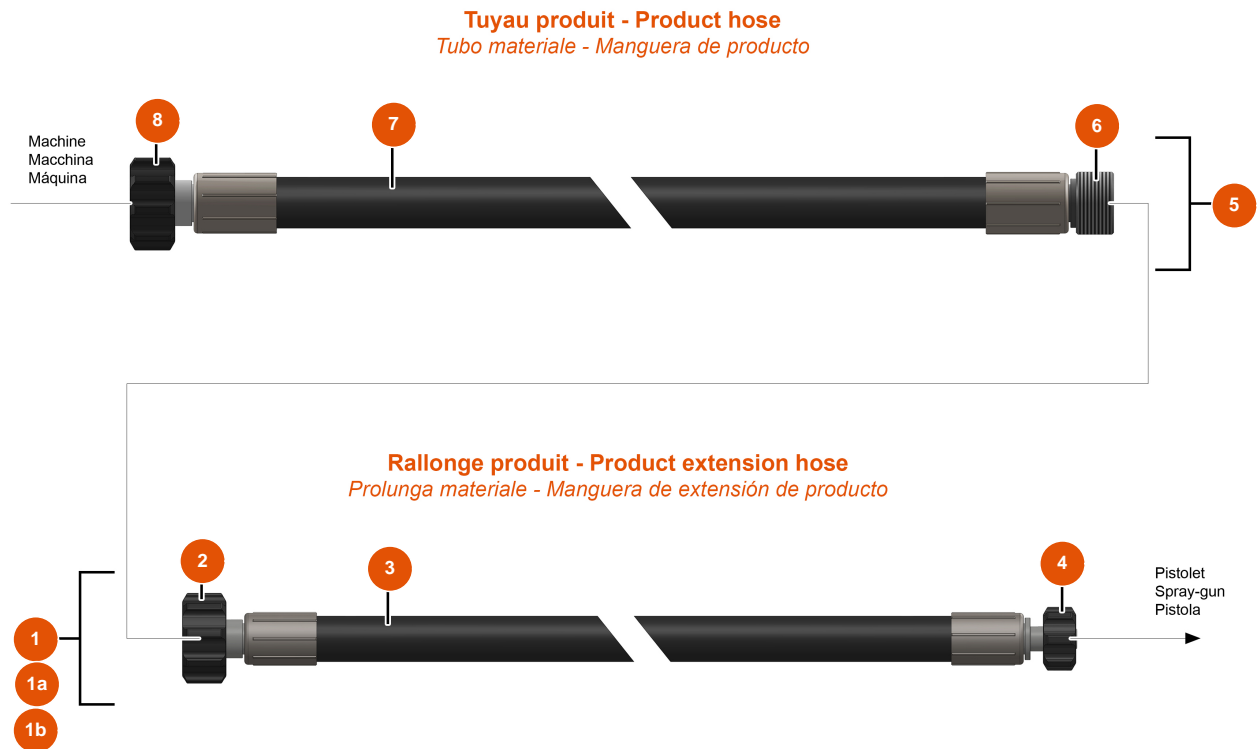

Sprühmaschine MIXER FLATSPRAY 20 - SCHLÄUCHE UND VERLÄNGERUNGEN

Détails des pièces

Pos.	Référence	Désignation
1	EU14801	Materialschlauch Ø 16 x 10 m, Schnellanschlüsse F1? x F1/2? FLATSPRAY
1a	EU14802	1a
1b	EU14803	1b
2	EU14799	2
3	EU13651	3
4	EU14798	4
5	EU14814	5
6	EUM10734	6
7	EU12426	7
8	EU14800	8