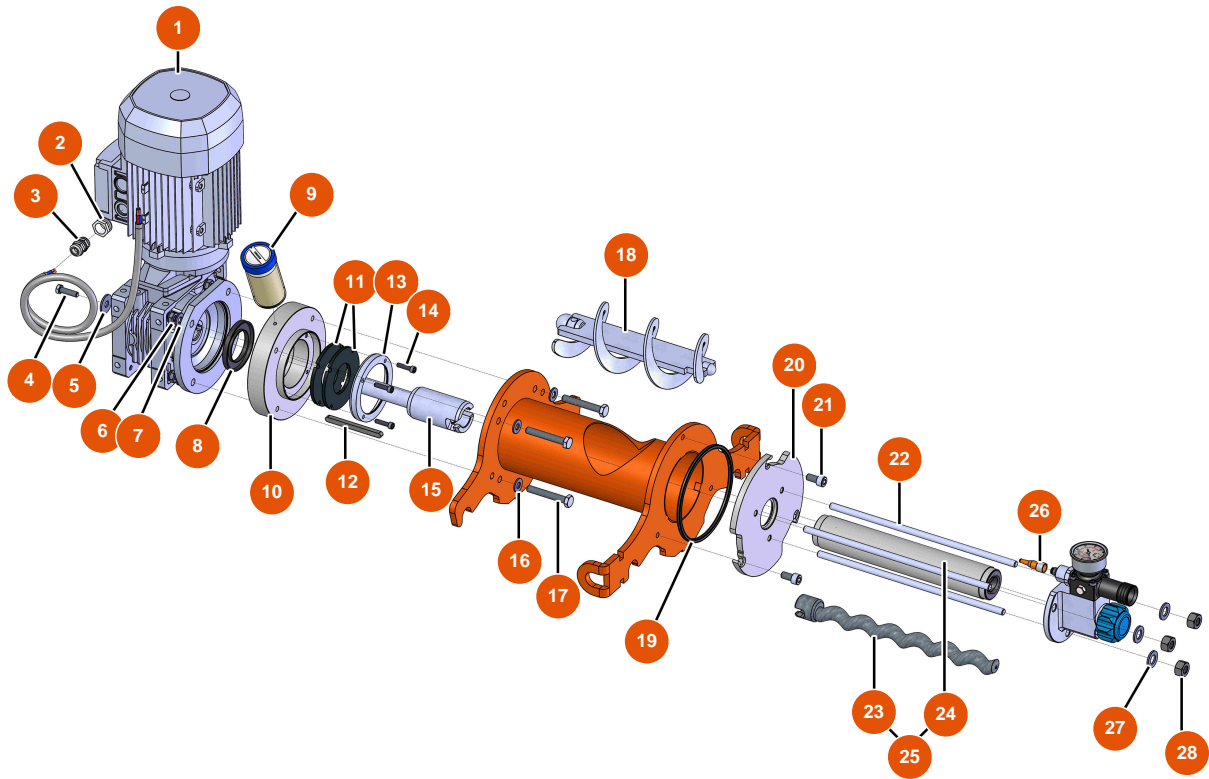

Sprühmaschine MIXER FLATSPRAY 20 - FAHRGESTELL

Détails des pièces

Pos.	Référence	Désignation
1	EU90255	1
2	EUC22683	2
3	EU80260	Mittlere Unterlegscheibe ø 8 Edelstahl
4	EU30273	4
5	EU30145	5
6	EU80261	Mittlere Unterlegscheibe ø 10 Edelstahl
7	EU13981	7
8	EU14584	8
9	EU90282	9
10	EU80003	10
11	EUC22709	11
12	EU80259	12
13	EU90157	13

Pos.	Référence	Désignation
14	EU90603	14

Sprühmaschine MIXER FLATSPRAY 20 - GETRIEBE

Détails des pièces

Pos.	Référence	Désignation
1	EU90189	1
2	EU80446	2
3	EU30040	3
4	EU11544	THEF-Schraube 8 x 25
5	EU30293	5
6	EU13981	6
7	EU80261	Mittlere Unterlegscheibe ø 10 Edelstahl
8	EU70107	8
9	EU90639	9
10	EUM10468	10
11	EU12507	11
12	EU90750	12
13	EUM10222	13

Pos.	Référence	Désignation
15	EU14606	15

Sprühmaschine MIXER FLATSPRAY 20 - ELEKTRISCHER SCHALTKASTEN

Détails des pièces

Pos.	Référence	Désignation
1	EU80459	1
2	EU13015	2
3	EU13009	3
4	EU12112	4
5	EU80573	5
6	EU30731	6
7	EU11771	7
8	EU11918	8
9	EU30038	9
10	EU14565	10
11	EU11564	11
12	EU12409	12
13	EU90214	Versorgungskabel mit angegossenem 3G-Stecker 2,5 mm ²