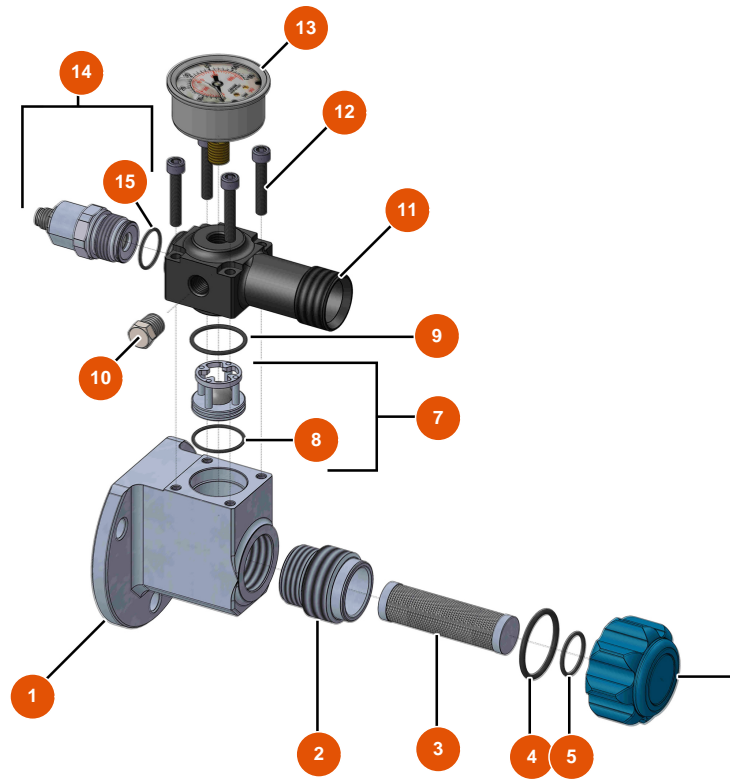

Sprühmaschine MIXER FLATSPRAY 20 - FLANSCH

Détails des pièces

Pos.	Référence	Désignation
1	EUM10727	1
2	EUM10782	2
3	EU30667	Filter 18 Maschen
4	EU14766	4
5	EU14765	5
7	EU14789	7
8	EU14607	8
9	EU14764	9
10	EU90842	10
11	EUM10726	11
12	EU12567	12
13	EU12623	13
14	EU14788	14