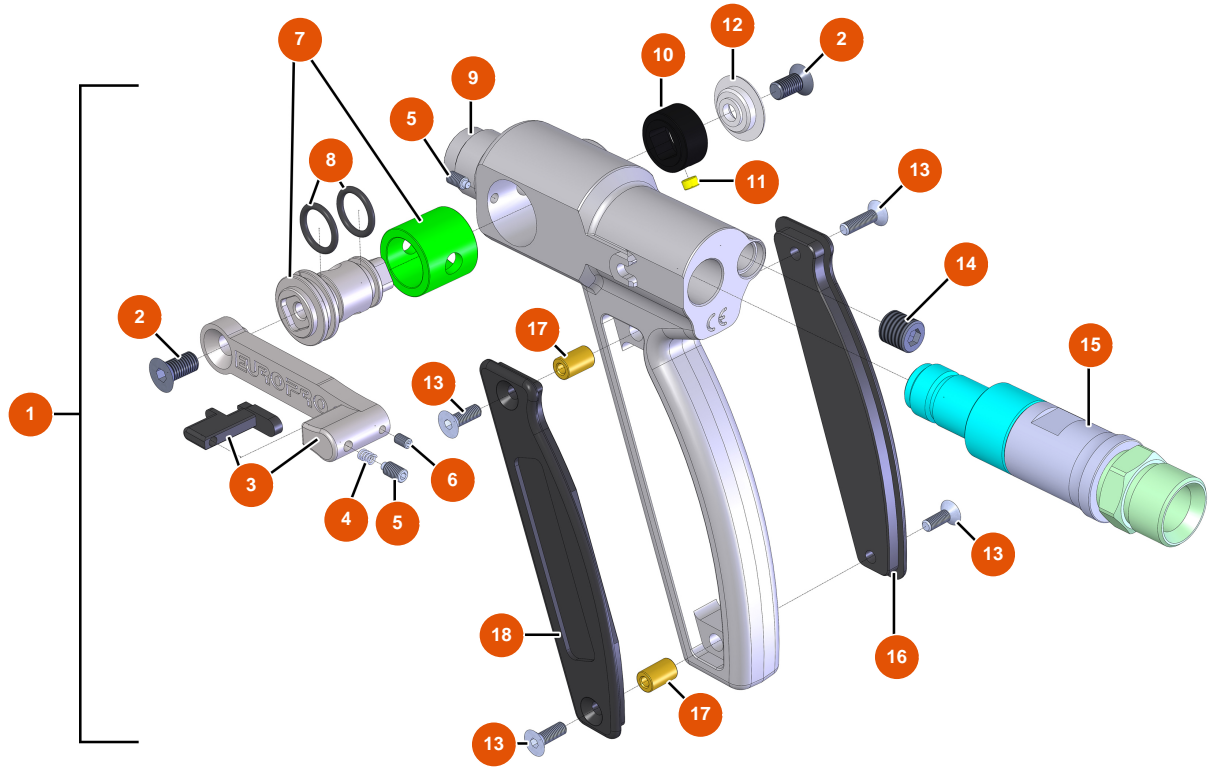

Sprühmaschine MIXER FLATSPRAY 20 - PISTOLE

Détails des pièces

Pos.	Référence	Désignation
1	EU14797	FLATSPRAY Pistole der nächsten Generation, ohne Düsenhalter & ohne Düse
2	EU12849	2
3	EUM07029	Pistolenhebel Mixer Airless
4	EU13589	4
5	EU13598	5
6	EU12708	6
7	EU14222	7
8	EU11303	8
9	EUM10290	9
10	EUM10240	10
11	EU13031	11
12	EUM10303	12
13	EU13912	13