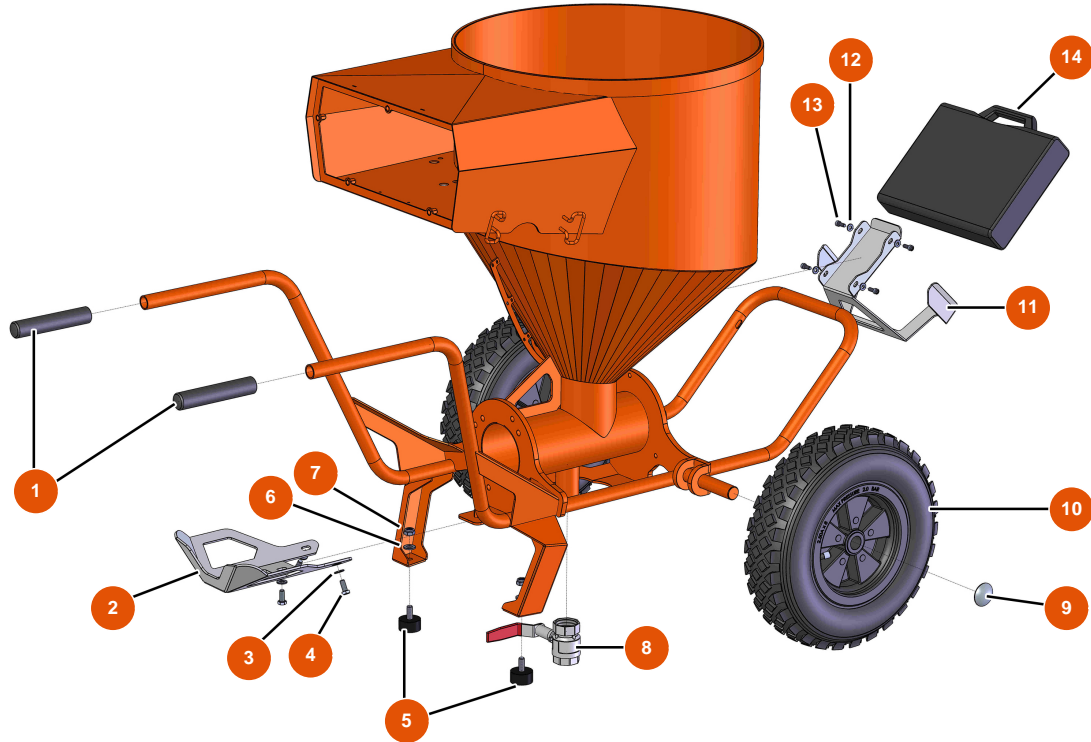

## Sprühmaschine MIXER FLATSPRAY 20 - FAHRGESTELL

### Détails des pièces

Pos.	Référence	Désignation
1	EU90255	1
2	EUC22683	2
3	EU80260	Mittlere Unterlegscheibe ø 8 Edelstahl
4	EU30273	4
5	EU30145	5
6	EU80261	Mittlere Unterlegscheibe ø 10 Edelstahl
7	EU13981	7
8	EU14584	8
9	EU90282	9
10	EU80003	10
11	EUC22709	11
12	EU80259	12
13	EU90157	13

## Sprühmaschine MIXER FLATSPRAY 20 - GETRIEBE

## Sprühmaschine MIXER FLATSPRAY 20 - FLANSCH