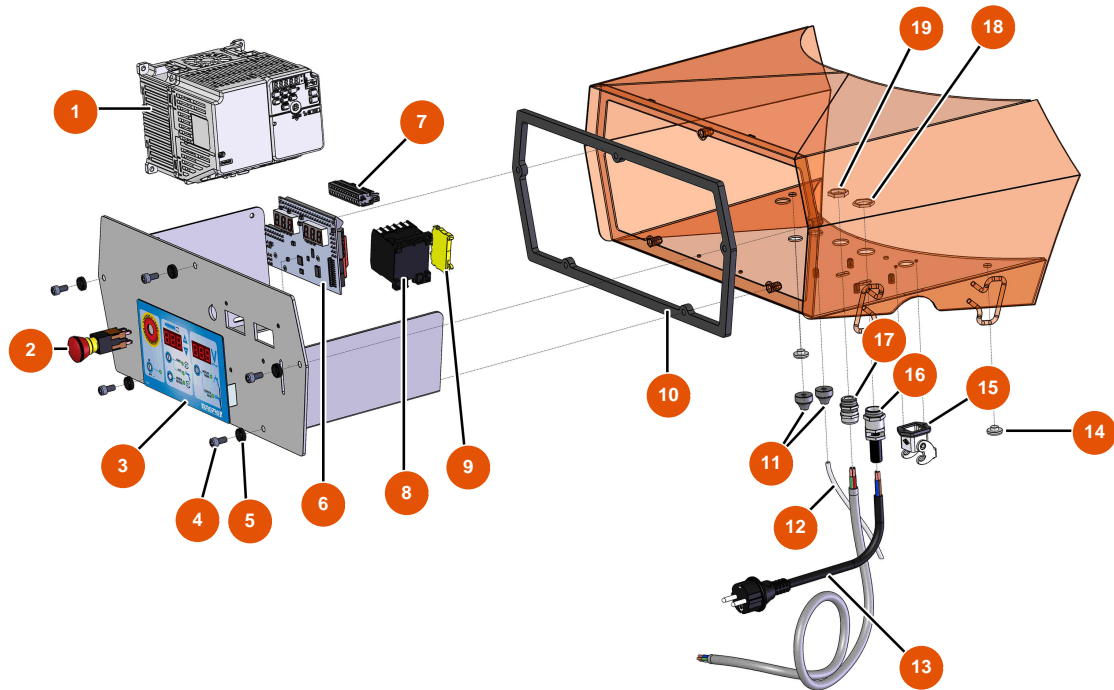

Sprühmaschine MIXER FLATSPRAY 20 - ELEKTRISCHER SCHALTKASTEN

Détails des pièces

Pos.	Référence	Désignation
1	EU80459	1
2	EU13015	2
3	EU13009	3
4	EU12112	4
5	EU80573	5
6	EU30731	6
7	EU11771	7
8	EU11918	8
9	EU30038	9
10	EU14565	10
11	EU11564	11
12	EU12409	12
13	EU90214	Versorgungskabel mit angegossenem 3G-Stecker 2,5 mm²