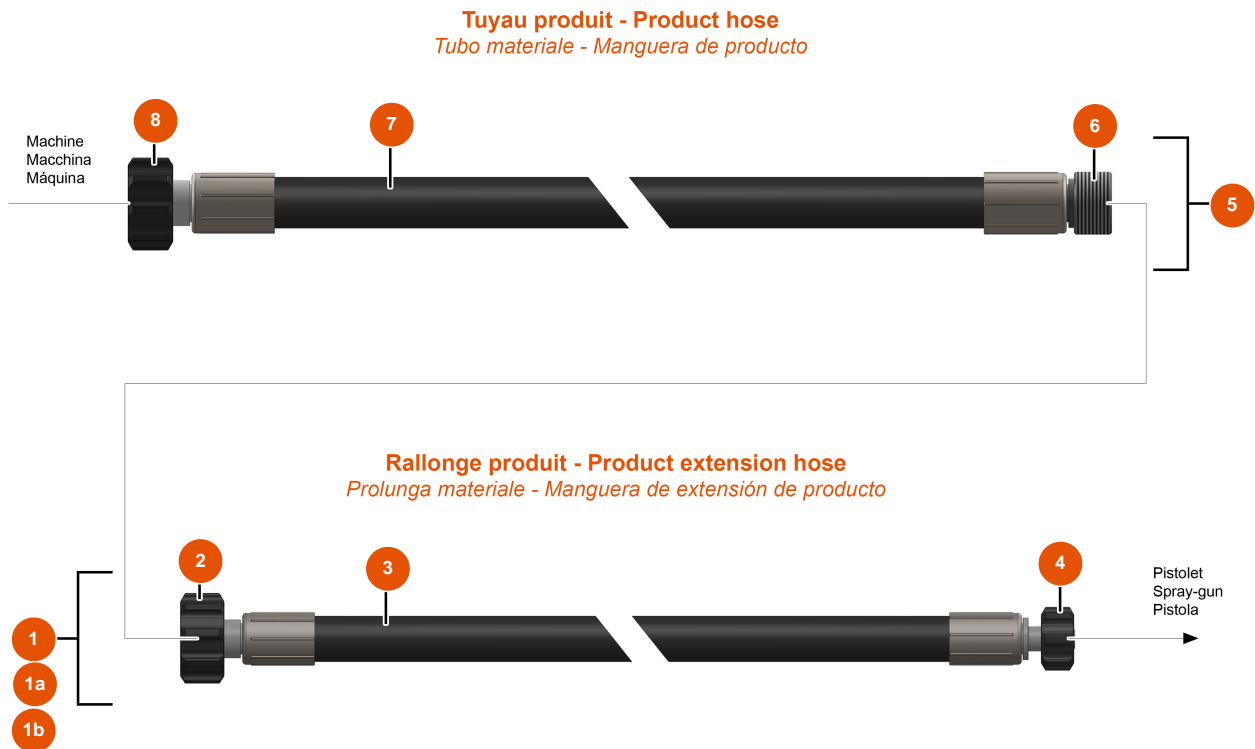

Sprühmaschine MIXER FLATSPRAY 20 - SCHLÄUCHE UND VERLÄNGERUNGEN

Détails des pièces

Pos.	Référence	Désignation
1	EU14801	Materialschlauch Ø 16 x 10 m, Schnellanschlüsse F1? x F1/2? FLATSPRAY
1a	EU14802	1a
1b	EU14803	1b
2	EU14799	2
3	EU13651	3
4	EU14798	4
5	EU14814	5
6	EUM10734	6
7	EU12426	7
8	EU14800	8