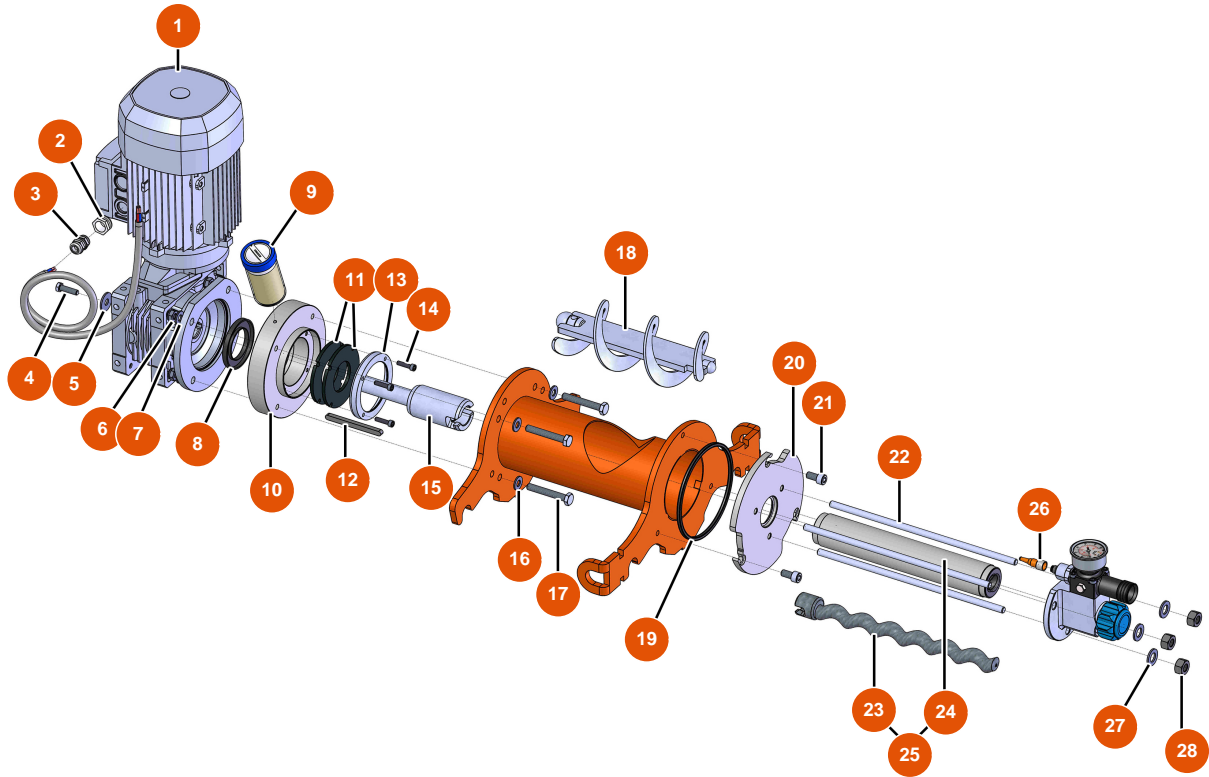

Sprühmaschine MIXER FLATSPRAY 20 - FAHRGESTELL

Détails des pièces

Pos.	Référence	Désignation
1	EU90255	1
2	EUC22683	2
3	EU80260	Mittlere Unterlegscheibe ø 8 Edelstahl
4	EU30273	4
5	EU30145	5
6	EU80261	Mittlere Unterlegscheibe ø 10 Edelstahl
7	EU13981	7
8	EU14584	8
9	EU90282	9
10	EU80003	10
11	EUC22709	11
12	EU80259	12
13	EU90157	13

Pos.	Référence	Désignation
14	EU90603	14

Sprühmaschine MIXER FLATSPRAY 20 - GETRIEBE

Détails des pièces

Pos.	Référence	Désignation
1	EU90189	1
2	EU80446	2
3	EU30040	3
4	EU11544	THEF-Schraube 8 x 25
5	EU30293	5
6	EU13981	6
7	EU80261	Mittlere Unterlegscheibe ø 10 Edelstahl
8	EU70107	8
9	EU90639	9
10	EUM10468	10
11	EU12507	11
12	EU90750	12
13	EUM10222	13

Pos.	Référence	Désignation
15	EU14606	15

Sprühmaschine MIXER FLATSPRAY 20 - ELEKTRISCHER SCHALTKASTEN

Détails des pièces

Pos.	Référence	Désignation
1	EU80459	1
2	EU13015	2
3	EU13009	3
4	EU12112	4
5	EU80573	5
6	EU30731	6
7	EU11771	7
8	EU11918	8
9	EU30038	9
10	EU14565	10
11	EU11564	11
12	EU12409	12
13	EU90214	Versorgungskabel mit angegossenem 3G-Stecker 2,5 mm ²