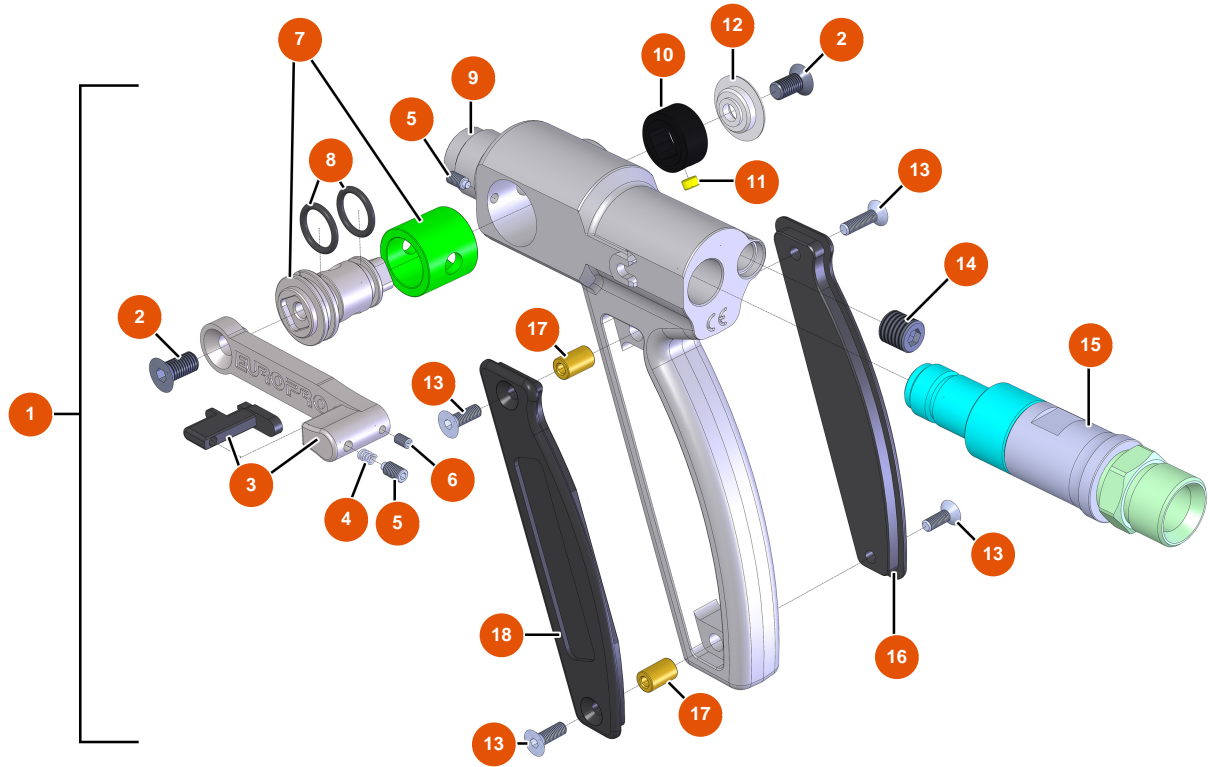

Pos.	Référence	Désignation
15	EU14606	15

Sprühmaschine MIXER FLATSPRAY 20 - ELEKTRISCHER SCHALTKASTEN

Détails des pièces

Pos.	Référence	Désignation
1	EU80459	1
2	EU13015	2
3	EU13009	3
4	EU12112	4
5	EU80573	5
6	EU30731	6
7	EU11771	7
8	EU11918	8
9	EU30038	9
10	EU14565	10
11	EU11564	11
12	EU12409	12
13	EU90214	Versorgungskabel mit angegossenem 3G-Stecker 2,5 mm ²

Pos.	Référence	Désignation
14	EU80397	14
15	EU11915	15
16	EU80451	Kabelverschraubung für 13er Messingkabel
17	EU30082	17
18	EU30054	18
19	EU30333	19

Sprühmaschine MIXER FLATSPRAY 20 - PISTOLE

Détails des pièces