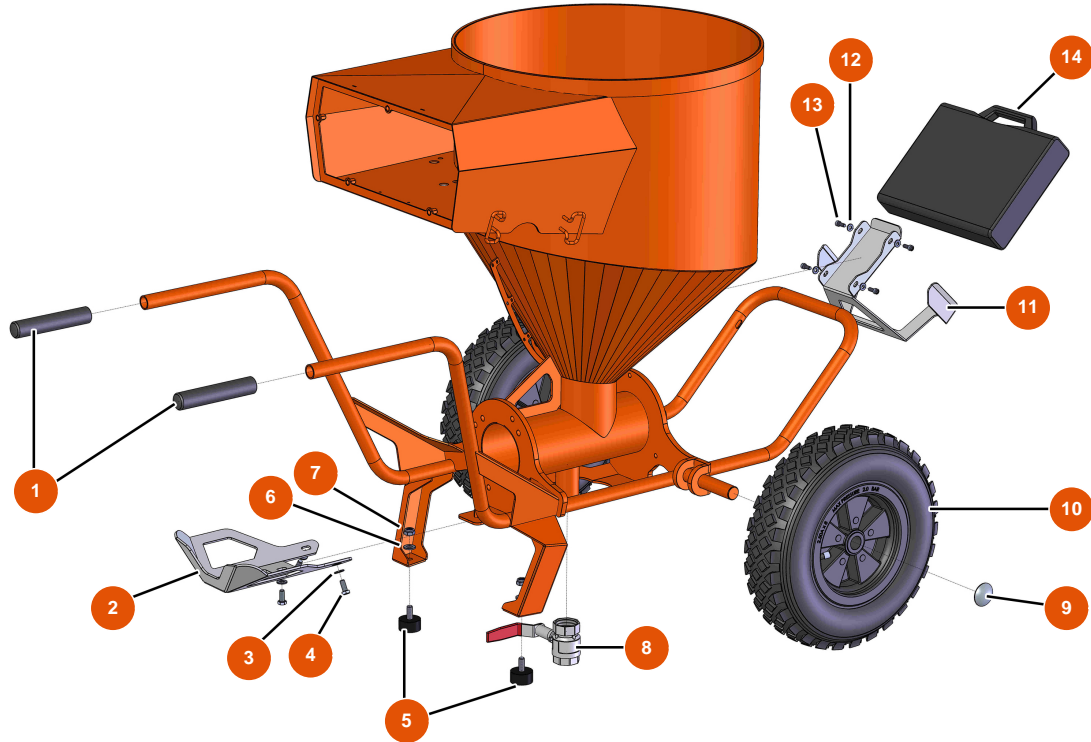

Sprühmaschine MIXER FLATSPRAY 20 - FAHRGESTELL

Détails des pièces

Pos.	Référence	Désignation
1	EU90255	1
2	EUC22683	2
3	EU80260	Mittlere Unterlegscheibe ø 8 Edelstahl
4	EU30273	4
5	EU30145	5
6	EU80261	Mittlere Unterlegscheibe ø 10 Edelstahl
7	EU13981	7
8	EU14584	8
9	EU90282	9
10	EU80003	10
11	EUC22709	11
12	EU80259	12
13	EU90157	13

Pos.	Référence	Désignation
14	EU90603	14

Sprühmaschine MIXER FLATSPRAY 20 - GETRIEBE

Détails des pièces

Pos.	Référence	Désignation
1	EU90189	1
2	EU80446	2
3	EU30040	3
4	EU11544	THEF-Schraube 8 x 25
5	EU30293	5
6	EU13981	6
7	EU80261	Mittlere Unterlegscheibe ø 10 Edelstahl
8	EU70107	8
9	EU90639	9
10	EUM10468	10
11	EU12507	11
12	EU90750	12
13	EUM10222	13

Sprühmaschine MIXER FLATSPRAY 20 - FLANSCH

Détails des pièces

Pos.	Référence	Désignation
1	EUM10727	1
2	EUM10782	2
3	EU30667	Filter 18 Maschen
4	EU14766	4
5	EU14765	5
7	EU14789	7
8	EU14607	8
9	EU14764	9
10	EU90842	10
11	EUM10726	11
12	EU12567	12
13	EU12623	13
14	EU14788	14

Pos.	Référence	Désignation
15	EU14606	15

Sprühmaschine MIXER FLATSPRAY 20 - ELEKTRISCHER SCHALTKASTEN

Détails des pièces

Pos.	Référence	Désignation
1	EU80459	1
2	EU13015	2
3	EU13009	3
4	EU12112	4
5	EU80573	5
6	EU30731	6
7	EU11771	7
8	EU11918	8
9	EU30038	9
10	EU14565	10
11	EU11564	11
12	EU12409	12
13	EU90214	Versorgungskabel mit angegossenem 3G-Stecker 2,5 mm ²