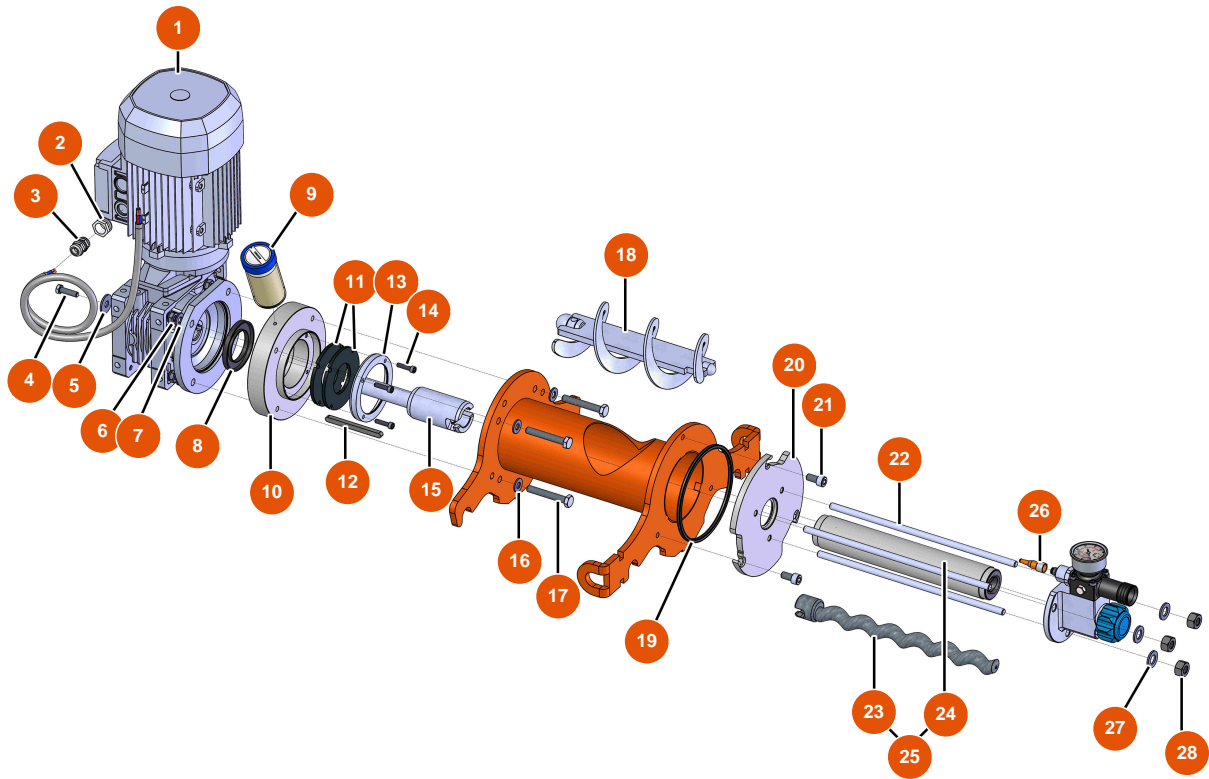

## Sprühmaschine MIXER FLATSPRAY 20 - FAHRGESTELL

### Détails des pièces

Pos.	Référence	Désignation
1	EU90255	1
2	EUC22683	2
3	EU80260	Mittlere Unterlegscheibe ø 8 Edelstahl
4	EU30273	4
5	EU30145	5
6	EU80261	Mittlere Unterlegscheibe ø 10 Edelstahl
7	EU13981	7
8	EU14584	8
9	EU90282	9
10	EU80003	10
11	EUC22709	11
12	EU80259	12
13	EU90157	13

## Sprühmaschine MIXER FLATSPRAY 20 - GETRIEBE