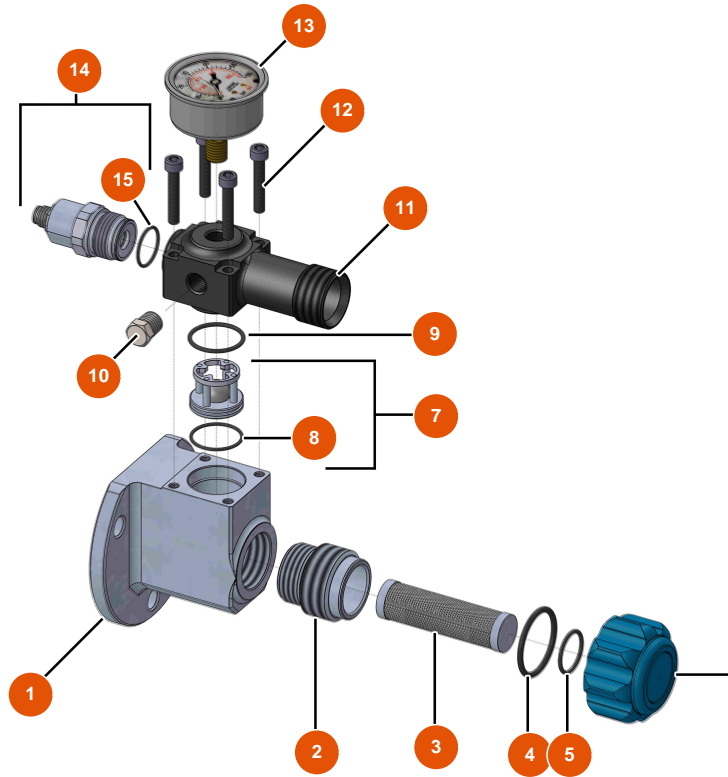

MIXER FLATSPRAY 20 atomizer - Chassis

Détails des pièces

Pos.	Référence	Désignation
1	EU90255	1
2	EUC22683	2
3	EU80260	ø 8 inox medium washer
4	EU30273	4
5	EU30145	5
6	EU80261	ø 10 inox medium washer
7	EU13981	7
8	EU14584	8
9	EU90282	9
10	EU80003	10
11	EUC22709	11
12	EU80259	12
13	EU90157	13

Pos.	Référence	Désignation
14	EU90603	14

MIXER FLATSPRAY 20 atomizer - Transmission

Détails des pièces

Pos.	Référence	Désignation
1	EU90189	1
2	EU80446	2
3	EU30040	3
4	EU11544	THEF 8 x 25 screw
5	EU30293	5
6	EU13981	6
7	EU80261	ø 10 inox medium washer
8	EU70107	8
9	EU90639	9
10	EUM10468	10
11	EU12507	11
12	EU90750	12
13	EUM10222	13

MIXER FLATSPRAY 20 atomizer - Flange

Détails des pièces

Pos.	Référence	Désignation
1	EUM10727	1
2	EUM10782	2
3	EU30667	Filter 18 mesh
4	EU14766	4
5	EU14765	5
7	EU14789	7
8	EU14607	8
9	EU14764	9
10	EU90842	10
11	EUM10726	11
12	EU12567	12
13	EU12623	13
14	EU14788	14

Pos.	Référence	Désignation
15	EU14606	15

MIXER FLATSPRAY 20 atomizer - Electrical box

Détails des pièces

Pos.	Référence	Désignation
1	EU80459	1
2	EU13015	2
3	EU13009	3
4	EU12112	4
5	EU80573	5
6	EU30731	6
7	EU11771	7
8	EU11918	8
9	EU30038	9
10	EU14565	10
11	EU11564	11
12	EU12409	12
13	EU90214	Power cable with molded plug 3G 2,5 mm ²