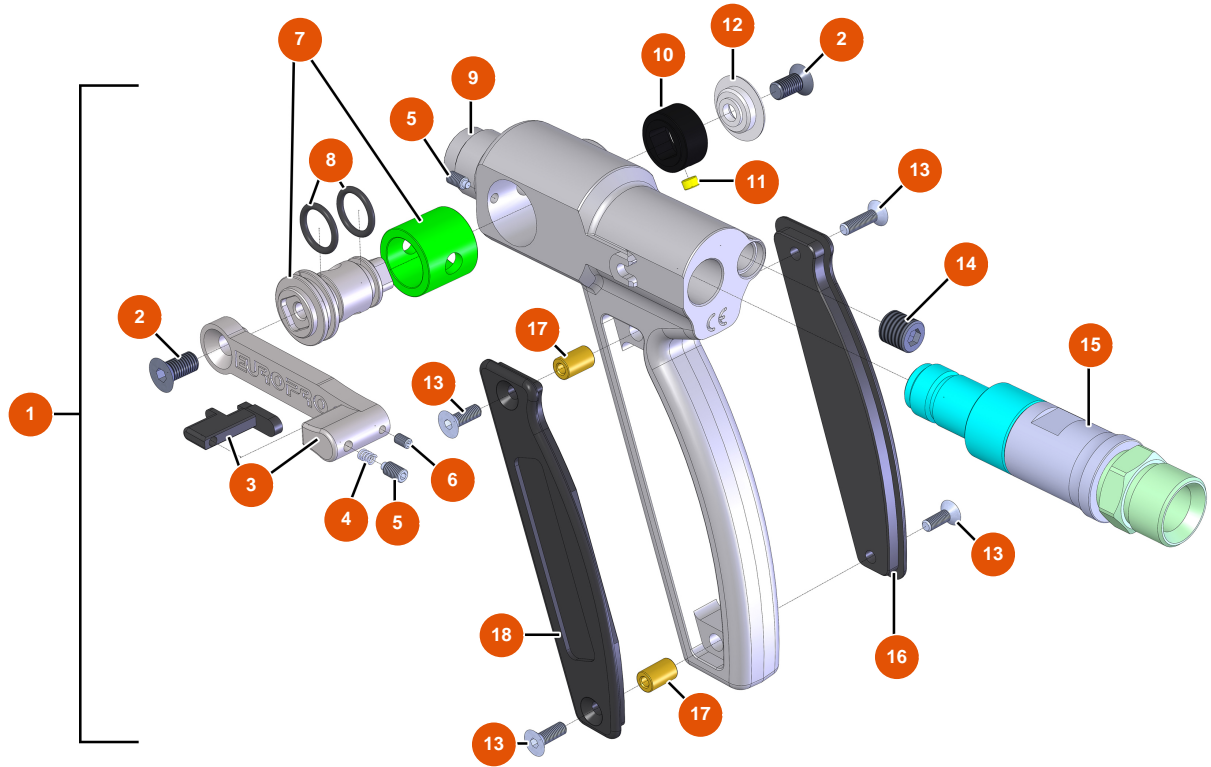

MIXER FLATSPRAY 20 atomizer - Spray-gun

Détails des pièces

Pos.	Référence	Désignation
1	EU14797	New generation FLATSPRAY spray-gun, without nozzle holder & without nozzle
2	EU12849	2
3	EUM07029	Trigger Mixer Airless lance
4	EU13589	4
5	EU13598	5
6	EU12708	6
7	EU14222	7
8	EU11303	8
9	EUM10290	9
10	EUM10240	10
11	EU13031	11
12	EUM10303	12
13	EU13912	13