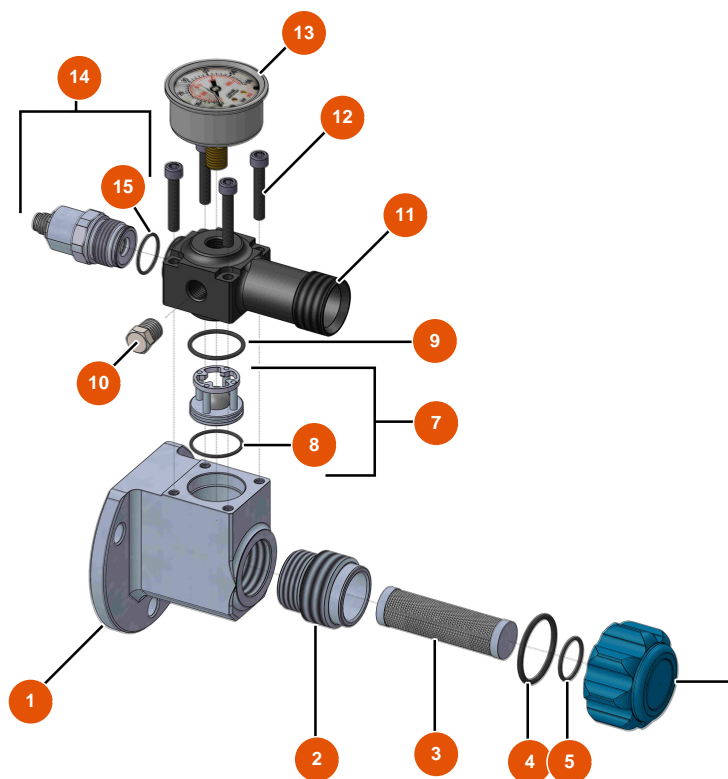

MIXER FLATSPRAY 20 atomizer - Flange

Détails des pièces

Pos.	Référence	Désignation
1	EUM10727	1
2	EUM10782	2
3	EU30667	Filter 18 mesh
4	EU14766	4
5	EU14765	5
7	EU14789	7
8	EU14607	8
9	EU14764	9
10	EU90842	10
11	EUM10726	11
12	EU12567	12
13	EU12623	13
14	EU14788	14