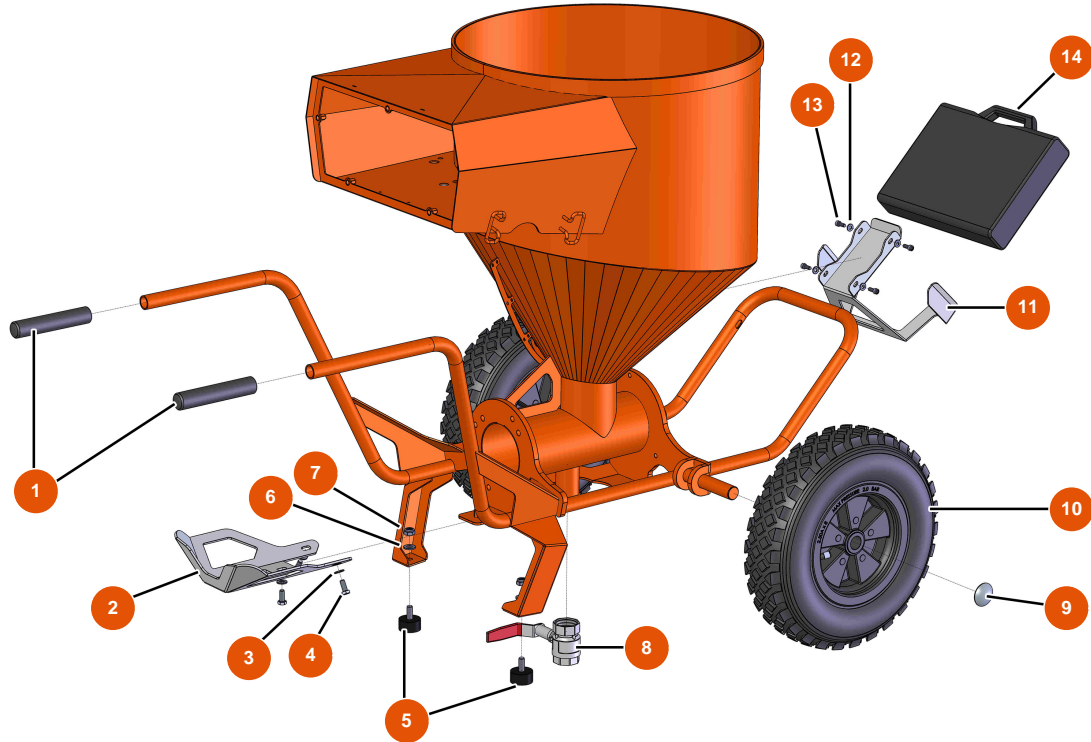

MIXER FLATSPRAY 20 atomizer - Chassis

Détails des pièces

Pos.	Référence	Désignation
1	EU90255	1
2	EUC22683	2
3	EU80260	ø 8 inox medium washer
4	EU30273	4
5	EU30145	5
6	EU80261	ø 10 inox medium washer
7	EU13981	7
8	EU14584	8
9	EU90282	9
10	EU80003	10
11	EUC22709	11
12	EU80259	12
13	EU90157	13

Pos.	Référence	Désignation
14	EU90603	14

MIXER FLATSPRAY 20 atomizer - Transmission

Détails des pièces

Pos.	Référence	Désignation
1	EU90189	1
2	EU80446	2
3	EU30040	3
4	EU11544	THEF 8 x 25 screw
5	EU30293	5
6	EU13981	6
7	EU80261	ø 10 inox medium washer
8	EU70107	8
9	EU90639	9
10	EUM10468	10
11	EU12507	11
12	EU90750	12
13	EUM10222	13