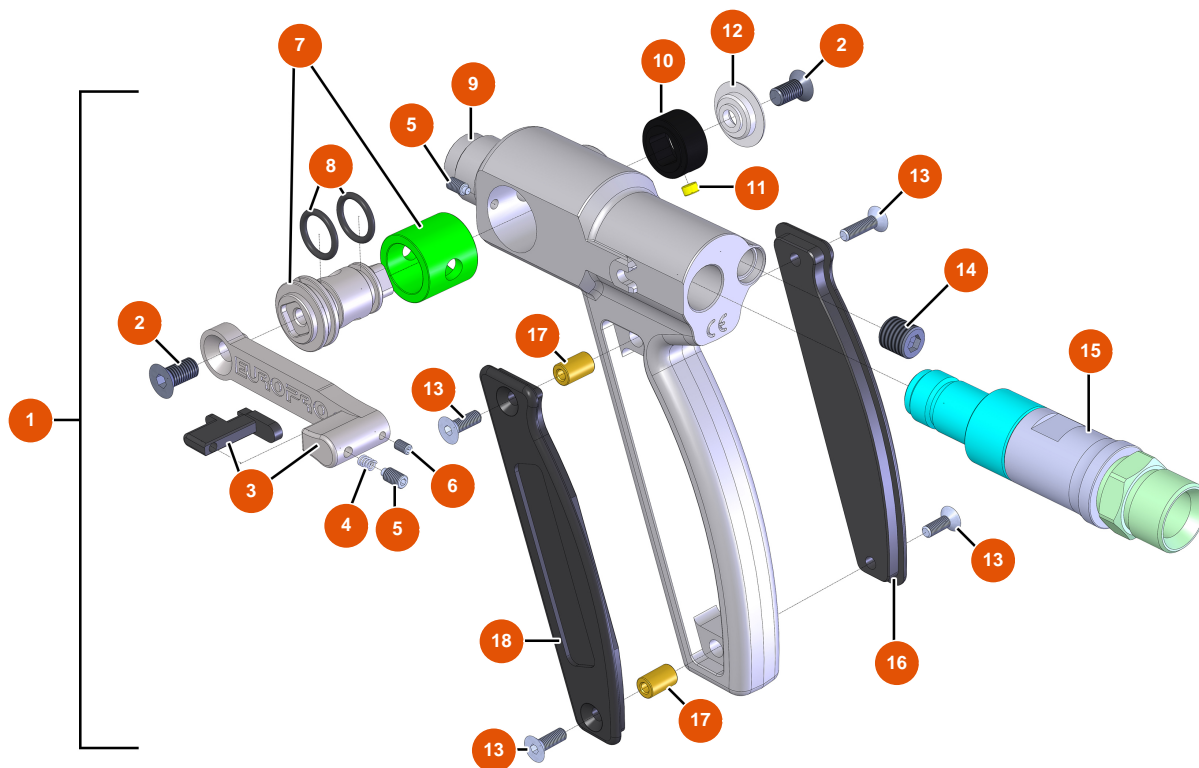

MIXER FLATSPRAY 20 atomizer - Spray-gun

Détails des pièces

Pos.	Référence	Désignation
1	EU14797	New generation FLATSPRAY spray-gun, without nozzle holder & without nozzle
2	EU12849	2
3	EUM07029	Trigger Mixer Airless lance
4	EU13589	4
5	EU13598	5
6	EU12708	6
7	EU14222	7
8	EU11303	8
9	EUM10290	9
10	EUM10240	10
11	EU13031	11
12	EUM10303	12
13	EU13912	13