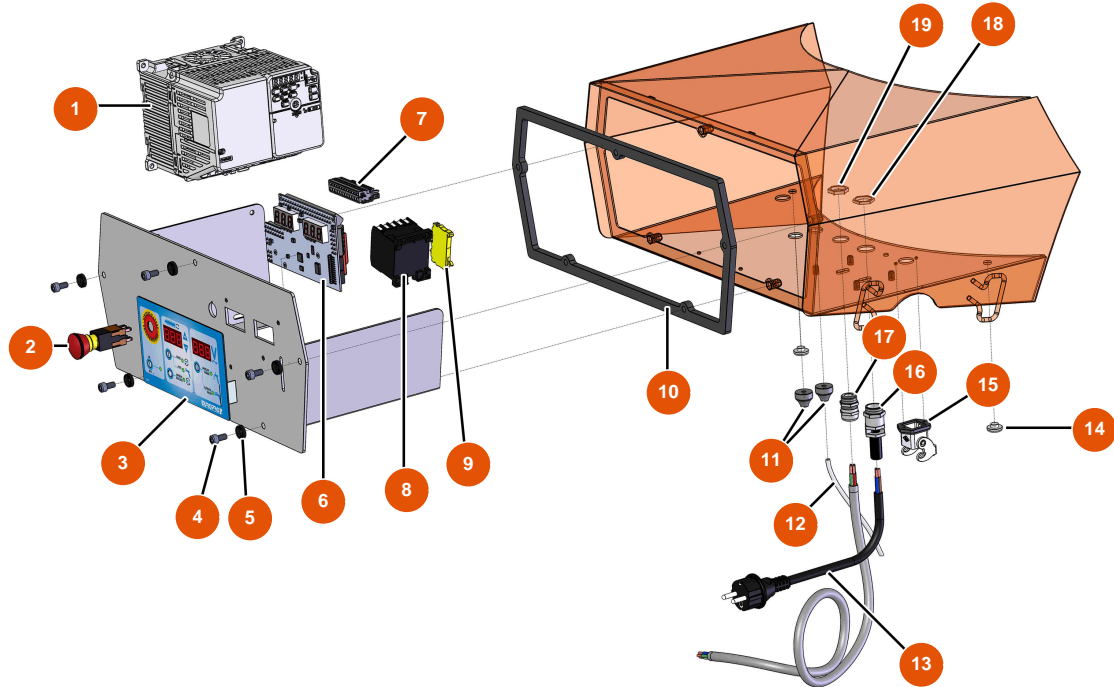

MIXER FLATSPRAY 20 atomizer - Electrical box

Détails des pièces

Pos.	Référence	Désignation
1	EU80459	1
2	EU13015	2
3	EU13009	3
4	EU12112	4
5	EU80573	5
6	EU30731	6
7	EU11771	7
8	EU11918	8
9	EU30038	9
10	EU14565	10
11	EU11564	11
12	EU12409	12
13	EU90214	Power cable with molded plug 3G 2,5 mm²