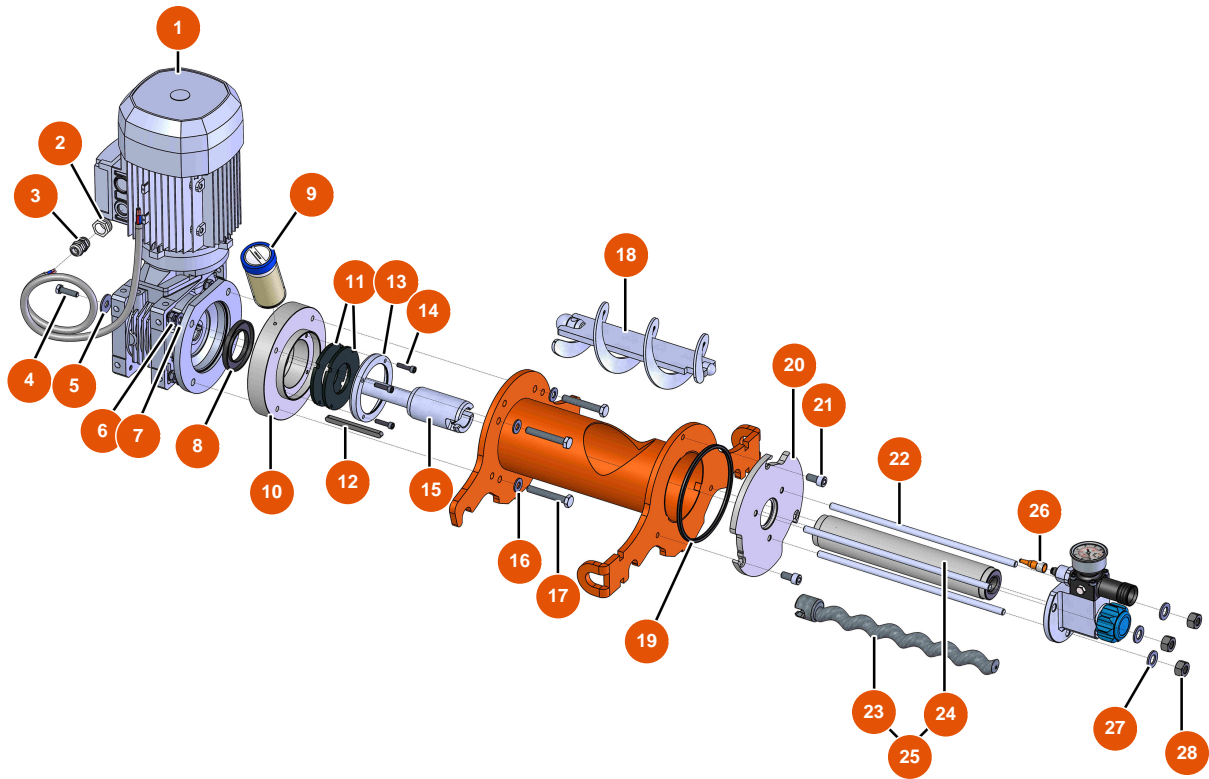

MIXER FLATSPRAY 20 atomizer - Chassis

Détails des pièces

Pos.	Référence	Désignation
1	EU90255	1
2	EUC22683	2
3	EU80260	ø 8 inox medium washer
4	EU30273	4
5	EU30145	5
6	EU80261	ø 10 inox medium washer
7	EU13981	7
8	EU14584	8
9	EU90282	9
10	EU80003	10
11	EUC22709	11
12	EU80259	12
13	EU90157	13

Pos.	Référence	Désignation
14	EU90603	14

MIXER FLATSPRAY 20 atomizer - Transmission

Détails des pièces

Pos.	Référence	Désignation
1	EU90189	1
2	EU80446	2
3	EU30040	3
4	EU11544	THEF 8 x 25 screw
5	EU30293	5
6	EU13981	6
7	EU80261	ø 10 inox medium washer
8	EU70107	8
9	EU90639	9
10	EUM10468	10
11	EU12507	11
12	EU90750	12
13	EUM10222	13