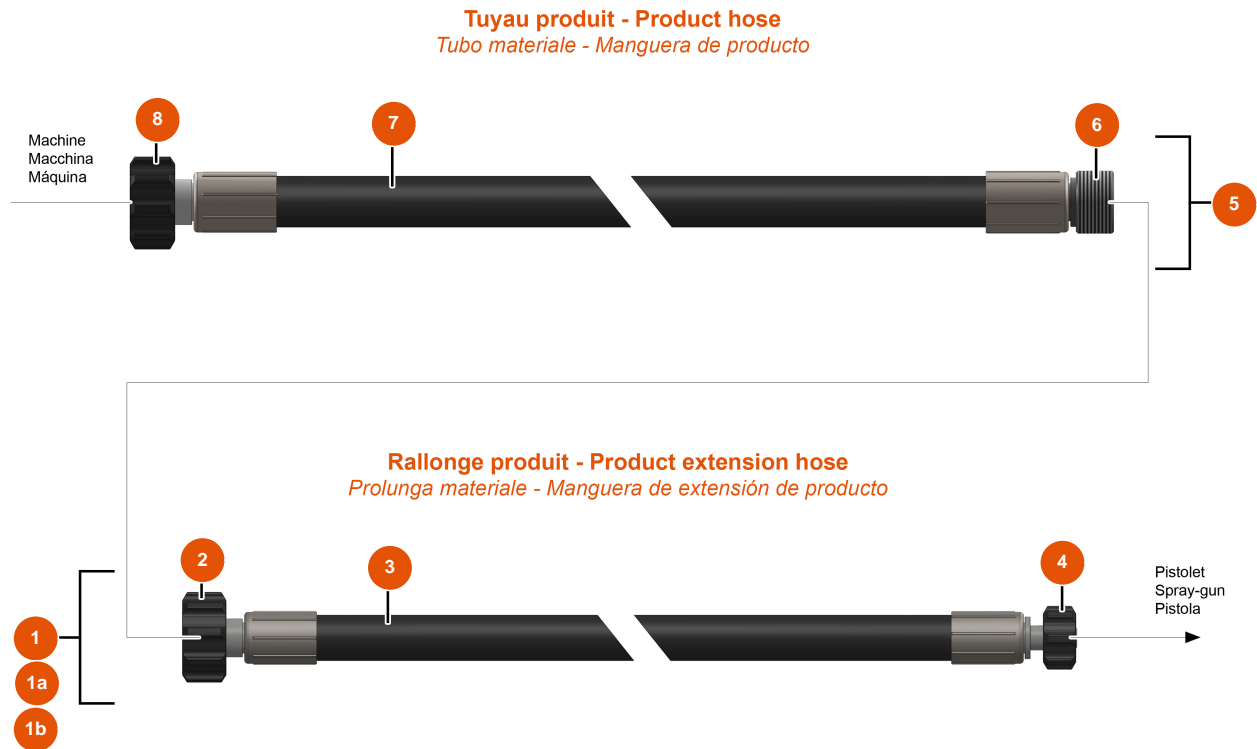

MIXER FLATSPRAY 20 atomizer - Hoses and extensions

Détails des pièces

Pos.	Référence	Désignation
1	EU14801	∅ 16 x 10 m product hose, quick couplings F1" x F1/2" FLATSPRAY
1a	EU14802	1a
1b	EU14803	1b
2	EU14799	2
3	EU13651	3
4	EU14798	4
5	EU14814	5
6	EUM10734	6
7	EU12426	7
8	EU14800	8