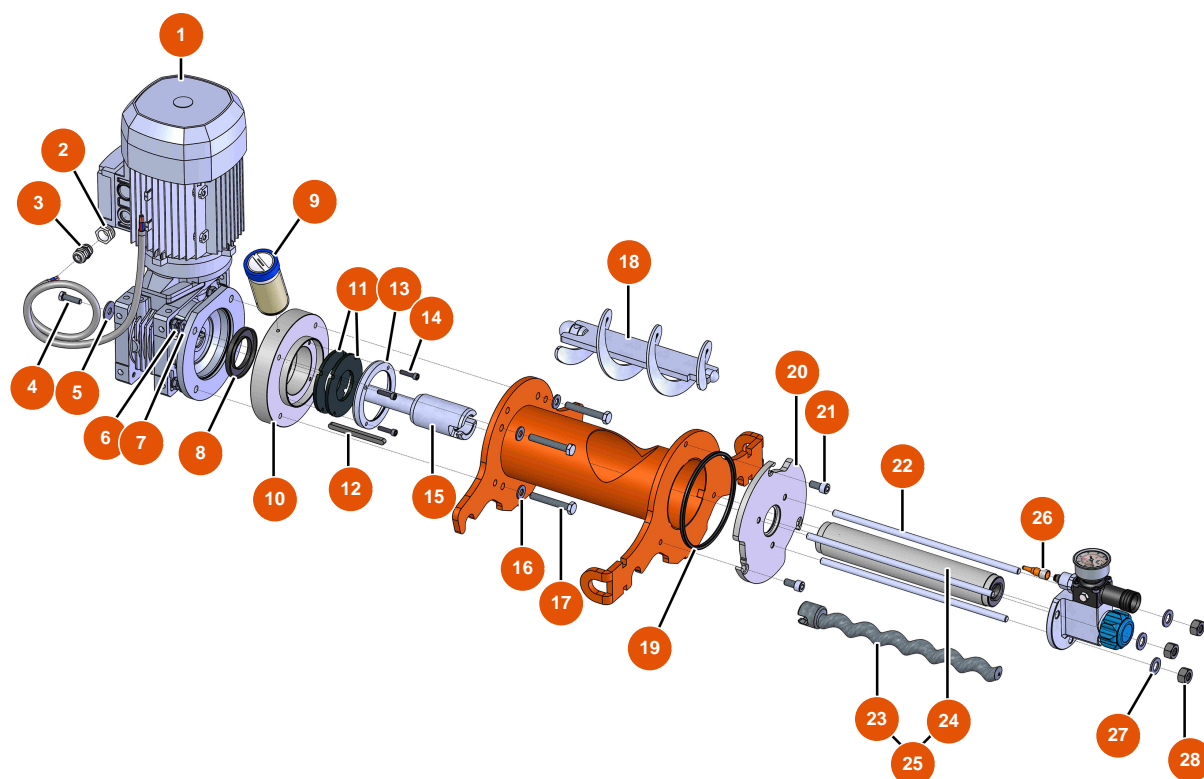

MIXER FLATSPRAY 20 atomizer - Transmission

Détails des pièces

Pos.	Référence	Désignation
1	EU90189	1
2	EU80446	2
3	EU30040	3
4	EU11544	THEF 8 x 25 screw
5	EU30293	5
6	EU13981	6
7	EU80261	ø 10 inox medium washer
8	EU70107	8
9	EU90639	9
10	EUM10468	10
11	EU12507	11
12	EU90750	12
13	EUM10222	13