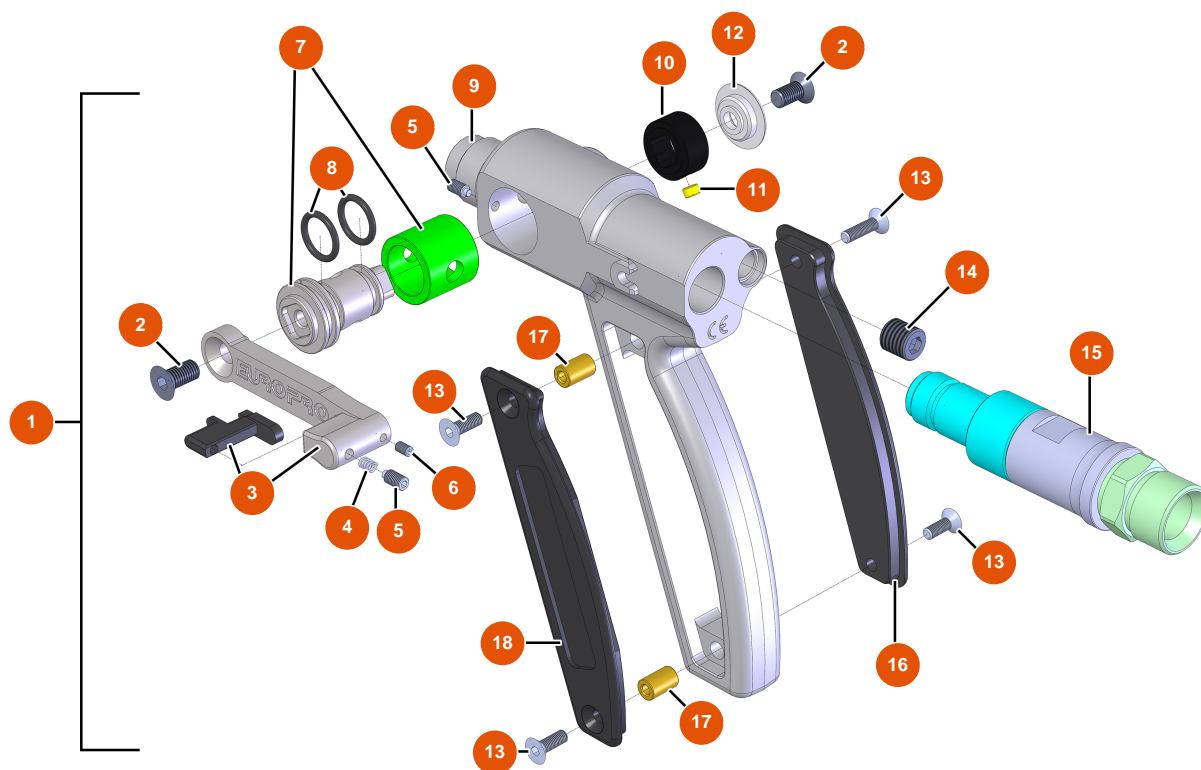

Máquina de pulverización MIXER FLATSPRAY 20 - Pistola

Détails des pièces

Pos.	Référence	Désignation
1	EU14797	Pistola FLATSPRAY de nueva generación, sin portaboquillas y sin boquilla
2	EU12849	2
3	EUM07029	Palanca de la lanza Mixer airless
4	EU13589	4
5	EU13598	5
6	EU12708	6
7	EU14222	7
8	EU11303	8
9	EUM10290	9
10	EUM10240	10
11	EU13031	11
12	EUM10303	12
13	EU13912	13