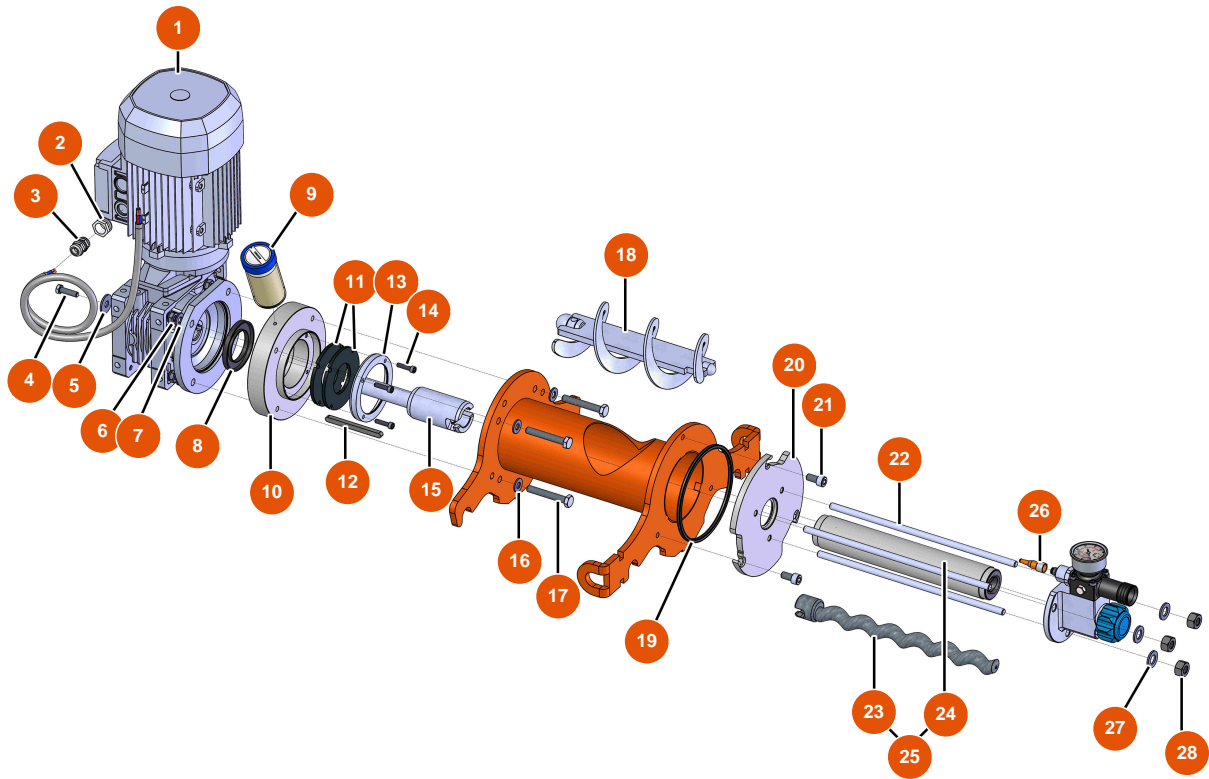

Máquina de pulverización MIXER FLATSPRAY 20 - Chasis

Détails des pièces

Pos.	Référence	Désignation
1	EU90255	1
2	EUC22683	2
3	EU80260	Arandela media ø 8 inox
4	EU30273	4
5	EU30145	5
6	EU80261	Arandela media ø 10 inox
7	EU13981	7
8	EU14584	8
9	EU90282	9
10	EU80003	10
11	EUC22709	11
12	EU80259	12
13	EU90157	13

Pos.	Référence	Désignation
14	EU90603	14

Máquina de pulverización MIXER FLATSPRAY 20 - Transmisión

Détails des pièces

Pos.	Référence	Désignation
1	EU90189	1
2	EU80446	2
3	EU30040	3
4	EU11544	Tornillo THEF 8 x 25
5	EU30293	5
6	EU13981	6
7	EU80261	Arandela media ø 10 inox
8	EU70107	8
9	EU90639	9
10	EUM10468	10
11	EU12507	11
12	EU90750	12
13	EUM10222	13

Máquina de pulverización MIXER FLATSPRAY 20 - Brida

Détails des pièces

Pos.	Référence	Désignation
1	EUM10727	1
2	EUM10782	2
3	EU30667	Filtro 18 malla
4	EU14766	4
5	EU14765	5
7	EU14789	7
8	EU14607	8
9	EU14764	9
10	EU90842	10
11	EUM10726	11
12	EU12567	12
13	EU12623	13
14	EU14788	14

Détails des pièces

Pos.	Référence	Désignation
1	EU14801	Tubo producto ø 16 x 10 m, acoplamientos rápidos F1" x F1/2" FLATSPRAY
1a	EU14802	1a
1b	EU14803	1b
2	EU14799	2
3	EU13651	3
4	EU14798	4
5	EU14814	5
6	EUM10734	6
7	EU12426	7
8	EU14800	8