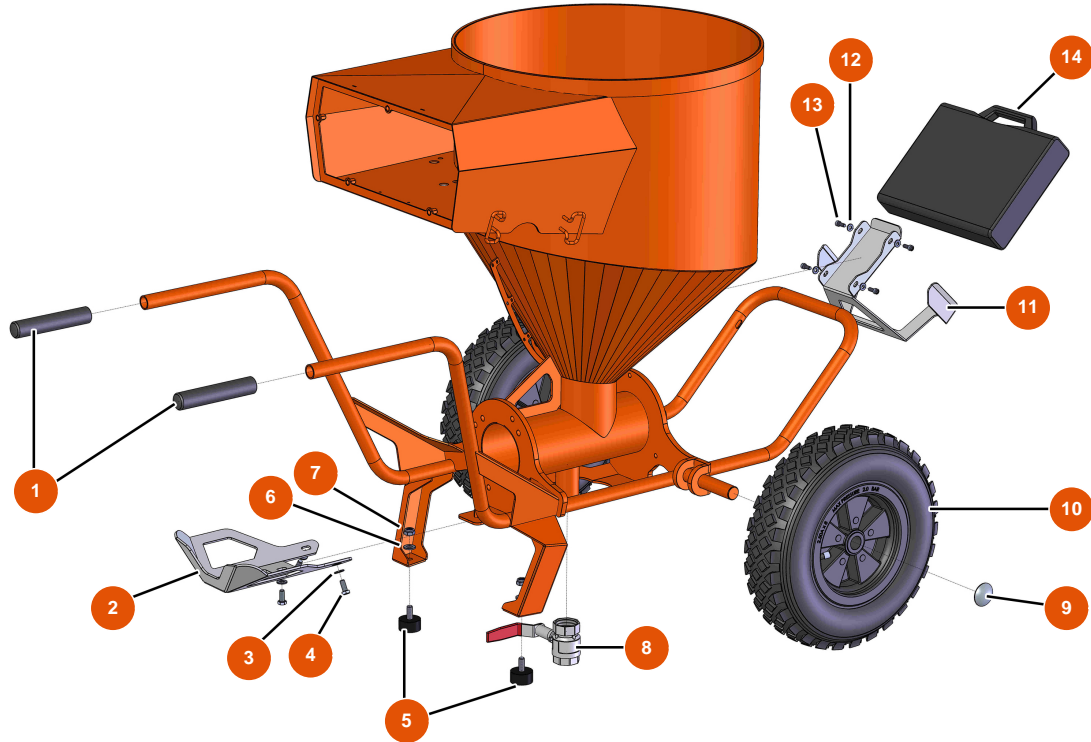

Máquina de pulverización MIXER FLATSPRAY 20 - Chasis

Détails des pièces

Pos.	Référence	Désignation
1	EU90255	1
2	EUC22683	2
3	EU80260	Arandela media ø 8 inox
4	EU30273	4
5	EU30145	5
6	EU80261	Arandela media ø 10 inox
7	EU13981	7
8	EU14584	8
9	EU90282	9
10	EU80003	10
11	EUC22709	11
12	EU80259	12
13	EU90157	13

Pos.	Référence	Désignation
14	EU90603	14

Máquina de pulverización MIXER FLATSPRAY 20 - Transmisión

Détails des pièces

Pos.	Référence	Désignation
1	EU90189	1
2	EU80446	2
3	EU30040	3
4	EU11544	Tornillo THEF 8 x 25
5	EU30293	5
6	EU13981	6
7	EU80261	Arandela media ø 10 inox
8	EU70107	8
9	EU90639	9
10	EUM10468	10
11	EU12507	11
12	EU90750	12
13	EUM10222	13

Máquina de pulverización MIXER FLATSPRAY 20 - Brida

Détails des pièces

Pos.	Référence	Désignation
1	EUM10727	1
2	EUM10782	2
3	EU30667	Filtro 18 malla
4	EU14766	4
5	EU14765	5
7	EU14789	7
8	EU14607	8
9	EU14764	9
10	EU90842	10
11	EUM10726	11
12	EU12567	12
13	EU12623	13
14	EU14788	14

Pos.	Référence	Désignation
15	EU14606	15

Máquina de pulverización MIXER FLATSPRAY 20 - Cuadro eléctrico

Détails des pièces

Pos.	Référence	Désignation
1	EU80459	1
2	EU13015	2
3	EU13009	3
4	EU12112	4
5	EU80573	5
6	EU30731	6
7	EU11771	7
8	EU11918	8
9	EU30038	9
10	EU14565	10
11	EU11564	11
12	EU12409	12
13	EU90214	Cable de alimentación con clavija moldeada 3G 2,5 mm ²