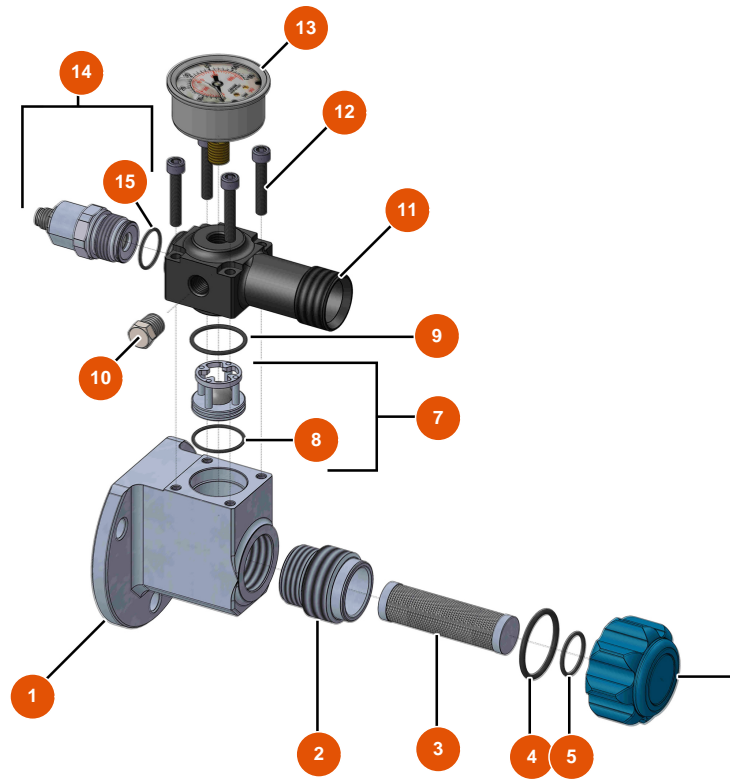

Máquina de pulverización MIXER FLATSPRAY 20 - Brida

Détails des pièces

Pos.	Référence	Désignation
1	EUM10727	1
2	EUM10782	2
3	EU30667	Filtro 18 malla
4	EU14766	4
5	EU14765	5
7	EU14789	7
8	EU14607	8
9	EU14764	9
10	EU90842	10
11	EUM10726	11
12	EU12567	12
13	EU12623	13
14	EU14788	14