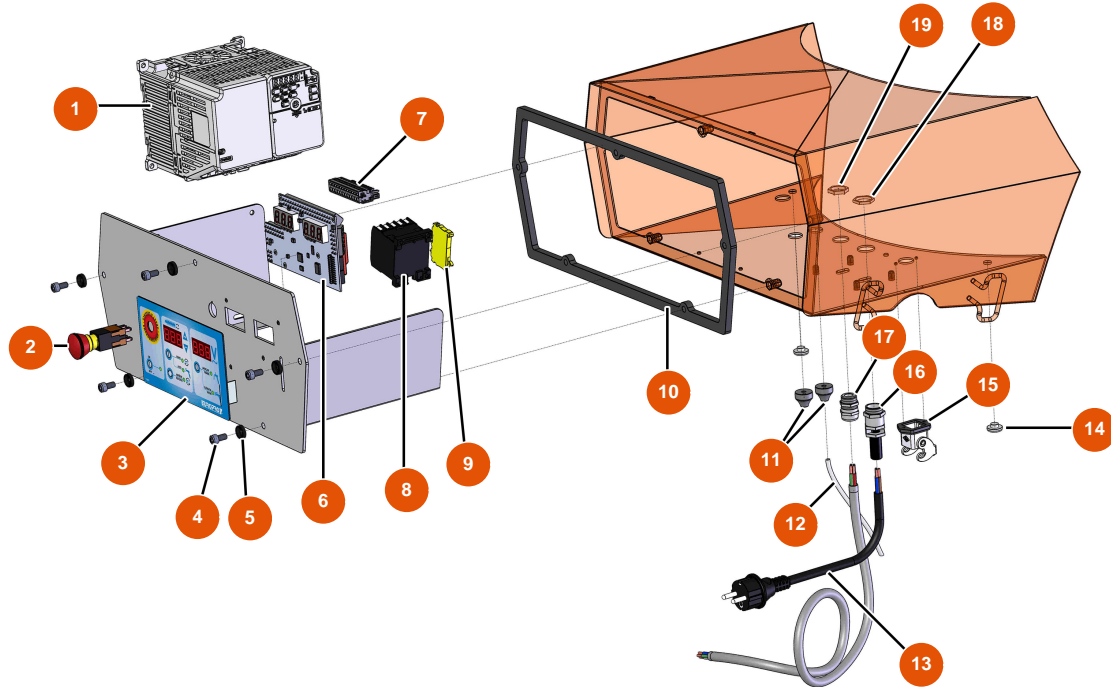

Máquina de pulverización MIXER FLATSPRAY 20 - Cuadro eléctrico

Détails des pièces

Pos.	Référence	Désignation
1	EU80459	1
2	EU13015	2
3	EU13009	3
4	EU12112	4
5	EU80573	5
6	EU30731	6
7	EU11771	7
8	EU11918	8
9	EU30038	9
10	EU14565	10
11	EU11564	11
12	EU12409	12
13	EU90214	Cable de alimentación con clavija moldeada 3G 2,5 mm²