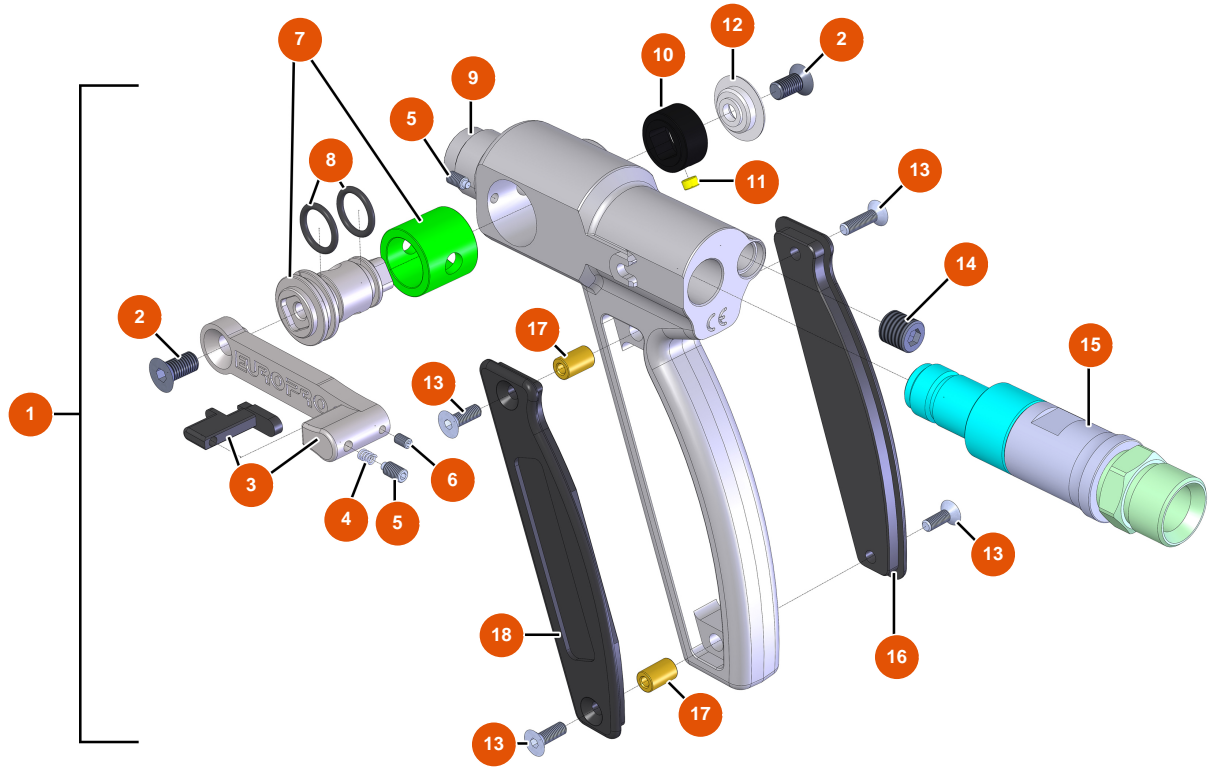

Máquina de pulverización MIXER FLATSPRAY 20 - Pistola

Détails des pièces

Pos.	Référence	Désignation
1	EU14797	Pistola FLATSPRAY de nueva generación, sin portaboquillas y sin boquilla
2	EU12849	2
3	EUM07029	Palanca de la lanza Mixer airless
4	EU13589	4
5	EU13598	5
6	EU12708	6
7	EU14222	7
8	EU11303	8
9	EUM10290	9
10	EUM10240	10
11	EU13031	11
12	EUM10303	12
13	EU13912	13