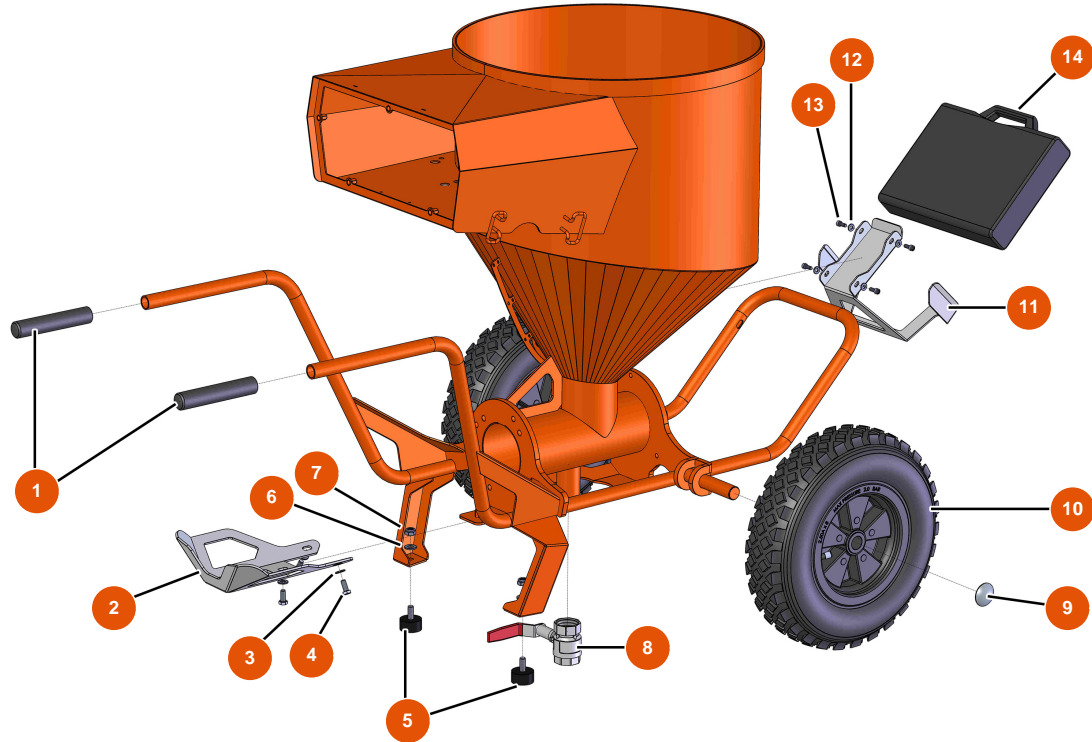

## Machine à pulvériser MIXER FLATSPRAY 20 - Châssis

### Détails des pièces

Pos.	Référence	Désignation
1	EU90255	1
2	EUC22683	2
3	EU80260	Rondelle moyenne ø 8 inox
4	EU30273	4
5	EU30145	5
6	EU80261	Rondelle moyenne ø 10 inox
7	EU13981	7
8	EU14584	8
9	EU90282	9
10	EU80003	10
11	EUC22709	11
12	EU80259	12
13	EU90157	13

## Machine à pulvériser MIXER FLATSPRAY 20 - Transmission