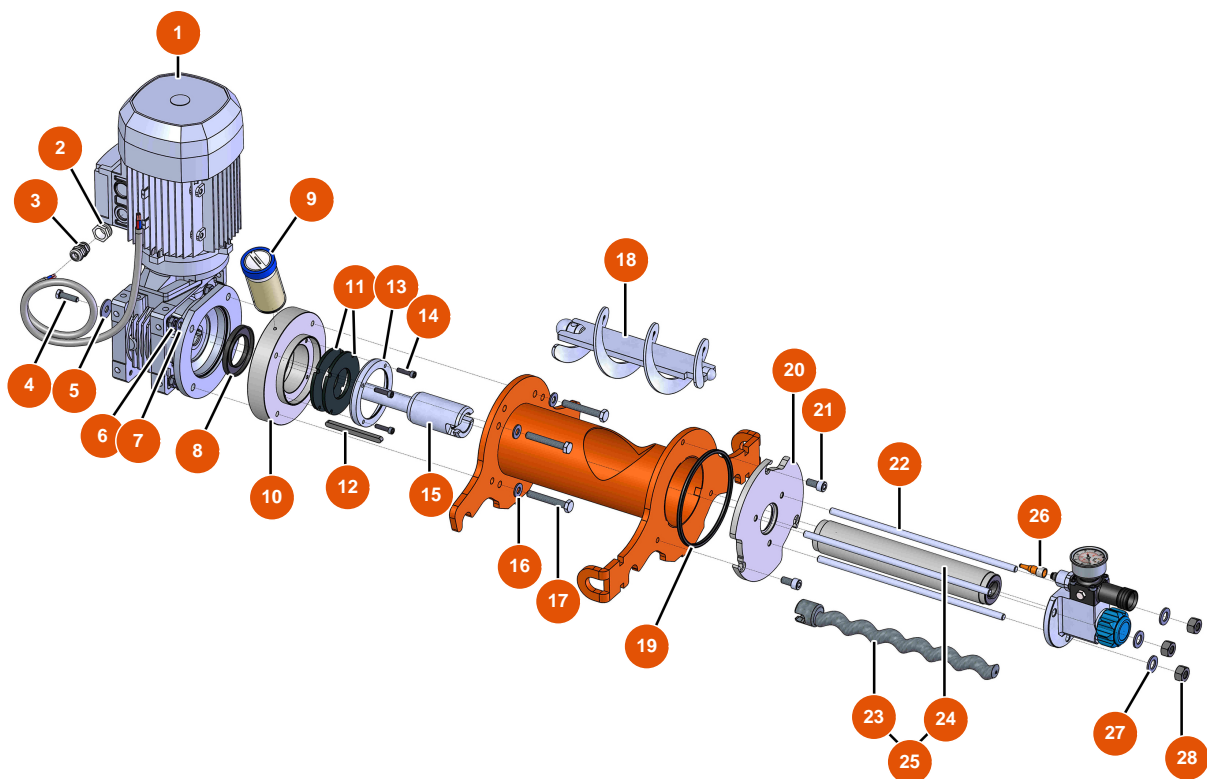

Machine à pulvériser MIXER FLATSPRAY 20 - Châssis

Détails des pièces

Pos.	Référence	Désignation
1	EU90255	1
2	EUC22683	2
3	EU80260	Rondelle moyenne ø 8 inox
4	EU30273	4
5	EU30145	5
6	EU80261	Rondelle moyenne ø 10 inox
7	EU13981	7
8	EU14584	8
9	EU90282	9
10	EU80003	10
11	EUC22709	11
12	EU80259	12
13	EU90157	13

Pos.	Référence	Désignation
14	EU90603	14

Machine à pulvériser MIXER FLATSPRAY 20 - Transmission

Détails des pièces

Pos.	Référence	Désignation
1	EU90189	1
2	EU80446	2
3	EU30040	3
4	EU11544	Vis THEF 8 x 25
5	EU30293	5
6	EU13981	6
7	EU80261	Rondelle moyenne ø 10 inox
8	EU70107	8
9	EU90639	9
10	EUM10468	10
11	EU12507	11
12	EU90750	12
13	EUM10222	13

Machine à pulvériser MIXER FLATSPRAY 20 - Bride

Détails des pièces

Pos.	Référence	Désignation
1	EUM10727	1
2	EUM10782	2
3	EU30667	Filtre 18 mailles
4	EU14766	4
5	EU14765	5
7	EU14789	7
8	EU14607	8
9	EU14764	9
10	EU90842	10
11	EUM10726	11
12	EU12567	12
13	EU12623	13
14	EU14788	14