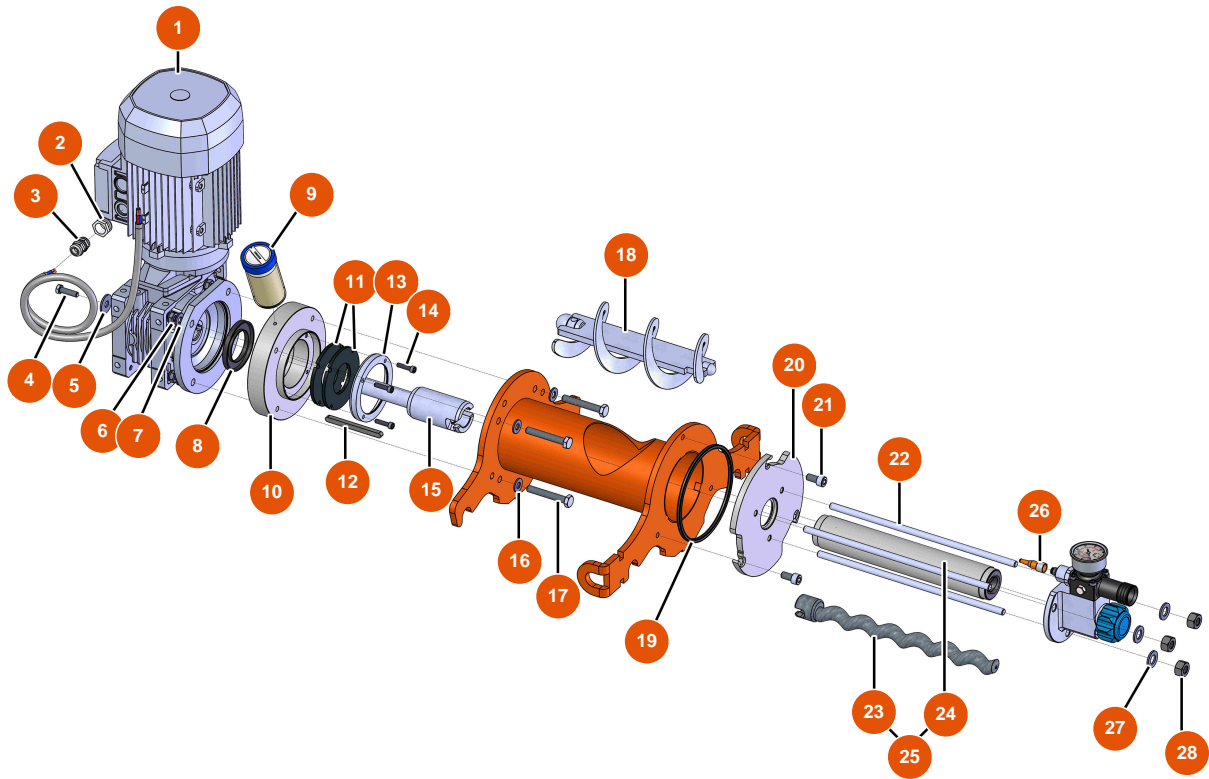

## Machine à pulvériser MIXER FLATSPRAY 20 - Châssis

### Détails des pièces

Pos.	Référence	Désignation
1	EU90255	1
2	EUC22683	2
3	EU80260	Rondelle moyenne ø 8 inox
4	EU30273	4
5	EU30145	5
6	EU80261	Rondelle moyenne ø 10 inox
7	EU13981	7
8	EU14584	8
9	EU90282	9
10	EU80003	10
11	EUC22709	11
12	EU80259	12
13	EU90157	13

## Machine à pulvériser MIXER FLATSPRAY 20 - Transmission