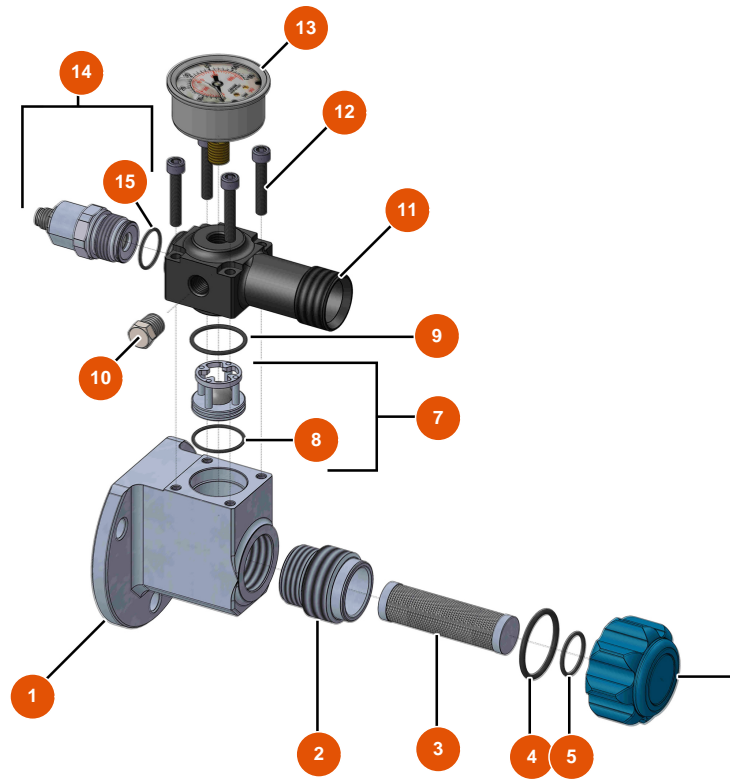

Machine à pulvériser MIXER FLATSPRAY 20 - Bride

Détails des pièces

Pos.	Référence	Désignation
1	EUM10727	1
2	EUM10782	2
3	EU30667	Filtre 18 mailles
4	EU14766	4
5	EU14765	5
7	EU14789	7
8	EU14607	8
9	EU14764	9
10	EU90842	10
11	EUM10726	11
12	EU12567	12
13	EU12623	13
14	EU14788	14