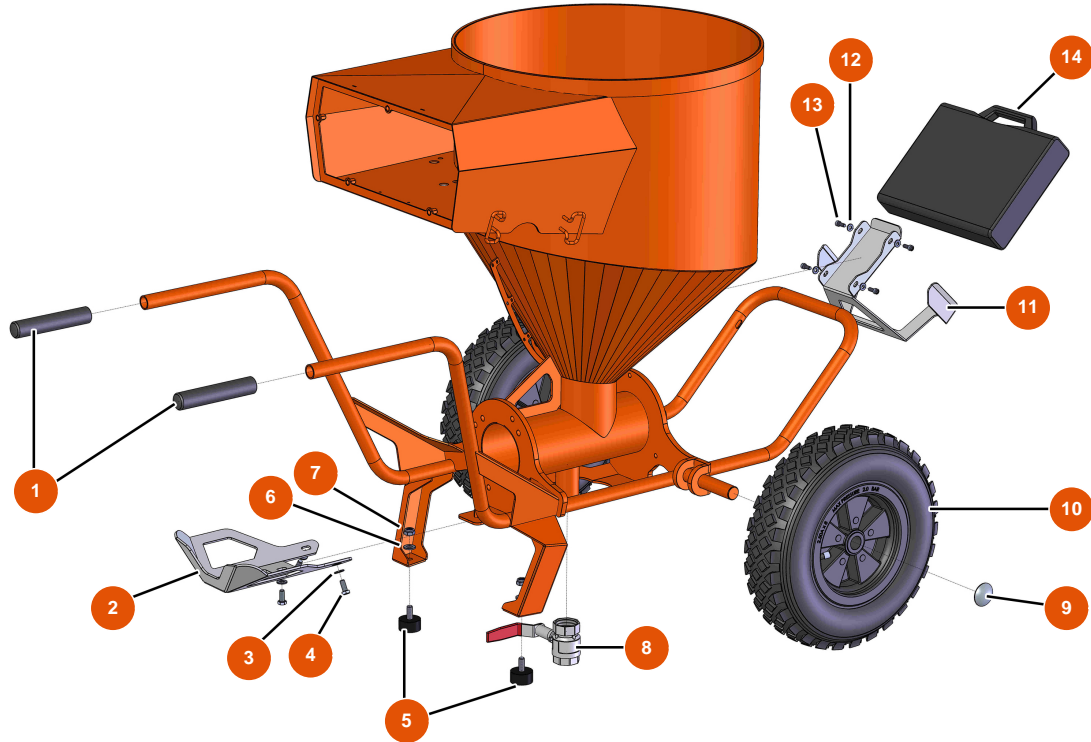

Machine à pulvériser MIXER FLATSPRAY 20 - Châssis

Détails des pièces

Pos.	Référence	Désignation
1	EU90255	1
2	EUC22683	2
3	EU80260	Rondelle moyenne ø 8 inox
4	EU30273	4
5	EU30145	5
6	EU80261	Rondelle moyenne ø 10 inox
7	EU13981	7
8	EU14584	8
9	EU90282	9
10	EU80003	10
11	EUC22709	11
12	EU80259	12
13	EU90157	13

Pos.	Référence	Désignation
14	EU90603	14

Machine à pulvériser MIXER FLATSPRAY 20 - Transmission

Détails des pièces

Pos.	Référence	Désignation
1	EU90189	1
2	EU80446	2
3	EU30040	3
4	EU11544	Vis THEF 8 x 25
5	EU30293	5
6	EU13981	6
7	EU80261	Rondelle moyenne ø 10 inox
8	EU70107	8
9	EU90639	9
10	EUM10468	10
11	EU12507	11
12	EU90750	12
13	EUM10222	13

Machine à pulvériser MIXER FLATSPRAY 20 - Bride

Détails des pièces

Pos.	Référence	Désignation
1	EUM10727	1
2	EUM10782	2
3	EU30667	Filtre 18 mailles
4	EU14766	4
5	EU14765	5
7	EU14789	7
8	EU14607	8
9	EU14764	9
10	EU90842	10
11	EUM10726	11
12	EU12567	12
13	EU12623	13
14	EU14788	14

Pos.	Référence	Désignation
15	EU14606	15

Machine à pulvériser MIXER FLATSPRAY 20 - Coffret électrique

Détails des pièces

Pos.	Référence	Désignation
1	EU80459	1
2	EU13015	2
3	EU13009	3
4	EU12112	4
5	EU80573	5
6	EU30731	6
7	EU11771	7
8	EU11918	8
9	EU30038	9
10	EU14565	10
11	EU11564	11
12	EU12409	12
13	EU90214	Câble alimentation avec fiche moulée 3G 2,5 mm ²