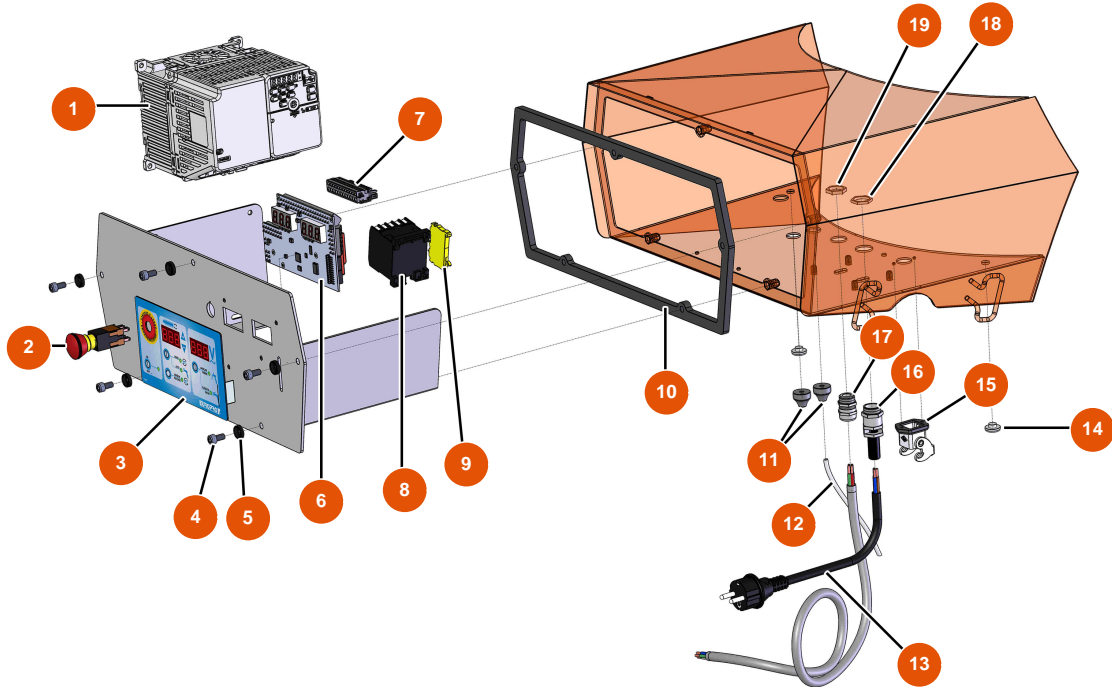

Machine à pulvériser MIXER FLATSPRAY 20 - Coffret électrique

Détails des pièces

Pos.	Référence	Désignation
1	EU80459	1
2	EU13015	2
3	EU13009	3
4	EU12112	4
5	EU80573	5
6	EU30731	6
7	EU11771	7
8	EU11918	8
9	EU30038	9
10	EU14565	10
11	EU11564	11
12	EU12409	12
13	EU90214	Câble alimentation avec fiche moulée 3G 2,5 mm²