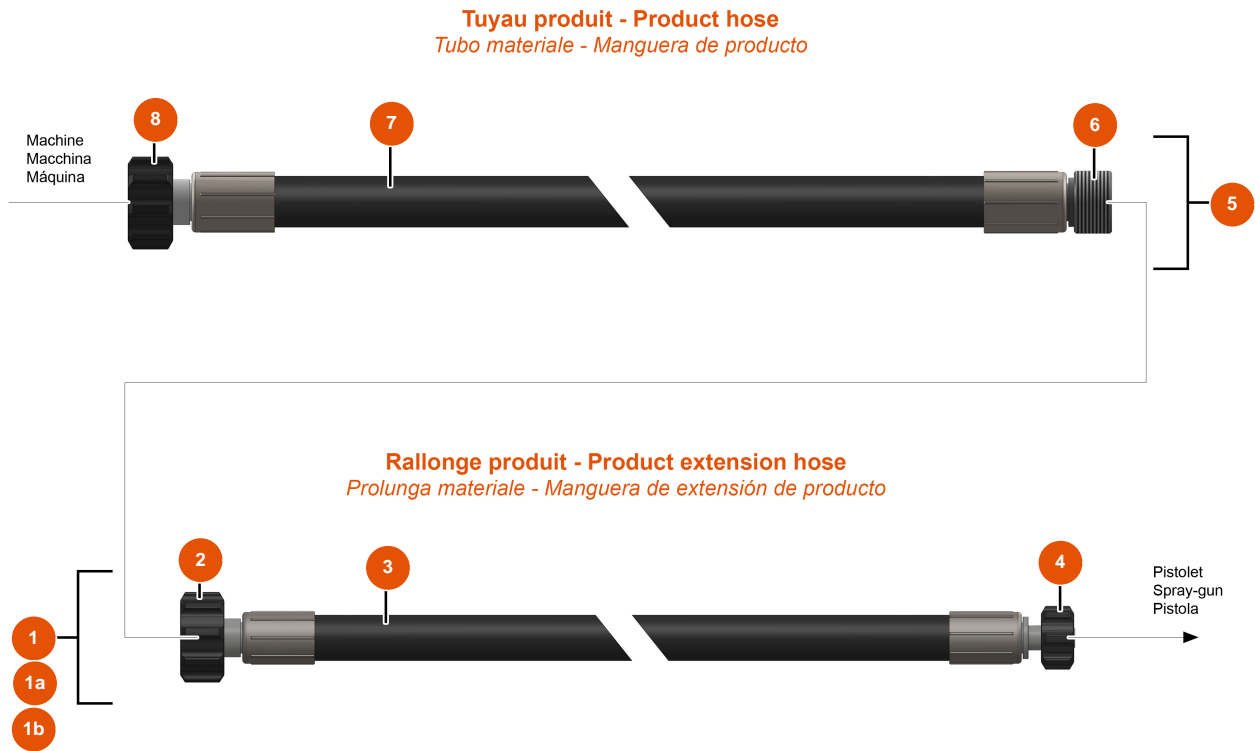

Machine à pulvériser MIXER FLATSPRAY 20 - Tuyaux et rallonges

Détails des pièces

Pos.	Référence	Désignation
1	EU14801	Tuyau produit ø 16 x 10 m, raccords rapides F1" x F1/2" FLATSPRAY
1a	EU14802	1a
1b	EU14803	1b
2	EU14799	2
3	EU13651	3
4	EU14798	4
5	EU14814	5
6	EUM10734	6
7	EU12426	7
8	EU14800	8