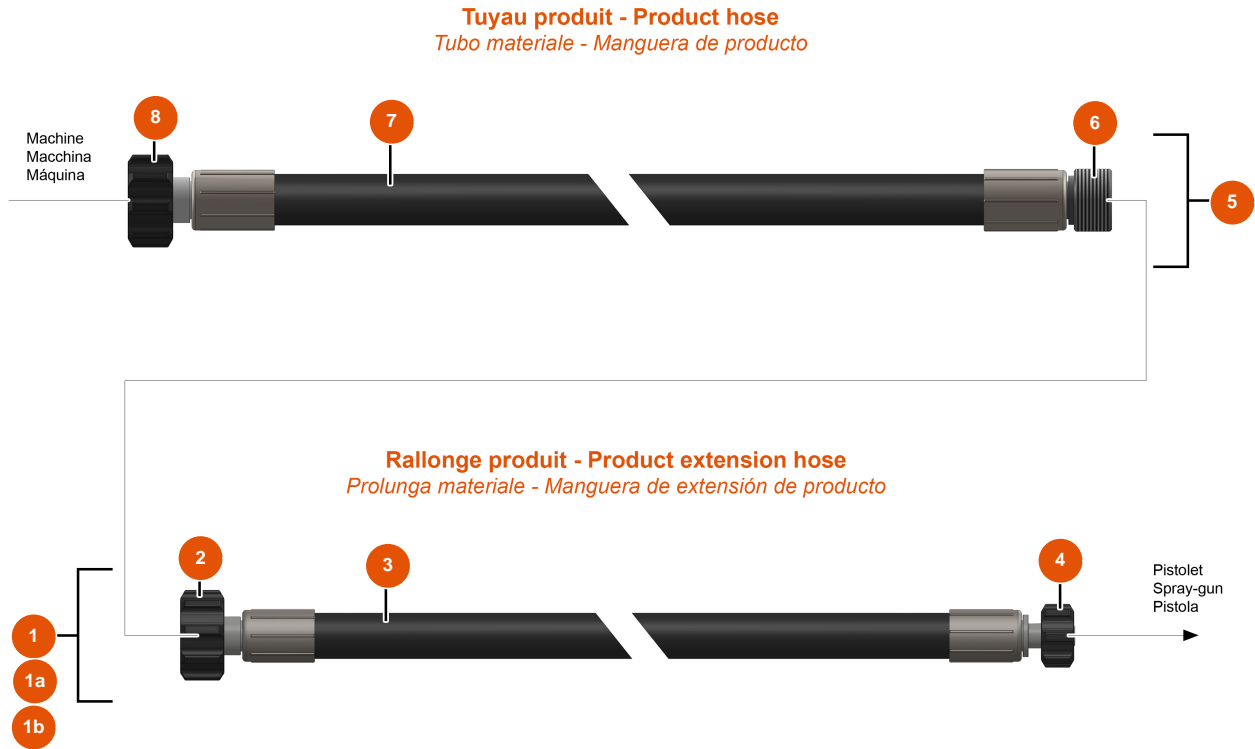

Machine à pulvériser MIXER FLATSPRAY 20 - Tuyaux et rallonges

Détails des pièces

Pos.	Référence	Désignation
1	EU14801	Tuyau produit ø 16 x 10 m, raccords rapides F1" x F1/2" FLATSPRAY
1a	EU14802	1a
1b	EU14803	1b
2	EU14799	2
3	EU13651	3
4	EU14798	4
5	EU14814	5
6	EUM10734	6
7	EU12426	7
8	EU14800	8