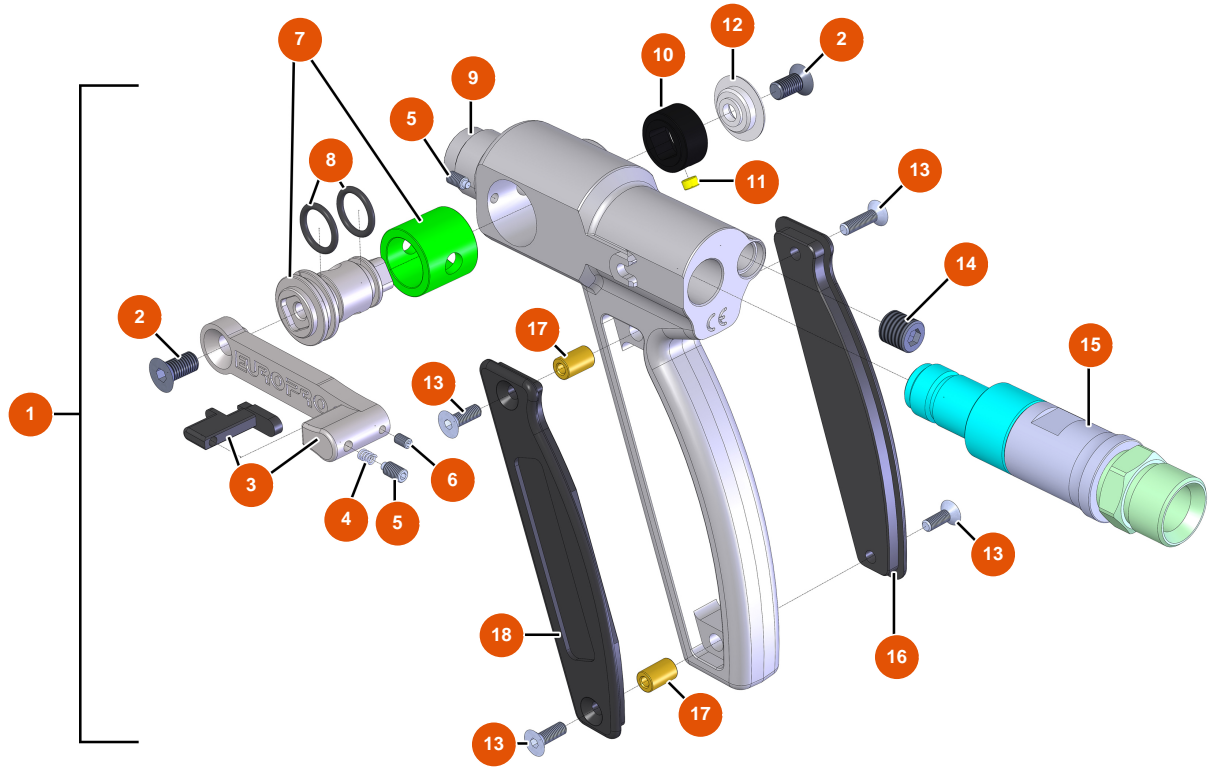

Machine à pulvériser MIXER FLATSPRAY 20 - Pistolet

Détails des pièces

Pos.	Référence	Désignation
1	EU14797	Pistolet FLATSPRAY nouvelle génération, sans support de buse & sans buse
2	EU12849	2
3	EUM07029	Gâchette lance Mixer Airless
4	EU13589	4
5	EU13598	5
6	EU12708	6
7	EU14222	7
8	EU11303	8
9	EUM10290	9
10	EUM10240	10
11	EU13031	11
12	EUM10303	12
13	EU13912	13