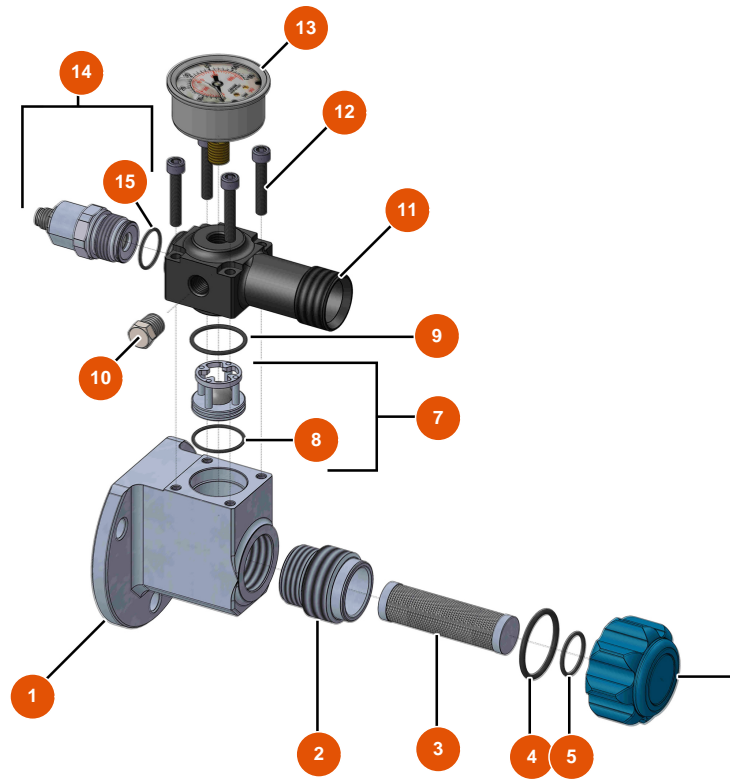

Intonacatrice Airless MIXER FLATSPRAY 20 - Flangia

Détails des pièces

Pos.	Référence	Désignation
1	EUM10727	1
2	EUM10782	2
3	EU30667	Filtro 18 maglie
4	EU14766	4
5	EU14765	5
7	EU14789	7
8	EU14607	8
9	EU14764	9
10	EU90842	10
11	EUM10726	11
12	EU12567	12
13	EU12623	13
14	EU14788	14