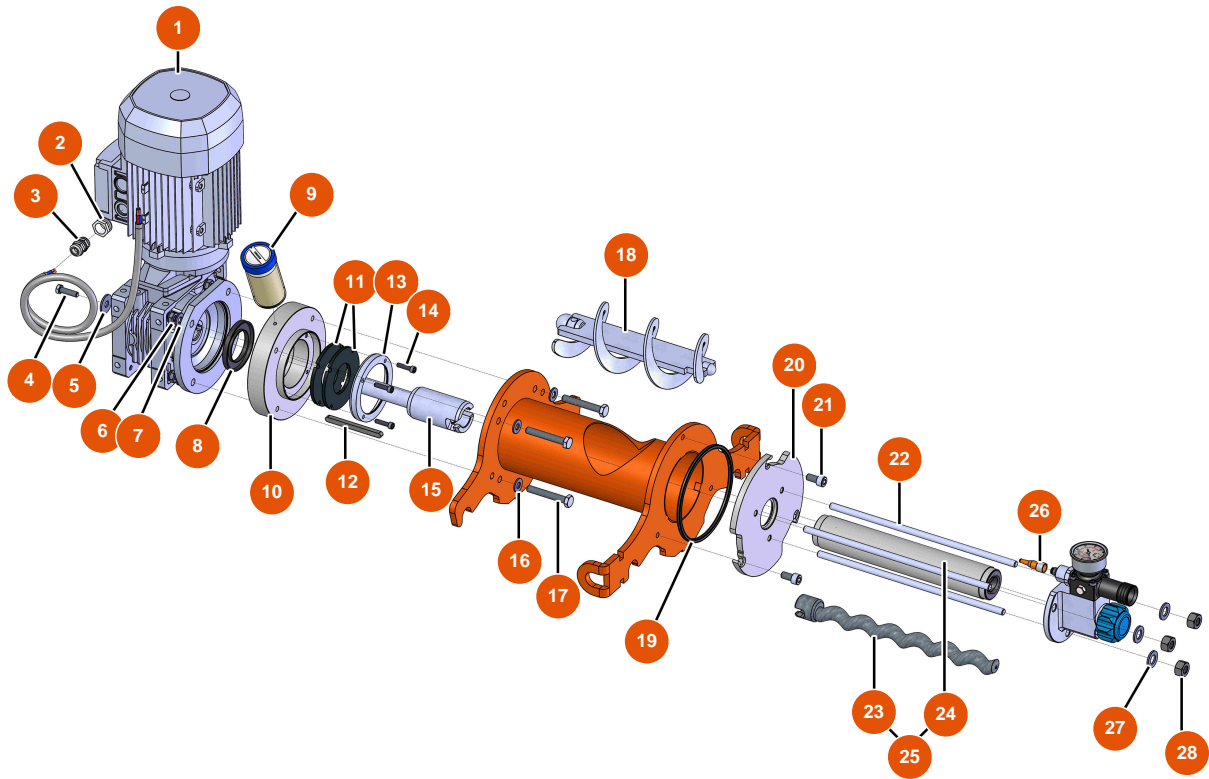

Intonacatrice Airless MIXER FLATSPRAY 20 - Trasmissione

Détails des pièces

Pos.	Référence	Désignation
1	EU90189	1
2	EU80446	2
3	EU30040	3
4	EU11544	Vite THEF 8 x 25
5	EU30293	5
6	EU13981	6
7	EU80261	Rondella media ø 10 inox
8	EU70107	8
9	EU90639	9
10	EUM10468	10
11	EU12507	11
12	EU90750	12
13	EUM10222	13