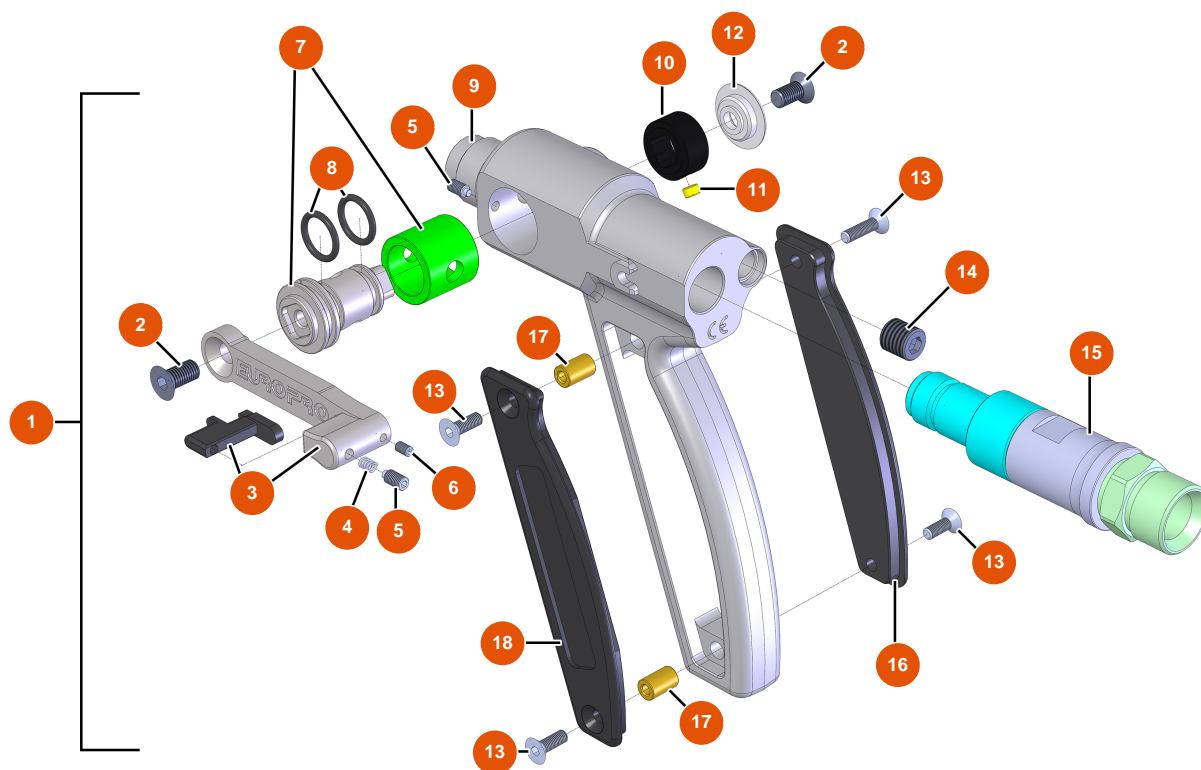

Intonacatrice Airless MIXER FLATSPRAY 20 - Pistola

Détails des pièces

Pos.	Référence	Désignation
1	EU14797	Pistola FLATSPRAY di nuova generazione, senza portaugello e senza ugello
2	EU12849	2
3	EUM07029	Leva della pistola Mixer airless
4	EU13589	4
5	EU13598	5
6	EU12708	6
7	EU14222	7
8	EU11303	8
9	EUM10290	9
10	EUM10240	10
11	EU13031	11
12	EUM10303	12
13	EU13912	13