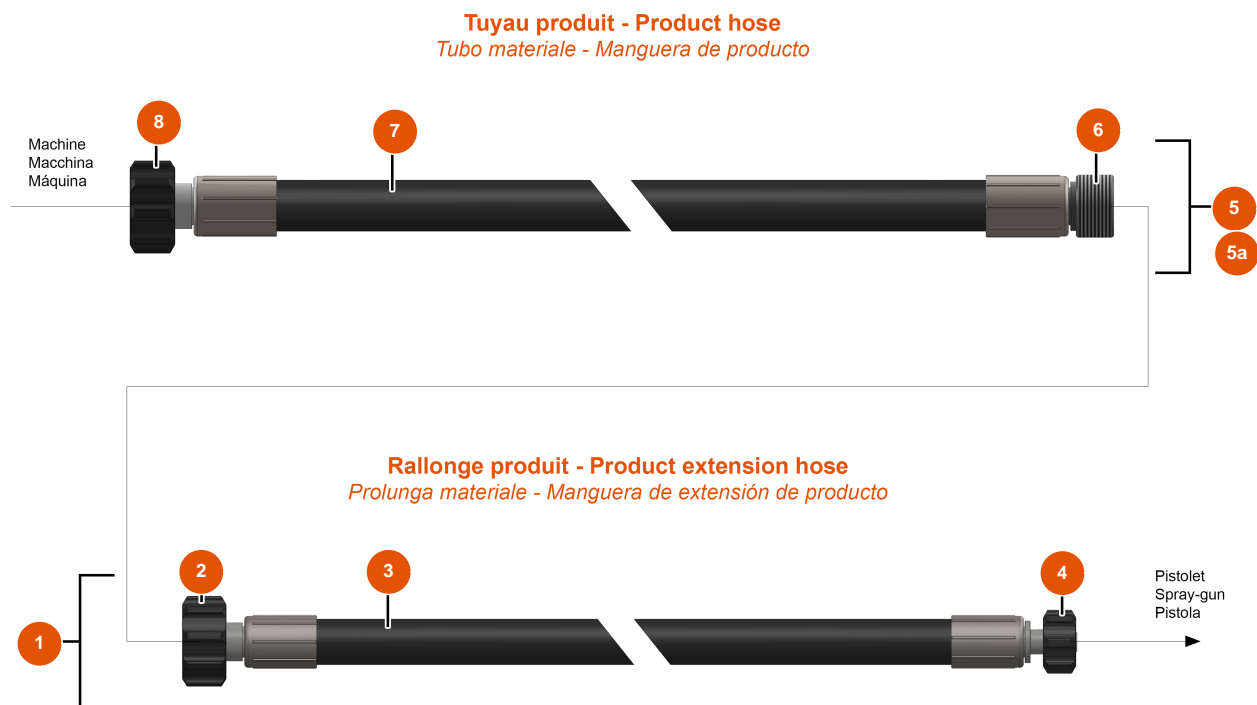

Pos.	Référence	Désignation
14	EU80451	Kabelverschraubung für 13er Messingkabel
15	EU30082	15
16	EU30054	16
17	EU30333	17

Sprühmaschine MIXER FLATSPRAY 30 - PISTOLE

Détails des pièces

Pos.	Référence	Désignation
1	EU14797	FLATSPRAY Pistole der nächsten Generation, ohne Düsenhalter & ohne Düse
2	EU12849	2
3	EUM07029	Pistolenhebel Mixer Airless
4	EU13589	4
5	EU13598	5
6	EU12708	6
7	EU14222	7
8	EU11303	8
9	EUM10290	9
10	EUM10240	10
11	EU13031	11
12	EUM10303	12
13	EU13912	13

Pos.	Référence	Désignation
14	EU14793	14
15	EUM07056	Schwenkverschraubung für Airless Mixer Lanze
16	EUM10239	16
17	EUM10242	17
18	EUM10238	18

Sprühmaschine MIXER FLATSPRAY 30 - SCHLÄUCHE UND VERLÄNGERUNGEN