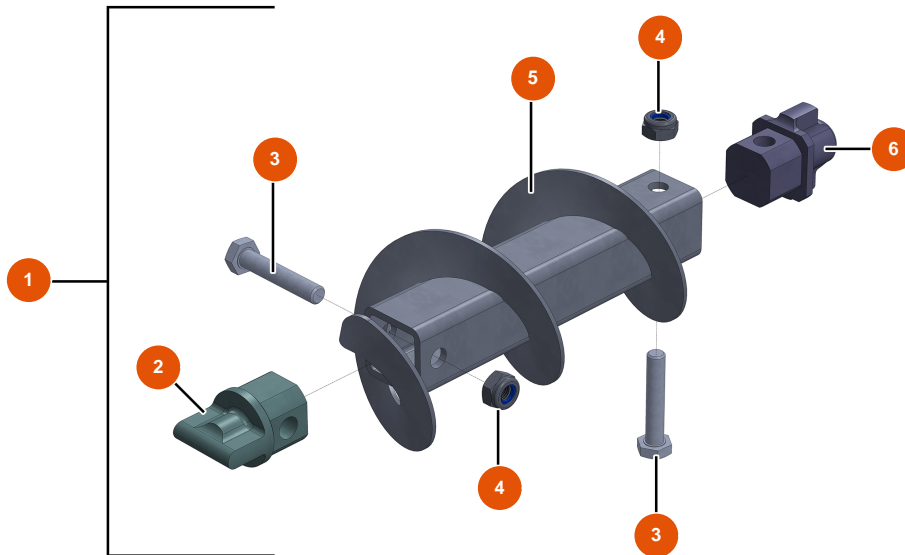

Sprühmaschine MIXER FLATSPRAY 30 - FAHRGESTELL

Détails des pièces

Pos.	Référence	Désignation
1	EU90255	1
2	EUC22683	2
3	EU80260	Mittlere Unterlegscheibe ø 8 Edelstahl
4	EU30273	4
5	EU30145	5
6	EU80261	Mittlere Unterlegscheibe ø 10 Edelstahl
7	EU13981	7
8	EU14584	8
9	EU90282	9
10	EU80003	10
11	EUC22709	11
12	EU80259	12
13	EU90157	13

Pos.	Référence	Désignation
14	EU90603	14

Sprühmaschine MIXER FLATSPRAY 30 - GETRIEBE

Détails des pièces

Pos.	Référence	Désignation
1	12787	1
2	EU80446	2
3	EU30040	3
4	EU12774	4
5	EU90157	5
6	EUC20979	6
7	EU115440	7
8	EU30293	8
9	EU13362	9
10	EUC21713	10
11	EU13755	11
12	EU12441	THEF-Schraube 10 x 45
13	EU80261	Mittlere Unterlegscheibe ø 10 Edelstahl

Sprühmaschine MIXER FLATSPRAY 30 - VERSTÄRKTE ANTRIEBSSTANGE

Détails des pièces

Pos.	Référence	Désignation
1	EU14868	1
2	EUM10783	2
3	EU13587	3
4	EU13981	4
5	EUC21474	5
6	EUM10489	6

Sprühmaschine MIXER FLATSPRAY 30 - FLANSCH