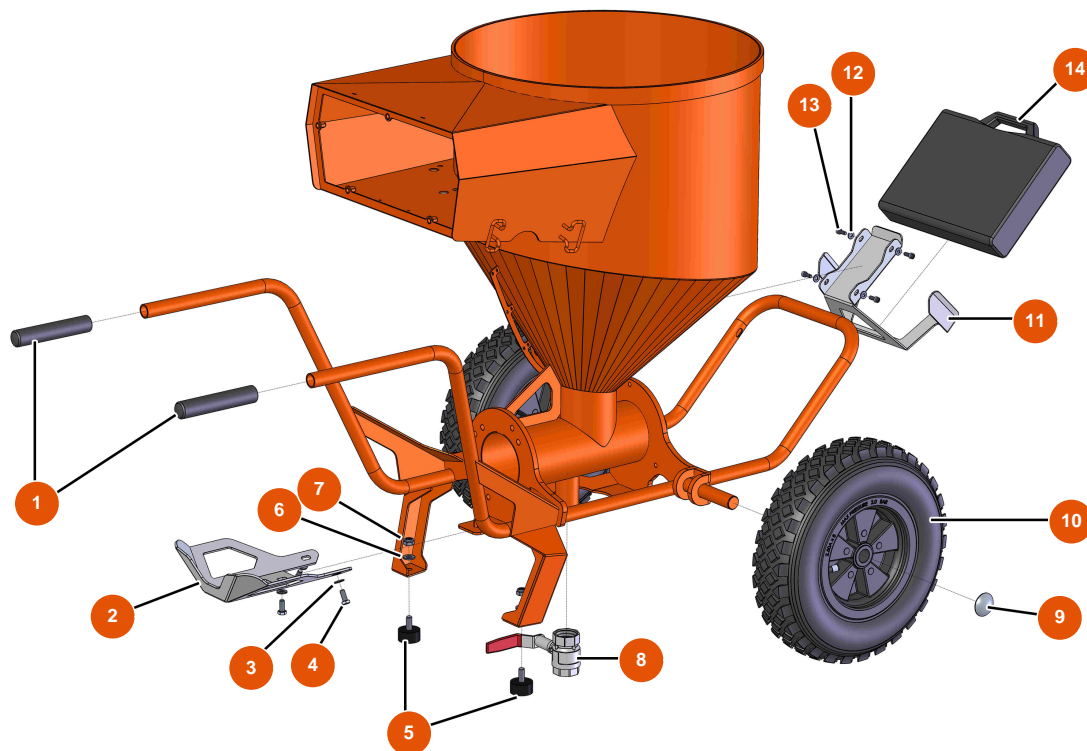

Sprühmaschine MIXER FLATSPRAY 30 - FAHRGESTELL

Détails des pièces

Pos.	Référence	Désignation
1	EU90255	1
2	EUC22683	2
3	EU80260	Mittlere Unterlegscheibe ø 8 Edelstahl
4	EU30273	4
5	EU30145	5
6	EU80261	Mittlere Unterlegscheibe ø 10 Edelstahl
7	EU13981	7
8	EU14584	8
9	EU90282	9
10	EU80003	10
11	EUC22709	11
12	EU80259	12
13	EU90157	13

Pos.	Référence	Désignation
14	EU90603	14

Sprühmaschine MIXER FLATSPRAY 30 - GETRIEBE

Détails des pièces

Pos.	Référence	Désignation
1	12787	1
2	EU80446	2
3	EU30040	3
4	EU12774	4
5	EU90157	5
6	EUC20979	6
7	EU115440	7
8	EU30293	8
9	EU13362	9
10	EUC21713	10
11	EU13755	11
12	EU12441	THEF-Schraube 10 x 45
13	EU80261	Mittlere Unterlegscheibe ø 10 Edelstahl

Sprühmaschine MIXER FLATSPRAY 30 - VERSTÄRKTE ANTRIEBSSTANGE

Détails des pièces

Pos.	Référence	Désignation
1	EU14868	1
2	EUM10783	2
3	EU13587	3
4	EU13981	4
5	EUC21474	5
6	EUM10489	6

Sprühmaschine MIXER FLATSPRAY 30 - FLANSCH