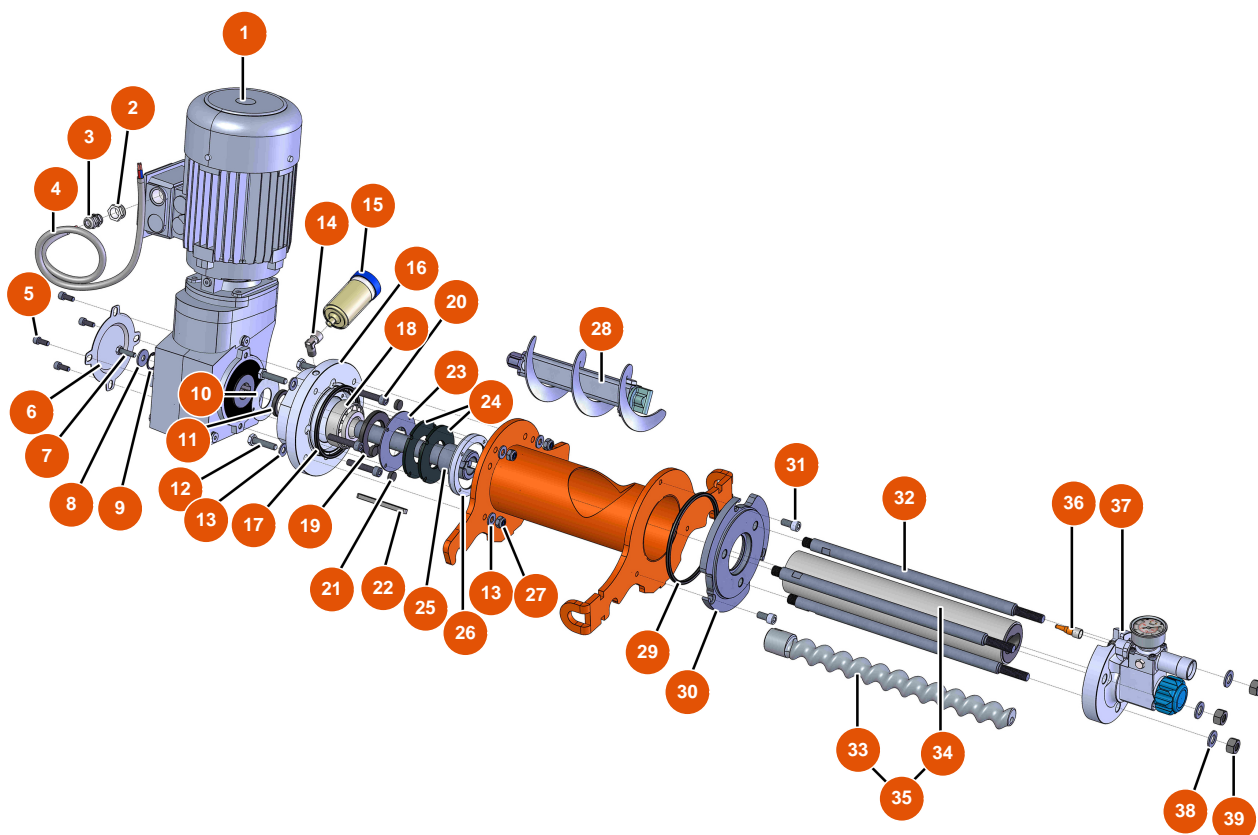

Sprühmaschine MIXER FLATSPRAY 30 - FAHRGESTELL

Détails des pièces

Pos.	Référence	Désignation
1	EU90255	1
2	EUC22683	2
3	EU80260	Mittlere Unterlegscheibe ø 8 Edelstahl
4	EU30273	4
5	EU30145	5
6	EU80261	Mittlere Unterlegscheibe ø 10 Edelstahl
7	EU13981	7
8	EU14584	8
9	EU90282	9
10	EU80003	10
11	EUC22709	11
12	EU80259	12
13	EU90157	13

Pos.	Référence	Désignation
14	EU90603	14

Sprühmaschine MIXER FLATSPRAY 30 - GETRIEBE

Détails des pièces

Pos.	Référence	Désignation
1	12787	1
2	EU80446	2
3	EU30040	3
4	EU12774	4
5	EU90157	5
6	EUC20979	6
7	EU115440	7
8	EU30293	8
9	EU13362	9
10	EUC21713	10
11	EU13755	11
12	EU12441	THEF-Schraube 10 x 45
13	EU80261	Mittlere Unterlegscheibe ø 10 Edelstahl

Sprühmaschine MIXER FLATSPRAY 30 - VERSTÄRKTE ANTRIEBSSTANGE

Détails des pièces

Pos.	Référence	Désignation
1	EU14868	1
2	EUM10783	2
3	EU13587	3
4	EU13981	4
5	EUC21474	5
6	EUM10489	6

Sprühmaschine MIXER FLATSPRAY 30 - FLANSCH