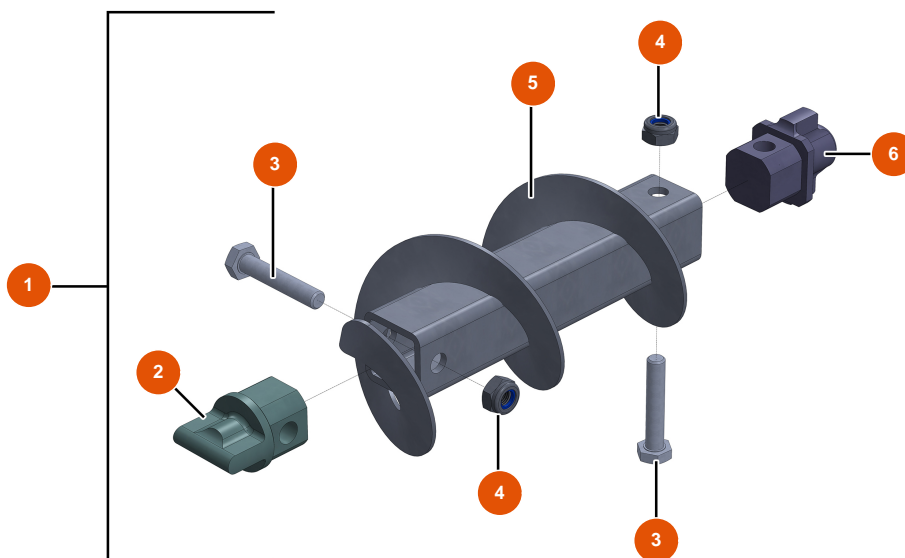

Sprühmaschine MIXER FLATSPRAY 30 - FAHRGESTELL

Détails des pièces

Pos.	Référence	Désignation
1	EU90255	1
2	EUC22683	2
3	EU80260	Mittlere Unterlegscheibe ø 8 Edelstahl
4	EU30273	4
5	EU30145	5
6	EU80261	Mittlere Unterlegscheibe ø 10 Edelstahl
7	EU13981	7
8	EU14584	8
9	EU90282	9
10	EU80003	10
11	EUC22709	11
12	EU80259	12
13	EU90157	13

Pos.	Référence	Désignation
14	EU90603	14

Sprühmaschine MIXER FLATSPRAY 30 - GETRIEBE

Détails des pièces

Pos.	Référence	Désignation
1	12787	1
2	EU80446	2
3	EU30040	3
4	EU12774	4
5	EU90157	5
6	EUC20979	6
7	EU115440	7
8	EU30293	8
9	EU13362	9
10	EUC21713	10
11	EU13755	11
12	EU12441	THEF-Schraube 10 x 45
13	EU80261	Mittlere Unterlegscheibe ø 10 Edelstahl

Sprühmaschine MIXER FLATSPRAY 30 - VERSTÄRKTE ANTRIEBSSTANGE

Détails des pièces

Pos.	Référence	Désignation
1	EU14868	1
2	EUM10783	2
3	EU13587	3
4	EU13981	4
5	EUC21474	5
6	EUM10489	6

Sprühmaschine MIXER FLATSPRAY 30 - FLANSCH