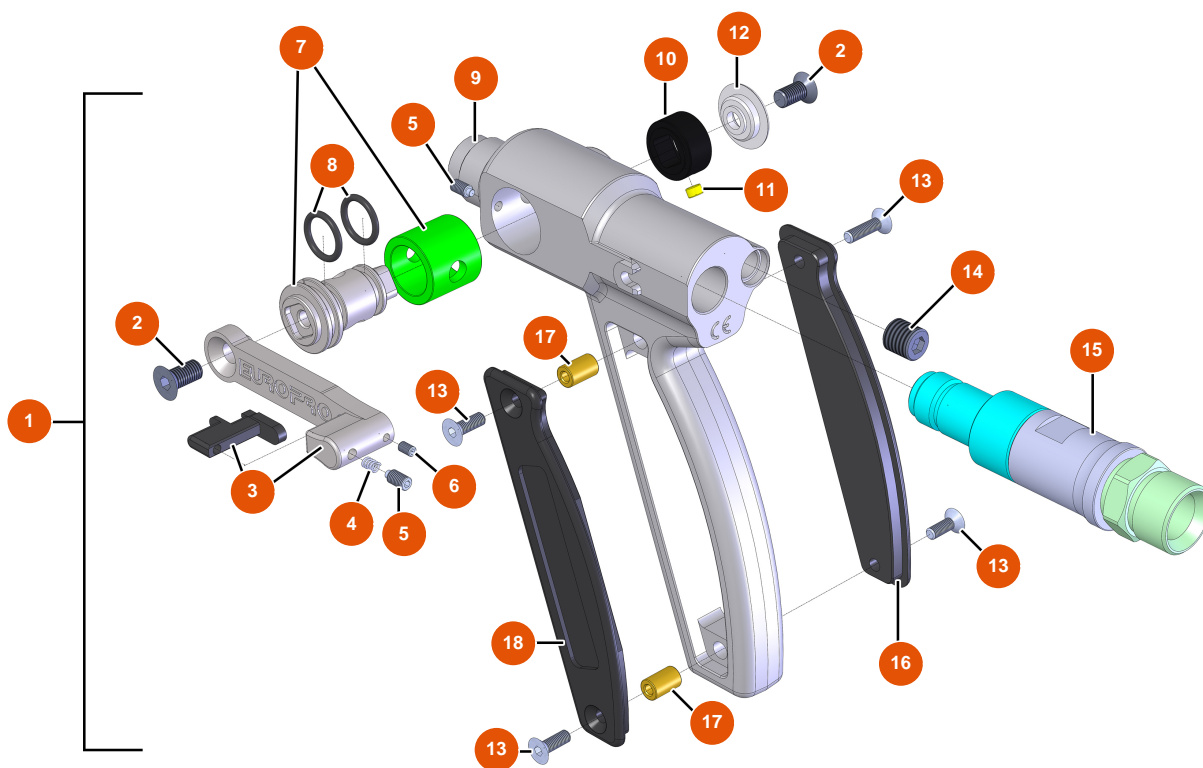

Sprühmaschine MIXER FLATSPRAY 30 - PISTOLE

Détails des pièces

Pos.	Référence	Désignation
1	EU14797	FLATSPRAY Pistole der nächsten Generation, ohne Düsenhalter & ohne Düse
2	EU12849	2
3	EUM07029	Pistolenhebel Mixer Airless
4	EU13589	4
5	EU13598	5
6	EU12708	6
7	EU14222	7
8	EU11303	8
9	EUM10290	9
10	EUM10240	10
11	EU13031	11
12	EUM10303	12
13	EU13912	13