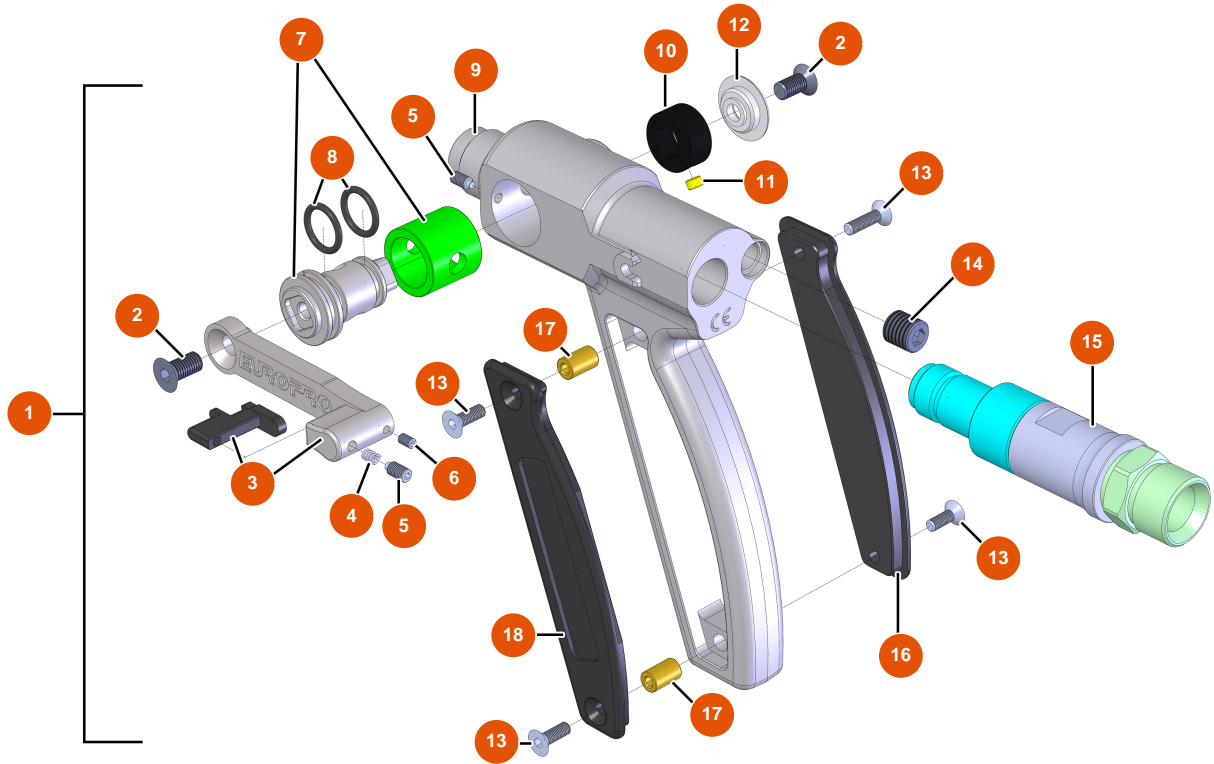

Sprühmaschine MIXER FLATSPRAY 30 - PISTOLE

Détails des pièces

Pos.	Référence	Désignation
1	EU14797	FLATSPRAY Pistole der nächsten Generation, ohne Düsenhalter & ohne Düse
2	EU12849	2
3	EUM07029	Pistolenhebel Mixer Airless
4	EU13589	4
5	EU13598	5
6	EU12708	6
7	EU14222	7
8	EU11303	8
9	EUM10290	9
10	EUM10240	10
11	EU13031	11
12	EUM10303	12
13	EU13912	13