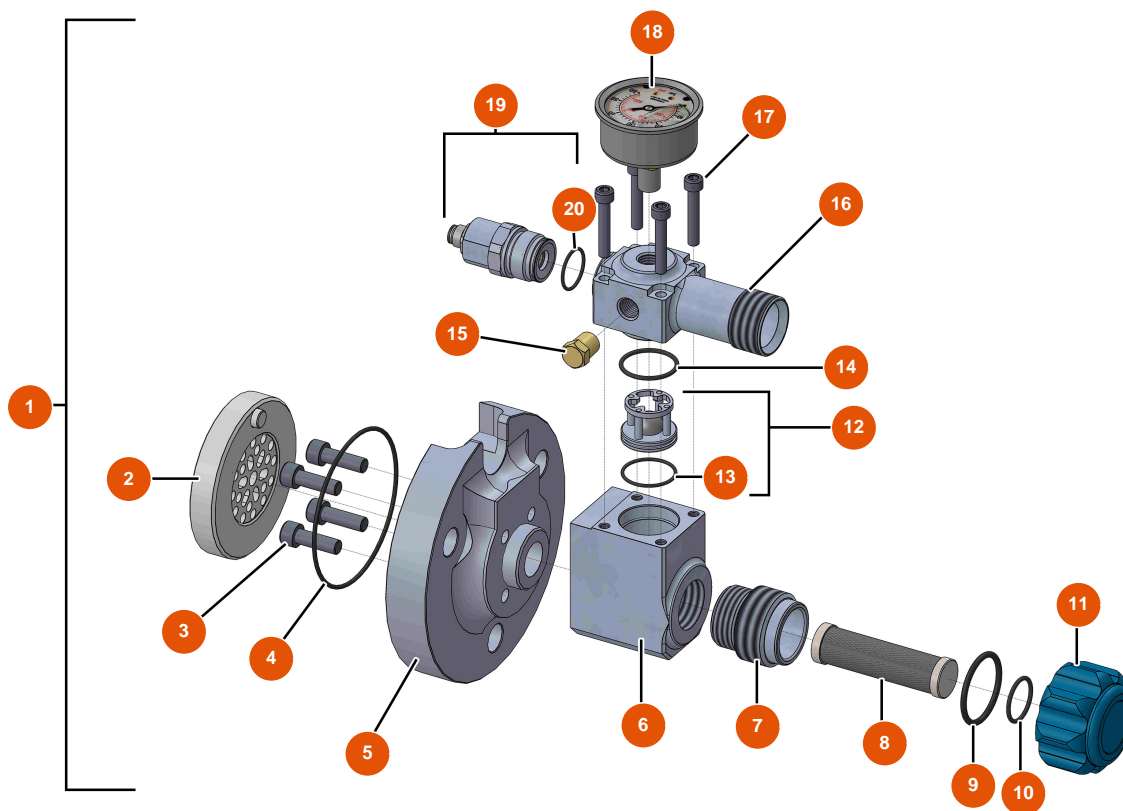

Sprühmaschine MIXER FLATSPRAY 30 - FAHRGESTELL

Détails des pièces

Pos.	Référence	Désignation
1	EU90255	1
2	EUC22683	2
3	EU80260	Mittlere Unterlegscheibe ø 8 Edelstahl
4	EU30273	4
5	EU30145	5
6	EU80261	Mittlere Unterlegscheibe ø 10 Edelstahl
7	EU13981	7
8	EU14584	8
9	EU90282	9
10	EU80003	10
11	EUC22709	11
12	EU80259	12
13	EU90157	13

Pos.	Référence	Désignation
14	EU90603	14

Sprühmaschine MIXER FLATSPRAY 30 - GETRIEBE

Détails des pièces

Pos.	Référence	Désignation
1	12787	1
2	EU80446	2
3	EU30040	3
4	EU12774	4
5	EU90157	5
6	EUC20979	6
7	EU115440	7
8	EU30293	8
9	EU13362	9
10	EUC21713	10
11	EU13755	11
12	EU12441	THEF-Schraube 10 x 45
13	EU80261	Mittlere Unterlegscheibe ø 10 Edelstahl

Pos.	Référence	Désignation
14	EU30121	14
15	EU90639	15
16	EUM10419	16
17	EU12506	17
18	EU13660	18
19	EU70107	19
20	EU13532	20
21	13683	21
22	EU90750	22
23	EUC20822	23
24	EU12507	24
25	EUM10348	25
26	EUM10222	26
27	EU13981	27
28	EU14868	28
29	EU12815	29
30	EUM10350	30
31	EU80668	31
32	EUM10352	32
33	7009050200	Rotor JET 3 verchromt
34	3F00503011	Stator JET 3 gerade 80 SH
35	EU30629	35
36	EU12409	36
37	EU14907	37
38	EU30286	38
39	EU10036	39

Sprühmaschine MIXER FLATSPRAY 30 - VERSTÄRKTE ANTRIEBSSTANGE

Détails des pièces

Pos.	Référence	Désignation
1	EU14868	1
2	EUM10783	2
3	EU13587	3
4	EU13981	4
5	EUC21474	5
6	EUM10489	6

Sprühmaschine MIXER FLATSPRAY 30 - FLANSCH