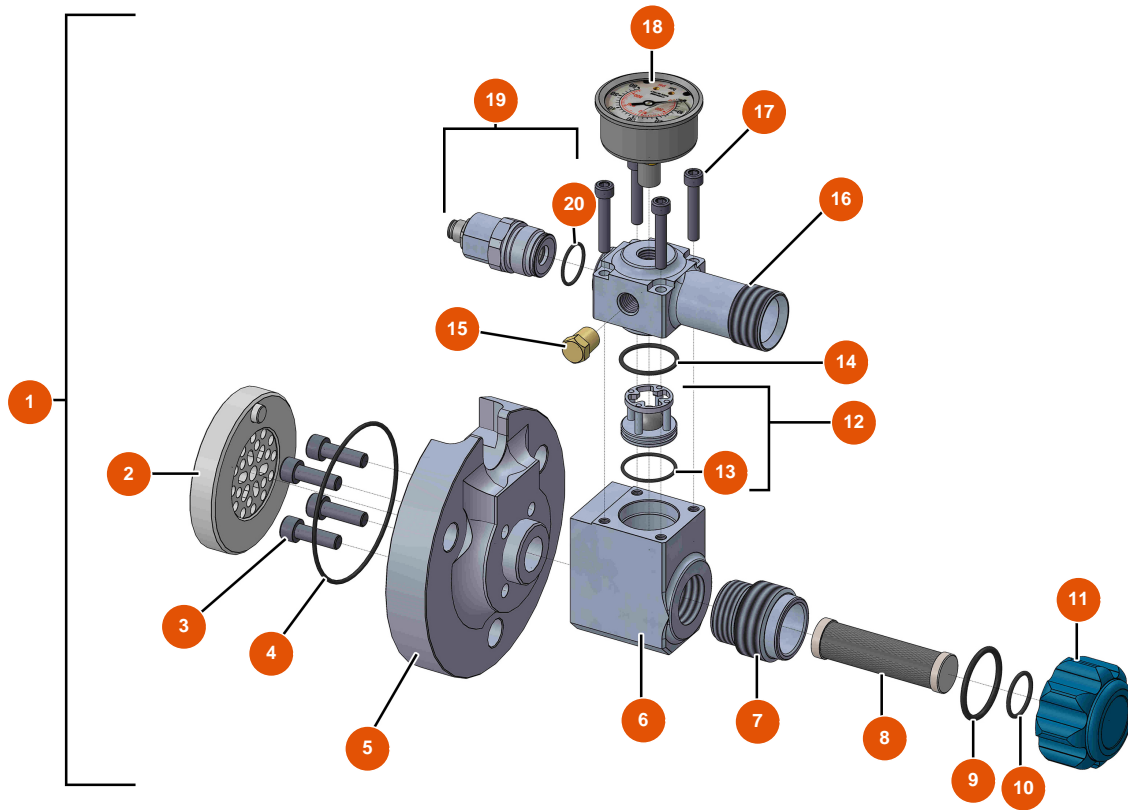

Sprühmaschine MIXER FLATSPRAY 30 - FAHRGESTELL

Détails des pièces

Pos.	Référence	Désignation
1	EU90255	1
2	EUC22683	2
3	EU80260	Mittlere Unterlegscheibe ø 8 Edelstahl
4	EU30273	4
5	EU30145	5
6	EU80261	Mittlere Unterlegscheibe ø 10 Edelstahl
7	EU13981	7
8	EU14584	8
9	EU90282	9
10	EU80003	10
11	EUC22709	11
12	EU80259	12
13	EU90157	13

Pos.	Référence	Désignation
14	EU90603	14

Sprühmaschine MIXER FLATSPRAY 30 - GETRIEBE

Détails des pièces

Pos.	Référence	Désignation
1	12787	1
2	EU80446	2
3	EU30040	3
4	EU12774	4
5	EU90157	5
6	EUC20979	6
7	EU115440	7
8	EU30293	8
9	EU13362	9
10	EUC21713	10
11	EU13755	11
12	EU12441	THEF-Schraube 10 x 45
13	EU80261	Mittlere Unterlegscheibe ø 10 Edelstahl

Pos.	Référence	Désignation
14	EU30121	14
15	EU90639	15
16	EUM10419	16
17	EU12506	17
18	EU13660	18
19	EU70107	19
20	EU13532	20
21	13683	21
22	EU90750	22
23	EUC20822	23
24	EU12507	24
25	EUM10348	25
26	EUM10222	26
27	EU13981	27
28	EU14868	28
29	EU12815	29
30	EUM10350	30
31	EU80668	31
32	EUM10352	32
33	7009050200	Rotor JET 3 verchromt
34	3F00503011	Stator JET 3 gerade 80 SH
35	EU30629	35
36	EU12409	36
37	EU14907	37
38	EU30286	38
39	EU10036	39

Sprühmaschine MIXER FLATSPRAY 30 - VERSTÄRKTE ANTRIEBSSTANGE

Détails des pièces

Pos.	Référence	Désignation
1	EU14868	1
2	EUM10783	2
3	EU13587	3
4	EU13981	4
5	EUC21474	5
6	EUM10489	6

Sprühmaschine MIXER FLATSPRAY 30 - FLANSCH