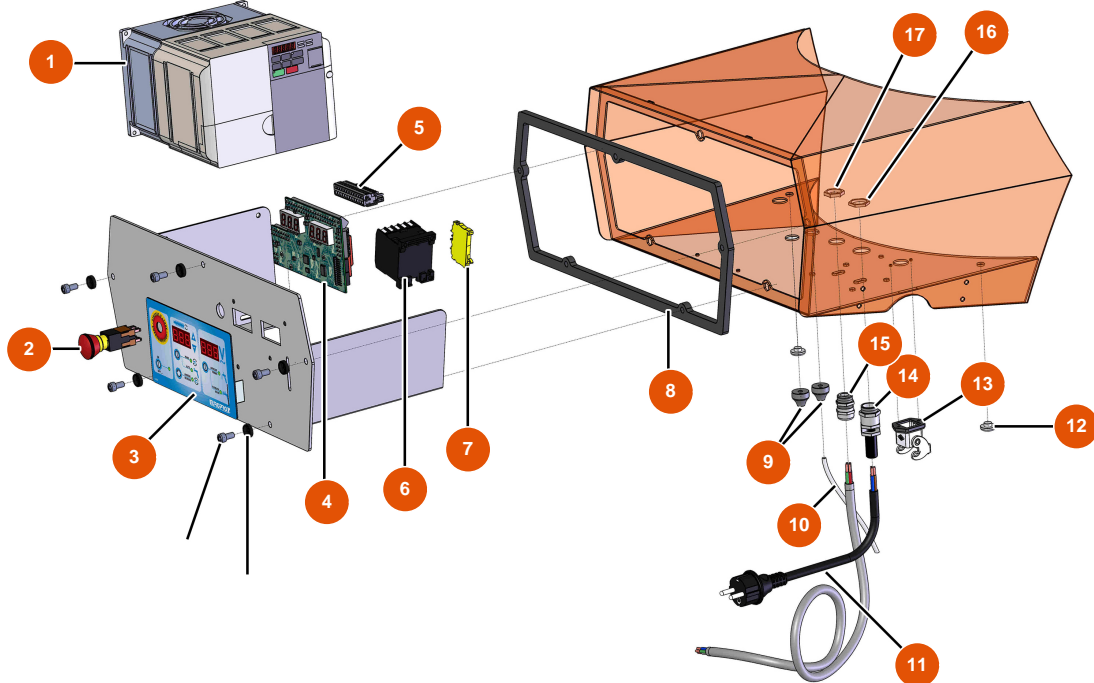

Sprühmaschine MIXER FLATSPRAY 30 - ELEKTRISCHER SCHALTKASTEN

Détails des pièces

Pos.	Référence	Désignation
1	EU12286	1
2	EU13015	2
3	EU13009	3
4	EU30731	4
5	EU11771	5
6	EU11918	6
7	EU30038	7
8	EU14565	8
9	EU11564	9
10	EU12409	10
11	EU90214	Versorgungskabel mit angegossenem 3G-Stecker 2,5 mm²
12	EU80397	12
13	EU11915	13