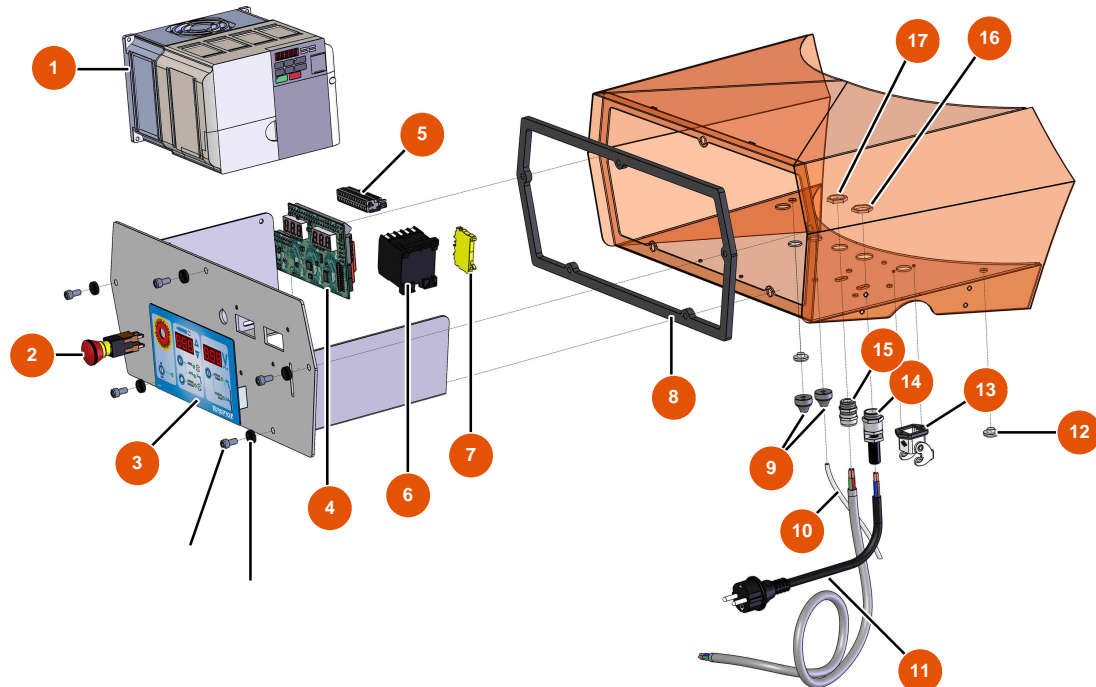

Sprühmaschine MIXER FLATSPRAY 30 - ELEKTRISCHER SCHALTKASTEN

Détails des pièces

Pos.	Référence	Désignation
1	EU12286	1
2	EU13015	2
3	EU13009	3
4	EU30731	4
5	EU11771	5
6	EU11918	6
7	EU30038	7
8	EU14565	8
9	EU11564	9
10	EU12409	10
11	EU90214	Versorgungskabel mit angegossenem 3G-Stecker 2,5 mm²
12	EU80397	12
13	EU11915	13