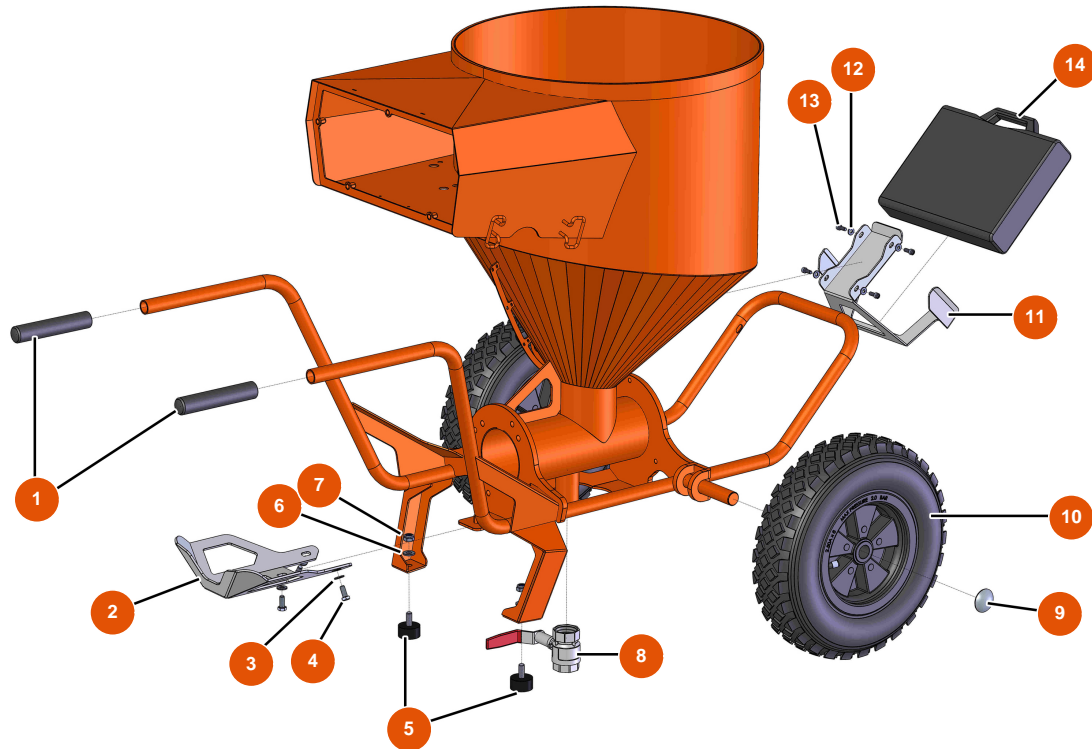

Sprühmaschine MIXER FLATSPRAY 30 - FAHRGESTELL

Détails des pièces

Pos.	Référence	Désignation
1	EU90255	1
2	EUC22683	2
3	EU80260	Mittlere Unterlegscheibe ø 8 Edelstahl
4	EU30273	4
5	EU30145	5
6	EU80261	Mittlere Unterlegscheibe ø 10 Edelstahl
7	EU13981	7
8	EU14584	8
9	EU90282	9
10	EU80003	10
11	EUC22709	11
12	EU80259	12
13	EU90157	13

Pos.	Référence	Désignation
14	EU90603	14

Sprühmaschine MIXER FLATSPRAY 30 - GETRIEBE

Détails des pièces

Pos.	Référence	Désignation
1	12787	1
2	EU80446	2
3	EU30040	3
4	EU12774	4
5	EU90157	5
6	EUC20979	6
7	EU115440	7
8	EU30293	8
9	EU13362	9
10	EUC21713	10
11	EU13755	11
12	EU12441	THEF-Schraube 10 x 45
13	EU80261	Mittlere Unterlegscheibe ø 10 Edelstahl

Sprühmaschine MIXER FLATSPRAY 30 - VERSTÄRKTE ANTRIEBSSTANGE

Détails des pièces

Pos.	Référence	Désignation
1	EU14868	1
2	EUM10783	2
3	EU13587	3
4	EU13981	4
5	EUC21474	5
6	EUM10489	6

Sprühmaschine MIXER FLATSPRAY 30 - FLANSCH