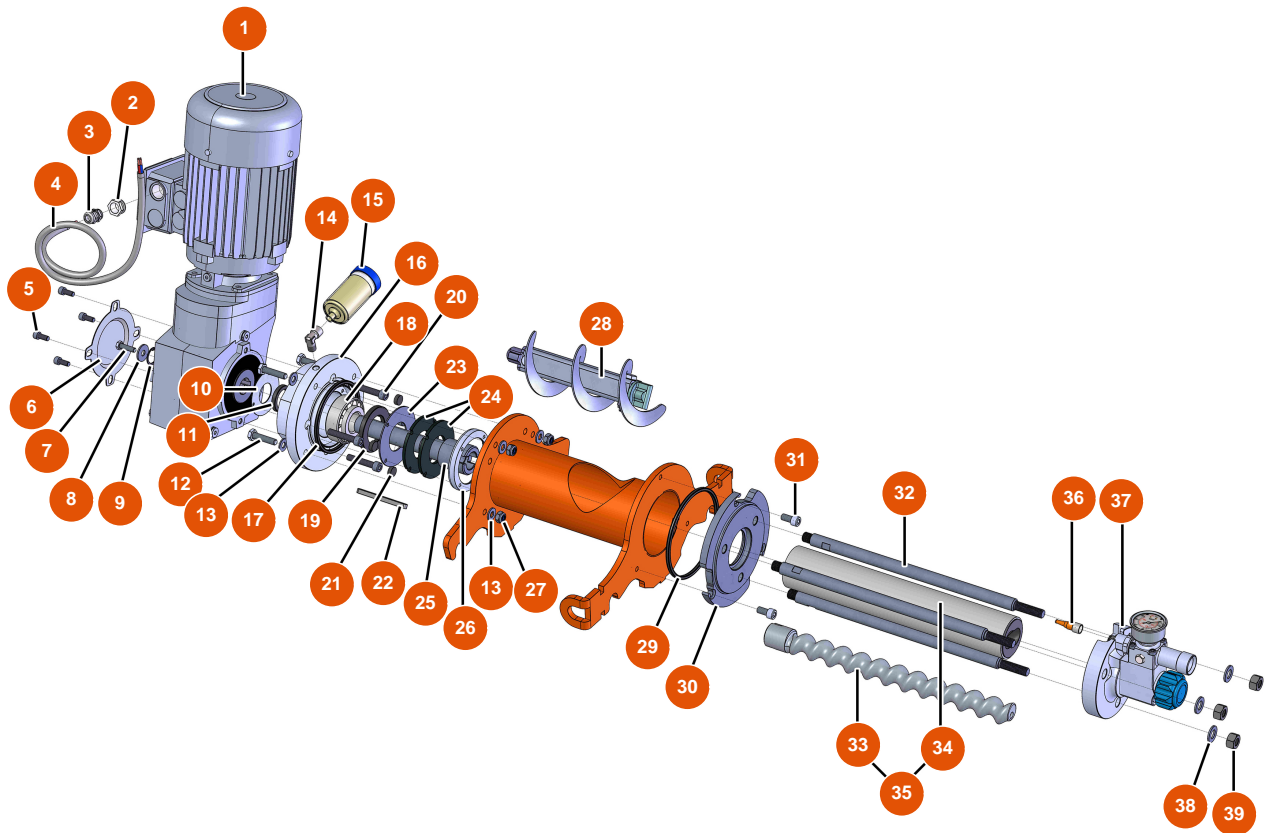

Sprühmaschine MIXER FLATSPRAY 30 - FAHRGESTELL

Détails des pièces

Pos.	Référence	Désignation
1	EU90255	1
2	EUC22683	2
3	EU80260	Mittlere Unterlegscheibe ø 8 Edelstahl
4	EU30273	4
5	EU30145	5
6	EU80261	Mittlere Unterlegscheibe ø 10 Edelstahl
7	EU13981	7
8	EU14584	8
9	EU90282	9
10	EU80003	10
11	EUC22709	11
12	EU80259	12
13	EU90157	13

Pos.	Référence	Désignation
14	EU90603	14

Sprühmaschine MIXER FLATSPRAY 30 - GETRIEBE

Détails des pièces

Pos.	Référence	Désignation
1	12787	1
2	EU80446	2
3	EU30040	3
4	EU12774	4
5	EU90157	5
6	EUC20979	6
7	EU115440	7
8	EU30293	8
9	EU13362	9
10	EUC21713	10
11	EU13755	11
12	EU12441	THEF-Schraube 10 x 45
13	EU80261	Mittlere Unterlegscheibe ø 10 Edelstahl

Sprühmaschine MIXER FLATSPRAY 30 - VERSTÄRKTE ANTRIEBSSTANGE

Détails des pièces

Pos.	Référence	Désignation
1	EU14868	1
2	EUM10783	2
3	EU13587	3
4	EU13981	4
5	EUC21474	5
6	EUM10489	6

Sprühmaschine MIXER FLATSPRAY 30 - FLANSCH