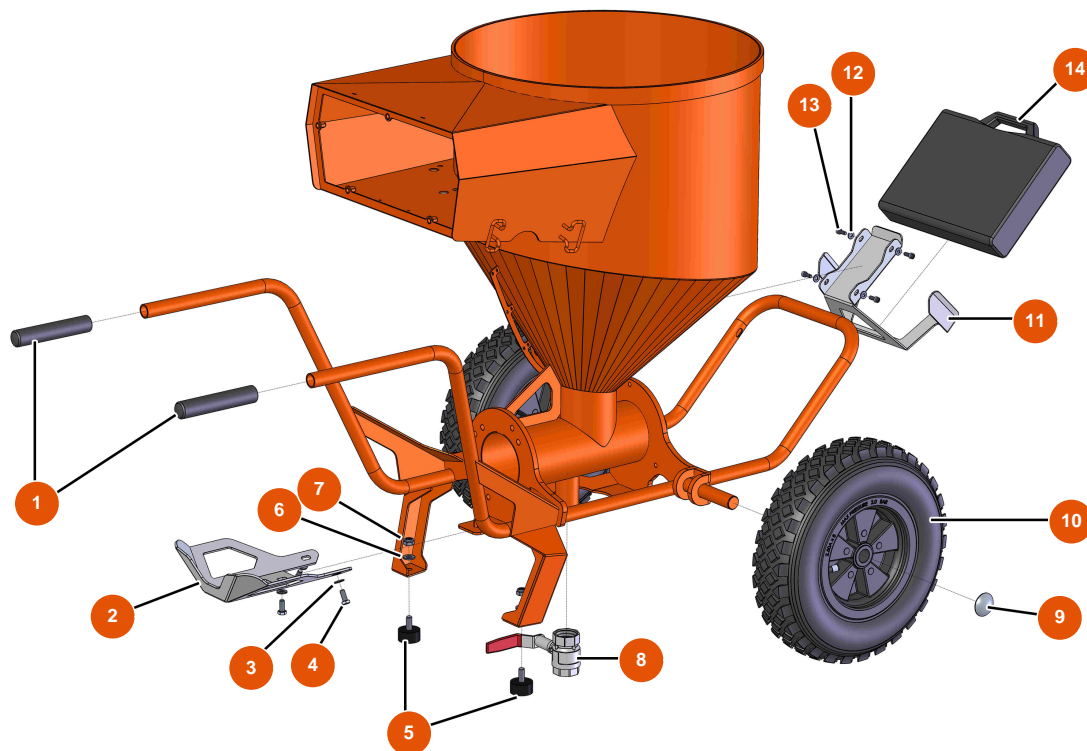

MIXER FLATSPRAY 30 atomizer - Chassis

Détails des pièces

Pos.	Référence	Désignation
1	EU90255	1
2	EUC22683	2
3	EU80260	ø 8 inox medium washer
4	EU30273	4
5	EU30145	5
6	EU80261	ø 10 inox medium washer
7	EU13981	7
8	EU14584	8
9	EU90282	9
10	EU80003	10
11	EUC22709	11
12	EU80259	12
13	EU90157	13

Pos.	Référence	Désignation
14	EU90603	14

MIXER FLATSPRAY 30 atomizer - Transmission

Détails des pièces

Pos.	Référence	Désignation
1	12787	1
2	EU80446	2
3	EU30040	3
4	EU12774	4
5	EU90157	5
6	EUC20979	6
7	EU115440	7
8	EU30293	8
9	EU13362	9
10	EUC21713	10
11	EU13755	11
12	EU12441	THEF 10 x 45 screw
13	EU80261	ø 10 inox medium washer

MIXER FLATSPRAY 30 atomizer - Reinforced transmission rod

Détails des pièces

Pos.	Référence	Désignation
1	EU14868	1
2	EUM10783	2
3	EU13587	3
4	EU13981	4
5	EUC21474	5
6	EUM10489	6

MIXER FLATSPRAY 30 atomizer - Flange