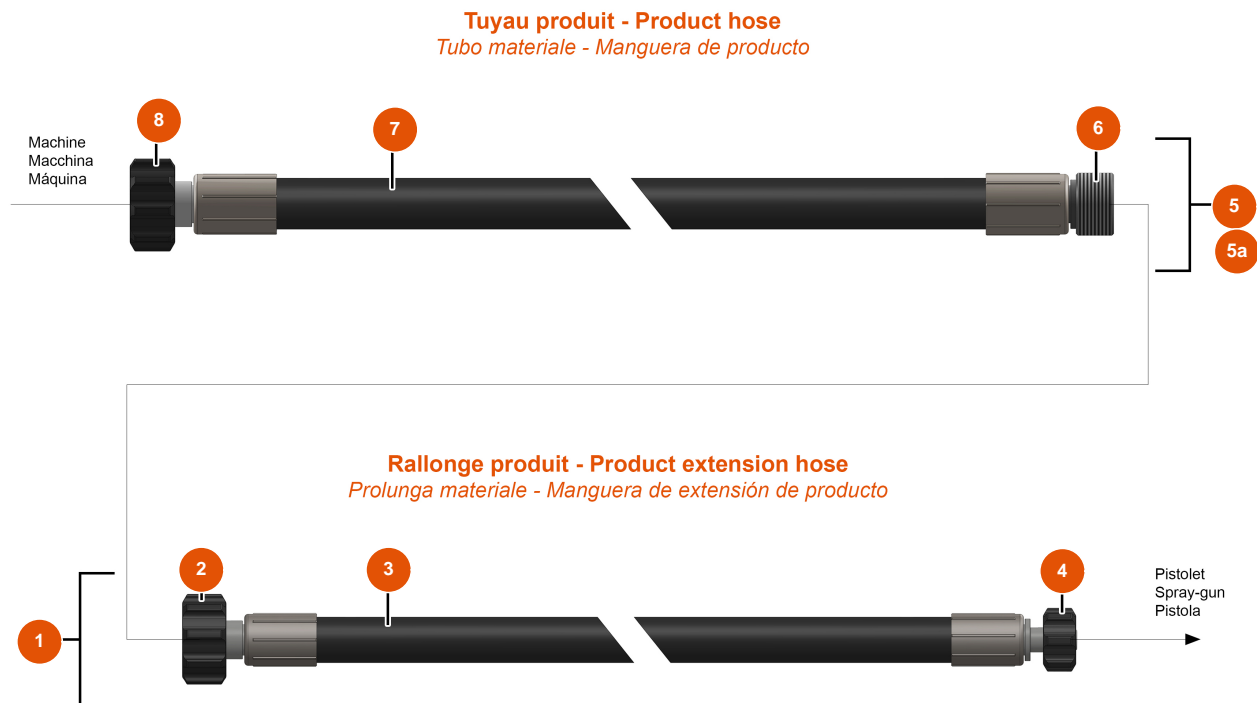

Pos.	Référence	Désignation
14	EU80451	Brass cable gland of 13 for power cable
15	EU30082	15
16	EU30054	16
17	EU30333	17

MIXER FLATSPRAY 30 atomizer - Spray-gun

Détails des pièces

Pos.	Référence	Désignation
1	EU14797	New generation FLATSPRAY spray-gun, without nozzle holder & without nozzle
2	EU12849	2
3	EUM07029	Trigger Mixer Airless lance
4	EU13589	4
5	EU13598	5
6	EU12708	6
7	EU14222	7
8	EU11303	8
9	EUM10290	9
10	EUM10240	10
11	EU13031	11
12	EUM10303	12
13	EU13912	13

Pos.	Référence	Désignation
14	EU14793	14
15	EUM07056	Turning connector for Mixer Airless lance
16	EUM10239	16
17	EUM10242	17
18	EUM10238	18

MIXER FLATSPRAY 30 atomizer - Hoses and extensions

Détails des pièces