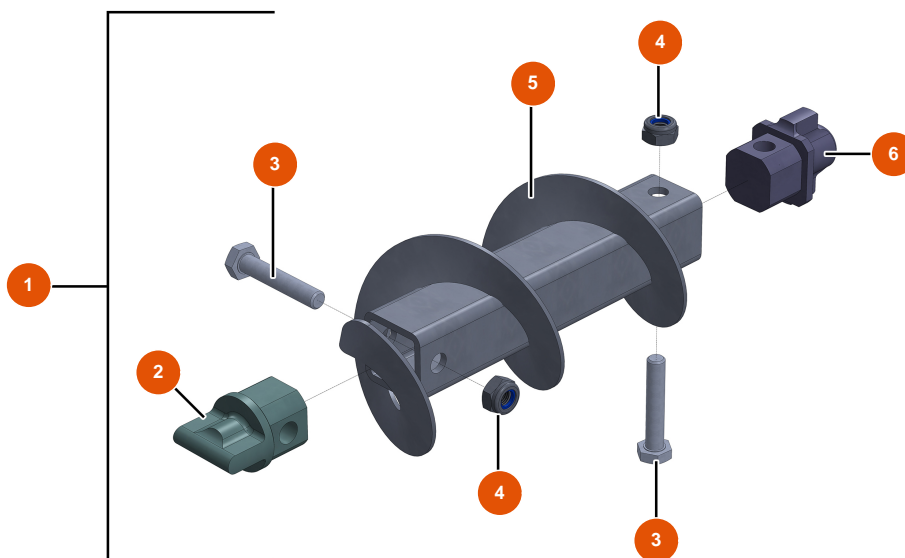

MIXER FLATSPRAY 30 atomizer - Chassis

Détails des pièces

Pos.	Référence	Désignation
1	EU90255	1
2	EUC22683	2
3	EU80260	ø 8 inox medium washer
4	EU30273	4
5	EU30145	5
6	EU80261	ø 10 inox medium washer
7	EU13981	7
8	EU14584	8
9	EU90282	9
10	EU80003	10
11	EUC22709	11
12	EU80259	12
13	EU90157	13

Pos.	Référence	Désignation
14	EU90603	14

MIXER FLATSPRAY 30 atomizer - Transmission

Détails des pièces

Pos.	Référence	Désignation
1	12787	1
2	EU80446	2
3	EU30040	3
4	EU12774	4
5	EU90157	5
6	EUC20979	6
7	EU115440	7
8	EU30293	8
9	EU13362	9
10	EUC21713	10
11	EU13755	11
12	EU12441	THEF 10 x 45 screw
13	EU80261	ø 10 inox medium washer

MIXER FLATSPRAY 30 atomizer - Reinforced transmission rod

Détails des pièces

Pos.	Référence	Désignation
1	EU14868	1
2	EUM10783	2
3	EU13587	3
4	EU13981	4
5	EUC21474	5
6	EUM10489	6

MIXER FLATSPRAY 30 atomizer - Flange