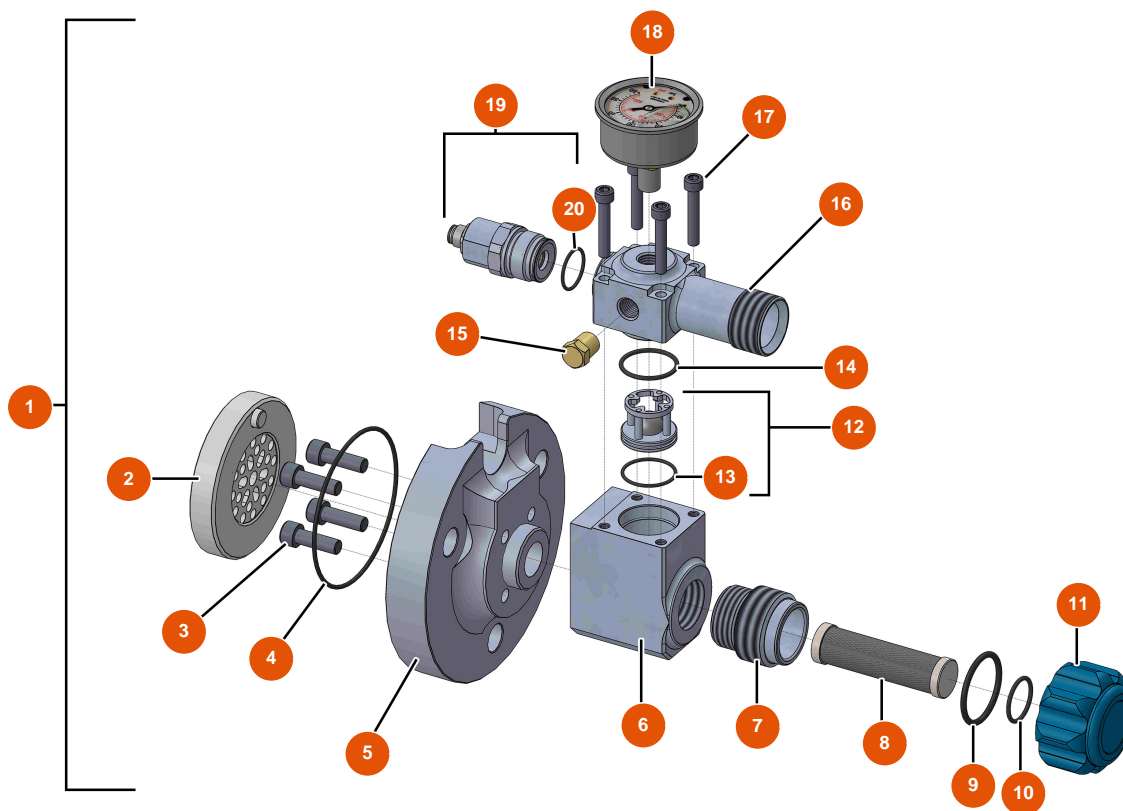

MIXER FLATSPRAY 30 atomizer - Chassis

Détails des pièces

Pos.	Référence	Désignation
1	EU90255	1
2	EUC22683	2
3	EU80260	ø 8 inox medium washer
4	EU30273	4
5	EU30145	5
6	EU80261	ø 10 inox medium washer
7	EU13981	7
8	EU14584	8
9	EU90282	9
10	EU80003	10
11	EUC22709	11
12	EU80259	12
13	EU90157	13

Pos.	Référence	Désignation
14	EU90603	14

MIXER FLATSPRAY 30 atomizer - Transmission

Détails des pièces

Pos.	Référence	Désignation
1	12787	1
2	EU80446	2
3	EU30040	3
4	EU12774	4
5	EU90157	5
6	EUC20979	6
7	EU115440	7
8	EU30293	8
9	EU13362	9
10	EUC21713	10
11	EU13755	11
12	EU12441	THEF 10 x 45 screw
13	EU80261	ø 10 inox medium washer

Pos.	Référence	Désignation
14	EU30121	14
15	EU90639	15
16	EUM10419	16
17	EU12506	17
18	EU13660	18
19	EU70107	19
20	EU13532	20
21	13683	21
22	EU90750	22
23	EUC20822	23
24	EU12507	24
25	EUM10348	25
26	EUM10222	26
27	EU13981	27
28	EU14868	28
29	EU12815	29
30	EUM10350	30
31	EU80668	31
32	EUM10352	32
33	7009050200	JET 3 chromed rotor
34	3F00503011	JET 3 straight stator 80 SH
35	EU30629	35
36	EU12409	36
37	EU14907	37
38	EU30286	38
39	EU10036	39

MIXER FLATSPRAY 30 atomizer - Reinforced transmission rod

Détails des pièces

Pos.	Référence	Désignation
1	EU14868	1
2	EUM10783	2
3	EU13587	3
4	EU13981	4
5	EUC21474	5
6	EUM10489	6

MIXER FLATSPRAY 30 atomizer - Flange