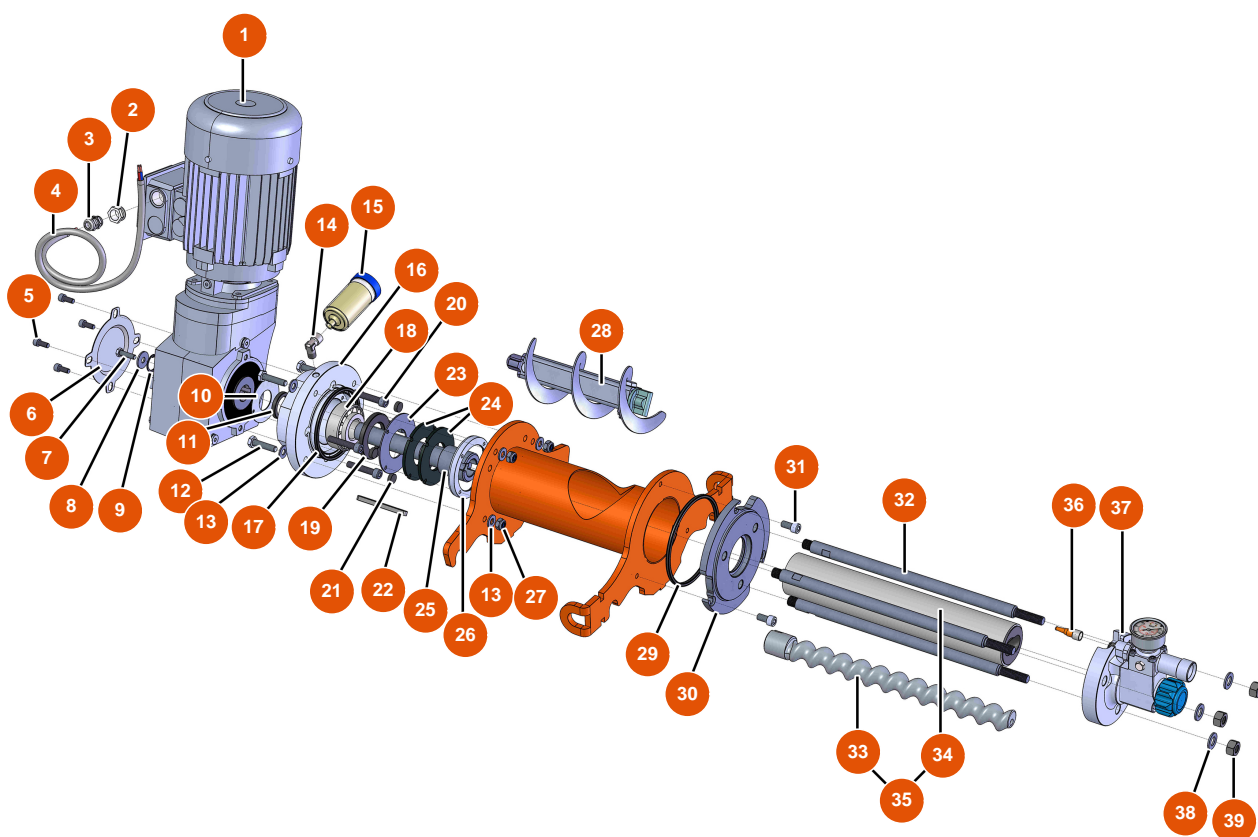

MIXER FLATSPRAY 30 atomizer - Chassis

Détails des pièces

Pos.	Référence	Désignation
1	EU90255	1
2	EUC22683	2
3	EU80260	ø 8 inox medium washer
4	EU30273	4
5	EU30145	5
6	EU80261	ø 10 inox medium washer
7	EU13981	7
8	EU14584	8
9	EU90282	9
10	EU80003	10
11	EUC22709	11
12	EU80259	12
13	EU90157	13

Pos.	Référence	Désignation
14	EU90603	14

MIXER FLATSPRAY 30 atomizer - Transmission

Détails des pièces

Pos.	Référence	Désignation
1	12787	1
2	EU80446	2
3	EU30040	3
4	EU12774	4
5	EU90157	5
6	EUC20979	6
7	EU115440	7
8	EU30293	8
9	EU13362	9
10	EUC21713	10
11	EU13755	11
12	EU12441	THEF 10 x 45 screw
13	EU80261	ø 10 inox medium washer

MIXER FLATSPRAY 30 atomizer - Reinforced transmission rod

Détails des pièces

Pos.	Référence	Désignation
1	EU14868	1
2	EUM10783	2
3	EU13587	3
4	EU13981	4
5	EUC21474	5
6	EUM10489	6

MIXER FLATSPRAY 30 atomizer - Flange