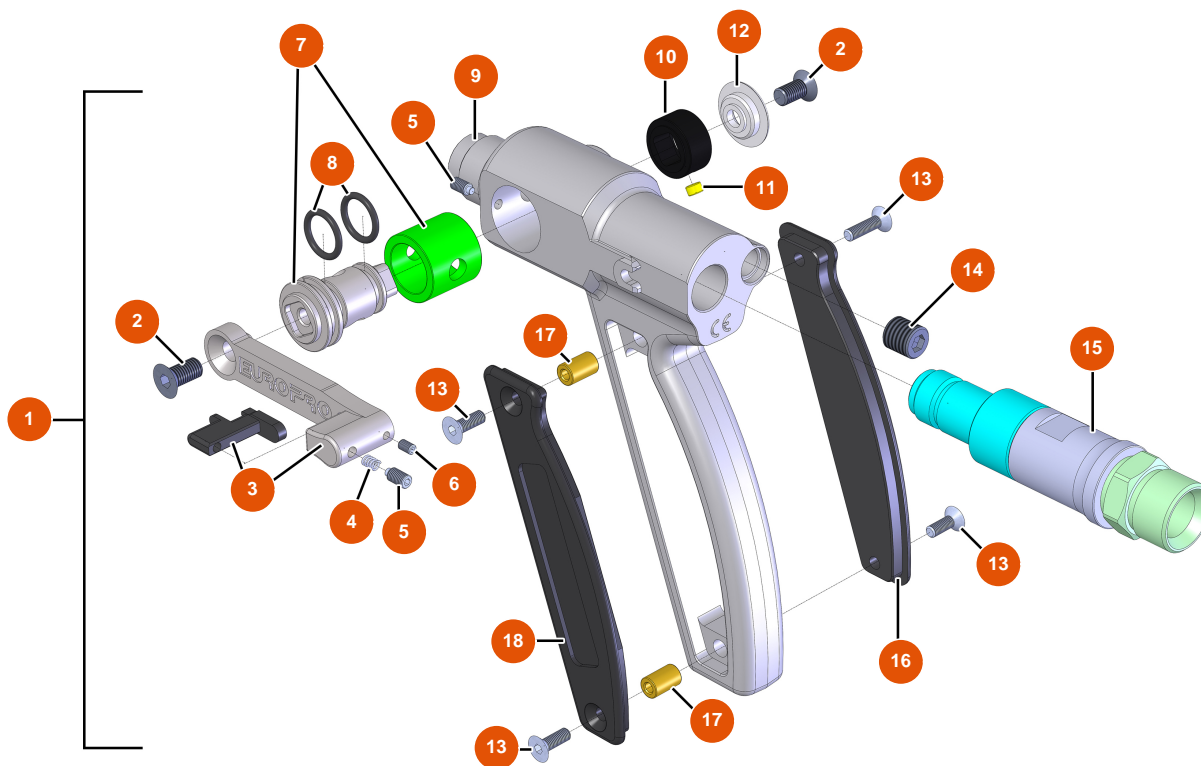

Pos.	Référence	Désignation
14	EU14764	14
15	EU90842	15
16	EUM10726	16
17	EU12567	17
18	EU12623	18
19	EU14788	19
20	EU14606	20

MIXER FLATSPRAY 30 atomizer - Electrical box

Détails des pièces

Pos.	Référence	Désignation
1	EU12286	1
2	EU13015	2
3	EU13009	3
4	EU30731	4
5	EU11771	5
6	EU11918	6
7	EU30038	7
8	EU14565	8
9	EU11564	9
10	EU12409	10
11	EU90214	Power cable with molded plug 3G 2,5 mm ²
12	EU80397	12
13	EU11915	13

Pos.	Référence	Désignation
14	EU80451	Brass cable gland of 13 for power cable
15	EU30082	15
16	EU30054	16
17	EU30333	17

MIXER FLATSPRAY 30 atomizer - Spray-gun

Détails des pièces

Pos.	Référence	Désignation
1	EU14797	New generation FLATSPRAY spray-gun, without nozzle holder & without nozzle
2	EU12849	2
3	EUM07029	Trigger Mixer Airless lance
4	EU13589	4
5	EU13598	5
6	EU12708	6
7	EU14222	7
8	EU11303	8
9	EUM10290	9
10	EUM10240	10
11	EU13031	11
12	EUM10303	12
13	EU13912	13