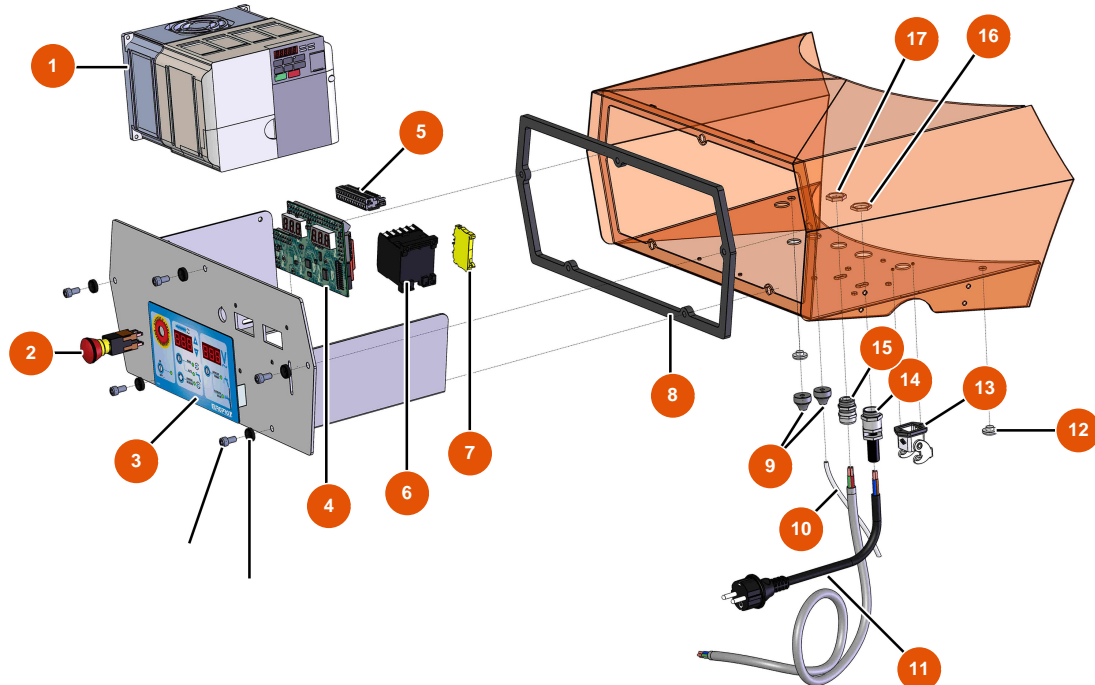

MIXER FLATSPRAY 30 atomizer - Electrical box

Détails des pièces

Pos.	Référence	Désignation
1	EU12286	1
2	EU13015	2
3	EU13009	3
4	EU30731	4
5	EU11771	5
6	EU11918	6
7	EU30038	7
8	EU14565	8
9	EU11564	9
10	EU12409	10
11	EU90214	Power cable with molded plug 3G 2,5 mm²
12	EU80397	12
13	EU11915	13