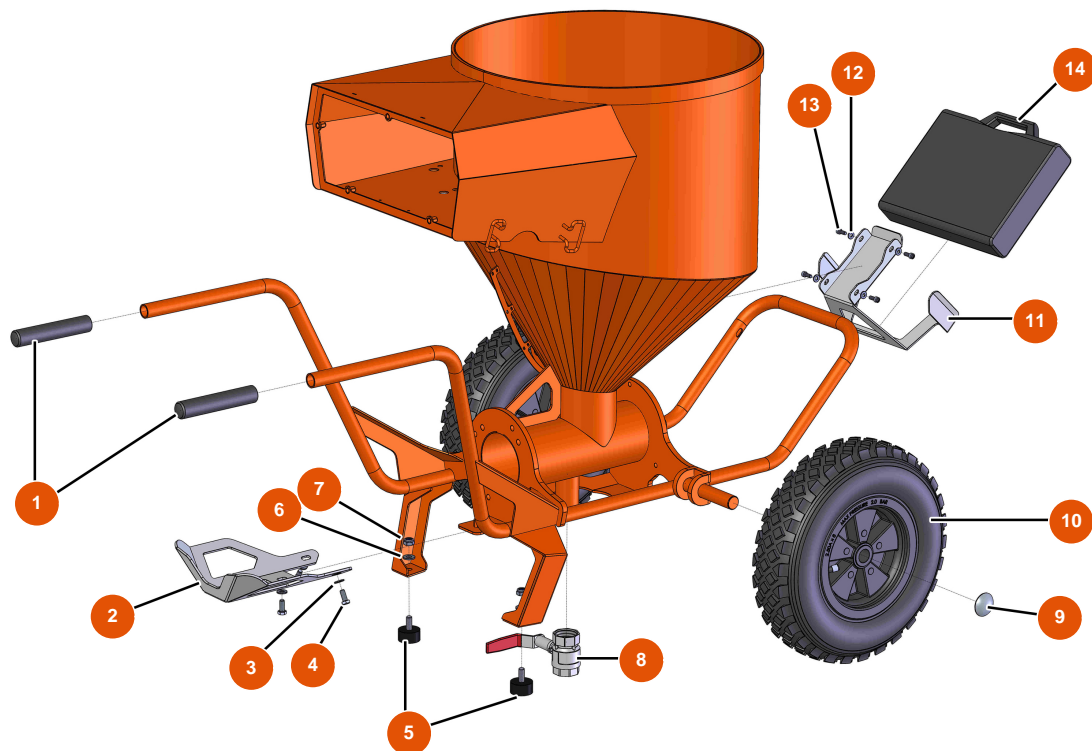

Máquina de pulverización MIXER FLATSPRAY 30 - Chasis

Détails des pièces

Pos.	Référence	Désignation
1	EU90255	1
2	EUC22683	2
3	EU80260	Arandela media ø 8 inox
4	EU30273	4
5	EU30145	5
6	EU80261	Arandela media ø 10 inox
7	EU13981	7
8	EU14584	8
9	EU90282	9
10	EU80003	10
11	EUC22709	11
12	EU80259	12
13	EU90157	13

Pos.	Référence	Désignation
14	EU90603	14

Máquina de pulverización MIXER FLATSPRAY 30 - Transmisión

Détails des pièces

Pos.	Référence	Désignation
1	12787	1
2	EU80446	2
3	EU30040	3
4	EU12774	4
5	EU90157	5
6	EUC20979	6
7	EU115440	7
8	EU30293	8
9	EU13362	9
10	EUC21713	10
11	EU13755	11
12	EU12441	Tornillo THEF 10 x 45
13	EU80261	Arandela media ø 10 inox

Máquina de pulverización MIXER FLATSPRAY 30 - Biela de transmisión reforzada

Détails des pièces

Pos.	Référence	Désignation
1	EU14868	1
2	EUM10783	2
3	EU13587	3
4	EU13981	4
5	EUC21474	5
6	EUM10489	6

Máquina de pulverización MIXER FLATSPRAY 30 - Brida