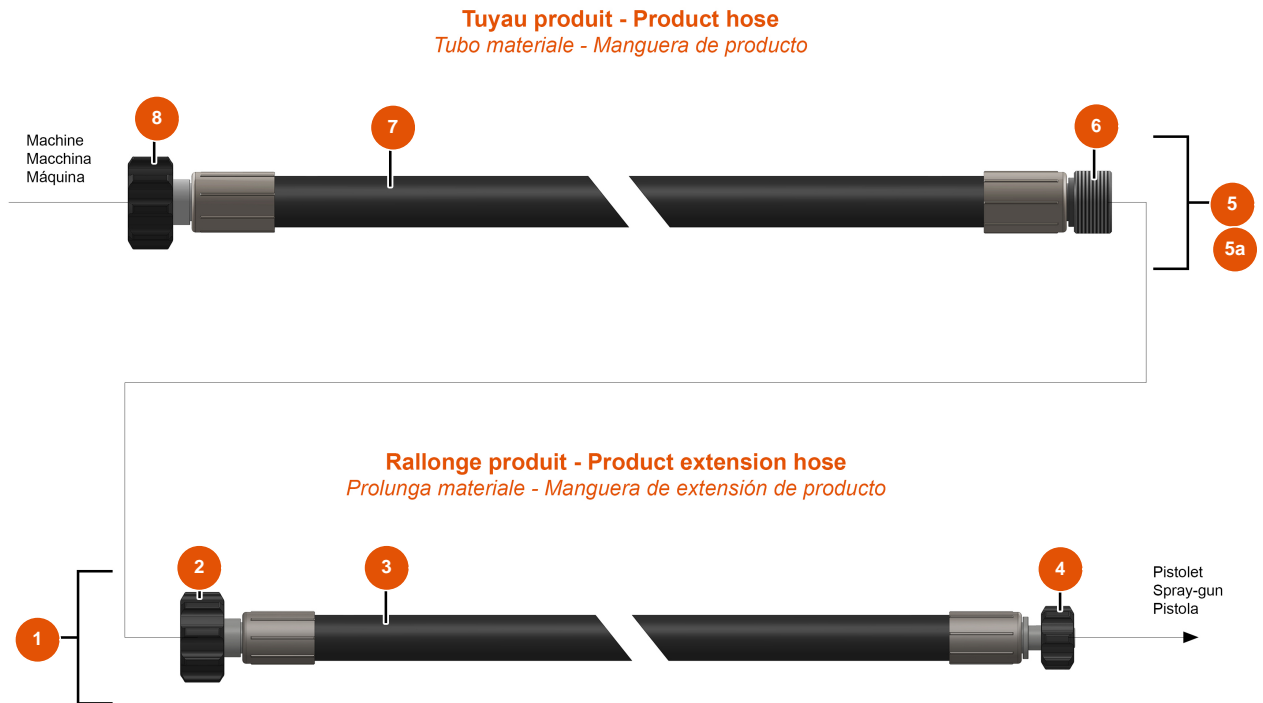

Pos.	Référence	Désignation
14	EU80451	Prensaestopa para cable de alimentación latón de 13
15	EU30082	15
16	EU30054	16
17	EU30333	17

Máquina de pulverización MIXER FLATSPRAY 30 - Pistola

Détails des pièces

Pos.	Référence	Désignation
1	EU14797	Pistola FLATSPRAY de nueva generación, sin portaboquillas y sin boquilla
2	EU12849	2
3	EUM07029	Palanca de la lanza Mixer airless
4	EU13589	4
5	EU13598	5
6	EU12708	6
7	EU14222	7
8	EU11303	8
9	EUM10290	9
10	EUM10240	10
11	EU13031	11
12	EUM10303	12
13	EU13912	13

Pos.	Référence	Désignation
14	EU14793	14
15	EUM07056	Acople giratorio para lanza Mixer airless
16	EUM10239	16
17	EUM10242	17
18	EUM10238	18

Máquina de pulverización MIXER FLATSPRAY 30 - Mangueras y extensiones