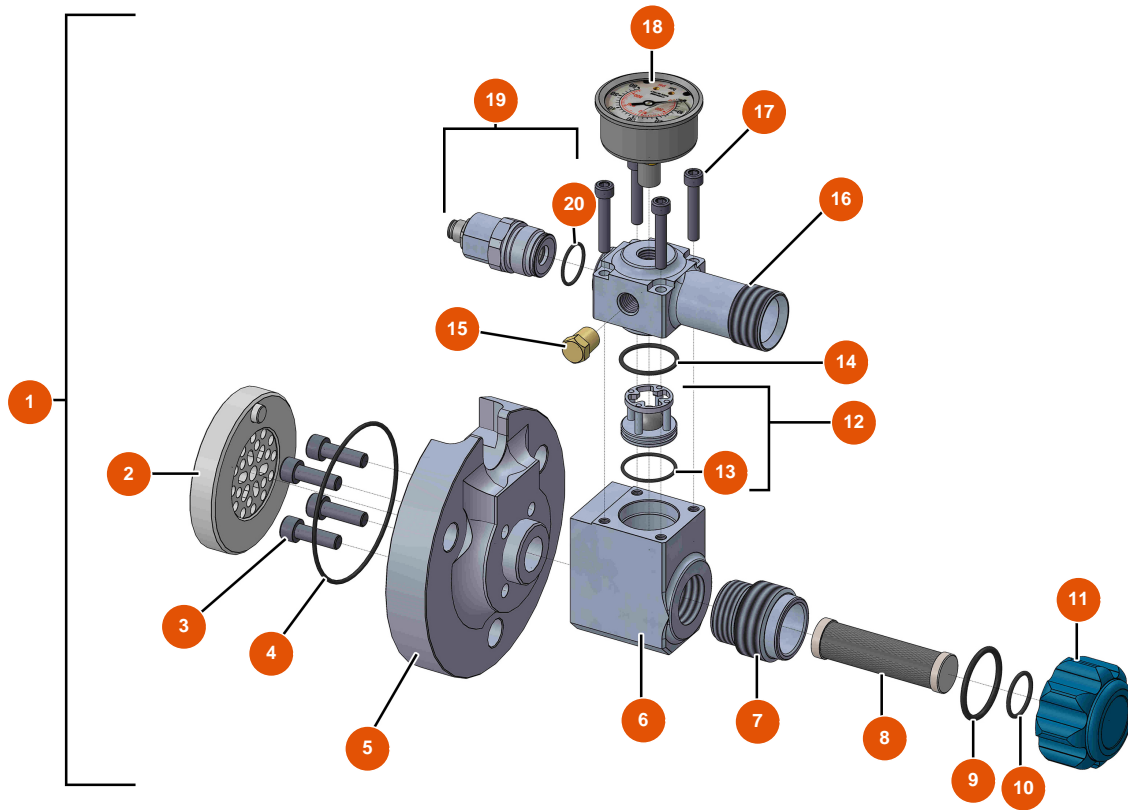

Máquina de pulverización MIXER FLATSPRAY 30 - Chasis

Détails des pièces

Pos.	Référence	Désignation
1	EU90255	1
2	EUC22683	2
3	EU80260	Arandela media ø 8 inox
4	EU30273	4
5	EU30145	5
6	EU80261	Arandela media ø 10 inox
7	EU13981	7
8	EU14584	8
9	EU90282	9
10	EU80003	10
11	EUC22709	11
12	EU80259	12
13	EU90157	13

Pos.	Référence	Désignation
14	EU90603	14

Máquina de pulverización MIXER FLATSPRAY 30 - Transmisión

Détails des pièces

Pos.	Référence	Désignation
1	12787	1
2	EU80446	2
3	EU30040	3
4	EU12774	4
5	EU90157	5
6	EUC20979	6
7	EU115440	7
8	EU30293	8
9	EU13362	9
10	EUC21713	10
11	EU13755	11
12	EU12441	Tornillo THEF 10 x 45
13	EU80261	Arandela media ø 10 inox

Pos.	Référence	Désignation
14	EU30121	14
15	EU90639	15
16	EUM10419	16
17	EU12506	17
18	EU13660	18
19	EU70107	19
20	EU13532	20
21	13683	21
22	EU90750	22
23	EUC20822	23
24	EU12507	24
25	EUM10348	25
26	EUM10222	26
27	EU13981	27
28	EU14868	28
29	EU12815	29
30	EUM10350	30
31	EU80668	31
32	EUM10352	32
33	7009050200	Rotor JET 3 cromado
34	3F00503011	Stator estándar JET 3 80 SH
35	EU30629	35
36	EU12409	36
37	EU14907	37
38	EU30286	38
39	EU10036	39

Máquina de pulverización MIXER FLATSPRAY 30 - Biela de transmisión reforzada

Détails des pièces

Pos.	Référence	Désignation
1	EU14868	1
2	EUM10783	2
3	EU13587	3
4	EU13981	4
5	EUC21474	5
6	EUM10489	6

Máquina de pulverización MIXER FLATSPRAY 30 - Brida