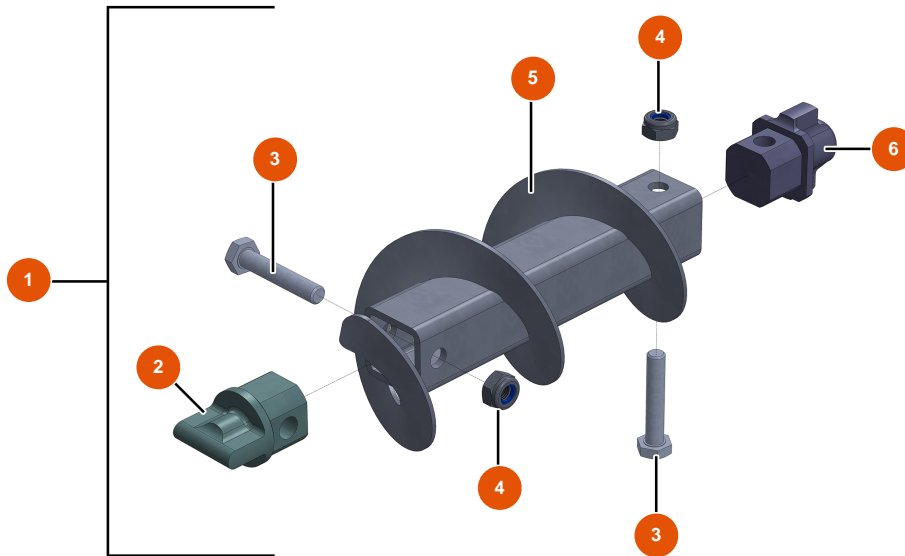

Máquina de pulverización MIXER FLATSPRAY 30 - Chasis

Détails des pièces

Pos.	Référence	Désignation
1	EU90255	1
2	EUC22683	2
3	EU80260	Arandela media ø 8 inox
4	EU30273	4
5	EU30145	5
6	EU80261	Arandela media ø 10 inox
7	EU13981	7
8	EU14584	8
9	EU90282	9
10	EU80003	10
11	EUC22709	11
12	EU80259	12
13	EU90157	13

Pos.	Référence	Désignation
14	EU90603	14

Máquina de pulverización MIXER FLATSPRAY 30 - Transmisión

Détails des pièces

Pos.	Référence	Désignation
1	12787	1
2	EU80446	2
3	EU30040	3
4	EU12774	4
5	EU90157	5
6	EUC20979	6
7	EU115440	7
8	EU30293	8
9	EU13362	9
10	EUC21713	10
11	EU13755	11
12	EU12441	Tornillo THEF 10 x 45
13	EU80261	Arandela media ø 10 inox

Máquina de pulverización MIXER FLATSPRAY 30 - Biela de transmisión reforzada

Détails des pièces

Pos.	Référence	Désignation
1	EU14868	1
2	EUM10783	2
3	EU13587	3
4	EU13981	4
5	EUC21474	5
6	EUM10489	6

Máquina de pulverización MIXER FLATSPRAY 30 - Brida