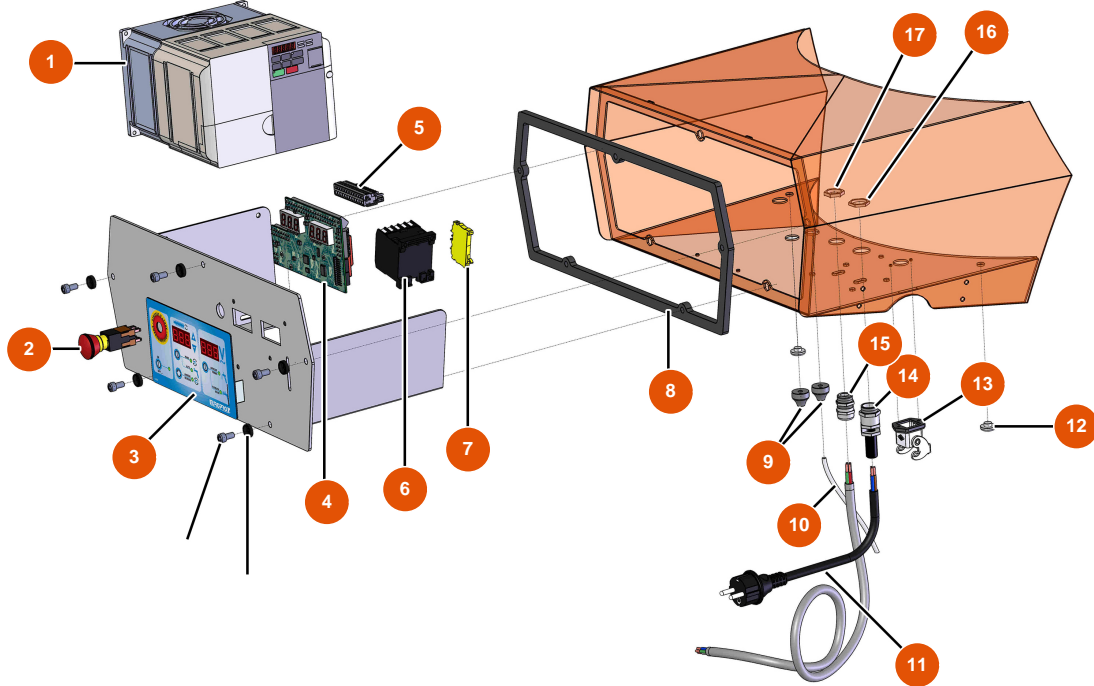

Máquina de pulverización MIXER FLATSPRAY 30 - Cuadro eléctrico

Détails des pièces

Pos.	Référence	Désignation
1	EU12286	1
2	EU13015	2
3	EU13009	3
4	EU30731	4
5	EU11771	5
6	EU11918	6
7	EU30038	7
8	EU14565	8
9	EU11564	9
10	EU12409	10
11	EU90214	Cable de alimentación con clavija moldeada 3G 2,5 mm²
12	EU80397	12
13	EU11915	13