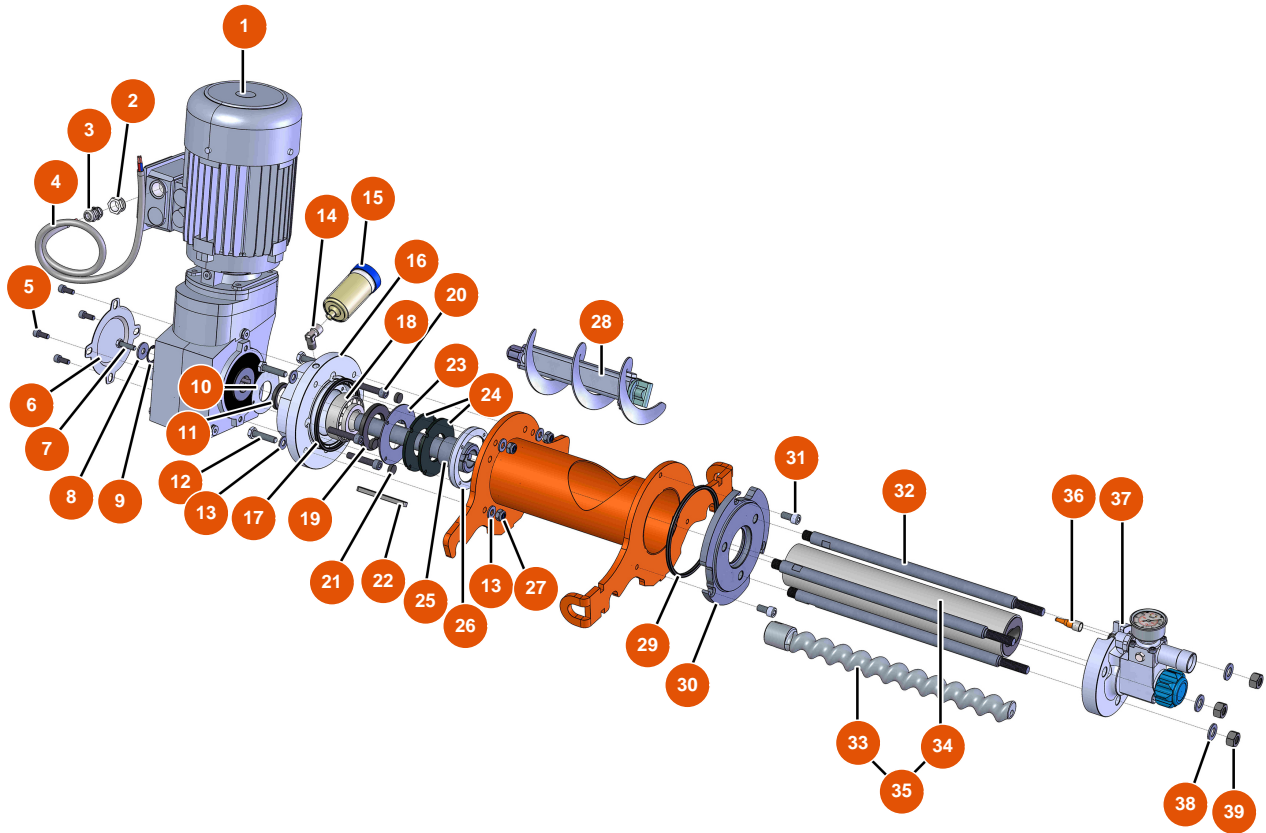

Máquina de pulverización MIXER FLATSPRAY 30 - Chasis

Détails des pièces

Pos.	Référence	Désignation
1	EU90255	1
2	EUC22683	2
3	EU80260	Arandela media ø 8 inox
4	EU30273	4
5	EU30145	5
6	EU80261	Arandela media ø 10 inox
7	EU13981	7
8	EU14584	8
9	EU90282	9
10	EU80003	10
11	EUC22709	11
12	EU80259	12
13	EU90157	13

Pos.	Référence	Désignation
14	EU90603	14

Máquina de pulverización MIXER FLATSPRAY 30 - Transmisión

Détails des pièces

Pos.	Référence	Désignation
1	12787	1
2	EU80446	2
3	EU30040	3
4	EU12774	4
5	EU90157	5
6	EUC20979	6
7	EU115440	7
8	EU30293	8
9	EU13362	9
10	EUC21713	10
11	EU13755	11
12	EU12441	Tornillo THEF 10 x 45
13	EU80261	Arandela media ø 10 inox

Máquina de pulverización MIXER FLATSPRAY 30 - Biela de transmisión reforzada

Détails des pièces

Pos.	Référence	Désignation
1	EU14868	1
2	EUM10783	2
3	EU13587	3
4	EU13981	4
5	EUC21474	5
6	EUM10489	6

Máquina de pulverización MIXER FLATSPRAY 30 - Brida