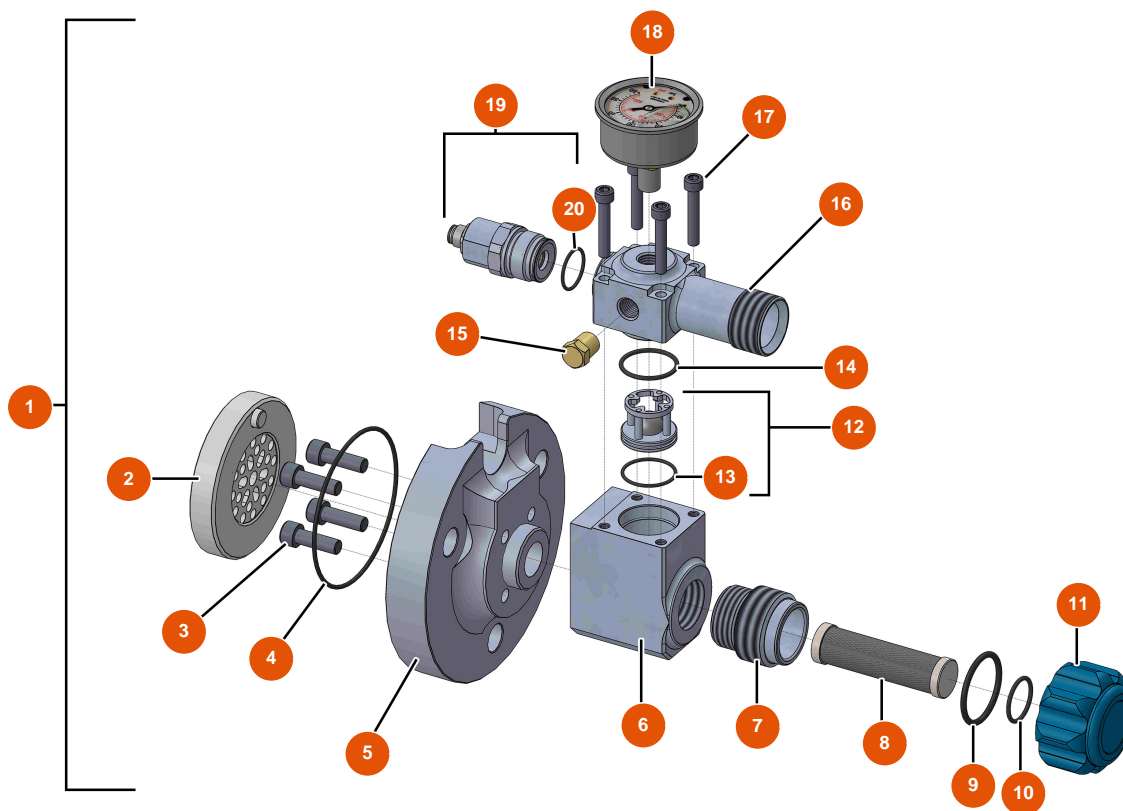

Machine à pulvériser MIXER FLATSPRAY 30 - Bride

Détails des pièces

Pos.	Référence	Désignation
1	EU14907	1
2	EUM10769	2
3	EU12783	3
4	EU14906	4
5	EUM10763	5
6	EUM10768	6
7	EUM10782	7
8	EU30668	Filtre 30 mailles
9	EU14766	9
10	EU14765	10
11	EUM10708	11
12	EU14789	12
13	EU14607	13