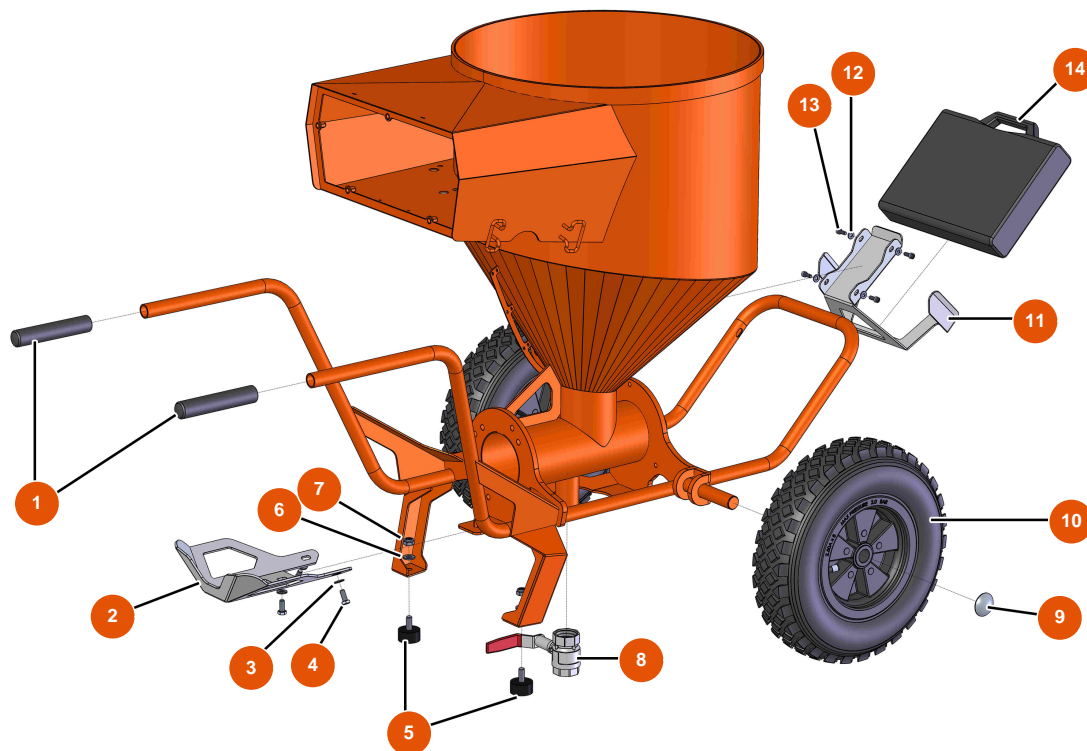

## Machine à pulvériser MIXER FLATSPRAY 30 - Châssis

### Détails des pièces

Pos.	Référence	Désignation
1	EU90255	1
2	EUC22683	2
3	EU80260	Rondelle moyenne ø 8 inox
4	EU30273	4
5	EU30145	5
6	EU80261	Rondelle moyenne ø 10 inox
7	EU13981	7
8	EU14584	8
9	EU90282	9
10	EU80003	10
11	EUC22709	11
12	EU80259	12
13	EU90157	13

## Machine à pulvériser MIXER FLATSPRAY 30 - Transmission

## Machine à pulvériser MIXER FLATSPRAY 30 - Bielle de transmission renforcée