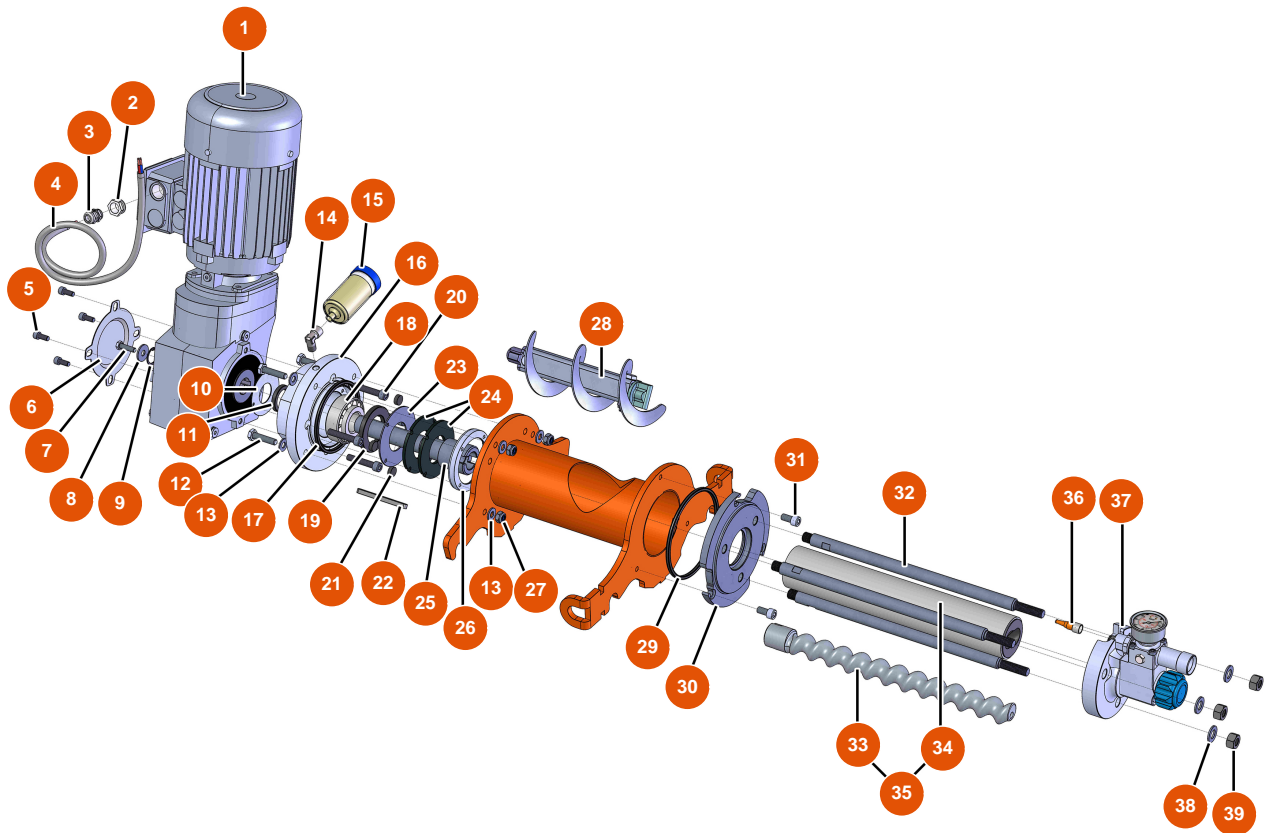

Machine à pulvériser MIXER FLATSPRAY 30 - Châssis

Détails des pièces

Pos.	Référence	Désignation
1	EU90255	1
2	EUC22683	2
3	EU80260	Rondelle moyenne ø 8 inox
4	EU30273	4
5	EU30145	5
6	EU80261	Rondelle moyenne ø 10 inox
7	EU13981	7
8	EU14584	8
9	EU90282	9
10	EU80003	10
11	EUC22709	11
12	EU80259	12
13	EU90157	13

Pos.	Référence	Désignation
14	EU90603	14

Machine à pulvériser MIXER FLATSPRAY 30 - Transmission

Détails des pièces

Pos.	Référence	Désignation
1	12787	1
2	EU80446	2
3	EU30040	3
4	EU12774	4
5	EU90157	5
6	EUC20979	6
7	EU115440	7
8	EU30293	8
9	EU13362	9
10	EUC21713	10
11	EU13755	11
12	EU12441	Vis THEF 10 x 45
13	EU80261	Rondelle moyenne ø 10 inox

Machine à pulvériser MIXER FLATSPRAY 30 - Bielle de transmission renforcée

Détails des pièces

Pos.	Référence	Désignation
1	EU14868	1
2	EUM10783	2
3	EU13587	3
4	EU13981	4
5	EUC21474	5
6	EUM10489	6

Machine à pulvériser MIXER FLATSPRAY 30 - Bride