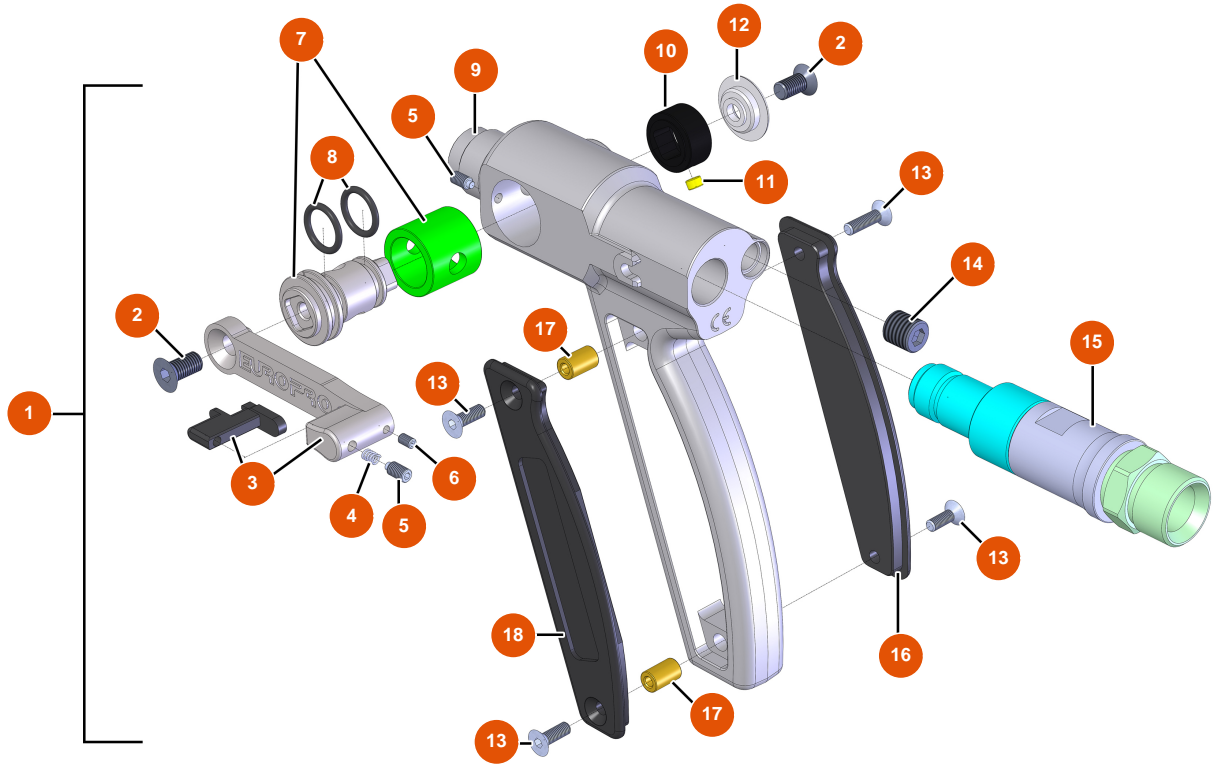

Pos.	Référence	Désignation
14	EU14764	14
15	EU90842	15
16	EUM10726	16
17	EU12567	17
18	EU12623	18
19	EU14788	19
20	EU14606	20

Machine à pulvériser MIXER FLATSPRAY 30 - Coffret électrique

Détails des pièces

Pos.	Référence	Désignation
14	EU80451	Presse étoupe pour câble d'alimentation PG 13
15	EU30082	15
16	EU30054	16
17	EU30333	17

Machine à pulvériser MIXER FLATSPRAY 30 - Pistolet

Détails des pièces

Pos.	Référence	Désignation
1	EU14797	Pistolet FLATSPRAY nouvelle génération, sans support de buse & sans buse
2	EU12849	2
3	EUM07029	Gâchette lance Mixer Airless
4	EU13589	4
5	EU13598	5
6	EU12708	6
7	EU14222	7
8	EU11303	8
9	EUM10290	9
10	EUM10240	10
11	EU13031	11
12	EUM10303	12
13	EU13912	13