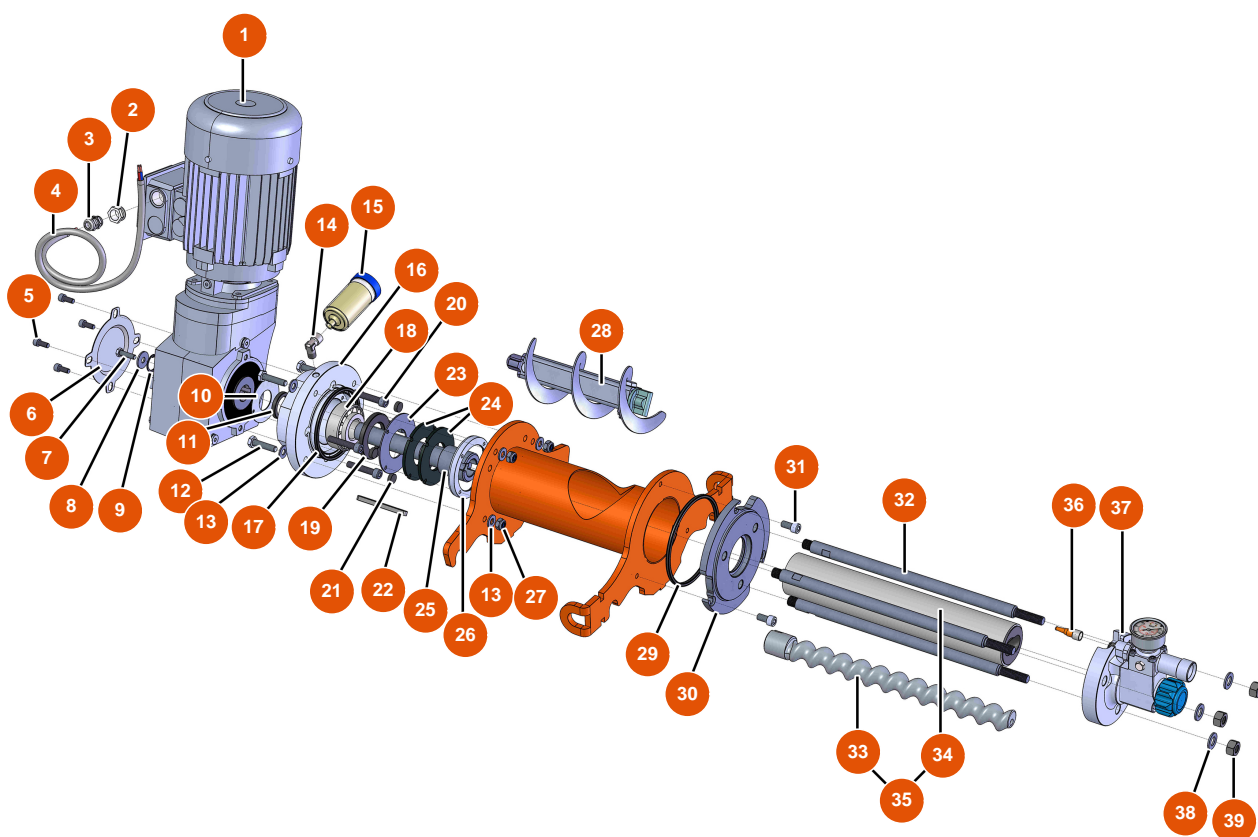

## Machine à pulvériser MIXER FLATSPRAY 30 - Châssis

### Détails des pièces

Pos.	Référence	Désignation
1	EU90255	1
2	EUC22683	2
3	EU80260	Rondelle moyenne ø 8 inox
4	EU30273	4
5	EU30145	5
6	EU80261	Rondelle moyenne ø 10 inox
7	EU13981	7
8	EU14584	8
9	EU90282	9
10	EU80003	10
11	EUC22709	11
12	EU80259	12
13	EU90157	13

## Machine à pulvériser MIXER FLATSPRAY 30 - Transmission