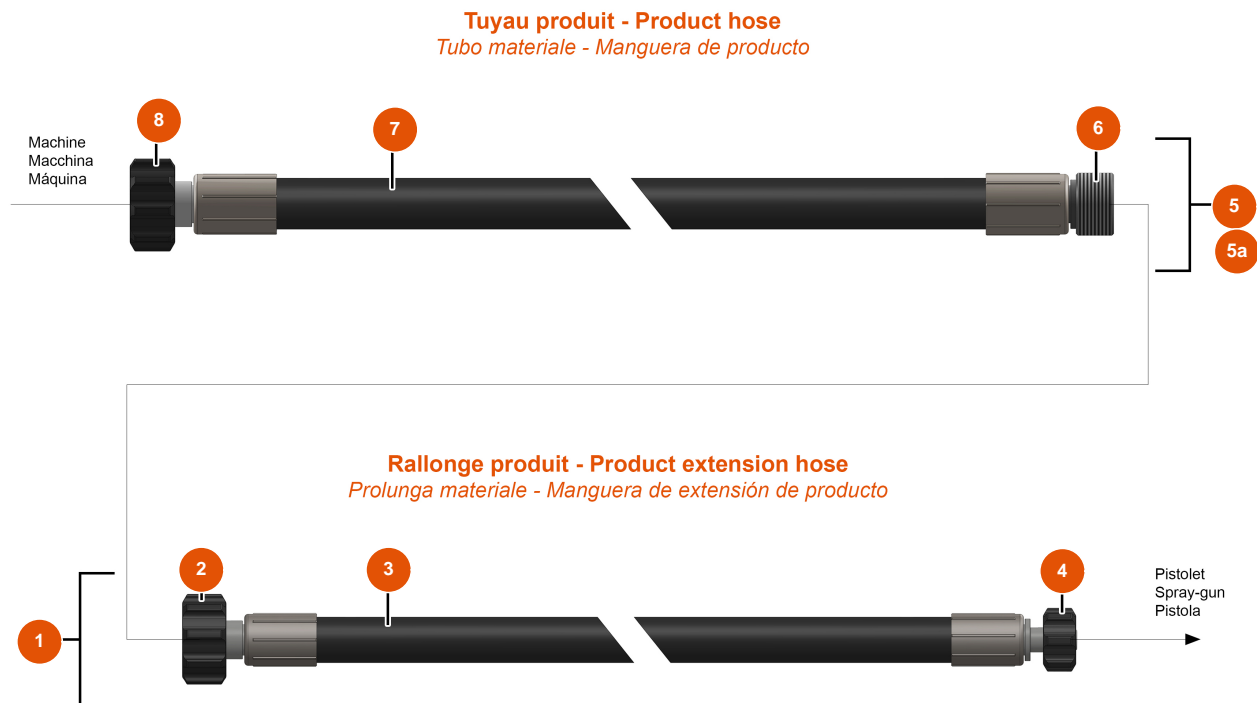

Machine à pulvériser MIXER FLATSPRAY 30 - Tuyaux et rallonges

Détails des pièces

Pos.	Référence	Désignation
1	EU14804	1
2	EU14799	2
3	EU13651	3
4	EU14798	4
5	14814	5
5a	EU14805	5a
6	EUM10734	6
7	EU12426	7
8	EU14800	8