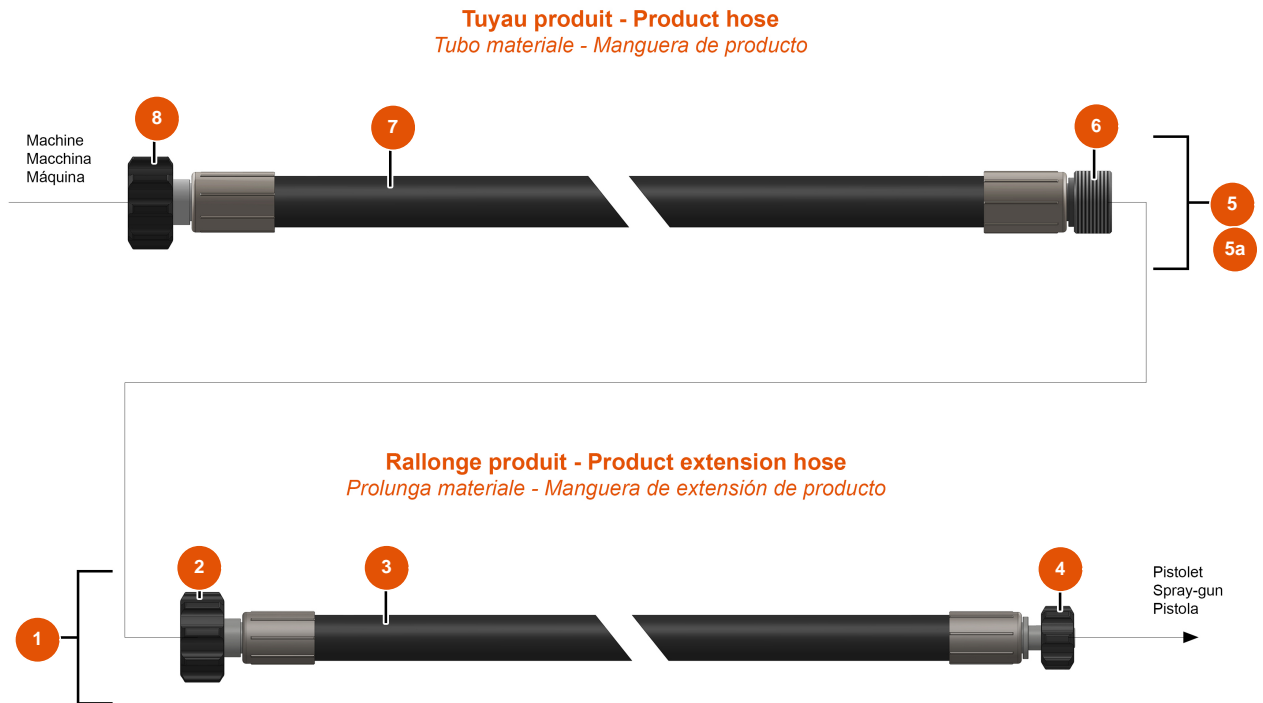

Pos.	Référence	Désignation
14	EU80451	Presse étoupe pour câble d'alimentation PG 13
15	EU30082	15
16	EU30054	16
17	EU30333	17

Machine à pulvériser MIXER FLATSPRAY 30 - Pistolet

Détails des pièces

Pos.	Référence	Désignation
1	EU14797	Pistolet FLATSPRAY nouvelle génération, sans support de buse & sans buse
2	EU12849	2
3	EUM07029	Gâchette lance Mixer Airless
4	EU13589	4
5	EU13598	5
6	EU12708	6
7	EU14222	7
8	EU11303	8
9	EUM10290	9
10	EUM10240	10
11	EU13031	11
12	EUM10303	12
13	EU13912	13

Pos.	Référence	Désignation
14	EU14793	14
15	EUM07056	Raccord tournant pour lance Mixer Airless
16	EUM10239	16
17	EUM10242	17
18	EUM10238	18

Machine à pulvériser MIXER FLATSPRAY 30 - Tuyaux et rallonges