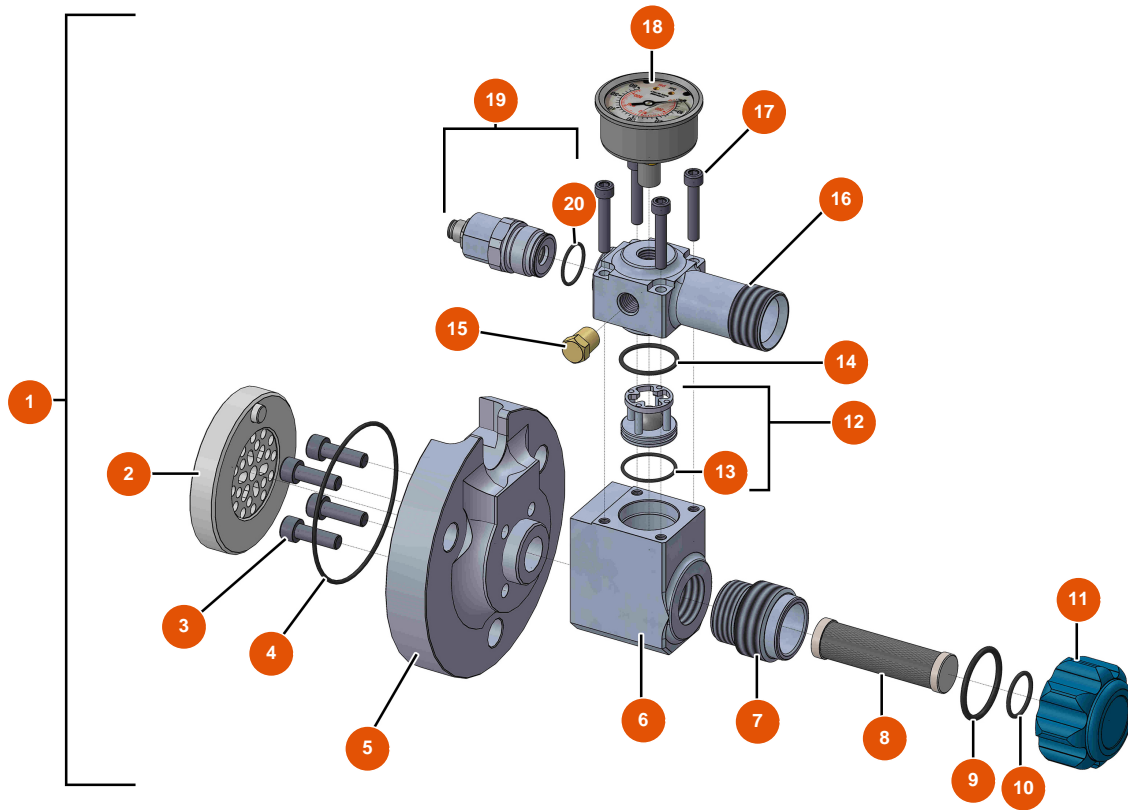

Machine à pulvériser MIXER FLATSPRAY 30 - Châssis

Détails des pièces

Pos.	Référence	Désignation
1	EU90255	1
2	EUC22683	2
3	EU80260	Rondelle moyenne ø 8 inox
4	EU30273	4
5	EU30145	5
6	EU80261	Rondelle moyenne ø 10 inox
7	EU13981	7
8	EU14584	8
9	EU90282	9
10	EU80003	10
11	EUC22709	11
12	EU80259	12
13	EU90157	13

Pos.	Référence	Désignation
14	EU90603	14

Machine à pulvériser MIXER FLATSPRAY 30 - Transmission

Détails des pièces

Pos.	Référence	Désignation
1	12787	1
2	EU80446	2
3	EU30040	3
4	EU12774	4
5	EU90157	5
6	EUC20979	6
7	EU115440	7
8	EU30293	8
9	EU13362	9
10	EUC21713	10
11	EU13755	11
12	EU12441	Vis THEF 10 x 45
13	EU80261	Rondelle moyenne ø 10 inox

Pos.	Référence	Désignation
14	EU30121	14
15	EU90639	15
16	EUM10419	16
17	EU12506	17
18	EU13660	18
19	EU70107	19
20	EU13532	20
21	13683	21
22	EU90750	22
23	EUC20822	23
24	EU12507	24
25	EUM10348	25
26	EUM10222	26
27	EU13981	27
28	EU14868	28
29	EU12815	29
30	EUM10350	30
31	EU80668	31
32	EUM10352	32
33	7009050200	Rotor JET 3 chromé
34	3F00503011	Stator JET 3 droit 80 SH
35	EU30629	35
36	EU12409	36
37	EU14907	37
38	EU30286	38
39	EU10036	39

Machine à pulvériser MIXER FLATSPRAY 30 - Bielle de transmission renforcée

Détails des pièces

Pos.	Référence	Désignation
1	EU14868	1
2	EUM10783	2
3	EU13587	3
4	EU13981	4
5	EUC21474	5
6	EUM10489	6

Machine à pulvériser MIXER FLATSPRAY 30 - Bride