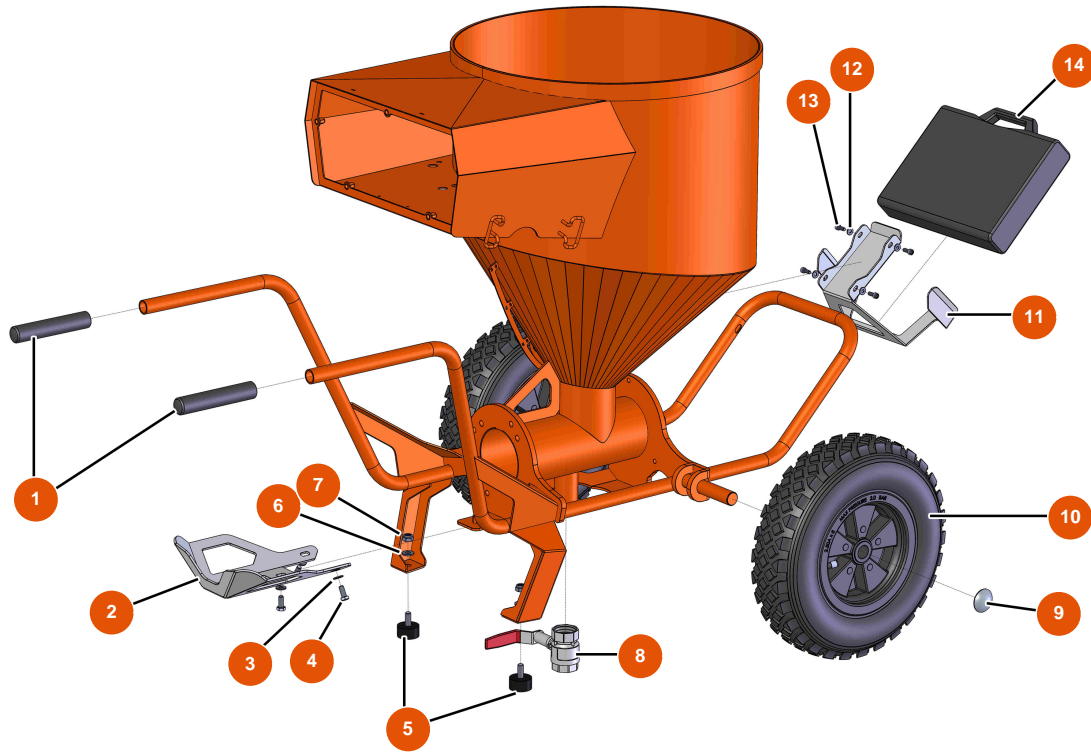

Machine à pulvériser MIXER FLATSPRAY 30 - Châssis

Détails des pièces

Pos.	Référence	Désignation
1	EU90255	1
2	EUC22683	2
3	EU80260	Rondelle moyenne ø 8 inox
4	EU30273	4
5	EU30145	5
6	EU80261	Rondelle moyenne ø 10 inox
7	EU13981	7
8	EU14584	8
9	EU90282	9
10	EU80003	10
11	EUC22709	11
12	EU80259	12
13	EU90157	13

Pos.	Référence	Désignation
14	EU90603	14

Machine à pulvériser MIXER FLATSPRAY 30 - Transmission

Détails des pièces

Pos.	Référence	Désignation
1	12787	1
2	EU80446	2
3	EU30040	3
4	EU12774	4
5	EU90157	5
6	EUC20979	6
7	EU115440	7
8	EU30293	8
9	EU13362	9
10	EUC21713	10
11	EU13755	11
12	EU12441	Vis THEF 10 x 45
13	EU80261	Rondelle moyenne ø 10 inox

Machine à pulvériser MIXER FLATSPRAY 30 - Bielle de transmission renforcée

Détails des pièces

Pos.	Référence	Désignation
1	EU14868	1
2	EUM10783	2
3	EU13587	3
4	EU13981	4
5	EUC21474	5
6	EUM10489	6

Machine à pulvériser MIXER FLATSPRAY 30 - Bride