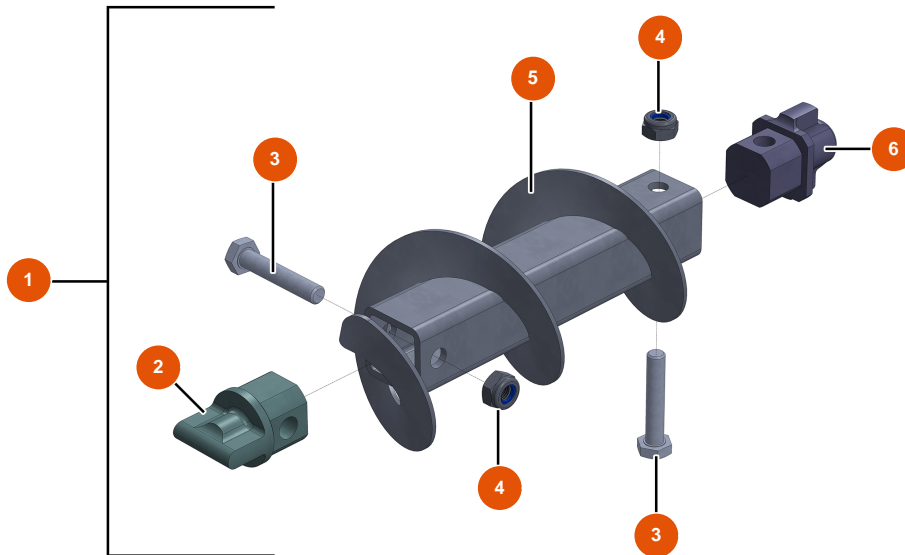

Machine à pulvériser MIXER FLATSPRAY 30 - Châssis

Détails des pièces

Pos.	Référence	Désignation
1	EU90255	1
2	EUC22683	2
3	EU80260	Rondelle moyenne ø 8 inox
4	EU30273	4
5	EU30145	5
6	EU80261	Rondelle moyenne ø 10 inox
7	EU13981	7
8	EU14584	8
9	EU90282	9
10	EU80003	10
11	EUC22709	11
12	EU80259	12
13	EU90157	13

Pos.	Référence	Désignation
14	EU90603	14

Machine à pulvériser MIXER FLATSPRAY 30 - Transmission

Détails des pièces

Pos.	Référence	Désignation
1	12787	1
2	EU80446	2
3	EU30040	3
4	EU12774	4
5	EU90157	5
6	EUC20979	6
7	EU115440	7
8	EU30293	8
9	EU13362	9
10	EUC21713	10
11	EU13755	11
12	EU12441	Vis THEF 10 x 45
13	EU80261	Rondelle moyenne ø 10 inox

Machine à pulvériser MIXER FLATSPRAY 30 - Bielle de transmission renforcée

Détails des pièces

Pos.	Référence	Désignation
1	EU14868	1
2	EUM10783	2
3	EU13587	3
4	EU13981	4
5	EUC21474	5
6	EUM10489	6

Machine à pulvériser MIXER FLATSPRAY 30 - Bride