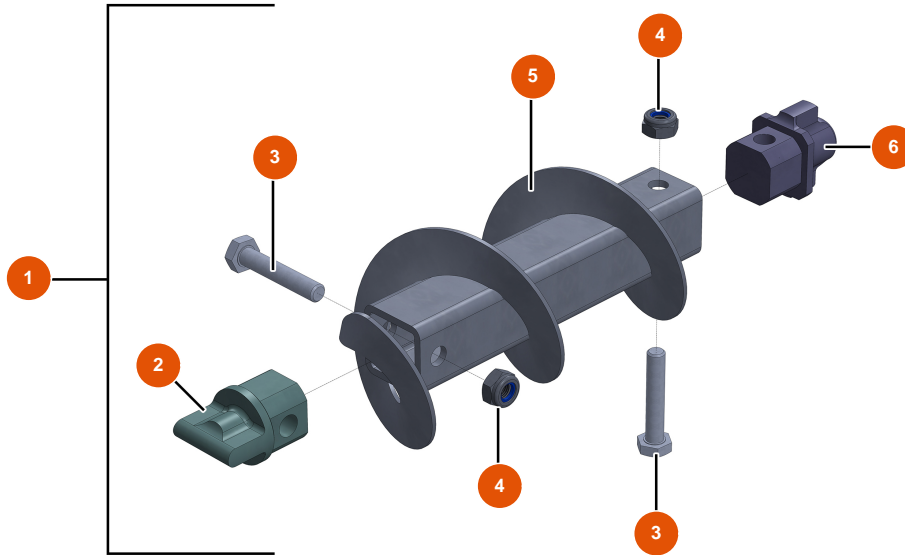

Intonacatrice Airless MIXER FLATSPRAY 30 - Telaio

Détails des pièces

Pos.	Référence	Désignation
1	EU90255	1
2	EUC22683	2
3	EU80260	Rondella media ø 8 inox
4	EU30273	4
5	EU30145	5
6	EU80261	Rondella media ø 10 inox
7	EU13981	7
8	EU14584	8
9	EU90282	9
10	EU80003	10
11	EUC22709	11
12	EU80259	12
13	EU90157	13

Pos.	Référence	Désignation
14	EU90603	14

Intonacatrice Airless MIXER FLATSPRAY 30 - Trasmissione

Détails des pièces

Pos.	Référence	Désignation
1	12787	1
2	EU80446	2
3	EU30040	3
4	EU12774	4
5	EU90157	5
6	EUC20979	6
7	EU115440	7
8	EU30293	8
9	EU13362	9
10	EUC21713	10
11	EU13755	11
12	EU12441	Vite THEF 10 x 45
13	EU80261	Rondella media ø 10 inox

Intonacatrice Airless MIXER FLATSPRAY 30 - Biella di trasmissione rinforzata**Détails des pièces**

Pos.	Référence	Désignation
1	EU14868	1
2	EUM10783	2
3	EU13587	3
4	EU13981	4
5	EUC21474	5
6	EUM10489	6

Intonacatrice Airless MIXER FLATSPRAY 30 - Flangia