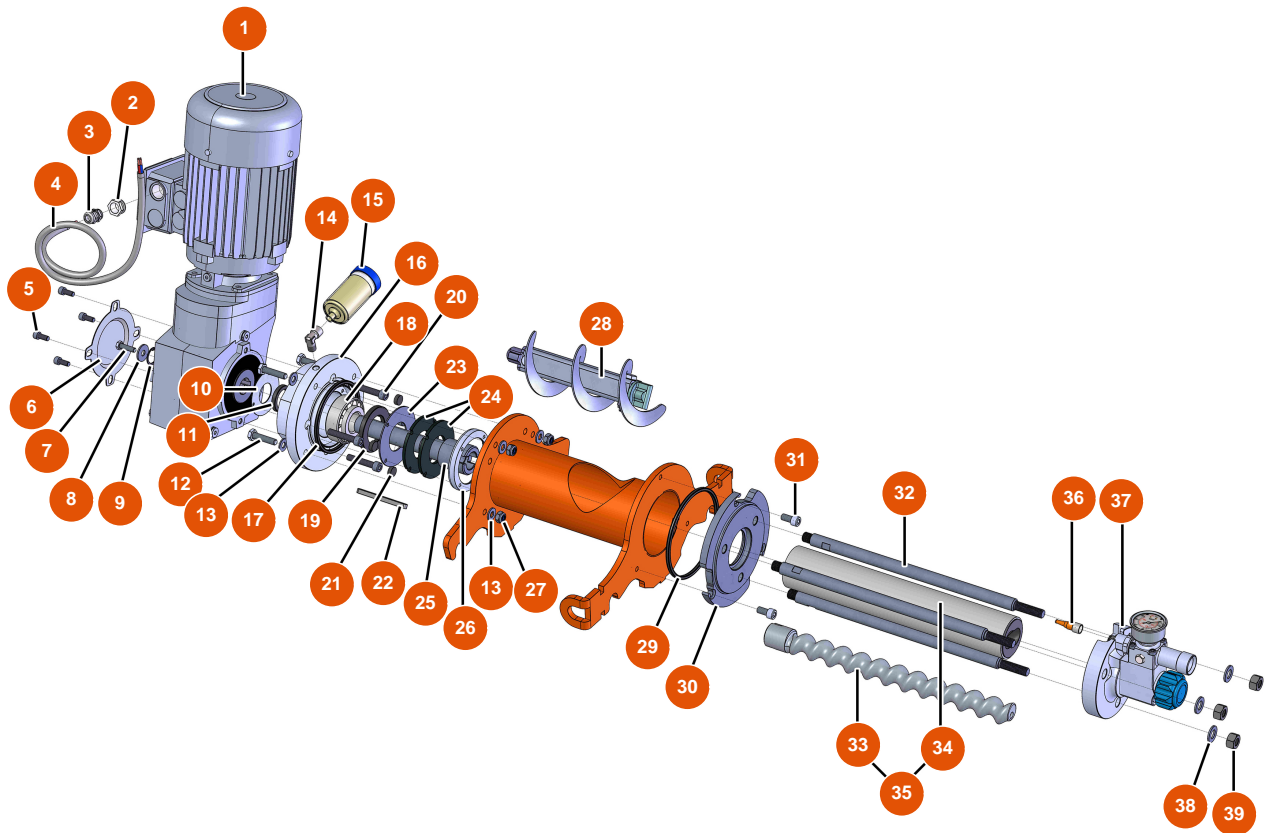

Intonacatrice Airless MIXER FLATSPRAY 30 - Telaio

Détails des pièces

Pos.	Référence	Désignation
1	EU90255	1
2	EUC22683	2
3	EU80260	Rondella media ø 8 inox
4	EU30273	4
5	EU30145	5
6	EU80261	Rondella media ø 10 inox
7	EU13981	7
8	EU14584	8
9	EU90282	9
10	EU80003	10
11	EUC22709	11
12	EU80259	12
13	EU90157	13

Pos.	Référence	Désignation
14	EU90603	14

Intonacatrice Airless MIXER FLATSPRAY 30 - Trasmissione

Détails des pièces

Pos.	Référence	Désignation
1	12787	1
2	EU80446	2
3	EU30040	3
4	EU12774	4
5	EU90157	5
6	EUC20979	6
7	EU115440	7
8	EU30293	8
9	EU13362	9
10	EUC21713	10
11	EU13755	11
12	EU12441	Vite THEF 10 x 45
13	EU80261	Rondella media ø 10 inox

Intonacatrice Airless MIXER FLATSPRAY 30 - Biella di trasmissione rinforzata**Détails des pièces**

Pos.	Référence	Désignation
1	EU14868	1
2	EUM10783	2
3	EU13587	3
4	EU13981	4
5	EUC21474	5
6	EUM10489	6

Intonacatrice Airless MIXER FLATSPRAY 30 - Flangia