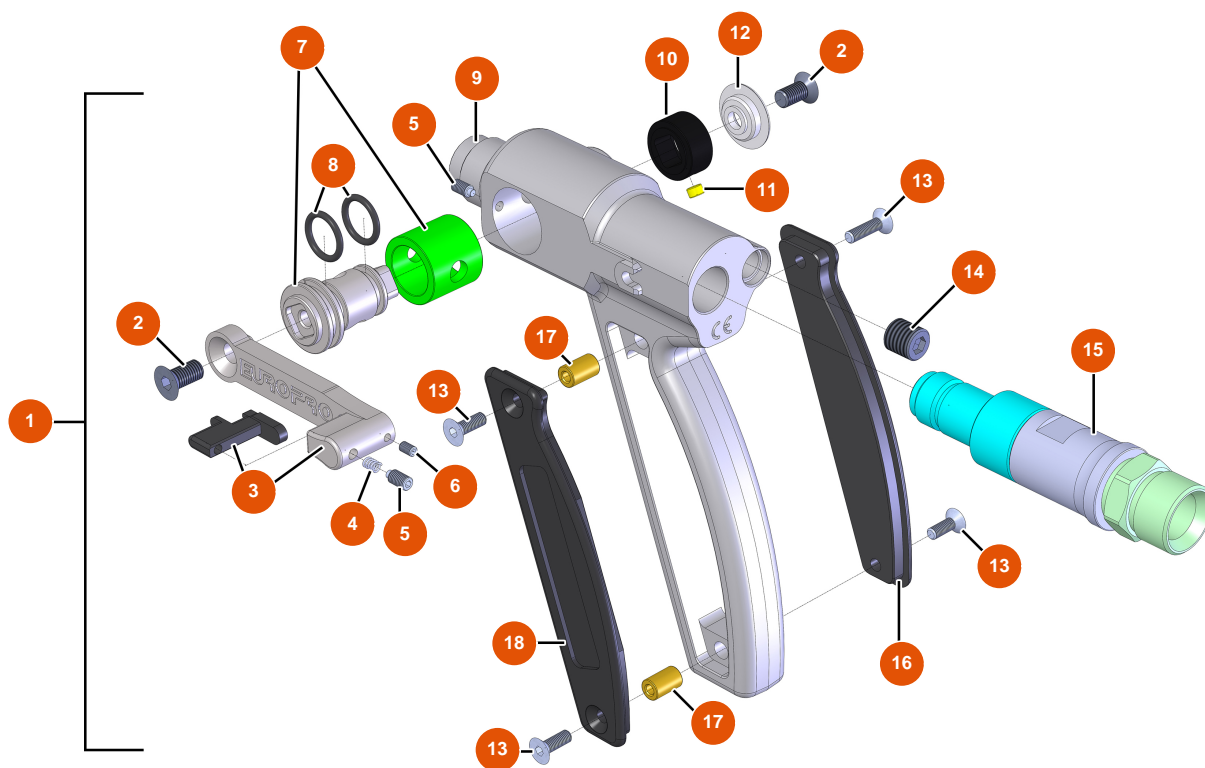

Pos.	Référence	Désignation
14	EU14764	14
15	EU90842	15
16	EUM10726	16
17	EU12567	17
18	EU12623	18
19	EU14788	19
20	EU14606	20

Intonacatrice Airless MIXER FLATSPRAY 30 - Quadro elettrico

Détails des pièces

Pos.	Référence	Désignation
1	EU12286	1
2	EU13015	2
3	EU13009	3
4	EU30731	4
5	EU11771	5
6	EU11918	6
7	EU30038	7
8	EU14565	8
9	EU11564	9
10	EU12409	10
11	EU90214	Cavo alimentazione con spina stampata 3G 2,5 mm ²
12	EU80397	12
13	EU11915	13

Pos.	Référence	Désignation
14	EU80451	Premistoppa per cavo d'alimentazione ottone da 13
15	EU30082	15
16	EU30054	16
17	EU30333	17

Intonacatrice Airless MIXER FLATSPRAY 30 - Pistola

Détails des pièces

Pos.	Référence	Désignation
1	EU14797	Pistola FLATSPRAY di nuova generazione, senza portaugello e senza ugello
2	EU12849	2
3	EUM07029	Leva della pistola Mixer airless
4	EU13589	4
5	EU13598	5
6	EU12708	6
7	EU14222	7
8	EU11303	8
9	EUM10290	9
10	EUM10240	10
11	EU13031	11
12	EUM10303	12
13	EU13912	13