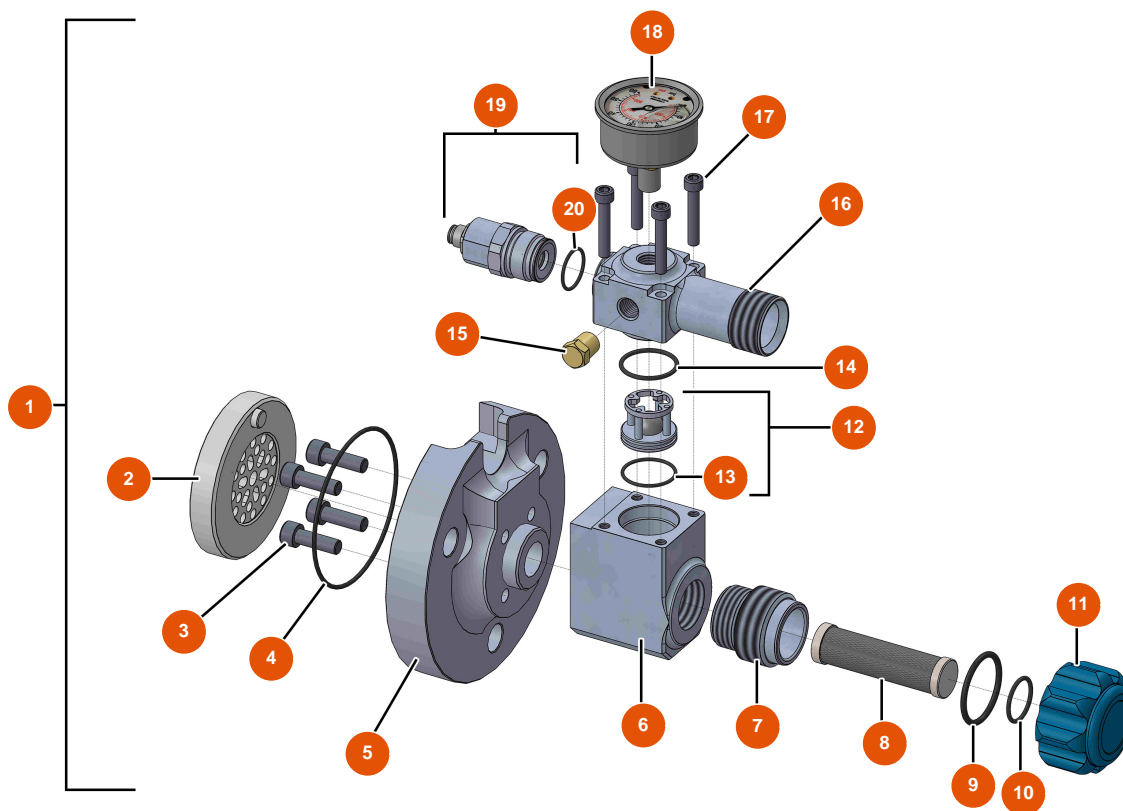

Intonacatrice Airless MIXER FLATSPRAY 30 - Telaio

Détails des pièces

Pos.	Référence	Désignation
1	EU90255	1
2	EUC22683	2
3	EU80260	Rondella media ø 8 inox
4	EU30273	4
5	EU30145	5
6	EU80261	Rondella media ø 10 inox
7	EU13981	7
8	EU14584	8
9	EU90282	9
10	EU80003	10
11	EUC22709	11
12	EU80259	12
13	EU90157	13

Pos.	Référence	Désignation
14	EU90603	14

Intonacatrice Airless MIXER FLATSPRAY 30 - Trasmissione

Détails des pièces

Pos.	Référence	Désignation
1	12787	1
2	EU80446	2
3	EU30040	3
4	EU12774	4
5	EU90157	5
6	EUC20979	6
7	EU115440	7
8	EU30293	8
9	EU13362	9
10	EUC21713	10
11	EU13755	11
12	EU12441	Vite THEF 10 x 45
13	EU80261	Rondella media ø 10 inox

Intonacatrice Airless MIXER FLATSPRAY 30 - Biella di trasmissione rinforzata**Détails des pièces**

Pos.	Référence	Désignation
1	EU14868	1
2	EUM10783	2
3	EU13587	3
4	EU13981	4
5	EUC21474	5
6	EUM10489	6

Intonacatrice Airless MIXER FLATSPRAY 30 - Flangia

Pos.	Référence	Désignation
14	EU80451	Premistoppa per cavo d'alimentazione ottone da 13
15	EU30082	15
16	EU30054	16
17	EU30333	17

Intonacatrice Airless MIXER FLATSPRAY 30 - Pistola

Détails des pièces

Pos.	Référence	Désignation
1	EU14797	Pistola FLATSPRAY di nuova generazione, senza portaugello e senza ugello
2	EU12849	2
3	EUM07029	Leva della pistola Mixer airless
4	EU13589	4
5	EU13598	5
6	EU12708	6
7	EU14222	7
8	EU11303	8
9	EUM10290	9
10	EUM10240	10
11	EU13031	11
12	EUM10303	12
13	EU13912	13