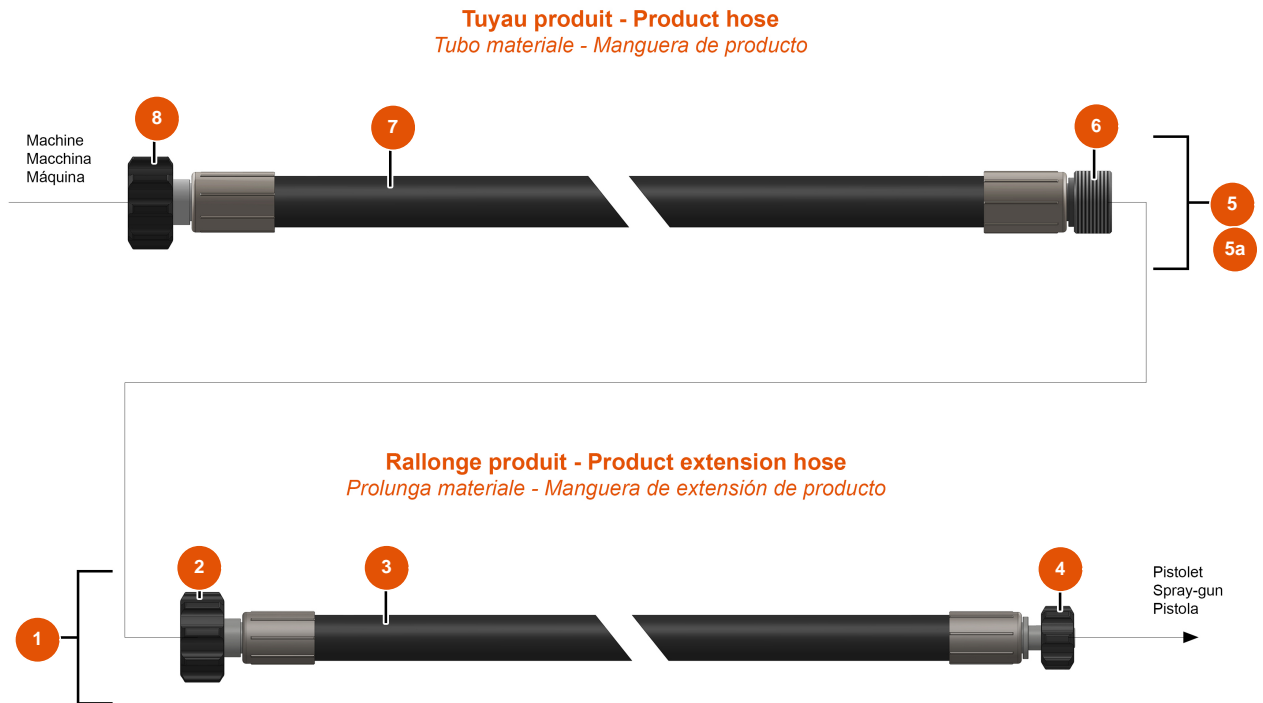

Pos.	Référence	Désignation
14	EU80451	Premistoppa per cavo d'alimentazione ottone da 13
15	EU30082	15
16	EU30054	16
17	EU30333	17

Intonacatrice Airless MIXER FLATSPRAY 30 - Pistola

Détails des pièces

Pos.	Référence	Désignation
1	EU14797	Pistola FLATSPRAY di nuova generazione, senza portaugello e senza ugello
2	EU12849	2
3	EUM07029	Leva della pistola Mixer airless
4	EU13589	4
5	EU13598	5
6	EU12708	6
7	EU14222	7
8	EU11303	8
9	EUM10290	9
10	EUM10240	10
11	EU13031	11
12	EUM10303	12
13	EU13912	13

Pos.	Référence	Désignation
14	EU14793	14
15	EUM07056	Raccordo girevole per lancia Mixer airless
16	EUM10239	16
17	EUM10242	17
18	EUM10238	18

Intonacatrice Airless MIXER FLATSPRAY 30 - Tubi e prolunghe

Détails des pièces