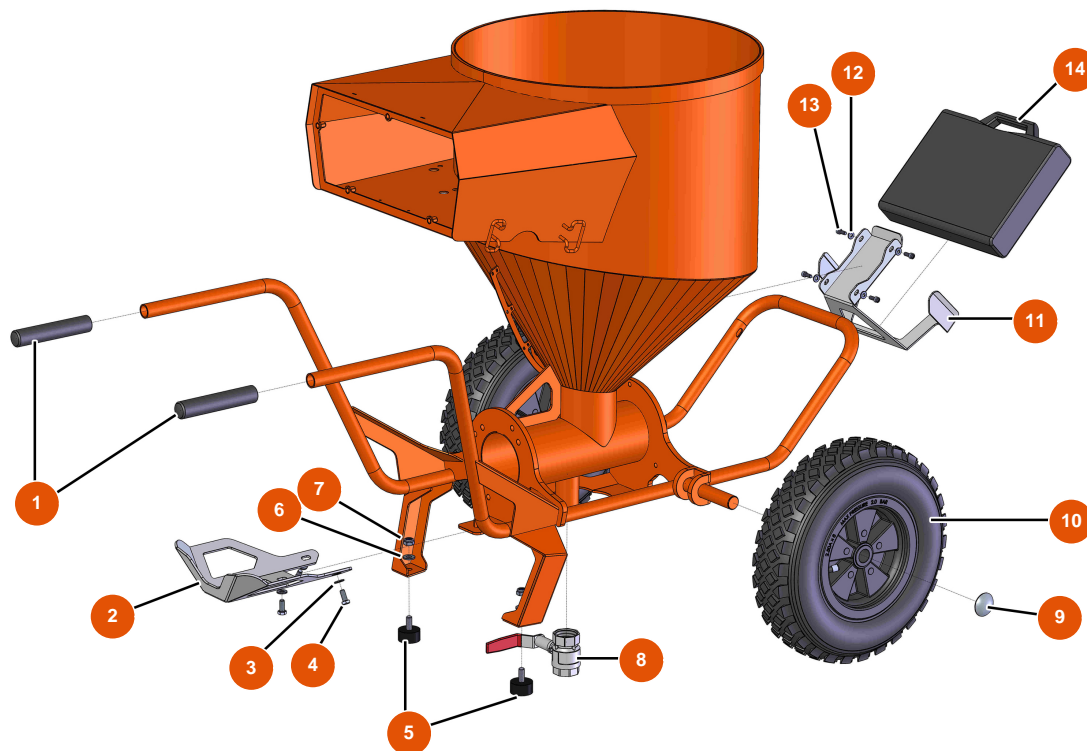

Intonacatrice Airless MIXER FLATSPRAY 30 - Telaio

Détails des pièces

Pos.	Référence	Désignation
1	EU90255	1
2	EUC22683	2
3	EU80260	Rondella media ø 8 inox
4	EU30273	4
5	EU30145	5
6	EU80261	Rondella media ø 10 inox
7	EU13981	7
8	EU14584	8
9	EU90282	9
10	EU80003	10
11	EUC22709	11
12	EU80259	12
13	EU90157	13

Pos.	Référence	Désignation
14	EU90603	14

Intonacatrice Airless MIXER FLATSPRAY 30 - Trasmissione

Détails des pièces

Pos.	Référence	Désignation
1	12787	1
2	EU80446	2
3	EU30040	3
4	EU12774	4
5	EU90157	5
6	EUC20979	6
7	EU115440	7
8	EU30293	8
9	EU13362	9
10	EUC21713	10
11	EU13755	11
12	EU12441	Vite THEF 10 x 45
13	EU80261	Rondella media ø 10 inox

Intonacatrice Airless MIXER FLATSPRAY 30 - Biella di trasmissione rinforzata**Détails des pièces**

Pos.	Référence	Désignation
1	EU14868	1
2	EUM10783	2
3	EU13587	3
4	EU13981	4
5	EUC21474	5
6	EUM10489	6

Intonacatrice Airless MIXER FLATSPRAY 30 - Flangia