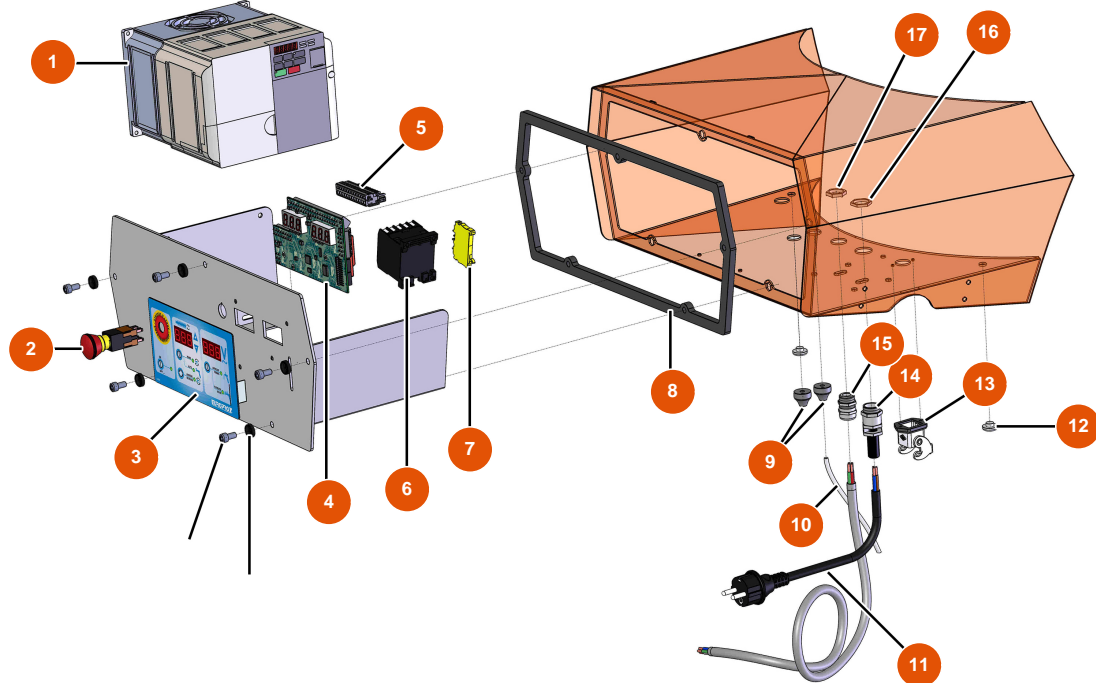

Intonacatrice Airless MIXER FLATSPRAY 30 - Quadro elettrico

Détails des pièces

Pos.	Référence	Désignation
1	EU12286	1
2	EU13015	2
3	EU13009	3
4	EU30731	4
5	EU11771	5
6	EU11918	6
7	EU30038	7
8	EU14565	8
9	EU11564	9
10	EU12409	10
11	EU90214	Cavo alimentazione con spina stampata 3G 2,5 mm²
12	EU80397	12
13	EU11915	13