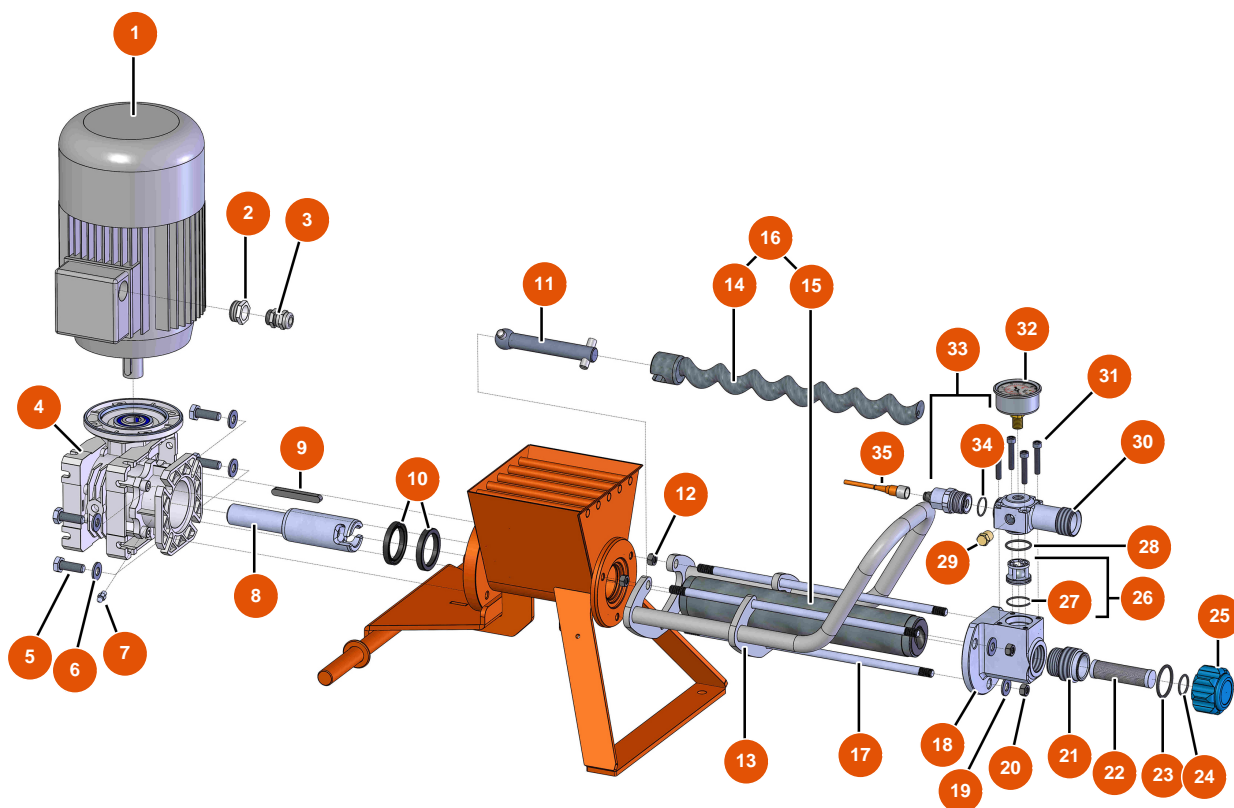

## Sprühmaschine MIXER FLATSPRAY 10 - FAHRGESTELL

### Détails des pièces

Pos.	Référence	Désignation
1	EU80582	1
2	EU13978	2
3	EU80261	Mittlere Unterlegscheibe ø 10 Edelstahl
4	EU30145	4
5	EU70031	5
6	EU90281	Verchromte Klammern ø 20
7	EU80001	7
8	EU30330	Hutmutter M 6 Edelstahl
9	EU30291	9
10	EU90798	10

## Sprühmaschine MIXER FLATSPRAY 10 - GETRIEBE