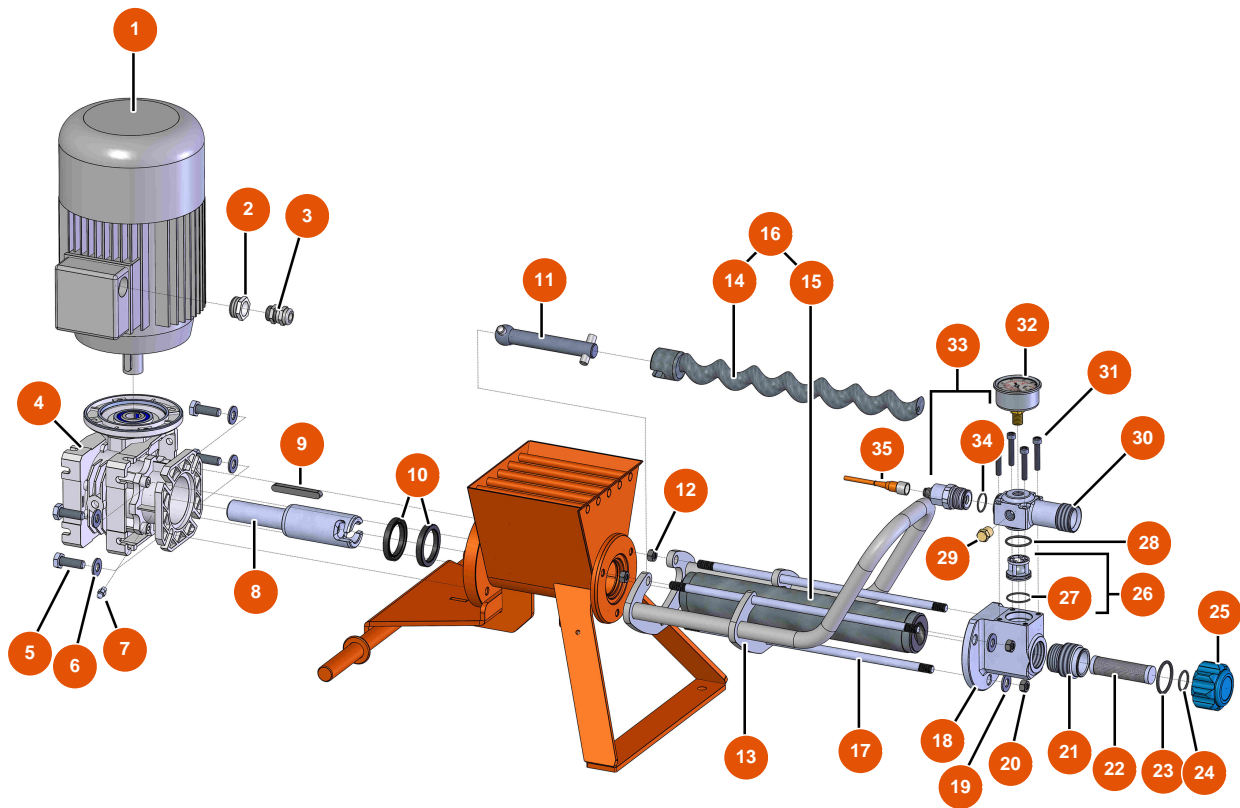

## Sprühmaschine MIXER FLATSPRAY 10 - FAHRGESTELL

### Détails des pièces

Pos.	Référence	Désignation
1	EU80582	1
2	EU13978	2
3	EU80261	Mittlere Unterlegscheibe ø 10 Edelstahl
4	EU30145	4
5	EU70031	5
6	EU90281	Verchromte Klammern ø 20
7	EU80001	7
8	EU30330	Hutmutter M 6 Edelstahl
9	EU30291	9
10	EU90798	10

## Sprühmaschine MIXER FLATSPRAY 10 - GETRIEBE