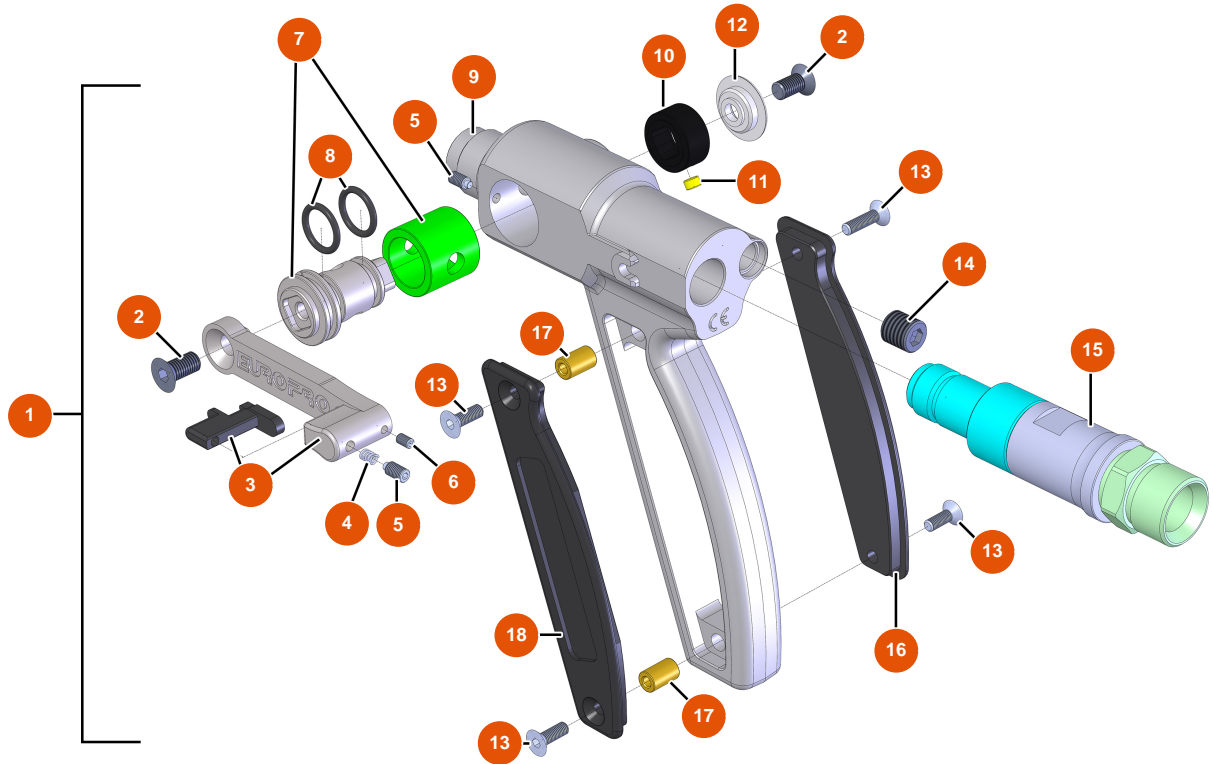

Sprühmaschine MIXER FLATSPRAY 10 - PISTOLE

Détails des pièces

Pos.	Référence	Désignation
1	EU14797	FLATSPRAY Pistole der nächsten Generation, ohne Düsenhalter & ohne Düse
2	EU12849	2
3	EUM07029	Pistolenhebel Mixer Airless
4	EU13589	4
5	EU13598	5
6	EU12708	6
7	EU14222	7
8	EU11303	8
9	EUM10290	9
10	EUM10240	10
11	EU13031	11
12	EUM10303	12
13	EU13912	13