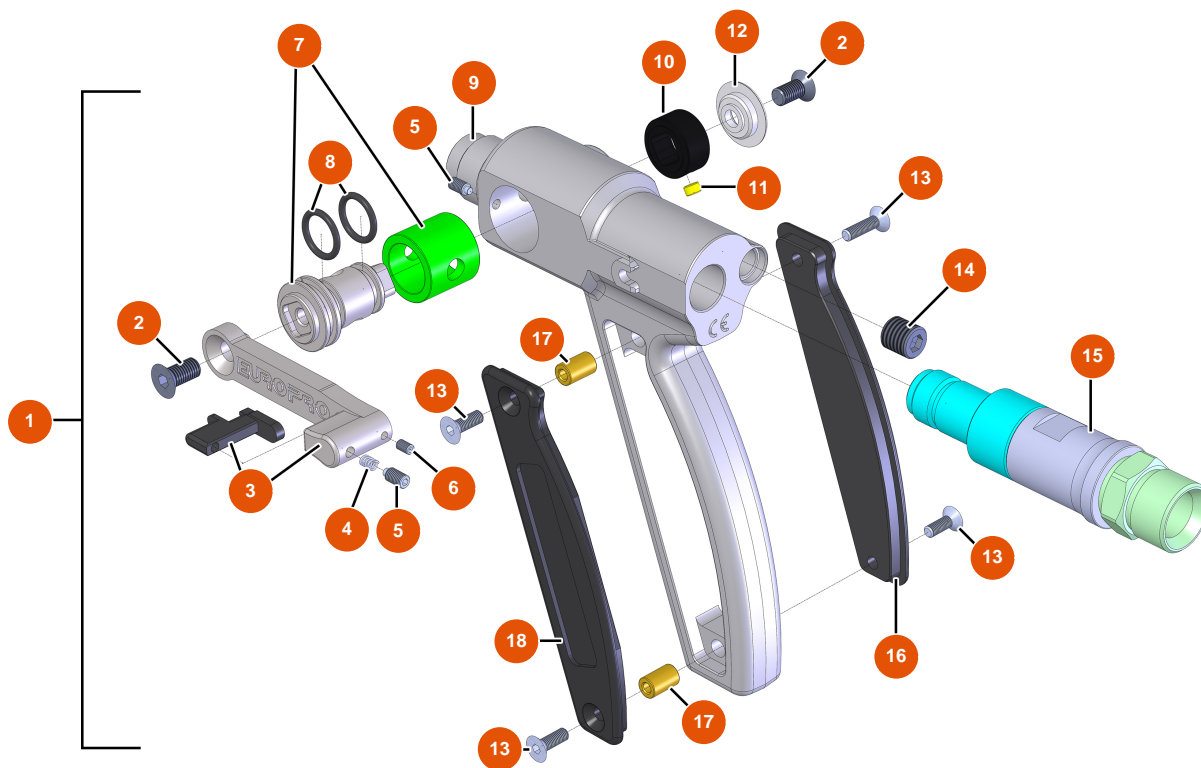

Sprühmaschine MIXER FLATSPRAY 10 - PISTOLE

Détails des pièces

Pos.	Référence	Désignation
1	EU14797	FLATSPRAY Pistole der nächsten Generation, ohne Düsenhalter & ohne Düse
2	EU12849	2
3	EUM07029	Pistolenhebel Mixer Airless
4	EU13589	4
5	EU13598	5
6	EU12708	6
7	EU14222	7
8	EU11303	8
9	EUM10290	9
10	EUM10240	10
11	EU13031	11
12	EUM10303	12
13	EU13912	13