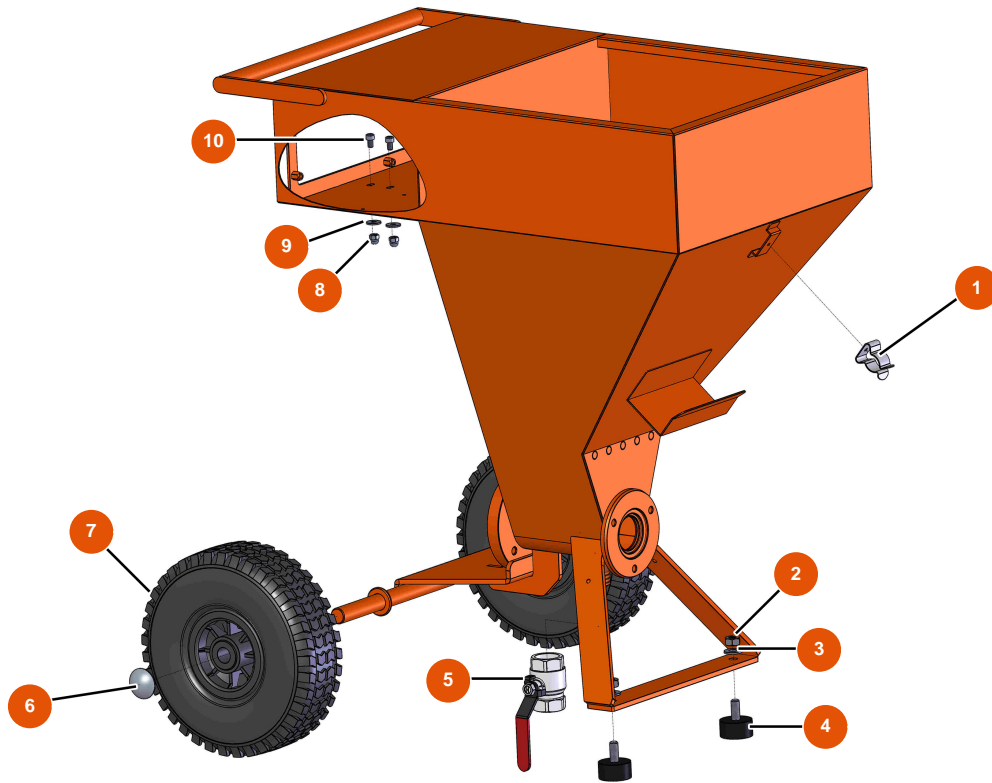

MIXER FLATSPRAY 10 atomizer - Chassis

Détails des pièces

Pos.	Référence	Désignation
1	EU80582	1
2	EU13978	2
3	EU80261	∅ 10 inox medium washer
4	EU30145	4
5	EU70031	5
6	EU90281	∅20 chromed clip
7	EU80001	7
8	EU30330	M 6 Inox cap nut
9	EU30291	9
10	EU90798	10

MIXER FLATSPRAY 10 atomizer - Transmission

Détails des pièces

Pos.	Référence	Désignation
1	EU14148	1
2	EU80446	2
3	EU30040	3
4	EU14498	4
5	EU30257	5
6	EU30280	6
7	EU60012	7
8	EUM10645	8
9	EU90749	9
10	EU70062	10
11	EUM10649	11
12	EU13979	12
13	EUC22982	13