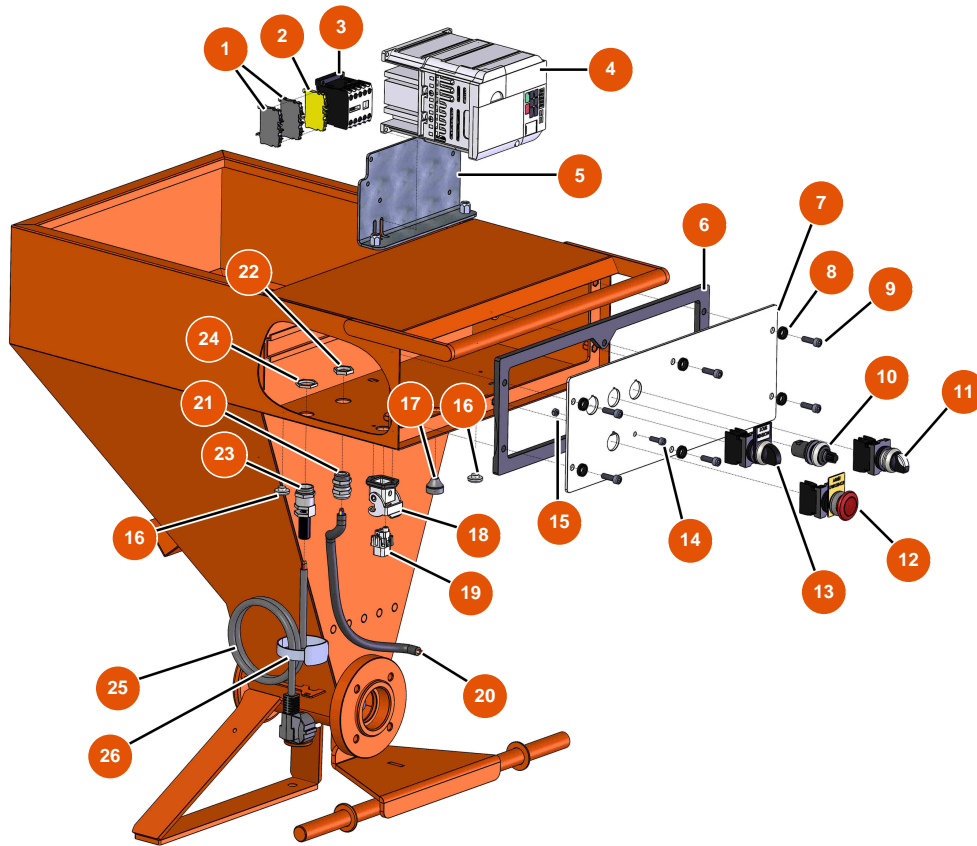

MIXER FLATSPRAY 10 atomizer - Chassis

Détails des pièces

Pos.	Référence	Désignation
1	EU80582	1
2	EU13978	2
3	EU80261	∅ 10 inox medium washer
4	EU30145	4
5	EU70031	5
6	EU90281	∅20 chromed clip
7	EU80001	7
8	EU30330	M 6 Inox cap nut
9	EU30291	9
10	EU90798	10

MIXER FLATSPRAY 10 atomizer - Transmission

Détails des pièces

Pos.	Référence	Désignation
1	EU14148	1
2	EU80446	2
3	EU30040	3
4	EU14498	4
5	EU30257	5
6	EU30280	6
7	EU60012	7
8	EUM10645	8
9	EU90749	9
10	EU70062	10
11	EUM10649	11
12	EU13979	12
13	EUC22982	13

Pos.	Référence	Désignation
14	7009107500	JET 1 rotor
15	3F00529800	JET 1 straight stator 70 SH
16	EU30542	16
17	EUM10226	17
18	EUM10727	18
19	EU80261	ø 10 inox medium washer
20	EU13978	20
21	EUM10782	21
22	EU30667	Filter 18 mesh
23	EU14766	23
24	EU14765	24
25	EUM10781	25
26	EU14789	26
27	EU14607	27
28	EU14764	28
29	EU90842	29
30	EUM10726	30
31	EU12567	31
32	EU12623	32
33	EU14788	33
34	EU14606	34
35	EU12409	35

MIXER FLATSPRAY 10 atomizer - Electrical box

Détails des pièces

Pos.	Référence	Désignation
1	EU80467	1
2	EU30038	2
3	EU30011	3
4	EU12300	4
5	EU10002	5
6	EU10049	6
7	EU10006	7
8	EU80573	8
9	EU90996	6 x 20 inox cylindrical head screw
10	EU80645	Potentiometer for spraying machine
11	EU14180	11
12	EU90038	Emergency stop button Ø 22
13	EU30034	13