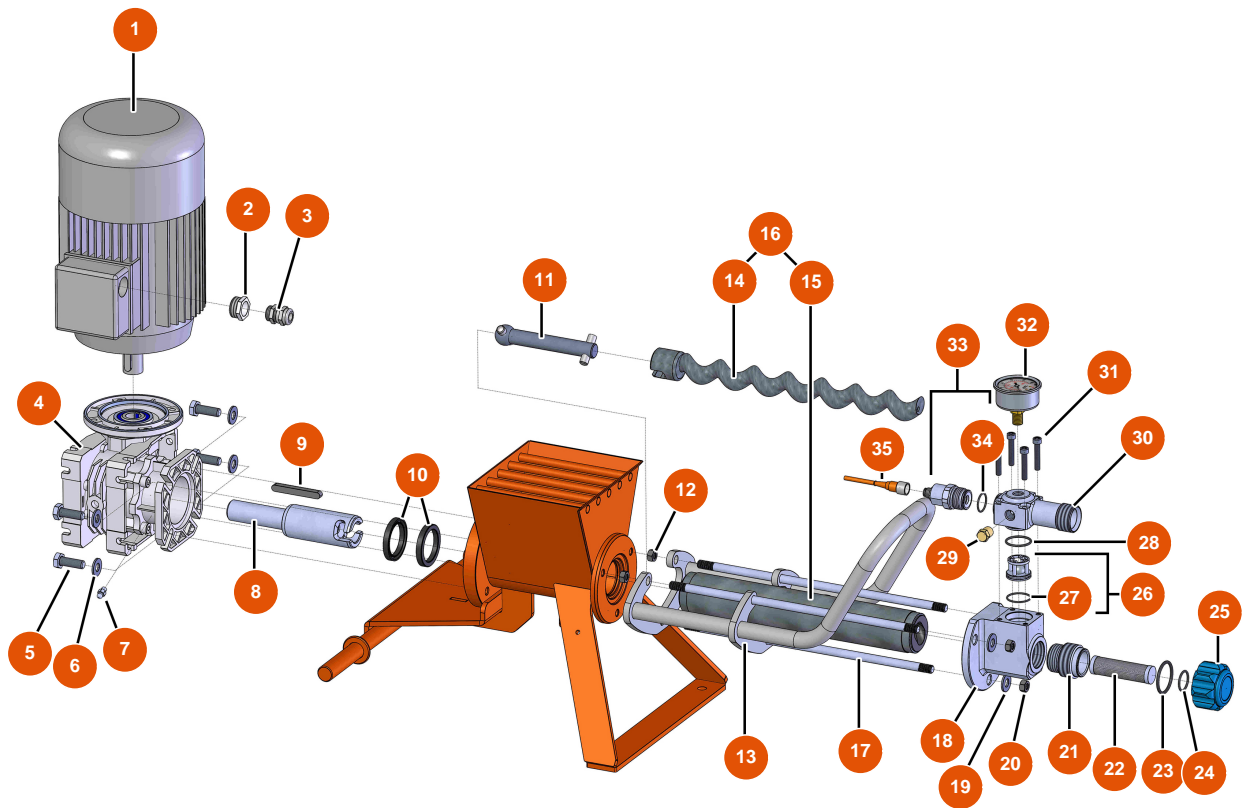

MIXER FLATSPRAY 10 atomizer - Chassis

Détails des pièces

Pos.	Référence	Désignation
1	EU80582	1
2	EU13978	2
3	EU80261	∅ 10 inox medium washer
4	EU30145	4
5	EU70031	5
6	EU90281	∅20 chromed clip
7	EU80001	7
8	EU30330	M 6 Inox cap nut
9	EU30291	9
10	EU90798	10

MIXER FLATSPRAY 10 atomizer - Transmission

Détails des pièces

Pos.	Référence	Désignation
1	EU14148	1
2	EU80446	2
3	EU30040	3
4	EU14498	4
5	EU30257	5
6	EU30280	6
7	EU60012	7
8	EUM10645	8
9	EU90749	9
10	EU70062	10
11	EUM10649	11
12	EU13979	12
13	EUC22982	13

Pos.	Référence	Désignation
14	7009107500	JET 1 rotor
15	3F00529800	JET 1 straight stator 70 SH
16	EU30542	16
17	EUM10226	17
18	EUM10727	18
19	EU80261	ø 10 inox medium washer
20	EU13978	20
21	EUM10782	21
22	EU30667	Filter 18 mesh
23	EU14766	23
24	EU14765	24
25	EUM10781	25
26	EU14789	26
27	EU14607	27
28	EU14764	28
29	EU90842	29
30	EUM10726	30
31	EU12567	31
32	EU12623	32
33	EU14788	33
34	EU14606	34
35	EU12409	35

MIXER FLATSPRAY 10 atomizer - Electrical box

Détails des pièces

Pos.	Référence	Désignation
1	EU80467	1
2	EU30038	2
3	EU30011	3
4	EU12300	4
5	EU10002	5
6	EU10049	6
7	EU10006	7
8	EU80573	8
9	EU90996	6 x 20 inox cylindrical head screw
10	EU80645	Potentiometer for spraying machine
11	EU14180	11
12	EU90038	Emergency stop button Ø 22
13	EU30034	13