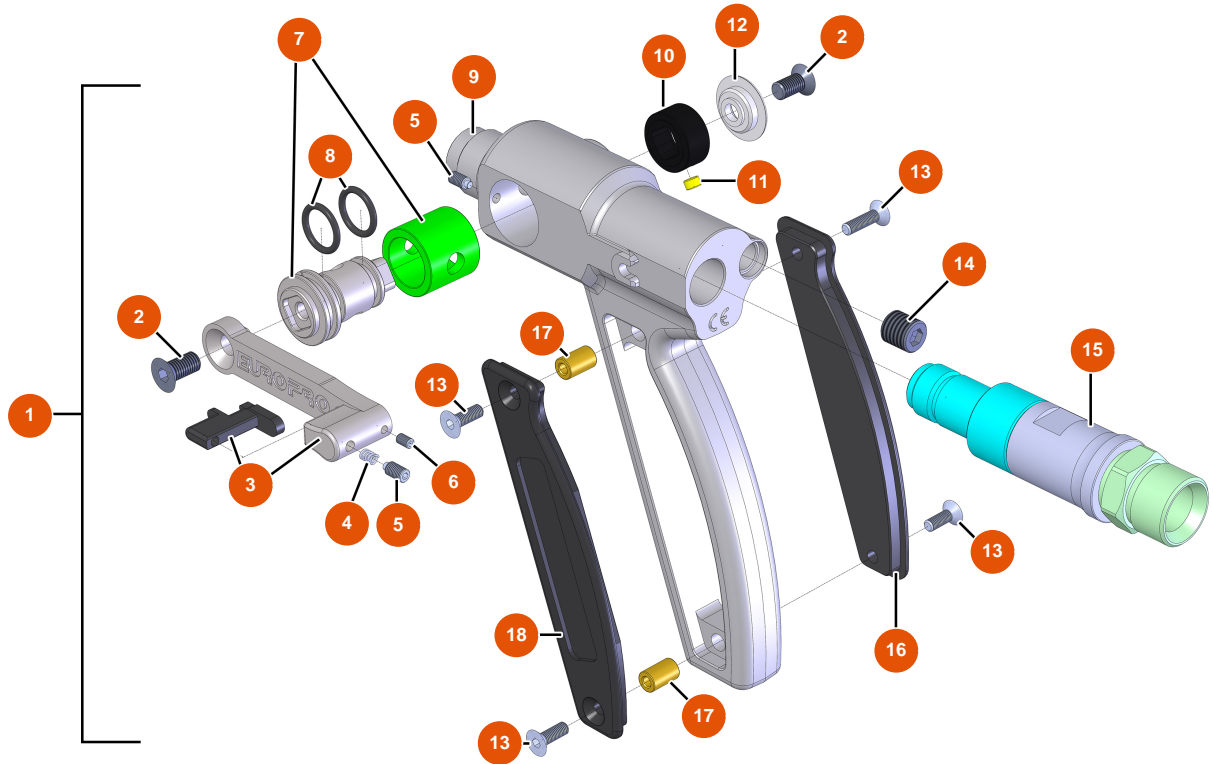

MIXER FLATSPRAY 10 atomizer - Spray-gun

Détails des pièces

Pos.	Référence	Désignation
1	EU14797	New generation FLATSPRAY spray-gun, without nozzle holder & without nozzle
2	EU12849	2
3	EUM07029	Trigger Mixer Airless lance
4	EU13589	4
5	EU13598	5
6	EU12708	6
7	EU14222	7
8	EU11303	8
9	EUM10290	9
10	EUM10240	10
11	EU13031	11
12	EUM10303	12
13	EU13912	13