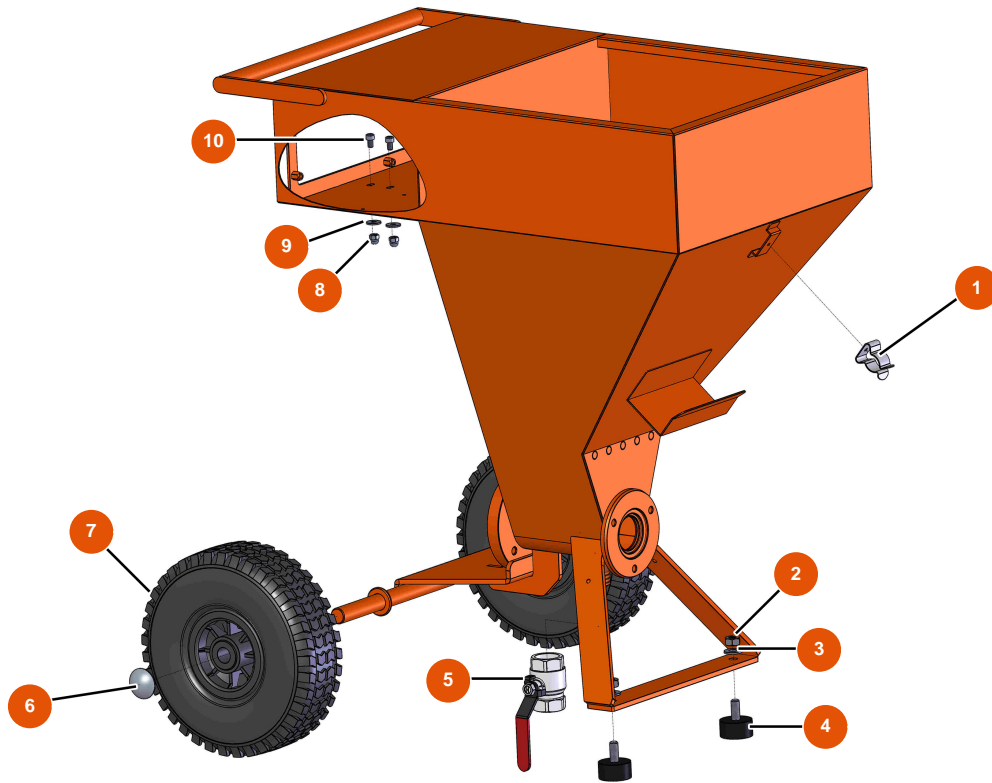

Máquina de pulverización MIXER FLATSPRAY 10 - Chasis

Détails des pièces

Pos.	Référence	Désignation
1	EU80582	1
2	EU13978	2
3	EU80261	Arandela media ø 10 inox
4	EU30145	4
5	EU70031	5
6	EU90281	Clip cromado ø 20
7	EU80001	7
8	EU30330	Tuerca de sombrerete M 6 Inox
9	EU30291	9
10	EU90798	10

Máquina de pulverización MIXER FLATSPRAY 10 - Transmisión

Détails des pièces

Pos.	Référence	Désignation
1	EU14148	1
2	EU80446	2
3	EU30040	3
4	EU14498	4
5	EU30257	5
6	EU30280	6
7	EU60012	7
8	EUM10645	8
9	EU90749	9
10	EU70062	10
11	EUM10649	11
12	EU13979	12
13	EUC22982	13

Máquina de pulverización MIXER FLATSPRAY 10 - Cuadro eléctrico

Détails des pièces

Pos.	Référence	Désignation
1	EU80467	1
2	EU30038	2
3	EU30011	3
4	EU12300	4
5	EU10002	5
6	EU10049	6
7	EU10006	7
8	EU80573	8
9	EU90996	Tornillo de cabeza cilíndrica 6 x 20 inox
10	EU80645	Potenciómetro completo para máquina de proyección
11	EU14180	11
12	EU90038	Pulsador de parada de emergencia completo Ø 22
13	EU30034	13