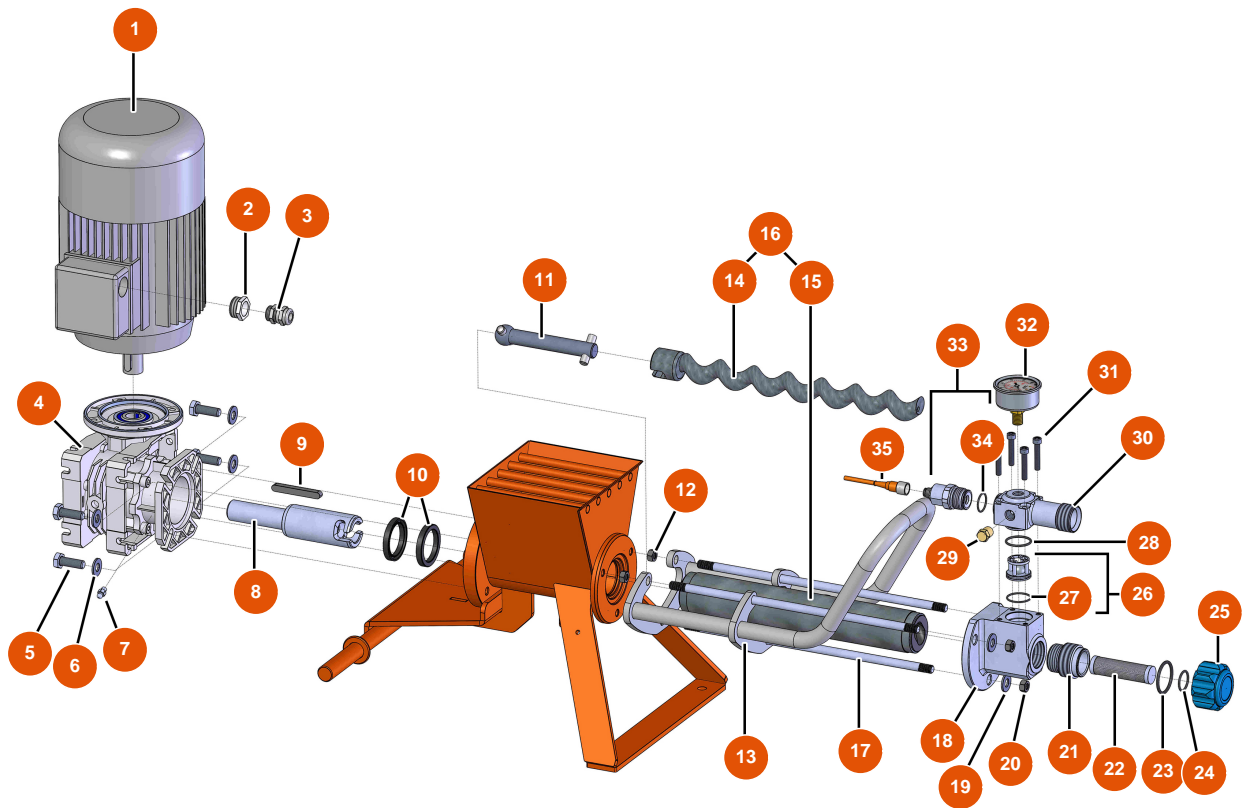

Máquina de pulverización MIXER FLATSPRAY 10 - Chasis

Détails des pièces

Pos.	Référence	Désignation
1	EU80582	1
2	EU13978	2
3	EU80261	Arandela media ø 10 inox
4	EU30145	4
5	EU70031	5
6	EU90281	Clip cromado ø 20
7	EU80001	7
8	EU30330	Tuerca de sombrerete M 6 Inox
9	EU30291	9
10	EU90798	10

Máquina de pulverización MIXER FLATSPRAY 10 - Transmisión

Détails des pièces

Pos.	Référence	Désignation
1	EU14148	1
2	EU80446	2
3	EU30040	3
4	EU14498	4
5	EU30257	5
6	EU30280	6
7	EU60012	7
8	EUM10645	8
9	EU90749	9
10	EU70062	10
11	EUM10649	11
12	EU13979	12
13	EUC22982	13

Máquina de pulverización MIXER FLATSPRAY 10 - Cuadro eléctrico

Détails des pièces

Pos.	Référence	Désignation
1	EU80467	1
2	EU30038	2
3	EU30011	3
4	EU12300	4
5	EU10002	5
6	EU10049	6
7	EU10006	7
8	EU80573	8
9	EU90996	Tornillo de cabeza cilíndrica 6 x 20 inox
10	EU80645	Potenciómetro completo para máquina de proyección
11	EU14180	11
12	EU90038	Pulsador de parada de emergencia completo Ø 22
13	EU30034	13

Pos.	Référence	Désignation
1	EU14801	Tubo producto \varnothing 16 x 10 m, acoplamientos rápidos F1" x F1/2" FLATSPRAY
2	EU14799	2
3	EU13651	3
4	EU14798	4