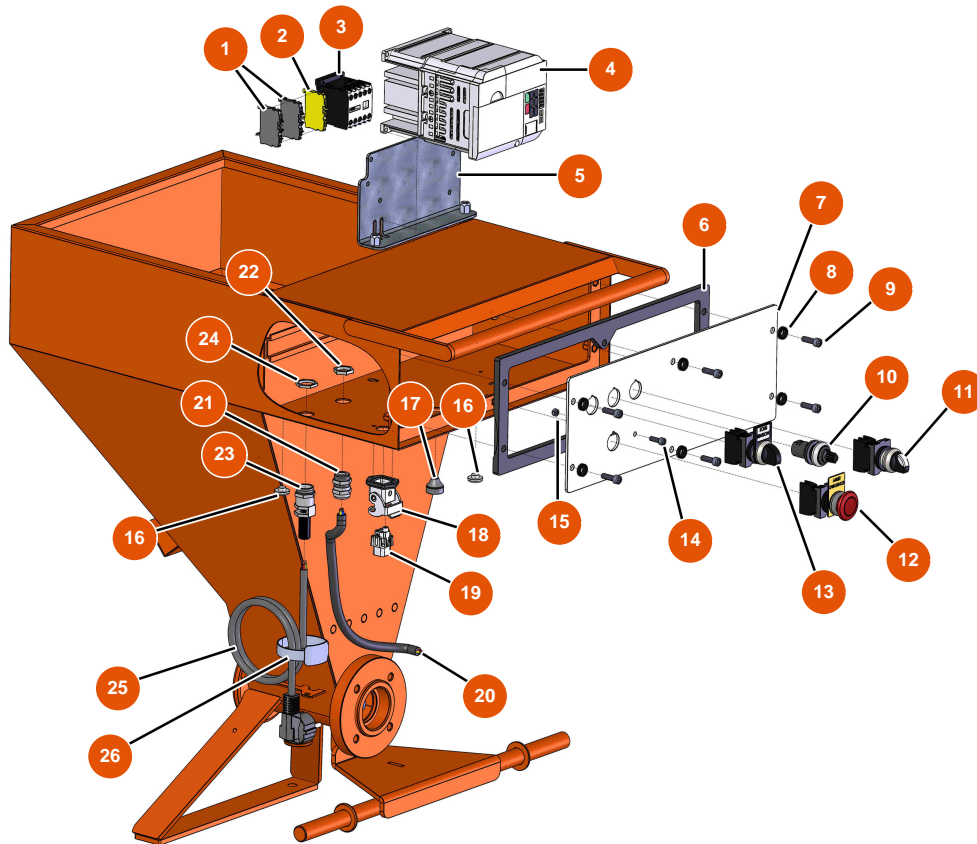

Máquina de pulverización MIXER FLATSPRAY 10 - Chasis

Détails des pièces

Pos.	Référence	Désignation
1	EU80582	1
2	EU13978	2
3	EU80261	Arandela media ø 10 inox
4	EU30145	4
5	EU70031	5
6	EU90281	Clip cromado ø 20
7	EU80001	7
8	EU30330	Tuerca de sombrerete M 6 Inox
9	EU30291	9
10	EU90798	10

Máquina de pulverización MIXER FLATSPRAY 10 - Transmisión

Détails des pièces

Pos.	Référence	Désignation
1	EU14148	1
2	EU80446	2
3	EU30040	3
4	EU14498	4
5	EU30257	5
6	EU30280	6
7	EU60012	7
8	EUM10645	8
9	EU90749	9
10	EU70062	10
11	EUM10649	11
12	EU13979	12
13	EUC22982	13

Máquina de pulverización MIXER FLATSPRAY 10 - Cuadro eléctrico

Détails des pièces

Pos.	Référence	Désignation
1	EU80467	1
2	EU30038	2
3	EU30011	3
4	EU12300	4
5	EU10002	5
6	EU10049	6
7	EU10006	7
8	EU80573	8
9	EU90996	Tornillo de cabeza cilíndrica 6 x 20 inox
10	EU80645	Potenciómetro completo para máquina de proyección
11	EU14180	11
12	EU90038	Pulsador de parada de emergencia completo Ø 22
13	EU30034	13

Máquina de pulverización MIXER FLATSPRAY 10 - Pistola

Détails des pièces

Pos.	Référence	Désignation
1	EU14797	Pistola FLATSPRAY de nueva generación, sin portaboquillas y sin boquilla
2	EU12849	2
3	EUM07029	Palanca de la lanza Mixer airless
4	EU13589	4
5	EU13598	5
6	EU12708	6
7	EU14222	7
8	EU11303	8
9	EUM10290	9
10	EUM10240	10
11	EU13031	11
12	EUM10303	12
13	EU13912	13