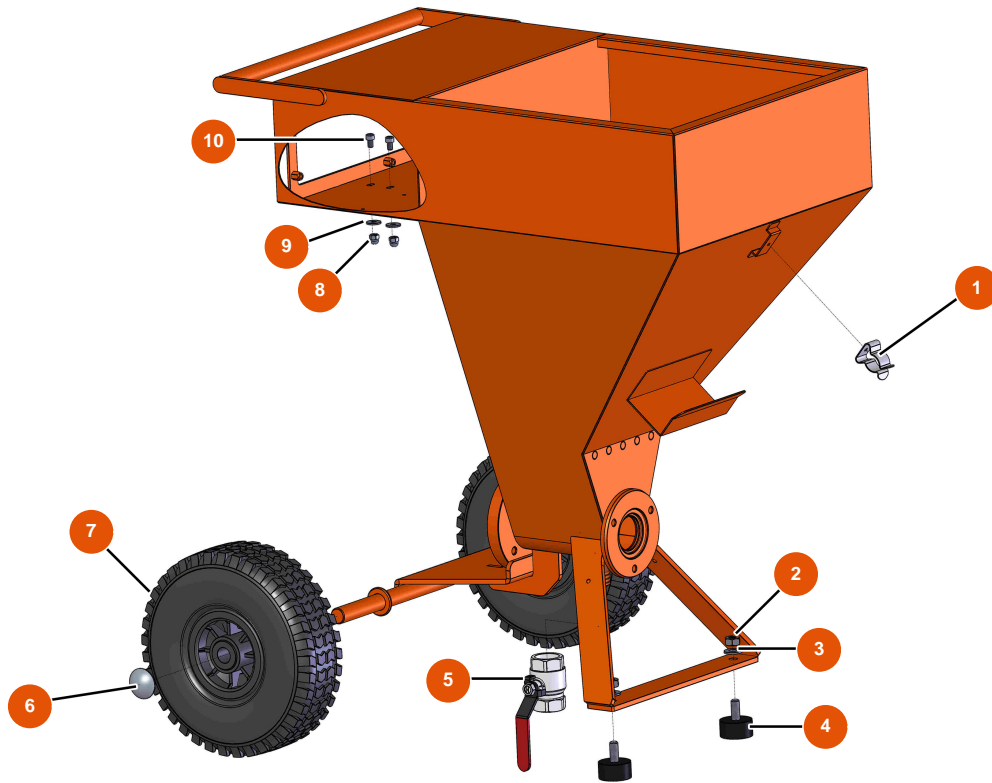

## Máquina de pulverización MIXER FLATSPRAY 10 - Chasis

### Détails des pièces

Pos.	Référence	Désignation
1	EU80582	1
2	EU13978	2
3	EU80261	Arandela media ø 10 inox
4	EU30145	4
5	EU70031	5
6	EU90281	Clip cromado ø 20
7	EU80001	7
8	EU30330	Tuerca de sombrerete M 6 Inox
9	EU30291	9
10	EU90798	10

## Máquina de pulverización MIXER FLATSPRAY 10 - Transmisión