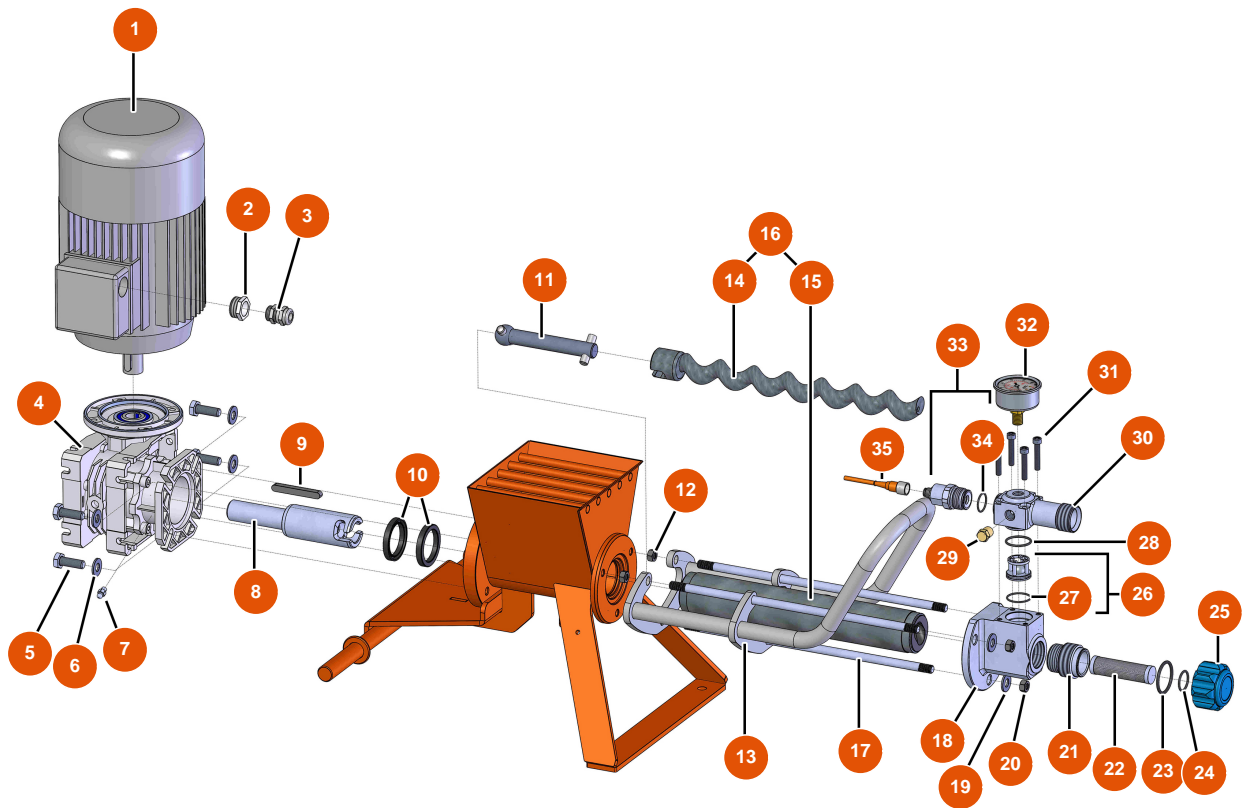

## Máquina de pulverización MIXER FLATSPRAY 10 - Chasis

### Détails des pièces

Pos.	Référence	Désignation
1	EU80582	1
2	EU13978	2
3	EU80261	Arandela media ø 10 inox
4	EU30145	4
5	EU70031	5
6	EU90281	Clip cromado ø 20
7	EU80001	7
8	EU30330	Tuerca de sombrerete M 6 Inox
9	EU30291	9
10	EU90798	10

## Máquina de pulverización MIXER FLATSPRAY 10 - Transmisión

### Détails des pièces

Pos.	Référence	Désignation
1	EU14801	Tubo producto ø 16 x 10 m, acoplamientos rápidos F1" x F1/2" FLATSPRAY
2	EU14799	2
3	EU13651	3
4	EU14798	4