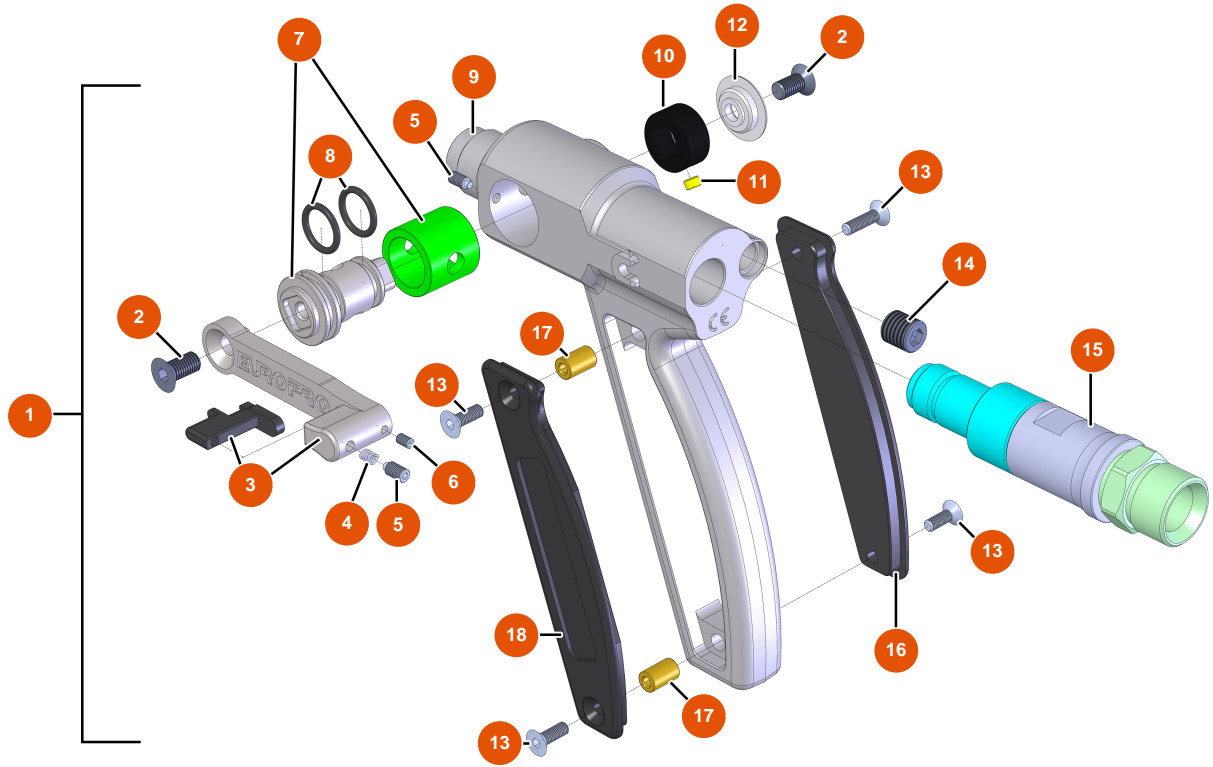

Máquina de pulverización MIXER FLATSPRAY 10 - Pistola

Détails des pièces

Pos.	Référence	Désignation
1	EU14797	Pistola FLATSPRAY de nueva generación, sin portaboquillas y sin boquilla
2	EU12849	2
3	EUM07029	Palanca de la lanza Mixer airless
4	EU13589	4
5	EU13598	5
6	EU12708	6
7	EU14222	7
8	EU11303	8
9	EUM10290	9
10	EUM10240	10
11	EU13031	11
12	EUM10303	12
13	EU13912	13