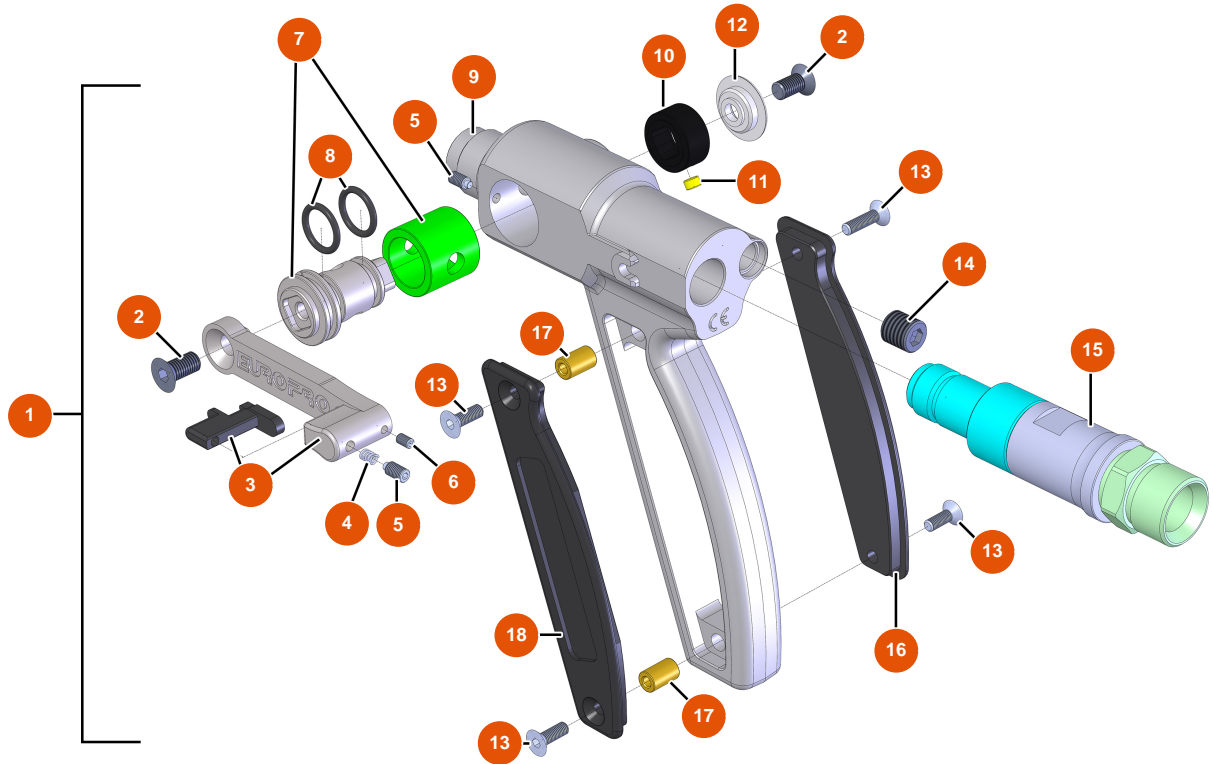

Máquina de pulverización MIXER FLATSPRAY 10 - Pistola

Détails des pièces

Pos.	Référence	Désignation
1	EU14797	Pistola FLATSPRAY de nueva generación, sin portaboquillas y sin boquilla
2	EU12849	2
3	EUM07029	Palanca de la lanza Mixer airless
4	EU13589	4
5	EU13598	5
6	EU12708	6
7	EU14222	7
8	EU11303	8
9	EUM10290	9
10	EUM10240	10
11	EU13031	11
12	EUM10303	12
13	EU13912	13