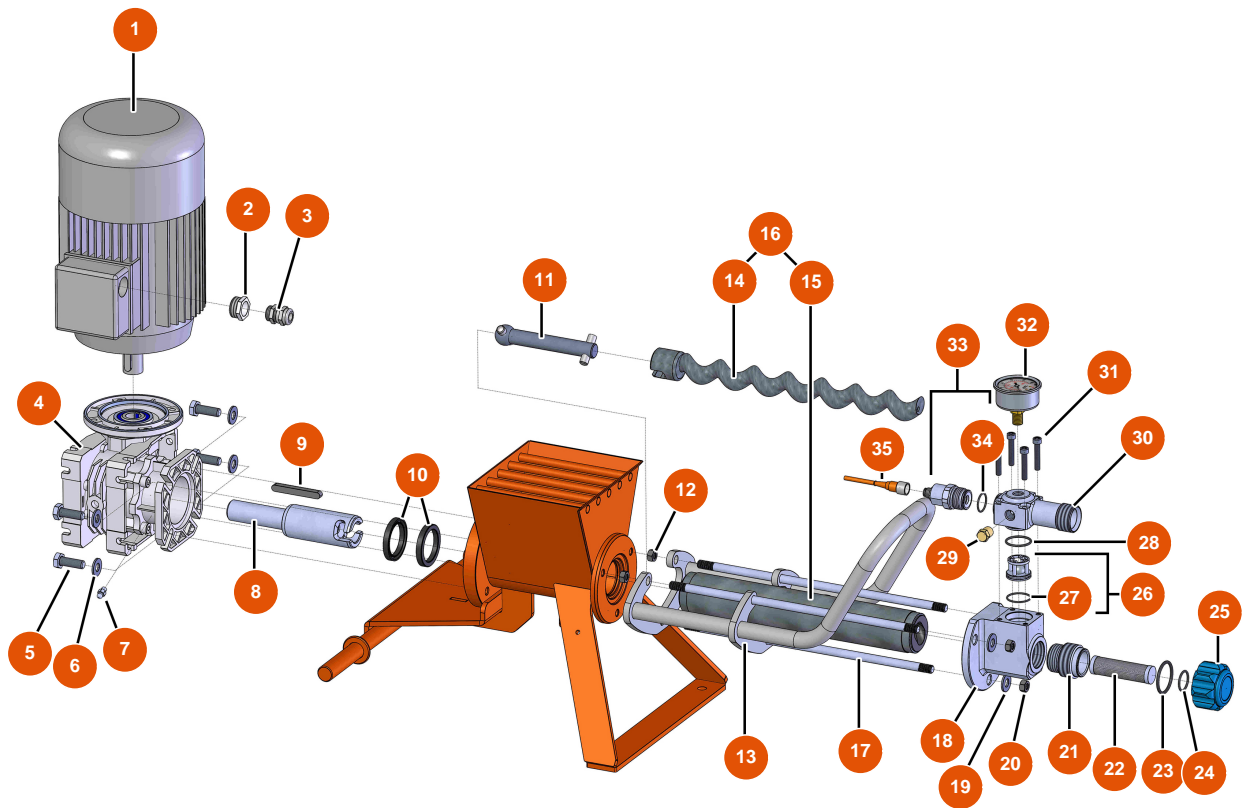

## Intonacatrice Airless MIXER FLATSPRAY 10 - Telaio

### Détails des pièces

Pos.	Référence	Désignation
1	EU80582	1
2	EU13978	2
3	EU80261	Rondella media ø 10 inox
4	EU30145	4
5	EU70031	5
6	EU90281	Clip cromate ø 20
7	EU80001	7
8	EU30330	Dado a calotta M 6 Inox
9	EU30291	9
10	EU90798	10

## Intonacatrice Airless MIXER FLATSPRAY 10 - Trasmissione

### Détails des pièces

Pos.	Référence	Désignation
1	EU14801	Tubo materiale ø 16 x 10 m, attacchi rapidi F1" x F1/2" FLATSPRAY
2	EU14799	2
3	EU13651	3
4	EU14798	4