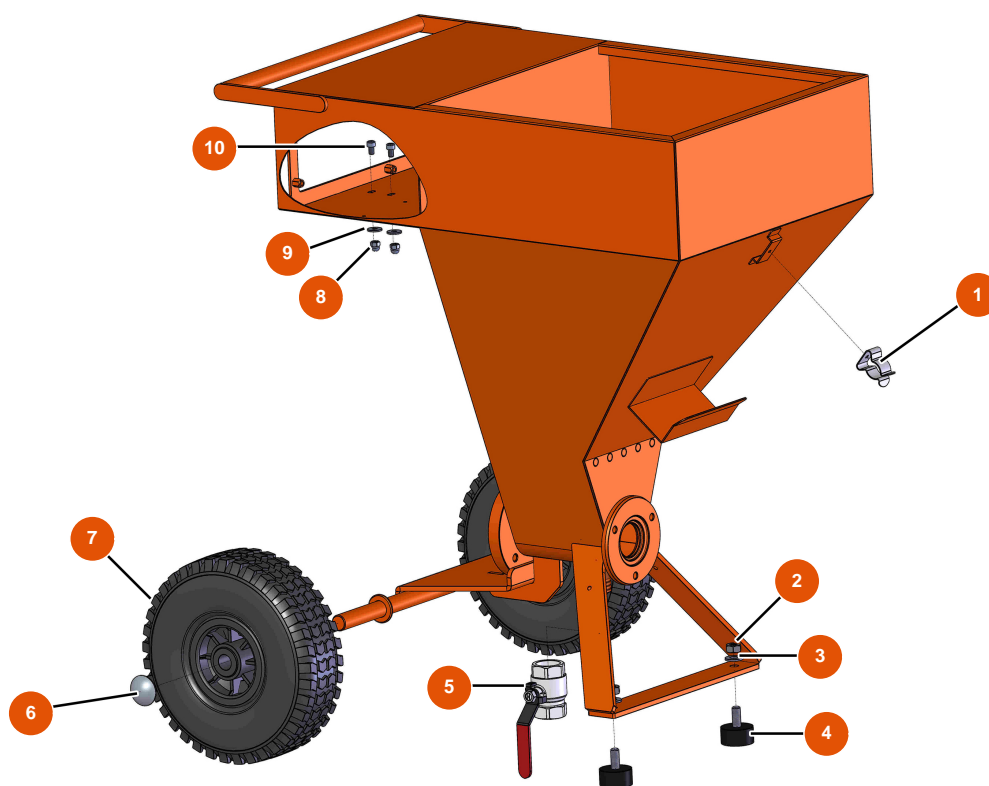

## Intonacatrice Airless MIXER FLATSPRAY 10 - Telaio

### Détails des pièces

Pos.	Référence	Désignation
1	EU80582	1
2	EU13978	2
3	EU80261	Rondella media ø 10 inox
4	EU30145	4
5	EU70031	5
6	EU90281	Clip cromate ø 20
7	EU80001	7
8	EU30330	Dado a calotta M 6 Inox
9	EU30291	9
10	EU90798	10

## Intonacatrice Airless MIXER FLATSPRAY 10 - Trasmissione