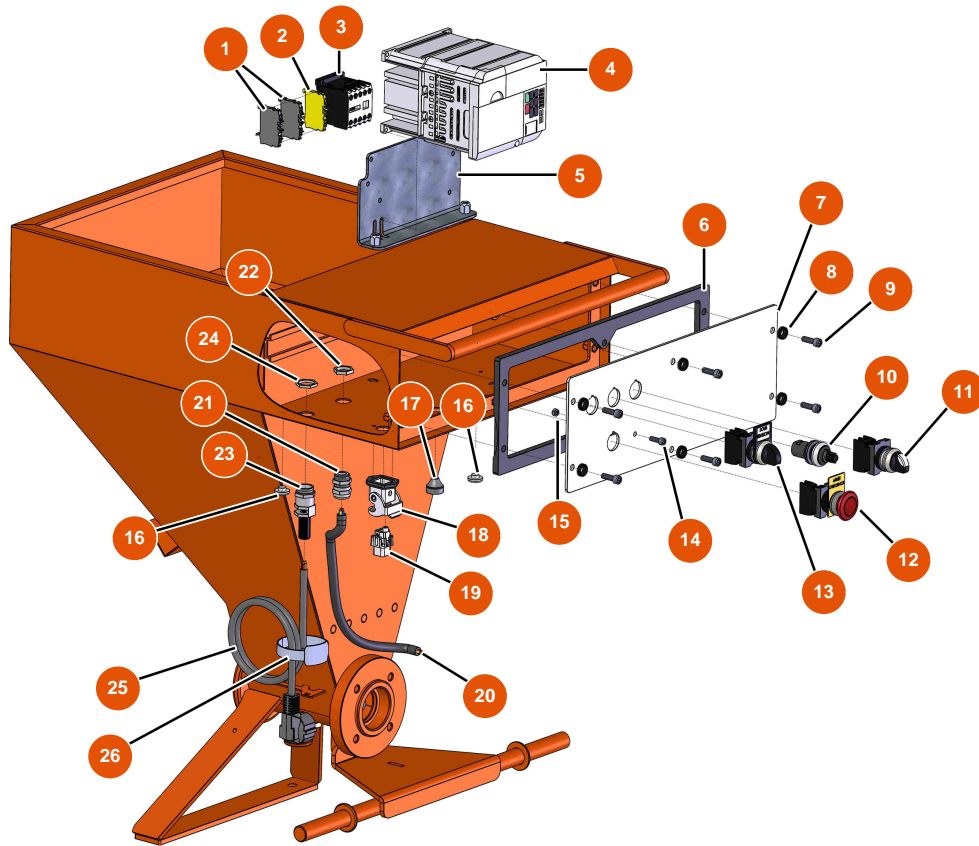

Intonacatrice Airless MIXER FLATSPRAY 10 - Quadro elettrico

Détails des pièces

Pos.	Référence	Désignation
1	EU80467	1
2	EU30038	2
3	EU30011	3
4	EU12300	4
5	EU10002	5
6	EU10049	6
7	EU10006	7
8	EU80573	8
9	EU90996	Vite testa cilindrica 6x20 inox
10	EU80645	Potenziometro completo intonacatrice
11	EU14180	11
12	EU90038	Pulsante arresto d'emergenza completo Ø 22
13	EU30034	13