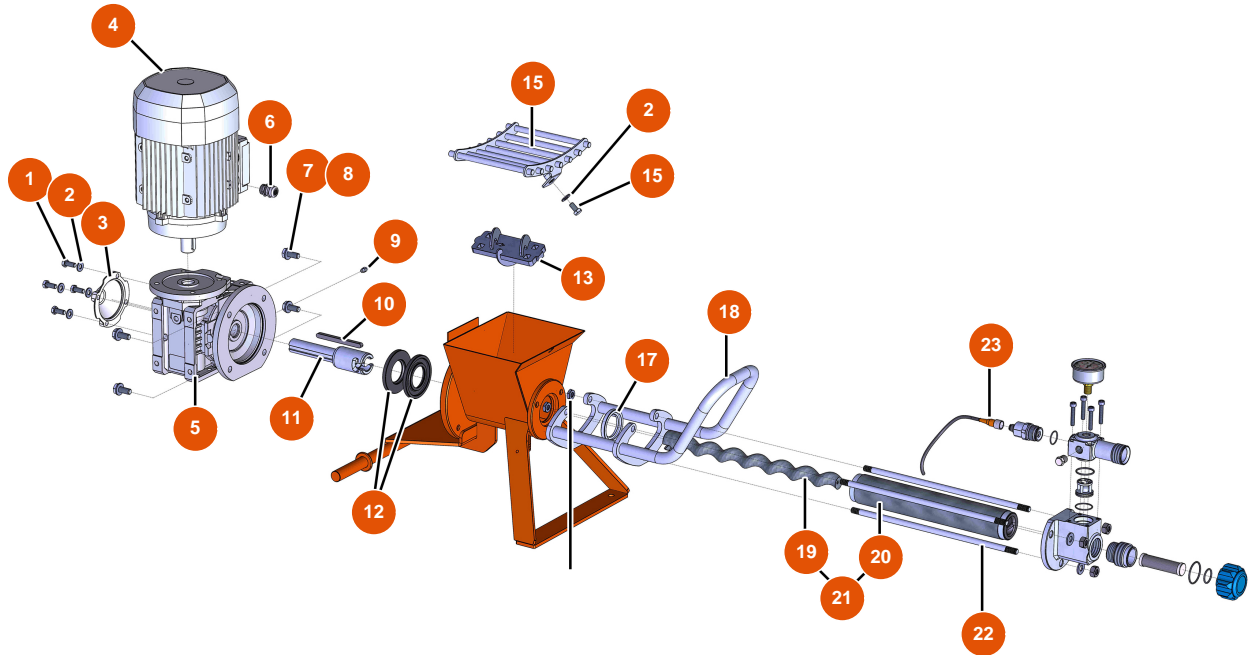

Sprühmaschine MIXER FLATSPRAY 15 - FAHRGESTELL

Détails des pièces

Pos.	Référence	Désignation
1	EU80001	1
2	EU90281	Verchromte Klammern \varnothing 20
3	EU70031	3
4	EU30145	4
5	EU80261	Mittlere Unterlegscheibe \varnothing 10 Edelstahl
6	EU13978	6
7	EU80582	7

Sprühmaschine MIXER FLATSPRAY 15 - GETRIEBE

Détails des pièces

Pos.	Référence	Désignation
1	EU30273	1
2	EU80260	Mittlere Unterlegscheibe ø 8 Edelstahl
3	EU90287	3
4	EU90189	4
5	EU13458	5
6	EU30040	6
7	EU30257	7
8	EU80261	Mittlere Unterlegscheibe ø 10 Edelstahl
9	60012	9
10	EU90750	10
11	EUM10646	11
12	EU90726	12
13	EUC22978	13

Pos.	Référence	Désignation
15	EUC22509	15
15	EU30295	15
17	EU80492	17
18	EUC22982	18
19	7009107700	Rotor JET 2 verchromt
20	3F00529100	Stator JET 2 gerade
21	EU30791	21
22	EUM10226	22
23	EU12409	23

Sprühmaschine MIXER FLATSPRAY 15 - FLANSCH