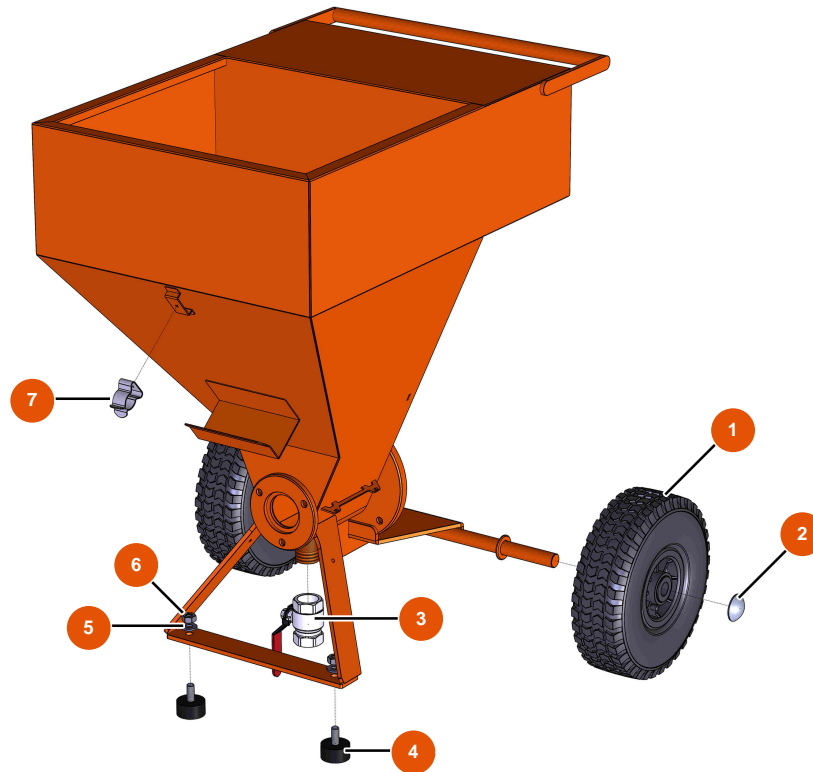

Sprühmaschine MIXER FLATSPRAY 15 - FAHRGESTELL

Détails des pièces

Pos.	Référence	Désignation
1	EU80001	1
2	EU90281	Verchromte Klammern \varnothing 20
3	EU70031	3
4	EU30145	4
5	EU80261	Mittlere Unterlegscheibe \varnothing 10 Edelstahl
6	EU13978	6
7	EU80582	7

Sprühmaschine MIXER FLATSPRAY 15 - GETRIEBE

Détails des pièces

Pos.	Référence	Désignation
1	EU30273	1
2	EU80260	Mittlere Unterlegscheibe ø 8 Edelstahl
3	EU90287	3
4	EU90189	4
5	EU13458	5
6	EU30040	6
7	EU30257	7
8	EU80261	Mittlere Unterlegscheibe ø 10 Edelstahl
9	60012	9
10	EU90750	10
11	EUM10646	11
12	EU90726	12
13	EUC22978	13