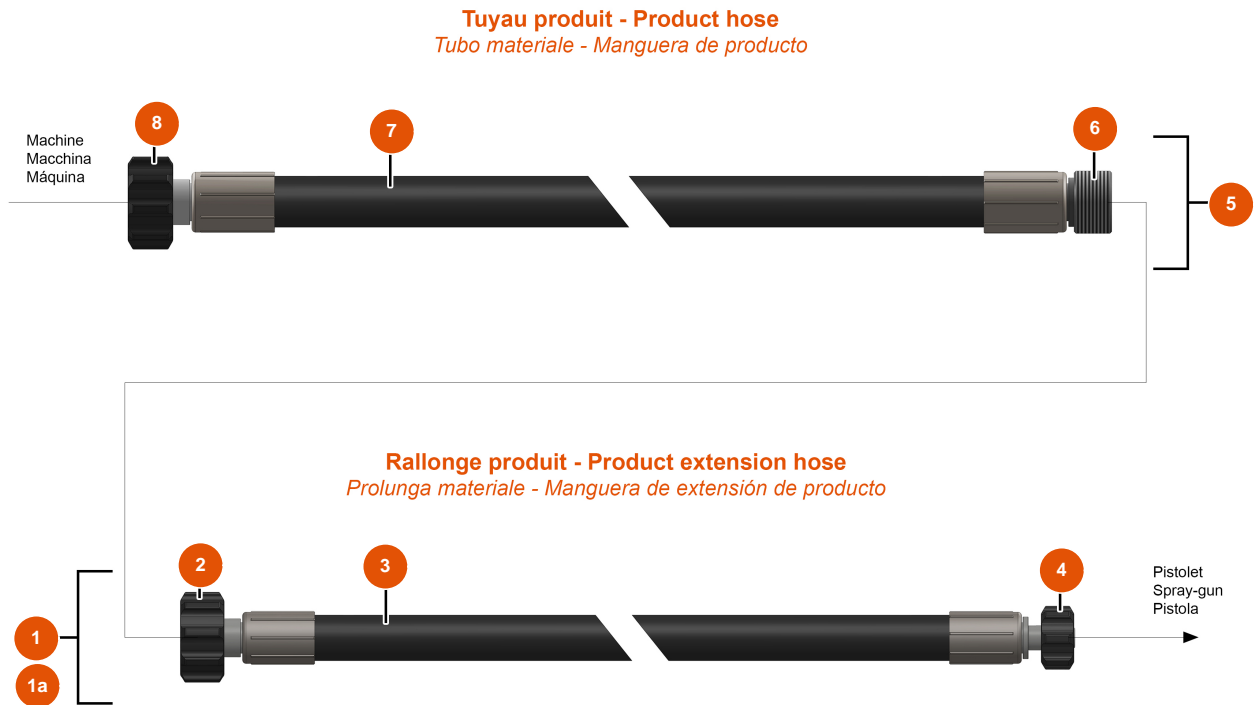

Sprühmaschine MIXER FLATSPRAY 15 - PISTOLE

Détails des pièces

Pos.	Référence	Désignation
1	EU14797	FLATSPRAY Pistole der nächsten Generation, ohne Düsenhalter & ohne Düse
2	EU12849	2
3	EUM07029	Pistolenhebel Mixer Airless
4	13589	4
5	EU13598	5
5	13598	5
6	EU12708	6
8	EU11303	8
9	EUM10290	9
10	EUM10240	10
11	EU13031	11
12	EUM10303	12
13	EU13912	13

Pos.	Référence	Désignation
14	EU14793	14
15	EUM07056	Schwenkverschraubung für Airless Mixer Lanze
16	EUM10239	16
17	EUM10242	17
18	EUM10238	18

Sprühmaschine MIXER FLATSPRAY 15 - SCHLAUCH

Détails des pièces

Pos.	Référence	Désignation
1	EU14801	Materialschlauch Ø 16 x 10 m, Schnellanschlüsse F1? x F1/2? FLATSPRAY
1a	EU14802	1a
2	EU14799	2
3	EU13651	3
4	EU14798	4
5	EU14814	5
6	EUM10734	6
7	EU12426	7
8	EU14800	8