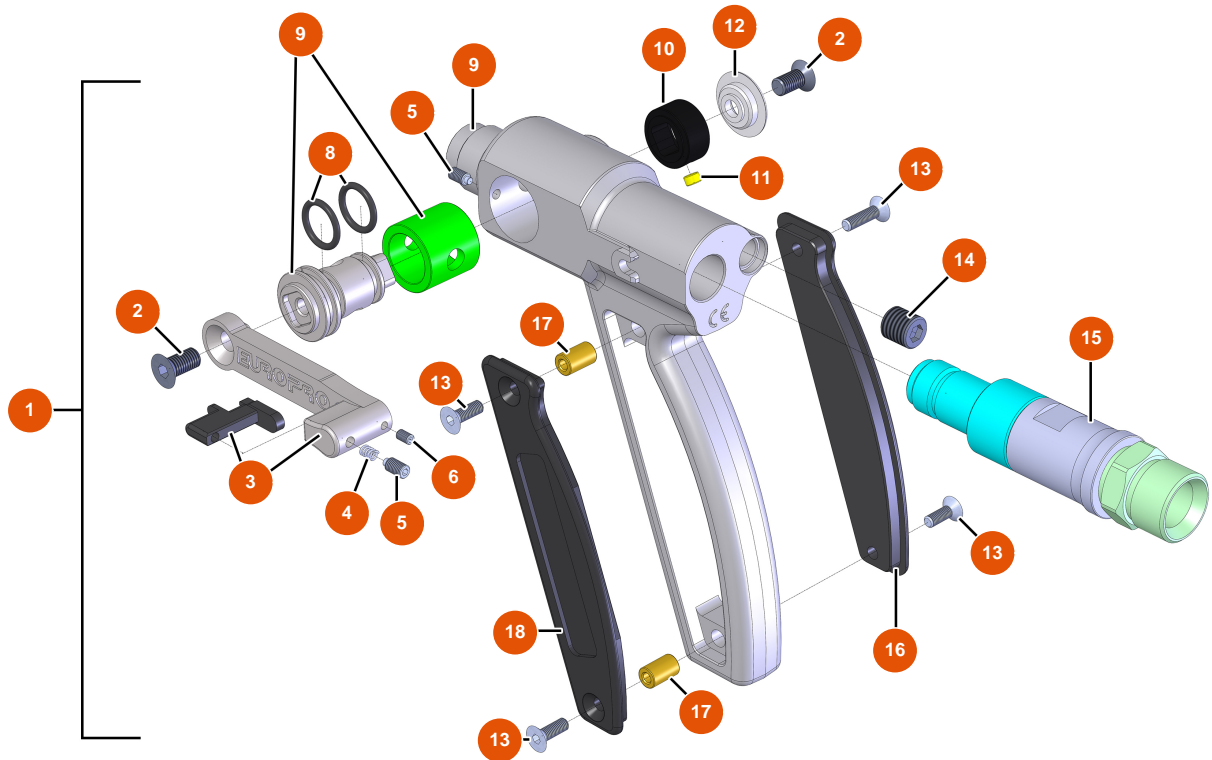

Sprühmaschine MIXER FLATSPRAY 15 - PISTOLE

Détails des pièces

Pos.	Référence	Désignation
1	EU14797	FLATSPRAY Pistole der nächsten Generation, ohne Düsenhalter & ohne Düse
2	EU12849	2
3	EUM07029	Pistolenhebel Mixer Airless
4	13589	4
5	EU13598	5
5	13598	5
6	EU12708	6
8	EU11303	8
9	EUM10290	9
10	EUM10240	10
11	EU13031	11
12	EUM10303	12
13	EU13912	13