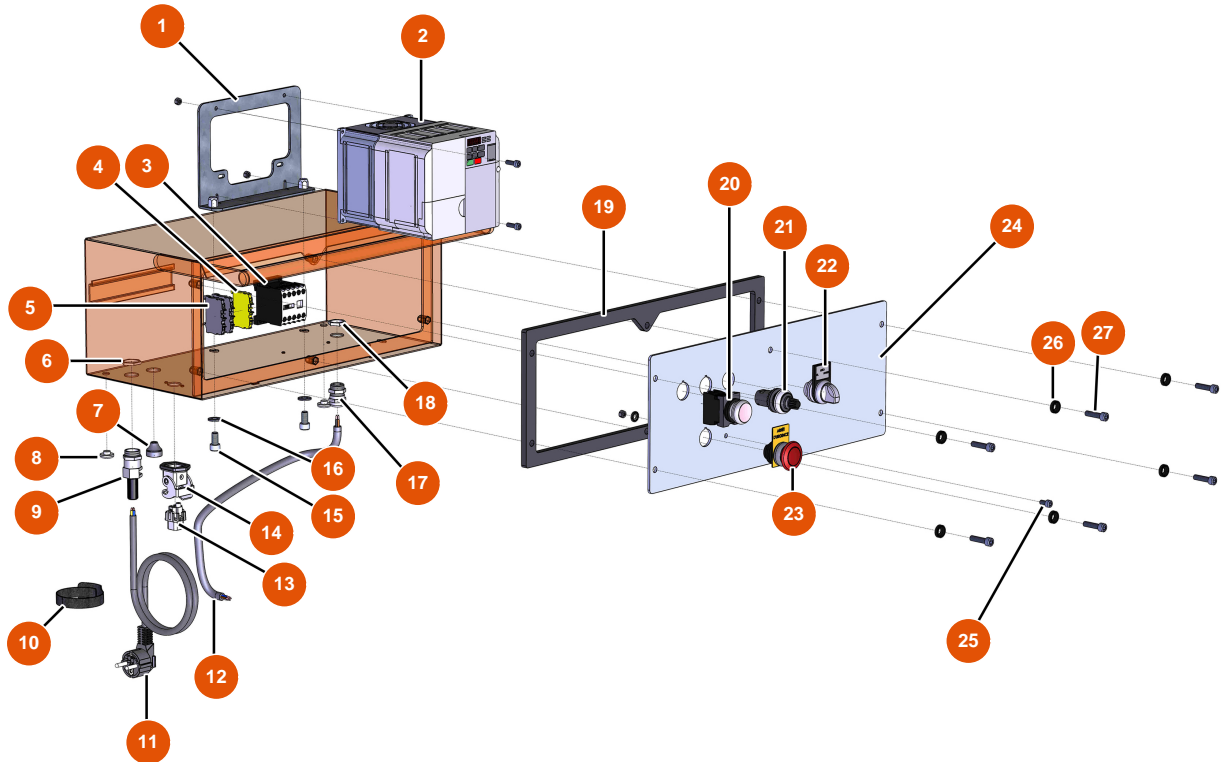

Sprühmaschine MIXER FLATSPRAY 15 - ELEKTRISCHER SCHALTKASTEN

Détails des pièces

Pos.	Référence	Désignation
1	EU80472	1
2	EU80459	2
3	EU30011	3
4	EU30038	4
5	EU80467	5
6	EU30060	6
7	EU11564	7
8	EU80397	8
9	EU80450	9
10	EU12410	10
11	EU90180	11
12	EU90606	12
13	EU11914	13