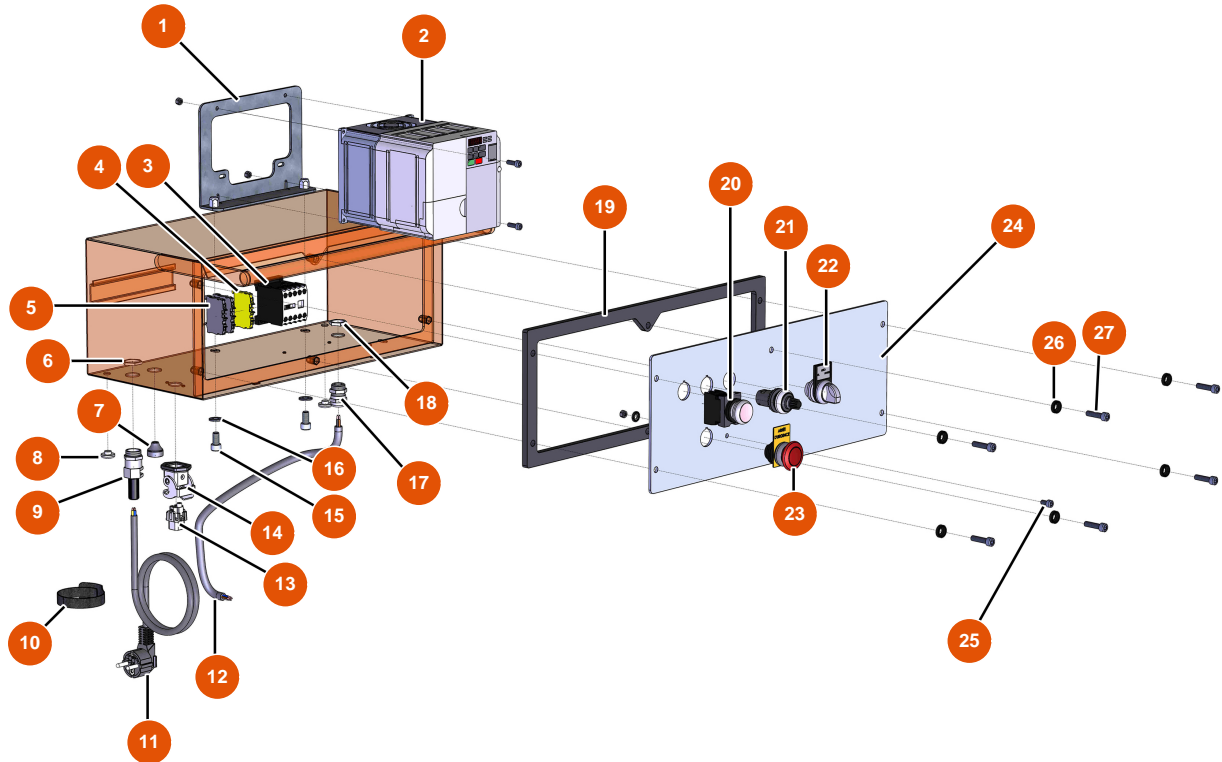

Sprühmaschine MIXER FLATSPRAY 15 - ELEKTRISCHER SCHALTKASTEN

Détails des pièces

Pos.	Référence	Désignation
1	EU80472	1
2	EU80459	2
3	EU30011	3
4	EU30038	4
5	EU80467	5
6	EU30060	6
7	EU11564	7
8	EU80397	8
9	EU80450	9
10	EU12410	10
11	EU90180	11
12	EU90606	12
13	EU11914	13