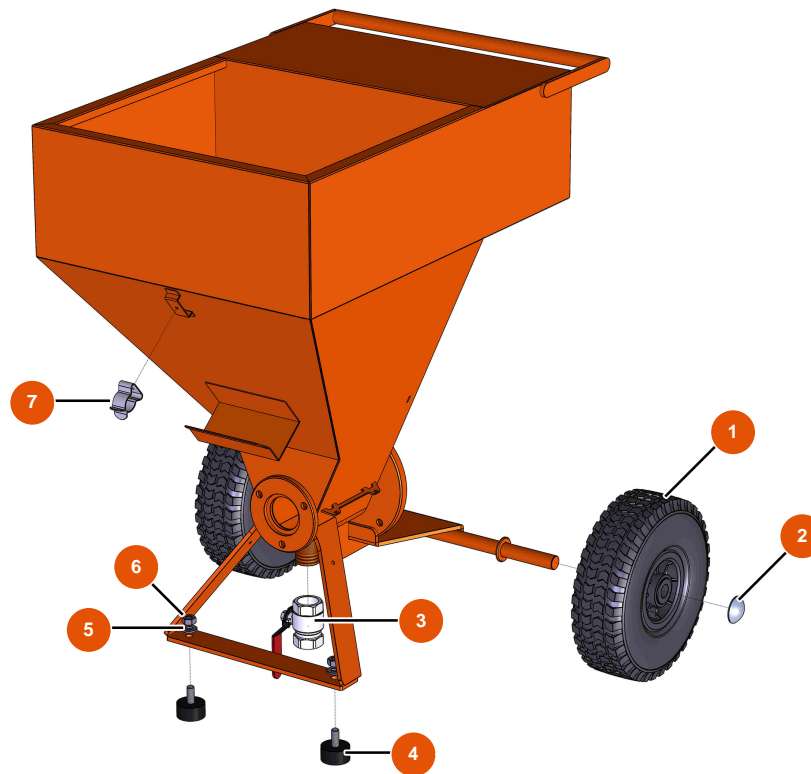

Sprühmaschine MIXER FLATSPRAY 15 - FAHRGESTELL

Détails des pièces

Pos.	Référence	Désignation
1	EU80001	1
2	EU90281	Verchromte Klammern \varnothing 20
3	EU70031	3
4	EU30145	4
5	EU80261	Mittlere Unterlegscheibe \varnothing 10 Edelstahl
6	EU13978	6
7	EU80582	7

Sprühmaschine MIXER FLATSPRAY 15 - GETRIEBE

Détails des pièces

Pos.	Référence	Désignation
1	EU30273	1
2	EU80260	Mittlere Unterlegscheibe ø 8 Edelstahl
3	EU90287	3
4	EU90189	4
5	EU13458	5
6	EU30040	6
7	EU30257	7
8	EU80261	Mittlere Unterlegscheibe ø 10 Edelstahl
9	60012	9
10	EU90750	10
11	EUM10646	11
12	EU90726	12
13	EUC22978	13