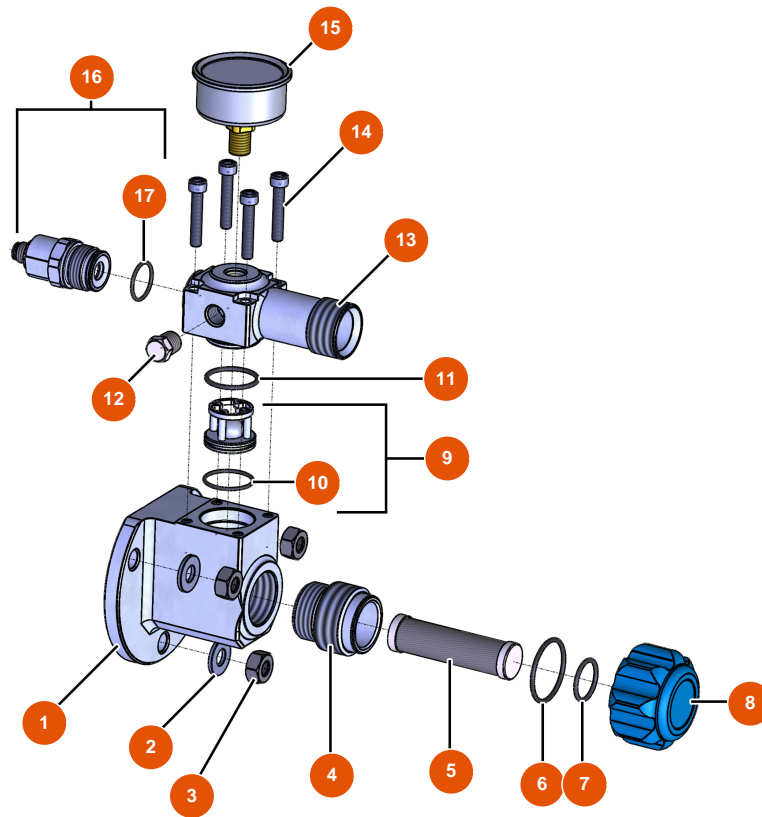

Sprühmaschine MIXER FLATSPRAY 15 - FAHRGESTELL

Détails des pièces

Pos.	Référence	Désignation
1	EU80001	1
2	EU90281	Verchromte Klammern \varnothing 20
3	EU70031	3
4	EU30145	4
5	EU80261	Mittlere Unterlegscheibe \varnothing 10 Edelstahl
6	EU13978	6
7	EU80582	7

Sprühmaschine MIXER FLATSPRAY 15 - GETRIEBE

Détails des pièces

Pos.	Référence	Désignation
1	EU30273	1
2	EU80260	Mittlere Unterlegscheibe ø 8 Edelstahl
3	EU90287	3
4	EU90189	4
5	EU13458	5
6	EU30040	6
7	EU30257	7
8	EU80261	Mittlere Unterlegscheibe ø 10 Edelstahl
9	60012	9
10	EU90750	10
11	EUM10646	11
12	EU90726	12
13	EUC22978	13

Pos.	Référence	Désignation
15	EUC22509	15
15	EU30295	15
17	EU80492	17
18	EUC22982	18
19	7009107700	Rotor JET 2 verchromt
20	3F00529100	Stator JET 2 gerade
21	EU30791	21
22	EUM10226	22
23	EU12409	23

Sprühmaschine MIXER FLATSPRAY 15 - FLANSCH

Détails des pièces

Pos.	Référence	Désignation
1	EUM10727	1
2	EU80261	Mittlere Unterlegscheibe ø 10 Edelstahl
3	EU13978	3
4	EUM10782	4
5	EU30667	Filter 18 Maschen
6	EU14766	6
7	EU14765	7
8	EUM10781	8
9	EU14789	9
10	EU14607	10
11	EU14764	11
12	EU90842	12
13	EUM10726	13