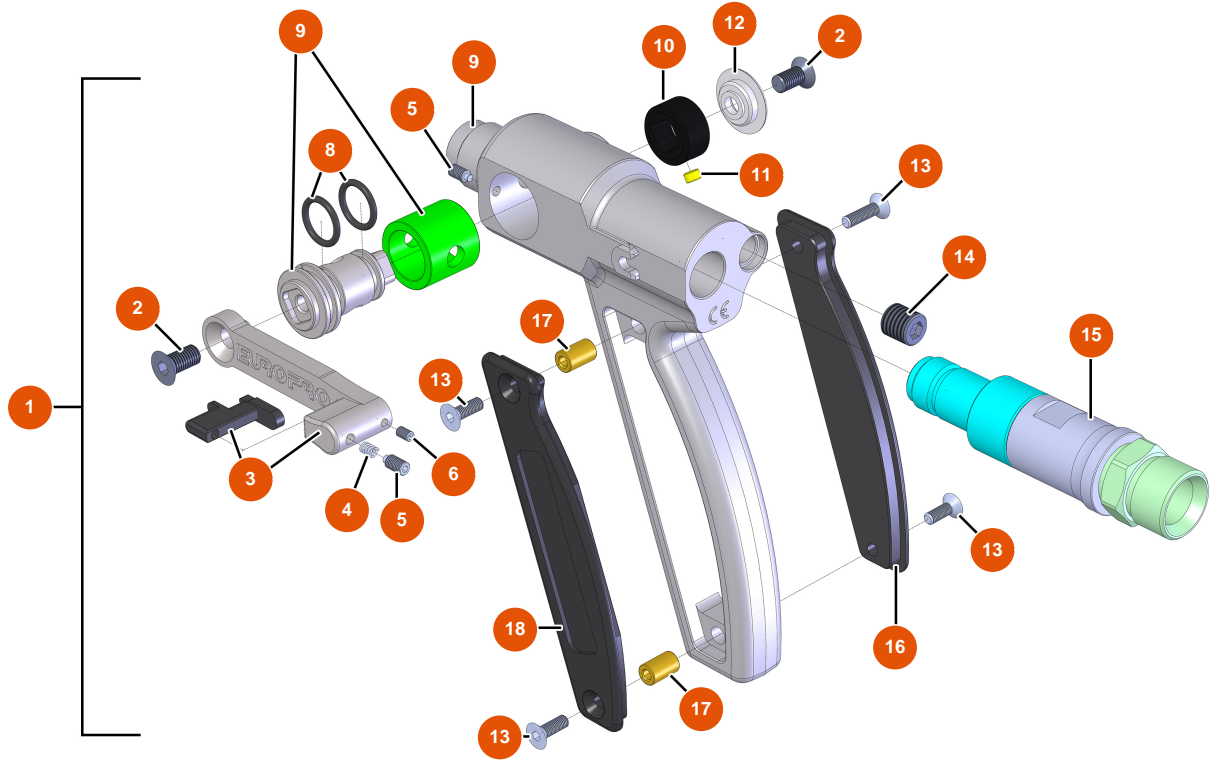

Sprühmaschine MIXER FLATSPRAY 15 - PISTOLE

Détails des pièces

Pos.	Référence	Désignation
1	EU14797	FLATSPRAY Pistole der nächsten Generation, ohne Düsenhalter & ohne Düse
2	EU12849	2
3	EUM07029	Pistolenhebel Mixer Airless
4	13589	4
5	EU13598	5
5	13598	5
6	EU12708	6
8	EU11303	8
9	EUM10290	9
10	EUM10240	10
11	EU13031	11
12	EUM10303	12
13	EU13912	13