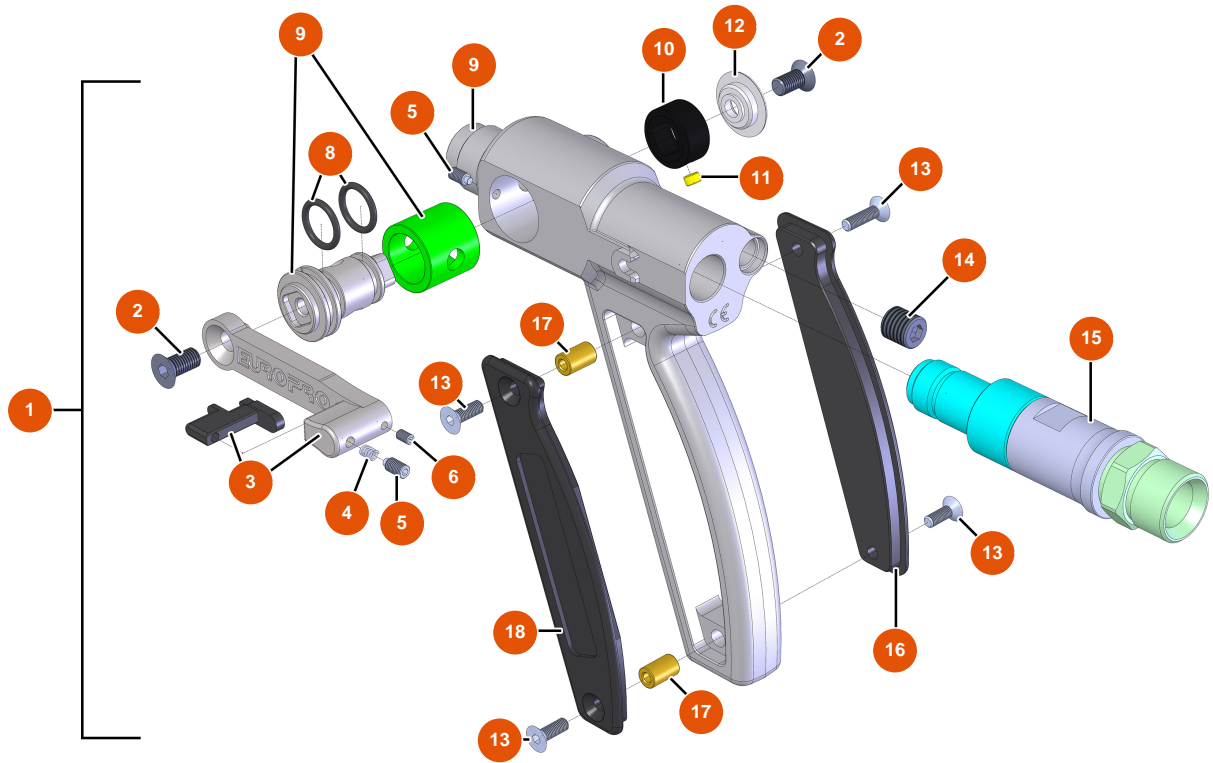

MIXER FLATSPRAY 15 atomizer - Spray-gun

Détails des pièces

Pos.	Référence	Désignation
1	EU14797	New generation FLATSPRAY spray-gun, without nozzle holder & without nozzle
2	EU12849	2
3	EUM07029	Trigger Mixer Airless lance
4	13589	4
5	EU13598	5
5	13598	5
6	EU12708	6
8	EU11303	8
9	EUM10290	9
10	EUM10240	10
11	EU13031	11
12	EUM10303	12
13	EU13912	13