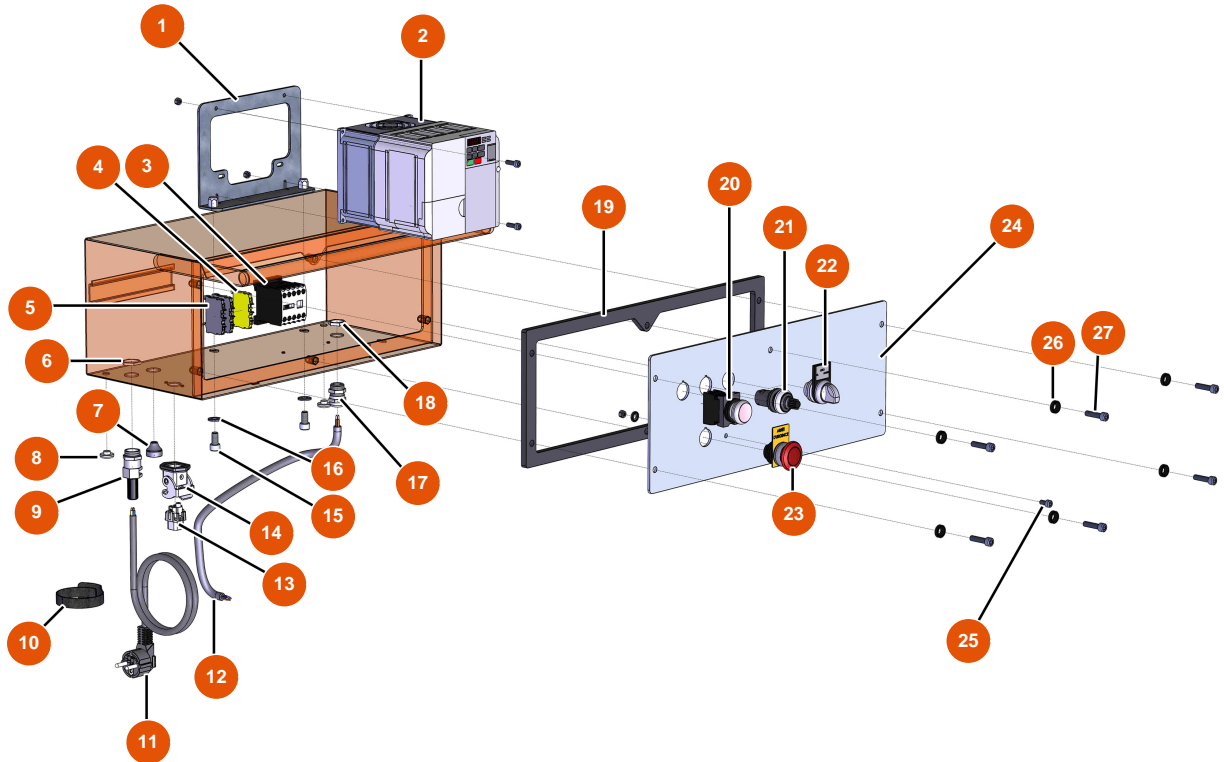

MIXER FLATSPRAY 15 atomizer - Electrical box

Détails des pièces

Pos.	Référence	Désignation
1	EU80472	1
2	EU80459	2
3	EU30011	3
4	EU30038	4
5	EU80467	5
6	EU30060	6
7	EU11564	7
8	EU80397	8
9	EU80450	9
10	EU12410	10
11	EU90180	11
12	EU90606	12
13	EU11914	13