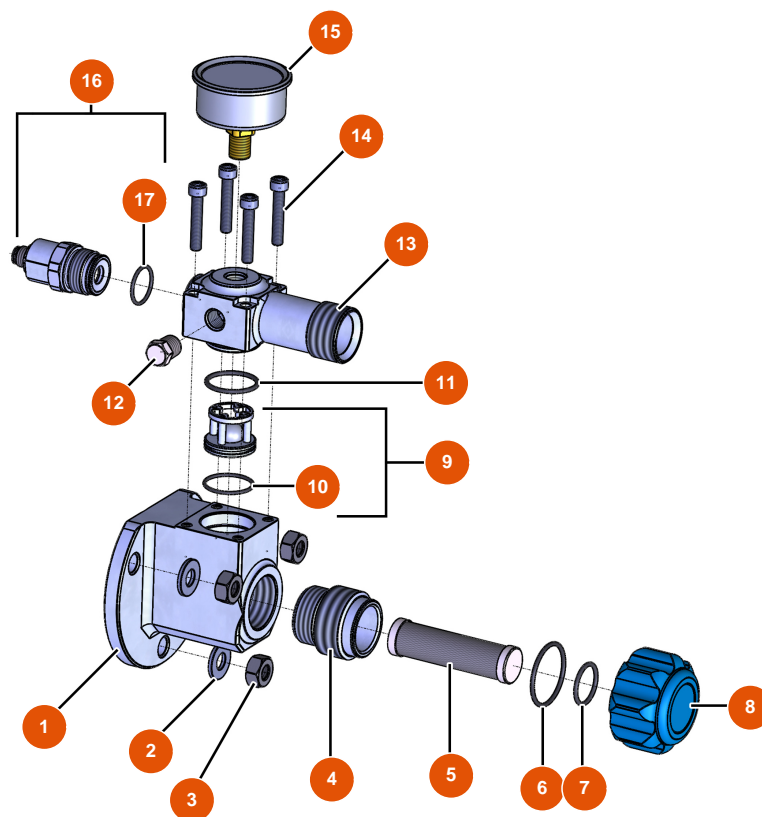

MIXER FLATSPRAY 15 atomizer - Flange

Détails des pièces

Pos.	Référence	Désignation
1	EUM10727	1
2	EU80261	ø 10 inox medium washer
3	EU13978	3
4	EUM10782	4
5	EU30667	Filter 18 mesh
6	EU14766	6
7	EU14765	7
8	EUM10781	8
9	EU14789	9
10	EU14607	10
11	EU14764	11
12	EU90842	12
13	EUM10726	13