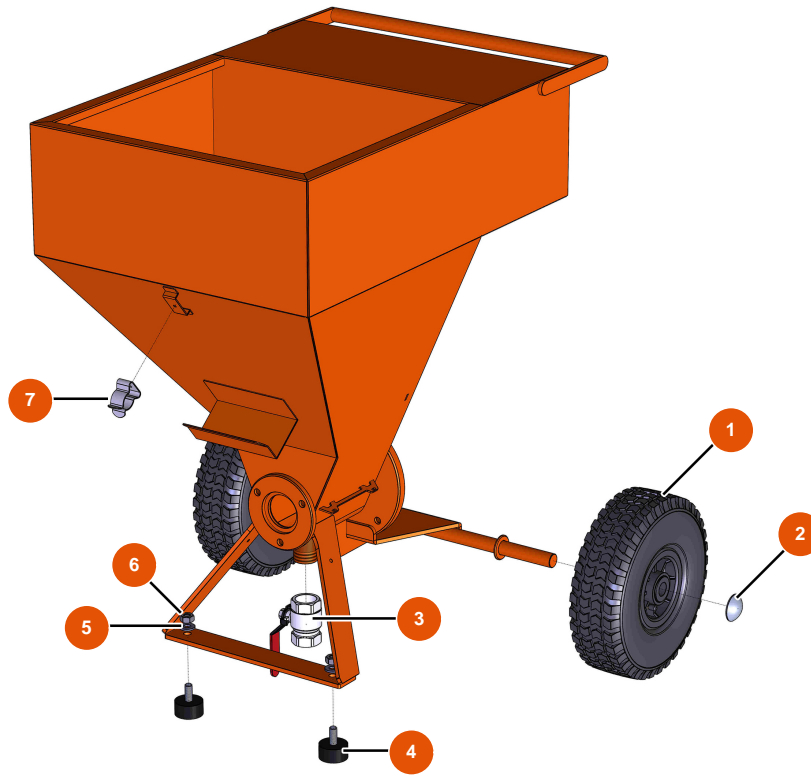

MIXER FLATSPRAY 15 atomizer - Chassis

Détails des pièces

Pos.	Référence	Désignation
1	EU80001	1
2	EU90281	Ø20 chromed clip
3	EU70031	3
4	EU30145	4
5	EU80261	ø 10 inox medium washer
6	EU13978	6
7	EU80582	7

MIXER FLATSPRAY 15 atomizer - Transmission

Détails des pièces

Pos.	Référence	Désignation
1	EU30273	1
2	EU80260	∅ 8 inox medium washer
3	EU90287	3
4	EU90189	4
5	EU13458	5
6	EU30040	6
7	EU30257	7
8	EU80261	∅ 10 inox medium washer
9	60012	9
10	EU90750	10
11	EUM10646	11
12	EU90726	12
13	EUC22978	13