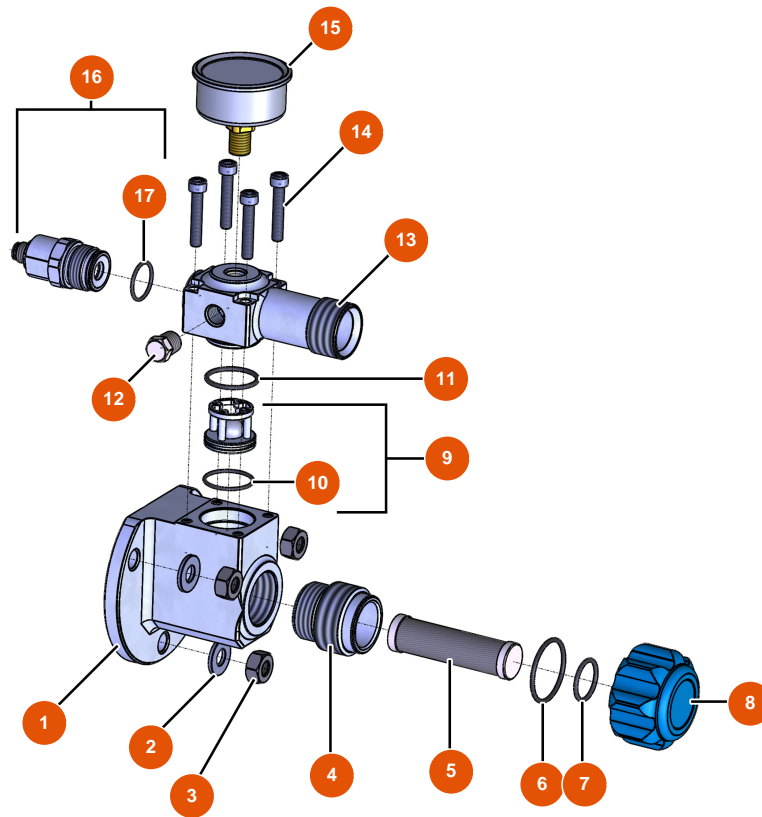

MIXER FLATSPRAY 15 atomizer - Chassis

Détails des pièces

Pos.	Référence	Désignation
1	EU80001	1
2	EU90281	Ø20 chromed clip
3	EU70031	3
4	EU30145	4
5	EU80261	ø 10 inox medium washer
6	EU13978	6
7	EU80582	7

MIXER FLATSPRAY 15 atomizer - Transmission

Détails des pièces

Pos.	Référence	Désignation
1	EU30273	1
2	EU80260	∅ 8 inox medium washer
3	EU90287	3
4	EU90189	4
5	EU13458	5
6	EU30040	6
7	EU30257	7
8	EU80261	∅ 10 inox medium washer
9	60012	9
10	EU90750	10
11	EUM10646	11
12	EU90726	12
13	EUC22978	13

Pos.	Référence	Désignation
15	EUC22509	15
15	EU30295	15
17	EU80492	17
18	EUC22982	18
19	7009107700	JET 2 chromed rotor
20	3F00529100	JET 2 straight stator
21	EU30791	21
22	EUM10226	22
23	EU12409	23

MIXER FLATSPRAY 15 atomizer - Flange

Détails des pièces

Pos.	Référence	Désignation
1	EUM10727	1
2	EU80261	ø 10 inox medium washer
3	EU13978	3
4	EUM10782	4
5	EU30667	Filter 18 mesh
6	EU14766	6
7	EU14765	7
8	EUM10781	8
9	EU14789	9
10	EU14607	10
11	EU14764	11
12	EU90842	12
13	EUM10726	13