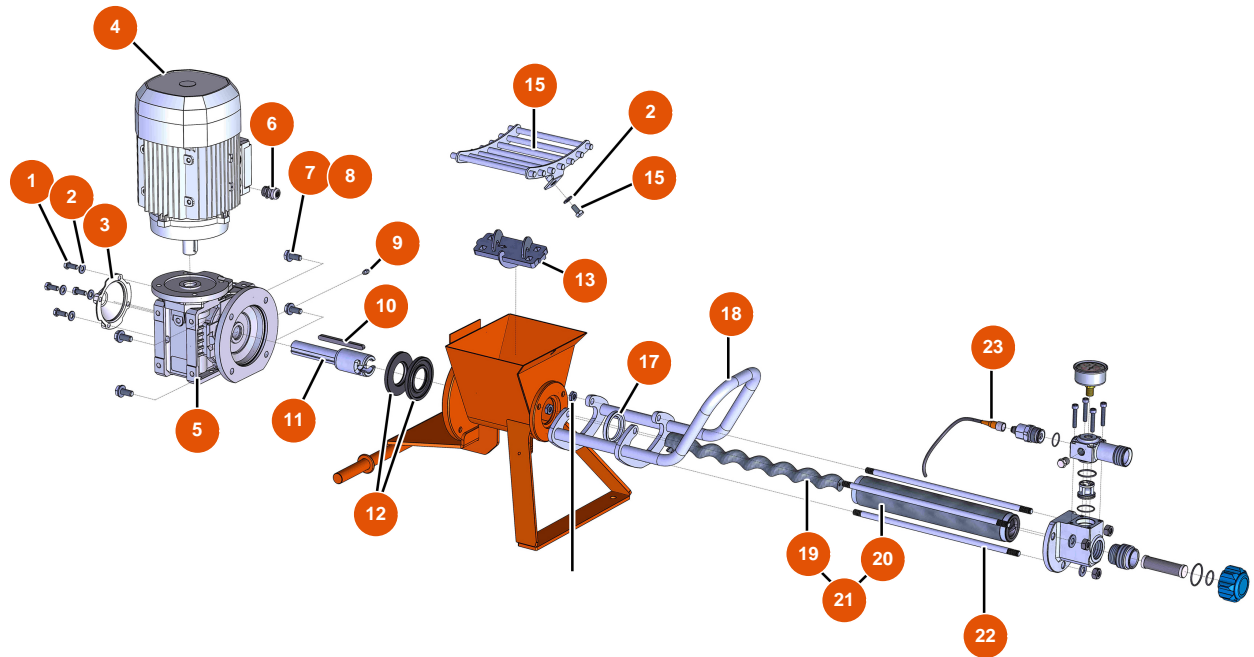

MIXER FLATSPRAY 15 atomizer - Chassis

Détails des pièces

Pos.	Référence	Désignation
1	EU80001	1
2	EU90281	Ø20 chromed clip
3	EU70031	3
4	EU30145	4
5	EU80261	ø 10 inox medium washer
6	EU13978	6
7	EU80582	7

MIXER FLATSPRAY 15 atomizer - Transmission

Détails des pièces

Pos.	Référence	Désignation
1	EU30273	1
2	EU80260	∅ 8 inox medium washer
3	EU90287	3
4	EU90189	4
5	EU13458	5
6	EU30040	6
7	EU30257	7
8	EU80261	∅ 10 inox medium washer
9	60012	9
10	EU90750	10
11	EUM10646	11
12	EU90726	12
13	EUC22978	13