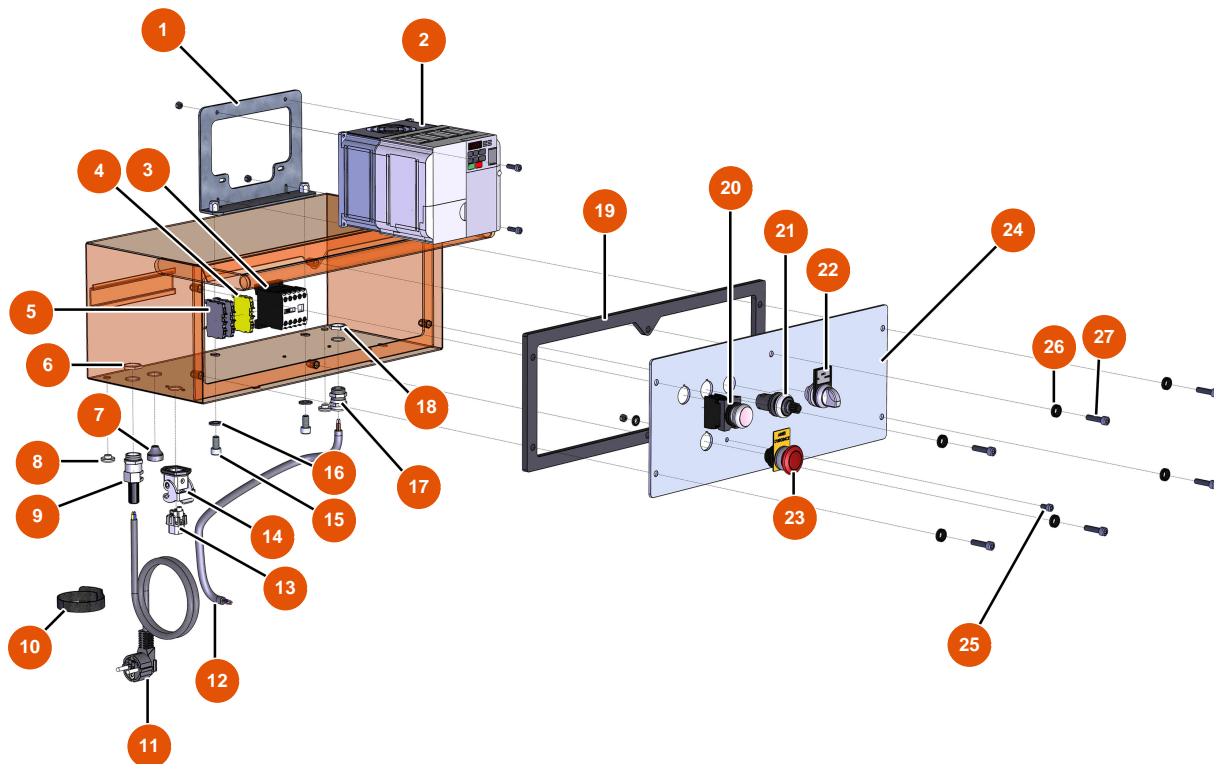

MIXER FLATSPRAY 15 atomizer - Electrical box

Détails des pièces

Pos.	Référence	Désignation
1	EU80472	1
2	EU80459	2
3	EU30011	3
4	EU30038	4
5	EU80467	5
6	EU30060	6
7	EU11564	7
8	EU80397	8
9	EU80450	9
10	EU12410	10
11	EU90180	11
12	EU90606	12
13	EU11914	13