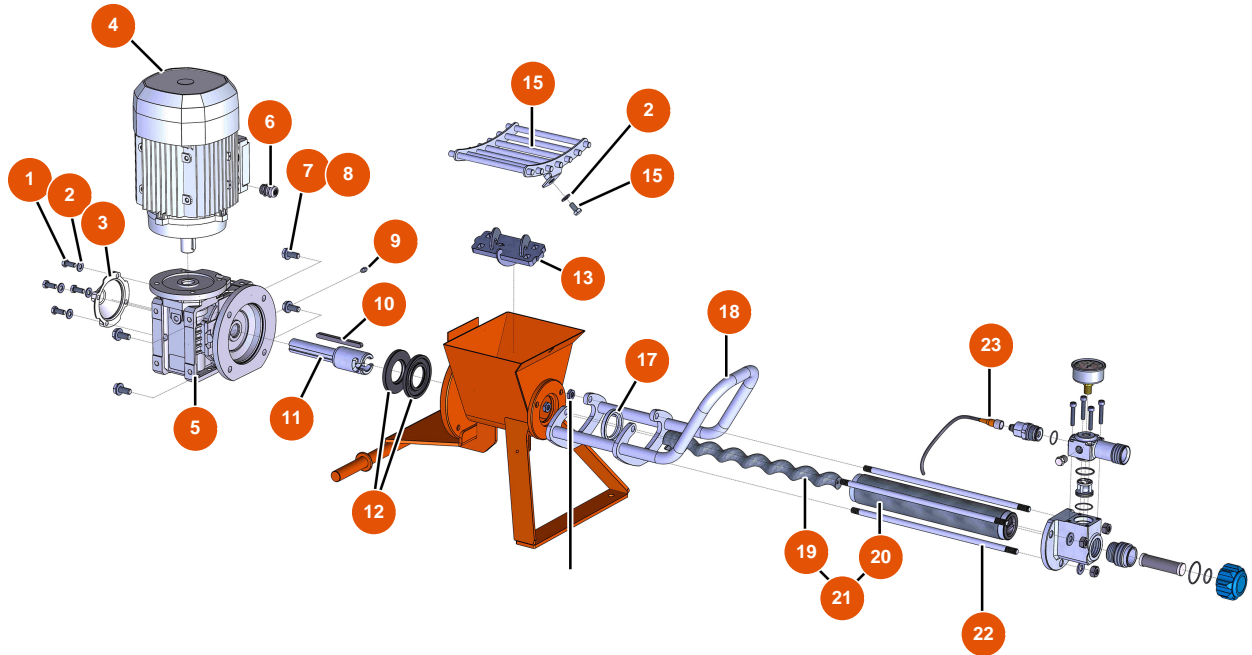

Máquina de pulverización MIXER FLATSPRAY 15 - Transmisión

Détails des pièces

Pos.	Référence	Désignation
1	EU30273	1
2	EU80260	Arandela media ø 8 inox
3	EU90287	3
4	EU90189	4
5	EU13458	5
6	EU30040	6
7	EU30257	7
8	EU80261	Arandela media ø 10 inox
9	60012	9
10	EU90750	10
11	EUM10646	11
12	EU90726	12
13	EUC22978	13