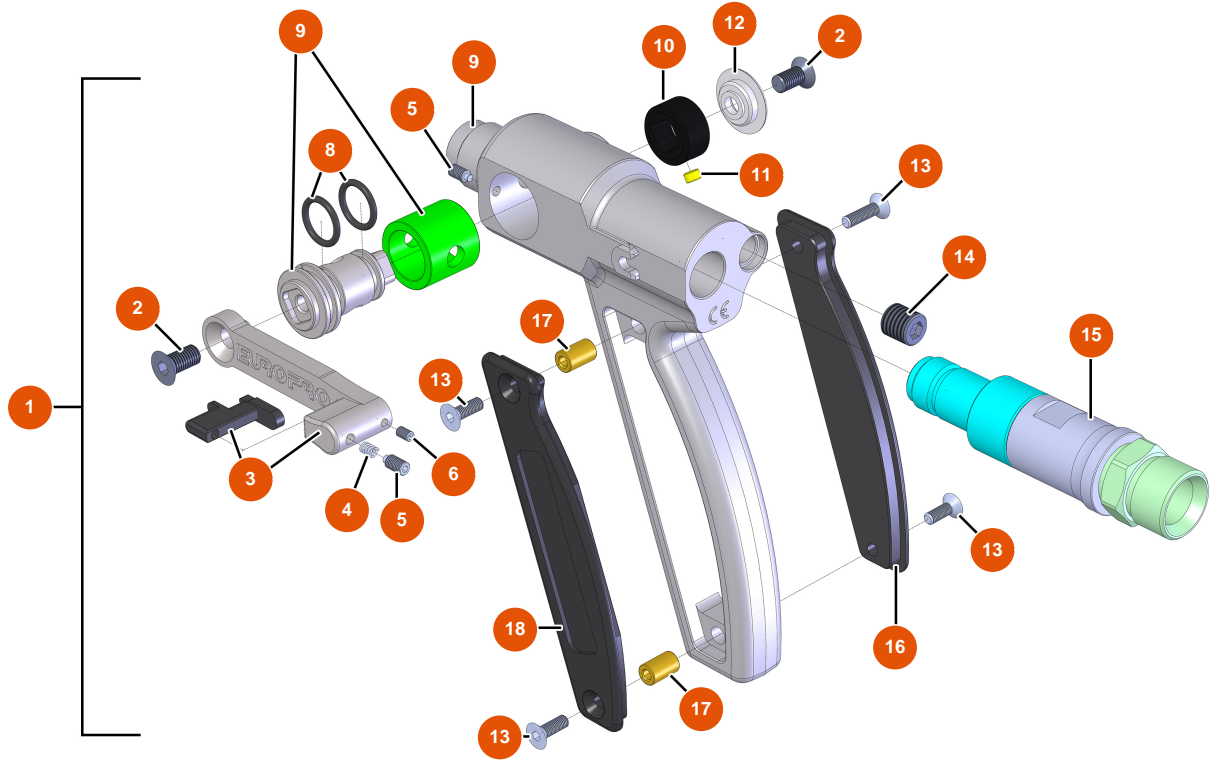

Máquina de pulverización MIXER FLATSPRAY 15 - Pistola

Détails des pièces

Pos.	Référence	Désignation
1	EU14797	Pistola FLATSPRAY de nueva generación, sin portaboquillas y sin boquilla
2	EU12849	2
3	EUM07029	Palanca de la lanza Mixer airless
4	13589	4
5	EU13598	5
5	13598	5
6	EU12708	6
8	EU11303	8
9	EUM10290	9
10	EUM10240	10
11	EU13031	11
12	EUM10303	12
13	EU13912	13