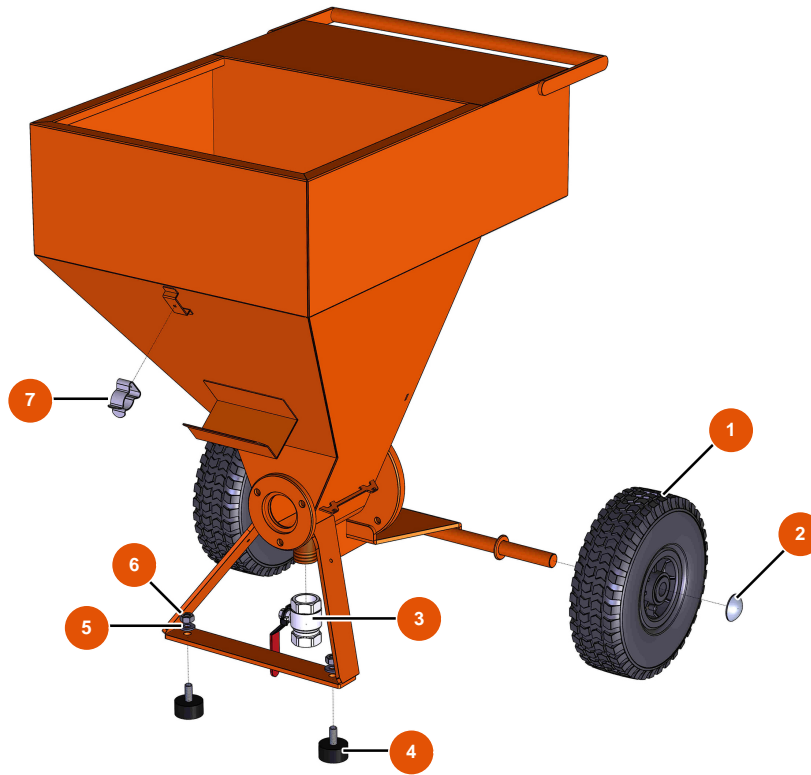

Máquina de pulverización MIXER FLATSPRAY 15 - Chasis

Détails des pièces

Pos.	Référence	Désignation
1	EU80001	1
2	EU90281	Clip cromado ø 20
3	EU70031	3
4	EU30145	4
5	EU80261	Arandela media ø 10 inox
6	EU13978	6
7	EU80582	7

Máquina de pulverización MIXER FLATSPRAY 15 - Transmisión

Détails des pièces

Pos.	Référence	Désignation
1	EU30273	1
2	EU80260	Arandela media ø 8 inox
3	EU90287	3
4	EU90189	4
5	EU13458	5
6	EU30040	6
7	EU30257	7
8	EU80261	Arandela media ø 10 inox
9	60012	9
10	EU90750	10
11	EUM10646	11
12	EU90726	12
13	EUC22978	13