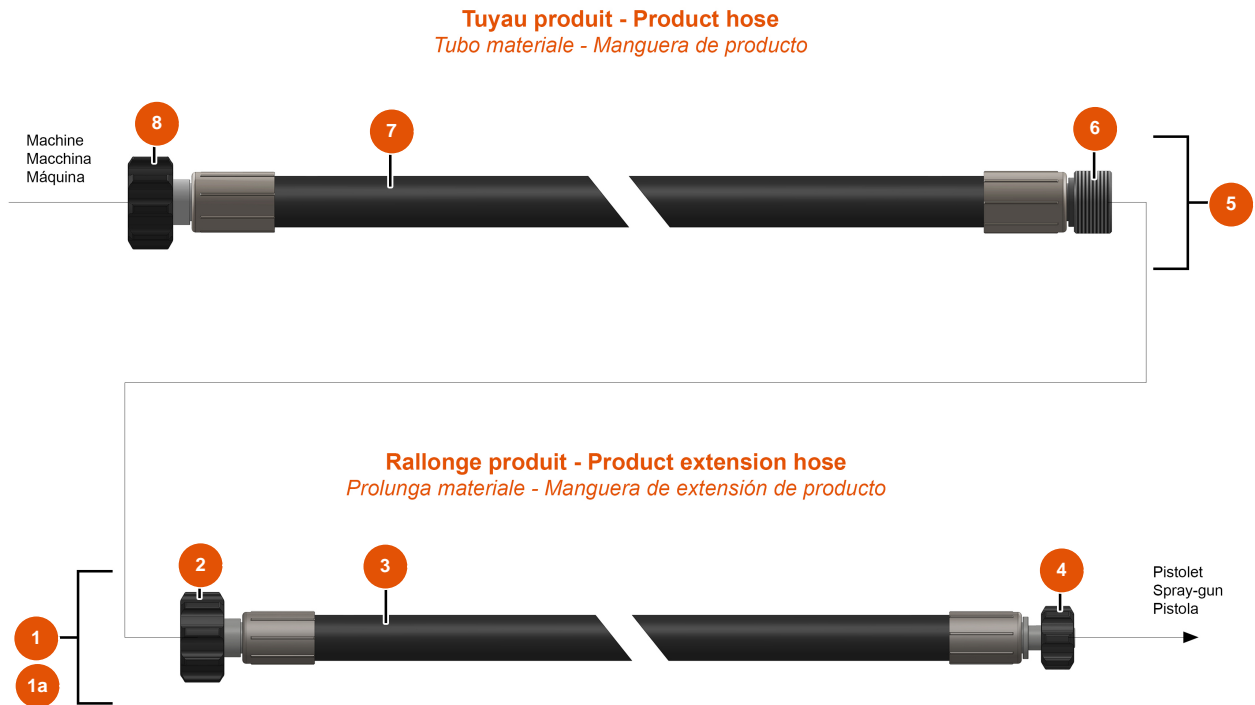

Máquina de pulverización MIXER FLATSPRAY 15 - Pistola

Détails des pièces

Pos.	Référence	Désignation
1	EU14797	Pistola FLATSPRAY de nueva generación, sin portaboquillas y sin boquilla
2	EU12849	2
3	EUM07029	Palanca de la lanza Mixer airless
4	13589	4
5	EU13598	5
5	13598	5
6	EU12708	6
8	EU11303	8
9	EUM10290	9
10	EUM10240	10
11	EU13031	11
12	EUM10303	12
13	EU13912	13

Pos.	Référence	Désignation
14	EU14793	14
15	EUM07056	Acople giratorio para lanza Mixer airless
16	EUM10239	16
17	EUM10242	17
18	EUM10238	18

Máquina de pulverización MIXER FLATSPRAY 15 - Mangueras y extensiones

Détails des pièces

Pos.	Référence	Désignation
1	EU14801	Tubo producto ø 16 x 10 m, acoplamiento rápido F1" x F1/2" FLATSPRAY
1a	EU14802	1a
2	EU14799	2
3	EU13651	3
4	EU14798	4
5	EU14814	5
6	EUM10734	6
7	EU12426	7
8	EU14800	8