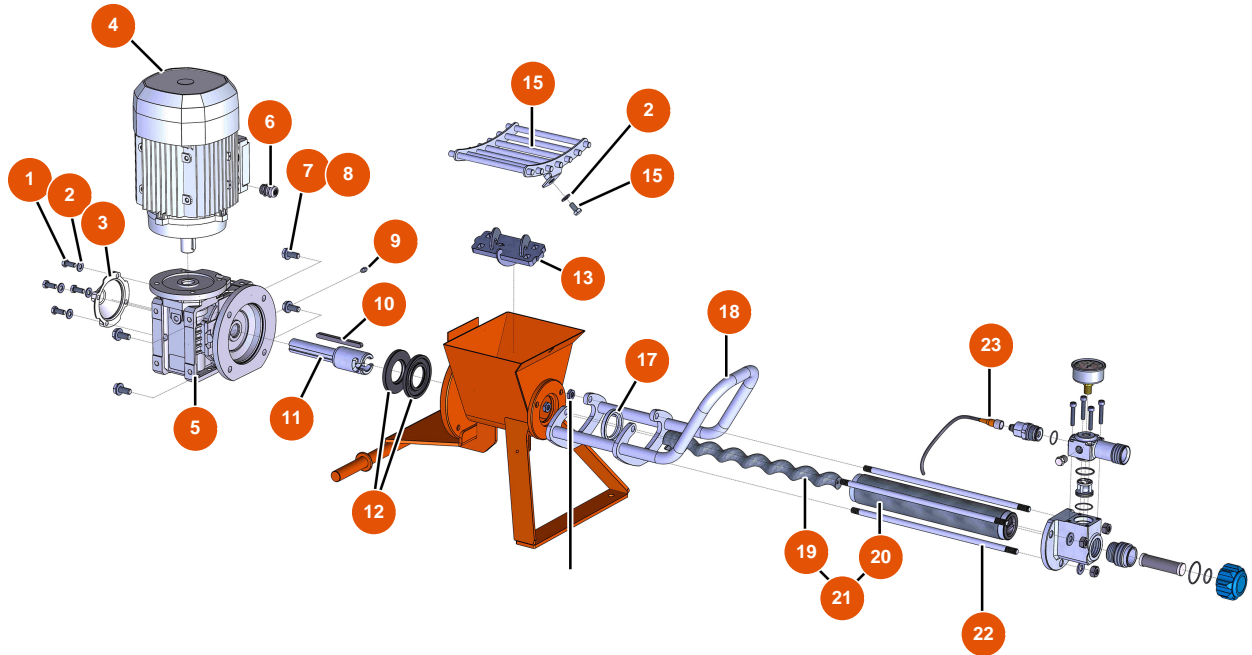

Máquina de pulverización MIXER FLATSPRAY 15 - Chasis

Détails des pièces

Pos.	Référence	Désignation
1	EU80001	1
2	EU90281	Clip cromado ø 20
3	EU70031	3
4	EU30145	4
5	EU80261	Arandela media ø 10 inox
6	EU13978	6
7	EU80582	7

Máquina de pulverización MIXER FLATSPRAY 15 - Transmisión

Détails des pièces

Pos.	Référence	Désignation
1	EU30273	1
2	EU80260	Arandela media ø 8 inox
3	EU90287	3
4	EU90189	4
5	EU13458	5
6	EU30040	6
7	EU30257	7
8	EU80261	Arandela media ø 10 inox
9	60012	9
10	EU90750	10
11	EUM10646	11
12	EU90726	12
13	EUC22978	13

Pos.	Référence	Désignation
15	EUC22509	15
15	EU30295	15
17	EU80492	17
18	EUC22982	18
19	7009107700	Rotor JET 2 cromado
20	3F00529100	Stator estándar JET 2
21	EU30791	21
22	EUM10226	22
23	EU12409	23

Máquina de pulverización MIXER FLATSPRAY 15 - Brida

Détails des pièces

Pos.	Référence	Désignation
1	EU14801	Tubo producto ø 16 x 10 m, acoplamiento rápido F1" x F1/2" FLATSPRAY
1a	EU14802	1a
2	EU14799	2
3	EU13651	3
4	EU14798	4
5	EU14814	5
6	EUM10734	6
7	EU12426	7
8	EU14800	8