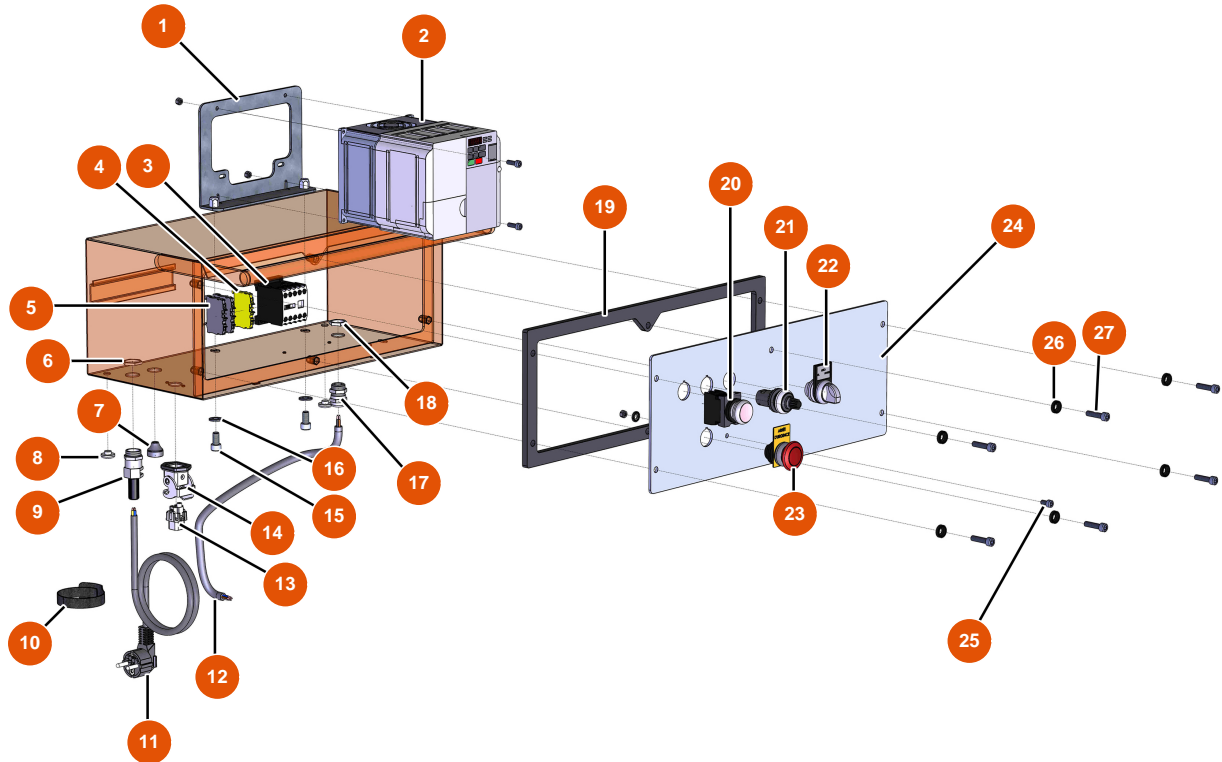

Máquina de pulverización MIXER FLATSPRAY 15 - Cuadro eléctrico

Détails des pièces

Pos.	Référence	Désignation
1	EU80472	1
2	EU80459	2
3	EU30011	3
4	EU30038	4
5	EU80467	5
6	EU30060	6
7	EU11564	7
8	EU80397	8
9	EU80450	9
10	EU12410	10
11	EU90180	11
12	EU90606	12
13	EU11914	13