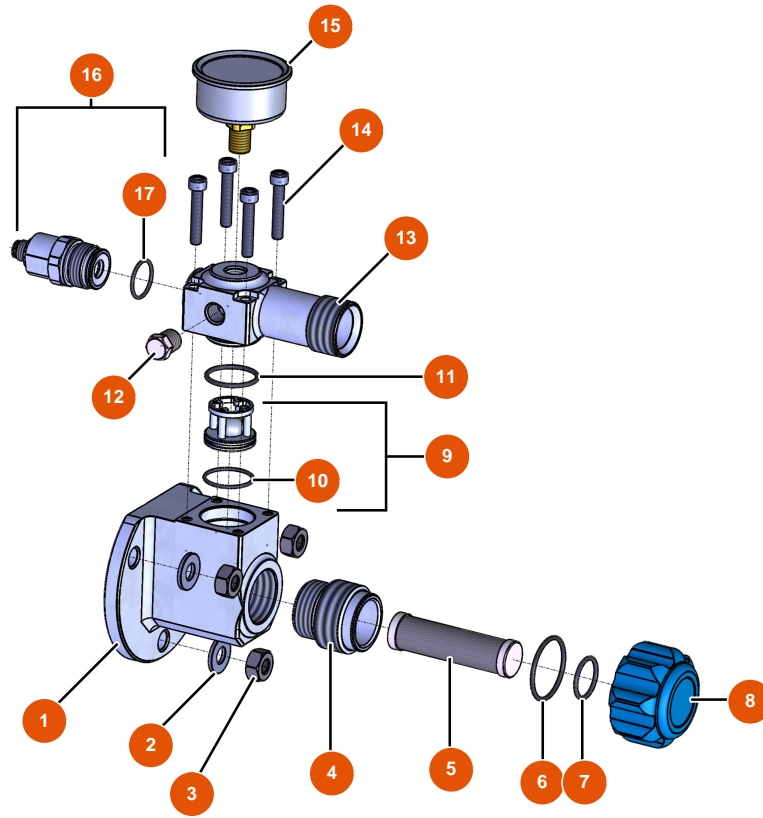

Máquina de pulverización MIXER FLATSPRAY 15 - Chasis

Détails des pièces

Pos.	Référence	Désignation
1	EU80001	1
2	EU90281	Clip cromado ø 20
3	EU70031	3
4	EU30145	4
5	EU80261	Arandela media ø 10 inox
6	EU13978	6
7	EU80582	7

Máquina de pulverización MIXER FLATSPRAY 15 - Transmisión

Détails des pièces

Pos.	Référence	Désignation
1	EU30273	1
2	EU80260	Arandela media ø 8 inox
3	EU90287	3
4	EU90189	4
5	EU13458	5
6	EU30040	6
7	EU30257	7
8	EU80261	Arandela media ø 10 inox
9	60012	9
10	EU90750	10
11	EUM10646	11
12	EU90726	12
13	EUC22978	13

Pos.	Référence	Désignation
15	EUC22509	15
15	EU30295	15
17	EU80492	17
18	EUC22982	18
19	7009107700	Rotor JET 2 cromado
20	3F00529100	Stator estándar JET 2
21	EU30791	21
22	EUM10226	22
23	EU12409	23

Máquina de pulverización MIXER FLATSPRAY 15 - Brida

Détails des pièces

Pos.	Référence	Désignation
1	EU14801	Tubo producto ø 16 x 10 m, acoplamiento rápido F1" x F1/2" FLATSPRAY
1a	EU14802	1a
2	EU14799	2
3	EU13651	3
4	EU14798	4
5	EU14814	5
6	EUM10734	6
7	EU12426	7
8	EU14800	8