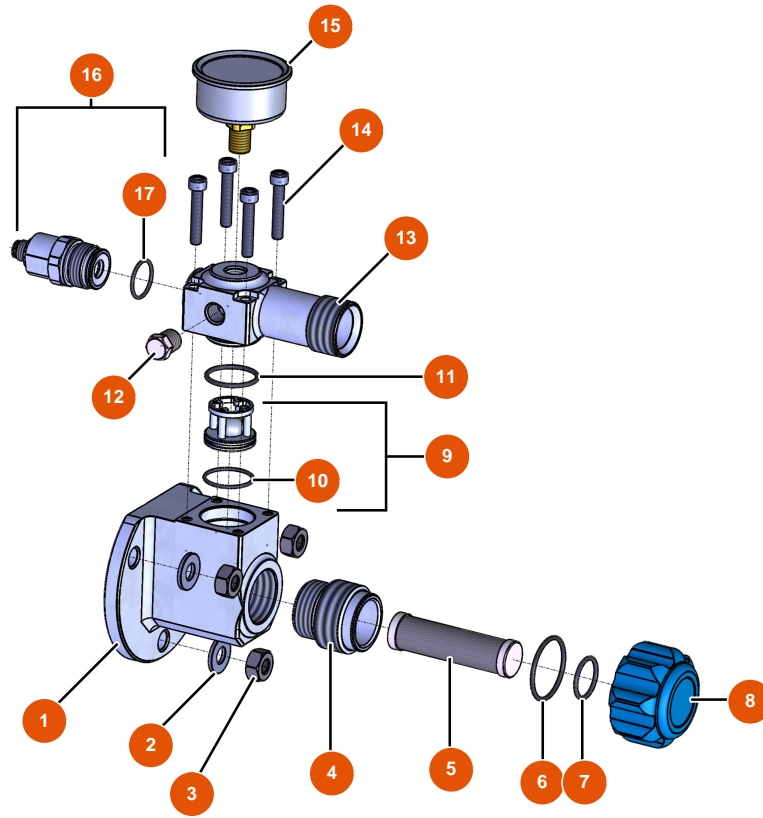

## Máquina de pulverización MIXER FLATSPRAY 15 - Transmisión

### Détails des pièces

Pos.	Référence	Désignation
1	EU30273	1
2	EU80260	Arandela media ø 8 inox
3	EU90287	3
4	EU90189	4
5	EU13458	5
6	EU30040	6
7	EU30257	7
8	EU80261	Arandela media ø 10 inox
9	60012	9
10	EU90750	10
11	EUM10646	11
12	EU90726	12
13	EUC22978	13

### Détails des pièces

Pos.	Référence	Désignation
1	EU14801	Tubo producto ø 16 x 10 m, acoplamiento rápido F1" x F1/2" FLATSPRAY
1a	EU14802	1a
2	EU14799	2
3	EU13651	3
4	EU14798	4
5	EU14814	5
6	EUM10734	6
7	EU12426	7
8	EU14800	8