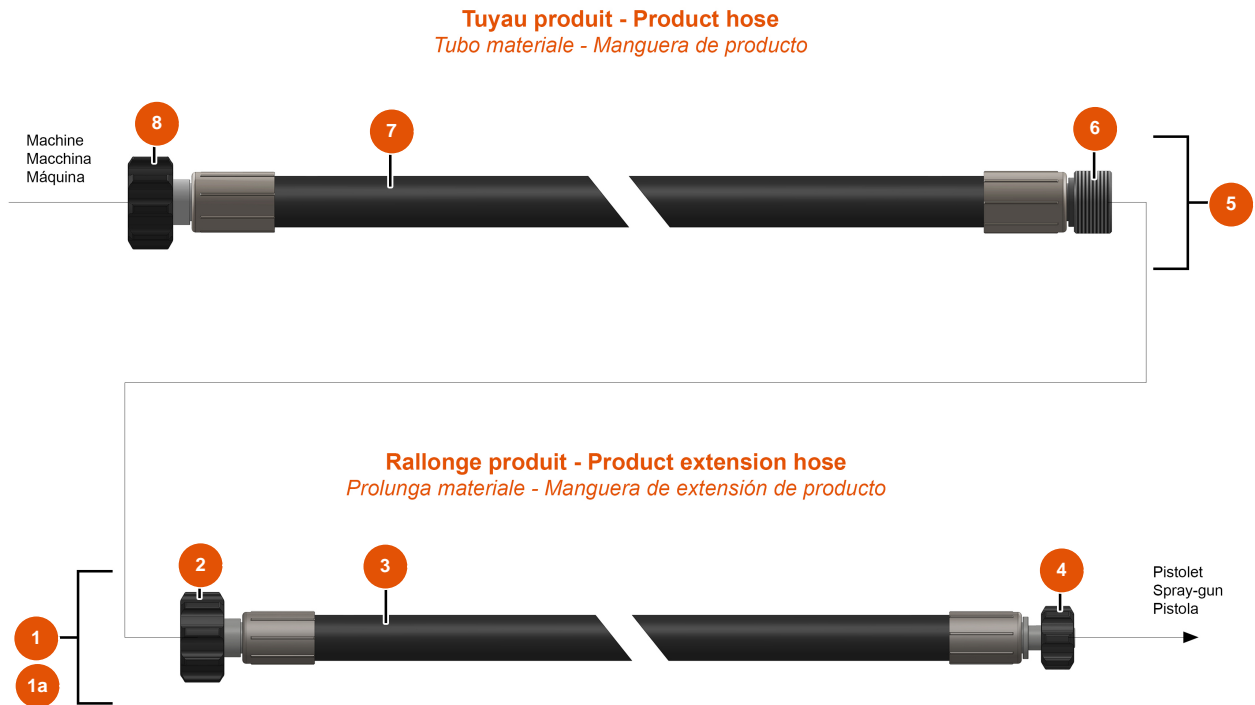

Machine à pulvériser MIXER FLATSPRAY 15 - Pistolet

Détails des pièces

Pos.	Référence	Désignation
1	EU14797	Pistolet FLATSPRAY nouvelle génération, sans support de buse & sans buse
2	EU12849	2
3	EUM07029	Gâchette lance Mixer Airless
4	13589	4
5	EU13598	5
5	13598	5
6	EU12708	6
8	EU11303	8
9	EUM10290	9
10	EUM10240	10
11	EU13031	11
12	EUM10303	12
13	EU13912	13

Pos.	Référence	Désignation
14	EU14793	14
15	EUM07056	Raccord tournant pour lance Mixer Airless
16	EUM10239	16
17	EUM10242	17
18	EUM10238	18

Machine à pulvériser MIXER FLATSPRAY 15 - Tuyaux et rallonges

Détails des pièces

Pos.	Référence	Désignation
1	EU14801	Tuyau produit ø 16 x 10 m, raccords rapides F1" x F1/2" FLATSPRAY
1a	EU14802	1a
2	EU14799	2
3	EU13651	3
4	EU14798	4
5	EU14814	5
6	EUM10734	6
7	EU12426	7
8	EU14800	8