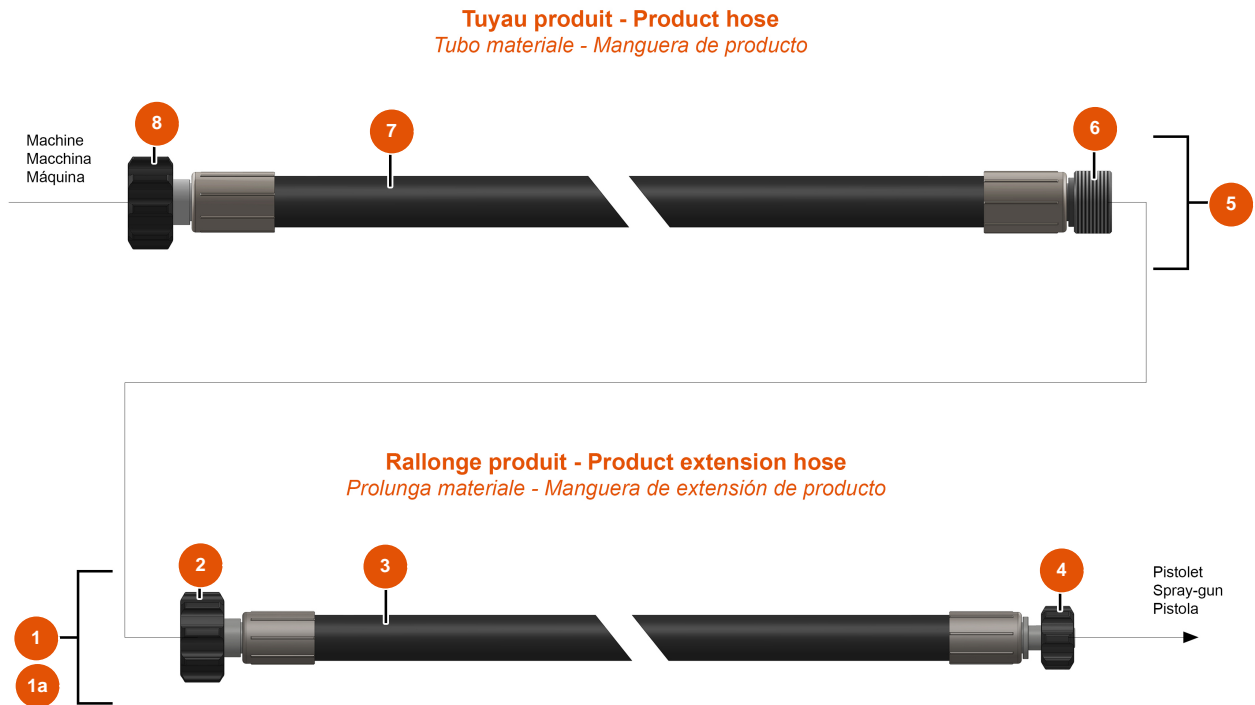

Machine à pulvériser MIXER FLATSPRAY 15 - Tuyaux et rallonges

Détails des pièces

Pos.	Référence	Désignation
1	EU14801	Tuyau produit ø 16 x 10 m, raccords rapides F1" x F1/2" FLATSPRAY
1a	EU14802	1a
2	EU14799	2
3	EU13651	3
4	EU14798	4
5	EU14814	5
6	EUM10734	6
7	EU12426	7
8	EU14800	8