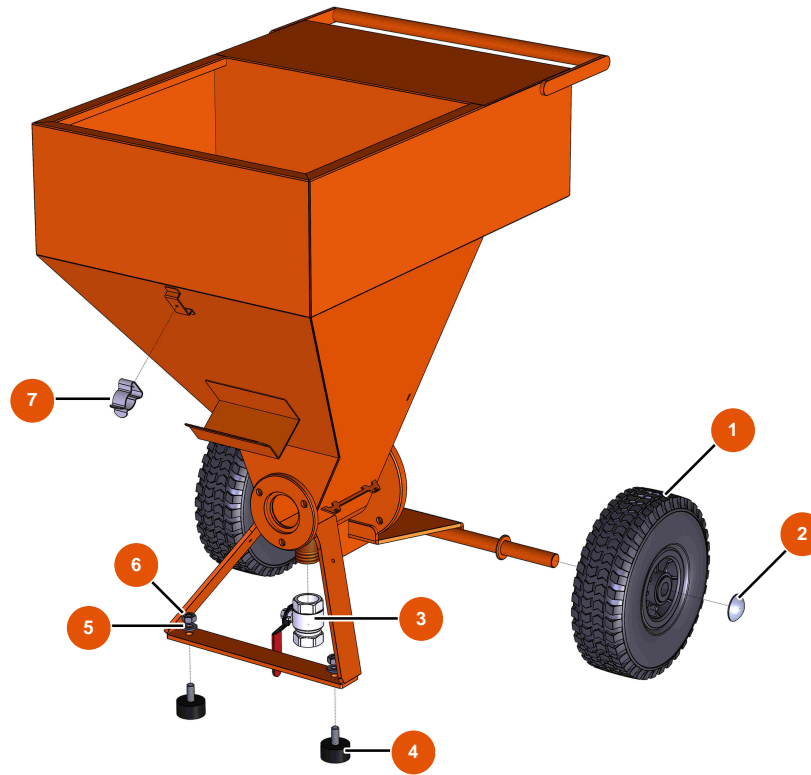

Machine à pulvériser MIXER FLATSPRAY 15 - Châssis

Détails des pièces

Pos.	Référence	Désignation
1	EU80001	1
2	EU90281	Clip chromé ø 20
3	EU70031	3
4	EU30145	4
5	EU80261	Rondelle moyenne ø 10 inox
6	EU13978	6
7	EU80582	7

Machine à pulvériser MIXER FLATSPRAY 15 - Transmission

Détails des pièces

Pos.	Référence	Désignation
1	EU30273	1
2	EU80260	Rondelle moyenne ø 8 inox
3	EU90287	3
4	EU90189	4
5	EU13458	5
6	EU30040	6
7	EU30257	7
8	EU80261	Rondelle moyenne ø 10 inox
9	60012	9
10	EU90750	10
11	EUM10646	11
12	EU90726	12
13	EUC22978	13

Pos.	Référence	Désignation
15	EUC22509	15
15	EU30295	15
17	EU80492	17
18	EUC22982	18
19	7009107700	Rotor JET 2 chromé
20	3F00529100	Stator JET 2 droit
21	EU30791	21
22	EUM10226	22
23	EU12409	23

Machine à pulvériser MIXER FLATSPRAY 15 - Bride