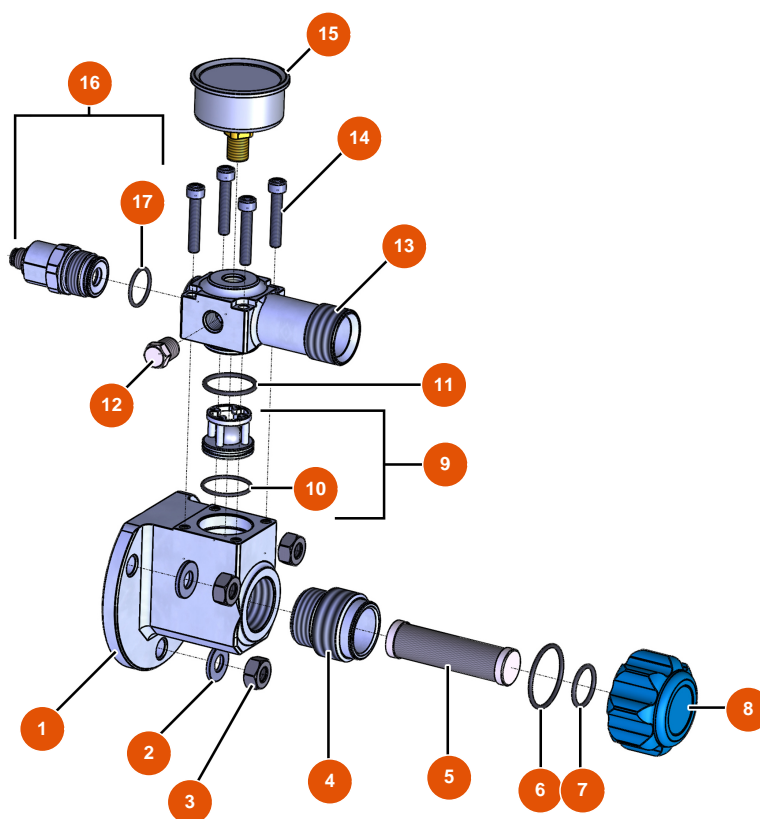

Machine à pulvériser MIXER FLATSPRAY 15 - Bride

Détails des pièces

Pos.	Référence	Désignation
1	EUM10727	1
2	EU80261	Rondelle moyenne ø 10 inox
3	EU13978	3
4	EUM10782	4
5	EU30667	Filtre 18 mailles
6	EU14766	6
7	EU14765	7
8	EUM10781	8
9	EU14789	9
10	EU14607	10
11	EU14764	11
12	EU90842	12
13	EUM10726	13