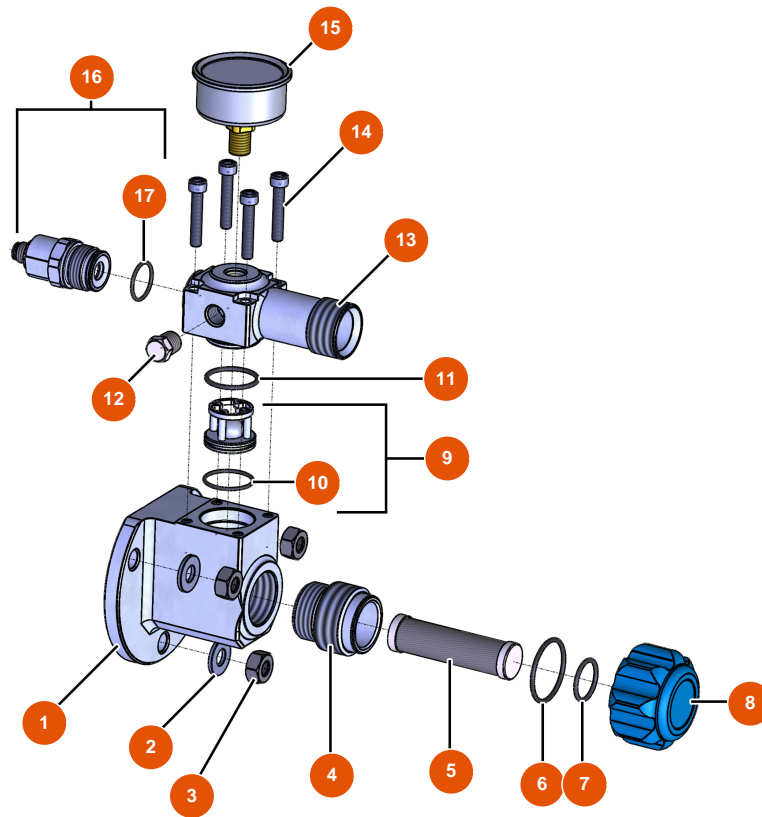

Machine à pulvériser MIXER FLATSPRAY 15 - Bride

Détails des pièces

Pos.	Référence	Désignation
1	EUM10727	1
2	EU80261	Rondelle moyenne ø 10 inox
3	EU13978	3
4	EUM10782	4
5	EU30667	Filtre 18 mailles
6	EU14766	6
7	EU14765	7
8	EUM10781	8
9	EU14789	9
10	EU14607	10
11	EU14764	11
12	EU90842	12
13	EUM10726	13