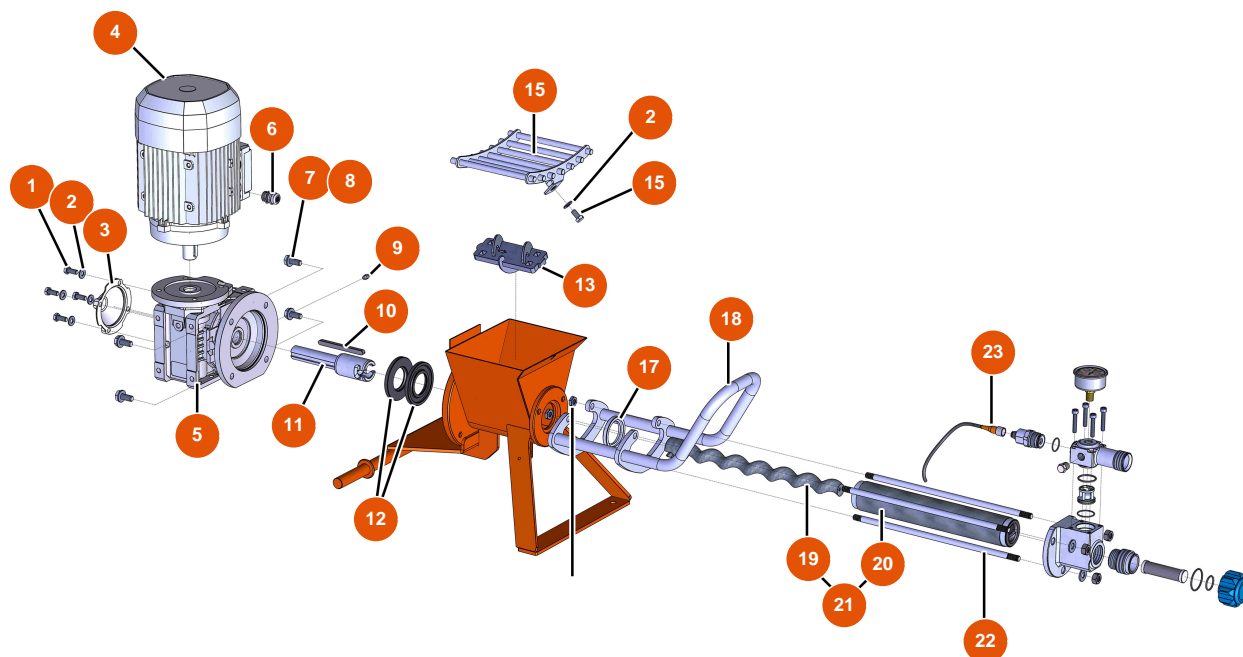

Machine à pulvériser MIXER FLATSPRAY 15 - Châssis

Détails des pièces

Pos.	Référence	Désignation
1	EU80001	1
2	EU90281	Clip chromé ø 20
3	EU70031	3
4	EU30145	4
5	EU80261	Rondelle moyenne ø 10 inox
6	EU13978	6
7	EU80582	7

Machine à pulvériser MIXER FLATSPRAY 15 - Transmission

Détails des pièces

Pos.	Référence	Désignation
1	EU30273	1
2	EU80260	Rondelle moyenne ø 8 inox
3	EU90287	3
4	EU90189	4
5	EU13458	5
6	EU30040	6
7	EU30257	7
8	EU80261	Rondelle moyenne ø 10 inox
9	60012	9
10	EU90750	10
11	EUM10646	11
12	EU90726	12
13	EUC22978	13

Pos.	Référence	Désignation
15	EUC22509	15
15	EU30295	15
17	EU80492	17
18	EUC22982	18
19	7009107700	Rotor JET 2 chromé
20	3F00529100	Stator JET 2 droit
21	EU30791	21
22	EUM10226	22
23	EU12409	23

Machine à pulvériser MIXER FLATSPRAY 15 - Bride

Détails des pièces

Pos.	Référence	Désignation
1	EU14801	Tuyau produit ø 16 x 10 m, raccords rapides F1" x F1/2" FLATSPRAY
1a	EU14802	1a
2	EU14799	2
3	EU13651	3
4	EU14798	4
5	EU14814	5
6	EUM10734	6
7	EU12426	7
8	EU14800	8