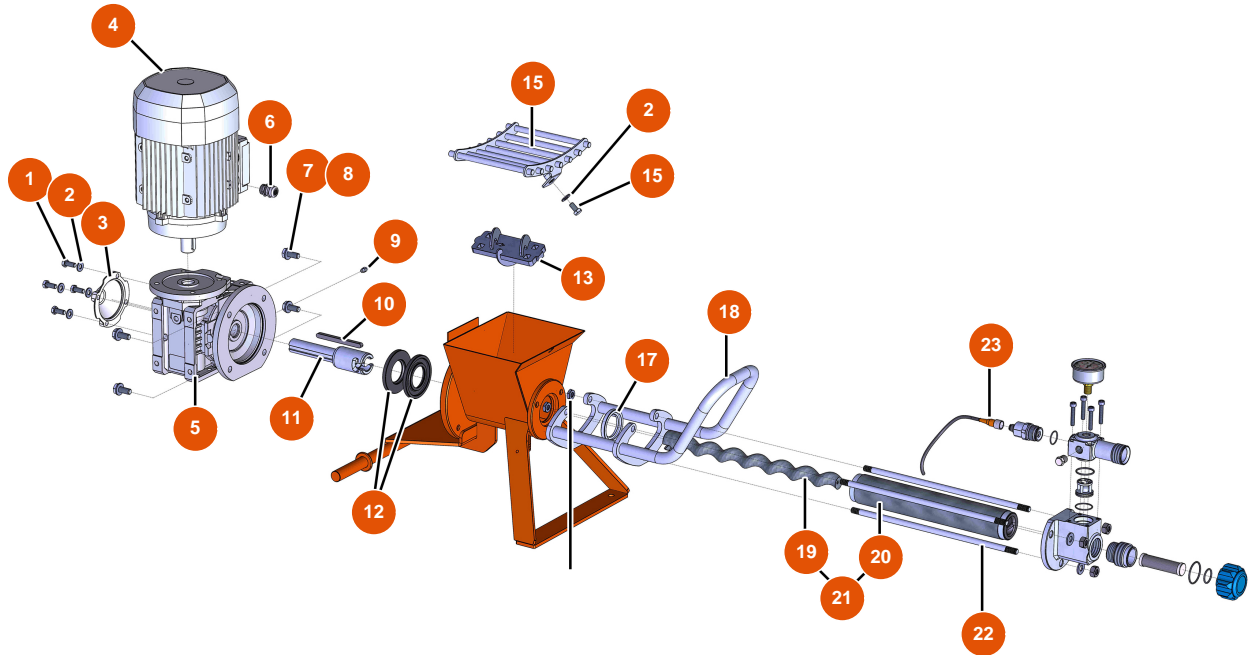

## Machine à pulvériser MIXER FLATSPRAY 15 - Châssis

### Détails des pièces

Pos.	Référence	Désignation
1	EU80001	1
2	EU90281	Clip chromé ø 20
3	EU70031	3
4	EU30145	4
5	EU80261	Rondelle moyenne ø 10 inox
6	EU13978	6
7	EU80582	7

## Machine à pulvériser MIXER FLATSPRAY 15 - Transmission