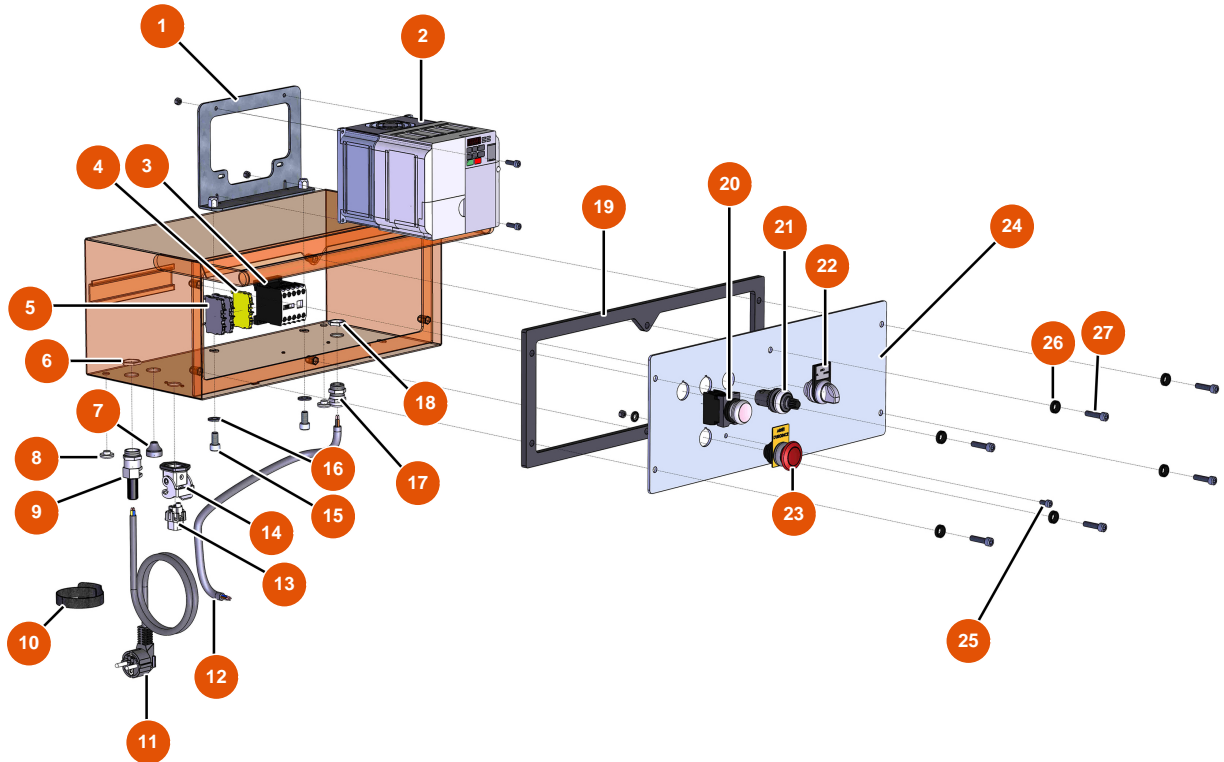

Machine à pulvériser MIXER FLATSPRAY 15 - Coffret électrique

Détails des pièces

Pos.	Référence	Désignation
1	EU80472	1
2	EU80459	2
3	EU30011	3
4	EU30038	4
5	EU80467	5
6	EU30060	6
7	EU11564	7
8	EU80397	8
9	EU80450	9
10	EU12410	10
11	EU90180	11
12	EU90606	12
13	EU11914	13