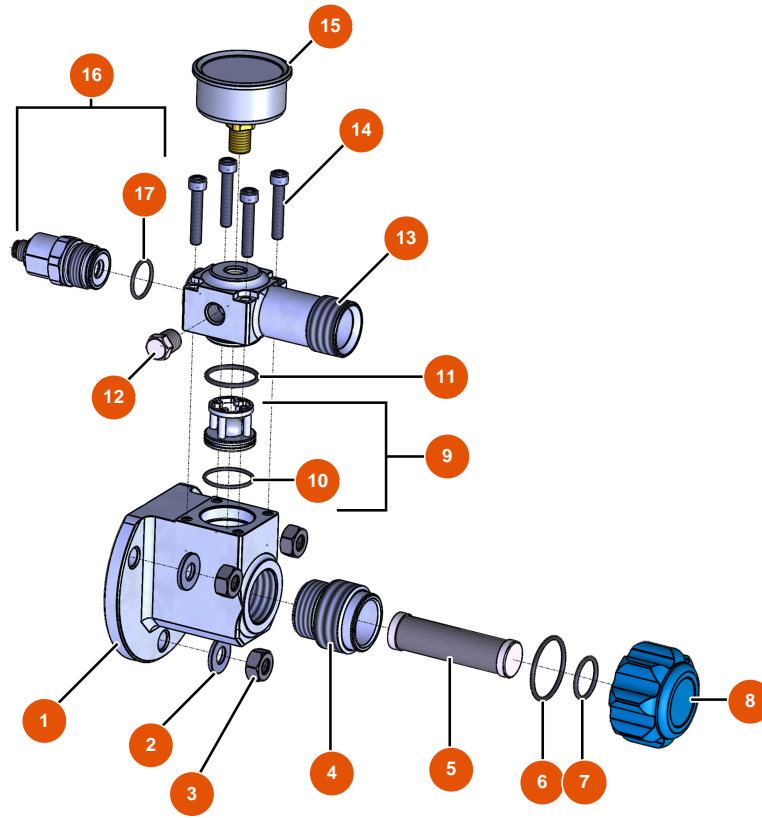

Machine à pulvériser MIXER FLATSPRAY 15 - Châssis

Détails des pièces

Pos.	Référence	Désignation
1	EU80001	1
2	EU90281	Clip chromé ø 20
3	EU70031	3
4	EU30145	4
5	EU80261	Rondelle moyenne ø 10 inox
6	EU13978	6
7	EU80582	7

Machine à pulvériser MIXER FLATSPRAY 15 - Transmission

Détails des pièces

Pos.	Référence	Désignation
1	EU30273	1
2	EU80260	Rondelle moyenne ø 8 inox
3	EU90287	3
4	EU90189	4
5	EU13458	5
6	EU30040	6
7	EU30257	7
8	EU80261	Rondelle moyenne ø 10 inox
9	60012	9
10	EU90750	10
11	EUM10646	11
12	EU90726	12
13	EUC22978	13

Pos.	Référence	Désignation
15	EUC22509	15
15	EU30295	15
17	EU80492	17
18	EUC22982	18
19	7009107700	Rotor JET 2 chromé
20	3F00529100	Stator JET 2 droit
21	EU30791	21
22	EUM10226	22
23	EU12409	23

Machine à pulvériser MIXER FLATSPRAY 15 - Bride

Détails des pièces

Pos.	Référence	Désignation
1	EUM10727	1
2	EU80261	Rondelle moyenne ø 10 inox
3	EU13978	3
4	EUM10782	4
5	EU30667	Filtre 18 mailles
6	EU14766	6
7	EU14765	7
8	EUM10781	8
9	EU14789	9
10	EU14607	10
11	EU14764	11
12	EU90842	12
13	EUM10726	13