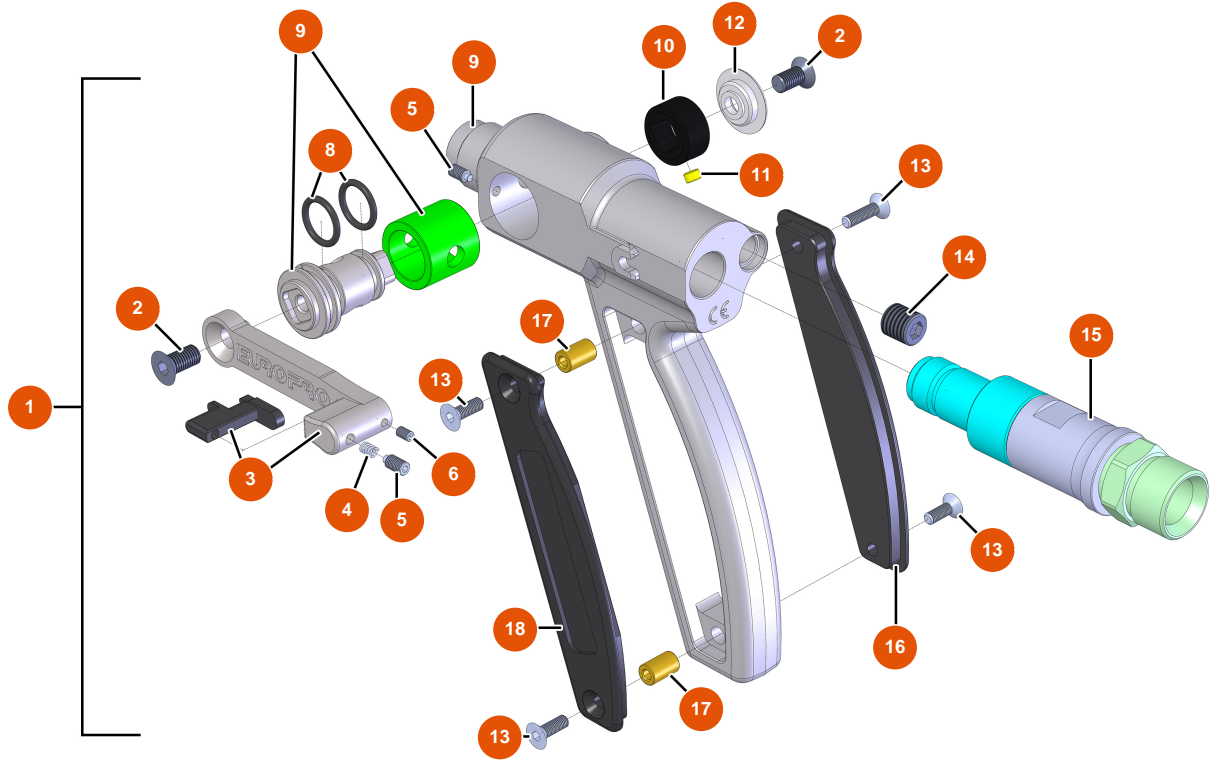

Machine à pulvériser MIXER FLATSPRAY 15 - Pistolet

Détails des pièces

Pos.	Référence	Désignation
1	EU14797	Pistolet FLATSPRAY nouvelle génération, sans support de buse & sans buse
2	EU12849	2
3	EUM07029	Gâchette lance Mixer Airless
4	13589	4
5	EU13598	5
5	13598	5
6	EU12708	6
8	EU11303	8
9	EUM10290	9
10	EUM10240	10
11	EU13031	11
12	EUM10303	12
13	EU13912	13