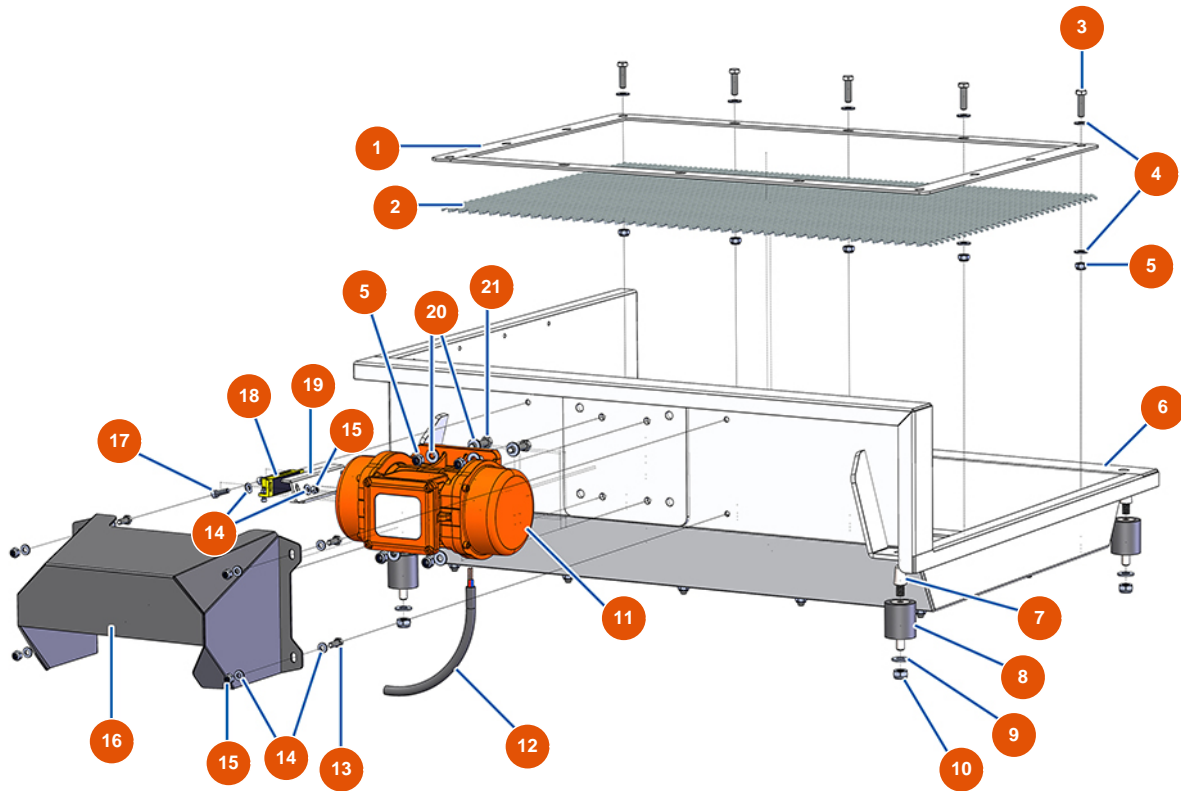

Intonacatrice OPTIMIX 50 - OPZIONE ESTENSIONE DEL SERBATOIO

Détails des pièces

Pos.	Référence	Désignation
1	EUC22873	1
2	EUC22883	2
3	EU30205	3
4	EU30292	4
5	EU13980	5
6	EUC22872	6
7	EU20052	7
8	EU20172	8
9	EU80261	Rondella media ø 10 inox
10	EU13981	10
11	EU20024	11
12	EU30018	12
13	EU12069	13