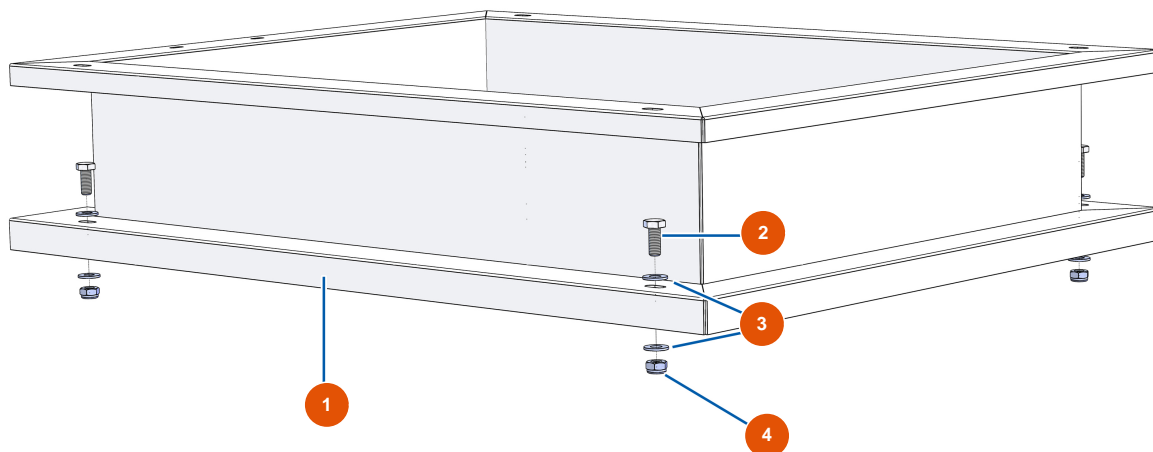

Intonacatrice OPTIMIX 50 - OPZIONE SETACCIO VIBRANTE

Détails des pièces

Pos.	Référence	Désignation
1	EUC22871	1
2	EU30257	2
3	EU80261	Rondella media ø 10 inox
4	EU13981	4