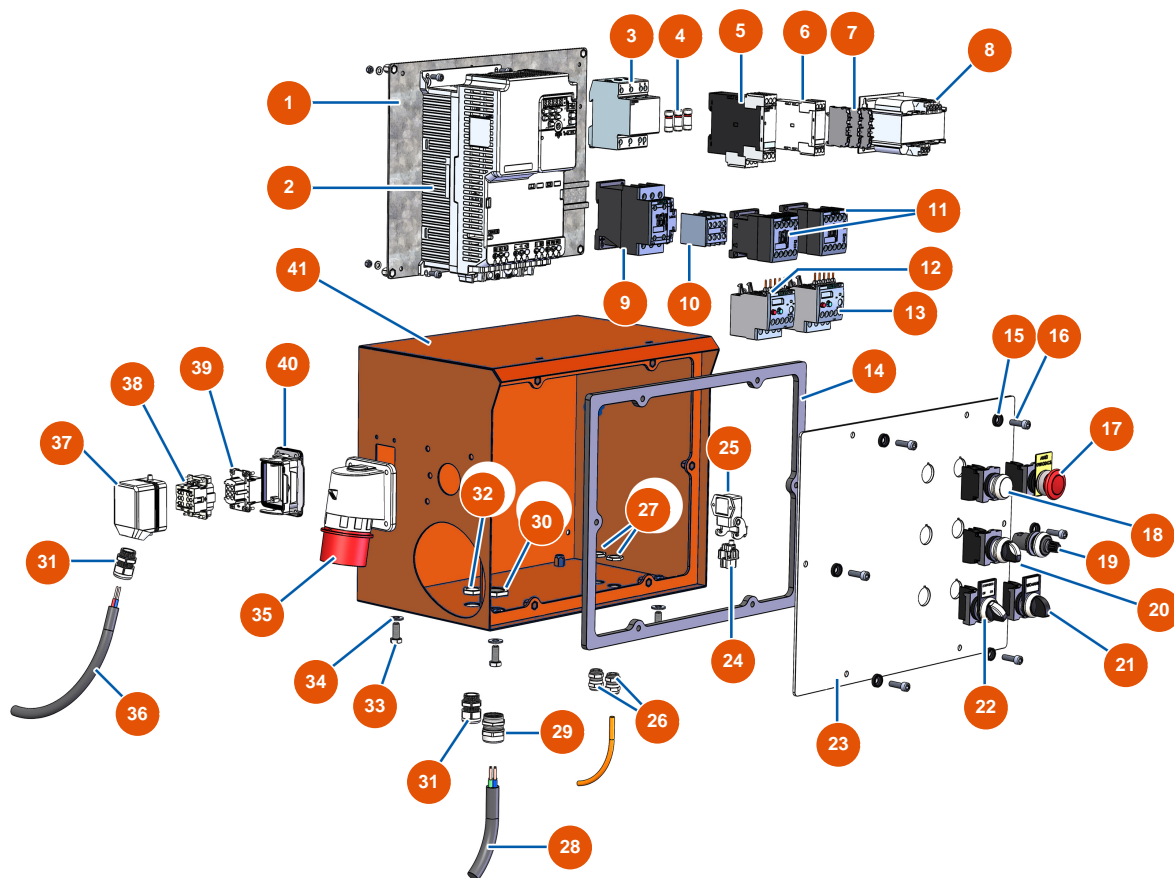

Intonacatrice OPTIMIX 50 - QUADRO ELETTRICO

Détails des pièces

Pos.	Référence	Désignation
1	EUC23064	1
2	EU20023	2
3	EU12149	3
4	EU14637	4
5	3C00601001	Relè di fase senso unico
6	EU20196	6
7	3C05050800	Portafusibile 5X20 PHONIX UK5-HESIL
8	EU13198	8
9	EU20155	9
10	EU20076	10
11	EU11918	11
12	EU20077	12
13	EU20078	13