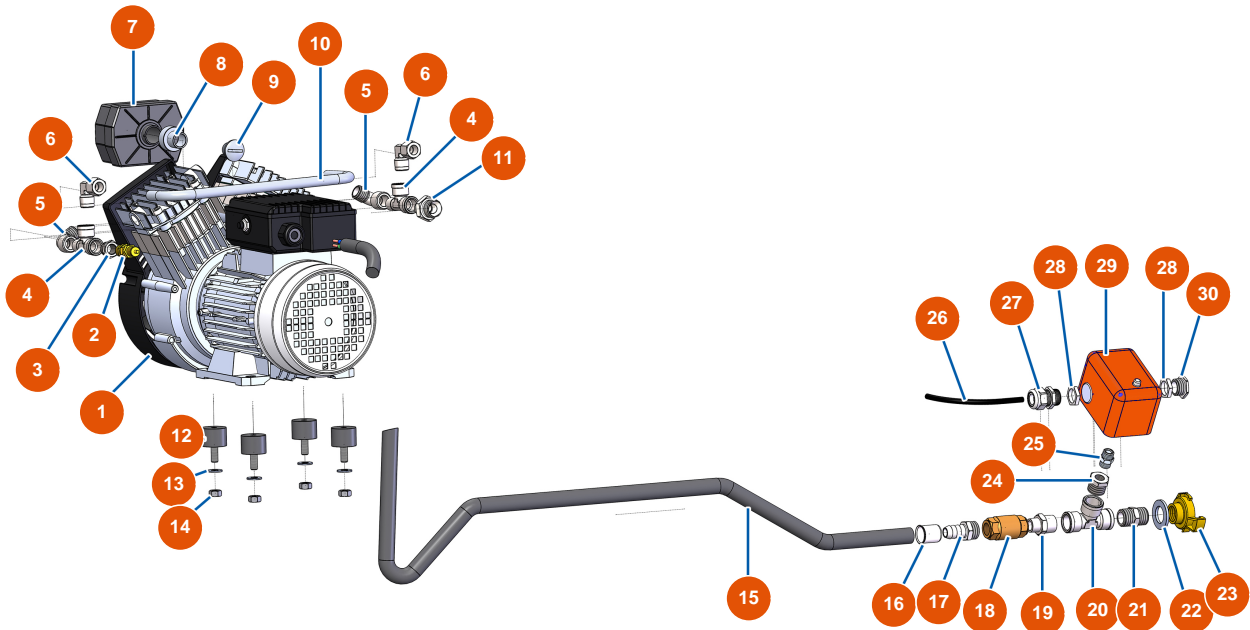

Intonacatrice OPTIMIX 50 - KIT COMPRESSORE

Détails des pièces

Pos.	Référence	Désignation
1	EU14143	1
2	3G01300304	Valvola di sicurezza 1/4" TAR.3 BAR
3	EU90242	3
4	EU12530	4
5	EU30120	5
6	EU13696	6
7	EU80052	7
8	EUM10529	8
9	EUM10528	9
10	EUC23010	10
11	EU90872	Nipplo alta pressione 1/2" MaschioD x 3/8" MaschioD
12	EU30151	12
13	EU80260	Rondella media ø 8 inox