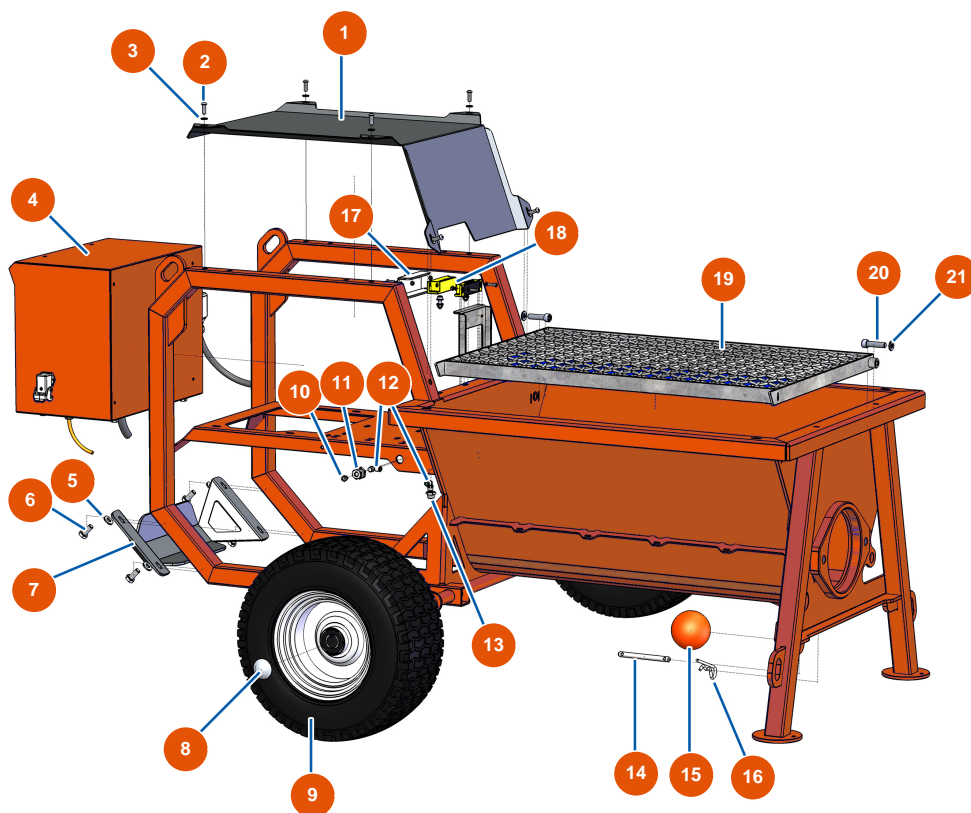

Intonacatrice OPTIMIX 50 - TELAIO

Détails des pièces

Pos.	Référence	Désignation
1	EUC22869	1
2	EU12110	2
3	EU80259	3
4	EU20140	4
5	EU80260	Rondella media ø 8 inox
6	EU11544	Vite THEF 8 x 25
7	EUC22877	7
8	EU90282	8
9	EU80372	9
10	EU20044	10
11	EU20159	11
12	EU30124	12
13	EU20084	13

Pos.	Référence	Désignation
14	EU20060	14
15	EU20048	15
16	EU20046	16
17	EUC22878	17
18	EU12120	18
19	EUC22882	19
20	EU12522	20
21	EU30280	21

Intonacatrice OPTIMIX 50 - TRASMISSIONE

**Pièces pour modèles jusqu'à décembre 2022. / Parts for models until December 2022. *Parti per modelli fino a dicembre 2022.
 *Piezas para modelos hasta diciembre de 2022. / *Teile für Modelle bis Dezember 2022.*