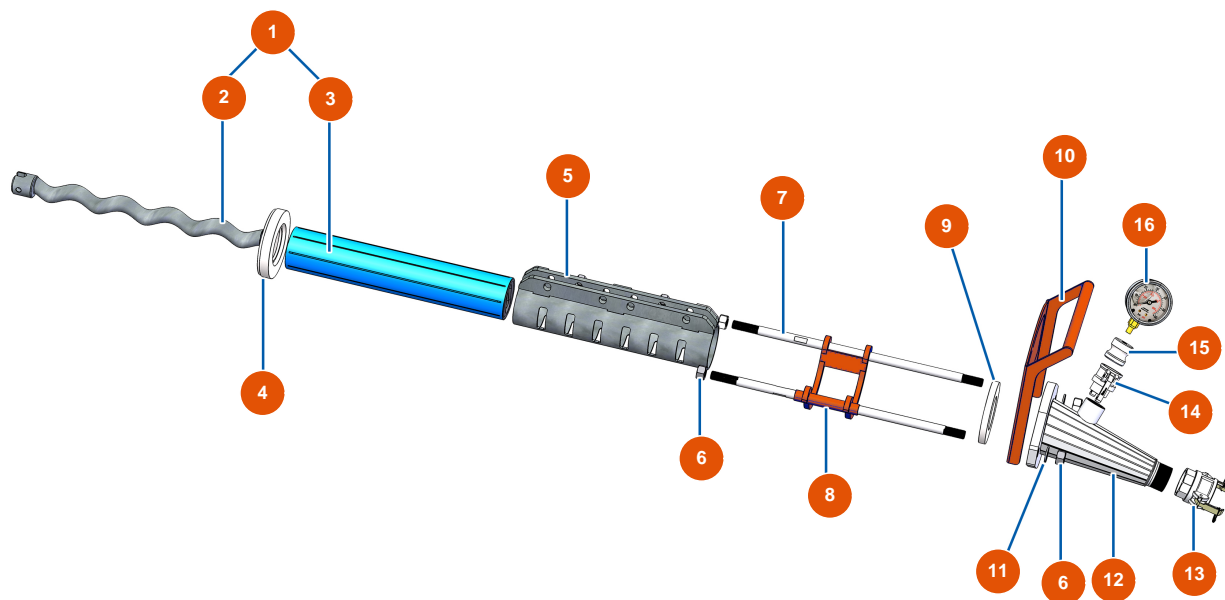

Intonacatrice OPTIMIX 50 - POMPA

Détails des pièces

Pos.	Référence	Désignation
1	EU30905	1
2	7009008800	Rotore MAP 11 - JUMBO HR SX
3	3F00503800	Statore MAP 11 - JUMBO con tagli SX
4	EU20156	4
5	EUC20766	Stringi statore per MIXER 2L6 - MAP 10
6	EU12473	6
7	EUM10281	7
8	EUC22375	8
9	EU20157	9
10	EUC22880	10
11	EU10141	11
12	EUC22884	12
13	EU12364	13