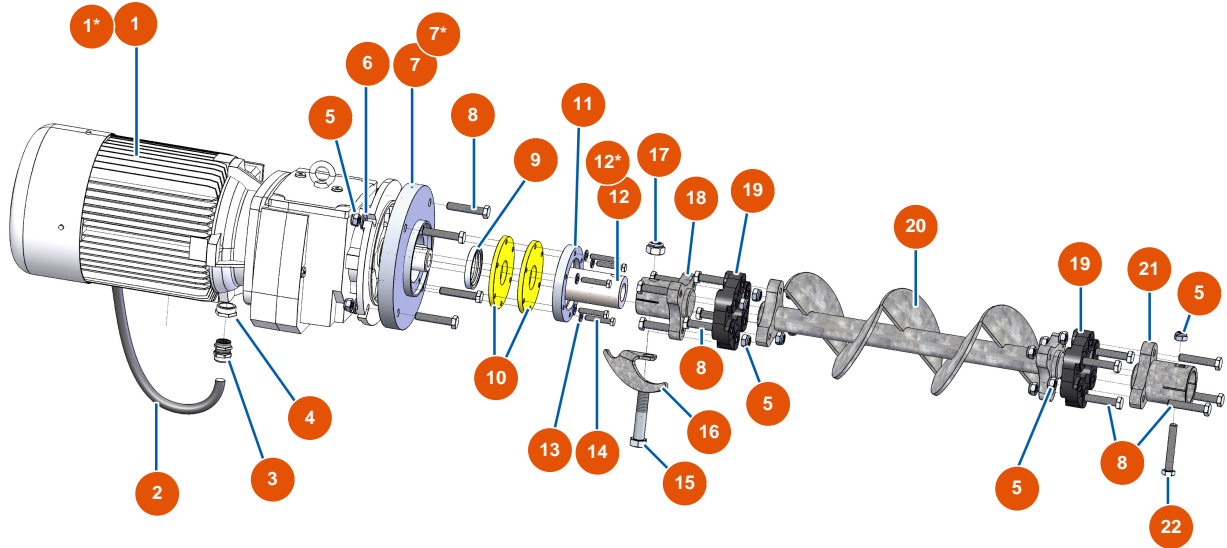

Intonacatrice OPTIMIX 50 - TELAIO

Détails des pièces

Pos.	Référence	Désignation
1	EUC22869	1
2	EU12110	2
3	EU80259	3
4	EU20140	4
5	EU80260	Rondella media ø 8 inox
6	EU11544	Vite THEF 8 x 25
7	EUC22877	7
8	EU90282	8
9	EU80372	9
10	EU20044	10
11	EU20159	11
12	EU30124	12
13	EU20084	13

Pos.	Référence	Désignation
14	EU20060	14
15	EU20048	15
16	EU20046	16
17	EUC22878	17
18	EU12120	18
19	EUC22882	19
20	EU12522	20
21	EU30280	21

Intonacatrice OPTIMIX 50 - TRASMISSIONE

**Pièces pour modèles jusqu'à décembre 2022. / Parts for models until December 2022. *Parti per modelli fino a dicembre 2022.
 *Piezas para modelos hasta diciembre de 2022. / *Teile für Modelle bis Dezember 2022.*

Intonacatrice OPTIMIX 50 - POMPA

Détails des pièces

Pos.	Référence	Désignation
1	EU30905	1
2	7009008800	Rotore MAP 11 - JUMBO HR SX
3	3F00503800	Statore MAP 11 - JUMBO con tagli SX
4	EU20156	4
5	EUC20766	Stringi statore per MIXER 2L6 - MAP 10
6	EU12473	6
7	EUM10281	7
8	EUC22375	8
9	EU20157	9
10	EUC22880	10
11	EU10141	11
12	EUC22884	12
13	EU12364	13