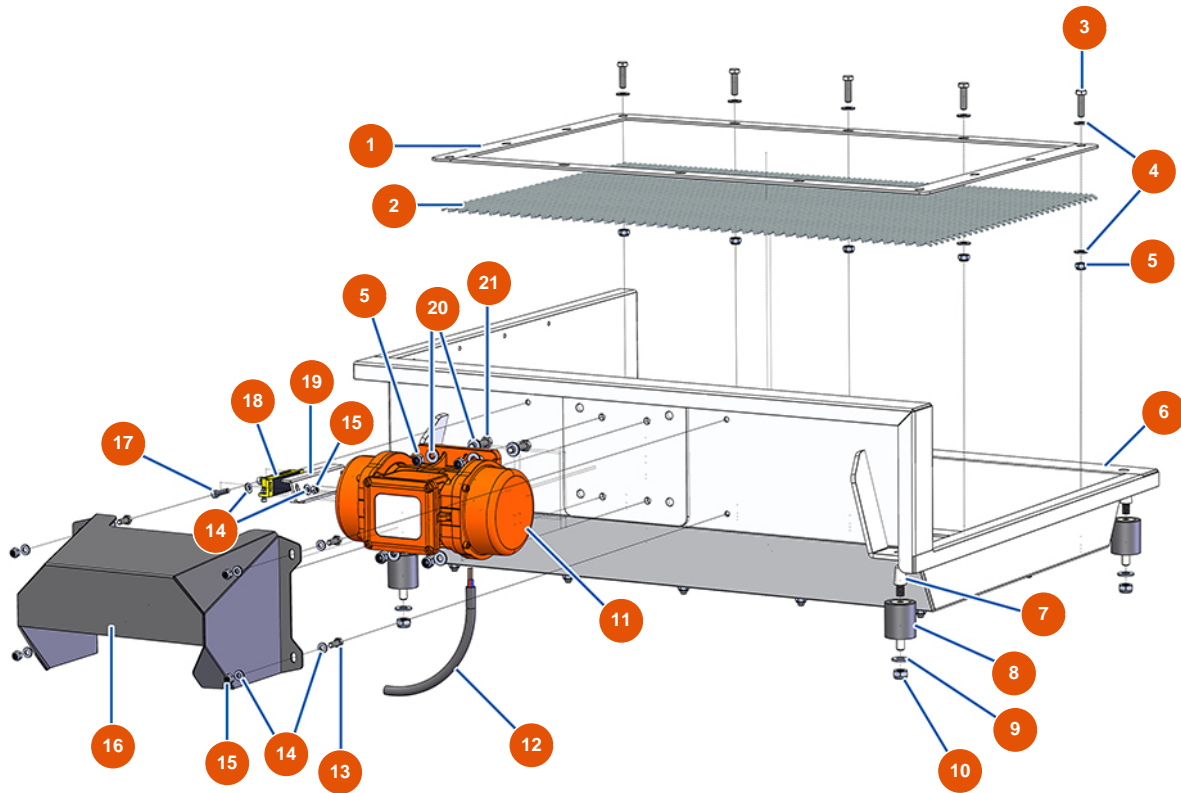

Máquina de bombeo OPTIMIX 100 - TAMIZ VIBRATORIO

Détails des pièces

Pos.	Référence	Désignation
1	EUC22873	1
2	EUC22883	2
3	EU30205	3
4	EU30292	4
5	EU13980	5
6	EUC22872	6
7	EU20052	7
8	EU20172	8
9	EU80261	Arandela media ø 10 inox
10	EU13981	10
11	EU20024	11
12	EU30018	12
13	EU12069	13