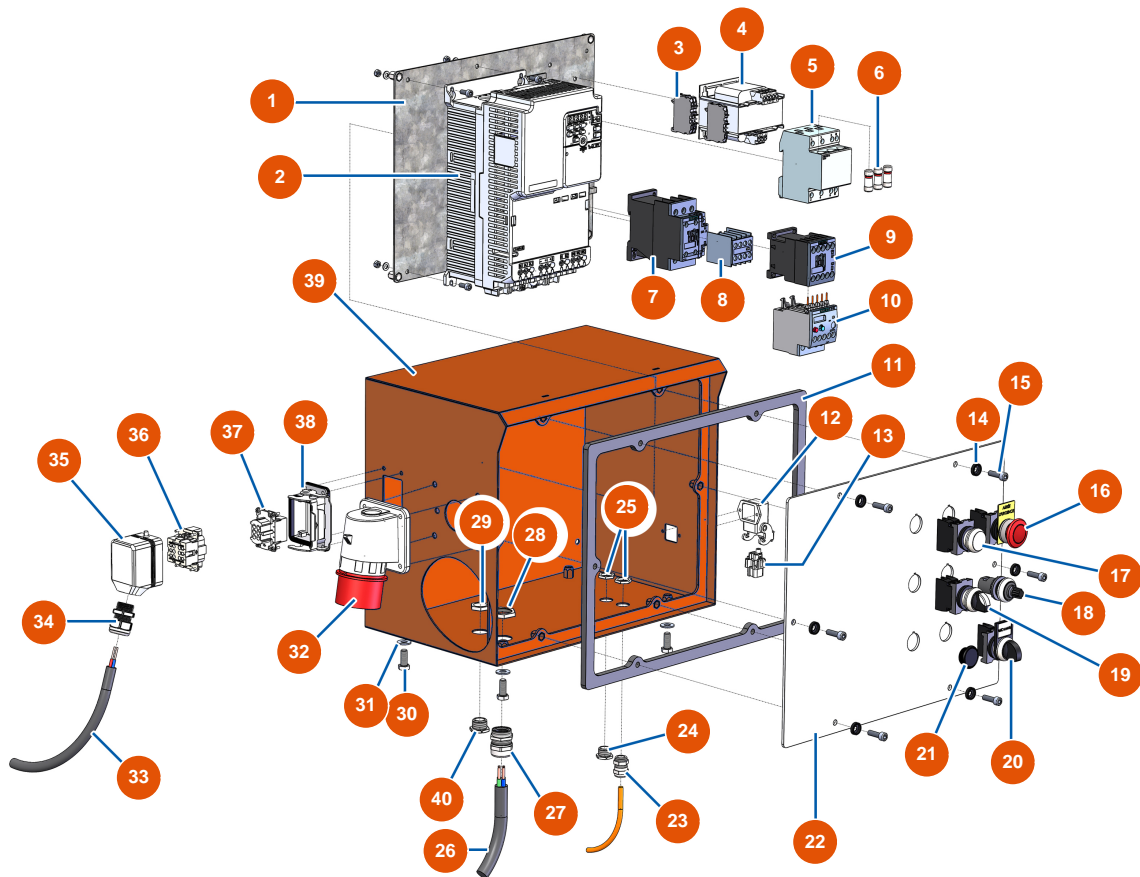

Máquina de bombeo OPTIMIX 100 - CUADRO ELÉCTRICO

Détails des pièces

Pos.	Référence	Désignation
1	EUC23064	1
2	EU20146	2
3	3C05050800	Portafusible 5X20 PHONIX UK5-HESIL
4	EU13198	4
5	EU12149	5
6	EU14637	6
7	EU20155	7
8	EU20076	8
9	EU11918	9
10	EU20077	10
11	EU20025	11
12	EU12543	12
13	EU11914	13