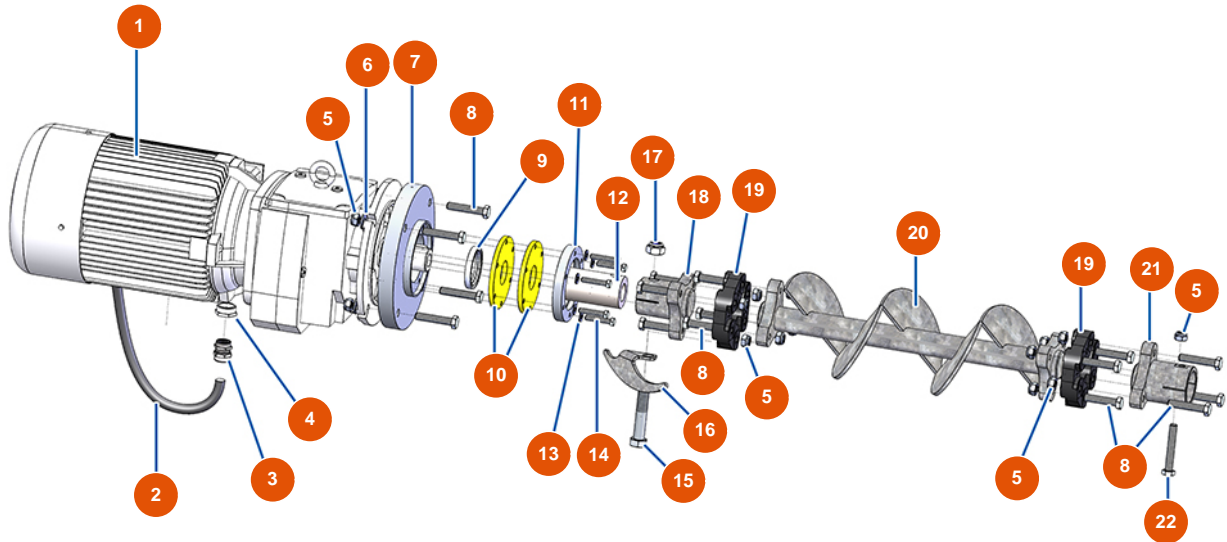

Máquina de bombeo OPTIMIX 100 - TRANSMISION

Détails des pièces

Pos.	Référence	Désignation
1	EU20022	1
2	EU20041	2
3	EU20043	3
4	EU12814	4
5	EU10051	5
6	EU14102	6
7	EU20057	7
8	EU20038	8
9	EU20042	9
10	EU20058	10
11	EU20059	11
12	EU20056	12
13	EU80260	Arandela media ø 8 inox