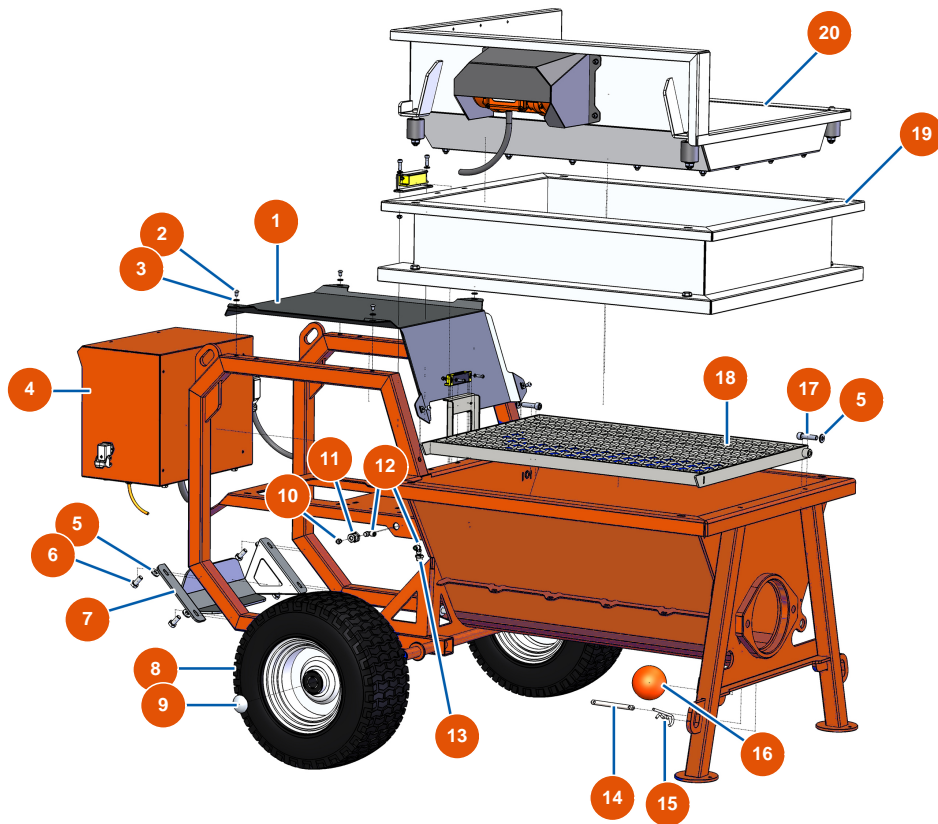

Máquina de bombeo OPTIMIX 100 - CHASIS

Détails des pièces

Pos.	Référence	Désignation
1	EUC22869	1
2	EU12110	2
3	EU80259	3
4	EU20141	4
5	EU80260	Arandela media ø 8 inox
6	EU11544	Tornillo THEF 8 x 25
7	EUC22877	7
8	EU80372	8
9	EU90282	9
10	EU20044	10
11	EU20159	11
12	EU30124	12
13	EU20084	13

Máquina de bombeo OPTIMIX 100 - TRANSMISION

Détails des pièces

Pos.	Référence	Désignation
1	EU20022	1
2	EU20041	2
3	EU20043	3
4	EU12814	4
5	EU10051	5
6	EU14102	6
7	EU20057	7
8	EU20038	8
9	EU20042	9
10	EU20058	10
11	EU20059	11
12	EU20056	12
13	EU80260	Arandela media ø 8 inox