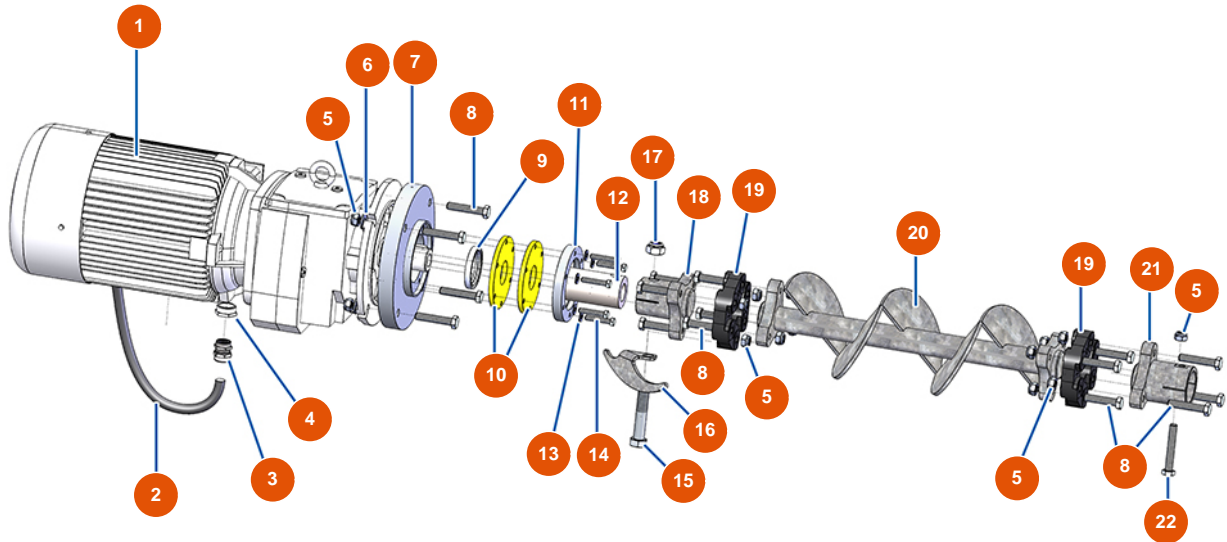

Macchina per massetto liquido OPTIMIX 100 - TELAIO

Détails des pièces

Pos.	Référence	Désignation
1	EUC22869	1
2	EU12110	2
3	EU80259	3
4	EU20141	4
5	EU80260	Rondella media \varnothing 8 inox
6	EU11544	Vite THEF 8 x 25
7	EUC22877	7
8	EU80372	8
9	EU90282	9
10	EU20044	10
11	EU20159	11
12	EU30124	12
13	EU20084	13

Pos.	Référence	Désignation
14	EU20060	14
15	EU20046	15
16	EU20048	16
17	EUC22882	17
18	EUC22868	18
19	EU20142	Rialzo tramoggia per OPTIMIX 50 & OPTIMIX 100
20	EU20143	Vaglio vibrante per OPTIMIX 50 & OPTIMIX 100

Macchina per massetto liquido OPTIMIX 100 - TRASMISSIONE

Détails des pièces

Pos.	Référence	Désignation
1	EU20022	1
2	EU20041	2
3	EU20043	3
4	EU12814	4
5	EU10051	5
6	EU14102	6
7	EU20057	7
8	EU20038	8
9	EU20042	9
10	EU20058	10
11	EU20059	11
12	EU20056	12
13	EU80260	Rondella media ø 8 inox