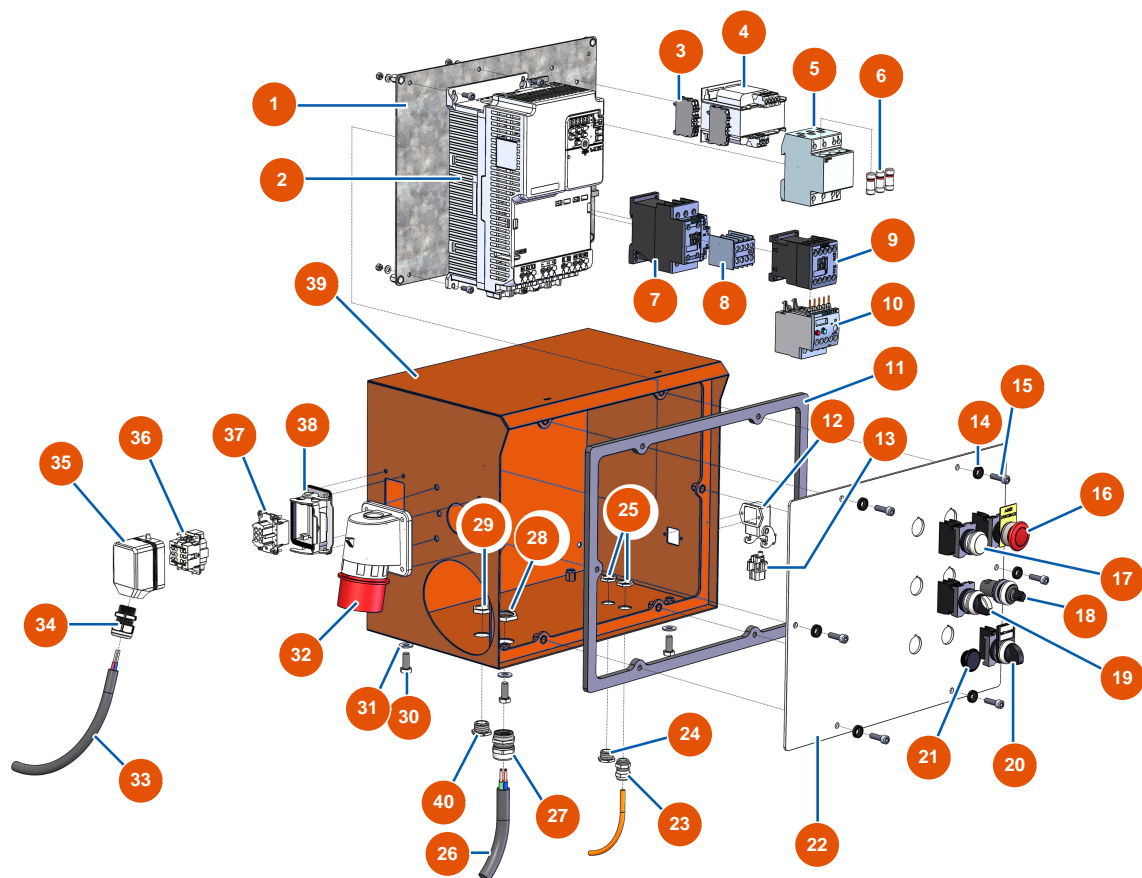

Macchina per massetto liquido OPTIMIX 100 - QUADRO ELETTRICO

Détails des pièces

Pos.	Référence	Désignation
1	EUC23064	1
2	EU20146	2
3	3C05050800	Portafusibile 5X20 PHONIX UK5-HESIL
4	EU13198	4
5	EU12149	5
6	EU14637	6
7	EU20155	7
8	EU20076	8
9	EU11918	9
10	EU20077	10
11	EU20025	11
12	EU12543	12
13	EU11914	13