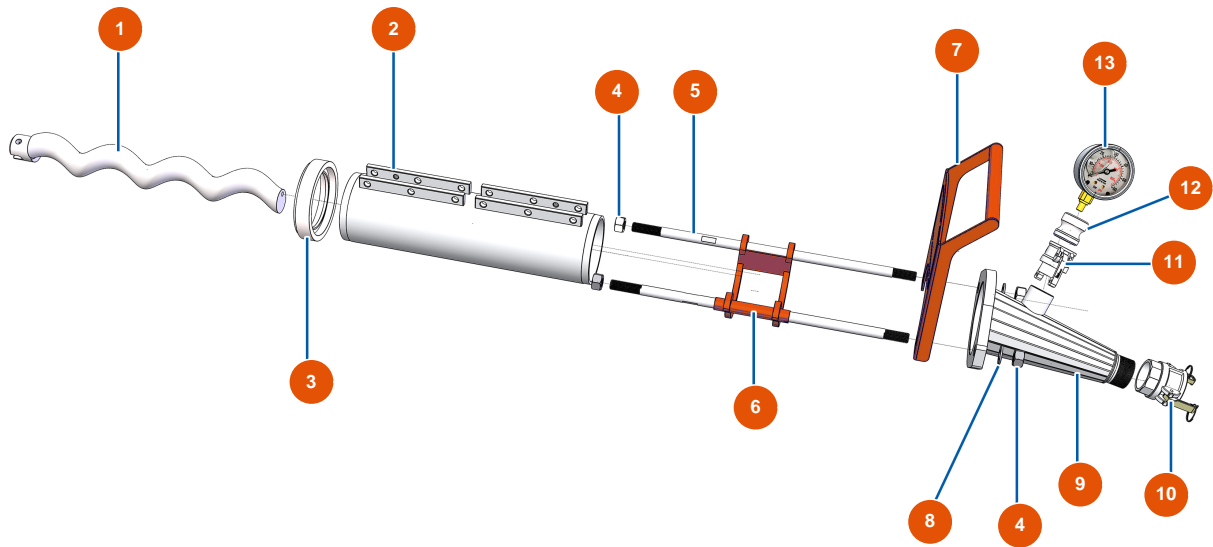

Macchina per massetto liquido OPTIMIX 100 - POMPA

Détails des pièces

Pos.	Référence	Désignation
1	7009200000	Rotore 60-12 PLUS SX L= 620
2	3F00508400	Statore 60-12 PLUS 60 SH con naso L535 SX
3	EU20061	3
4	EU12473	4
5	EUM10281	5
6	EUC22875	6
7	EUC22880	7
8	EU10141	8
9	EU12364	9
10	EUC22884	10
11	EU20070	11
12	EU20062	12
13	EU20154	13