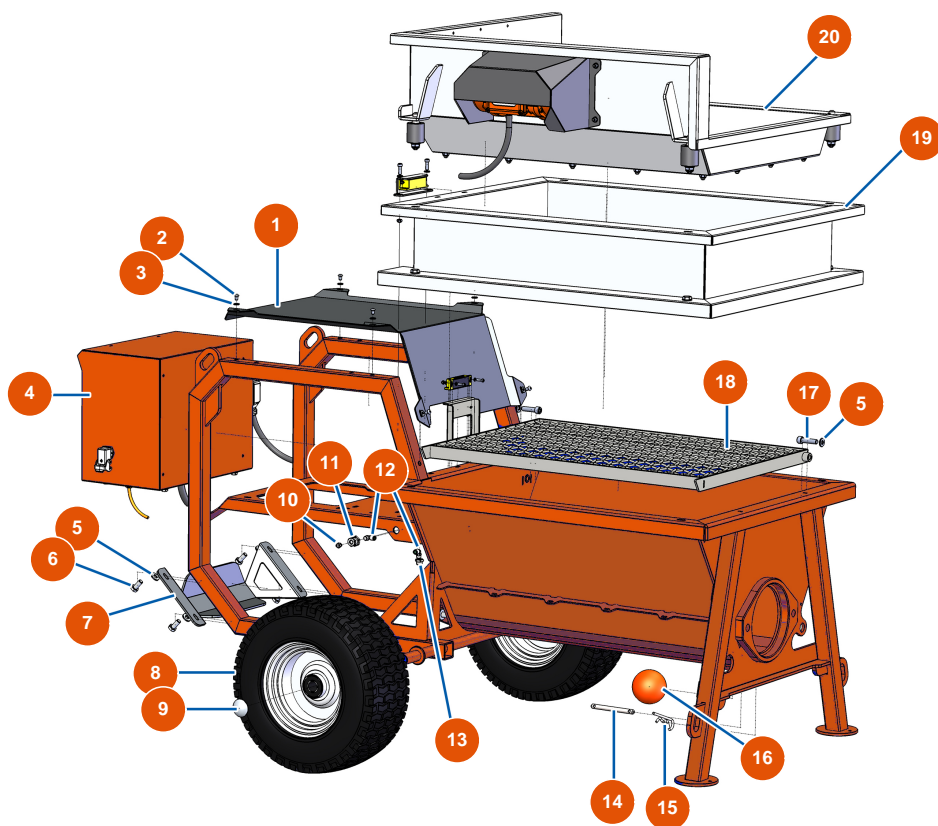

Macchina per massetto liquido OPTIMIX 100 - TELAIO

Détails des pièces

Pos.	Référence	Désignation
1	EUC22869	1
2	EU12110	2
3	EU80259	3
4	EU20141	4
5	EU80260	Rondella media \varnothing 8 inox
6	EU11544	Vite THEF 8 x 25
7	EUC22877	7
8	EU80372	8
9	EU90282	9
10	EU20044	10
11	EU20159	11
12	EU30124	12
13	EU20084	13

Macchina per massetto liquido OPTIMIX 100 - TRASMISSIONE

Détails des pièces

Pos.	Référence	Désignation
1	EU20022	1
2	EU20041	2
3	EU20043	3
4	EU12814	4
5	EU10051	5
6	EU14102	6
7	EU20057	7
8	EU20038	8
9	EU20042	9
10	EU20058	10
11	EU20059	11
12	EU20056	12
13	EU80260	Rondella media ø 8 inox