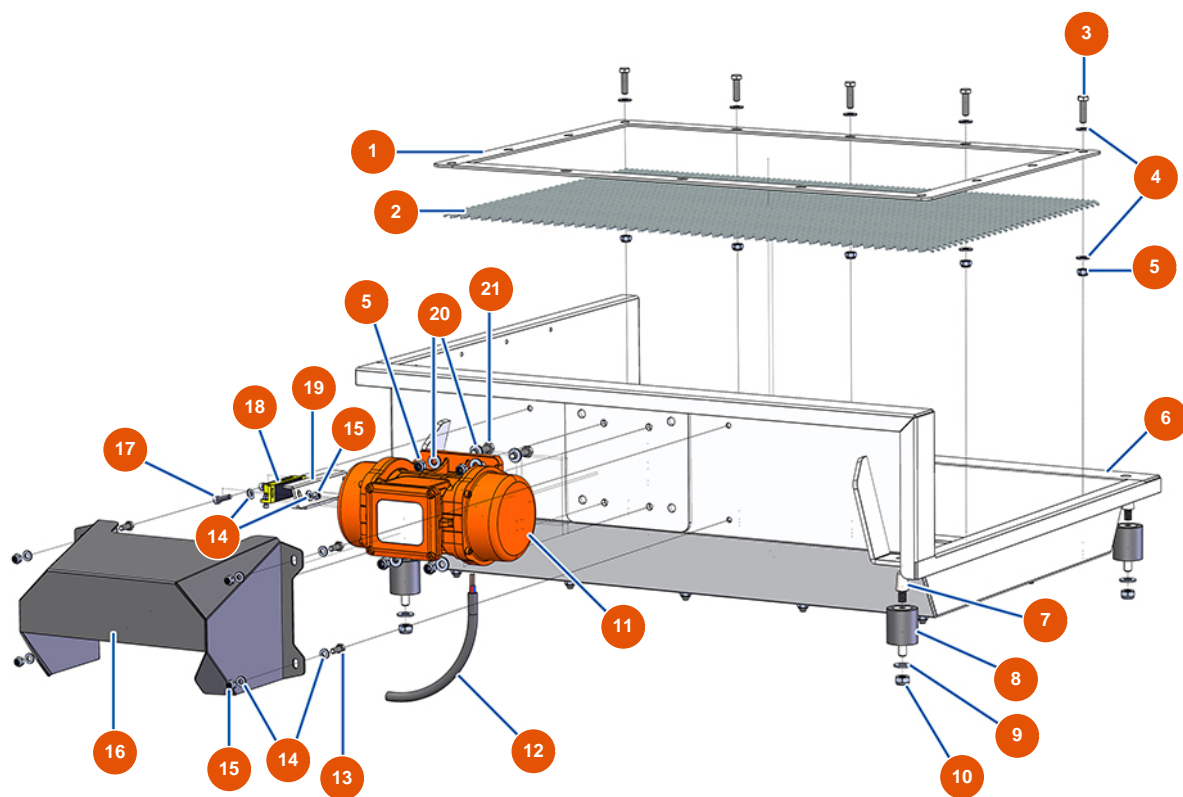

Macchina per massetto liquido OPTIMIX 100 - SETACCIO VIBRANTE

Détails des pièces

Pos.	Référence	Désignation
1	EUC22873	1
2	EUC22883	2
3	EU30205	3
4	EU30292	4
5	EU13980	5
6	EUC22872	6
7	EU20052	7
8	EU20172	8
9	EU80261	Rondella media ø 10 inox
10	EU13981	10
11	EU20024	11
12	EU30018	12
13	EU12069	13