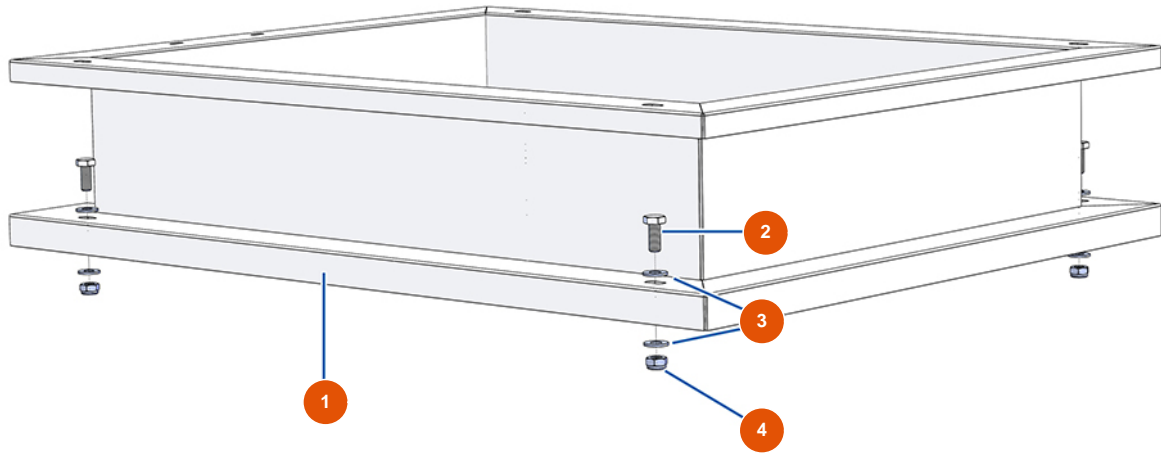

Macchina per massetto liquido OPTIMIX 100 - ESTENSIONE DEL SERBATOIO

Détails des pièces

Pos.	Référence	Désignation
1	EUC22871	1
2	EU30257	2
3	EU80261	Rondella media ø 10 inox
4	EU13981	4