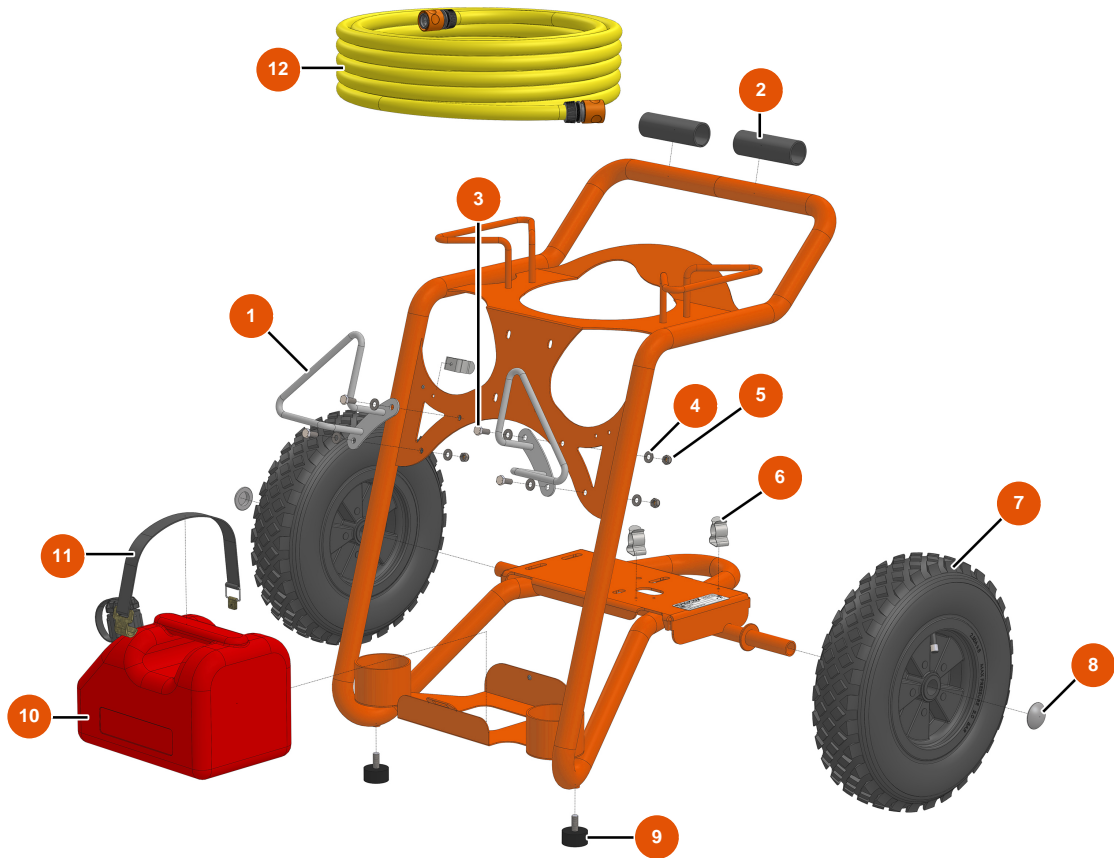

MIXCLEAN 15-200 High Pressure Washer - Chassis

Détails des pièces

Pos.	Référence	Désignation
1	EUC22563	1
2	EU11848	2
3	EU30273	3
4	EU80260	∅ 8 inox medium washer
5	EU13980	5
6	EU80582	6
7	EU80003	7
8	EU90282	8
9	EU30145	9
10	EU30418	5L jerry can - hydrocarbons approved
11	EU1012111	11
12	EU11892	Watering hose ∅ 19 x 10 m with push-to-fit attachments

MIXCLEAN 15-200 High Pressure Washer - Motorization

Détails des pièces

Pos.	Référence	Désignation
1	EU10037	1
2	EU30250	2
3	EU80260	ø 8 inox medium washer
4	EU13980	4
5	EU90752	5
6	EU60031	6
7	EU90541	7
8	EU90310	8
9	EU30280	9
10	EU30257	10
11	EU90737	11
11a	EUAN2186	11a
11b	EUAN2187	11b

MIXCLEAN 15-200 High Pressure Washer - Lance and hose

Détails des pièces

Pos.	Référence	Désignation
1	EU90307	Low pressure nozzle 50°-40
2	EU90305	High pressure nozzle 15°-45
3	EU12415	3
4	EU12166	Double elbow lance hose 600 mm, KW coupler
5	EU12165	Washer spray-gun with protected hose 310 bars, KW coupler
6	EU12071	Washer hose Ø 8-315 bar 10 metres
7	EU90328	M22-150 F x 3/8 M female quick fit attachment