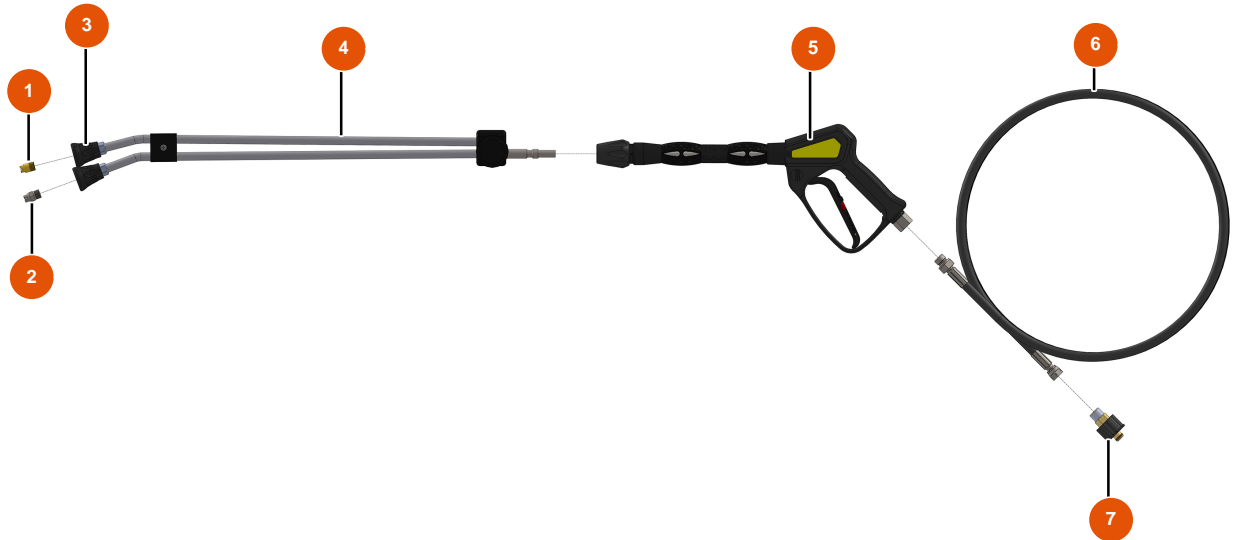

MIXCLEAN 15-200 High Pressure Washer - Lance and hose

Détails des pièces

Pos.	Référence	Désignation
1	EU90307	Low pressure nozzle 50°-40
2	EU90305	High pressure nozzle 15°-45
3	EU12415	3
4	EU12166	Double elbow lance hose 600 mm, KW coupler
5	EU12165	Washer spray-gun with protected hose 310 bars, KW coupler
6	EU12071	Washer hose Ø 8-315 bar 10 metres
7	EU90328	M22-150 F x 3/8 M female quick fit attachment