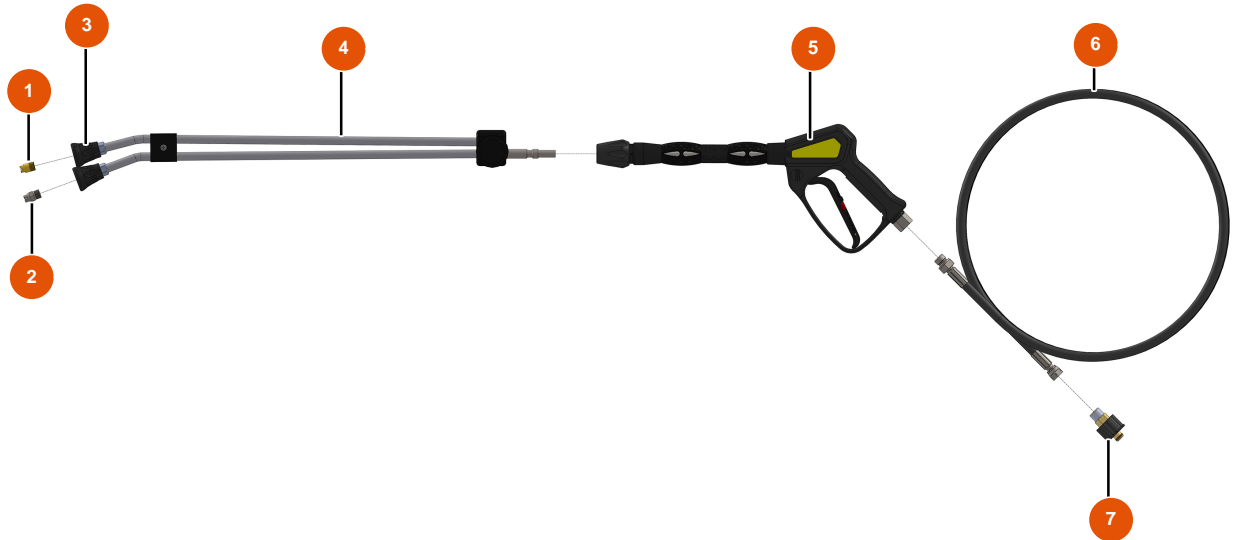

### Détails des pièces

Pos.	Référence	Désignation
1	EUC22563	1
2	EU11848	2
3	EU30273	3
4	EU80260	∅ 8 inox medium washer
5	EU13980	5
6	EU80582	6
7	EU80003	7
8	EU90282	8
9	EU30145	9
10	EU30418	5L jerry can - hydrocarbons approved
11	EU1012111	11
12	EU11892	Watering hose ∅ 19 x 10 m with push-to-fit attachments

### Détails des pièces

Pos.	Référence	Désignation
1	EU10037	1
2	EU30250	2
3	EU80260	ø 8 inox medium washer
4	EU13980	4
5	EU90752	5
6	EU60031	6
7	EU90541	7
8	EU90310	8
9	EU30280	9
10	EU30257	10
11	EU90737	11
11a	EUAN2186	11a
11b	EUAN2187	11b

### Détails des pièces

Pos.	Référence	Désignation
1	EU90307	Low pressure nozzle 50°-40
2	EU90305	High pressure nozzle 15°-45
3	EU12415	3
4	EU12166	Double elbow lance hose 600 mm, KW coupler
5	EU12165	Washer spray-gun with protected hose 310 bars, KW coupler
6	EU12071	Washer hose Ø 8-315 bar 10 metres
7	EU90328	M22-150 F x 3/8 M female quick fit attachment