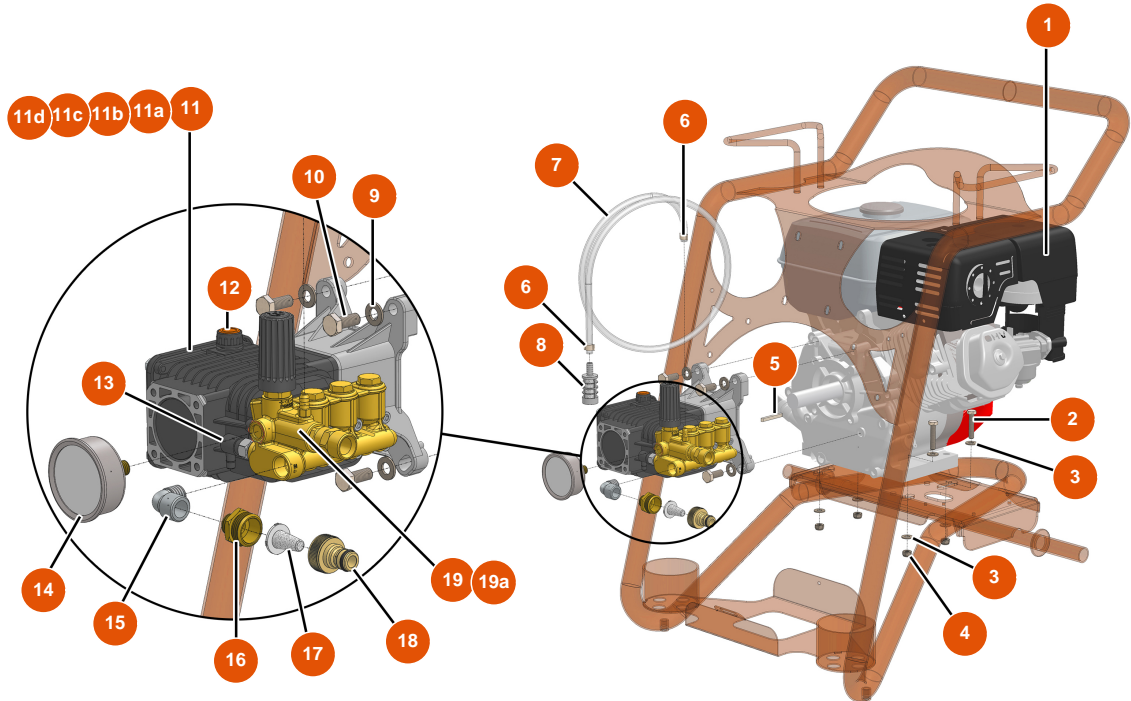

## MIXCLEAN 15-200 High Pressure Washer - Chassis

### Détails des pièces

Pos.	Référence	Désignation
1	EUC22563	1
2	EU11848	2
3	EU30273	3
4	EU80260	∅ 8 inox medium washer
5	EU13980	5
6	EU80582	6
7	EU80003	7
8	EU90282	8
9	EU30145	9
10	EU30418	5L jerry can - hydrocarbons approved
11	EU1012111	11
12	EU11892	Watering hose ∅ 19 x 10 m with push-to-fit attachments

### Détails des pièces

Pos.	Référence	Désignation
1	EU10037	1
2	EU30250	2
3	EU80260	ø 8 inox medium washer
4	EU13980	4
5	EU90752	5
6	EU60031	6
7	EU90541	7
8	EU90310	8
9	EU30280	9
10	EU30257	10
11	EU90737	11
11a	EUAN2186	11a
11b	EUAN2187	11b

### Détails des pièces

Pos.	Référence	Désignation
1	EU90307	Low pressure nozzle 50°-40
2	EU90305	High pressure nozzle 15°-45
3	EU12415	3
4	EU12166	Double elbow lance hose 600 mm, KW coupler
5	EU12165	Washer spray-gun with protected hose 310 bars, KW coupler
6	EU12071	Washer hose Ø 8-315 bar 10 metres
7	EU90328	M22-150 F x 3/8 M female quick fit attachment