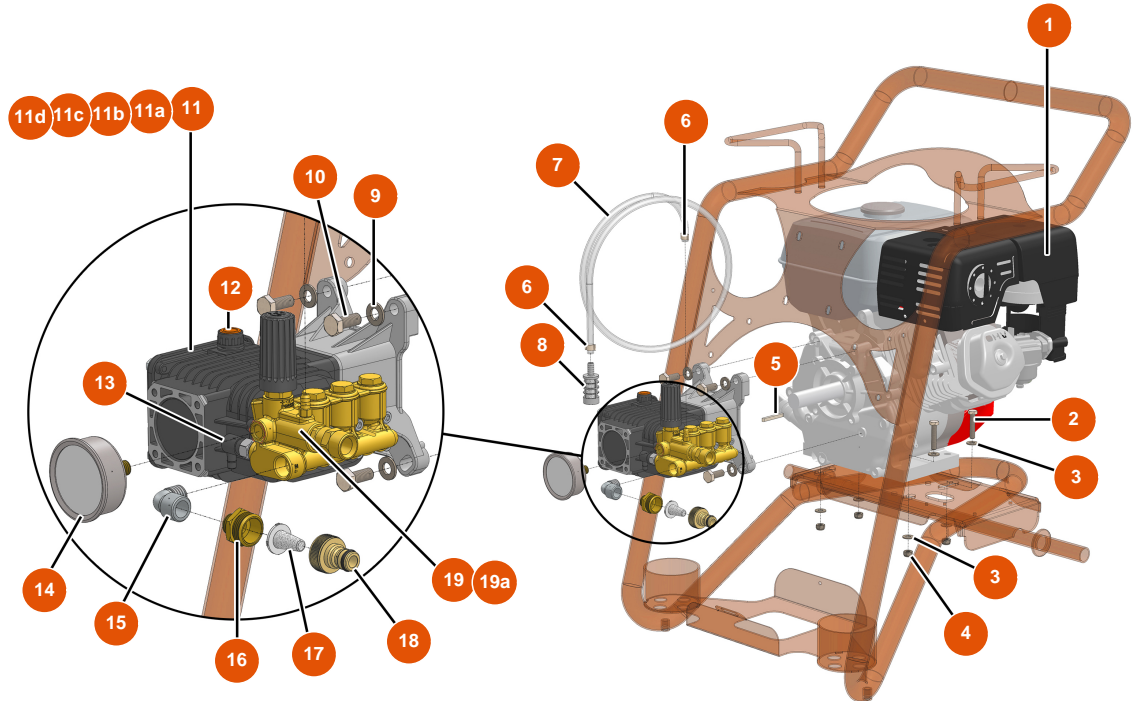

MIXCLEAN 15-200 High Pressure Washer - Chassis

Détails des pièces

Pos.	Référence	Désignation
1	EUC22563	1
2	EU11848	2
3	EU30273	3
4	EU80260	∅ 8 inox medium washer
5	EU13980	5
6	EU80582	6
7	EU80003	7
8	EU90282	8
9	EU30145	9
10	EU30418	5L jerry can - hydrocarbons approved
11	EU1012111	11
12	EU11892	Watering hose ∅ 19 x 10 m with push-to-fit attachments

MIXCLEAN 15-200 High Pressure Washer - Motorization

Détails des pièces

Pos.	Référence	Désignation
1	EU10037	1
2	EU30250	2
3	EU80260	ø 8 inox medium washer
4	EU13980	4
5	EU90752	5
6	EU60031	6
7	EU90541	7
8	EU90310	8
9	EU30280	9
10	EU30257	10
11	EU90737	11
11a	EUAN2186	11a
11b	EUAN2187	11b

MIXCLEAN 15-200 High Pressure Washer - Lance and hose

Détails des pièces

Pos.	Référence	Désignation
1	EU90307	Low pressure nozzle 50°-40
2	EU90305	High pressure nozzle 15°-45
3	EU12415	3
4	EU12166	Double elbow lance hose 600 mm, KW coupler
5	EU12165	Washer spray-gun with protected hose 310 bars, KW coupler
6	EU12071	Washer hose Ø 8-315 bar 10 metres
7	EU90328	M22-150 F x 3/8 M female quick fit attachment