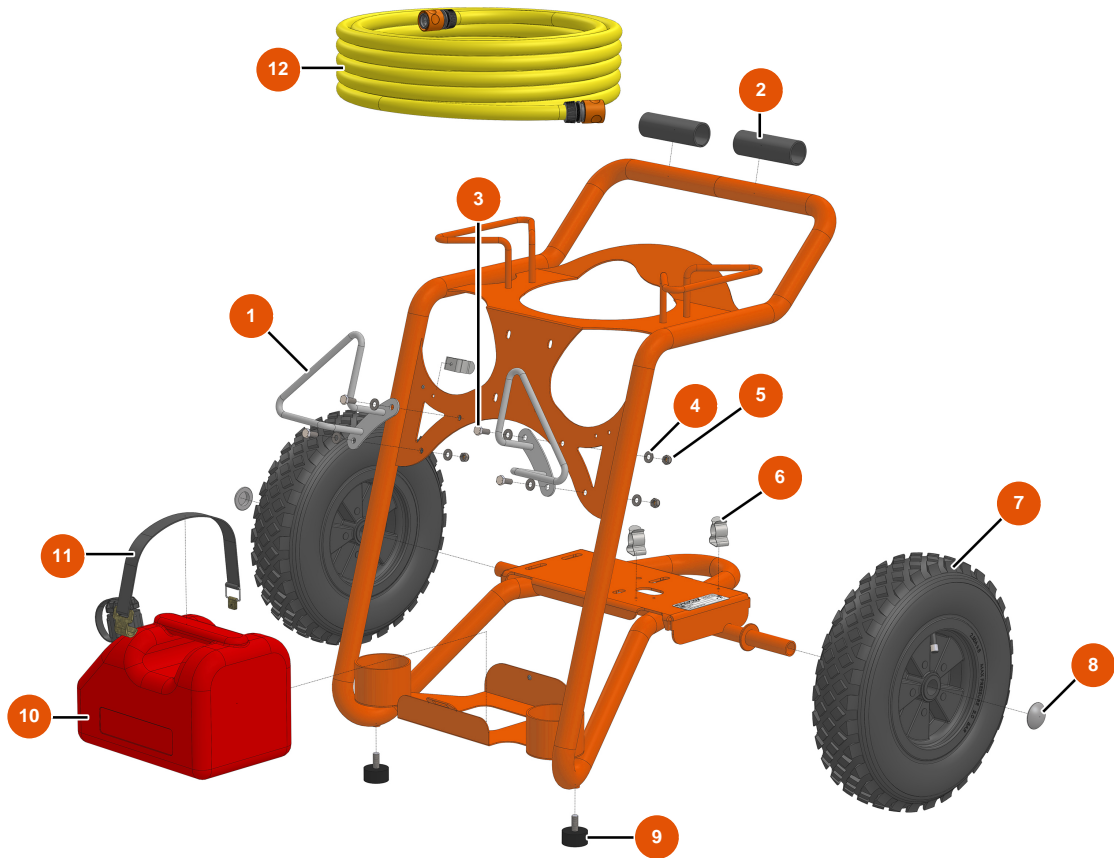

Hidrolimpiadora de Alta Presión MIXCLEAN 15-200 - Chasis

Détails des pièces

Pos.	Référence	Désignation
1	EUC22563	1
2	EU11848	2
3	EU30273	3
4	EU80260	Arandela media \varnothing 8 inox
5	EU13980	5
6	EU80582	6
7	EU80003	7
8	EU90282	8
9	EU30145	9
10	EU30418	Bidón 5 litros homologado hidrocarburos
11	EU1012111	11
12	EU11892	Manguera mojado \varnothing 19 x 10 m con conexiones rápidas

Hidrolimpiadora de Alta Presión MIXCLEAN 15-200 - Motorización

Détails des pièces

Pos.	Référence	Désignation
1	EU10037	1
2	EU30250	2
3	EU80260	Arandela media ø 8 inox
4	EU13980	4
5	EU90752	5
6	EU60031	6
7	EU90541	7
8	EU90310	8
9	EU30280	9
10	EU30257	10
11	EU90737	11
11a	EUAN2186	11a
11b	EUAN2187	11b

Hidrolimpiadora de Alta Presión MIXCLEAN 15-200 - Lanza y manguera

Détails des pièces

Pos.	Référence	Désignation
1	EU90307	Boquilla baja presión 50°-40
2	EU90305	Boquilla alta presión 15°-45
3	EU12415	3
4	EU12166	Tubo lanza doble de codo 600 mm conexión KW
5	EU12165	Pistola hidrolimpiadora con tubo protegido 310 bar conexión KW
6	EU12071	Manguera hidrolimpiadora ø 8-315 bar 10 metros
7	EU90328	Conexión rápida hembra M22-150 F x 3/8" M