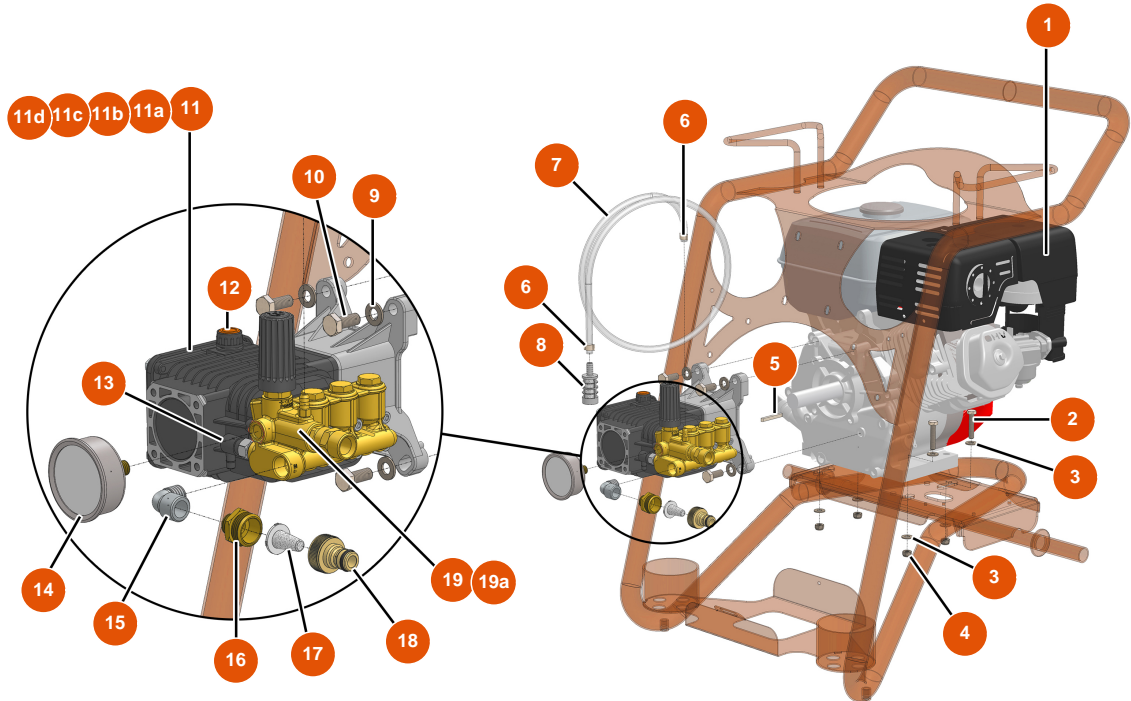

Hidrolimpiadora de Alta Presión MIXCLEAN 15-200 - Chasis

Détails des pièces

Pos.	Référence	Désignation
1	EUC22563	1
2	EU11848	2
3	EU30273	3
4	EU80260	Arandela media \varnothing 8 inox
5	EU13980	5
6	EU80582	6
7	EU80003	7
8	EU90282	8
9	EU30145	9
10	EU30418	Bidón 5 litros homologado hidrocarburos
11	EU1012111	11
12	EU11892	Manguera mojado \varnothing 19 x 10 m con conexiones rápidas

Hidrolimpiadora de Alta Presión MIXCLEAN 15-200 - Motorización

Détails des pièces

Pos.	Référence	Désignation
1	EU10037	1
2	EU30250	2
3	EU80260	Arandela media ø 8 inox
4	EU13980	4
5	EU90752	5
6	EU60031	6
7	EU90541	7
8	EU90310	8
9	EU30280	9
10	EU30257	10
11	EU90737	11
11a	EUAN2186	11a
11b	EUAN2187	11b

Hidrolimpiadora de Alta Presión MIXCLEAN 15-200 - Lanza y manguera

Détails des pièces

Pos.	Référence	Désignation
1	EU90307	Boquilla baja presión 50°-40
2	EU90305	Boquilla alta presión 15°-45
3	EU12415	3
4	EU12166	Tubo lanza doble de codo 600 mm conexión KW
5	EU12165	Pistola hidrolimpiadora con tubo protegido 310 bar conexión KW
6	EU12071	Manguera hidrolimpiadora ø 8-315 bar 10 metros
7	EU90328	Conexión rápida hembra M22-150 F x 3/8" M