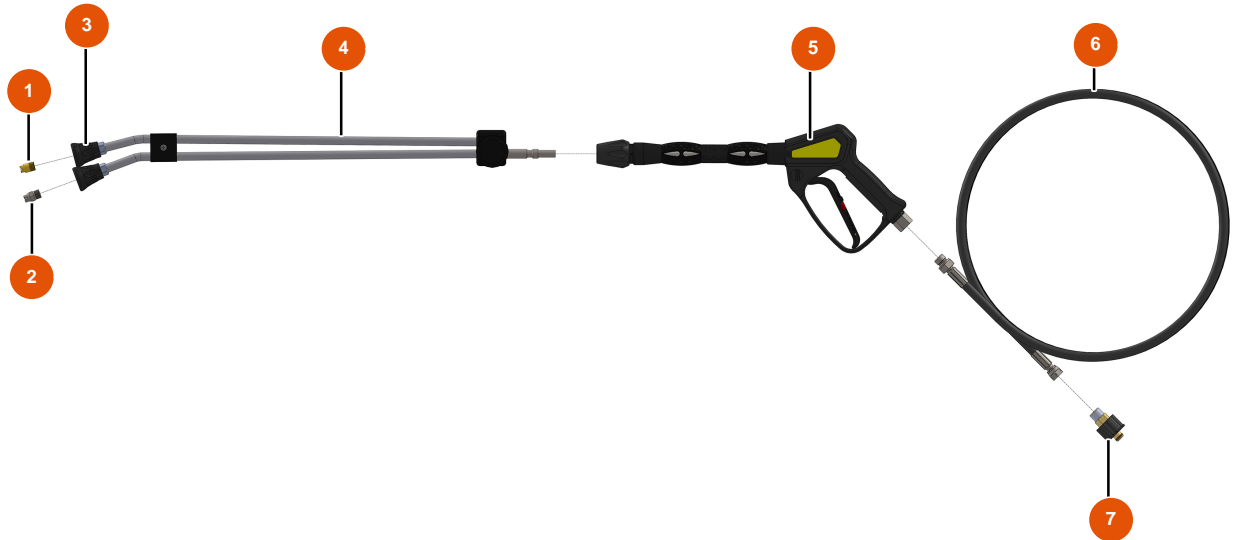

Hidrolimpiadora de Alta Presión MIXCLEAN 15-200 - Chasis

Détails des pièces

Pos.	Référence	Désignation
1	EUC22563	1
2	EU11848	2
3	EU30273	3
4	EU80260	Arandela media \varnothing 8 inox
5	EU13980	5
6	EU80582	6
7	EU80003	7
8	EU90282	8
9	EU30145	9
10	EU30418	Bidón 5 litros homologado hidrocarburos
11	EU1012111	11
12	EU11892	Manguera mojado \varnothing 19 x 10 m con conexiones rápidas

Hidrolimpiadora de Alta Presión MIXCLEAN 15-200 - Motorización

Détails des pièces

Pos.	Référence	Désignation
1	EU10037	1
2	EU30250	2
3	EU80260	Arandela media ø 8 inox
4	EU13980	4
5	EU90752	5
6	EU60031	6
7	EU90541	7
8	EU90310	8
9	EU30280	9
10	EU30257	10
11	EU90737	11
11a	EUAN2186	11a
11b	EUAN2187	11b

Hidrolimpiadora de Alta Presión MIXCLEAN 15-200 - Lanza y manguera

Détails des pièces

Pos.	Référence	Désignation
1	EU90307	Boquilla baja presión 50°-40
2	EU90305	Boquilla alta presión 15°-45
3	EU12415	3
4	EU12166	Tubo lanza doble de codo 600 mm conexión KW
5	EU12165	Pistola hidrolimpiadora con tubo protegido 310 bar conexión KW
6	EU12071	Manguera hidrolimpiadora ø 8-315 bar 10 metros
7	EU90328	Conexión rápida hembra M22-150 F x 3/8" M