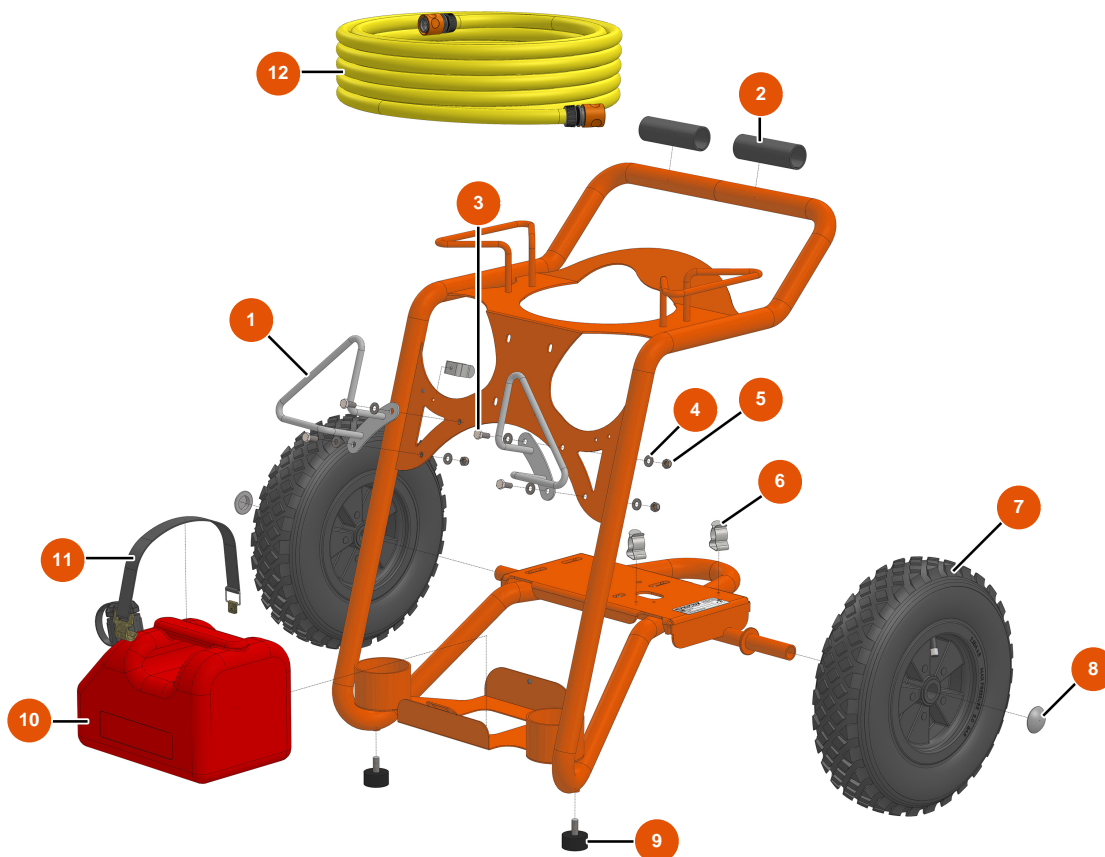

Hidrolimpiadora de Alta Presión MIXCLEAN 15-200 - Chasis

Détails des pièces

Pos.	Référence	Désignation
1	EUC22563	1
2	EU11848	2
3	EU30273	3
4	EU80260	Arandela media \varnothing 8 inox
5	EU13980	5
6	EU80582	6
7	EU80003	7
8	EU90282	8
9	EU30145	9
10	EU30418	Bidón 5 litros homologado hidrocarburos
11	EU1012111	11
12	EU11892	Manguera mojado \varnothing 19 x 10 m con conexiones rápidas

Hidrolimpiadora de Alta Presión MIXCLEAN 15-200 - Motorización

Détails des pièces

Pos.	Référence	Désignation
1	EU10037	1
2	EU30250	2
3	EU80260	Arandela media ø 8 inox
4	EU13980	4
5	EU90752	5
6	EU60031	6
7	EU90541	7
8	EU90310	8
9	EU30280	9
10	EU30257	10
11	EU90737	11
11a	EUAN2186	11a
11b	EUAN2187	11b

Hidrolimpiadora de Alta Presión MIXCLEAN 15-200 - Lanza y manguera

Détails des pièces

Pos.	Référence	Désignation
1	EU90307	Boquilla baja presión 50°-40
2	EU90305	Boquilla alta presión 15°-45
3	EU12415	3
4	EU12166	Tubo lanza doble de codo 600 mm conexión KW
5	EU12165	Pistola hidrolimpiadora con tubo protegido 310 bar conexión KW
6	EU12071	Manguera hidrolimpiadora ø 8-315 bar 10 metros
7	EU90328	Conexión rápida hembra M22-150 F x 3/8" M