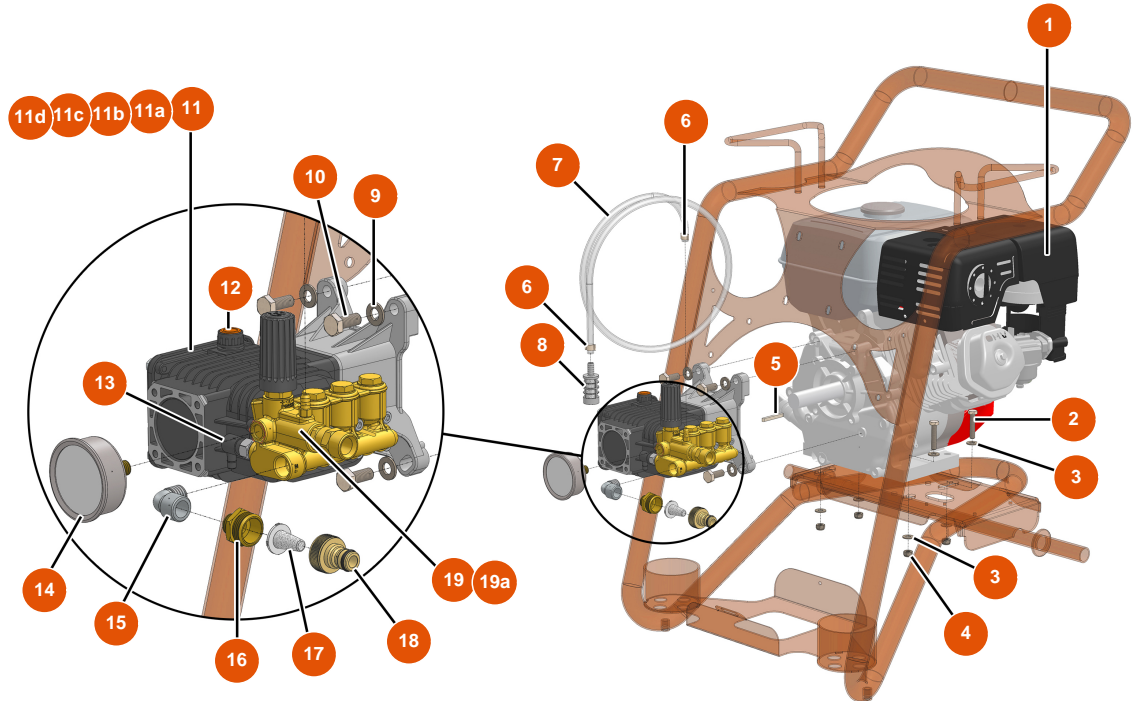

Hidrolimpiadora de Alta Presión MIXCLEAN 15-200 - Chasis

Détails des pièces

Pos.	Référence	Désignation
1	EUC22563	1
2	EU11848	2
3	EU30273	3
4	EU80260	Arandela media \varnothing 8 inox
5	EU13980	5
6	EU80582	6
7	EU80003	7
8	EU90282	8
9	EU30145	9
10	EU30418	Bidón 5 litros homologado hidrocarburos
11	EU1012111	11
12	EU11892	Manguera mojado \varnothing 19 x 10 m con conexiones rápidas

Hidrolimpiadora de Alta Presión MIXCLEAN 15-200 - Motorización

Détails des pièces

Pos.	Référence	Désignation
1	EU10037	1
2	EU30250	2
3	EU80260	Arandela media ø 8 inox
4	EU13980	4
5	EU90752	5
6	EU60031	6
7	EU90541	7
8	EU90310	8
9	EU30280	9
10	EU30257	10
11	EU90737	11
11a	EUAN2186	11a
11b	EUAN2187	11b

Hidrolimpiadora de Alta Presión MIXCLEAN 15-200 - Lanza y manguera

Détails des pièces

Pos.	Référence	Désignation
1	EU90307	Boquilla baja presión 50°-40
2	EU90305	Boquilla alta presión 15°-45
3	EU12415	3
4	EU12166	Tubo lanza doble de codo 600 mm conexión KW
5	EU12165	Pistola hidrolimpiadora con tubo protegido 310 bar conexión KW
6	EU12071	Manguera hidrolimpiadora ø 8-315 bar 10 metros
7	EU90328	Conexión rápida hembra M22-150 F x 3/8" M