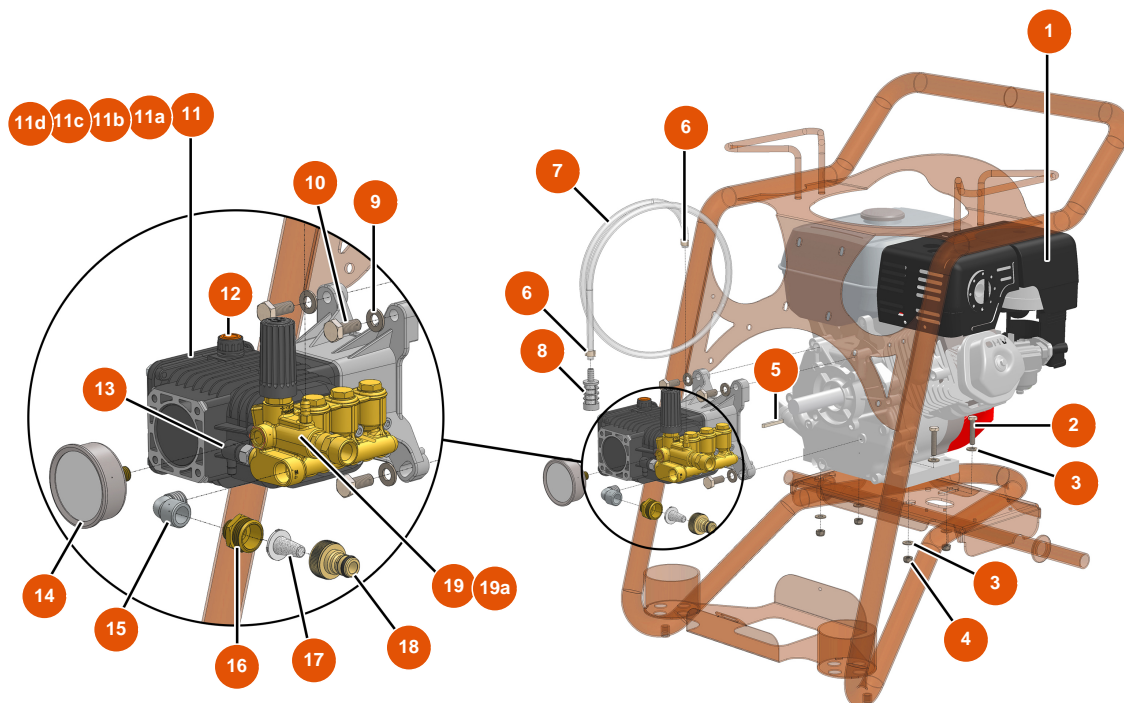

Nettoyeur Haute Pression MIXCLEAN 15-200 - Châssis

Détails des pièces

Pos.	Référence	Désignation
1	EUC22563	1
2	EU11848	2
3	EU30273	3
4	EU80260	Rondelle moyenne \varnothing 8 inox
5	EU13980	5
6	EU80582	6
7	EU80003	7
8	EU90282	8
9	EU30145	9
10	EU30418	Jerrican 5 litres homologué hydrocarbures
11	EU1012111	11
12	EU11892	Tuyau arrosage \varnothing 19 x 10 m avec attaches rapides

Nettoyeur Haute Pression MIXCLEAN 15-200 - Motorisation

Détails des pièces

Pos.	Référence	Désignation
1	EU10037	1
2	EU30250	2
3	EU80260	Rondelle moyenne ø 8 inox
4	EU13980	4
5	EU90752	5
6	EU60031	6
7	EU90541	7
8	EU90310	8
9	EU30280	9
10	EU30257	10
11	EU90737	11
11a	EUAN2186	11a
11b	EUAN2187	11b

Pos.	Référence	Désignation
11c	EUAN2188	11c
11d	EUAN2189	11d
12	EUAN880130	12
13	EUAN2761380	13
14	EU90433	14
15	EU30120	15
16	EU80566	16
17	EU80128	17
18	EU80124	18
19	EUAN2769225	19
19a	EUAN42128	19a

Nettoyeur Haute Pression MIXCLEAN 15-200 - Lance et tuyau

Détails des pièces

Pos.	Référence	Désignation
1	EU90307	Buse basse pression 50°-40
2	EU90305	Buse haute pression 15°-45
3	EU12415	3
4	EU12166	Tube lance double coudé 600 mm coupleur KW
5	EU12165	Pistolet nettoyeur avec tube protégé 310 bars coupleur KW
6	EU12071	Tuyau nettoyeur ø 8-315 bar 10 mètres
7	EU90328	Attache rapide femelle M22-150 F x 3/8" M