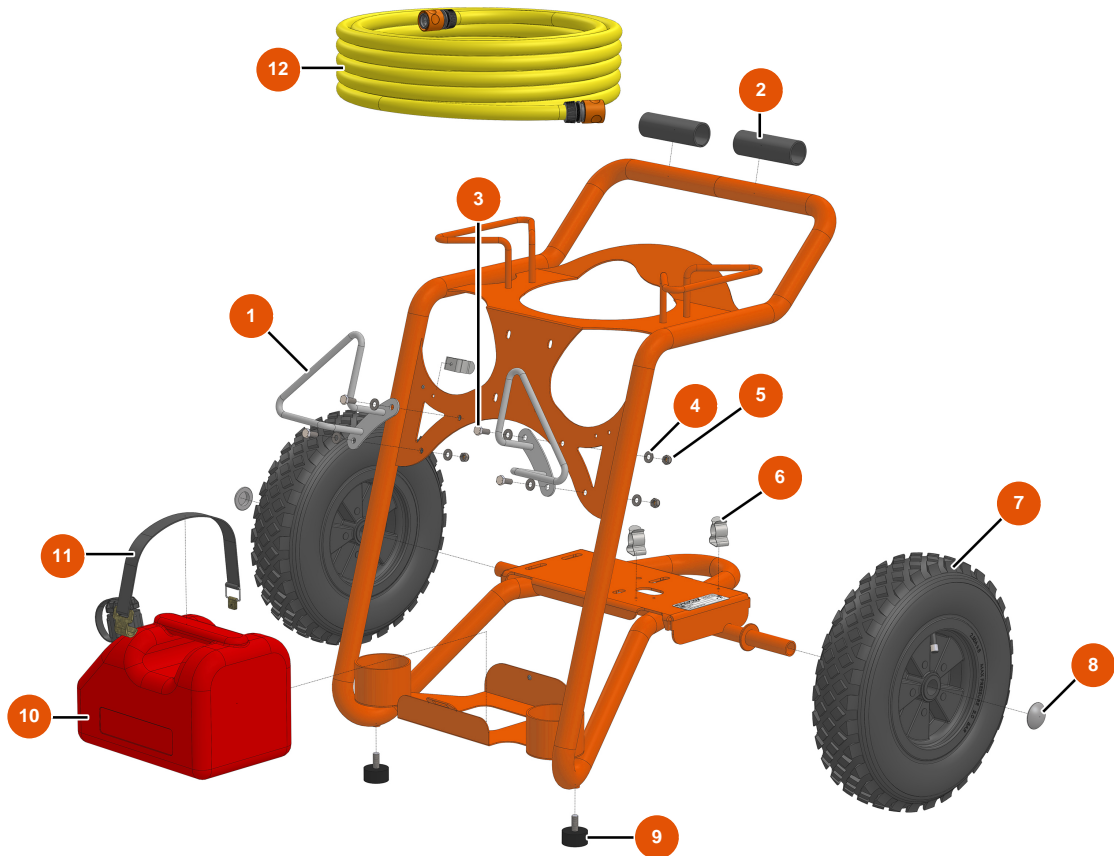

Nettoyeur Haute Pression MIXCLEAN 15-200 - Châssis

Détails des pièces

Pos.	Référence	Désignation
1	EUC22563	1
2	EU11848	2
3	EU30273	3
4	EU80260	Rondelle moyenne \varnothing 8 inox
5	EU13980	5
6	EU80582	6
7	EU80003	7
8	EU90282	8
9	EU30145	9
10	EU30418	Jerrican 5 litres homologué hydrocarbures
11	EU1012111	11
12	EU11892	Tuyau arrosage \varnothing 19 x 10 m avec attaches rapides

Nettoyeur Haute Pression MIXCLEAN 15-200 - Motorisation

Détails des pièces

Pos.	Référence	Désignation
1	EU10037	1
2	EU30250	2
3	EU80260	Rondelle moyenne ø 8 inox
4	EU13980	4
5	EU90752	5
6	EU60031	6
7	EU90541	7
8	EU90310	8
9	EU30280	9
10	EU30257	10
11	EU90737	11
11a	EUAN2186	11a
11b	EUAN2187	11b

Nettoyeur Haute Pression MIXCLEAN 15-200 - Lance et tuyau

Détails des pièces

Pos.	Référence	Désignation
1	EU90307	Buse basse pression 50°-40
2	EU90305	Buse haute pression 15°-45
3	EU12415	3
4	EU12166	Tube lance double coudé 600 mm coupleur KW
5	EU12165	Pistolet nettoyeur avec tube protégé 310 bars coupleur KW
6	EU12071	Tuyau nettoyeur ø 8-315 bar 10 mètres
7	EU90328	Attache rapide femelle M22-150 F x 3/8" M