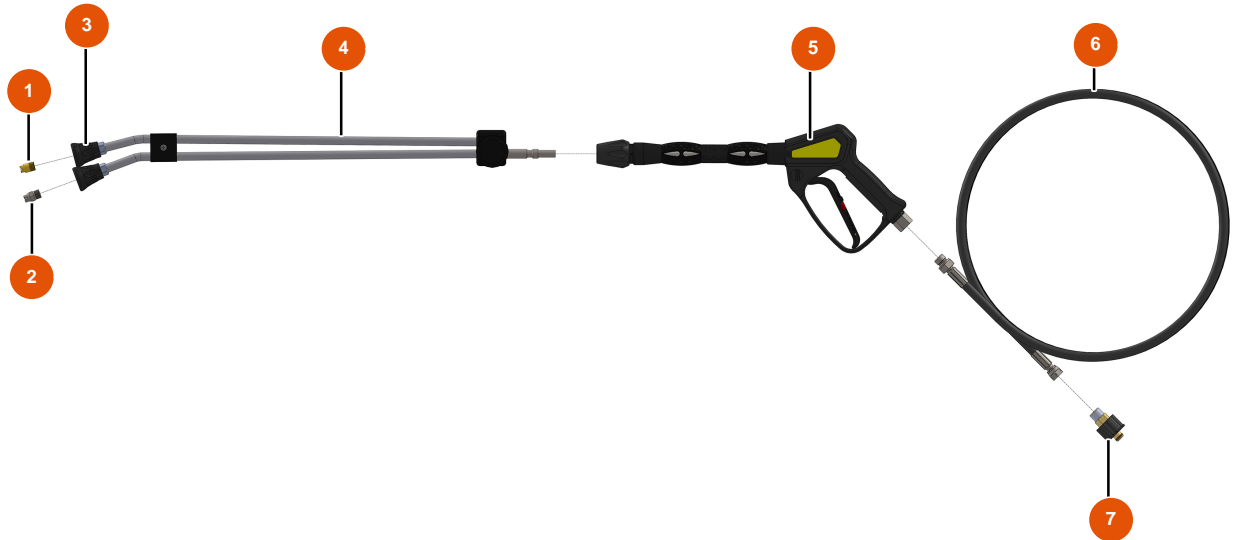

Nettoyeur Haute Pression MIXCLEAN 15-200 - Lance et tuyau

Détails des pièces

Pos.	Référence	Désignation
1	EU90307	Buse basse pression 50°-40
2	EU90305	Buse haute pression 15°-45
3	EU12415	3
4	EU12166	Tube lance double coudé 600 mm coupleur KW
5	EU12165	Pistolet nettoyeur avec tube protégé 310 bars coupleur KW
6	EU12071	Tuyau nettoyeur ø 8-315 bar 10 mètres
7	EU90328	Attache rapide femelle M22-150 F x 3/8" M