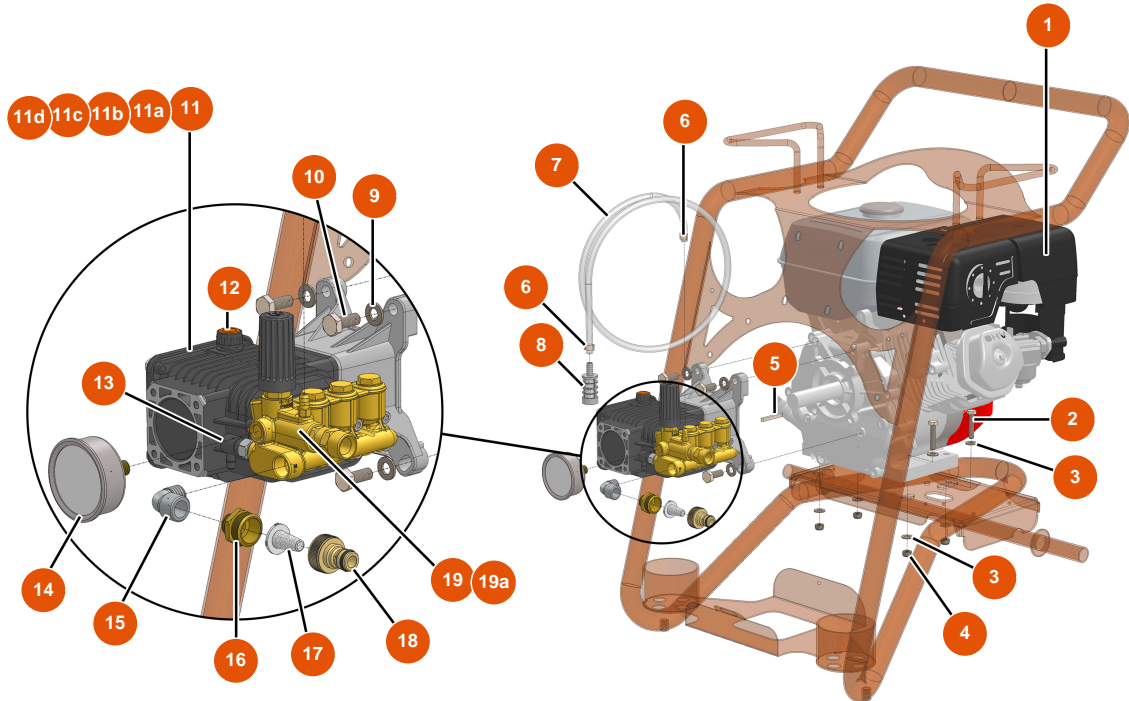

Idropulitrice ad alta pressione MIXCLEAN 15-200 - Motorizzazione

Détails des pièces

Pos.	Référence	Désignation
1	EU10037	1
2	EU30250	2
3	EU80260	Rondella media ø 8 inox
4	EU13980	4
5	EU90752	5
6	EU60031	6
7	EU90541	7
8	EU90310	8
9	EU30280	9
10	EU30257	10
11	EU90737	11
11a	EUAN2186	11a
11b	EUAN2187	11b