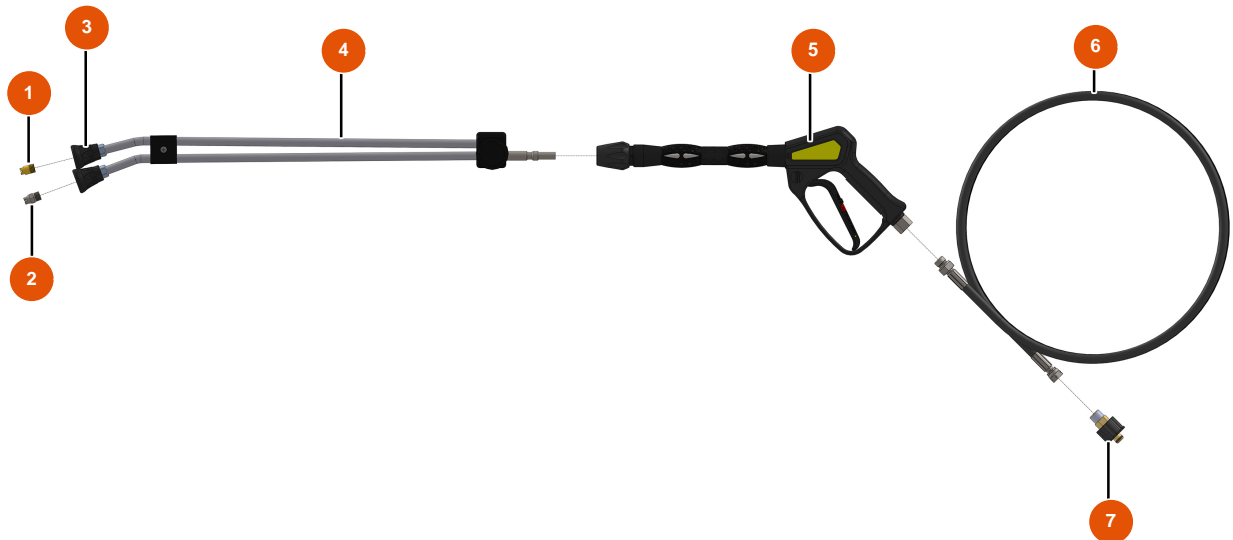

### Détails des pièces

Pos.	Référence	Désignation
1	EUC22563	1
2	EU11848	2
3	EU30273	3
4	EU80260	Rondella media ø 8 inox
5	EU13980	5
6	EU80582	6
7	EU80003	7
8	EU90282	8
9	EU30145	9
10	EU30418	Tanica 5 litri omologata idrocarburi
11	EU1012111	11
12	EU11892	Tube bagnatura ø 19 x 10 m con attacchi rapidi

## Idropulitrice ad alta pressione MIXCLEAN 15-200 - Motorizzazione

## Idropultrice ad alta pressione MIXCLEAN 15-200 - Lancia e tubo

### Détails des pièces

Pos.	Référence	Désignation
1	EU90307	Ugello bassa pressione 50°-40
2	EU90305	Ugello alta pressione 15°-45
3	EU12415	3
4	EU12166	Tubo lancia doppio a gomito 600 mm attacco KW
5	EU12165	Pistola idropultrice con tubo protetto 310 bar attacco KW
6	EU12071	Tubo idropultrice ø 8-315 bar 10 metri
7	EU90328	Attacco rapido femmina M22-150 F x 3/8 M