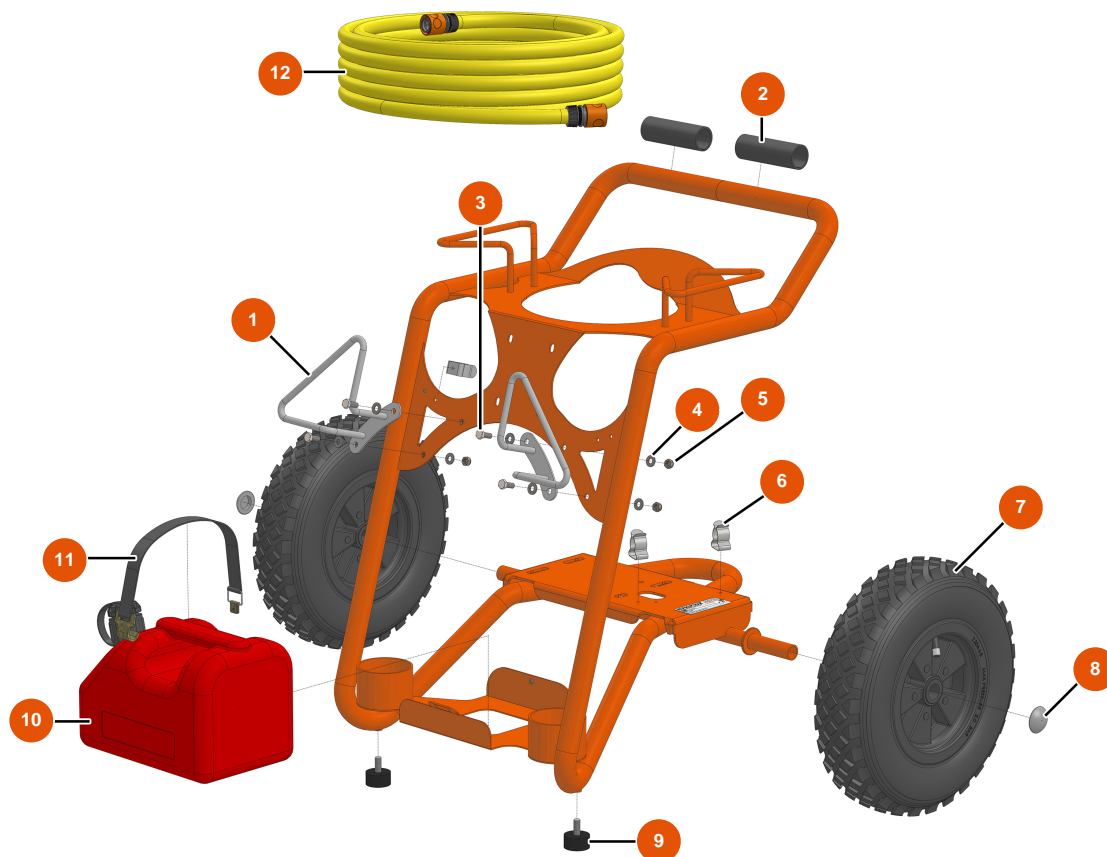

## Idropulitrice ad alta pressione MIXCLEAN 15-200 - Telaio

### Détails des pièces

Pos.	Référence	Désignation
1	EUC22563	1
2	EU11848	2
3	EU30273	3
4	EU80260	Rondella media ø 8 inox
5	EU13980	5
6	EU80582	6
7	EU80003	7
8	EU90282	8
9	EU30145	9
10	EU30418	Tanica 5 litri omologata idrocarburi
11	EU1012111	11
12	EU11892	Tube bagnatura ø 19 x 10 m con attacchi rapidi

## Idropulitrice ad alta pressione MIXCLEAN 15-200 - Motorizzazione

## Idropultrice ad alta pressione MIXCLEAN 15-200 - Lancia e tubo