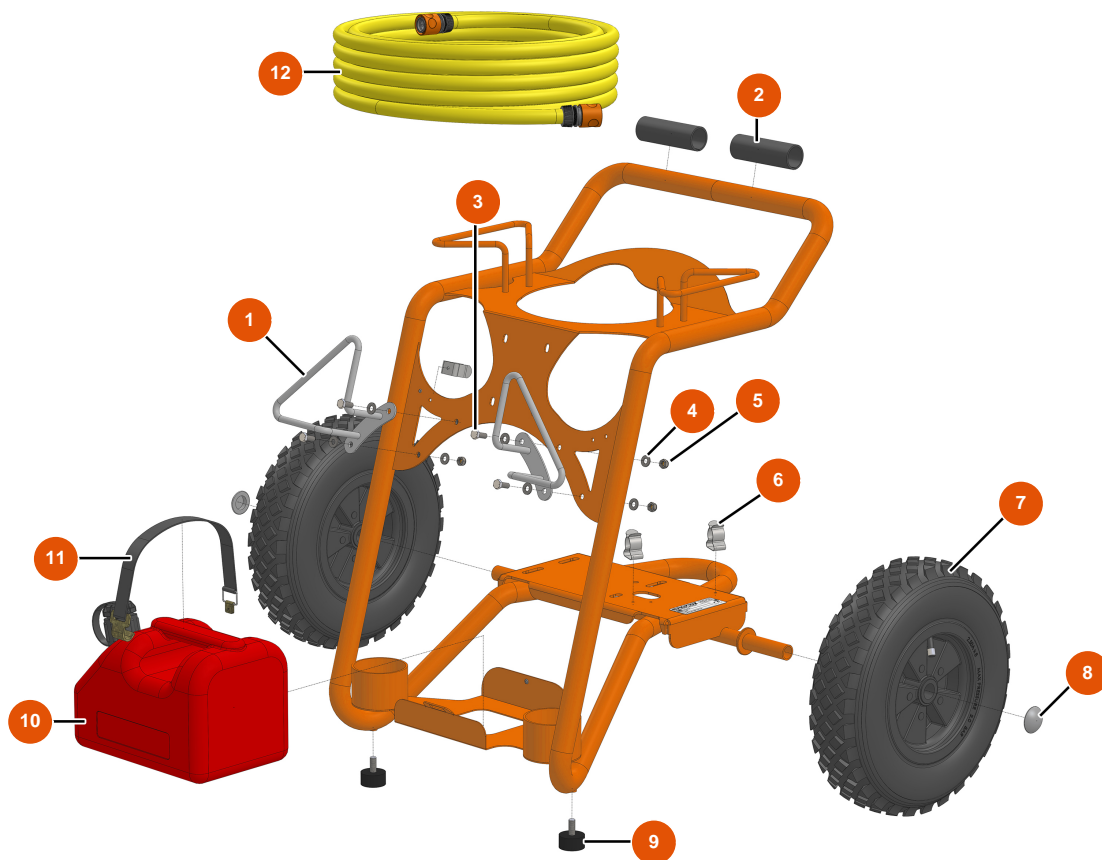

Hidrolimpiadora de Alta Presión MIXCLEAN 18-280 - Chasis

Détails des pièces

Pos.	Référence	Désignation
1	EUC22563	1
2	EU11848	2
3	EU30273	3
4	EU80260	Arandela media \varnothing 8 inox
5	EU13980	5
6	EU80582	6
7	EU80003	7
8	EU90282	8
9	EU30145	9
10	EU30418	Bidón 5 litros homologado hidrocarburos
11	EU1012111	11
12	EU11892	Manguera mojado \varnothing 19 x 10 m con conexiones rápidas

Hidrolimpiadora de Alta Presión MIXCLEAN 18-280 - Motorización

Détails des pièces

Pos.	Référence	Désignation
1	EU13034	1
1a	EUAN2864	1a
1b	EUAN2757	1b
1c	EUAN1855	1c
1d	EUAN1857	1d
2	EUAN880130	2
3	EUAN22308	3
4	EU11891	4
5	EU80128	5
6	EU80124	6
7	EU90295	7
8	EU90433	8
9	EU30257	9

Pos.	Référence	Désignation
10	EU30280	10
11	EU12693	11
12	EU10037	12
13	EU30250	13
14	EU80260	Arandela media ø 8 inox
15	EU13980	15

Hidrolimpiadora de Alta Presión MIXCLEAN 18-280 - Lanza y manguera

Détails des pièces

Pos.	Référence	Désignation
1	EU90307	Boquilla baja presión 50°-40
2	EU90305	Boquilla alta presión 15°-45
3	EU12415	3
4	EU12166	Tubo lanza doble de codo 600 mm conexión KW
5	EU12195	5
6	EU12187	6
6a	EU90348	6a
7	EU13639	7
8	EU12168	8
9	EU12165	Pistola hidrolimpiadora con tubo protegido 310 bar conexión KW
10	EU12071	Manguera hidrolimpiadora ø 8-315 bar 10 metros
11	EU90328	Conexión rápida hembra M22-150 F x 3/8" M