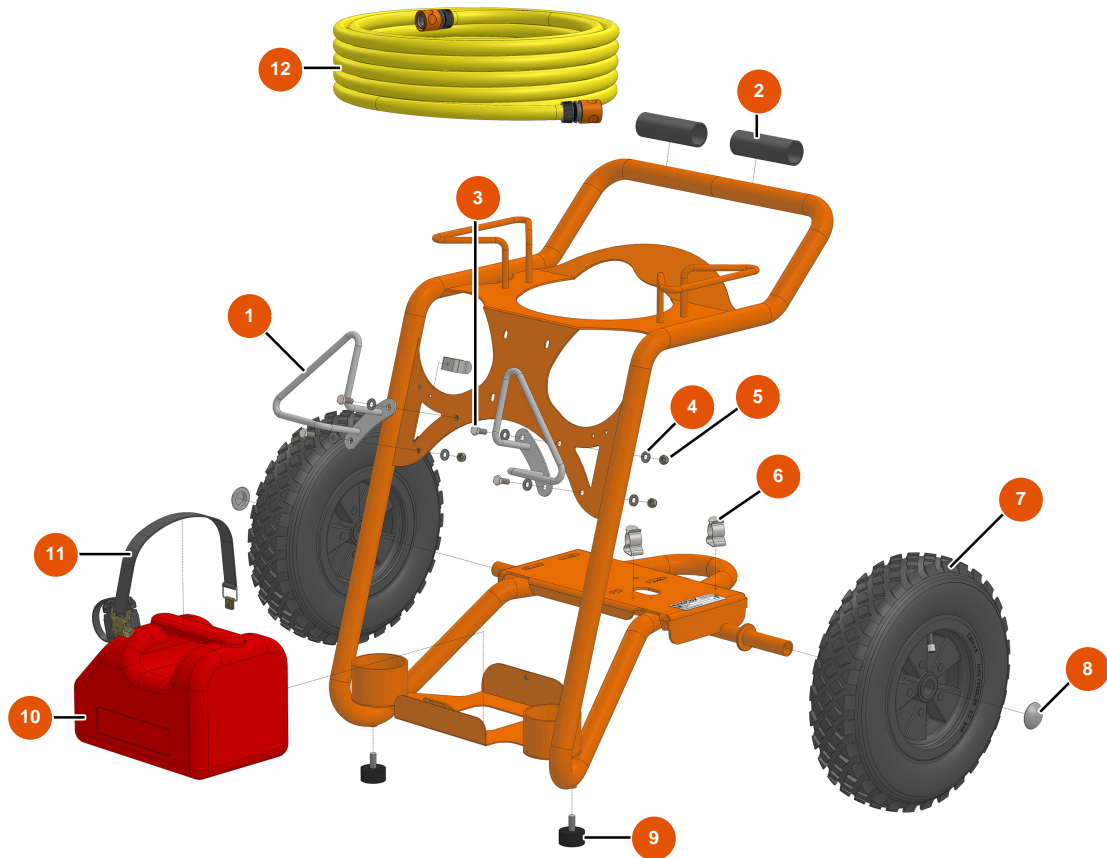

## Hidrolimpiadora de Alta Presión MIXCLEAN 18-280 - Chasis

### Détails des pièces

Pos.	Référence	Désignation
1	EUC22563	1
2	EU11848	2
3	EU30273	3
4	EU80260	Arandela media $\varnothing$ 8 inox
5	EU13980	5
6	EU80582	6
7	EU80003	7
8	EU90282	8
9	EU30145	9
10	EU30418	Bidón 5 litros homologado hidrocarburos
11	EU1012111	11
12	EU11892	Manguera mojado $\varnothing$ 19 x 10 m con conexiones rápidas

## Hidrolimpiadora de Alta Presión MIXCLEAN 18-280 - Motorización

## Hidrolimpiadora de Alta Presión MIXCLEAN 18-280 - Lanza y manguera