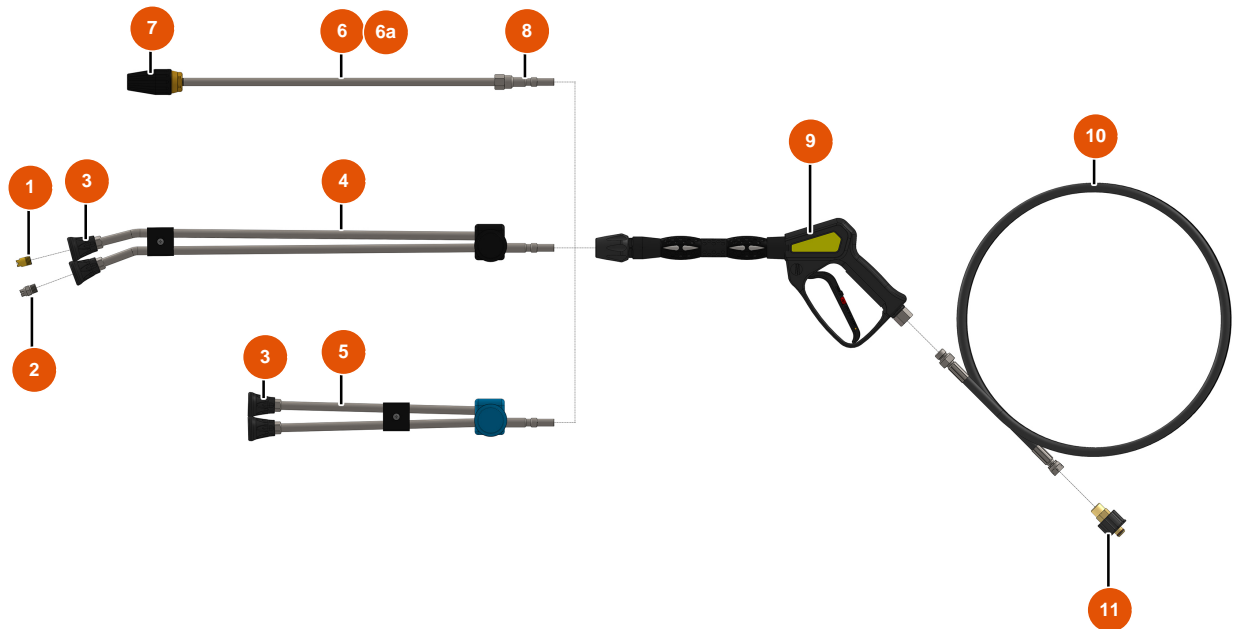

Hidrolimpiadora de Alta Presión MIXCLEAN 18-280 - Chasis

Détails des pièces

Pos.	Référence	Désignation
1	EUC22563	1
2	EU11848	2
3	EU30273	3
4	EU80260	Arandela media \varnothing 8 inox
5	EU13980	5
6	EU80582	6
7	EU80003	7
8	EU90282	8
9	EU30145	9
10	EU30418	Bidón 5 litros homologado hidrocarburos
11	EU1012111	11
12	EU11892	Manguera mojado \varnothing 19 x 10 m con conexiones rápidas

Hidrolimpiadora de Alta Presión MIXCLEAN 18-280 - Motorización

Détails des pièces

Pos.	Référence	Désignation
1	EU13034	1
1a	EUAN2864	1a
1b	EUAN2757	1b
1c	EUAN1855	1c
1d	EUAN1857	1d
2	EUAN880130	2
3	EUAN22308	3
4	EU11891	4
5	EU80128	5
6	EU80124	6
7	EU90295	7
8	EU90433	8
9	EU30257	9

Pos.	Référence	Désignation
10	EU30280	10
11	EU12693	11
12	EU10037	12
13	EU30250	13
14	EU80260	Arandela media ø 8 inox
15	EU13980	15

Hidrolimpiadora de Alta Presión MIXCLEAN 18-280 - Lanza y manguera

Détails des pièces

Pos.	Référence	Désignation
1	EU90307	Boquilla baja presión 50°-40
2	EU90305	Boquilla alta presión 15°-45
3	EU12415	3
4	EU12166	Tubo lanza doble de codo 600 mm conexión KW
5	EU12195	5
6	EU12187	6
6a	EU90348	6a
7	EU13639	7
8	EU12168	8
9	EU12165	Pistola hidrolimpiadora con tubo protegido 310 bar conexión KW
10	EU12071	Manguera hidrolimpiadora ø 8-315 bar 10 metros
11	EU90328	Conexión rápida hembra M22-150 F x 3/8" M