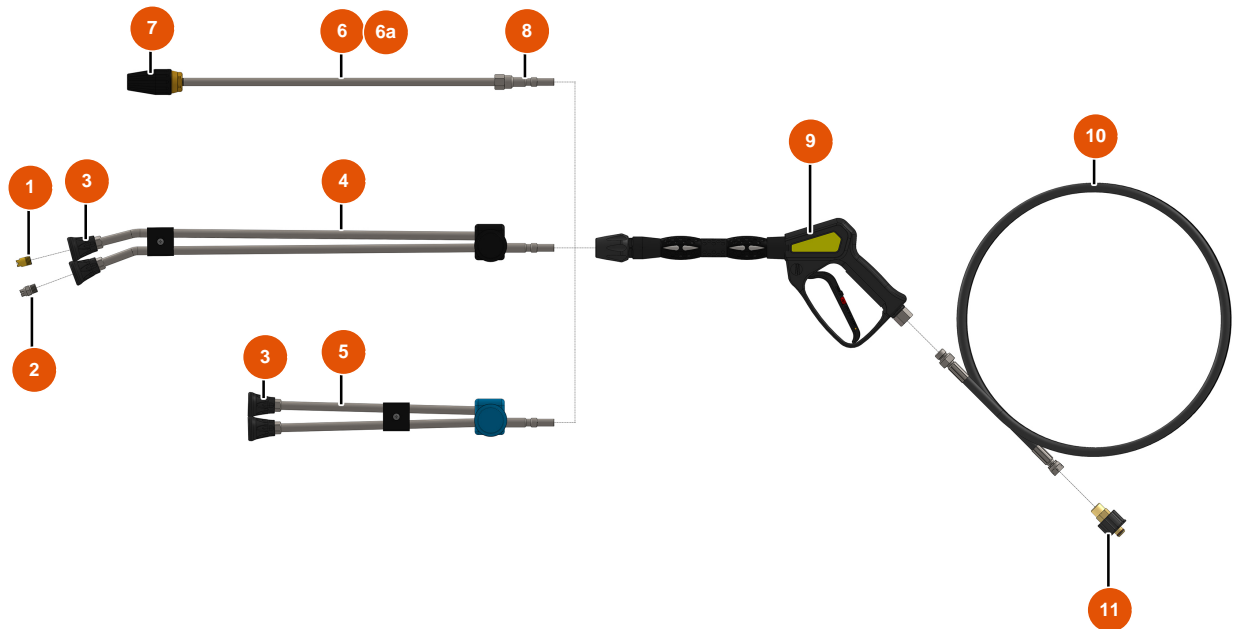

### Détails des pièces

Pos.	Référence	Désignation
1	EUC22563	1
2	EU11848	2
3	EU30273	3
4	EU80260	Arandela media $\varnothing$ 8 inox
5	EU13980	5
6	EU80582	6
7	EU80003	7
8	EU90282	8
9	EU30145	9
10	EU30418	Bidón 5 litros homologado hidrocarburos
11	EU1012111	11
12	EU11892	Manguera mojado $\varnothing$ 19 x 10 m con conexiones rápidas

## Hidrolimpiadora de Alta Presión MIXCLEAN 18-280 - Motorización

## Hidrolimpiadora de Alta Presión MIXCLEAN 18-280 - Lanza y manguera

### Détails des pièces

Pos.	Référence	Désignation
1	EU90307	Boquilla baja presión 50°-40
2	EU90305	Boquilla alta presión 15°-45
3	EU12415	3
4	EU12166	Tubo lanza doble de codo 600 mm conexión KW
5	EU12195	5
6	EU12187	6
6a	EU90348	6a
7	EU13639	7
8	EU12168	8
9	EU12165	Pistola hidrolimpiadora con tubo protegido 310 bar conexión KW
10	EU12071	Manguera hidrolimpiadora ø 8-315 bar 10 metros
11	EU90328	Conexión rápida hembra M22-150 F x 3/8" M