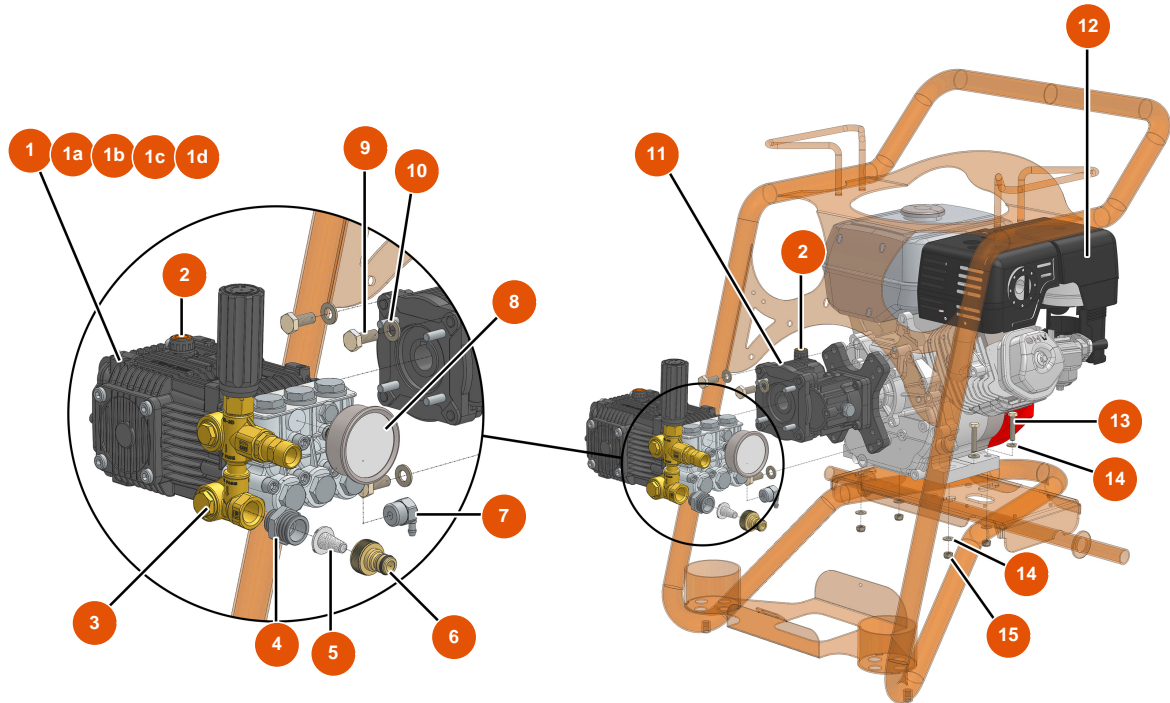

Hidrolimpiadora de Alta Presión MIXCLEAN 18-280 - Chasis

Détails des pièces

Pos.	Référence	Désignation
1	EUC22563	1
2	EU11848	2
3	EU30273	3
4	EU80260	Arandela media \varnothing 8 inox
5	EU13980	5
6	EU80582	6
7	EU80003	7
8	EU90282	8
9	EU30145	9
10	EU30418	Bidón 5 litros homologado hidrocarburos
11	EU1012111	11
12	EU11892	Manguera mojado \varnothing 19 x 10 m con conexiones rápidas

Hidrolimpiadora de Alta Presión MIXCLEAN 18-280 - Motorización

Détails des pièces

Pos.	Référence	Désignation
1	EU13034	1
1a	EUAN2864	1a
1b	EUAN2757	1b
1c	EUAN1855	1c
1d	EUAN1857	1d
2	EUAN880130	2
3	EUAN22308	3
4	EU11891	4
5	EU80128	5
6	EU80124	6
7	EU90295	7
8	EU90433	8
9	EU30257	9

Pos.	Référence	Désignation
10	EU30280	10
11	EU12693	11
12	EU10037	12
13	EU30250	13
14	EU80260	Arandela media ø 8 inox
15	EU13980	15

Hidrolimpiadora de Alta Presión MIXCLEAN 18-280 - Lanza y manguera

Détails des pièces

Pos.	Référence	Désignation
1	EU90307	Boquilla baja presión 50°-40
2	EU90305	Boquilla alta presión 15°-45
3	EU12415	3
4	EU12166	Tubo lanza doble de codo 600 mm conexión KW
5	EU12195	5
6	EU12187	6
6a	EU90348	6a
7	EU13639	7
8	EU12168	8
9	EU12165	Pistola hidrolimpiadora con tubo protegido 310 bar conexión KW
10	EU12071	Manguera hidrolimpiadora ø 8-315 bar 10 metros
11	EU90328	Conexión rápida hembra M22-150 F x 3/8" M