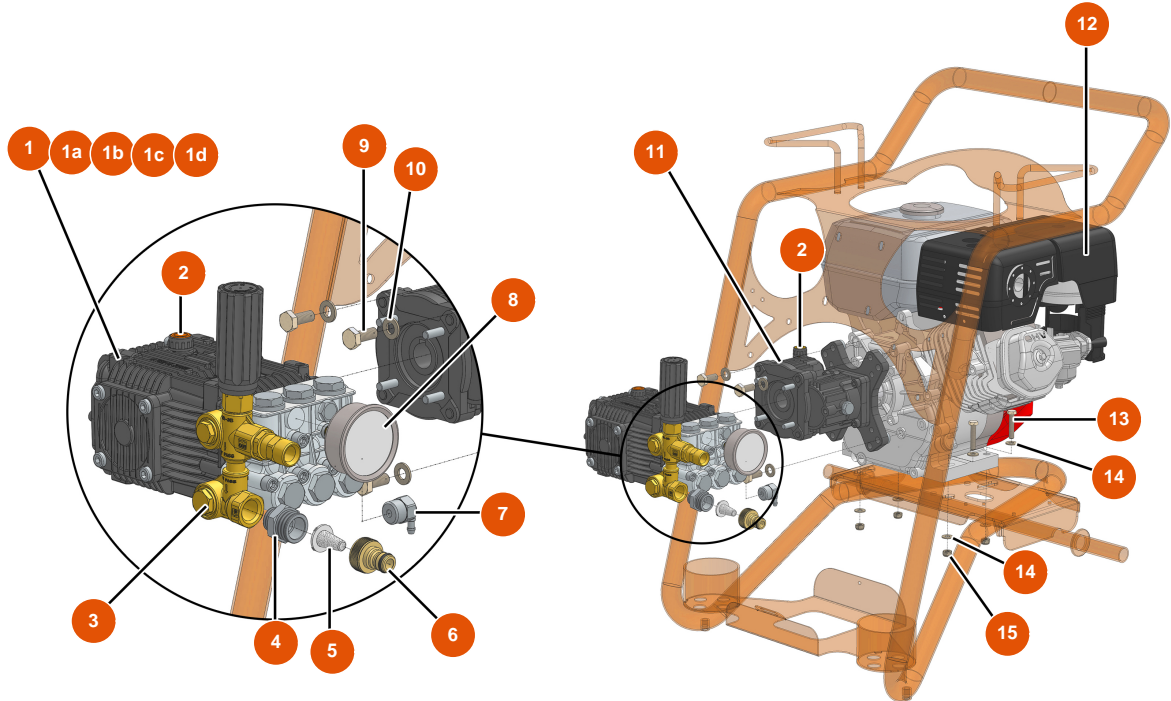

## Hidrolimpiadora de Alta Presión MIXCLEAN 18-280 - Chasis

### Détails des pièces

Pos.	Référence	Désignation
1	EUC22563	1
2	EU11848	2
3	EU30273	3
4	EU80260	Arandela media $\varnothing$ 8 inox
5	EU13980	5
6	EU80582	6
7	EU80003	7
8	EU90282	8
9	EU30145	9
10	EU30418	Bidón 5 litros homologado hidrocarburos
11	EU1012111	11
12	EU11892	Manguera mojado $\varnothing$ 19 x 10 m con conexiones rápidas

## Hidrolimpiadora de Alta Presión MIXCLEAN 18-280 - Motorización

## Hidrolimpiadora de Alta Presión MIXCLEAN 18-280 - Lanza y manguera