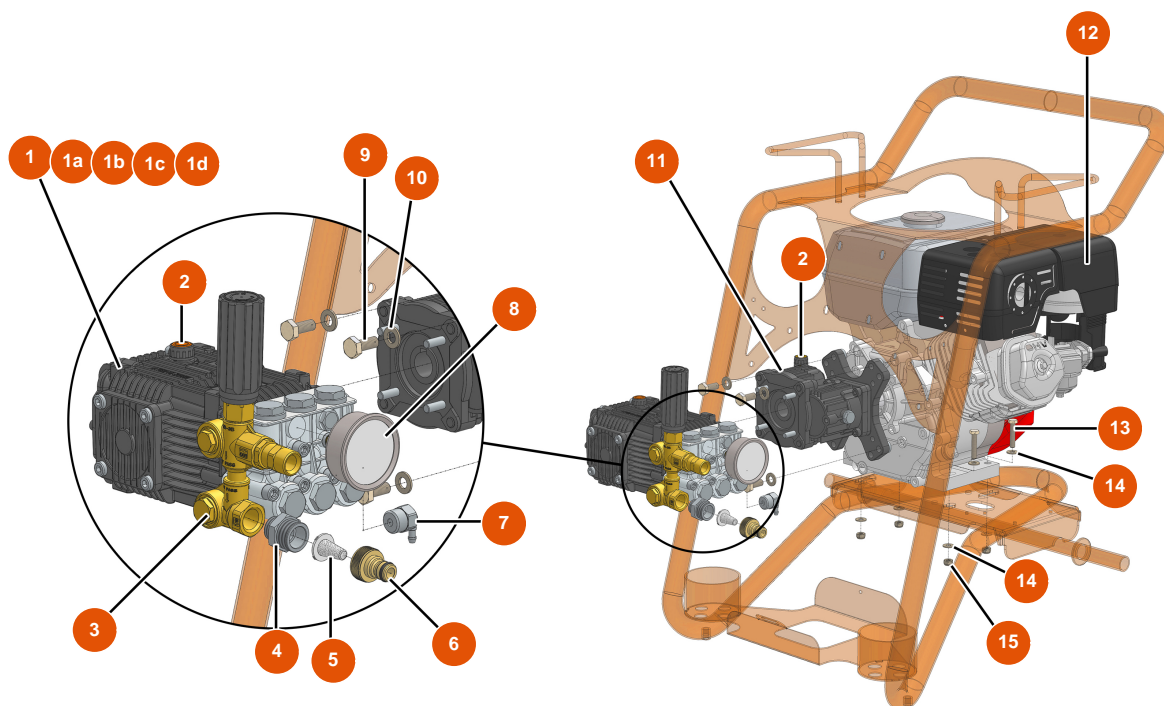

## Idropulitrice ad alta pressione MIXCLEAN 18-280 - Telaio

### Détails des pièces

Pos.	Référence	Désignation
1	EUC22563	1
2	EU11848	2
3	EU30273	3
4	EU80260	Rondella media ø 8 inox
5	EU13980	5
6	EU80582	6
7	EU80003	7
8	EU90282	8
9	EU30145	9
10	EU30418	Tanica 5 litri omologata idrocarburi
11	EU1012111	11
12	EU11892	Tube bagnatura ø 19 x 10 m con attacchi rapidi

## Idropulitrice ad alta pressione MIXCLEAN 18-280 - Motorizzazione

## Idropultrice ad alta pressione MIXCLEAN 18-280 - Lancia e tubo