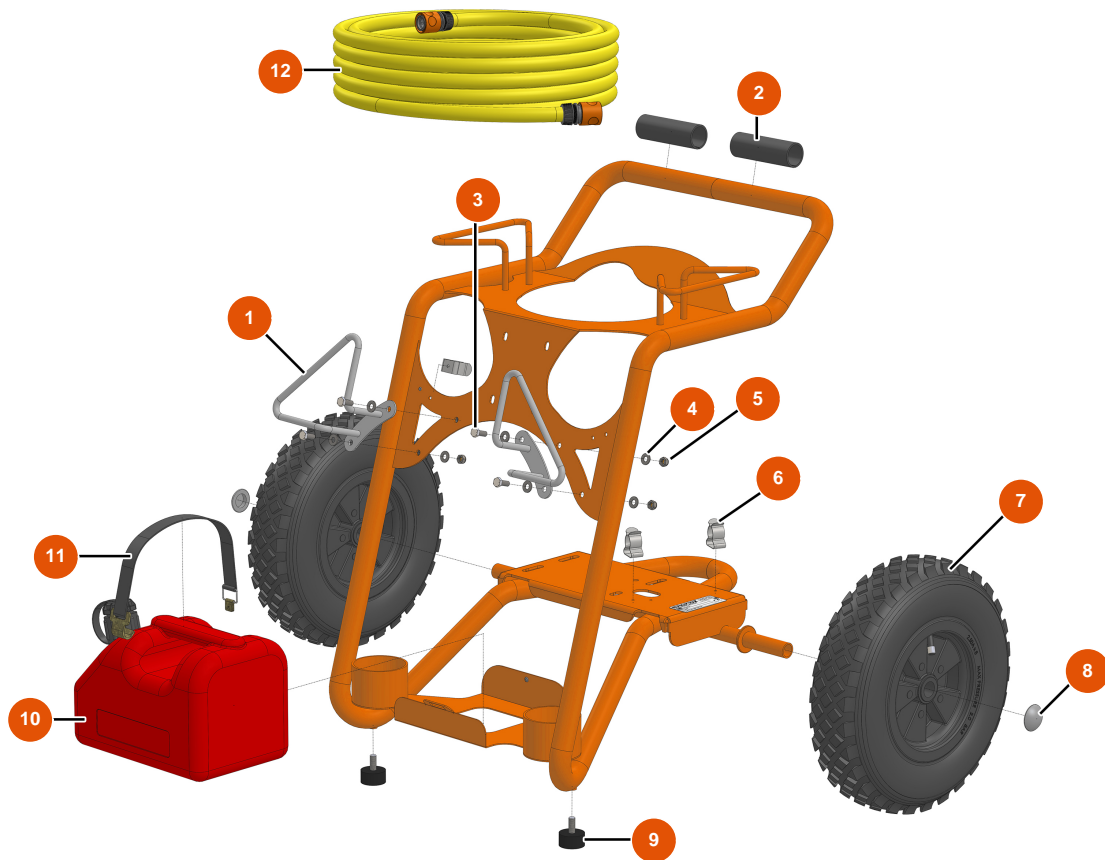

## Idropulitrice ad alta pressione MIXCLEAN 18-280 - Telaio

### Détails des pièces

Pos.	Référence	Désignation
1	EUC22563	1
2	EU11848	2
3	EU30273	3
4	EU80260	Rondella media ø 8 inox
5	EU13980	5
6	EU80582	6
7	EU80003	7
8	EU90282	8
9	EU30145	9
10	EU30418	Tanica 5 litri omologata idrocarburi
11	EU1012111	11
12	EU11892	Tube bagnatura ø 19 x 10 m con attacchi rapidi

## Idropulitrice ad alta pressione MIXCLEAN 18-280 - Motorizzazione

## Idropultrice ad alta pressione MIXCLEAN 18-280 - Lancia e tubo