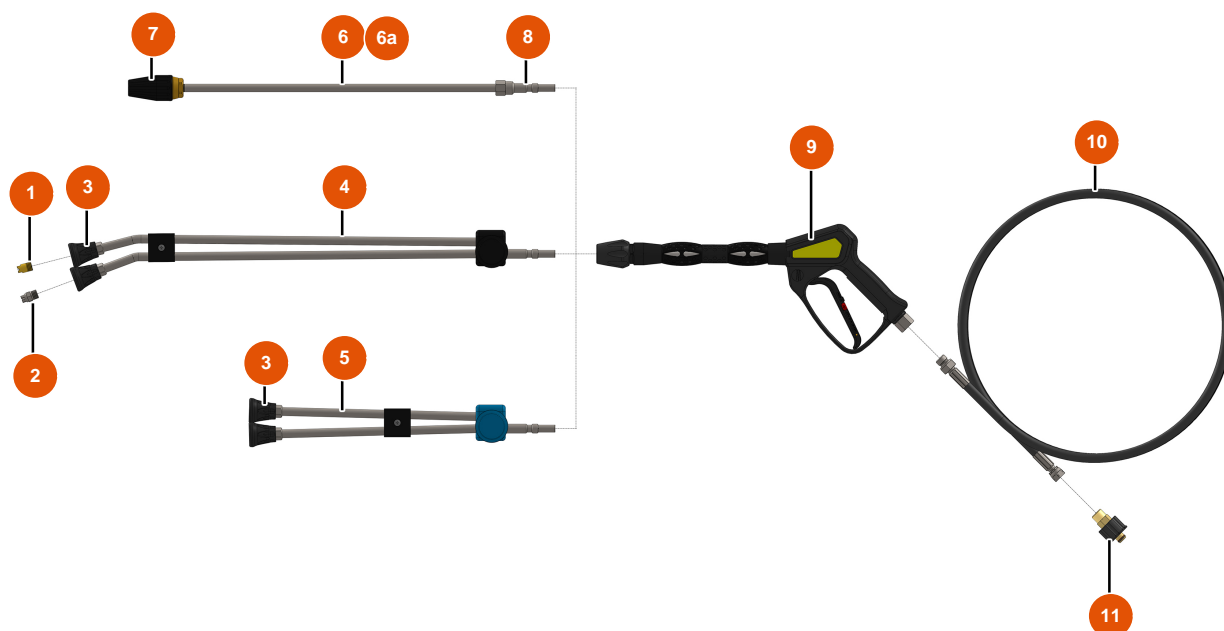

### Détails des pièces

Pos.	Référence	Désignation
1	EUC22563	1
2	EU11848	2
3	EU30273	3
4	EU80260	Rondella media ø 8 inox
5	EU13980	5
6	EU80582	6
7	EU80003	7
8	EU90282	8
9	EU30145	9
10	EU30418	Tanica 5 litri omologata idrocarburi
11	EU1012111	11
12	EU11892	Tube bagnatura ø 19 x 10 m con attacchi rapidi

## Idropulitrice ad alta pressione MIXCLEAN 18-280 - Motorizzazione

## Idropultrice ad alta pressione MIXCLEAN 18-280 - Lancia e tubo

### Détails des pièces

Pos.	Référence	Désignation
1	EU90307	Ugello bassa pressione 50°-40
2	EU90305	Ugello alta pressione 15°-45
3	EU12415	3
4	EU12166	Tubo lancia doppio a gomito 600 mm attacco KW
5	EU12195	5
6	EU12187	6
6a	EU90348	6a
7	EU13639	7
8	EU12168	8
9	EU12165	Pistola idropultrice con tubo protetto 310 bar attacco KW
10	EU12071	Tubo idropultrice ø 8-315 bar 10 metri
11	EU90328	Attacco rapido femmina M22-150 F x 3/8 M