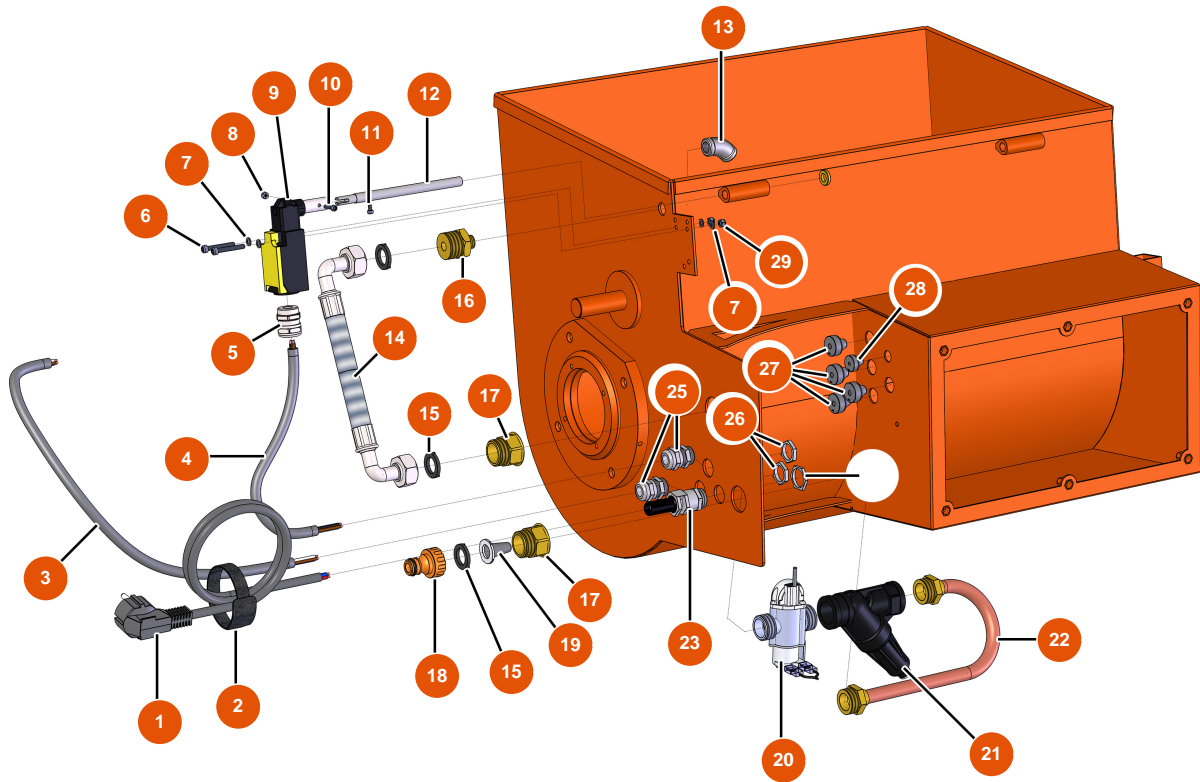

Sequenzieller Mischer MIXER 80 - Hydraulikkreislauf

Détails des pièces

Pos.	Référence	Désignation
1	EU90180	1
2	EU12410	2
3	EU90606	3
4	EU30018	4
5	EU80448	5
6	EU11882	6
7	EU30267	7
8	EU12737	8
9	EU12742	9
10	EU12250	10
11	EU13329	Zylinderkopfschraube 3 x 6
12	EU11500	12
13	EU12104	13