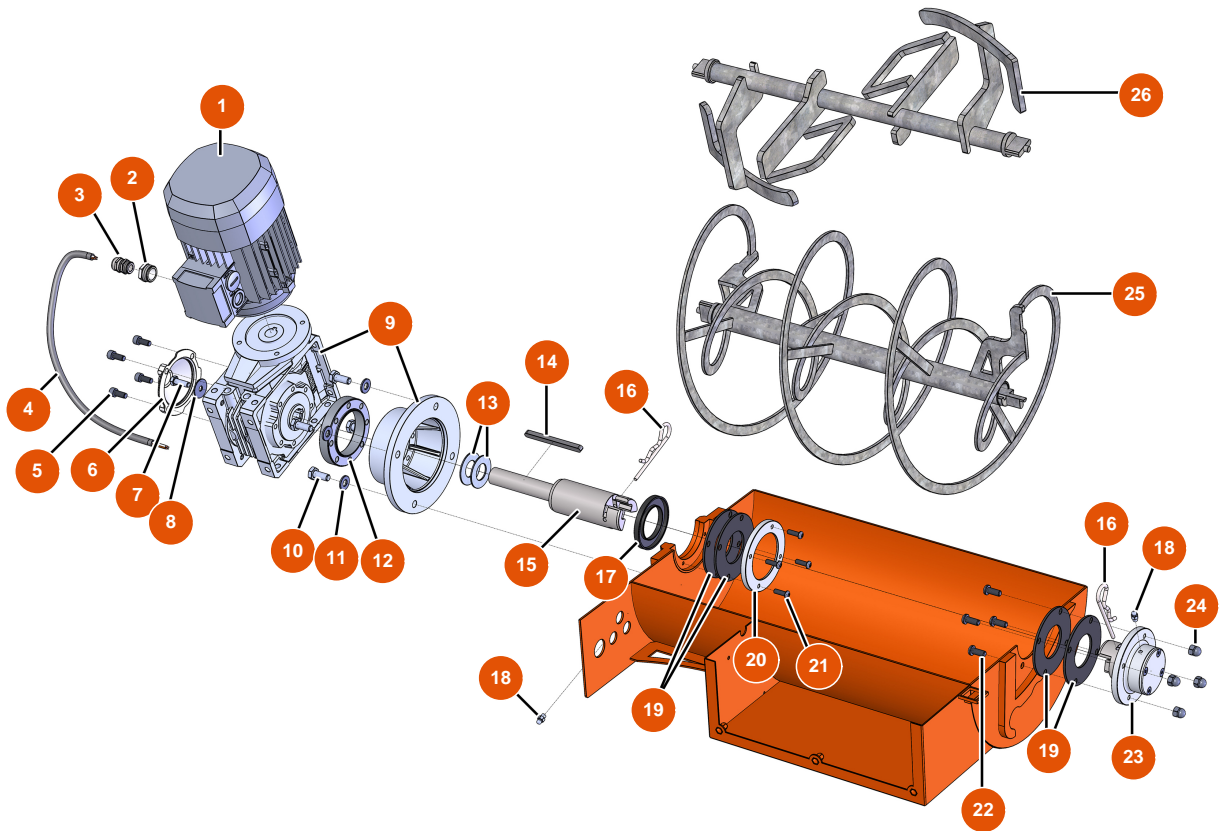

## Sequenzieller Mischer MIXER 80 - FAHRGESTELL

Pos.	Référence	Désignation
14	EU11798	14
15	EU11515	15
16	EU11495	16
17	EU11497	17
18	EUM10048	18
19	EU90996	Zylinderschraube 6x20 Edelstahl
20	EU80614	20
21	EU11502	21
22	EU80261	Mittlere Unterlegscheibe ø 10 Edelstahl
23	EU30259	23
24	EU70087	Schmale Unterlegscheibe ø 6 Edelstahl
25	EU14217	Mutter M 6 Nylstop Inox
26	EU11485	26
26a	EUC22731	26a
27	EU11484	27
27a	EUC22729	27a
28	EU11514	28
29	EU80263	29

## Sequenzieller Mischer MIXER 80 - GETRIEBE

## Sequenzieller Mischer MIXER 80 - Hydraulikkreislauf