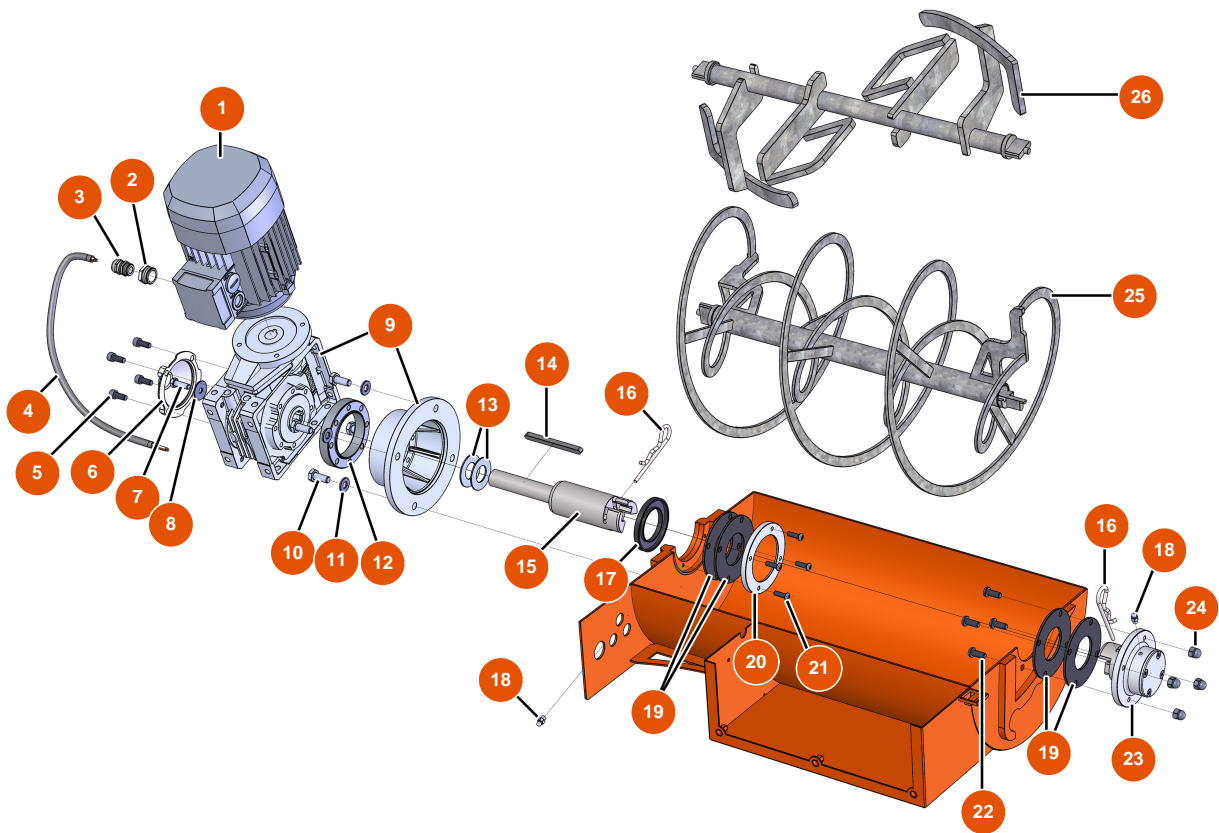

MIXER 80 sequential mixer - Chassis

Détails des pièces

Pos.	Référence	Désignation
1	EU11488	1
2	EU1010359	2
3	EU90255	3
4	EU11507	4
5	EU11507	5
6	EU12844	6
7	EU20001	7
8	EU60040	8
9	EUM10047	9
10	EU13980	10
11	EU80260	∅ 8 inox medium washer
12	EU1010323	12
13	EU11530	13

Pos.	Référence	Désignation
14	EU11798	14
15	EU11515	15
16	EU11495	16
17	EU11497	17
18	EUM10048	18
19	EU90996	6 x 20 inox cylindrical head screw
20	EU80614	20
21	EU11502	21
22	EU80261	∅ 10 inox medium washer
23	EU30259	23
24	EU70087	∅ 6 inox narrow washer
25	EU14217	M 6 nylstop inox nut
26	EU11485	26
26a	EUC22731	26a
27	EU11484	27
27a	EUC22729	27a
28	EU11514	28
29	EU80263	29

MIXER 80 sequential mixer - Transmission

Détails des pièces

Pos.	Référence	Désignation
1	EU30043	1
2	EU80446	2
3	EU30082	3
4	EU90606	4
5	EU12249	5
6	EU80287	6
7	EU11544	THEF 8 x 25 screw
8	EU80263	8
9	EU11513	9
10	EU30257	10
11	EU80261	∅ 10 inox medium washer
12	EU11524	12
13	EUC20657	13

MIXER 80 sequential mixer - hydraulic system

Détails des pièces

Pos.	Référence	Désignation
1	EU90180	1
2	EU12410	2
3	EU90606	3
4	EU30018	4
5	EU80448	5
6	EU11882	6
7	EU30267	7
8	EU12737	8
9	EU12742	9
10	EU12250	10
11	EU13329	3 x 6 cylindrical head screw
12	EU11500	12
13	EU12104	13