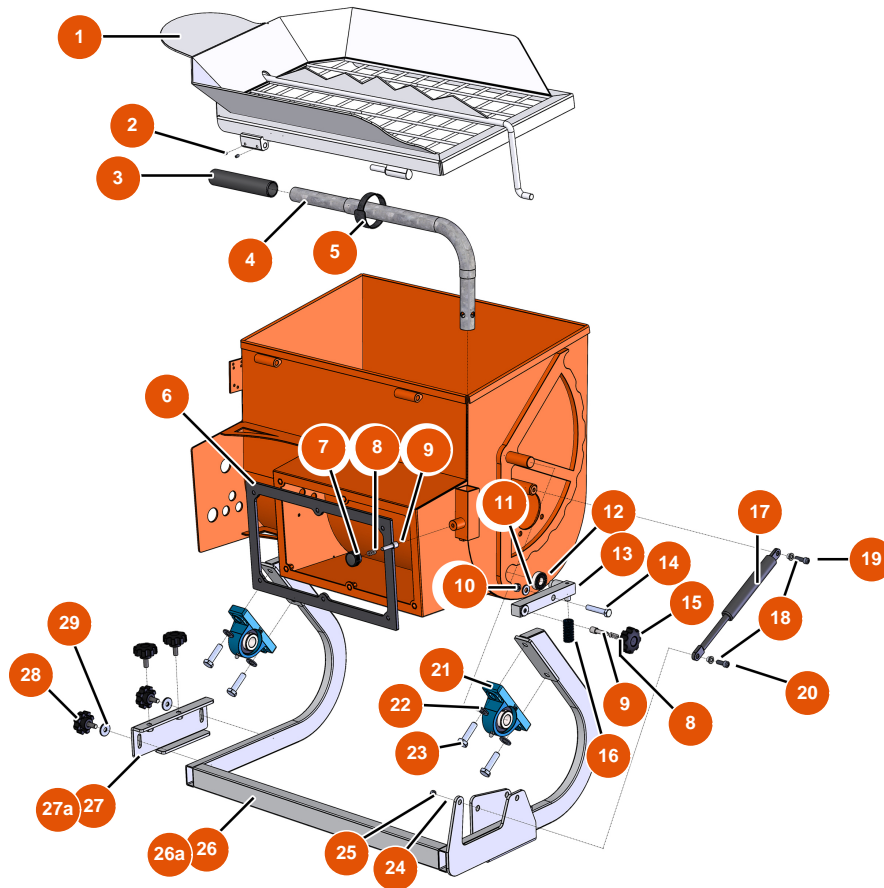

MIXER 80 sequential mixer - Chassis

Détails des pièces

Pos.	Référence	Désignation
1	EU11488	1
2	EU1010359	2
3	EU90255	3
4	EU11507	4
5	EU11507	5
6	EU12844	6
7	EU20001	7
8	EU60040	8
9	EUM10047	9
10	EU13980	10
11	EU80260	∅ 8 inox medium washer
12	EU1010323	12
13	EU11530	13

Pos.	Référence	Désignation
14	EU11798	14
15	EU11515	15
16	EU11495	16
17	EU11497	17
18	EUM10048	18
19	EU90996	6 x 20 inox cylindrical head screw
20	EU80614	20
21	EU11502	21
22	EU80261	ø 10 inox medium washer
23	EU30259	23
24	EU70087	ø 6 inox narrow washer
25	EU14217	M 6 nylstop inox nut
26	EU11485	26
26a	EUC22731	26a
27	EU11484	27
27a	EUC22729	27a
28	EU11514	28
29	EU80263	29

MIXER 80 sequential mixer - Transmission

Détails des pièces

Pos.	Référence	Désignation
1	EU30043	1
2	EU80446	2
3	EU30082	3
4	EU90606	4
5	EU12249	5
6	EU80287	6
7	EU11544	THEF 8 x 25 screw
8	EU80263	8
9	EU11513	9
10	EU30257	10
11	EU80261	ø 10 inox medium washer
12	EU11524	12
13	EUC20657	13

MIXER 80 sequential mixer - hydraulic system

Détails des pièces

Pos.	Référence	Désignation
1	EU90180	1
2	EU12410	2
3	EU90606	3
4	EU30018	4
5	EU80448	5
6	EU11882	6
7	EU30267	7
8	EU12737	8
9	EU12742	9
10	EU12250	10
11	EU13329	3 x 6 cylindrical head screw
12	EU11500	12
13	EU12104	13