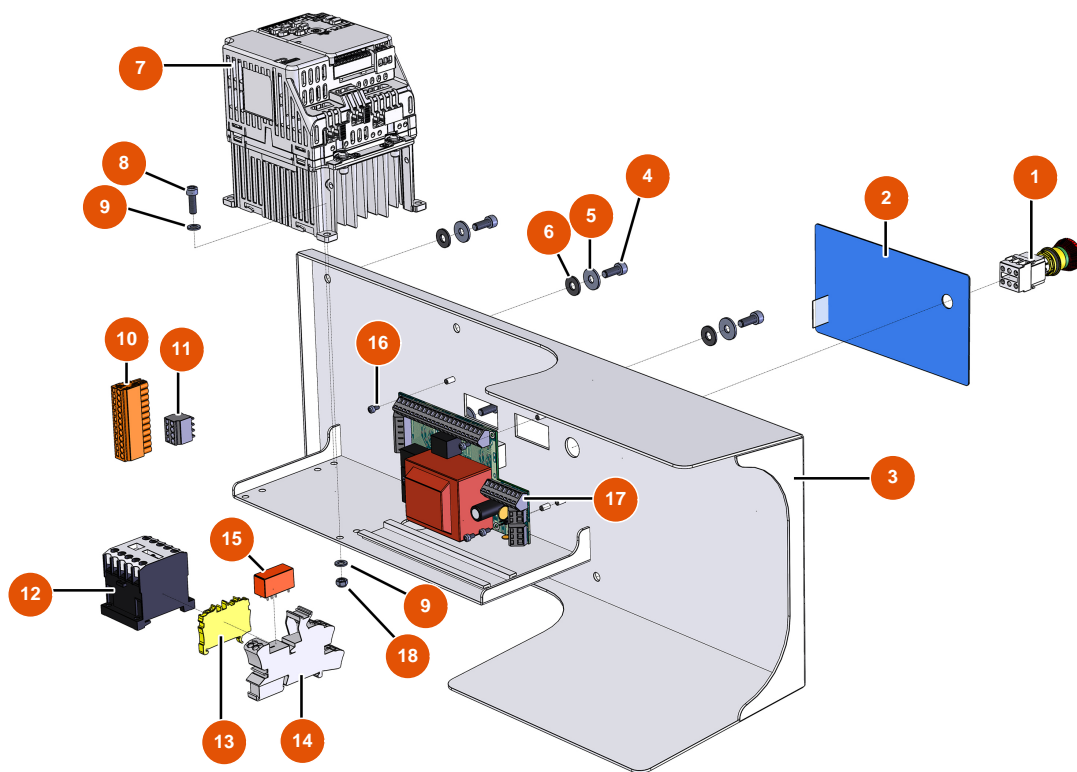

MIXER 80 sequential mixer - Electric panel

Détails des pièces

Pos.	Référence	Désignation
1	EU13015	1
2	EU13007	2
3	EUC20758	3
4	EU90157	4
5	EU30292	5
6	EU10067	6
7	EU11781	7
8	EU90160	8
9	EU10142	9
10	EU11771	10
11	EU12755	11
12	EU11918	12
13	EU30038	13