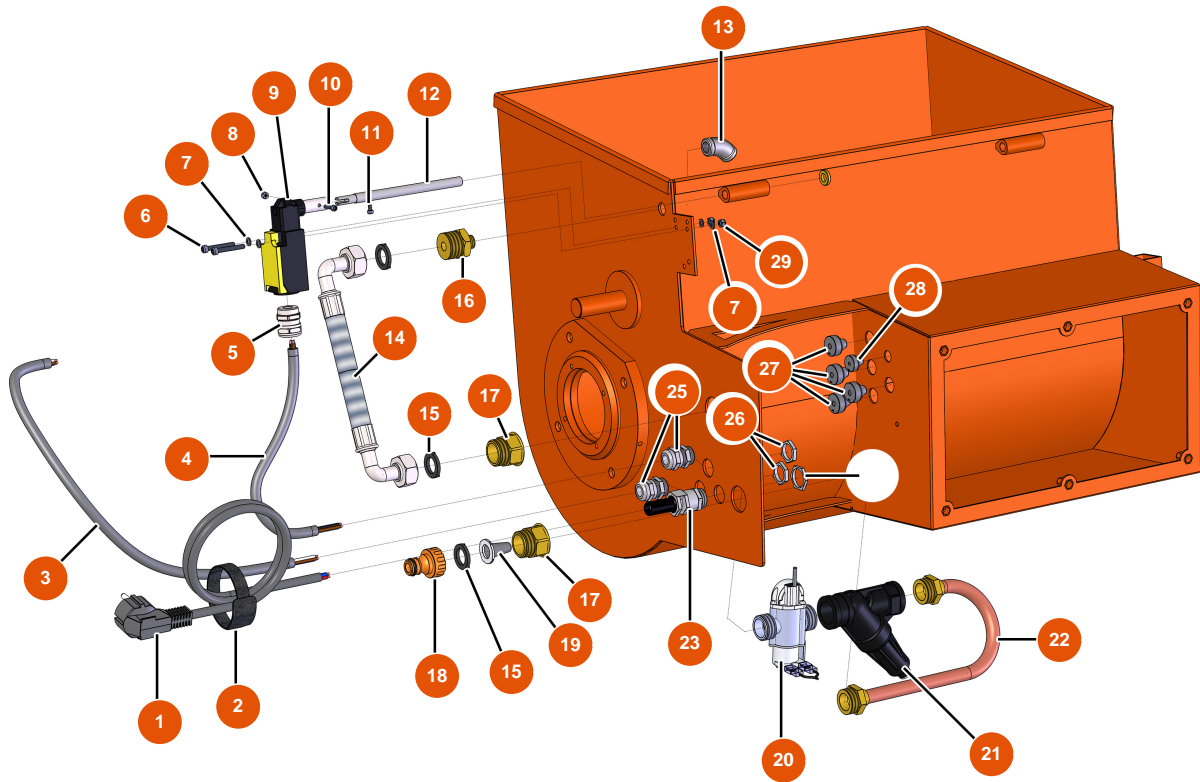

MIXER 80 sequential mixer - Transmission

Détails des pièces

Pos.	Référence	Désignation
1	EU30043	1
2	EU80446	2
3	EU30082	3
4	EU90606	4
5	EU12249	5
6	EU80287	6
7	EU11544	THEF 8 x 25 screw
8	EU80263	8
9	EU11513	9
10	EU30257	10
11	EU80261	∅ 10 inox medium washer
12	EU11524	12
13	EUC20657	13

Pos.	Référence	Désignation
14	EU90750	14
15	EUM10063	15
16	EU12157	16
17	EU70107	17
18	EU60012	18
19	EU12042	19
19	EUM07013	19
20	EUM10065	20
21	EU12110	21
22	EU12111	8 x 20 inox cylindrical pan head screw
23	EUM07013	23
24	EU30253	24
25	EUC20233	25
26	EUC20260	26

MIXER 80 sequential mixer - hydraulic system

Détails des pièces

Pos.	Référence	Désignation
1	EU90180	1
2	EU12410	2
3	EU90606	3
4	EU30018	4
5	EU80448	5
6	EU11882	6
7	EU30267	7
8	EU12737	8
9	EU12742	9
10	EU12250	10
11	EU13329	3 x 6 cylindrical head screw
12	EU11500	12
13	EU12104	13