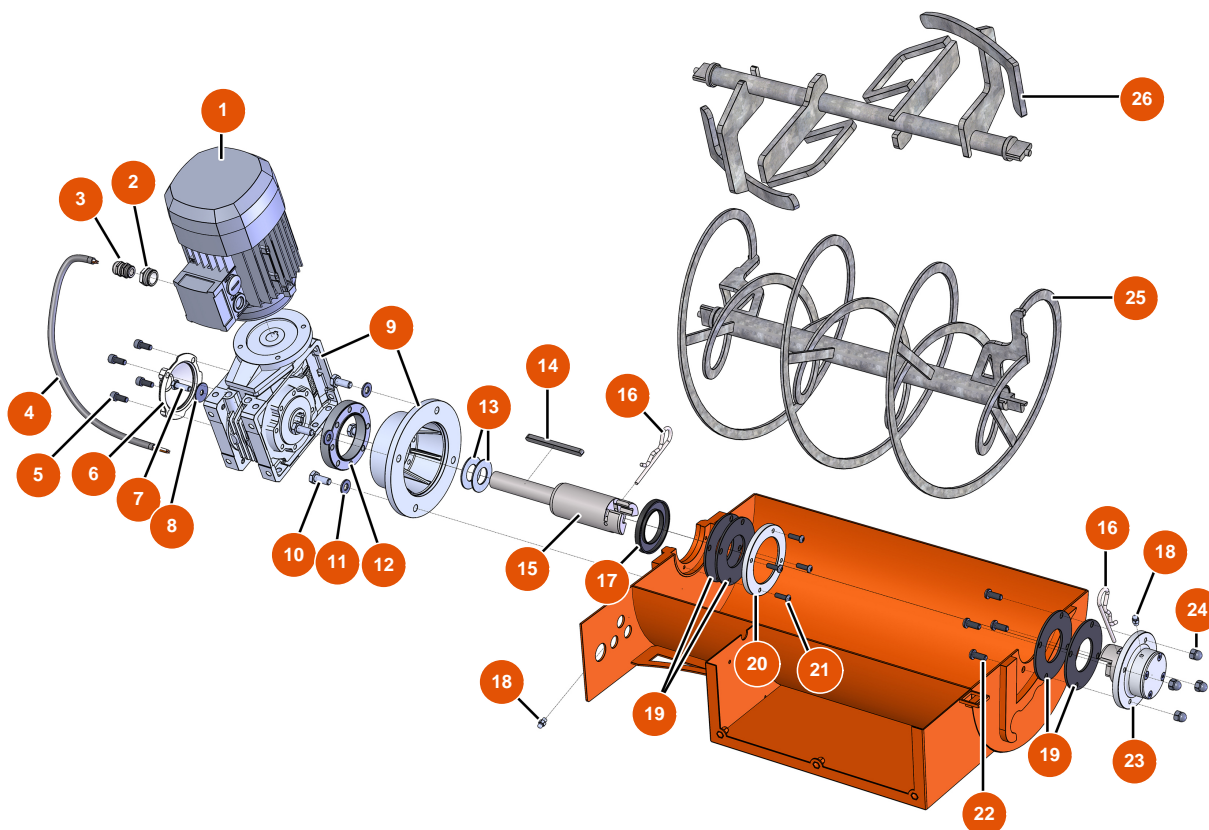

## MIXER 80 sequential mixer - Chassis

### Détails des pièces

Pos.	Référence	Désignation
1	EU11488	1
2	EU1010359	2
3	EU90255	3
4	EU11507	4
5	EU11507	5
6	EU12844	6
7	EU20001	7
8	EU60040	8
9	EUM10047	9
10	EU13980	10
11	EU80260	∅ 8 inox medium washer
12	EU1010323	12
13	EU11530	13

## MIXER 80 sequential mixer - Transmission

## MIXER 80 sequential mixer - hydraulic system