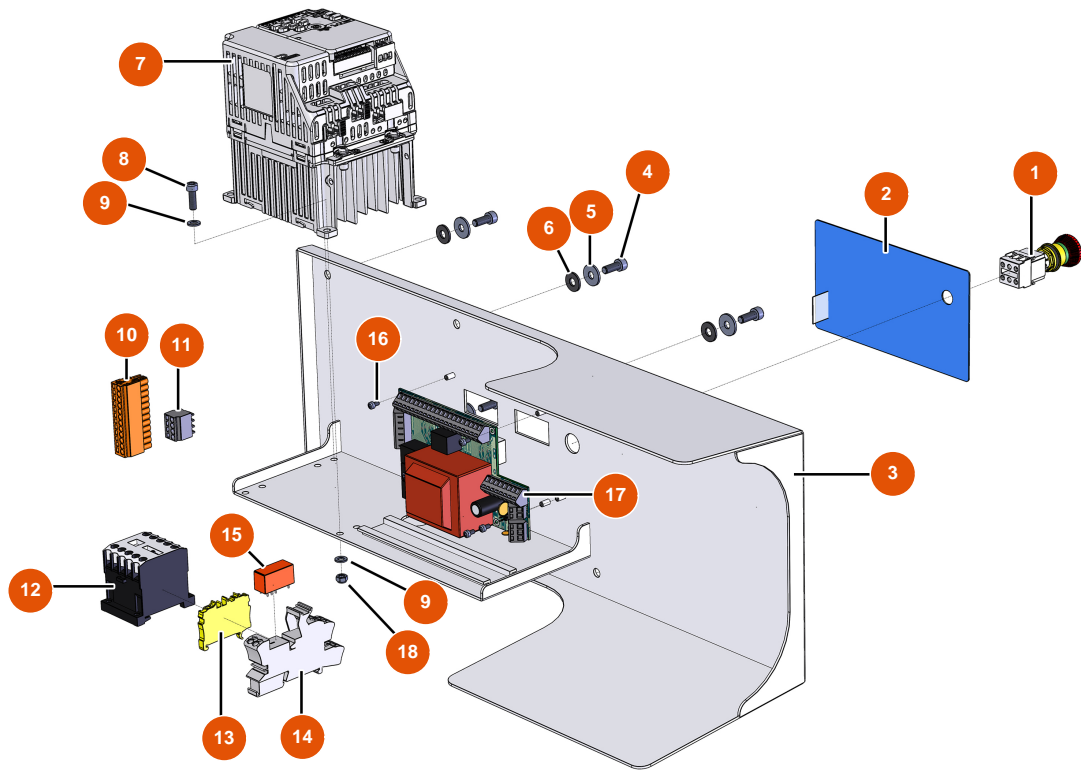

MIXER 80 sequential mixer - Electric panel

Détails des pièces

Pos.	Référence	Désignation
1	EU13015	1
2	EU13007	2
3	EUC20758	3
4	EU90157	4
5	EU30292	5
6	EU10067	6
7	EU11781	7
8	EU90160	8
9	EU10142	9
10	EU11771	10
11	EU12755	11
12	EU11918	12
13	EU30038	13