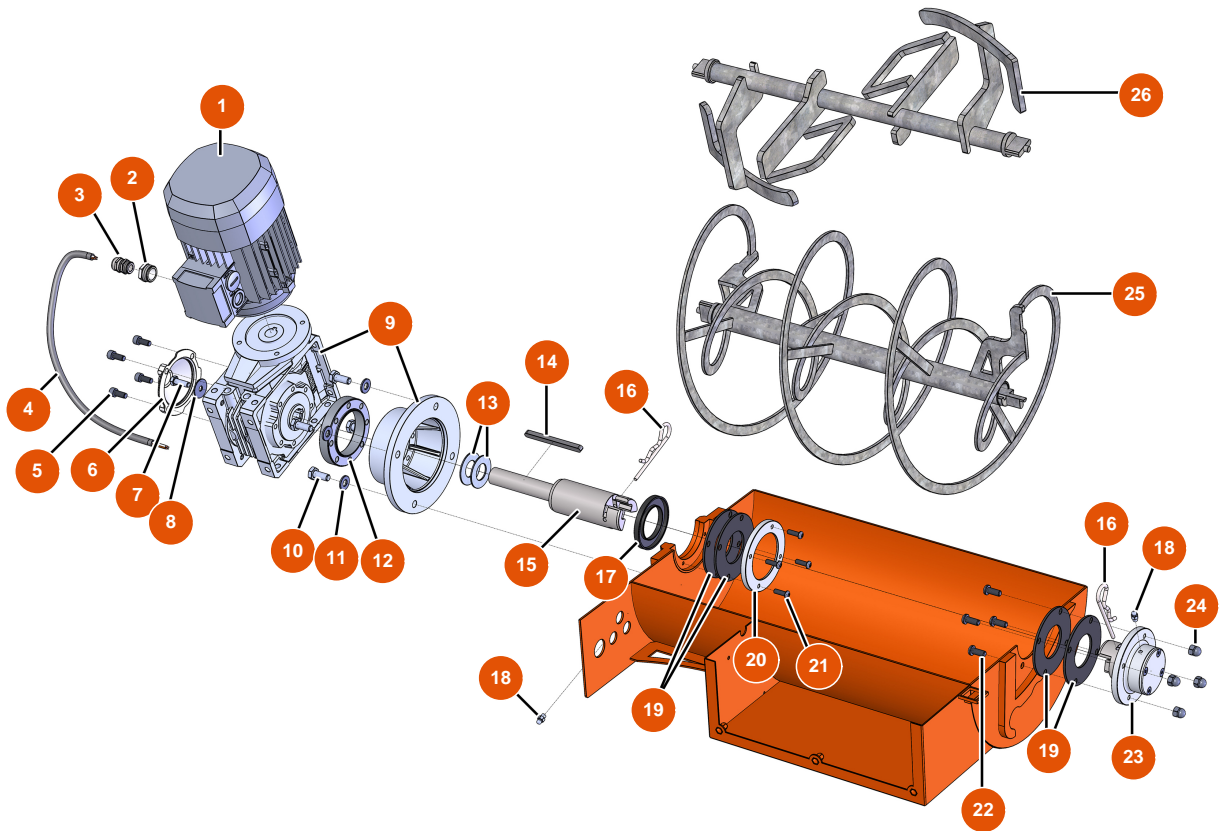

MIXER 80 sequential mixer - Chassis

Détails des pièces

Pos.	Référence	Désignation
1	EU11488	1
2	EU1010359	2
3	EU90255	3
4	EU11507	4
5	EU11507	5
6	EU12844	6
7	EU20001	7
8	EU60040	8
9	EUM10047	9
10	EU13980	10
11	EU80260	∅ 8 inox medium washer
12	EU1010323	12
13	EU11530	13

Pos.	Référence	Désignation
14	EU11798	14
15	EU11515	15
16	EU11495	16
17	EU11497	17
18	EUM10048	18
19	EU90996	6 x 20 inox cylindrical head screw
20	EU80614	20
21	EU11502	21
22	EU80261	ø 10 inox medium washer
23	EU30259	23
24	EU70087	ø 6 inox narrow washer
25	EU14217	M 6 nylstop inox nut
26	EU11485	26
26a	EUC22731	26a
27	EU11484	27
27a	EUC22729	27a
28	EU11514	28
29	EU80263	29

MIXER 80 sequential mixer - Transmission

Détails des pièces

Pos.	Référence	Désignation
1	EU30043	1
2	EU80446	2
3	EU30082	3
4	EU90606	4
5	EU12249	5
6	EU80287	6
7	EU11544	THEF 8 x 25 screw
8	EU80263	8
9	EU11513	9
10	EU30257	10
11	EU80261	ø 10 inox medium washer
12	EU11524	12
13	EUC20657	13

MIXER 80 sequential mixer - hydraulic system

Détails des pièces

Pos.	Référence	Désignation
1	EU90180	1
2	EU12410	2
3	EU90606	3
4	EU30018	4
5	EU80448	5
6	EU11882	6
7	EU30267	7
8	EU12737	8
9	EU12742	9
10	EU12250	10
11	EU13329	3 x 6 cylindrical head screw
12	EU11500	12
13	EU12104	13