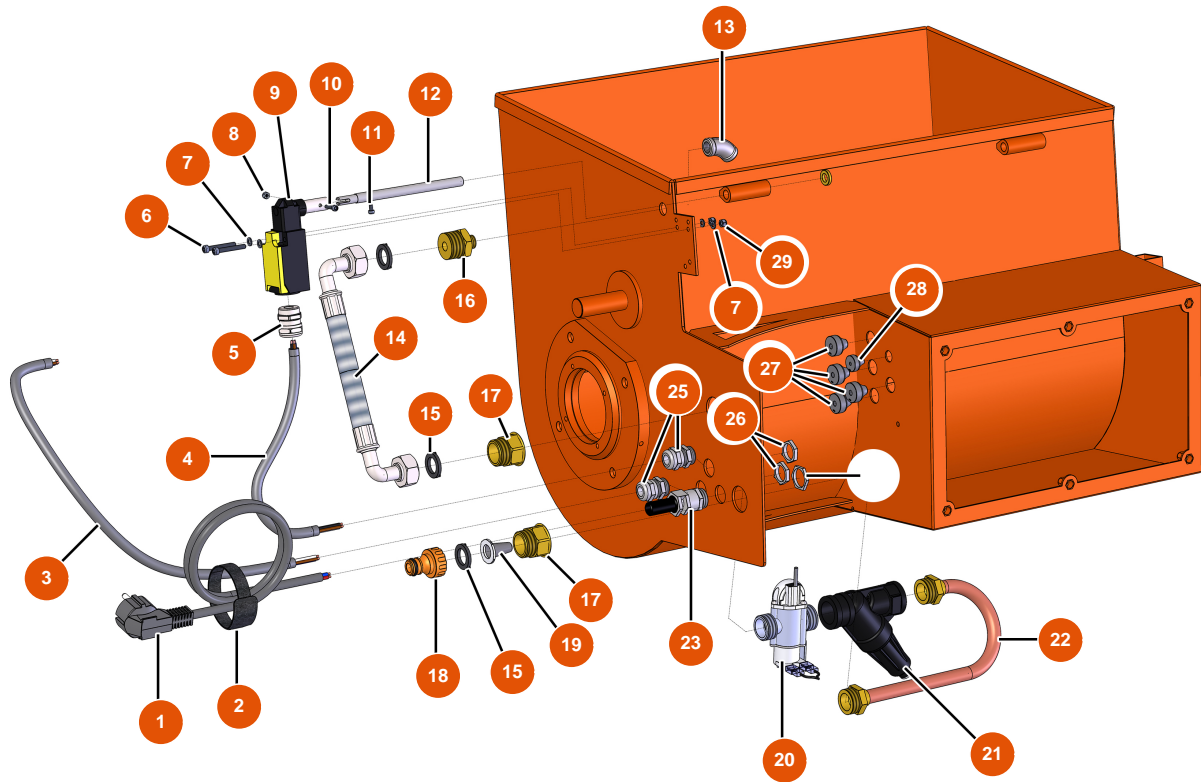

MIXER 80 sequential mixer - Transmission

Détails des pièces

Pos.	Référence	Désignation
1	EU30043	1
2	EU80446	2
3	EU30082	3
4	EU90606	4
5	EU12249	5
6	EU80287	6
7	EU11544	THEF 8 x 25 screw
8	EU80263	8
9	EU11513	9
10	EU30257	10
11	EU80261	ø 10 inox medium washer
12	EU11524	12
13	EUC20657	13

Pos.	Référence	Désignation
14	EU90750	14
15	EUM10063	15
16	EU12157	16
17	EU70107	17
18	EU60012	18
19	EU12042	19
19	EUM07013	19
20	EUM10065	20
21	EU12110	21
22	EU12111	8 x 20 inox cylindrical pan head screw
23	EUM07013	23
24	EU30253	24
25	EUC20233	25
26	EUC20260	26

MIXER 80 sequential mixer - hydraulic system

Détails des pièces

Pos.	Référence	Désignation
1	EU90180	1
2	EU12410	2
3	EU90606	3
4	EU30018	4
5	EU80448	5
6	EU11882	6
7	EU30267	7
8	EU12737	8
9	EU12742	9
10	EU12250	10
11	EU13329	3 x 6 cylindrical head screw
12	EU11500	12
13	EU12104	13