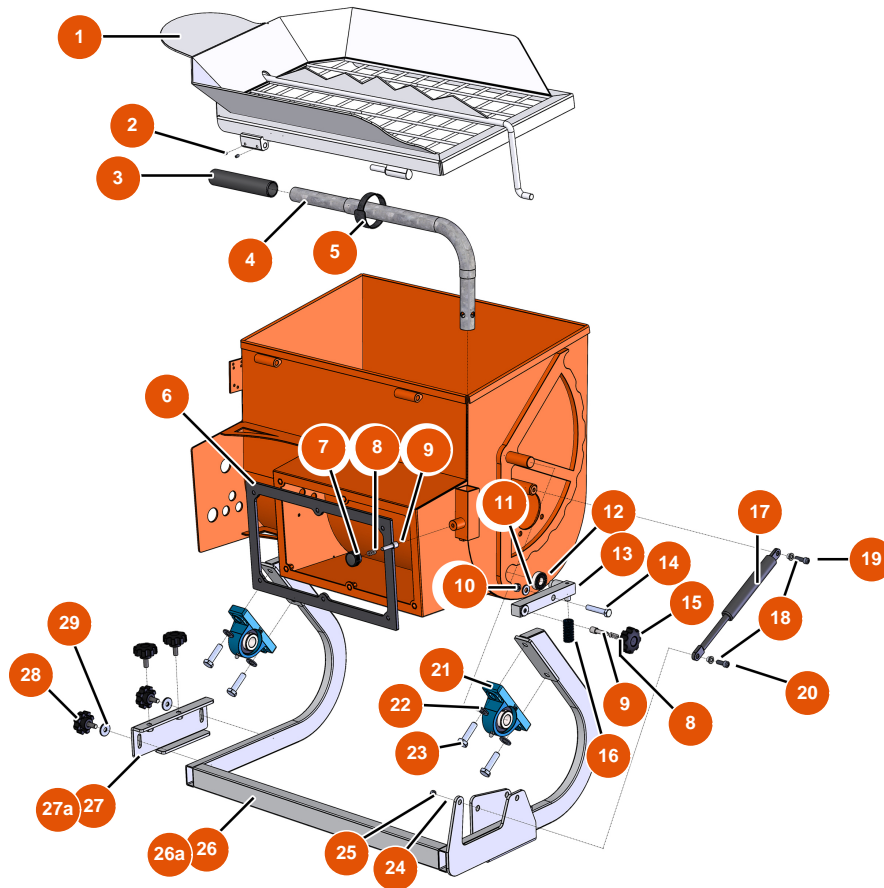

MIXER 80 sequential mixer - Chassis

Détails des pièces

Pos.	Référence	Désignation
1	EU11488	1
2	EU1010359	2
3	EU90255	3
4	EU11507	4
5	EU11507	5
6	EU12844	6
7	EU20001	7
8	EU60040	8
9	EUM10047	9
10	EU13980	10
11	EU80260	∅ 8 inox medium washer
12	EU1010323	12
13	EU11530	13

Pos.	Référence	Désignation
14	EU11798	14
15	EU11515	15
16	EU11495	16
17	EU11497	17
18	EUM10048	18
19	EU90996	6 x 20 inox cylindrical head screw
20	EU80614	20
21	EU11502	21
22	EU80261	∅ 10 inox medium washer
23	EU30259	23
24	EU70087	∅ 6 inox narrow washer
25	EU14217	M 6 nylstop inox nut
26	EU11485	26
26a	EUC22731	26a
27	EU11484	27
27a	EUC22729	27a
28	EU11514	28
29	EU80263	29

MIXER 80 sequential mixer - Transmission

Détails des pièces

Pos.	Référence	Désignation
1	EU30043	1
2	EU80446	2
3	EU30082	3
4	EU90606	4
5	EU12249	5
6	EU80287	6
7	EU11544	THEF 8 x 25 screw
8	EU80263	8
9	EU11513	9
10	EU30257	10
11	EU80261	∅ 10 inox medium washer
12	EU11524	12
13	EUC20657	13

MIXER 80 sequential mixer - hydraulic system

Détails des pièces

Pos.	Référence	Désignation
1	EU90180	1
2	EU12410	2
3	EU90606	3
4	EU30018	4
5	EU80448	5
6	EU11882	6
7	EU30267	7
8	EU12737	8
9	EU12742	9
10	EU12250	10
11	EU13329	3 x 6 cylindrical head screw
12	EU11500	12
13	EU12104	13