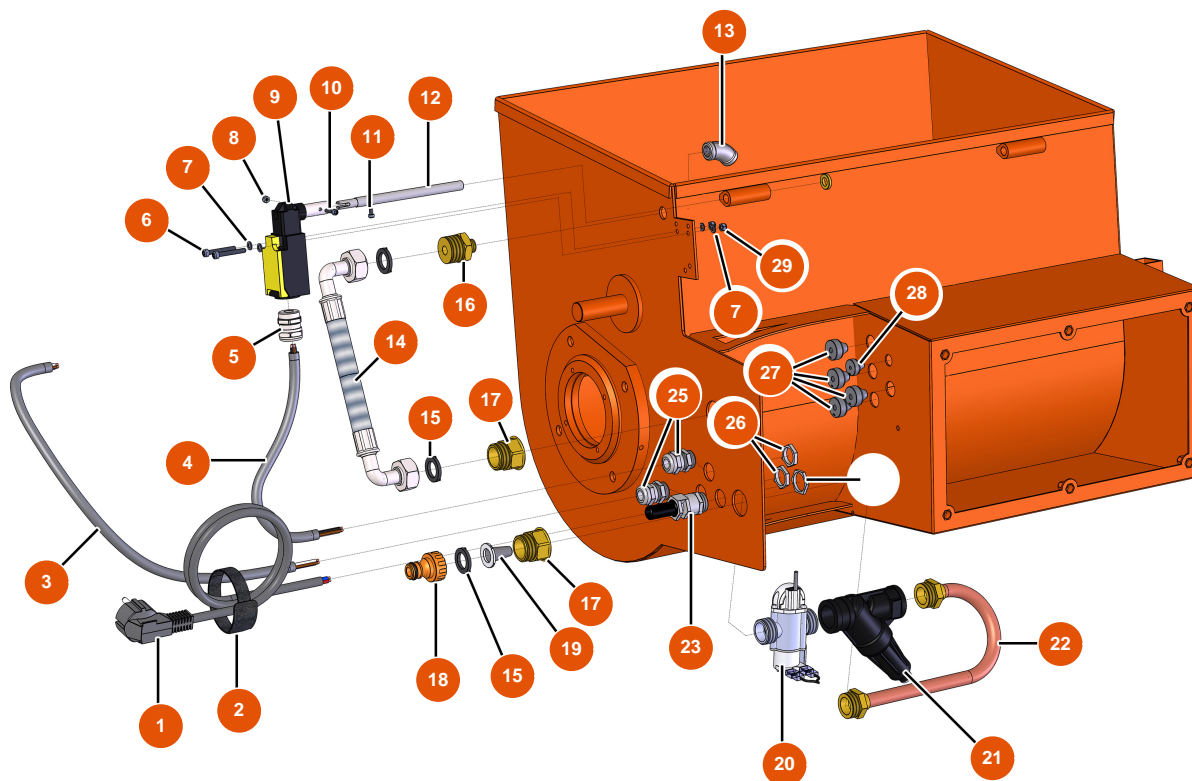

MIXER 80 sequential mixer - hydraulic system

Détails des pièces

Pos.	Référence	Désignation
1	EU90180	1
2	EU12410	2
3	EU90606	3
4	EU30018	4
5	EU80448	5
6	EU11882	6
7	EU30267	7
8	EU12737	8
9	EU12742	9
10	EU12250	10
11	EU13329	3 x 6 cylindrical head screw
12	EU11500	12
13	EU12104	13