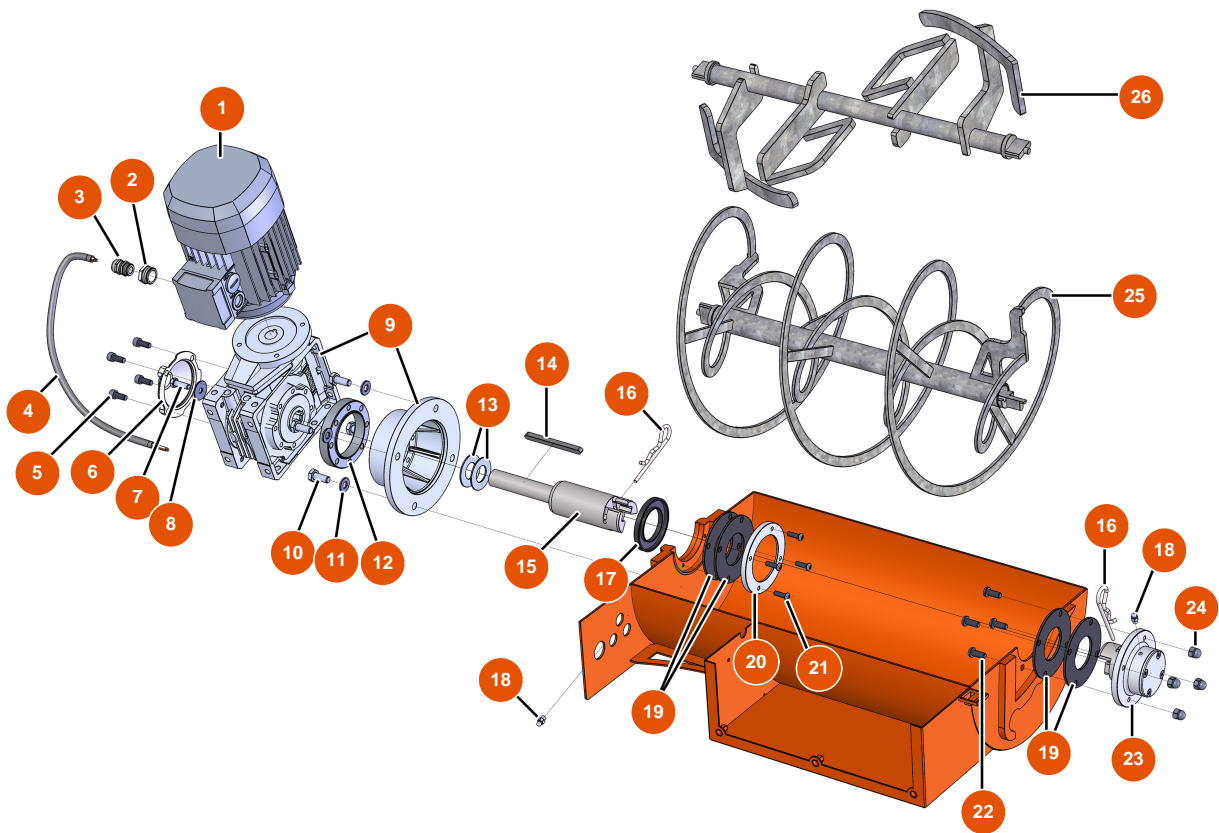

Mezclador secuencial MIXER 80 - Chasis

Détails des pièces

Pos.	Référence	Désignation
1	EU11488	1
2	EU1010359	2
3	EU90255	3
4	EU11507	4
5	EU11507	5
6	EU12844	6
7	EU20001	7
8	EU60040	8
9	EUM10047	9
10	EU13980	10
11	EU80260	Arandela media \varnothing 8 inox
12	EU1010323	12
13	EU11530	13

Pos.	Référence	Désignation
14	EU11798	14
15	EU11515	15
16	EU11495	16
17	EU11497	17
18	EUM10048	18
19	EU90996	Tornillo de cabeza cilíndrica 6 x 20 inox
20	EU80614	20
21	EU11502	21
22	EU80261	Arandela media ø 10 inox
23	EU30259	23
24	EU70087	Arandela estrecha ø 6 inox
25	EU14217	Tuerca M 6 nylstop inox
26	EU11485	26
26a	EUC22731	26a
27	EU11484	27
27a	EUC22729	27a
28	EU11514	28
29	EU80263	29

Mezclador secuencial MIXER 80 - Transmisión

Détails des pièces

Pos.	Référence	Désignation
1	EU30043	1
2	EU80446	2
3	EU30082	3
4	EU90606	4
5	EU12249	5
6	EU80287	6
7	EU11544	Tornillo THEF 8 x 25
8	EU80263	8
9	EU11513	9
10	EU30257	10
11	EU80261	Arandela media ø 10 inox
12	EU11524	12
13	EUC20657	13

Mezclador secuencial MIXER 80 - sistema hidráulico

Détails des pièces

Pos.	Référence	Désignation
1	EU90180	1
2	EU12410	2
3	EU90606	3
4	EU30018	4
5	EU80448	5
6	EU11882	6
7	EU30267	7
8	EU12737	8
9	EU12742	9
10	EU12250	10
11	EU13329	Tornillo de cabeza cilíndrica 3 x 6
12	EU11500	12
13	EU12104	13