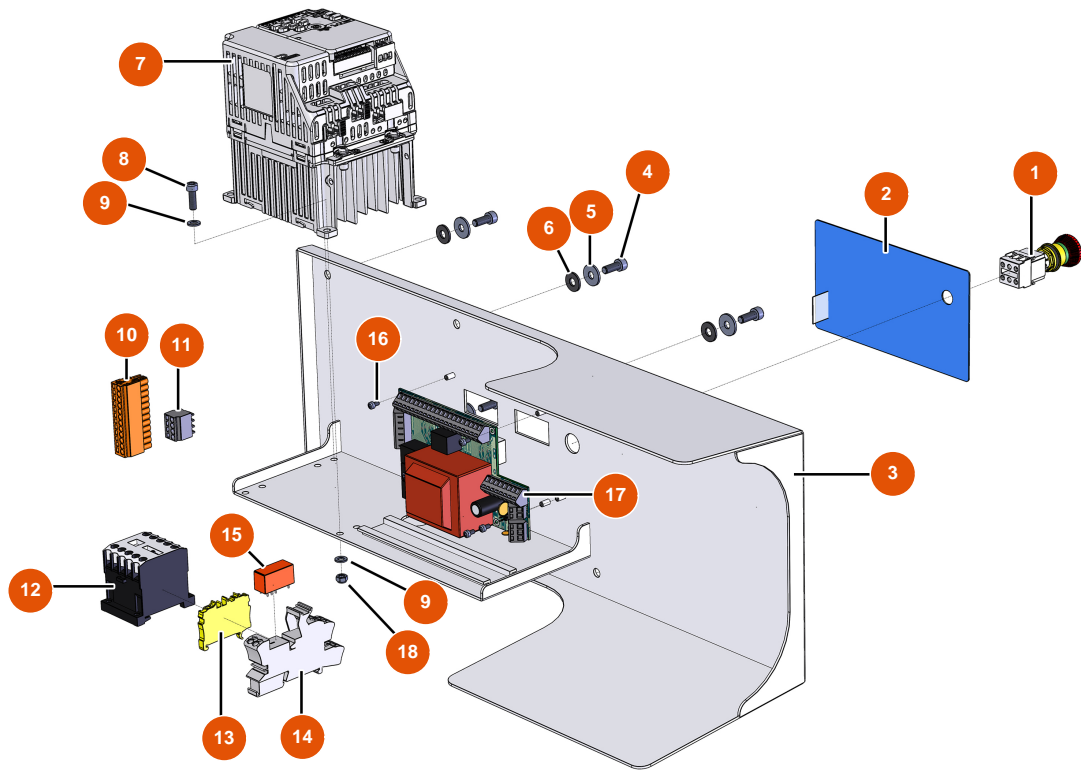

Mezclador secuencial MIXER 80 - Cuadro eléctrico

Détails des pièces

Pos.	Référence	Désignation
1	EU13015	1
2	EU13007	2
3	EUC20758	3
4	EU90157	4
5	EU30292	5
6	EU10067	6
7	EU11781	7
8	EU90160	8
9	EU10142	9
10	EU11771	10
11	EU12755	11
12	EU11918	12
13	EU30038	13