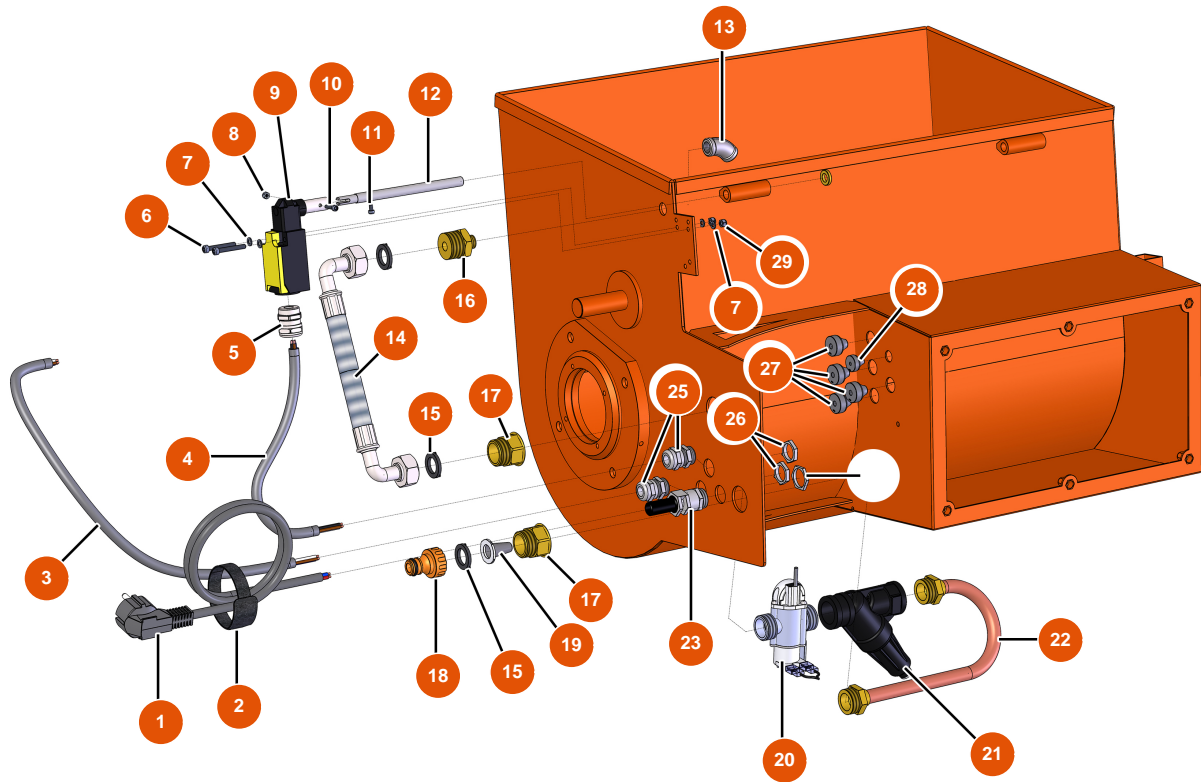

Mezclador secuencial MIXER 80 - sistema hidráulico

Détails des pièces

Pos.	Référence	Désignation
1	EU90180	1
2	EU12410	2
3	EU90606	3
4	EU30018	4
5	EU80448	5
6	EU11882	6
7	EU30267	7
8	EU12737	8
9	EU12742	9
10	EU12250	10
11	EU13329	Tornillo de cabeza cilíndrica 3 x 6
12	EU11500	12
13	EU12104	13