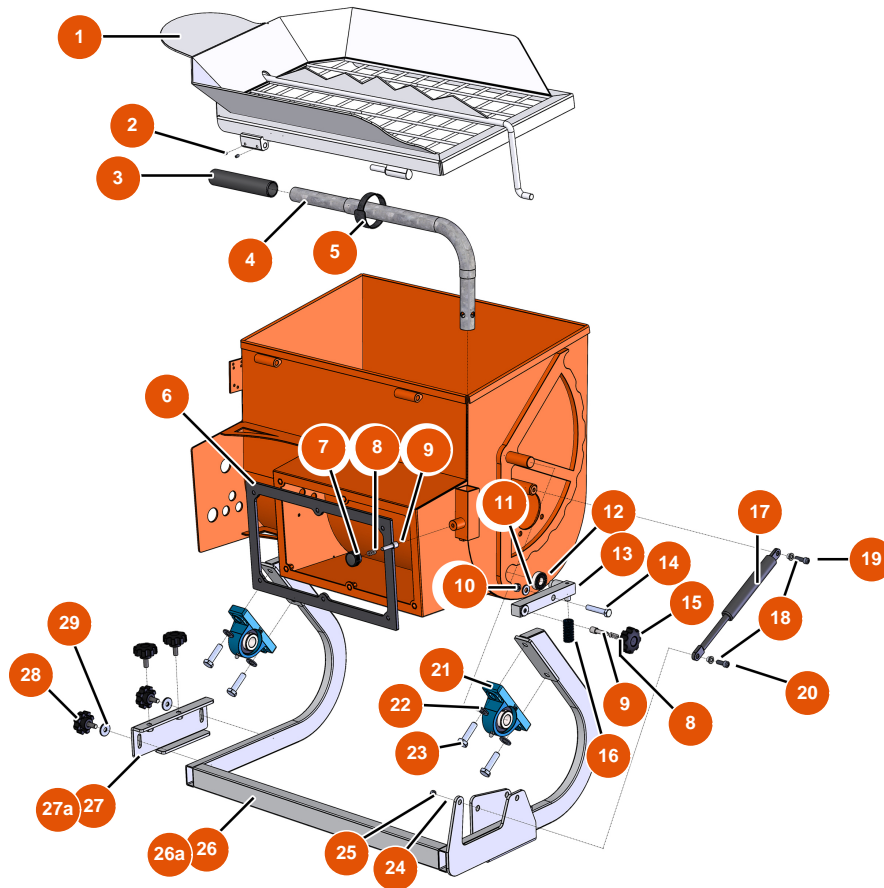

Mezclador secuencial MIXER 80 - Chasis

Détails des pièces

Pos.	Référence	Désignation
1	EU11488	1
2	EU1010359	2
3	EU90255	3
4	EU11507	4
5	EU11507	5
6	EU12844	6
7	EU20001	7
8	EU60040	8
9	EUM10047	9
10	EU13980	10
11	EU80260	Arandela media \varnothing 8 inox
12	EU1010323	12
13	EU11530	13

Pos.	Référence	Désignation
14	EU11798	14
15	EU11515	15
16	EU11495	16
17	EU11497	17
18	EUM10048	18
19	EU90996	Tornillo de cabeza cilíndrica 6 x 20 inox
20	EU80614	20
21	EU11502	21
22	EU80261	Arandela media ø 10 inox
23	EU30259	23
24	EU70087	Arandela estrecha ø 6 inox
25	EU14217	Tuerca M 6 nylstop inox
26	EU11485	26
26a	EUC22731	26a
27	EU11484	27
27a	EUC22729	27a
28	EU11514	28
29	EU80263	29

Mezclador secuencial MIXER 80 - Transmisión

Détails des pièces

Pos.	Référence	Désignation
1	EU30043	1
2	EU80446	2
3	EU30082	3
4	EU90606	4
5	EU12249	5
6	EU80287	6
7	EU11544	Tornillo THEF 8 x 25
8	EU80263	8
9	EU11513	9
10	EU30257	10
11	EU80261	Arandela media ø 10 inox
12	EU11524	12
13	EUC20657	13

Mezclador secuencial MIXER 80 - sistema hidráulico

Détails des pièces

Pos.	Référence	Désignation
1	EU90180	1
2	EU12410	2
3	EU90606	3
4	EU30018	4
5	EU80448	5
6	EU11882	6
7	EU30267	7
8	EU12737	8
9	EU12742	9
10	EU12250	10
11	EU13329	Tornillo de cabeza cilíndrica 3 x 6
12	EU11500	12
13	EU12104	13