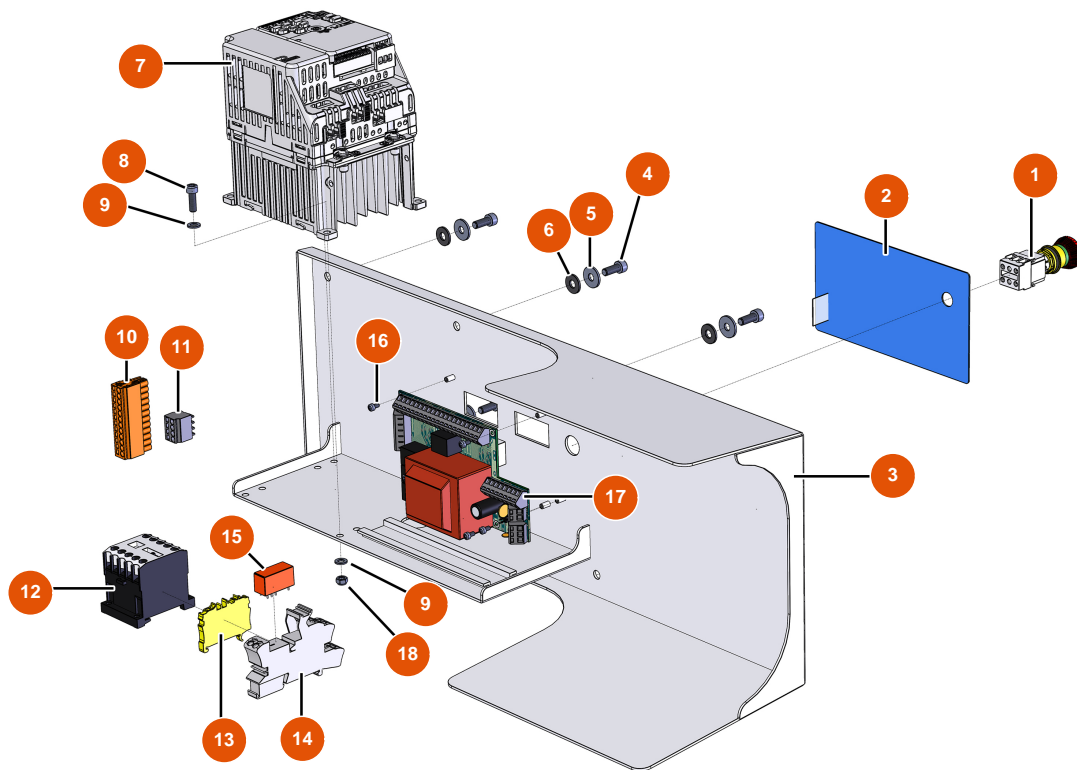

Malaxeur séquentiel MIXER 80 - Coffret électrique

Détails des pièces

Pos.	Référence	Désignation
1	EU13015	1
2	EU13007	2
3	EUC20758	3
4	EU90157	4
5	EU30292	5
6	EU10067	6
7	EU11781	7
8	EU90160	8
9	EU10142	9
10	EU11771	10
11	EU12755	11
12	EU11918	12
13	EU30038	13