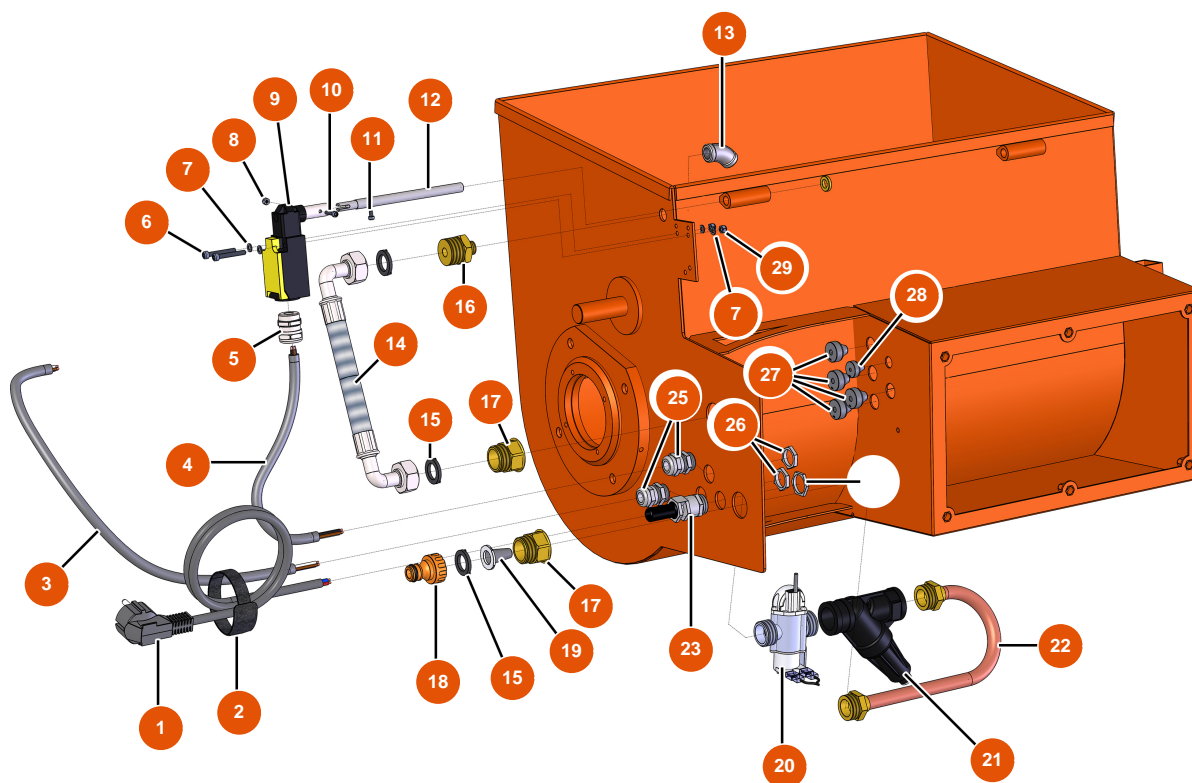

Malaxeur séquentiel MIXER 80 - Transmission

Détails des pièces

Pos.	Référence	Désignation
1	EU30043	1
2	EU80446	2
3	EU30082	3
4	EU90606	4
5	EU12249	5
6	EU80287	6
7	EU11544	Vis THEF 8 x 25
8	EU80263	8
9	EU11513	9
10	EU30257	10
11	EU80261	Rondelle moyenne ø 10 inox
12	EU11524	12
13	EUC20657	13

Malaxeur séquentiel MIXER 80 - circuit hydraulique

Détails des pièces

Pos.	Référence	Désignation
1	EU90180	1
2	EU12410	2
3	EU90606	3
4	EU30018	4
5	EU80448	5
6	EU11882	6
7	EU30267	7
8	EU12737	8
9	EU12742	9
10	EU12250	10
11	EU13329	Vis tête cylindrique 3 x 6
12	EU11500	12
13	EU12104	13