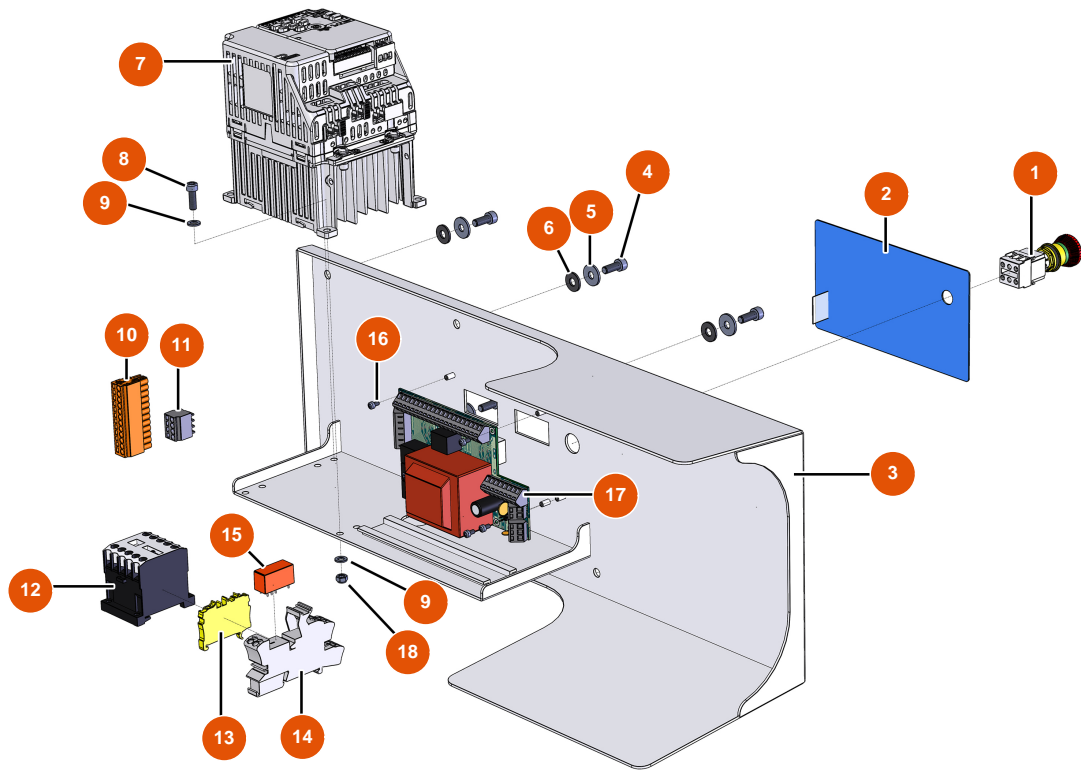

Malaxeur séquentiel MIXER 80 - Coffret électrique

Détails des pièces

Pos.	Référence	Désignation
1	EU13015	1
2	EU13007	2
3	EUC20758	3
4	EU90157	4
5	EU30292	5
6	EU10067	6
7	EU11781	7
8	EU90160	8
9	EU10142	9
10	EU11771	10
11	EU12755	11
12	EU11918	12
13	EU30038	13