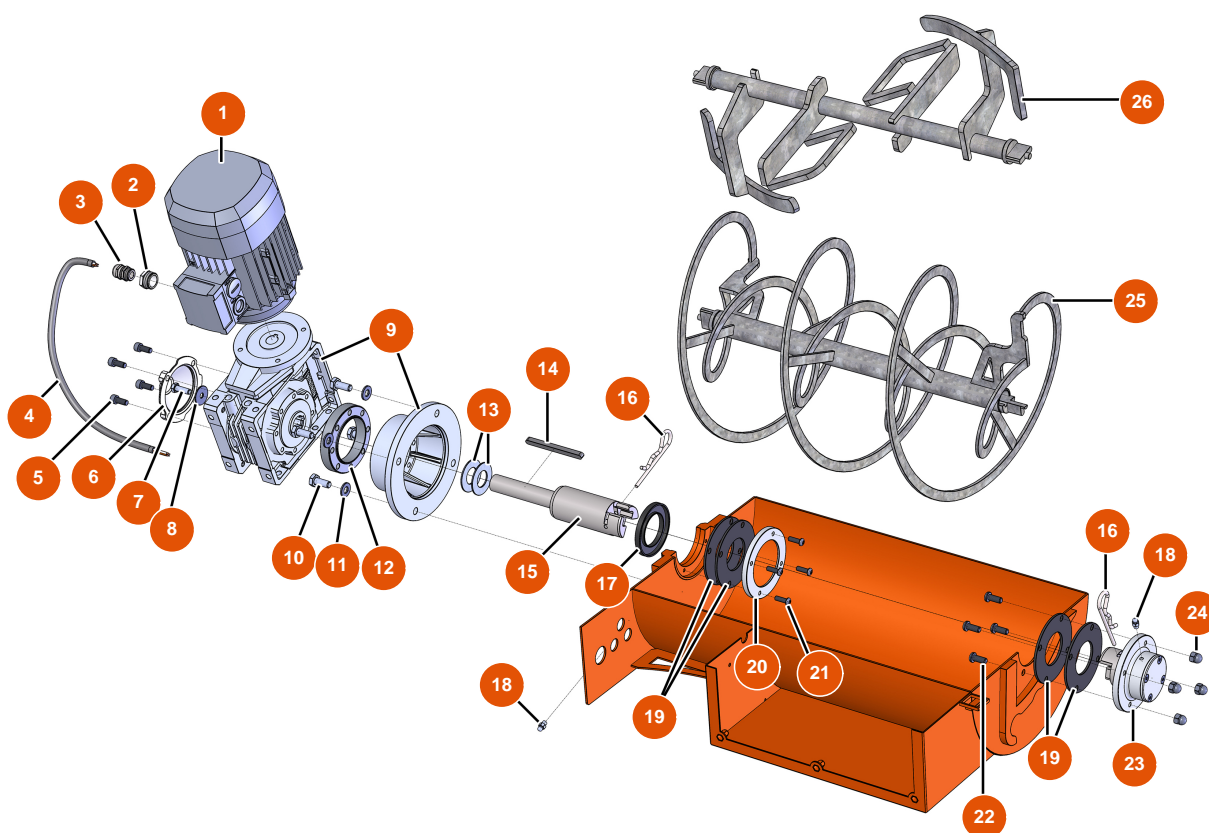

Malaxeur séquentiel MIXER 80 - Châssis

Détails des pièces

Pos.	Référence	Désignation
1	EU11488	1
2	EU1010359	2
3	EU90255	3
4	EU11507	4
5	EU11507	5
6	EU12844	6
7	EU20001	7
8	EU60040	8
9	EUM10047	9
10	EU13980	10
11	EU80260	Rondelle moyenne \varnothing 8 inox
12	EU1010323	12
13	EU11530	13

Pos.	Référence	Désignation
14	EU11798	14
15	EU11515	15
16	EU11495	16
17	EU11497	17
18	EUM10048	18
19	EU90996	Vis tête cylindrique 6 x 20 inox
20	EU80614	20
21	EU11502	21
22	EU80261	Rondelle moyenne ø 10 inox
23	EU30259	23
24	EU70087	Rondelle étroite ø 6 inox
25	EU14217	Ecrou M 6 nylstop inox
26	EU11485	26
26a	EUC22731	26a
27	EU11484	27
27a	EUC22729	27a
28	EU11514	28
29	EU80263	29

Malaxeur séquentiel MIXER 80 - Transmission

Détails des pièces

Pos.	Référence	Désignation
1	EU30043	1
2	EU80446	2
3	EU30082	3
4	EU90606	4
5	EU12249	5
6	EU80287	6
7	EU11544	Vis THEF 8 x 25
8	EU80263	8
9	EU11513	9
10	EU30257	10
11	EU80261	Rondelle moyenne ø 10 inox
12	EU11524	12
13	EUC20657	13

Malaxeur séquentiel MIXER 80 - circuit hydraulique

Détails des pièces

Pos.	Référence	Désignation
1	EU90180	1
2	EU12410	2
3	EU90606	3
4	EU30018	4
5	EU80448	5
6	EU11882	6
7	EU30267	7
8	EU12737	8
9	EU12742	9
10	EU12250	10
11	EU13329	Vis tête cylindrique 3 x 6
12	EU11500	12
13	EU12104	13