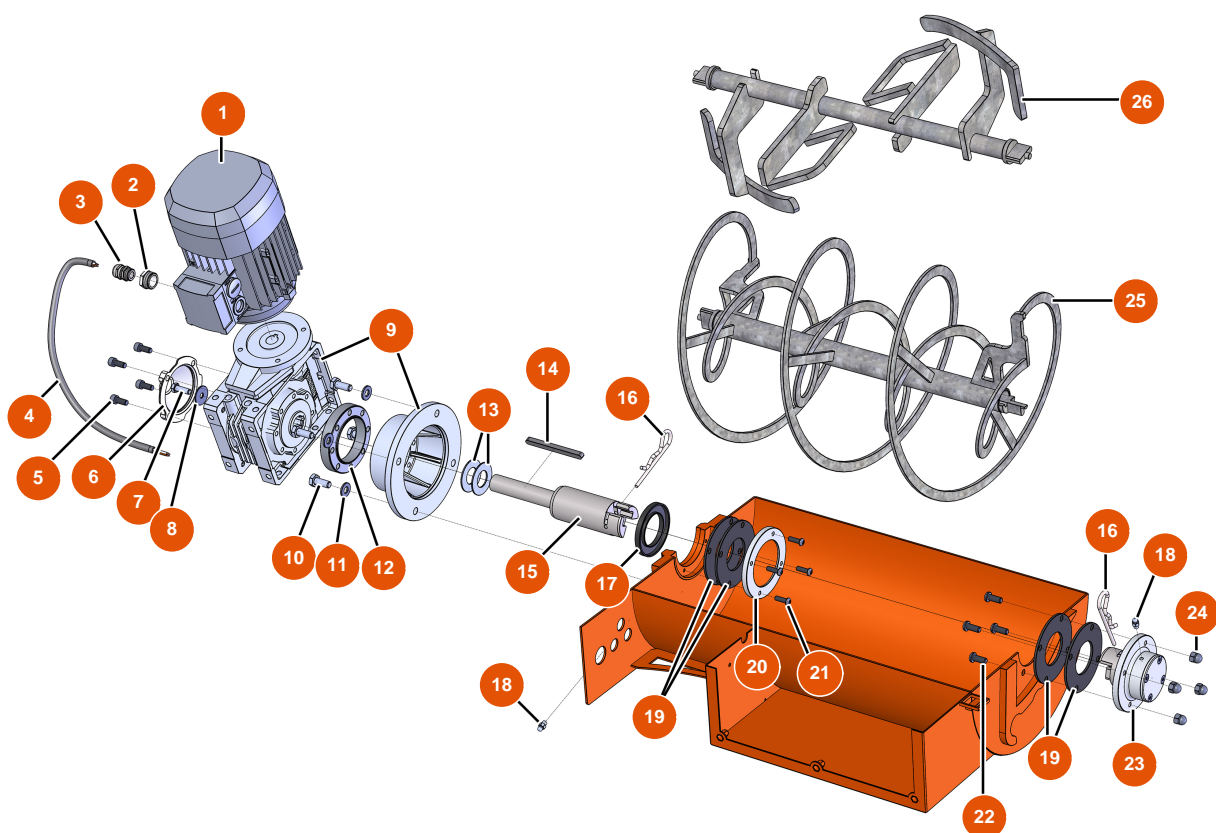

Malaxeur séquentiel MIXER 80 - Châssis

Détails des pièces

Pos.	Référence	Désignation
1	EU11488	1
2	EU1010359	2
3	EU90255	3
4	EU11507	4
5	EU11507	5
6	EU12844	6
7	EU20001	7
8	EU60040	8
9	EUM10047	9
10	EU13980	10
11	EU80260	Rondelle moyenne \varnothing 8 inox
12	EU1010323	12
13	EU11530	13

Pos.	Référence	Désignation
14	EU11798	14
15	EU11515	15
16	EU11495	16
17	EU11497	17
18	EUM10048	18
19	EU90996	Vis tête cylindrique 6 x 20 inox
20	EU80614	20
21	EU11502	21
22	EU80261	Rondelle moyenne ø 10 inox
23	EU30259	23
24	EU70087	Rondelle étroite ø 6 inox
25	EU14217	Ecrou M 6 nylstop inox
26	EU11485	26
26a	EUC22731	26a
27	EU11484	27
27a	EUC22729	27a
28	EU11514	28
29	EU80263	29

Malaxeur séquentiel MIXER 80 - Transmission

Détails des pièces

Pos.	Référence	Désignation
1	EU30043	1
2	EU80446	2
3	EU30082	3
4	EU90606	4
5	EU12249	5
6	EU80287	6
7	EU11544	Vis THEF 8 x 25
8	EU80263	8
9	EU11513	9
10	EU30257	10
11	EU80261	Rondelle moyenne ø 10 inox
12	EU11524	12
13	EUC20657	13

Malaxeur séquentiel MIXER 80 - circuit hydraulique

Détails des pièces

Pos.	Référence	Désignation
1	EU90180	1
2	EU12410	2
3	EU90606	3
4	EU30018	4
5	EU80448	5
6	EU11882	6
7	EU30267	7
8	EU12737	8
9	EU12742	9
10	EU12250	10
11	EU13329	Vis tête cylindrique 3 x 6
12	EU11500	12
13	EU12104	13