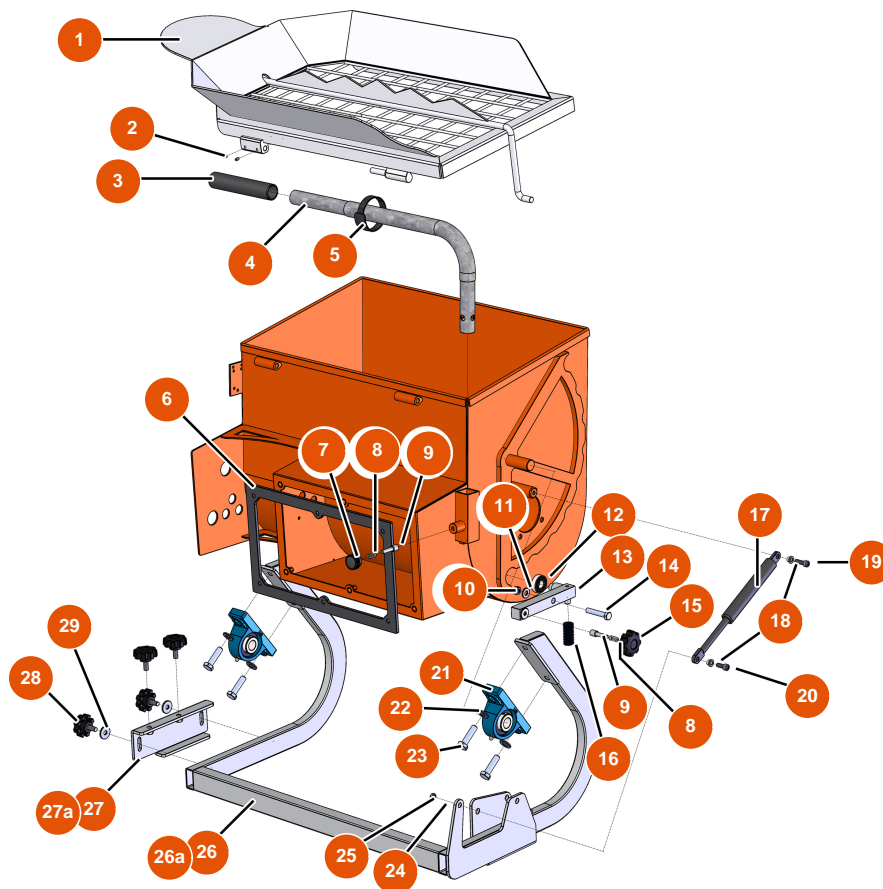

Malaxeur séquentiel MIXER 80 - Châssis

Détails des pièces

Pos.	Référence	Désignation
1	EU11488	1
2	EU1010359	2
3	EU90255	3
4	EU11507	4
5	EU11507	5
6	EU12844	6
7	EU20001	7
8	EU60040	8
9	EUM10047	9
10	EU13980	10
11	EU80260	Rondelle moyenne \varnothing 8 inox
12	EU1010323	12
13	EU11530	13

Pos.	Référence	Désignation
14	EU11798	14
15	EU11515	15
16	EU11495	16
17	EU11497	17
18	EUM10048	18
19	EU90996	Vis tête cylindrique 6 x 20 inox
20	EU80614	20
21	EU11502	21
22	EU80261	Rondelle moyenne ø 10 inox
23	EU30259	23
24	EU70087	Rondelle étroite ø 6 inox
25	EU14217	Ecrou M 6 nylstop inox
26	EU11485	26
26a	EUC22731	26a
27	EU11484	27
27a	EUC22729	27a
28	EU11514	28
29	EU80263	29

Malaxeur séquentiel MIXER 80 - Transmission

Détails des pièces

Pos.	Référence	Désignation
1	EU30043	1
2	EU80446	2
3	EU30082	3
4	EU90606	4
5	EU12249	5
6	EU80287	6
7	EU11544	Vis THEF 8 x 25
8	EU80263	8
9	EU11513	9
10	EU30257	10
11	EU80261	Rondelle moyenne ø 10 inox
12	EU11524	12
13	EUC20657	13

Malaxeur séquentiel MIXER 80 - circuit hydraulique

Détails des pièces

Pos.	Référence	Désignation
1	EU90180	1
2	EU12410	2
3	EU90606	3
4	EU30018	4
5	EU80448	5
6	EU11882	6
7	EU30267	7
8	EU12737	8
9	EU12742	9
10	EU12250	10
11	EU13329	Vis tête cylindrique 3 x 6
12	EU11500	12
13	EU12104	13