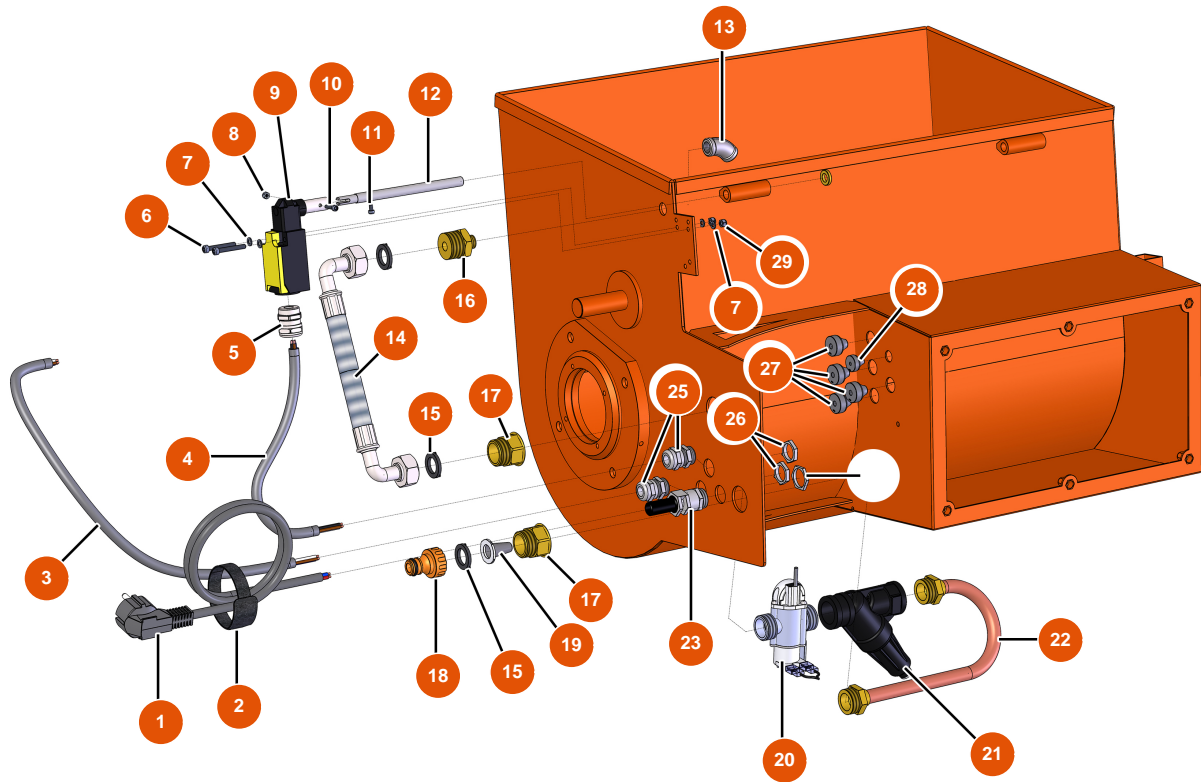

Malaxeur séquentiel MIXER 80 - Transmission

Détails des pièces

Pos.	Référence	Désignation
1	EU30043	1
2	EU80446	2
3	EU30082	3
4	EU90606	4
5	EU12249	5
6	EU80287	6
7	EU11544	Vis THEF 8 x 25
8	EU80263	8
9	EU11513	9
10	EU30257	10
11	EU80261	Rondelle moyenne ø 10 inox
12	EU11524	12
13	EUC20657	13

Malaxeur séquentiel MIXER 80 - circuit hydraulique

Détails des pièces

Pos.	Référence	Désignation
1	EU90180	1
2	EU12410	2
3	EU90606	3
4	EU30018	4
5	EU80448	5
6	EU11882	6
7	EU30267	7
8	EU12737	8
9	EU12742	9
10	EU12250	10
11	EU13329	Vis tête cylindrique 3 x 6
12	EU11500	12
13	EU12104	13