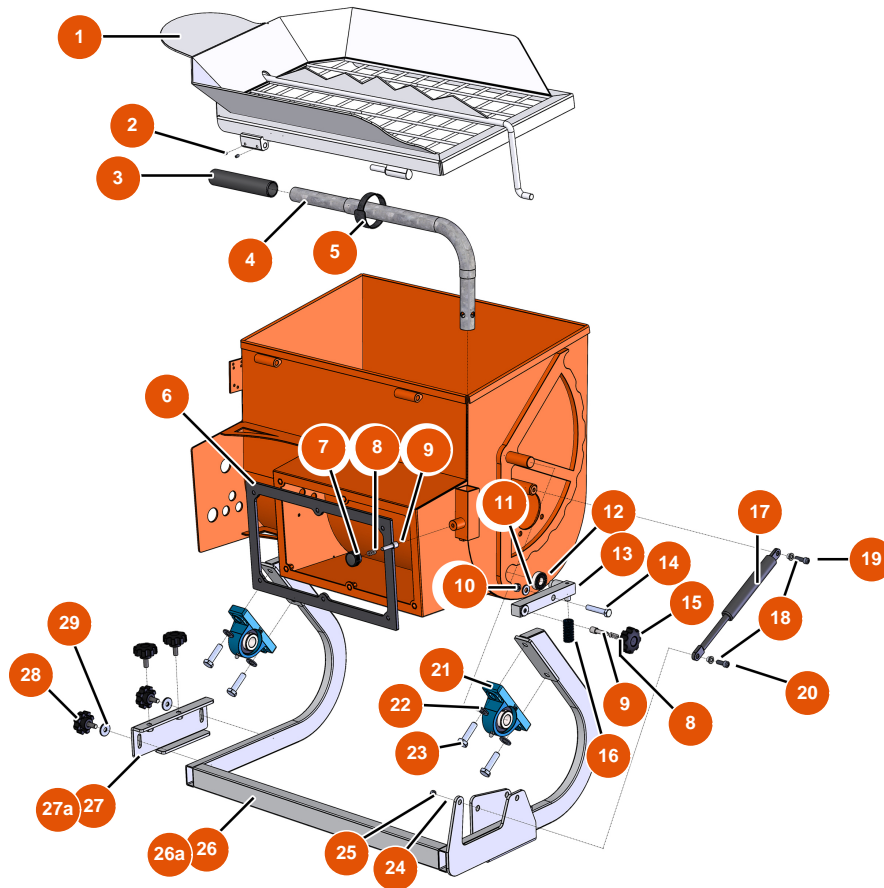

Malaxeur séquentiel MIXER 80 - Châssis

Détails des pièces

Pos.	Référence	Désignation
1	EU11488	1
2	EU1010359	2
3	EU90255	3
4	EU11507	4
5	EU11507	5
6	EU12844	6
7	EU20001	7
8	EU60040	8
9	EUM10047	9
10	EU13980	10
11	EU80260	Rondelle moyenne \varnothing 8 inox
12	EU1010323	12
13	EU11530	13

Pos.	Référence	Désignation
14	EU11798	14
15	EU11515	15
16	EU11495	16
17	EU11497	17
18	EUM10048	18
19	EU90996	Vis tête cylindrique 6 x 20 inox
20	EU80614	20
21	EU11502	21
22	EU80261	Rondelle moyenne ø 10 inox
23	EU30259	23
24	EU70087	Rondelle étroite ø 6 inox
25	EU14217	Ecrou M 6 nylstop inox
26	EU11485	26
26a	EUC22731	26a
27	EU11484	27
27a	EUC22729	27a
28	EU11514	28
29	EU80263	29

Malaxeur séquentiel MIXER 80 - Transmission

Détails des pièces

Pos.	Référence	Désignation
1	EU30043	1
2	EU80446	2
3	EU30082	3
4	EU90606	4
5	EU12249	5
6	EU80287	6
7	EU11544	Vis THEF 8 x 25
8	EU80263	8
9	EU11513	9
10	EU30257	10
11	EU80261	Rondelle moyenne ø 10 inox
12	EU11524	12
13	EUC20657	13

Malaxeur séquentiel MIXER 80 - circuit hydraulique

Détails des pièces

Pos.	Référence	Désignation
1	EU90180	1
2	EU12410	2
3	EU90606	3
4	EU30018	4
5	EU80448	5
6	EU11882	6
7	EU30267	7
8	EU12737	8
9	EU12742	9
10	EU12250	10
11	EU13329	Vis tête cylindrique 3 x 6
12	EU11500	12
13	EU12104	13