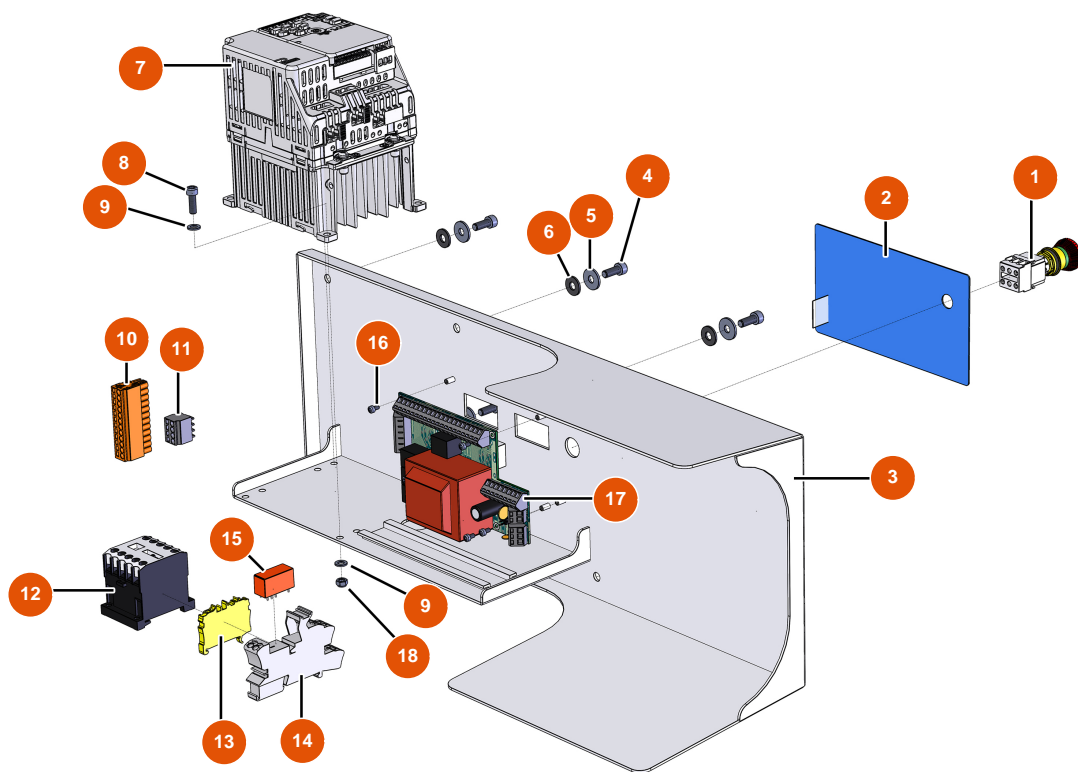

Impastatore sequenziale MIXER 80 - CIRCUITO IDRAULICO

Détails des pièces

Pos.	Référence	Désignation
1	EU90180	1
2	EU12410	2
3	EU90606	3
4	EU30018	4
5	EU80448	5
6	EU11882	6
7	EU30267	7
8	EU12737	8
9	EU12742	9
10	EU12250	10
11	EU13329	Vite testa cilindrica 3 x 6
12	EU11500	12
13	EU12104	13

Impastatore sequenziale MIXER 80 - Quadro elettrico

Détails des pièces

Pos.	Référence	Désignation
1	EU13015	1
2	EU13007	2
3	EUC20758	3
4	EU90157	4
5	EU30292	5
6	EU10067	6
7	EU11781	7
8	EU90160	8
9	EU10142	9
10	EU11771	10
11	EU12755	11
12	EU11918	12
13	EU30038	13