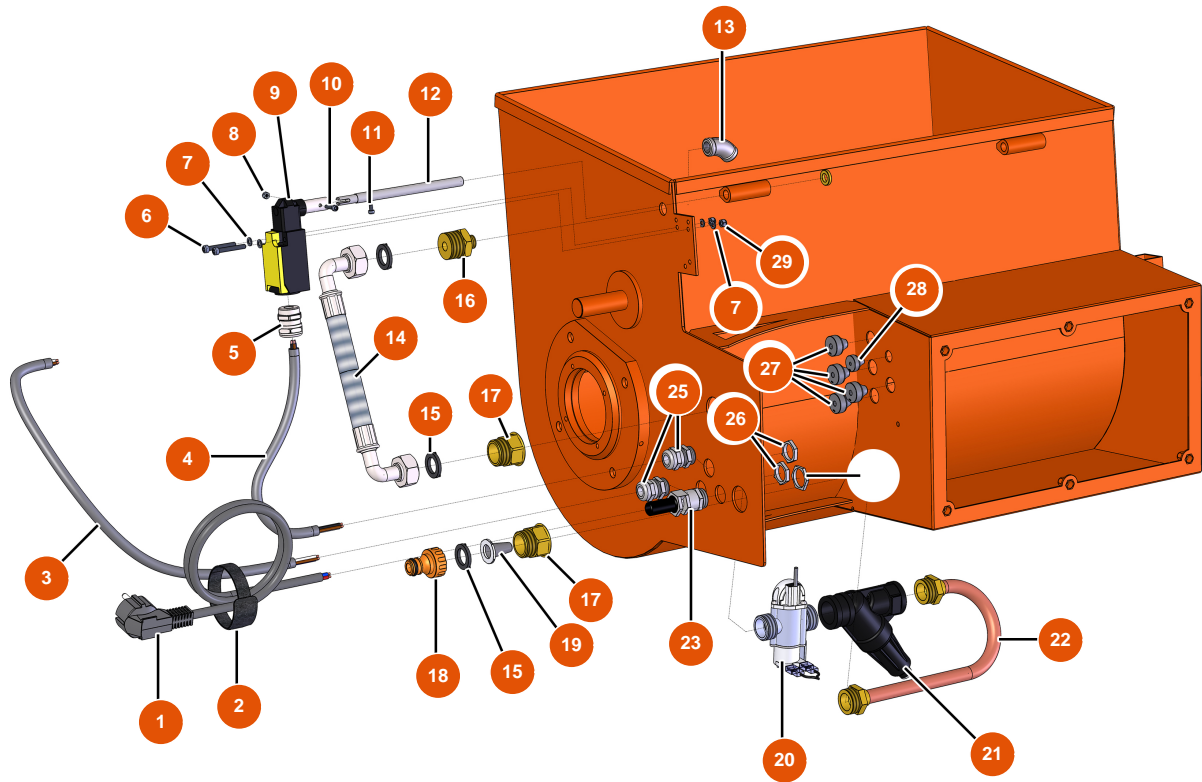

Impastatore sequenziale MIXER 80 - TRASMISSIONE

Détails des pièces

Pos.	Référence	Désignation
1	EU30043	1
2	EU80446	2
3	EU30082	3
4	EU90606	4
5	EU12249	5
6	EU80287	6
7	EU11544	Vite THEF 8 x 25
8	EU80263	8
9	EU11513	9
10	EU30257	10
11	EU80261	Rondella media ø 10 inox
12	EU11524	12
13	EUC20657	13

Pos.	Référence	Désignation
14	EU90750	14
15	EUM10063	15
16	EU12157	16
17	EU70107	17
18	EU60012	18
19	EU12042	19
19	EUM07013	19
20	EUM10065	20
21	EU12110	21
22	EU12111	Vite testa cilindrica bombata 8 x 20 inox
23	EUM07013	23
24	EU30253	24
25	EUC20233	25
26	EUC20260	26

Impastatore sequenziale MIXER 80 - CIRCUITO IDRAULICO

Détails des pièces

Pos.	Référence	Désignation
1	EU90180	1
2	EU12410	2
3	EU90606	3
4	EU30018	4
5	EU80448	5
6	EU11882	6
7	EU30267	7
8	EU12737	8
9	EU12742	9
10	EU12250	10
11	EU13329	Vite testa cilindrica 3 x 6
12	EU11500	12
13	EU12104	13