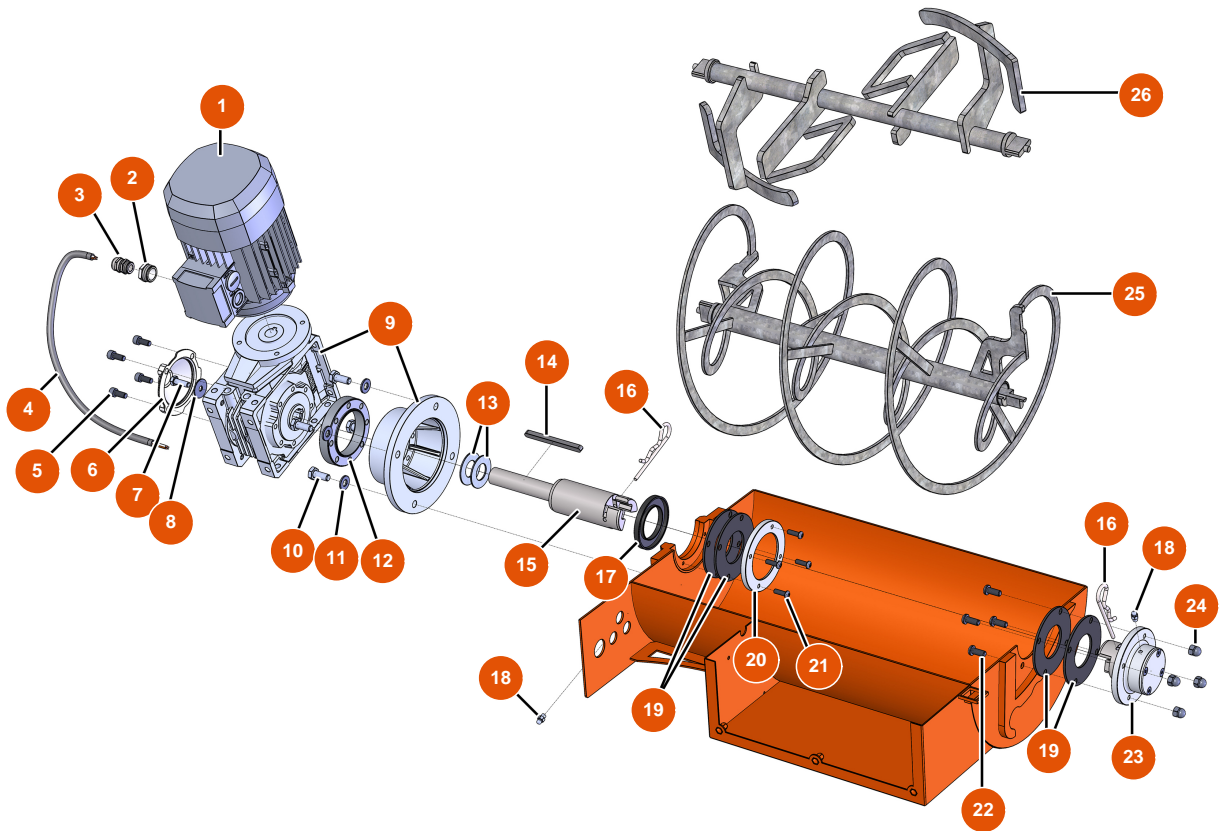

Impastatore sequenziale MIXER 80 - Telaio

Détails des pièces

Pos.	Référence	Désignation
1	EU11488	1
2	EU1010359	2
3	EU90255	3
4	EU11507	4
5	EU11507	5
6	EU12844	6
7	EU20001	7
8	EU60040	8
9	EUM10047	9
10	EU13980	10
11	EU80260	Rondella media \varnothing 8 inox
12	EU1010323	12
13	EU11530	13

Pos.	Référence	Désignation
14	EU11798	14
15	EU11515	15
16	EU11495	16
17	EU11497	17
18	EUM10048	18
19	EU90996	Vite testa cilindrica 6x20 inox
20	EU80614	20
21	EU11502	21
22	EU80261	Rondella media ø 10 inox
23	EU30259	23
24	EU70087	Rondella stretta ø 6 inox
25	EU14217	Dado M 6 nylstop inox
26	EU11485	26
26a	EUC22731	26a
27	EU11484	27
27a	EUC22729	27a
28	EU11514	28
29	EU80263	29

Impastatore sequenziale MIXER 80 - TRASMISSIONE

Détails des pièces

Pos.	Référence	Désignation
1	EU30043	1
2	EU80446	2
3	EU30082	3
4	EU90606	4
5	EU12249	5
6	EU80287	6
7	EU11544	Vite THEF 8 x 25
8	EU80263	8
9	EU11513	9
10	EU30257	10
11	EU80261	Rondella media ø 10 inox
12	EU11524	12
13	EUC20657	13

Impastatore sequenziale MIXER 80 - CIRCUITO IDRAULICO

Détails des pièces

Pos.	Référence	Désignation
1	EU90180	1
2	EU12410	2
3	EU90606	3
4	EU30018	4
5	EU80448	5
6	EU11882	6
7	EU30267	7
8	EU12737	8
9	EU12742	9
10	EU12250	10
11	EU13329	Vite testa cilindrica 3 x 6
12	EU11500	12
13	EU12104	13