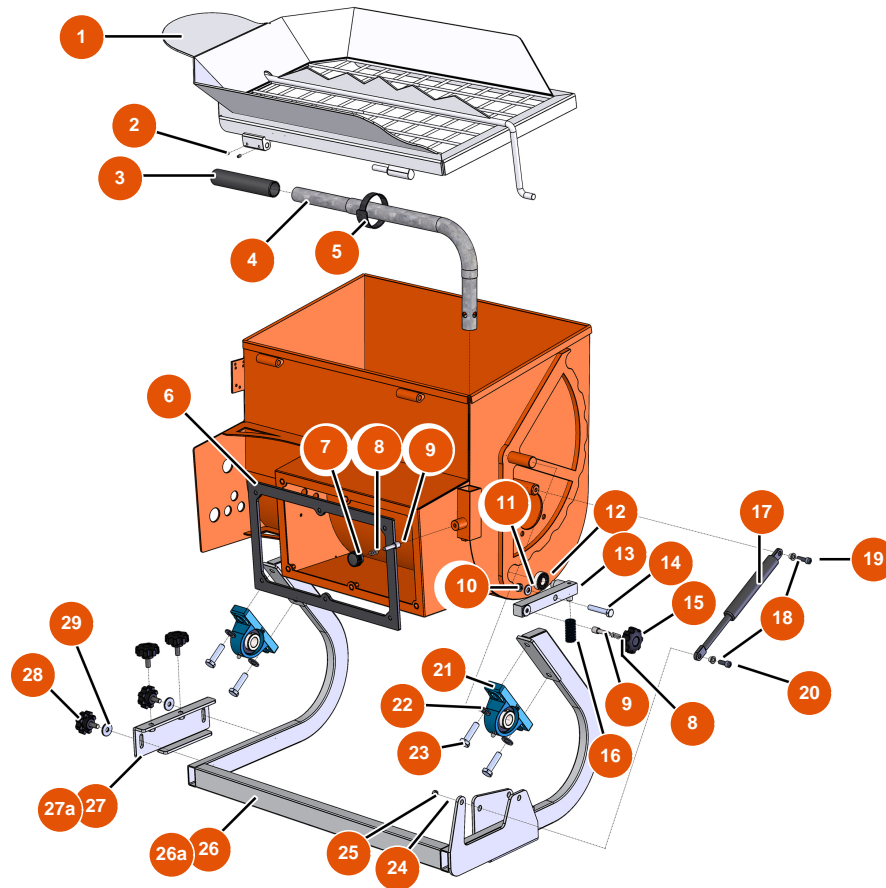

Impastatore sequenziale MIXER 80 - Telaio

Détails des pièces

Pos.	Référence	Désignation
1	EU11488	1
2	EU1010359	2
3	EU90255	3
4	EU11507	4
5	EU11507	5
6	EU12844	6
7	EU20001	7
8	EU60040	8
9	EUM10047	9
10	EU13980	10
11	EU80260	Rondella media \varnothing 8 inox
12	EU1010323	12
13	EU11530	13

Pos.	Référence	Désignation
14	EU11798	14
15	EU11515	15
16	EU11495	16
17	EU11497	17
18	EUM10048	18
19	EU90996	Vite testa cilindrica 6x20 inox
20	EU80614	20
21	EU11502	21
22	EU80261	Rondella media ø 10 inox
23	EU30259	23
24	EU70087	Rondella stretta ø 6 inox
25	EU14217	Dado M 6 nylstop inox
26	EU11485	26
26a	EUC22731	26a
27	EU11484	27
27a	EUC22729	27a
28	EU11514	28
29	EU80263	29

Impastatore sequenziale MIXER 80 - TRASMISSIONE

Détails des pièces

Pos.	Référence	Désignation
1	EU30043	1
2	EU80446	2
3	EU30082	3
4	EU90606	4
5	EU12249	5
6	EU80287	6
7	EU11544	Vite THEF 8 x 25
8	EU80263	8
9	EU11513	9
10	EU30257	10
11	EU80261	Rondella media ø 10 inox
12	EU11524	12
13	EUC20657	13

Impastatore sequenziale MIXER 80 - CIRCUITO IDRAULICO

Détails des pièces

Pos.	Référence	Désignation
1	EU90180	1
2	EU12410	2
3	EU90606	3
4	EU30018	4
5	EU80448	5
6	EU11882	6
7	EU30267	7
8	EU12737	8
9	EU12742	9
10	EU12250	10
11	EU13329	Vite testa cilindrica 3 x 6
12	EU11500	12
13	EU12104	13