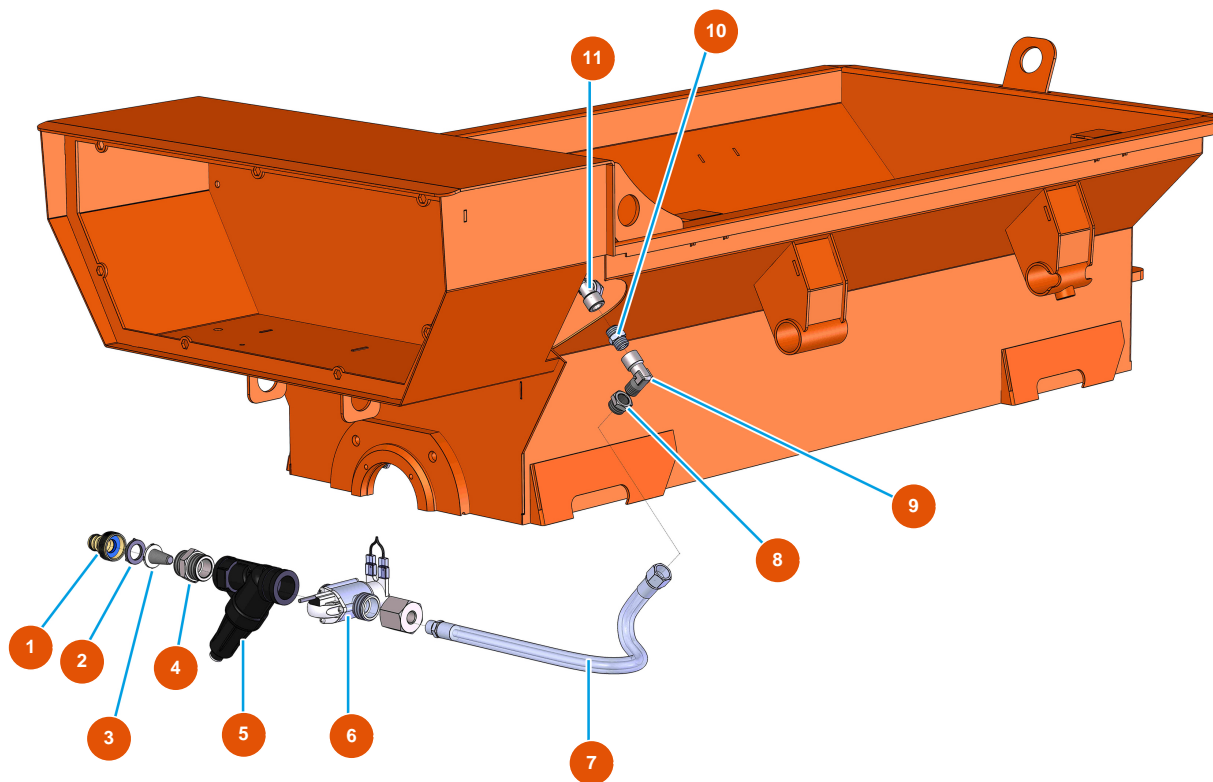

Sequenzieller Mischer MIXER 100 - Hydraulikkreislauf

Détails des pièces

Pos.	Référence	Désignation
1	EU80124	1
2	EU11618	2
3	EU80128	3
4	EU12589	4
5	EU12066	5
6	EU14241	6
7	EU12280	7
8	EU90242	8
9	EU30121	9
10	EU90844	10
11	EU11669	11