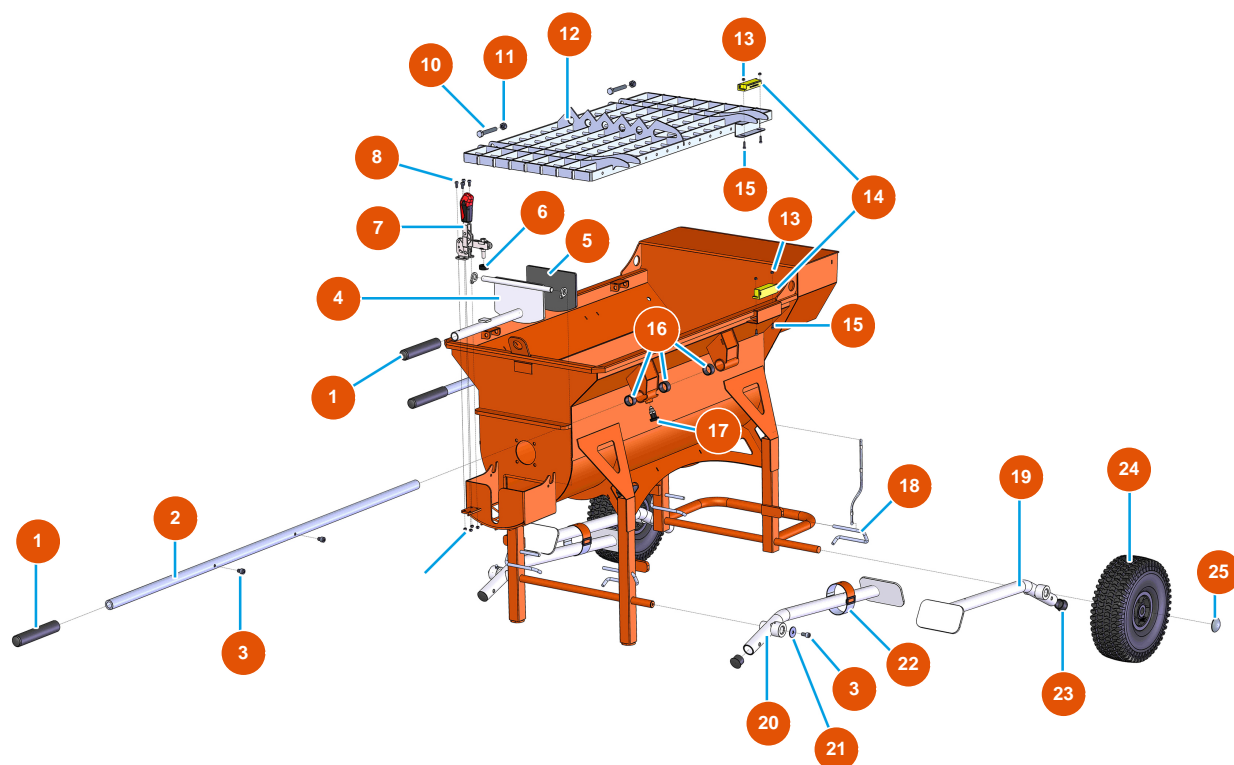

Sequenzieller Mischer MIXER 100 - Fahrgestell

Détails des pièces

Pos.	Référence	Désignation
1	EU90255	1
2	EUC21327	2
3	EU90151	3
4	EUC20201	4
5	EU12231	5
6	EU12219	6
7	EU12142	7
8	EU90161	Zylinderkopfschraube 5 x 12 - CP 60
10	EU12163	10
11	EU13981	11
12	EUC20200	12
13	EU30266	13
14	EU12120	14

Pos.	Référence	Désignation
15	EU90137	15
16	EU13453	16
17	EU13454	17
18	EUC20226	18
19	EUC20202	19
20	EUC20204	20
21	EU80263	21
22	EU12204	22
23	EU13693	23
24	EU90692	24
25	EU90282	25

Sequenzieller Mischer MIXER 100 - Getriebe