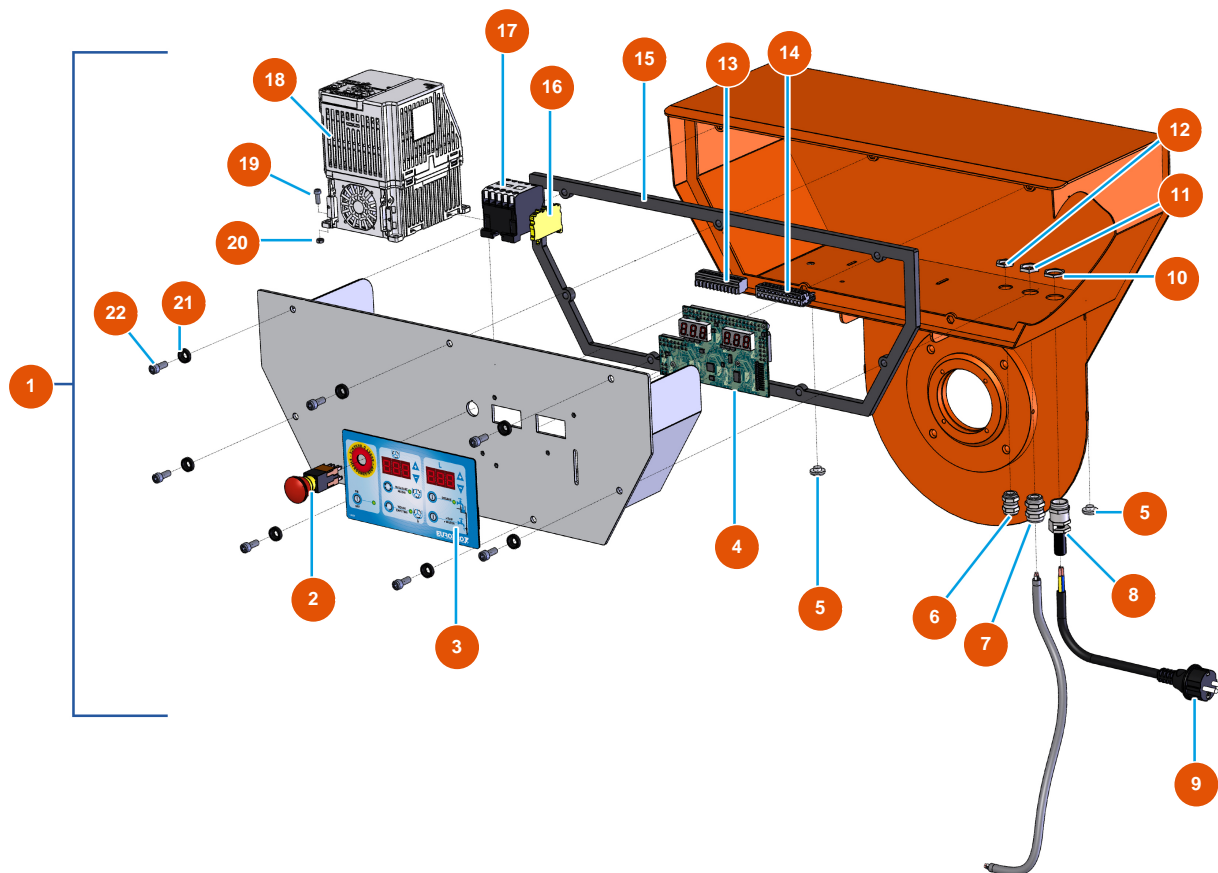

Sequenzieller Mischer MIXER 100 - Elektrischer Schaltkasten

Détails des pièces

Pos.	Référence	Désignation
1	EU13025	1
2	EU13015	2
3	EU13007	3
4	30673	4
5	80397	5
5	EU80397	5
6	EU80445	6
7	EU30040	7
8	EU80451	Kabelverschraubung für 13er Messingkabel
9	EU90214	Versorgungskabel mit angegossenem 3G-Stecker 2,5 mm²
10	EU30054	10
11	EU30333	11
12	EU11327	12