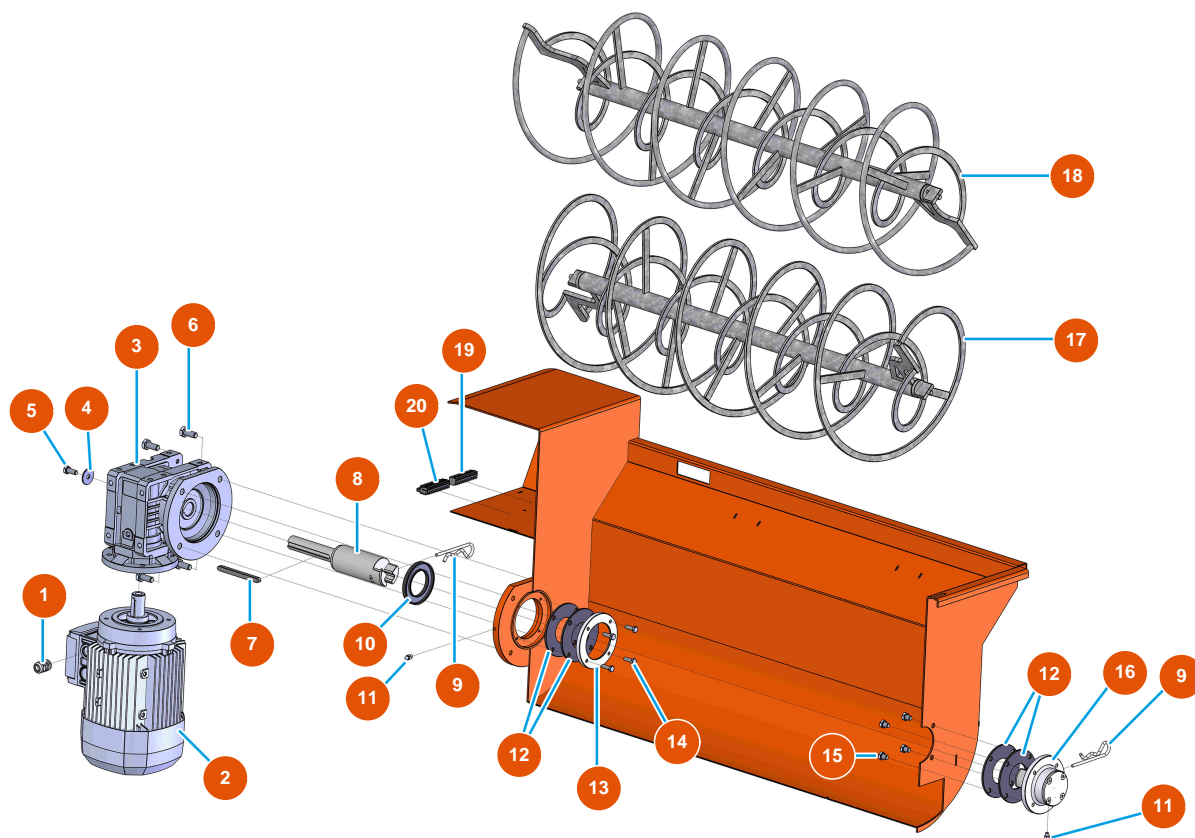

Sequenzieller Mischer MIXER 100 - Fahrgestell

Détails des pièces

Pos.	Référence	Désignation
1	EU90255	1
2	EUC21327	2
3	EU90151	3
4	EUC20201	4
5	EU12231	5
6	EU12219	6
7	EU12142	7
8	EU90161	Zylinderkopfschraube 5 x 12 - CP 60
10	EU12163	10
11	EU13981	11
12	EUC20200	12
13	EU30266	13
14	EU12120	14

Pos.	Référence	Désignation
15	EU90137	15
16	EU13453	16
17	EU13454	17
18	EUC20226	18
19	EUC20202	19
20	EUC20204	20
21	EU80263	21
22	EU12204	22
23	EU13693	23
24	EU90692	24
25	EU90282	25

Sequenzieller Mischer MIXER 100 - Getriebe