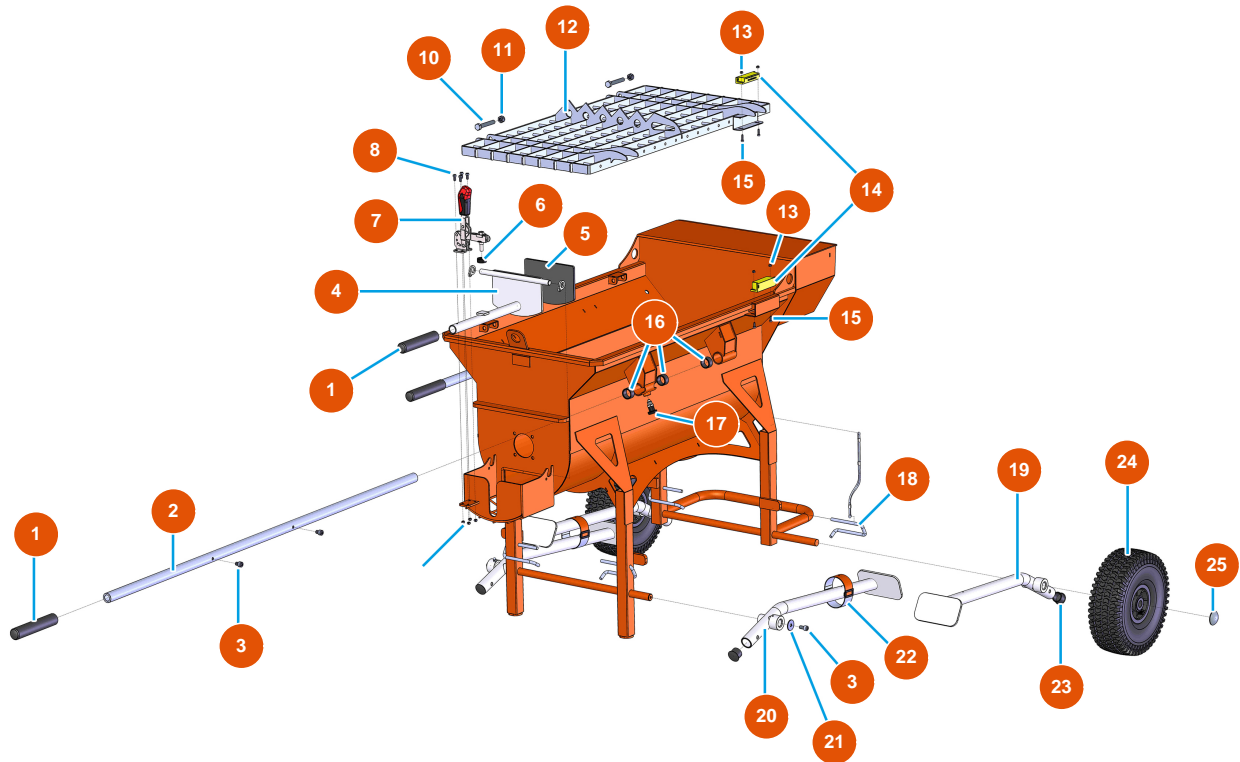

## Sequenzieller Mischer MIXER 100 - Fahrgestell

### Détails des pièces

| Pos. | Référence | Désignation                         |
|------|-----------|-------------------------------------|
| 1    | EU90255   | 1                                   |
| 2    | EUC21327  | 2                                   |
| 3    | EU90151   | 3                                   |
| 4    | EUC20201  | 4                                   |
| 5    | EU12231   | 5                                   |
| 6    | EU12219   | 6                                   |
| 7    | EU12142   | 7                                   |
| 8    | EU90161   | Zylinderkopfschraube 5 x 12 - CP 60 |
| 10   | EU12163   | 10                                  |
| 11   | EU13981   | 11                                  |
| 12   | EUC20200  | 12                                  |
| 13   | EU30266   | 13                                  |
| 14   | EU12120   | 14                                  |

## Sequenzieller Mischer MIXER 100 - Getriebe

## Sequenzieller Mischer MIXER 100 - Hydraulikkreislauf