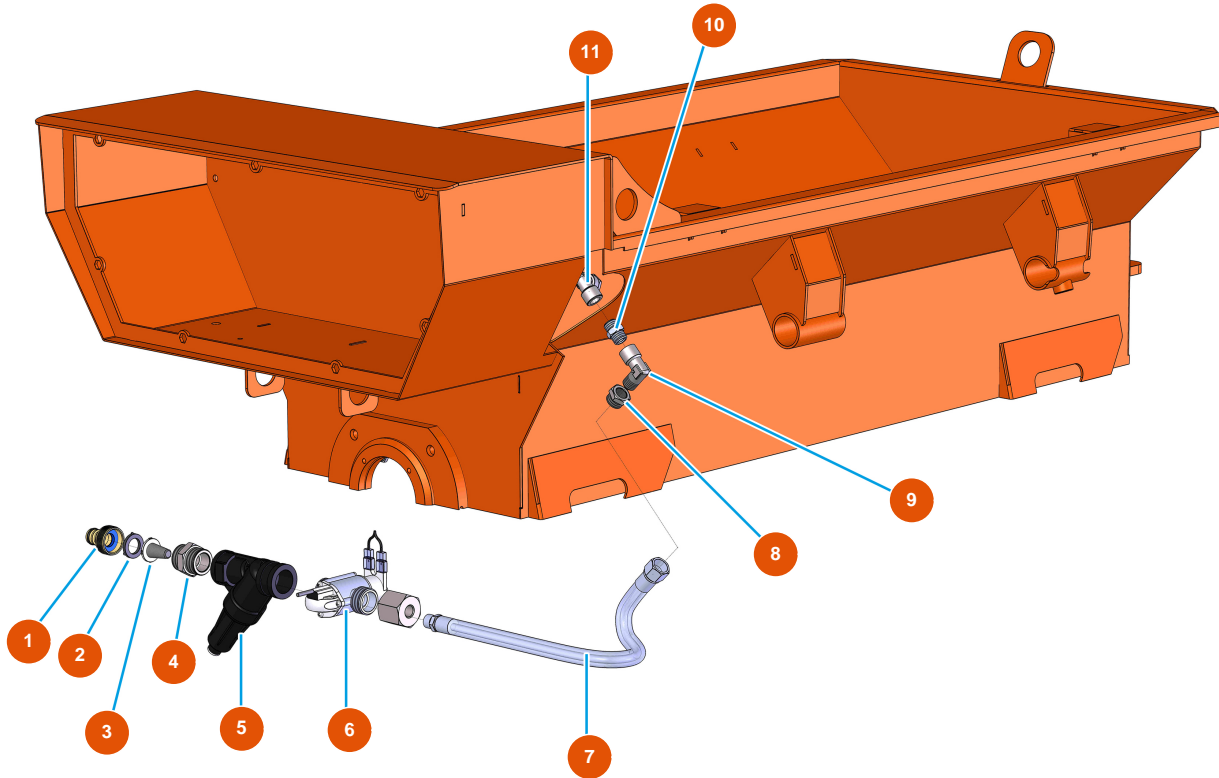

MIXER 100 sequential mixer - Hydraulic circuit

Détails des pièces

Pos.	Référence	Désignation
1	EU80124	1
2	EU11618	2
3	EU80128	3
4	EU12589	4
5	EU12066	5
6	EU14241	6
7	EU12280	7
8	EU90242	8
9	EU30121	9
10	EU90844	10
11	EU11669	11