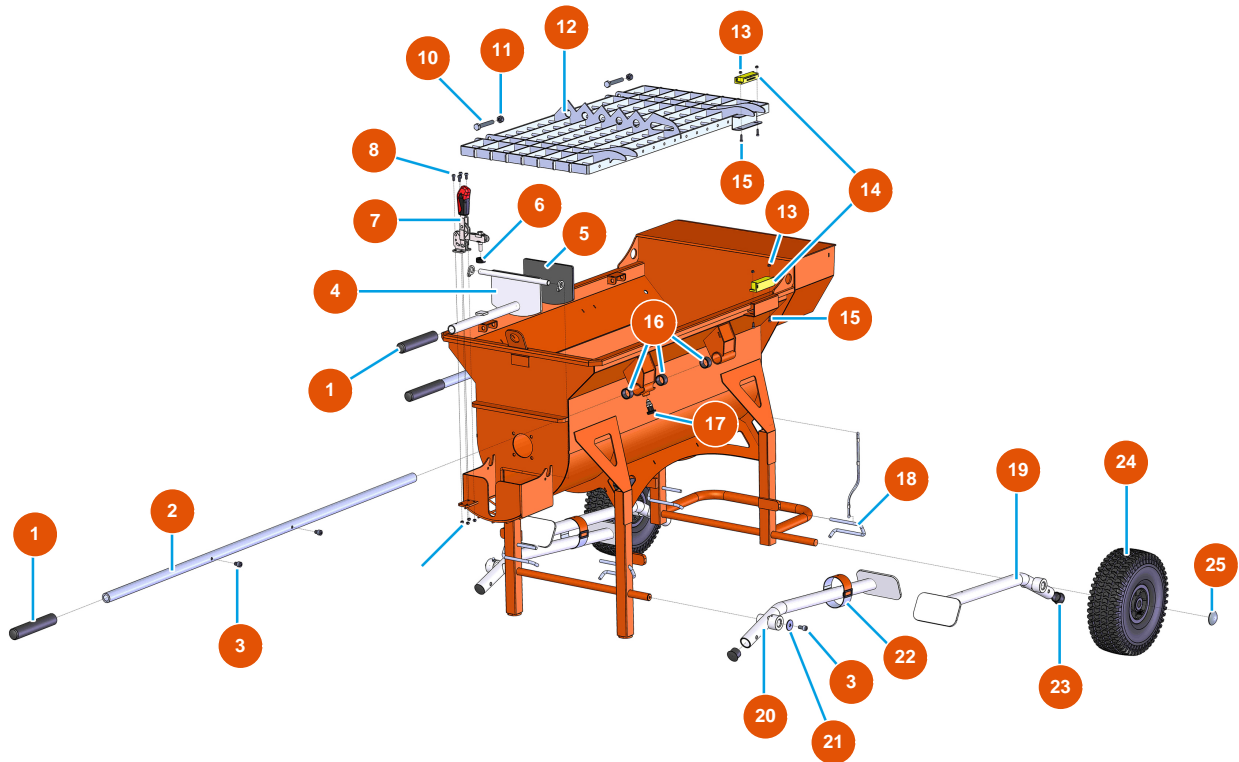

MIXER 100 sequential mixer - Chassis

Détails des pièces

Pos.	Référence	Désignation
1	EU90255	1
2	EUC21327	2
3	EU90151	3
4	EUC20201	4
5	EU12231	5
6	EU12219	6
7	EU12142	7
8	EU90161	M5 x 12 cylindrical head screw - CP 60 cylindrical head screw
10	EU12163	10
11	EU13981	11
12	EUC20200	12
13	EU30266	13
14	EU12120	14

Pos.	Référence	Désignation
15	EU90137	15
16	EU13453	16
17	EU13454	17
18	EUC20226	18
19	EUC20202	19
20	EUC20204	20
21	EU80263	21
22	EU12204	22
23	EU13693	23
24	EU90692	24
25	EU90282	25

MIXER 100 sequential mixer - Transmission