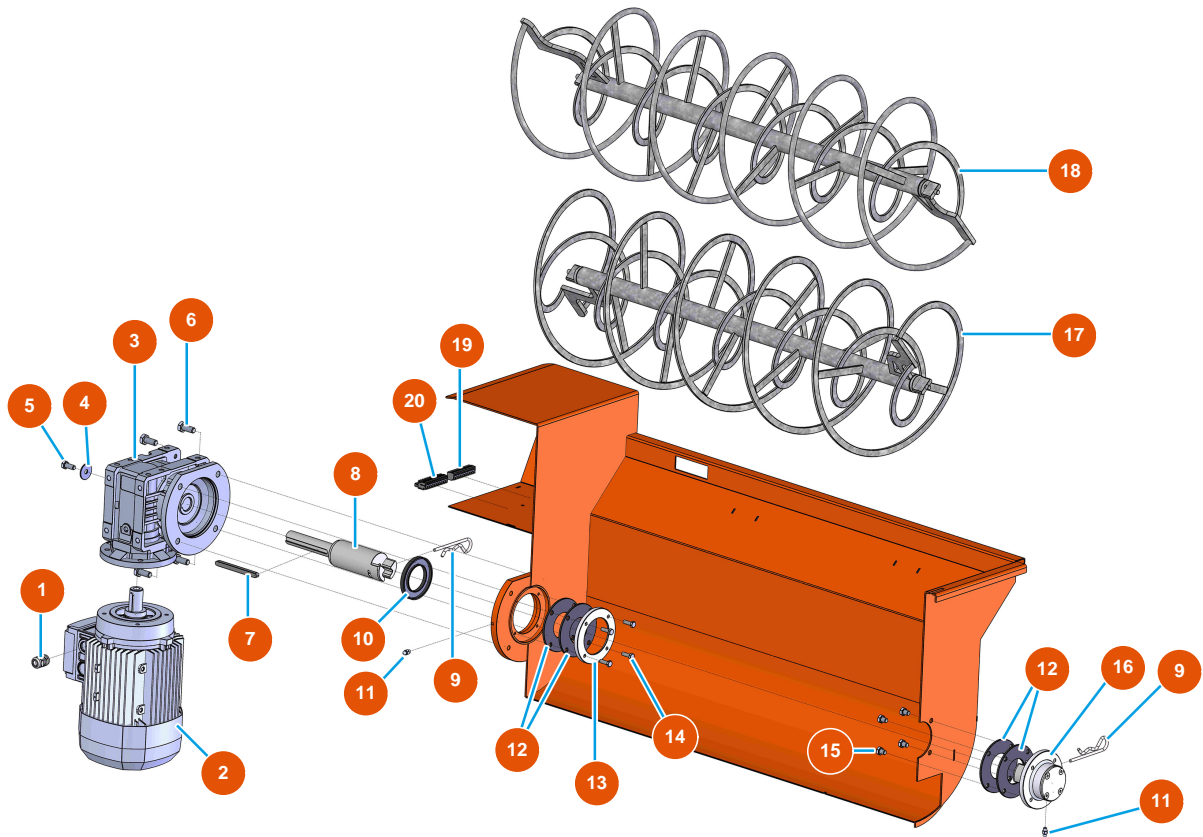

MIXER 100 sequential mixer - Chassis

Détails des pièces

Pos.	Référence	Désignation
1	EU90255	1
2	EUC21327	2
3	EU90151	3
4	EUC20201	4
5	EU12231	5
6	EU12219	6
7	EU12142	7
8	EU90161	M5 x 12 cylindrical head screw - CP 60 cylindrical head screw
10	EU12163	10
11	EU13981	11
12	EUC20200	12
13	EU30266	13
14	EU12120	14

Pos.	Référence	Désignation
15	EU90137	15
16	EU13453	16
17	EU13454	17
18	EUC20226	18
19	EUC20202	19
20	EUC20204	20
21	EU80263	21
22	EU12204	22
23	EU13693	23
24	EU90692	24
25	EU90282	25

MIXER 100 sequential mixer - Transmission