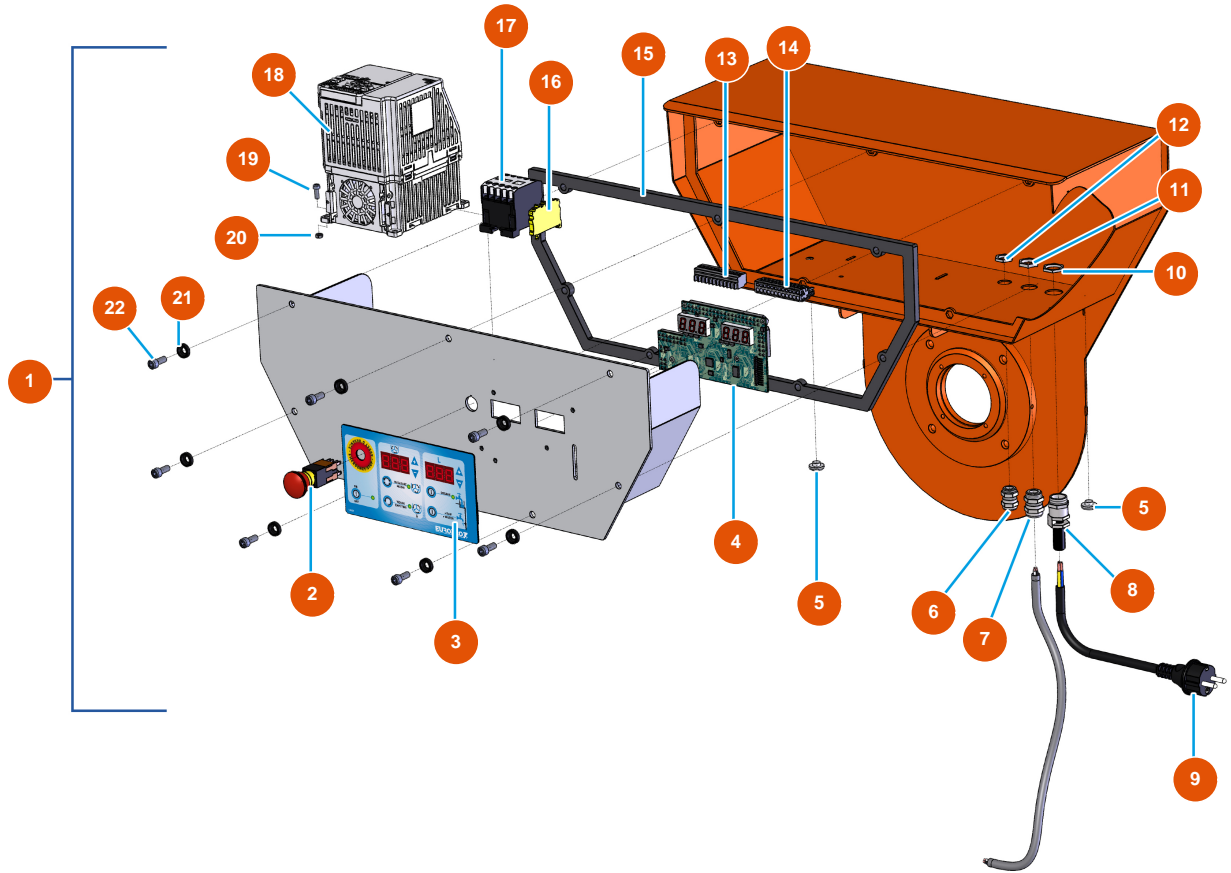

MIXER 100 sequential mixer - Electrical box

Détails des pièces

Pos.	Référence	Désignation
1	EU13025	1
2	EU13015	2
3	EU13007	3
4	30673	4
5	80397	5
5	EU80397	5
6	EU80445	6
7	EU30040	7
8	EU80451	Brass cable gland of 13 for power cable
9	EU90214	Power cable with molded plug 3G 2,5 mm²
10	EU30054	10
11	EU30333	11
12	EU11327	12