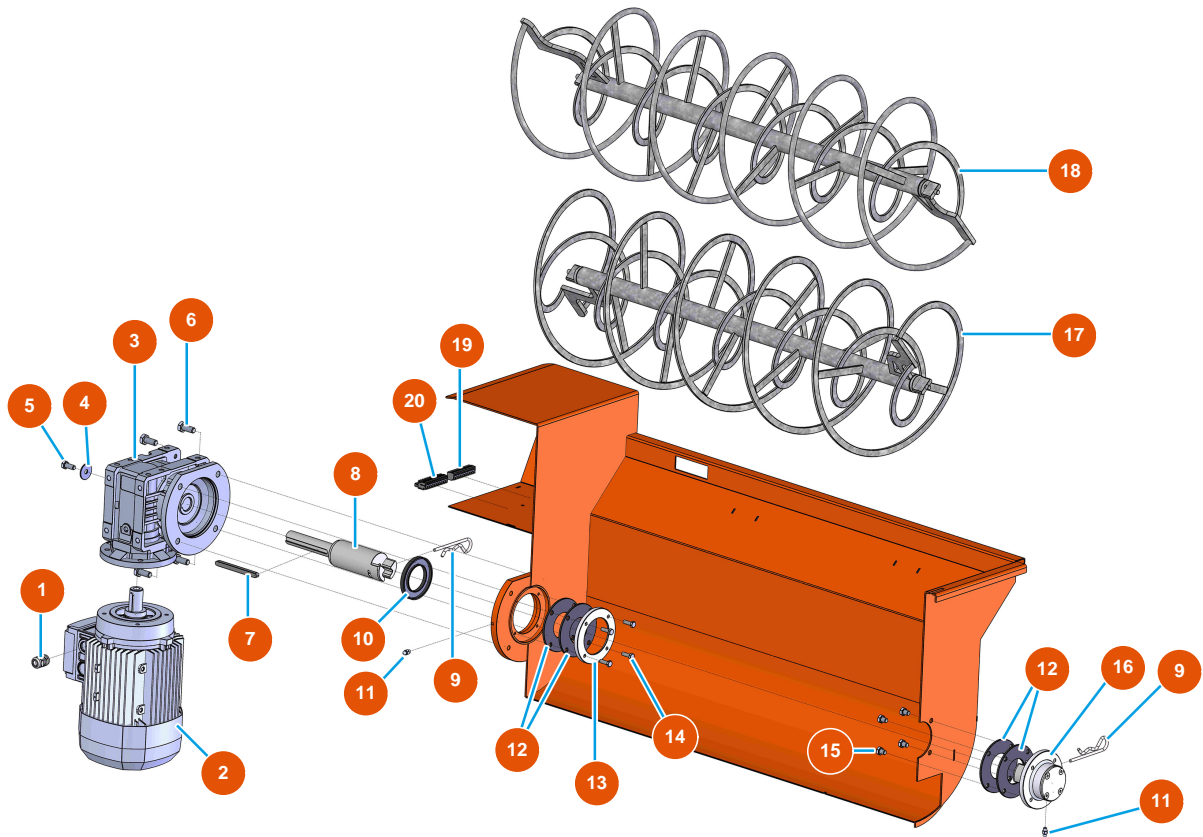

## MIXER 100 sequential mixer - Chassis

### Détails des pièces

Pos.	Référence	Désignation
1	EU90255	1
2	EUC21327	2
3	EU90151	3
4	EUC20201	4
5	EU12231	5
6	EU12219	6
7	EU12142	7
8	EU90161	M5 x 12 cylindrical head screw - CP 60 cylindrical head screw
10	EU12163	10
11	EU13981	11
12	EUC20200	12
13	EU30266	13
14	EU12120	14

## MIXER 100 sequential mixer - Transmission