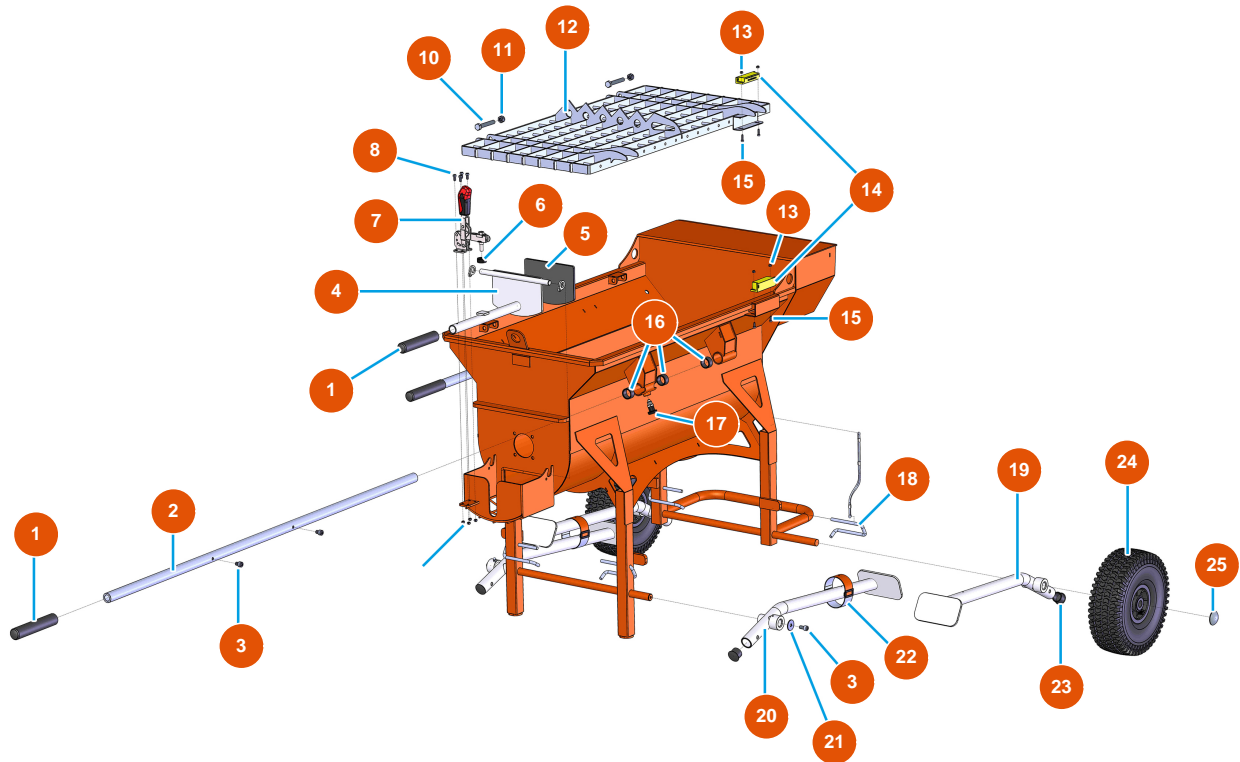

Mezclador secuencial MIXER 100 - Chasis

Détails des pièces

Pos.	Référence	Désignation
1	EU90255	1
2	EUC21327	2
3	EU90151	3
4	EUC20201	4
5	EU12231	5
6	EU12219	6
7	EU12142	7
8	EU90161	Tornillo de cabeza cilíndrica M5 x 12 - CP 60
10	EU12163	10
11	EU13981	11
12	EUC20200	12
13	EU30266	13
14	EU12120	14

Pos.	Référence	Désignation
15	EU90137	15
16	EU13453	16
17	EU13454	17
18	EUC20226	18
19	EUC20202	19
20	EUC20204	20
21	EU80263	21
22	EU12204	22
23	EU13693	23
24	EU90692	24
25	EU90282	25

Mezclador secuencial MIXER 100 - Transmisión