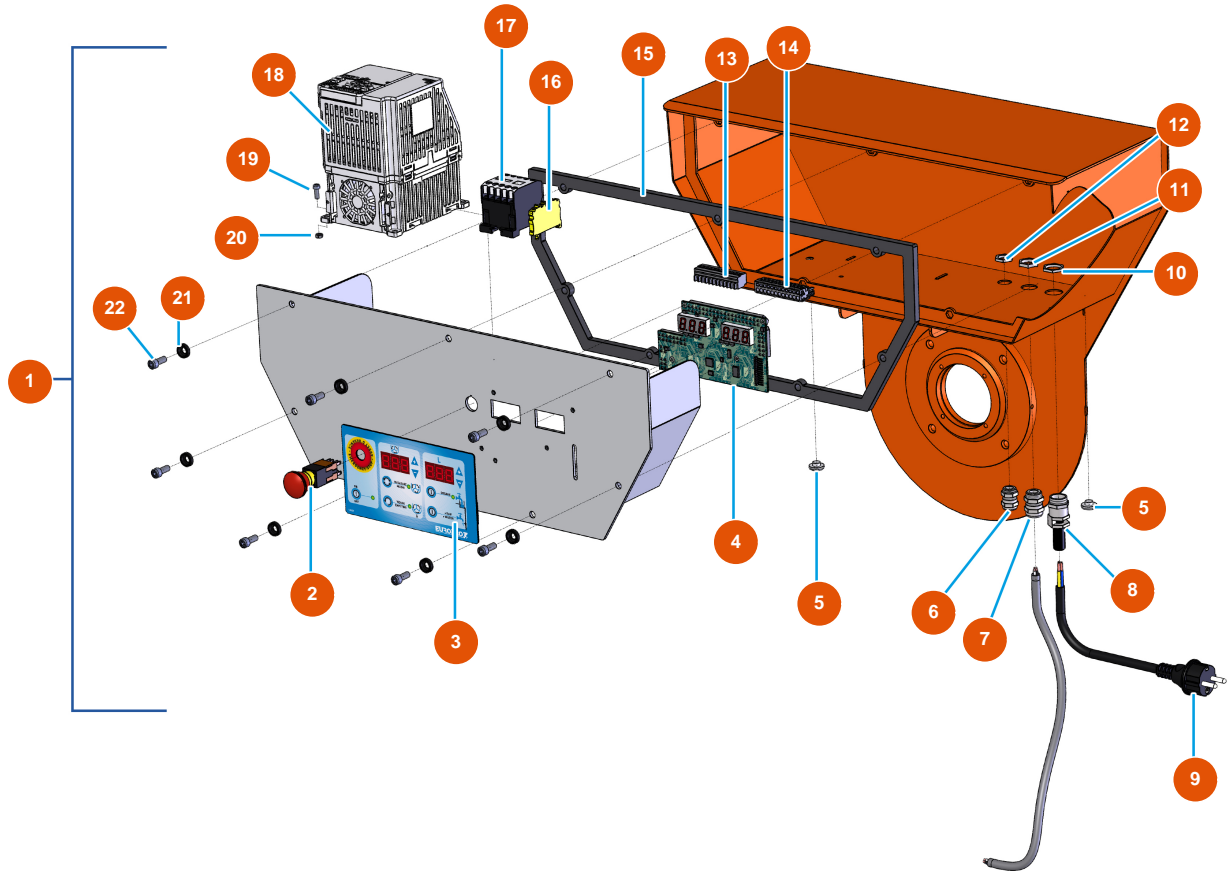

Mezclador secuencial MIXER 100 - Cuadro eléctrico

Détails des pièces

Pos.	Référence	Désignation
1	EU13025	1
2	EU13015	2
3	EU13007	3
4	30673	4
5	80397	5
5	EU80397	5
6	EU80445	6
7	EU30040	7
8	EU80451	Prensaestopa para cable de alimentación latón de 13
9	EU90214	Cable de alimentación con clavija moldeada 3G 2,5 mm²
10	EU30054	10
11	EU30333	11
12	EU11327	12