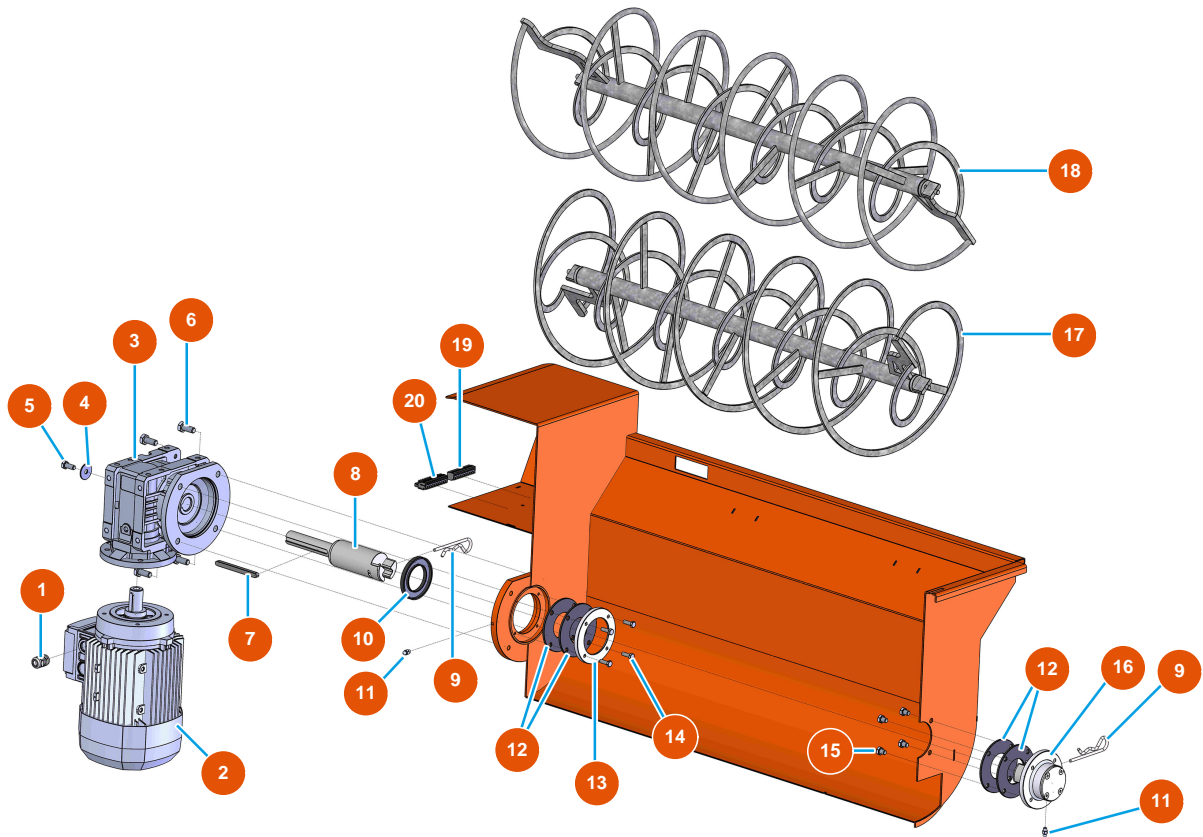

Mezclador secuencial MIXER 100 - Chasis

Détails des pièces

Pos.	Référence	Désignation
1	EU90255	1
2	EUC21327	2
3	EU90151	3
4	EUC20201	4
5	EU12231	5
6	EU12219	6
7	EU12142	7
8	EU90161	Tornillo de cabeza cilíndrica M5 x 12 - CP 60
10	EU12163	10
11	EU13981	11
12	EUC20200	12
13	EU30266	13
14	EU12120	14

Pos.	Référence	Désignation
15	EU90137	15
16	EU13453	16
17	EU13454	17
18	EUC20226	18
19	EUC20202	19
20	EUC20204	20
21	EU80263	21
22	EU12204	22
23	EU13693	23
24	EU90692	24
25	EU90282	25

Mezclador secuencial MIXER 100 - Transmisión