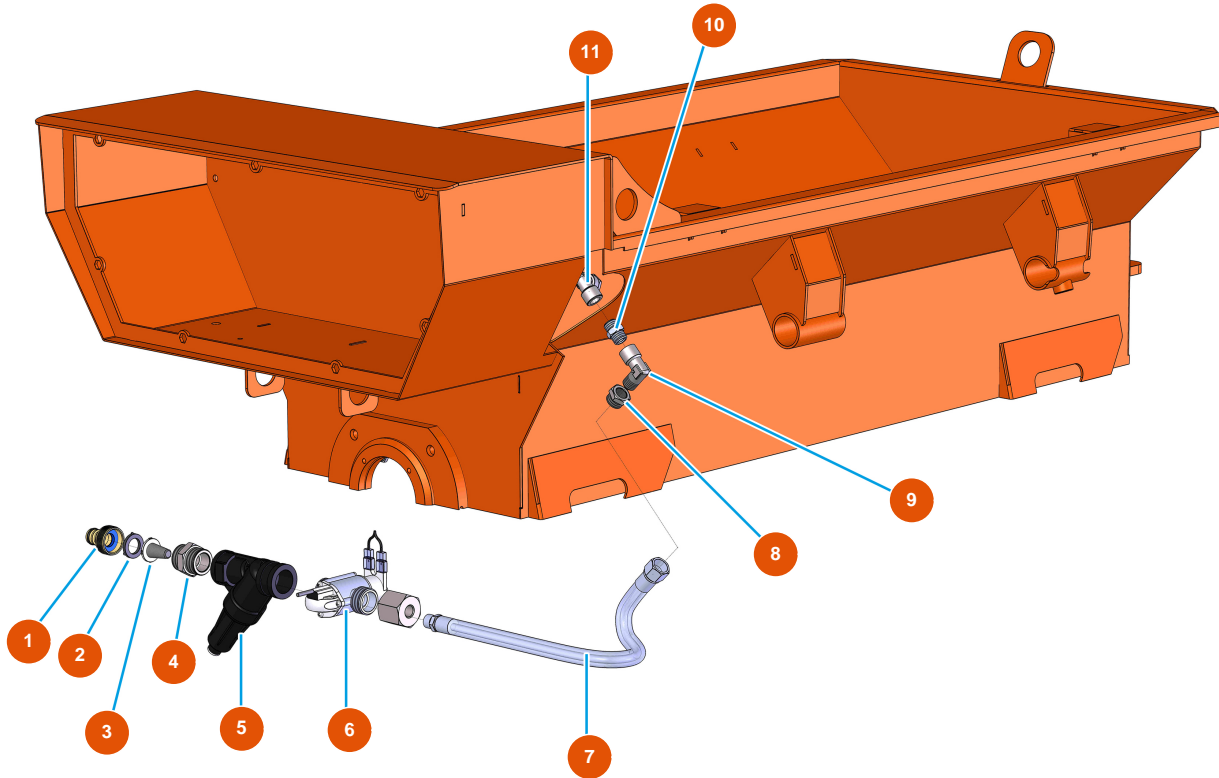

Mezclador secuencial MIXER 100 - Circuito hidráulico

Détails des pièces

Pos.	Référence	Désignation
1	EU80124	1
2	EU11618	2
3	EU80128	3
4	EU12589	4
5	EU12066	5
6	EU14241	6
7	EU12280	7
8	EU90242	8
9	EU30121	9
10	EU90844	10
11	EU11669	11