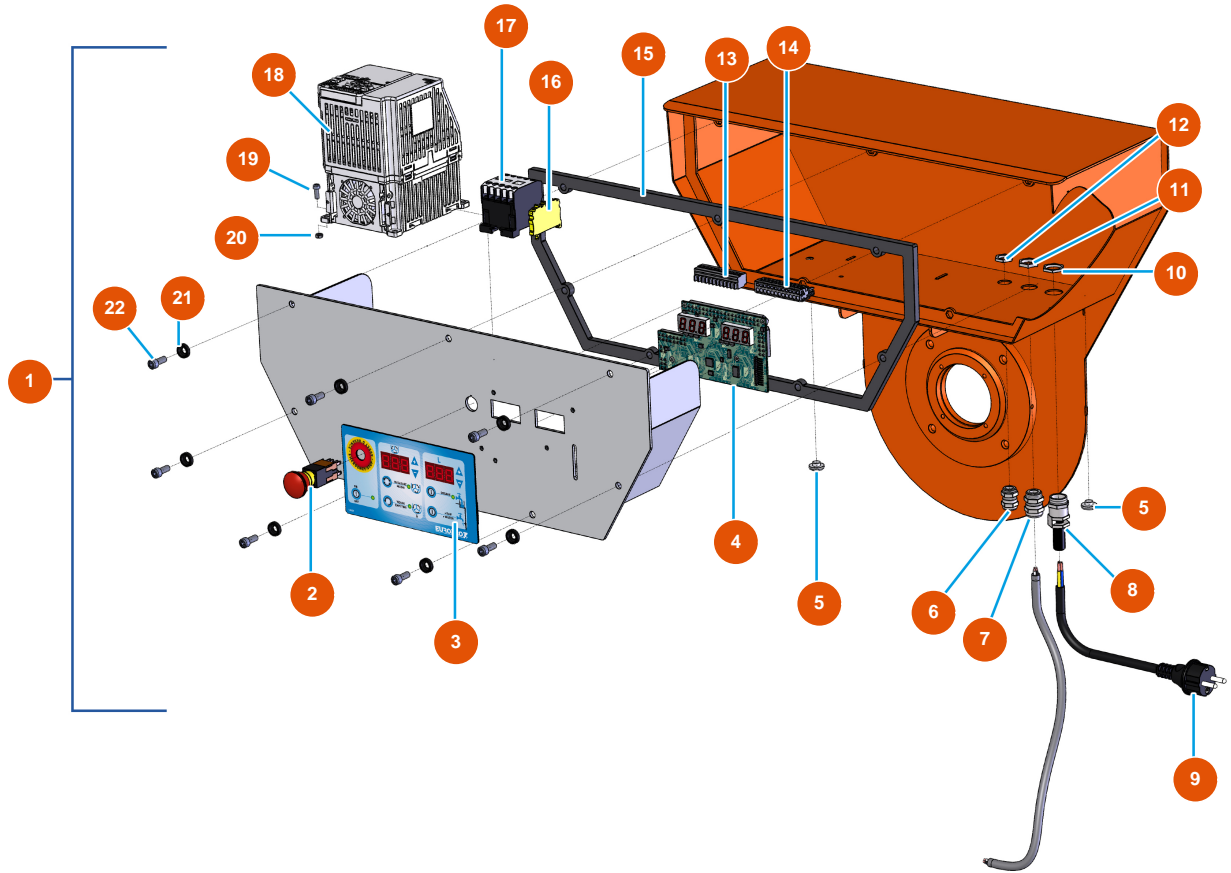

Mezclador secuencial MIXER 100 - Cuadro eléctrico

Détails des pièces

Pos.	Référence	Désignation
1	EU13025	1
2	EU13015	2
3	EU13007	3
4	30673	4
5	80397	5
5	EU80397	5
6	EU80445	6
7	EU30040	7
8	EU80451	Prensaestopa para cable de alimentación latón de 13
9	EU90214	Cable de alimentación con clavija moldeada 3G 2,5 mm²
10	EU30054	10
11	EU30333	11
12	EU11327	12