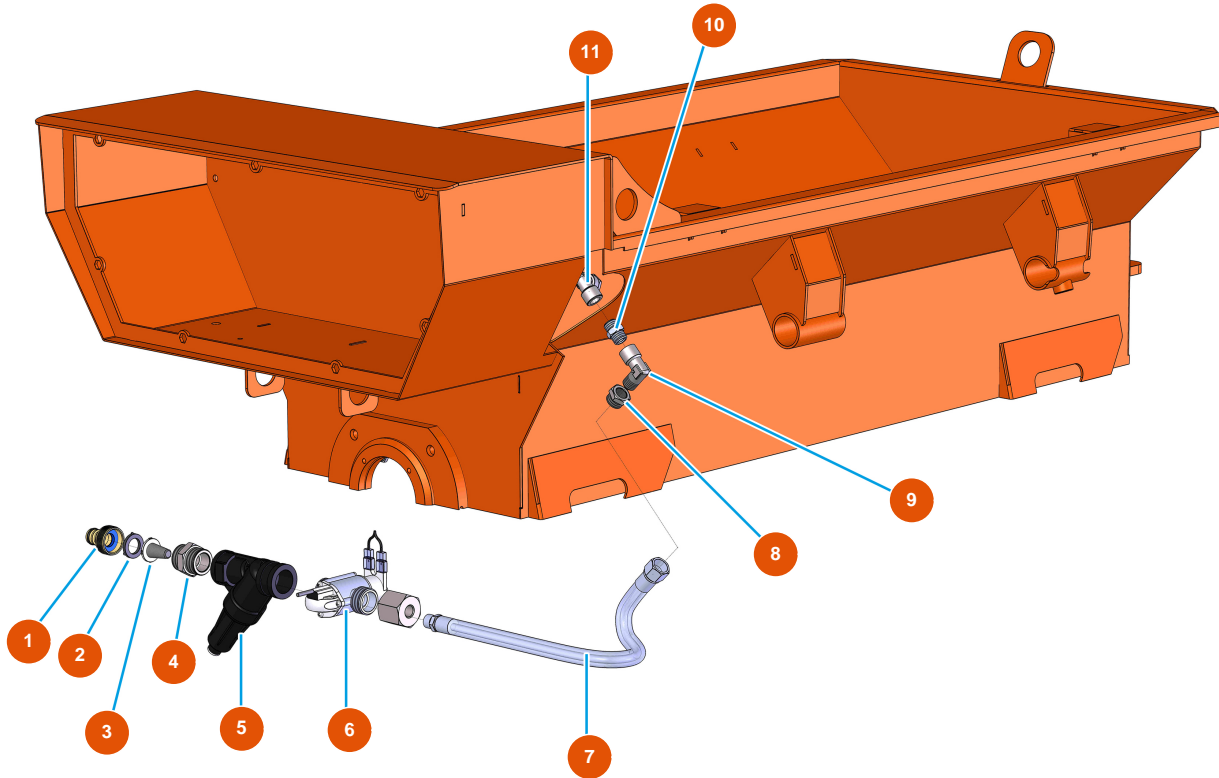

Malaxeur séquentiel MIXER 100 - Circuit hydraulique

Détails des pièces

Pos.	Référence	Désignation
1	EU80124	1
2	EU11618	2
3	EU80128	3
4	EU12589	4
5	EU12066	5
6	EU14241	6
7	EU12280	7
8	EU90242	8
9	EU30121	9
10	EU90844	10
11	EU11669	11