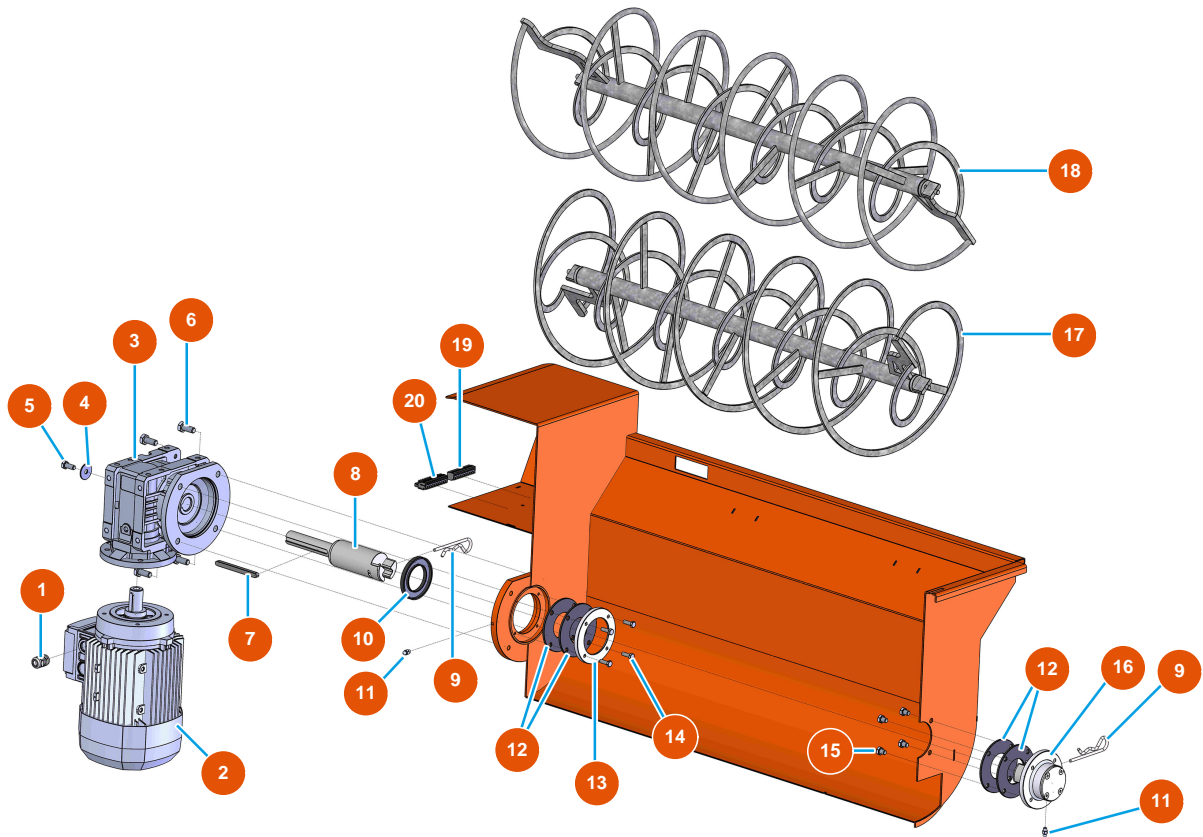

Malaxeur séquentiel MIXER 100 - Châssis

Détails des pièces

Pos.	Référence	Désignation
1	EU90255	1
2	EUC21327	2
3	EU90151	3
4	EUC20201	4
5	EU12231	5
6	EU12219	6
7	EU12142	7
8	EU90161	Vis tête cylindrique 5 x 12 INOX - cuve
10	EU12163	10
11	EU13981	11
12	EUC20200	12
13	EU30266	13
14	EU12120	14

Pos.	Référence	Désignation
15	EU90137	15
16	EU13453	16
17	EU13454	17
18	EUC20226	18
19	EUC20202	19
20	EUC20204	20
21	EU80263	21
22	EU12204	22
23	EU13693	23
24	EU90692	24
25	EU90282	25

Malaxeur séquentiel MIXER 100 - Transmission