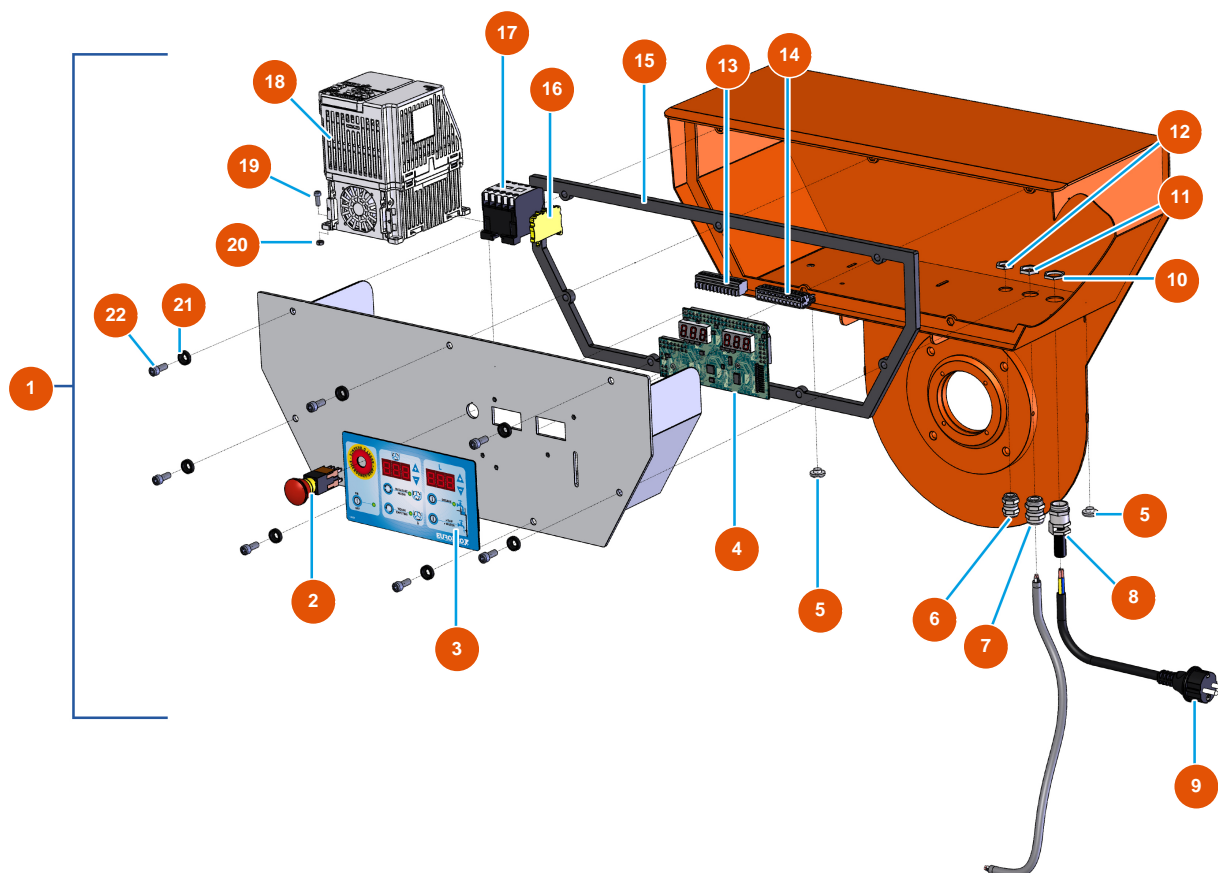

Malaxeur séquentiel MIXER 100 - Châssis

Détails des pièces

Pos.	Référence	Désignation
1	EU90255	1
2	EUC21327	2
3	EU90151	3
4	EUC20201	4
5	EU12231	5
6	EU12219	6
7	EU12142	7
8	EU90161	Vis tête cylindrique 5 x 12 INOX - cuve
10	EU12163	10
11	EU13981	11
12	EUC20200	12
13	EU30266	13
14	EU12120	14

Pos.	Référence	Désignation
11	EU60012	11
12	EUM10065	12
12	EU12042	12
13	EUM10065	13
14	EU14539	14
15	EU30298	15
16	EUM07013	16
17	EUC20231	17
18	EUC22367	18
19	EU11771	19
20	EU11772	20

Malaxeur séquentiel MIXER 100 - Circuit hydraulique

Détails des pièces

Pos.	Référence	Désignation
1	EU80124	1
2	EU11618	2
3	EU80128	3
4	EU12589	4
5	EU12066	5
6	EU14241	6
7	EU12280	7
8	EU90242	8
9	EU30121	9
10	EU90844	10
11	EU11669	11

Malaxeur séquentiel MIXER 100 - Coffret électrique