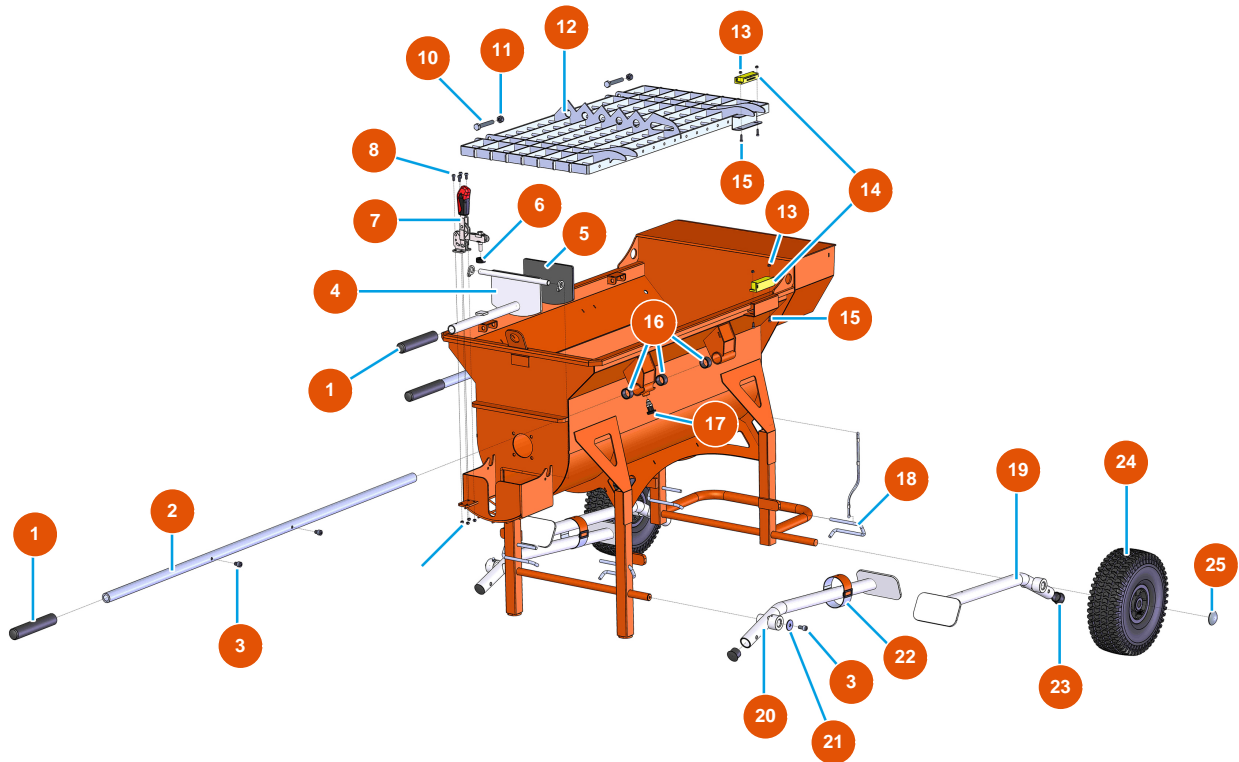

Malaxeur séquentiel MIXER 100 - Châssis

Détails des pièces

Pos.	Référence	Désignation
1	EU90255	1
2	EUC21327	2
3	EU90151	3
4	EUC20201	4
5	EU12231	5
6	EU12219	6
7	EU12142	7
8	EU90161	Vis tête cylindrique 5 x 12 INOX - cuve
10	EU12163	10
11	EU13981	11
12	EUC20200	12
13	EU30266	13
14	EU12120	14

Pos.	Référence	Désignation
15	EU90137	15
16	EU13453	16
17	EU13454	17
18	EUC20226	18
19	EUC20202	19
20	EUC20204	20
21	EU80263	21
22	EU12204	22
23	EU13693	23
24	EU90692	24
25	EU90282	25

Malaxeur séquentiel MIXER 100 - Transmission