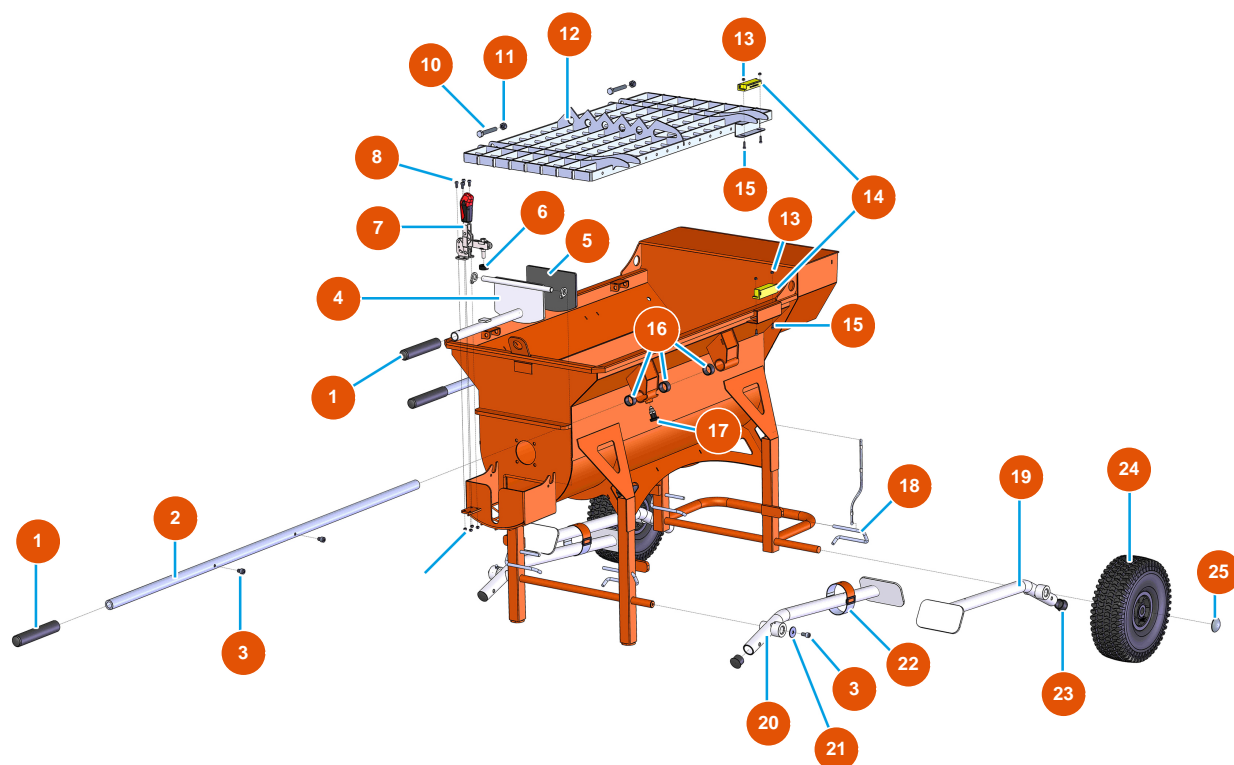

Malaxeur séquentiel MIXER 100 - Châssis

Détails des pièces

Pos.	Référence	Désignation
1	EU90255	1
2	EUC21327	2
3	EU90151	3
4	EUC20201	4
5	EU12231	5
6	EU12219	6
7	EU12142	7
8	EU90161	Vis tête cylindrique 5 x 12 INOX - cuve
10	EU12163	10
11	EU13981	11
12	EUC20200	12
13	EU30266	13
14	EU12120	14

Pos.	Référence	Désignation
15	EU90137	15
16	EU13453	16
17	EU13454	17
18	EUC20226	18
19	EUC20202	19
20	EUC20204	20
21	EU80263	21
22	EU12204	22
23	EU13693	23
24	EU90692	24
25	EU90282	25

Malaxeur séquentiel MIXER 100 - Transmission