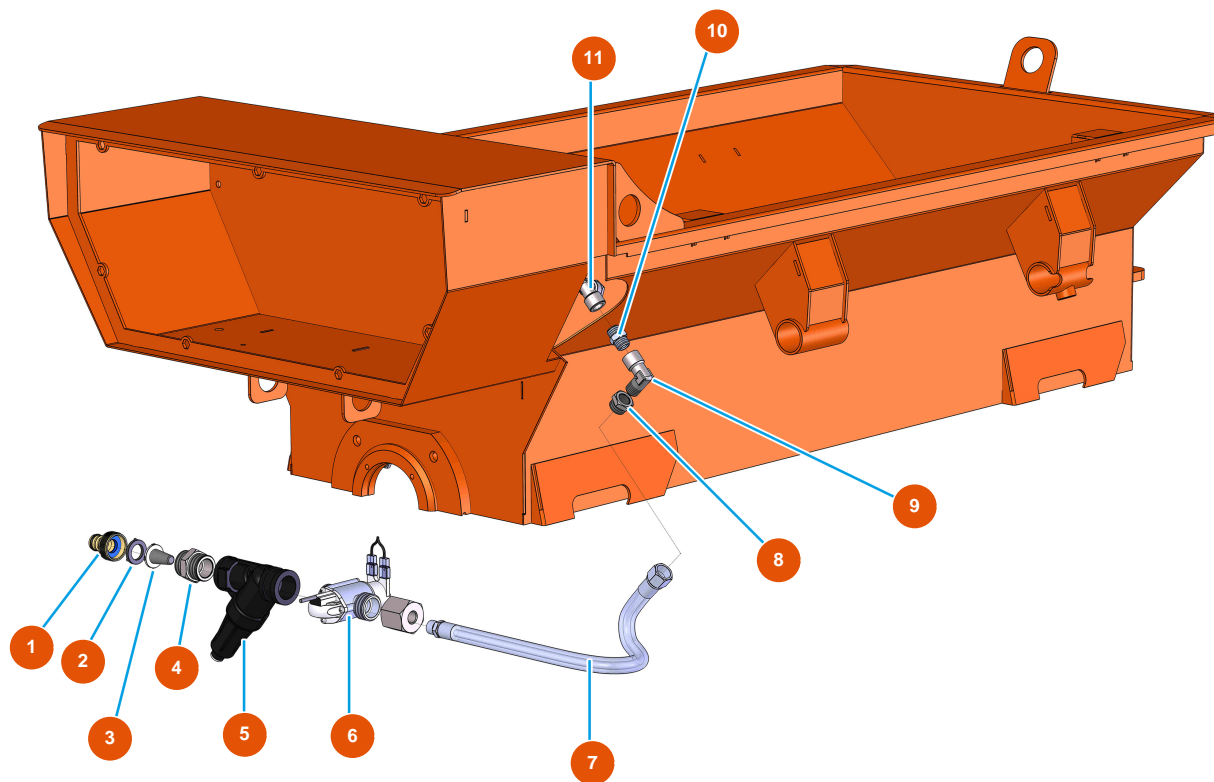

Malaxeur séquentiel MIXER 100 - Circuit hydraulique

Détails des pièces

Pos.	Référence	Désignation
1	EU80124	1
2	EU11618	2
3	EU80128	3
4	EU12589	4
5	EU12066	5
6	EU14241	6
7	EU12280	7
8	EU90242	8
9	EU30121	9
10	EU90844	10
11	EU11669	11