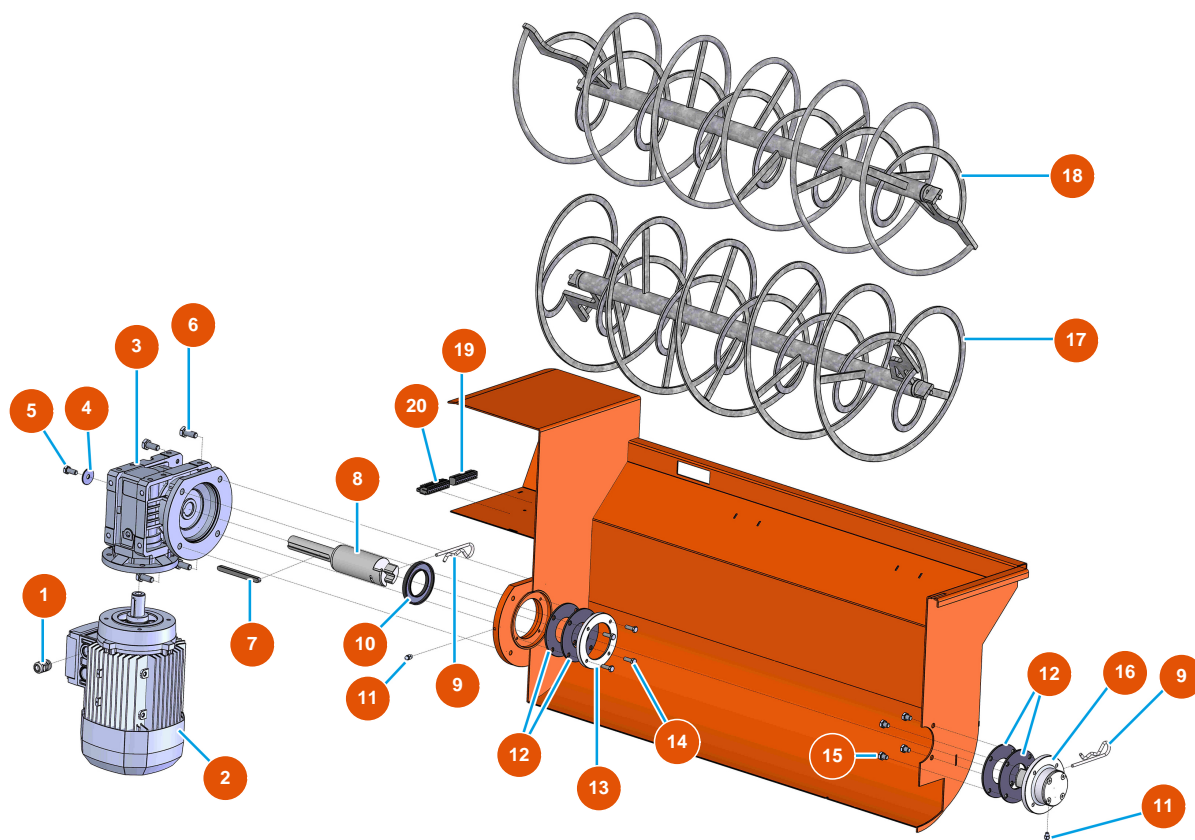

Malaxeur séquentiel MIXER 100 - Châssis

Détails des pièces

Pos.	Référence	Désignation
1	EU90255	1
2	EUC21327	2
3	EU90151	3
4	EUC20201	4
5	EU12231	5
6	EU12219	6
7	EU12142	7
8	EU90161	Vis tête cylindrique 5 x 12 INOX - cuve
10	EU12163	10
11	EU13981	11
12	EUC20200	12
13	EU30266	13
14	EU12120	14

Pos.	Référence	Désignation
15	EU90137	15
16	EU13453	16
17	EU13454	17
18	EUC20226	18
19	EUC20202	19
20	EUC20204	20
21	EU80263	21
22	EU12204	22
23	EU13693	23
24	EU90692	24
25	EU90282	25

Malaxeur séquentiel MIXER 100 - Transmission