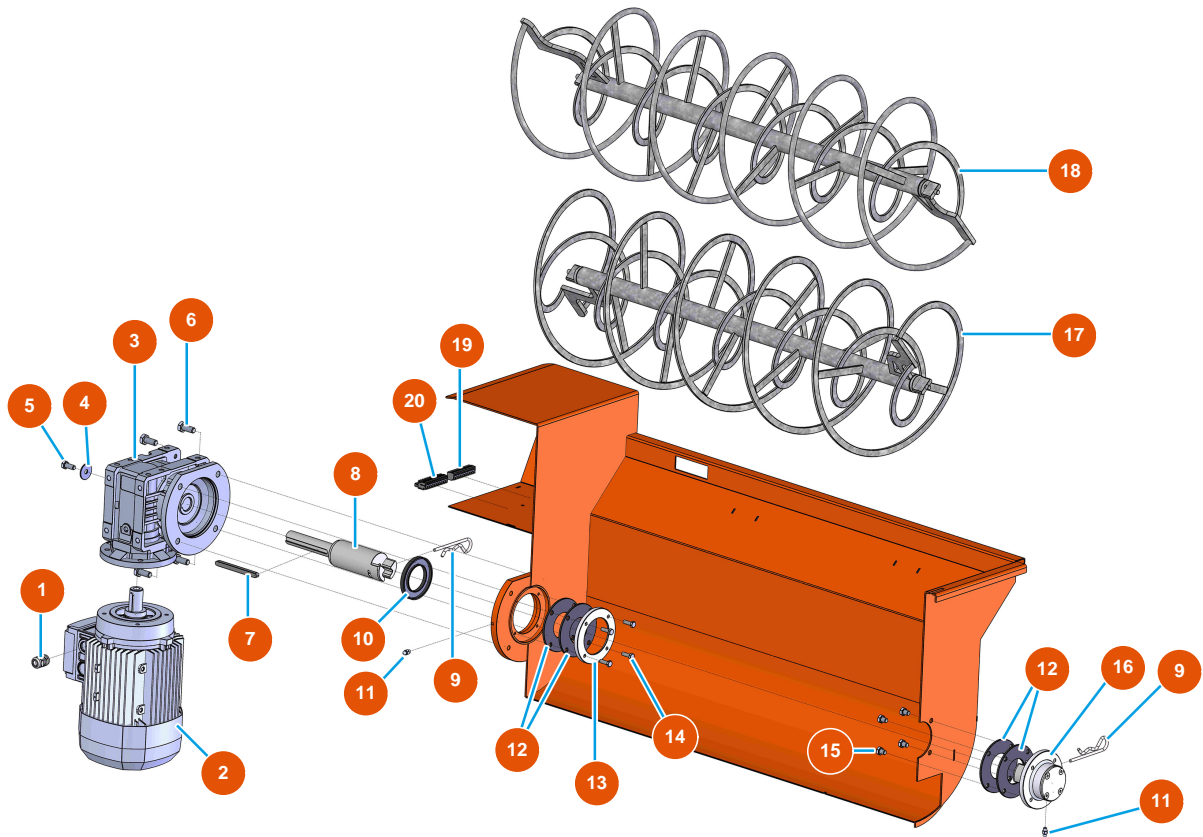

## Impastatore sequenziale MIXER 100 - Telaio

### Détails des pièces

Pos.	Référence	Désignation
1	EU90255	1
2	EUC21327	2
3	EU90151	3
4	EUC20201	4
5	EU12231	5
6	EU12219	6
7	EU12142	7
8	EU90161	Vite testa cilindrica M5 x 12 - CP 60
10	EU12163	10
11	EU13981	11
12	EUC20200	12
13	EU30266	13
14	EU12120	14

## Impastatore sequenziale MIXER 100 - Trasmissione

## Impastatore sequenziale MIXER 100 - Circuito idraulico