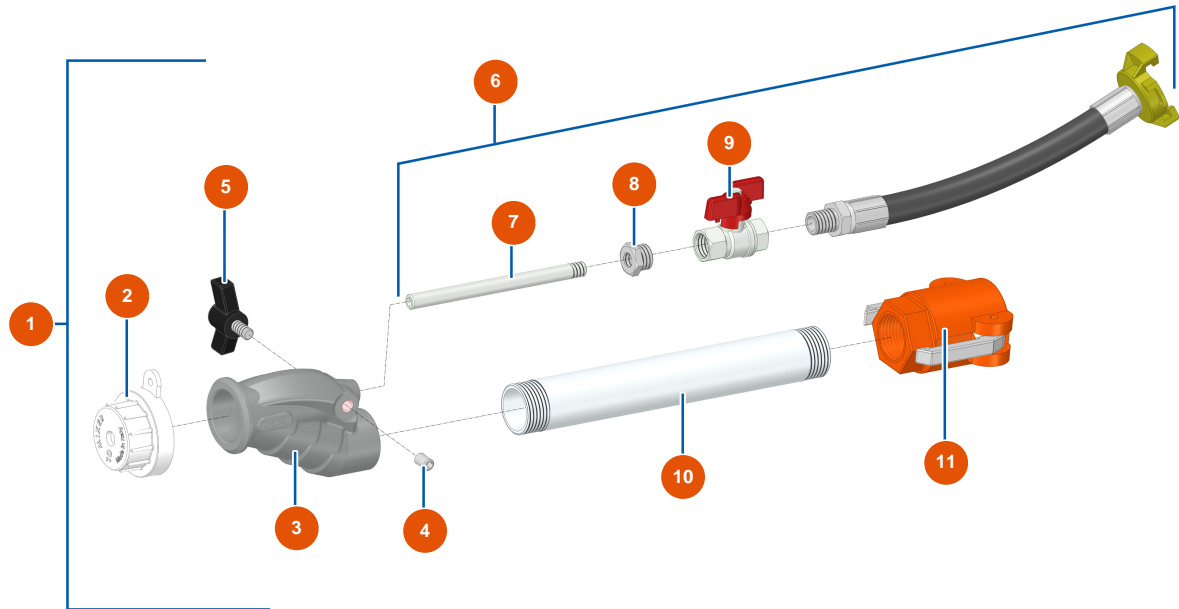

## Mörtellanze MIXER Aluminiumrohr komplett - Allgemeine Ansicht

### Détails des pièces

Pos.	Référence	Désignation
1	MI8010003005	1
2	MI3F00200101	2
3	MI4916001000	3
4	14151	4
5	MI3T01505001	5
6	MI8010100001	6
7	MI4907402000	7
8	MI3G50300102	8
9	MI3G01300103	9
10	MI4907441001	10
11	MI3A00300241	11