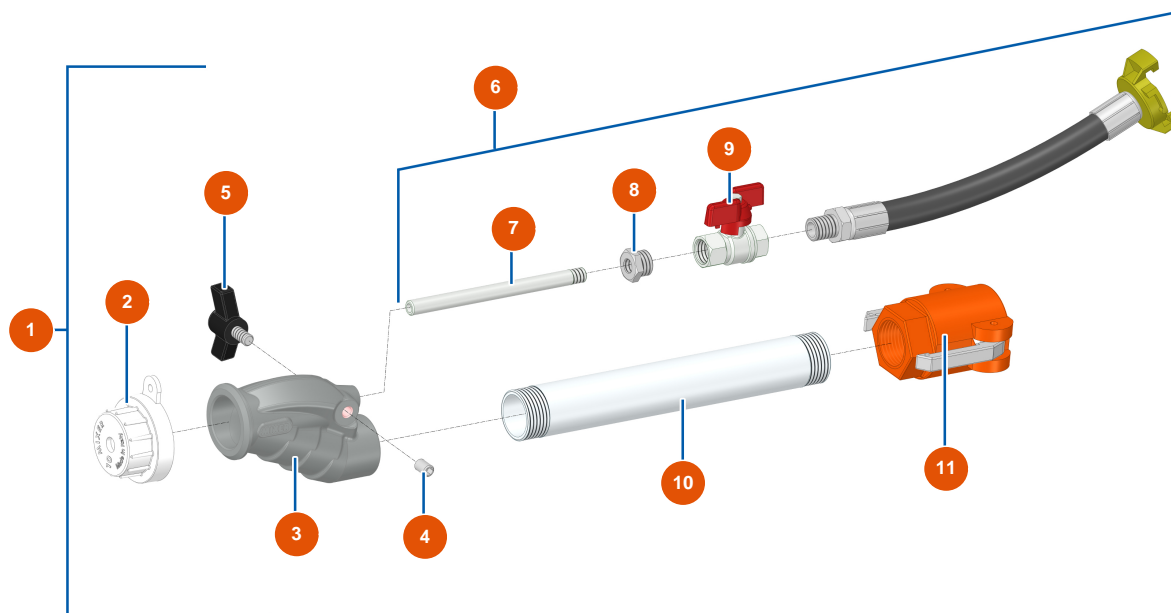

M?rtellanze MIXER Aluminiumrohr komplett - Allgemeine Ansicht

Détails des pièces

Pos.	Référence	Désignation
1	MI8010003005	1
2	MI3F00200101	2
3	MI4916001000	3
4	14151	4
5	MI3T01505001	5
6	MI8010100001	6
7	MI4907402000	7
8	MI3G50300102	8
9	MI3G01300103	9
10	MI4907441001	10
11	MI3A00300241	11