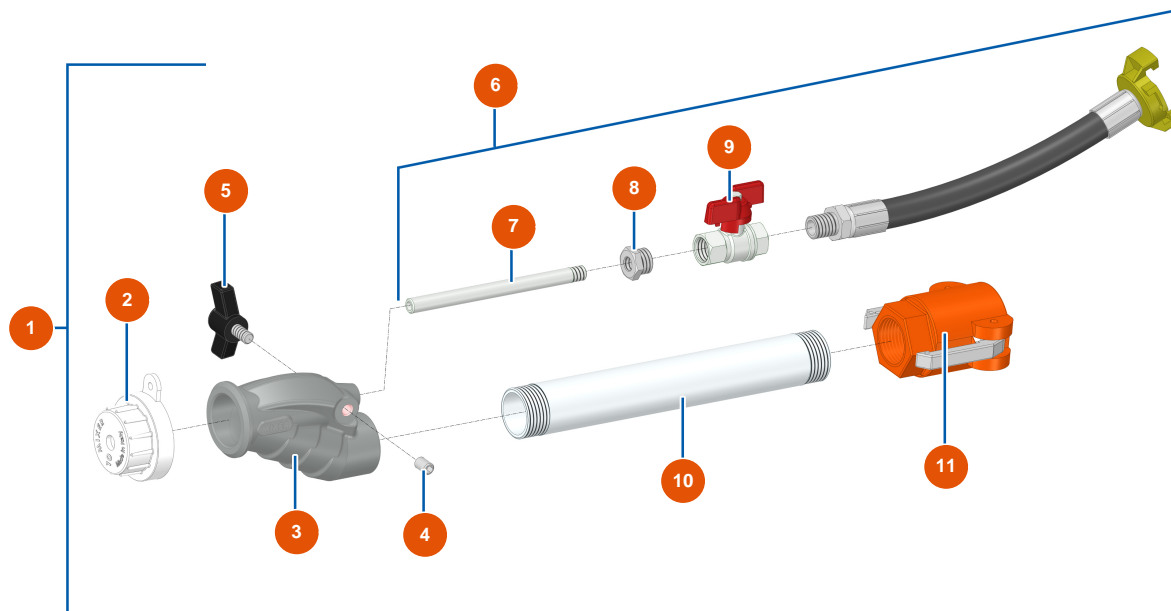

MIXER complete aluminum mortar lance - General view

Détails des pièces

Pos.	Référence	Désignation
1	MI8010003005	1
2	MI3F00200101	2
3	MI4916001000	3
4	14151	4
5	MI3T01505001	5
6	MI8010100001	6
7	MI4907402000	7
8	MI3G50300102	8
9	MI3G01300103	9
10	MI4907441001	10
11	MI3A00300241	11