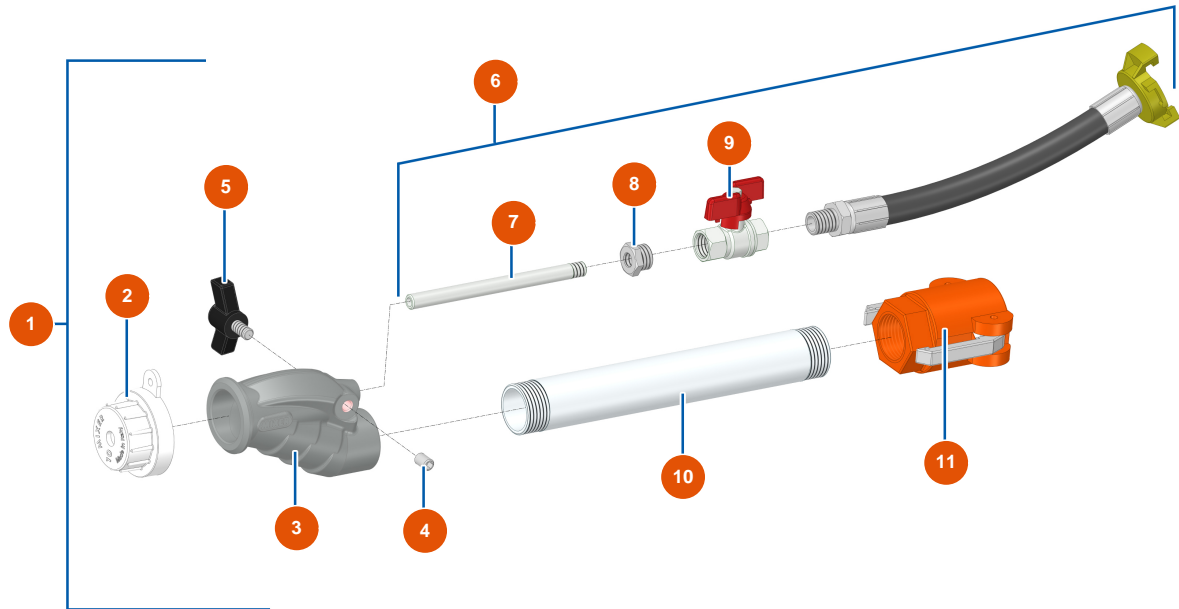

Lance mortier MIXER complète en aluminium - Vue générale

Détails des pièces

Pos.	Référence	Désignation
1	MI8010003005	1
2	MI3F00200101	2
3	MI4916001000	3
4	14151	4
5	MI3T01505001	5
6	MI8010100001	6
7	MI4907402000	7
8	MI3G50300102	8
9	MI3G01300103	9
10	MI4907441001	10
11	MI3A00300241	11