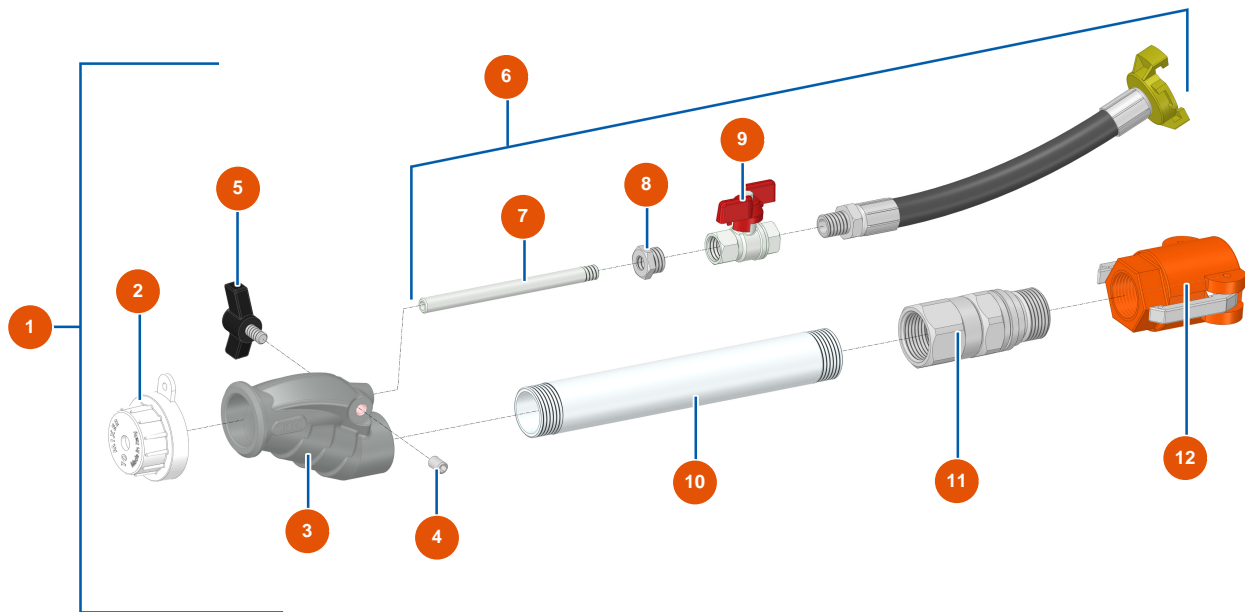

## Mörtellanze MIXER Aluminiumrohr komplett mit Drehverbinder - Allgemeine Ansicht

### Détails des pièces

Pos.	Référence	Désignation
1	8010003005	Mörtellanze MIXER Aluminiumrohr komplett
2	3F00200101	Düse Ø10mm 80 Shore
3	4916001000	Lanzenkörper MIXER
4	EU14151	Inbusschraube mit flachem Ende M 8 x 12 Edelstahl
5	3T01505001	Hahn aus Edelstahl M8x15
6	8010100001	Lanzenlufteinheit
7	4907402000	Luftschlauch
8	3G50300102	Stahlreduzierung 3/8X1/8
9	3G01300103	Messing Kugelhahn Aster FF 3/8
10	4907441001	Aluminiumrohr Ø32 x 3 L=230
11	8028001007	Schwenkverschraubung aus Aluminium 1"
12	3A00300241	Hebelanschluss IG 25x1"