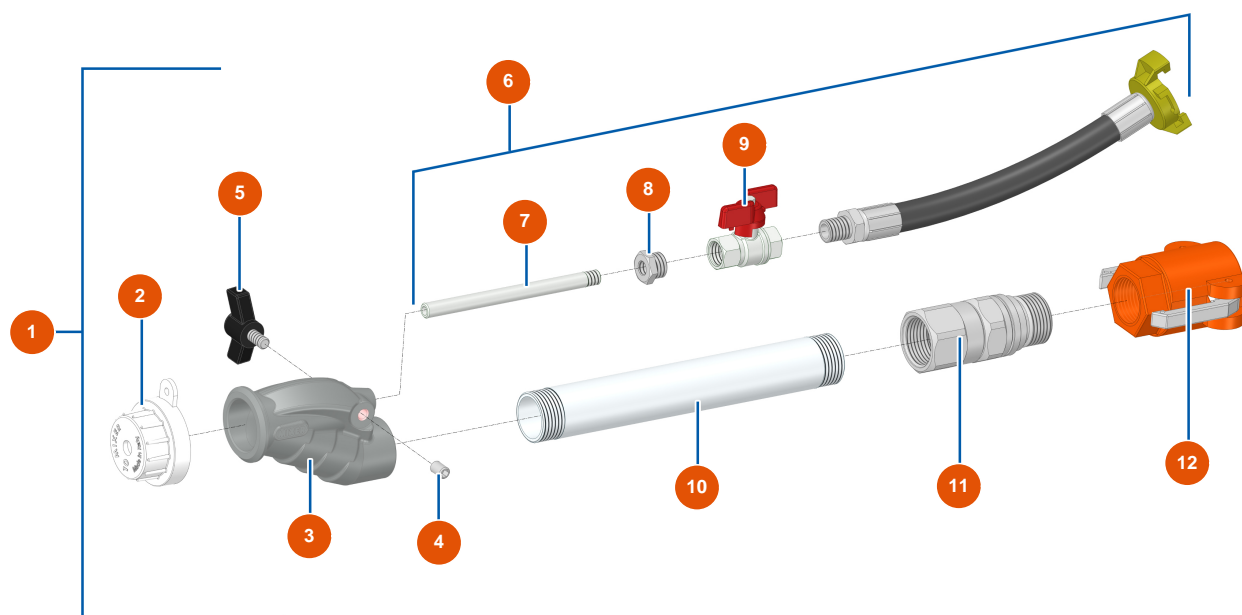

## Lance mortier MIXER complète en aluminium avec raccord tournant - Vue générale

### Détails des pièces

Pos.	Référence	Désignation
1	8010003005	Lance mortier MIXER complète en aluminium
2	3F00200101	Buse Ø10 mm 80 Shore
3	4916001000	Corps de lance Mixer
4	EU14151	Vis tête creuse bout plat 8 x 12 inox
5	3T01505001	Vis de serrage M8 x 15
6	8010100001	Kit régulation d'air
7	4907402000	Petit tuyau d'air
8	3G50300102	Réduction acier 3/8X1/8
9	3G01300103	Robinet à sphère laiton aster FF 3/8
10	4907441001	Tube alu Ø32 x 3 - L=230
11	8028001007	Raccord aluminium tournant de 1"
12	3A00300241	Raccord à cames femelle 25 x 1"