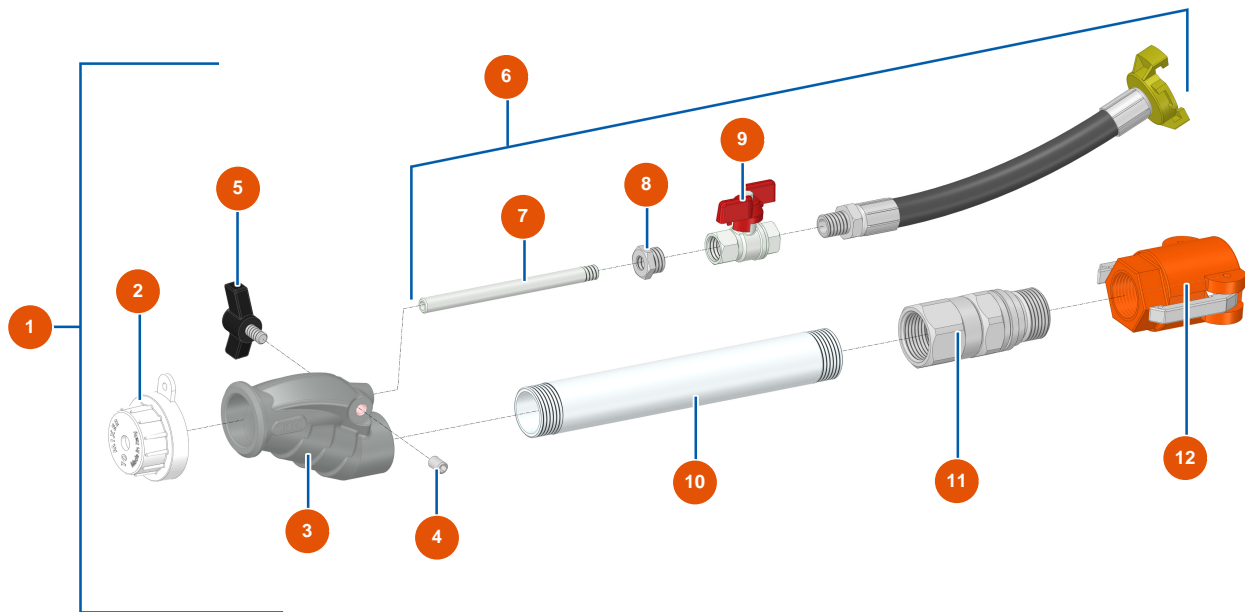

Lance mortier MIXER complète en aluminium avec raccord tournant - Vue générale

Détails des pièces

Pos.	Référence	Désignation
1	8010003005	Lance mortier MIXER complète en aluminium
2	3F00200101	Buse Ø10 mm 80 Shore
3	4916001000	Corps de lance Mixer
4	EU14151	Vis tête creuse bout plat 8 x 12 inox
5	3T01505001	Vis de serrage M8 x 15
6	8010100001	Kit régulation d'air
7	4907402000	Petit tuyau d'air
8	3G50300102	Réduction acier 3/8X1/8
9	3G01300103	Robinet à sphère laiton aster FF 3/8
10	4907441001	Tube alu Ø32 x 3 - L=230
11	8028001007	Raccord aluminium tournant de 1"
12	3A00300241	Raccord à cames femelle 25 x 1"