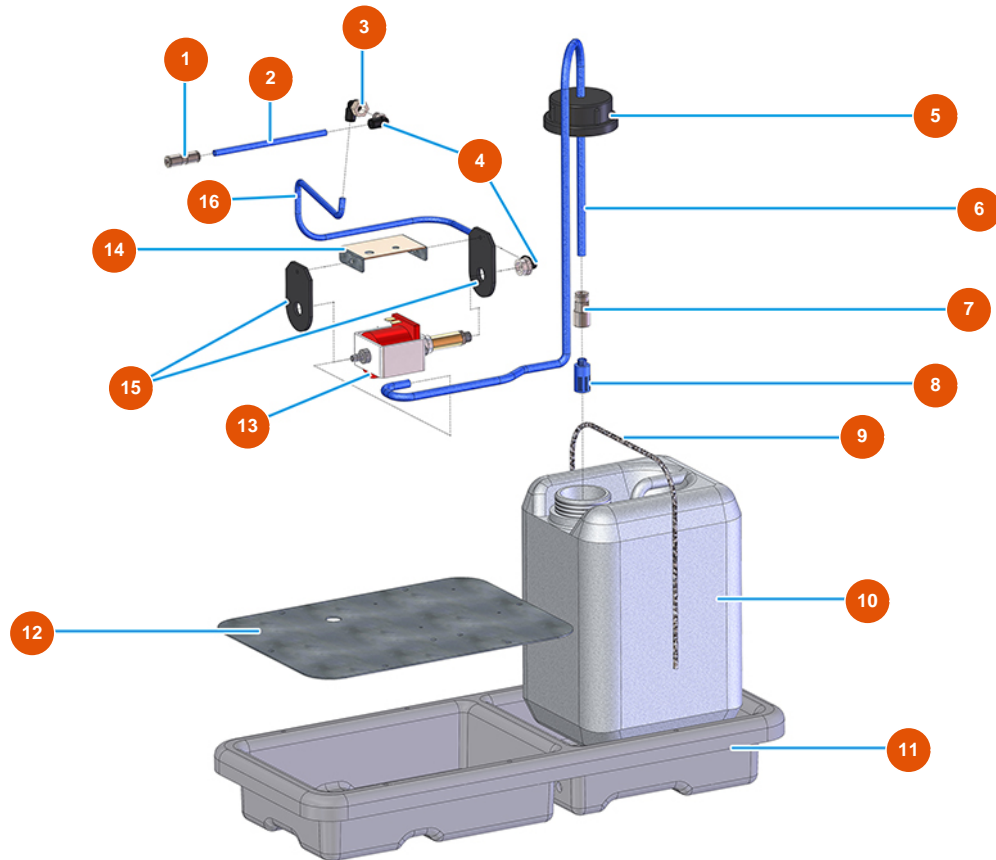

MIXER VERTIGO electric trowel - 230 V - Storage box**Détails des pièces**

Pos.	Référence	Désignation
1	3U00500703	Cover storage box Athena for trowel
2	3U00500704	Latches Athena for Vertigo
3	3U00500700	Storage box Athena for VERTIGO trowel

MIXER VERTIGO electric trowel - 230 V - Water Group

Détails des pièces

Pos.	Référence	Désignation
1	3G50200502	Legris joint straight
2	3G50500203	Hose 4X2 RILSAN
3	3G50200202	Legris coupling elbow joint 6X1/8
4	3G50400201	Air connection 90GR M 1/8
5	3M00500125	Jerry can top for VERTIGO
6	3G50500103	ELASTOLLAN hose 10 x 8
7	3G50200108	Legris coupling in-line 8 X 1/4 fem.
8	3M00500115	Water filter VERTIGO
9	3M00500201	Elastic rope MARE MM 6
10	3M00500124	5 LT tank GR.250 neutral VERTIGO
11	3M00500404	Half-shell VERTIGO
12	4902020000	Galvanized bottom plate
13	3M00301501	Water pump 24V ME023

Pos.	Référence	Désignation
14	4902020200	VERTIGO galv. pump holder plate
15	3M00301502	Stand. antivibrating for pump
16	3G50500100	Hose ELASTOLLAN 6X4

MIXER VERTIGO electric trowel - 230 V - Electrical Group

Détails des pièces

Pos.	Référence	Désignation
1	3C00700117	Counter 4 KW 24V AC SIEMENS
2	3C00502025	Trowel transformer VERTIGO 3 speeds
3	3M00500405	Half-shell cover trowel VERTIGO
4	3M00501200	SCHUKO plug with trowel power cable VERTIGO
5	3M00500114	Lifting handle
6	3C05050900	Fuse holder P4000 VERTIGO trowel
7	3C00800800	Thermoprotector VERTIGO trowel
8	3M00300403	Gradual trowel switch VERTIGO
9	3M00500111	Main switch trowel VERTIGO
10	3C02700300	6-pin 16A female insert
11	3C02800503	Socket base 6 pin TCHI 06 L