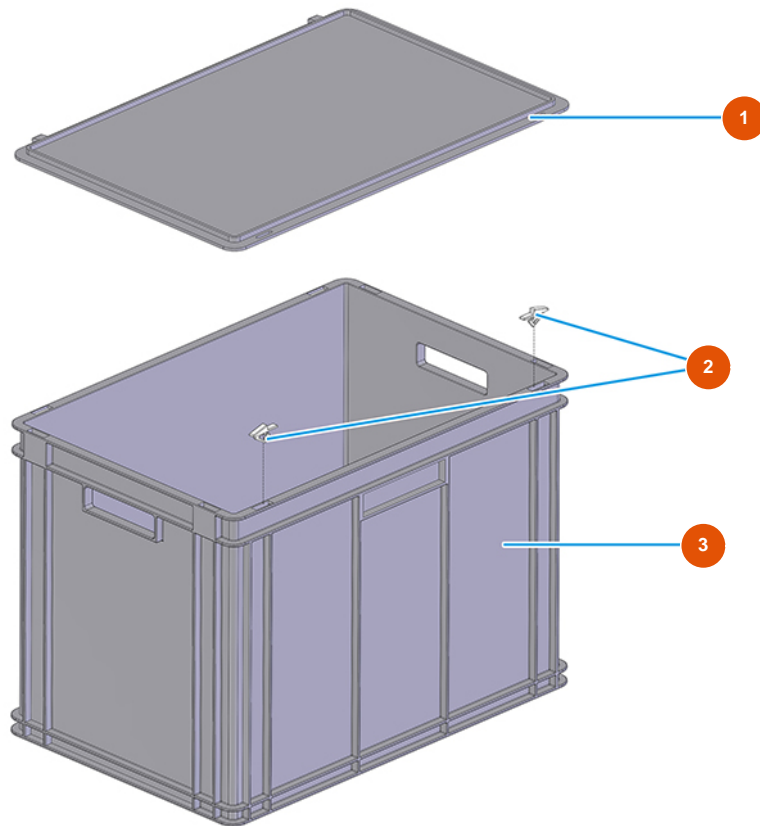

MIXER VERTIGO electric trowel - 230 V - Storage box

Détails des pièces

Pos.	Référence	Désignation
1	3U00500703	Cover storage box Athena for trowel
2	3U00500704	Latches Athena for Vertigo
3	3U00500700	Storage box Athena for VERTIGO trowel

MIXER VERTIGO electric trowel - 230 V - Water Group

Détails des pièces

Pos.	Référence	Désignation
1	3G50200502	Legris joint straight
2	3G50500203	Hose 4X2 RILSAN
3	3G50200202	Legris coupling elbow joint 6X1/8
4	3G50400201	Air connection 90GR M 1/8
5	3M00500125	Jerry can top for VERTIGO
6	3G50500103	ELASTOLLAN hose 10 x 8
7	3G50200108	Legris coupling in-line 8 X 1/4 fem.
8	3M00500115	Water filter VERTIGO
9	3M00500201	Elastic rope MARE MM 6
10	3M00500124	5 LT tank GR.250 neutral VERTIGO
11	3M00500404	Half-shell VERTIGO
12	4902020000	Galvanized bottom plate
13	3M00301501	Water pump 24V ME023

Détails des pièces

Pos.	Référence	Désignation
1	3C00700117	Counter 4 KW 24V AC SIEMENS
2	3C00502025	Trowel transformer VERTIGO 3 speeds
3	3M00500405	Half-shell cover trowel VERTIGO
4	3M00501200	SCHUKO plug with trowel power cable VERTIGO
5	3M00500114	Lifting handle
6	3C05050900	Fuse holder P4000 VERTIGO trowel
7	3C00800800	Thermoprotector VERTIGO trowel
8	3M00300403	Gradual trowel switch VERTIGO
9	3M00500111	Main switch trowel VERTIGO
10	3C02700300	6-pin 16A female insert
11	3C02800503	Socket base 6 pin TCHI 06 L