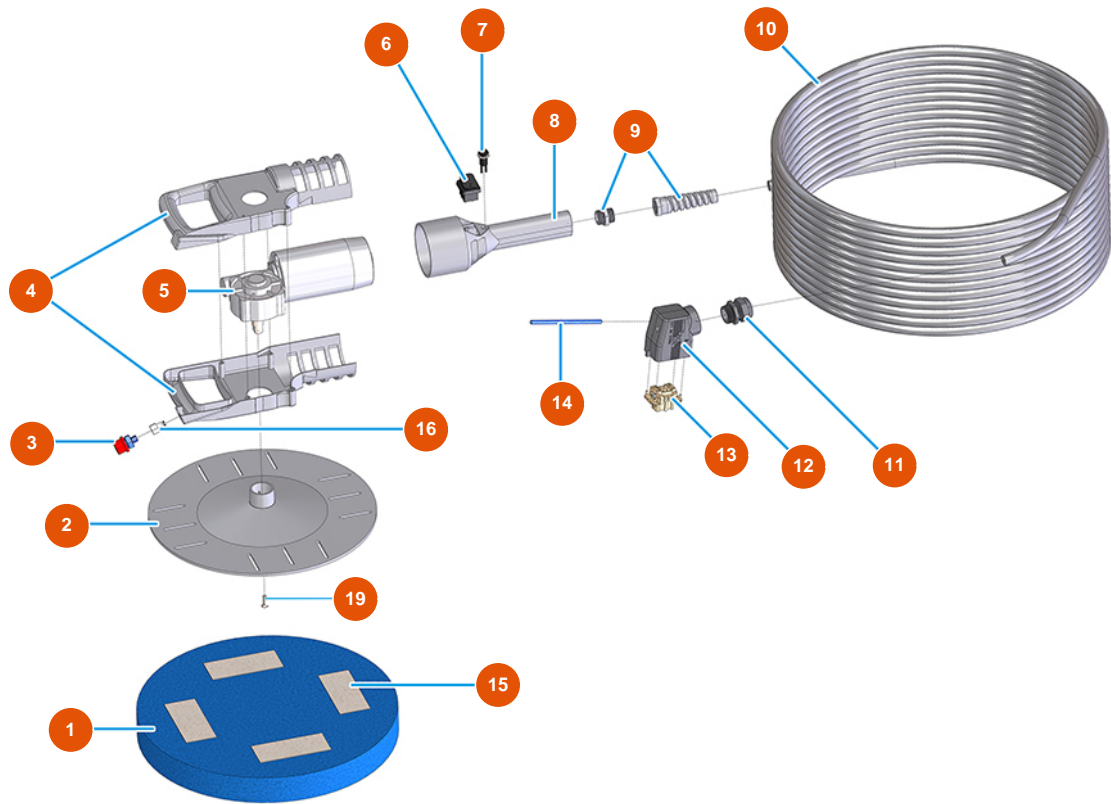

MIXER VERTIGO electric trowel - 230 V - Water Group

Détails des pièces

Pos.	Référence	Désignation
1	3G50200502	Legris joint straight
2	3G50500203	Hose 4X2 RILSAN
3	3G50200202	Legris coupling elbow joint 6X1/8
4	3G50400201	Air connection 90GR M 1/8
5	3M00500125	Jerry can top for VERTIGO
6	3G50500103	ELASTOLLAN hose 10 x 8
7	3G50200108	Legris coupling in-line 8 X 1/4 fem.
8	3M00500115	Water filter VERTIGO
9	3M00500201	Elastic rope MARE MM 6
10	3M00500124	5 LT tank GR.250 neutral VERTIGO
11	3M00500404	Half-shell VERTIGO
12	4902020000	Galvanized bottom plate
13	3M00301501	Water pump 24V ME023

Pos.	Référence	Désignation
14	4902020200	VERTIGO galv. pump holder plate
15	3M00301502	Stand. antivibrating for pump
16	3G50500100	Hose ELASTOLLAN 6X4

MIXER VERTIGO electric trowel - 230 V - Electrical Group

Détails des pièces

Pos.	Référence	Désignation
1	3C00700117	Counter 4 KW 24V AC SIEMENS
2	3C00502025	Trowel transformer VERTIGO 3 speeds
3	3M00500405	Half-shell cover trowel VERTIGO
4	3M00501200	SCHUKO plug with trowel power cable VERTIGO
5	3M00500114	Lifting handle
6	3C05050900	Fuse holder P4000 VERTIGO trowel
7	3C00800800	Thermoprotector VERTIGO trowel
8	3M00300403	Gradual trowel switch VERTIGO
9	3M00500111	Main switch trowel VERTIGO
10	3C02700300	6-pin 16A female insert
11	3C02800503	Socket base 6 pin TCHI 06 L

MIXER VERTIGO electric trowel - 230 V - Motor Group

Détails des pièces

Pos.	Référence	Désignation
1	3M00300201	Brown sponge 400 x 50 medium-hard
2	3M00500407	Trowel disk VERTIGO
3	3M00500102	Water spray MIXER
4	3M00500402	Handle LH -RH VERTIGO trowel
5	3M00500110	Gear motor VERTIGO
6	3M00500104	Start / stop trowel switch VERTIGO
7	3M00500121	Water pump button
8	3M00500400	Grip for VERTIGO
9	3M00302101	Big cable gland MP006
10	8007015000	Trowel cable VERTIGO
11	3C04200203	Anti-tear cable gland M25X1.5E51201100
12	3C02800601	Cover TMAO 06 L25
13	3C03100500	6-pin 16A male insert