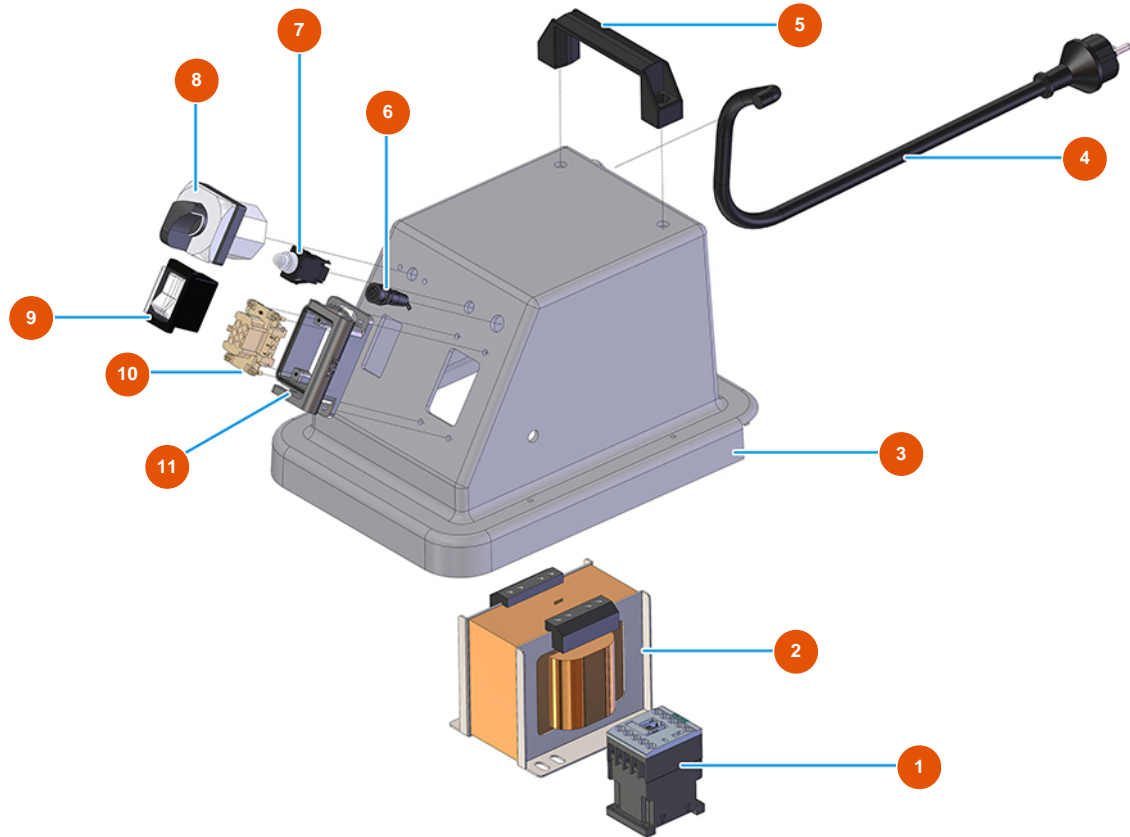

MIXER VERTIGO electric trowel - 230 V - Water Group

Détails des pièces

Pos.	Référence	Désignation
1	3G50200502	Legris joint straight
2	3G50500203	Hose 4X2 RILSAN
3	3G50200202	Legris coupling elbow joint 6X1/8
4	3G50400201	Air connection 90GR M 1/8
5	3M00500125	Jerry can top for VERTIGO
6	3G50500103	ELASTOLLAN hose 10 x 8
7	3G50200108	Legris coupling in-line 8 X 1/4 fem.
8	3M00500115	Water filter VERTIGO
9	3M00500201	Elastic rope MARE MM 6
10	3M00500124	5 LT tank GR.250 neutral VERTIGO
11	3M00500404	Half-shell VERTIGO
12	4902020000	Galvanized bottom plate
13	3M00301501	Water pump 24V ME023

Pos.	Référence	Désignation
14	4902020200	VERTIGO galv. pump holder plate
15	3M00301502	Stand. antivibrating for pump
16	3G50500100	Hose ELASTOLLAN 6X4

MIXER VERTIGO electric trowel - 230 V - Electrical Group

Détails des pièces

Pos.	Référence	Désignation
1	3C00700117	Counter 4 KW 24V AC SIEMENS
2	3C00502025	Trowel transformer VERTIGO 3 speeds
3	3M00500405	Half-shell cover trowel VERTIGO
4	3M00501200	SCHUKO plug with trowel power cable VERTIGO
5	3M00500114	Lifting handle
6	3C05050900	Fuse holder P4000 VERTIGO trowel
7	3C00800800	Thermoprotector VERTIGO trowel
8	3M00300403	Gradual trowel switch VERTIGO
9	3M00500111	Main switch trowel VERTIGO
10	3C02700300	6-pin 16A female insert
11	3C02800503	Socket base 6 pin TCHI 06 L

MIXER VERTIGO electric trowel - 230 V - Motor Group

Détails des pièces

Pos.	Référence	Désignation
1	3M00300201	Brown sponge 400 x 50 medium-hard
2	3M00500407	Trowel disk VERTIGO
3	3M00500102	Water spray MIXER
4	3M00500402	Handle LH -RH VERTIGO trowel
5	3M00500110	Gear motor VERTIGO
6	3M00500104	Start / stop trowel switch VERTIGO
7	3M00500121	Water pump button
8	3M00500400	Grip for VERTIGO
9	3M00302101	Big cable gland MP006
10	8007015000	Trowel cable VERTIGO
11	3C04200203	Anti-tear cable gland M25X1.5E51201100
12	3C02800601	Cover TMAO 06 L25
13	3C03100500	6-pin 16A male insert