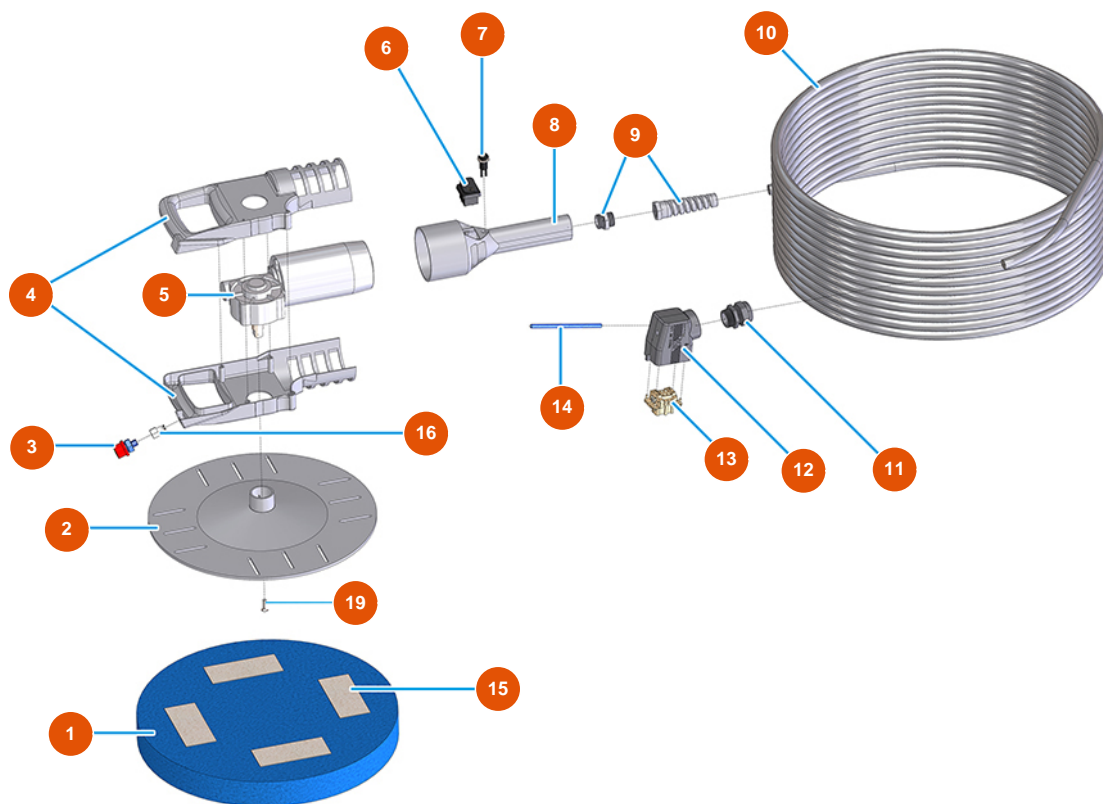

MIXER VERTIGO electric trowel - 230 V - Water Group

Détails des pièces

Pos.	Référence	Désignation
1	3G50200502	Legris joint straight
2	3G50500203	Hose 4X2 RILSAN
3	3G50200202	Legris coupling elbow joint 6X1/8
4	3G50400201	Air connection 90GR M 1/8
5	3M00500125	Jerry can top for VERTIGO
6	3G50500103	ELASTOLLAN hose 10 x 8
7	3G50200108	Legris coupling in-line 8 X 1/4 fem.
8	3M00500115	Water filter VERTIGO
9	3M00500201	Elastic rope MARE MM 6
10	3M00500124	5 LT tank GR.250 neutral VERTIGO
11	3M00500404	Half-shell VERTIGO
12	4902020000	Galvanized bottom plate
13	3M00301501	Water pump 24V ME023

Pos.	Référence	Désignation
14	4902020200	VERTIGO galv. pump holder plate
15	3M00301502	Stand. antivibrating for pump
16	3G50500100	Hose ELASTOLLAN 6X4

MIXER VERTIGO electric trowel - 230 V - Electrical Group

Détails des pièces

Pos.	Référence	Désignation
1	3C00700117	Counter 4 KW 24V AC SIEMENS
2	3C00502025	Trowel transformer VERTIGO 3 speeds
3	3M00500405	Half-shell cover trowel VERTIGO
4	3M00501200	SCHUKO plug with trowel power cable VERTIGO
5	3M00500114	Lifting handle
6	3C05050900	Fuse holder P4000 VERTIGO trowel
7	3C00800800	Thermoprotector VERTIGO trowel
8	3M00300403	Gradual trowel switch VERTIGO
9	3M00500111	Main switch trowel VERTIGO
10	3C02700300	6-pin 16A female insert
11	3C02800503	Socket base 6 pin TCHI 06 L

MIXER VERTIGO electric trowel - 230 V - Motor Group

Détails des pièces

Pos.	Référence	Désignation
1	3M00300201	Brown sponge 400 x 50 medium-hard
2	3M00500407	Trowel disk VERTIGO
3	3M00500102	Water spray MIXER
4	3M00500402	Handle LH -RH VERTIGO trowel
5	3M00500110	Gear motor VERTIGO
6	3M00500104	Start / stop trowel switch VERTIGO
7	3M00500121	Water pump button
8	3M00500400	Grip for VERTIGO
9	3M00302101	Big cable gland MP006
10	8007015000	Trowel cable VERTIGO
11	3C04200203	Anti-tear cable gland M25X1.5E51201100
12	3C02800601	Cover TMAO 06 L25
13	3C03100500	6-pin 16A male insert