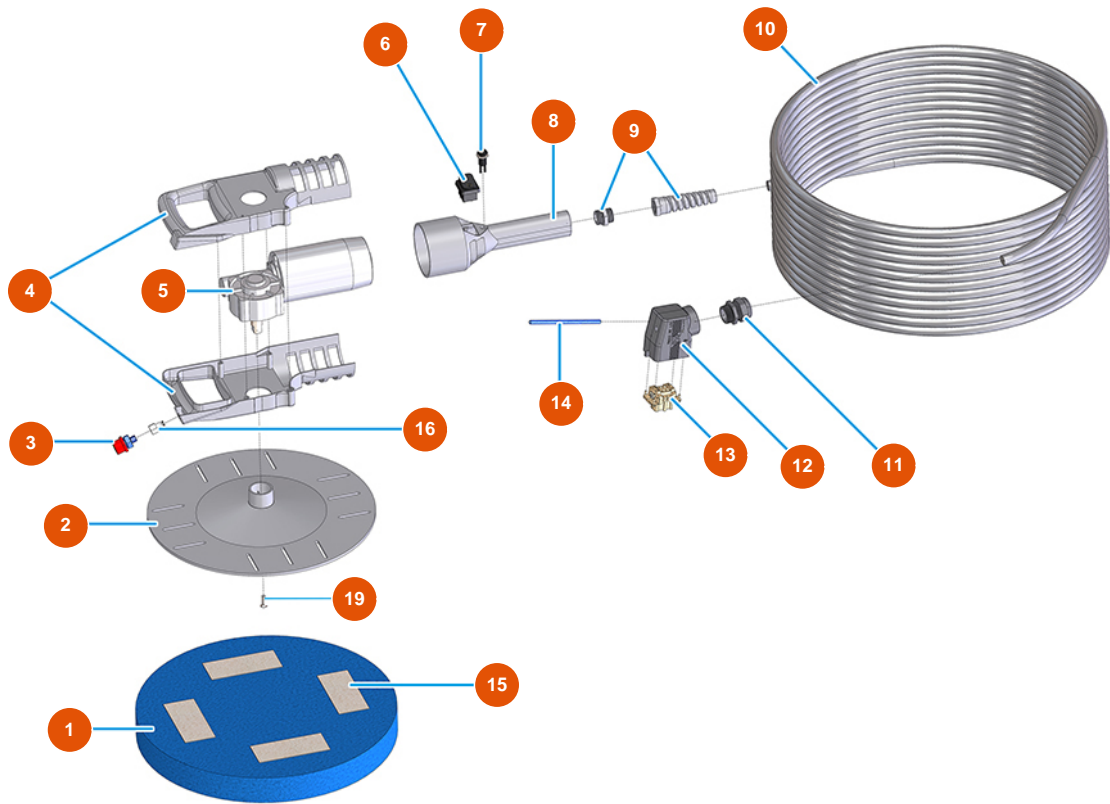

MIXER VERTIGO electric trowel - 230 V - Water Group

Détails des pièces

Pos.	Référence	Désignation
1	3G50200502	Legris joint straight
2	3G50500203	Hose 4X2 RILSAN
3	3G50200202	Legris coupling elbow joint 6X1/8
4	3G50400201	Air connection 90GR M 1/8
5	3M00500125	Jerry can top for VERTIGO
6	3G50500103	ELASTOLLAN hose 10 x 8
7	3G50200108	Legris coupling in-line 8 X 1/4 fem.
8	3M00500115	Water filter VERTIGO
9	3M00500201	Elastic rope MARE MM 6
10	3M00500124	5 LT tank GR.250 neutral VERTIGO
11	3M00500404	Half-shell VERTIGO
12	4902020000	Galvanized bottom plate
13	3M00301501	Water pump 24V ME023

Pos.	Référence	Désignation
14	4902020200	VERTIGO galv. pump holder plate
15	3M00301502	Stand. antivibrating for pump
16	3G50500100	Hose ELASTOLLAN 6X4

MIXER VERTIGO electric trowel - 230 V - Electrical Group

Détails des pièces

Pos.	Référence	Désignation
1	3C00700117	Counter 4 KW 24V AC SIEMENS
2	3C00502025	Trowel transformer VERTIGO 3 speeds
3	3M00500405	Half-shell cover trowel VERTIGO
4	3M00501200	SCHUKO plug with trowel power cable VERTIGO
5	3M00500114	Lifting handle
6	3C05050900	Fuse holder P4000 VERTIGO trowel
7	3C00800800	Thermoprotector VERTIGO trowel
8	3M00300403	Gradual trowel switch VERTIGO
9	3M00500111	Main switch trowel VERTIGO
10	3C02700300	6-pin 16A female insert
11	3C02800503	Socket base 6 pin TCHI 06 L

MIXER VERTIGO electric trowel - 230 V - Motor Group

Détails des pièces

Pos.	Référence	Désignation
1	3M00300201	Brown sponge 400 x 50 medium-hard
2	3M00500407	Trowel disk VERTIGO
3	3M00500102	Water spray MIXER
4	3M00500402	Handle LH -RH VERTIGO trowel
5	3M00500110	Gear motor VERTIGO
6	3M00500104	Start / stop trowel switch VERTIGO
7	3M00500121	Water pump button
8	3M00500400	Grip for VERTIGO
9	3M00302101	Big cable gland MP006
10	8007015000	Trowel cable VERTIGO
11	3C04200203	Anti-tear cable gland M25X1.5E51201100
12	3C02800601	Cover TMAO 06 L25
13	3C03100500	6-pin 16A male insert