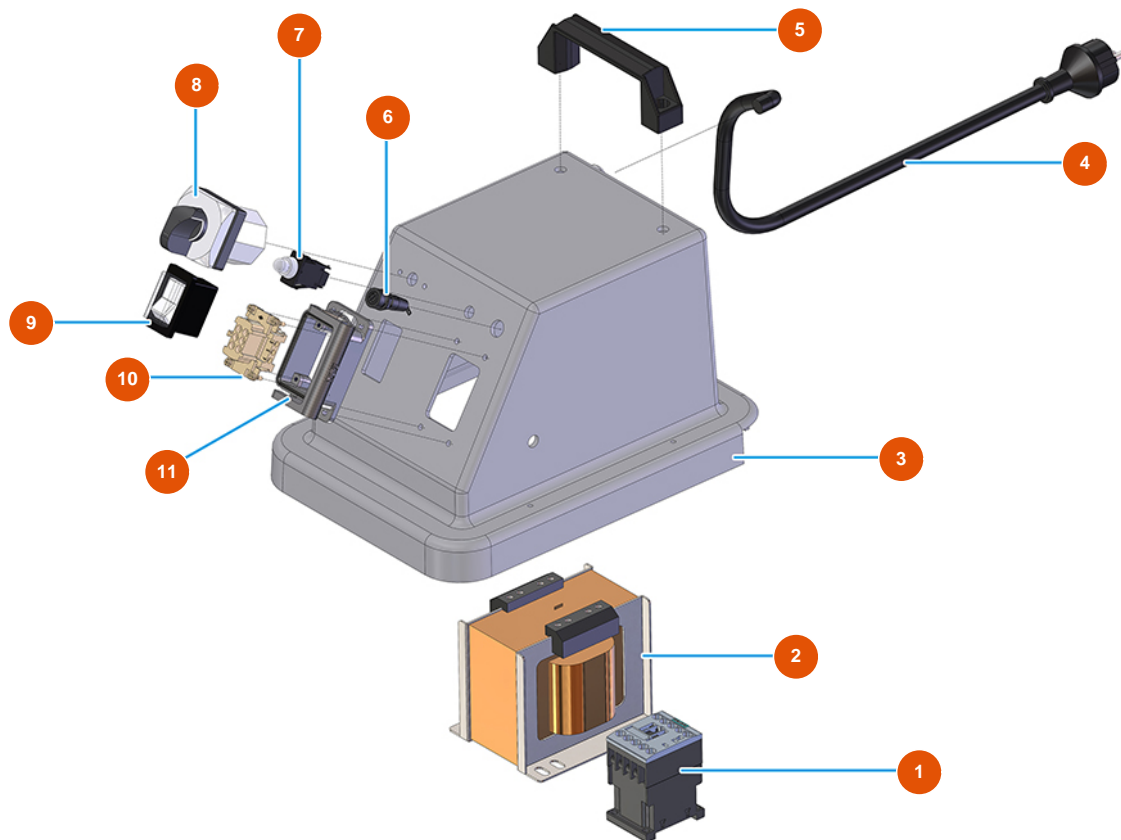

MIXER VERTIGO electric trowel - 230 V - Water Group

Détails des pièces

Pos.	Référence	Désignation
1	3G50200502	Legris joint straight
2	3G50500203	Hose 4X2 RILSAN
3	3G50200202	Legris coupling elbow joint 6X1/8
4	3G50400201	Air connection 90GR M 1/8
5	3M00500125	Jerry can top for VERTIGO
6	3G50500103	ELASTOLLAN hose 10 x 8
7	3G50200108	Legris coupling in-line 8 X 1/4 fem.
8	3M00500115	Water filter VERTIGO
9	3M00500201	Elastic rope MARE MM 6
10	3M00500124	5 LT tank GR.250 neutral VERTIGO
11	3M00500404	Half-shell VERTIGO
12	4902020000	Galvanized bottom plate
13	3M00301501	Water pump 24V ME023

Pos.	Référence	Désignation
14	4902020200	VERTIGO galv. pump holder plate
15	3M00301502	Stand. antivibrating for pump
16	3G50500100	Hose ELASTOLLAN 6X4

MIXER VERTIGO electric trowel - 230 V - Electrical Group

Détails des pièces

Pos.	Référence	Désignation
1	3C00700117	Counter 4 KW 24V AC SIEMENS
2	3C00502025	Trowel transformer VERTIGO 3 speeds
3	3M00500405	Half-shell cover trowel VERTIGO
4	3M00501200	SCHUKO plug with trowel power cable VERTIGO
5	3M00500114	Lifting handle
6	3C05050900	Fuse holder P4000 VERTIGO trowel
7	3C00800800	Thermoprotector VERTIGO trowel
8	3M00300403	Gradual trowel switch VERTIGO
9	3M00500111	Main switch trowel VERTIGO
10	3C02700300	6-pin 16A female insert
11	3C02800503	Socket base 6 pin TCHI 06 L

MIXER VERTIGO electric trowel - 230 V - Motor Group

Détails des pièces

Pos.	Référence	Désignation
1	3M00300201	Brown sponge 400 x 50 medium-hard
2	3M00500407	Trowel disk VERTIGO
3	3M00500102	Water spray MIXER
4	3M00500402	Handle LH -RH VERTIGO trowel
5	3M00500110	Gear motor VERTIGO
6	3M00500104	Start / stop trowel switch VERTIGO
7	3M00500121	Water pump button
8	3M00500400	Grip for VERTIGO
9	3M00302101	Big cable gland MP006
10	8007015000	Trowel cable VERTIGO
11	3C04200203	Anti-tear cable gland M25X1.5E51201100
12	3C02800601	Cover TMAO 06 L25
13	3C03100500	6-pin 16A male insert