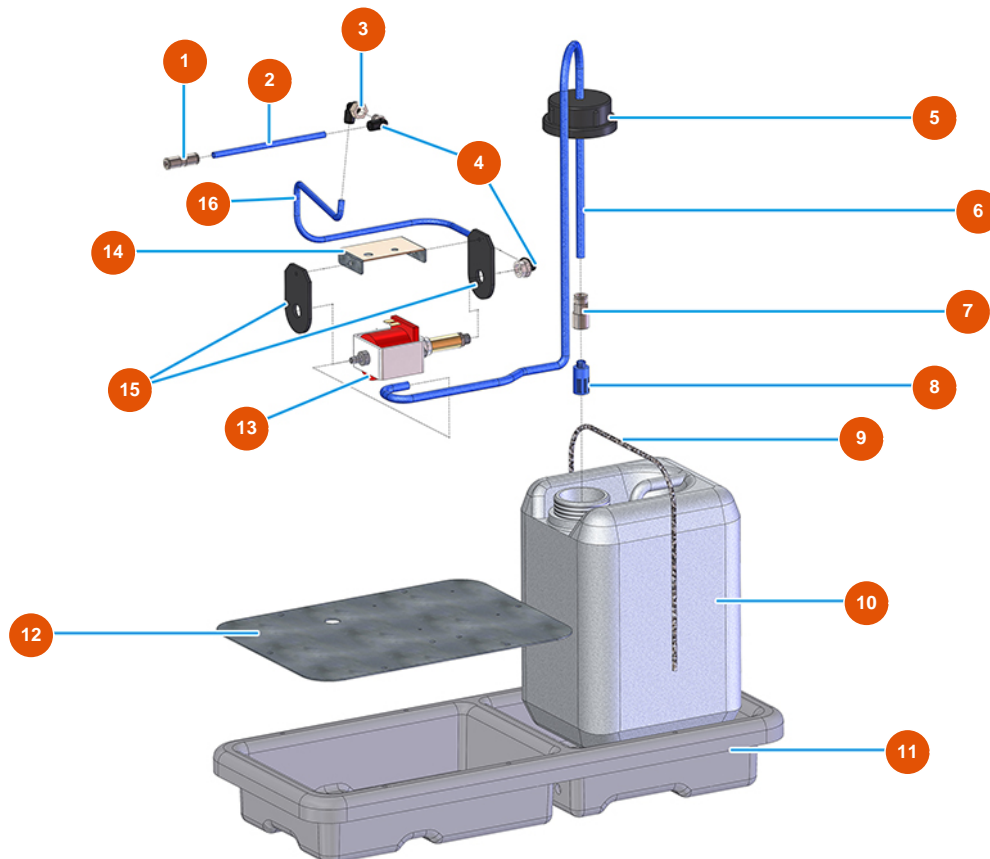

MIXER VERTIGO electric trowel - 230 V - Storage box

Détails des pièces

Pos.	Référence	Désignation
1	3U00500703	Cover storage box Athena for trowel
2	3U00500704	Latches Athena for Vertigo
3	3U00500700	Storage box Athena for VERTIGO trowel

MIXER VERTIGO electric trowel - 230 V - Water Group

Détails des pièces

Pos.	Référence	Désignation
1	3G50200502	Legris joint straight
2	3G50500203	Hose 4X2 RILSAN
3	3G50200202	Legris coupling elbow joint 6X1/8
4	3G50400201	Air connection 90GR M 1/8
5	3M00500125	Jerry can top for VERTIGO
6	3G50500103	ELASTOLLAN hose 10 x 8
7	3G50200108	Legris coupling in-line 8 X 1/4 fem.
8	3M00500115	Water filter VERTIGO
9	3M00500201	Elastic rope MARE MM 6
10	3M00500124	5 LT tank GR.250 neutral VERTIGO
11	3M00500404	Half-shell VERTIGO
12	4902020000	Galvanized bottom plate
13	3M00301501	Water pump 24V ME023

Pos.	Référence	Désignation
14	4902020200	VERTIGO galv. pump holder plate
15	3M00301502	Stand. antivibrating for pump
16	3G50500100	Hose ELASTOLLAN 6X4

MIXER VERTIGO electric trowel - 230 V - Electrical Group

Détails des pièces

Pos.	Référence	Désignation
1	3C00700117	Counter 4 KW 24V AC SIEMENS
2	3C00502025	Trowel transformer VERTIGO 3 speeds
3	3M00500405	Half-shell cover trowel VERTIGO
4	3M00501200	SCHUKO plug with trowel power cable VERTIGO
5	3M00500114	Lifting handle
6	3C05050900	Fuse holder P4000 VERTIGO trowel
7	3C00800800	Thermoprotector VERTIGO trowel
8	3M00300403	Gradual trowel switch VERTIGO
9	3M00500111	Main switch trowel VERTIGO
10	3C02700300	6-pin 16A female insert
11	3C02800503	Socket base 6 pin TCHI 06 L