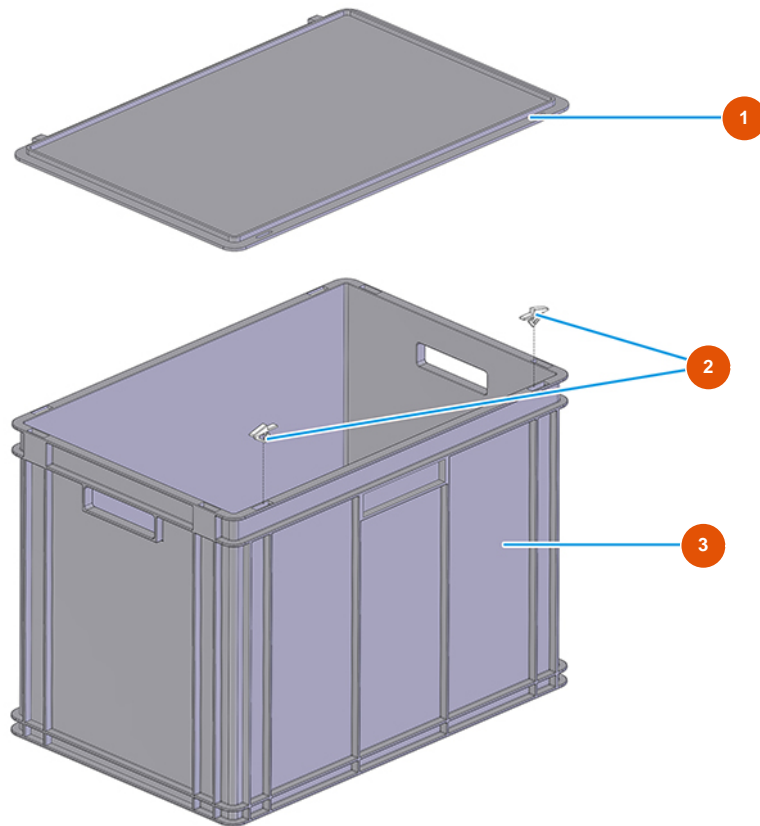

MIXER VERTIGO electric trowel - 230 V - Storage box**Détails des pièces**

Pos.	Référence	Désignation
1	3U00500703	Cover storage box Athena for trowel
2	3U00500704	Latches Athena for Vertigo
3	3U00500700	Storage box Athena for VERTIGO trowel

MIXER VERTIGO electric trowel - 230 V - Water Group

Détails des pièces

Pos.	Référence	Désignation
1	3G50200502	Legris joint straight
2	3G50500203	Hose 4X2 RILSAN
3	3G50200202	Legris coupling elbow joint 6X1/8
4	3G50400201	Air connection 90GR M 1/8
5	3M00500125	Jerry can top for VERTIGO
6	3G50500103	ELASTOLLAN hose 10 x 8
7	3G50200108	Legris coupling in-line 8 X 1/4 fem.
8	3M00500115	Water filter VERTIGO
9	3M00500201	Elastic rope MARE MM 6
10	3M00500124	5 LT tank GR.250 neutral VERTIGO
11	3M00500404	Half-shell VERTIGO
12	4902020000	Galvanized bottom plate
13	3M00301501	Water pump 24V ME023

Détails des pièces

Pos.	Référence	Désignation
1	3C00700117	Counter 4 KW 24V AC SIEMENS
2	3C00502025	Trowel transformer VERTIGO 3 speeds
3	3M00500405	Half-shell cover trowel VERTIGO
4	3M00501200	SCHUKO plug with trowel power cable VERTIGO
5	3M00500114	Lifting handle
6	3C05050900	Fuse holder P4000 VERTIGO trowel
7	3C00800800	Thermoprotector VERTIGO trowel
8	3M00300403	Gradual trowel switch VERTIGO
9	3M00500111	Main switch trowel VERTIGO
10	3C02700300	6-pin 16A female insert
11	3C02800503	Socket base 6 pin TCHI 06 L