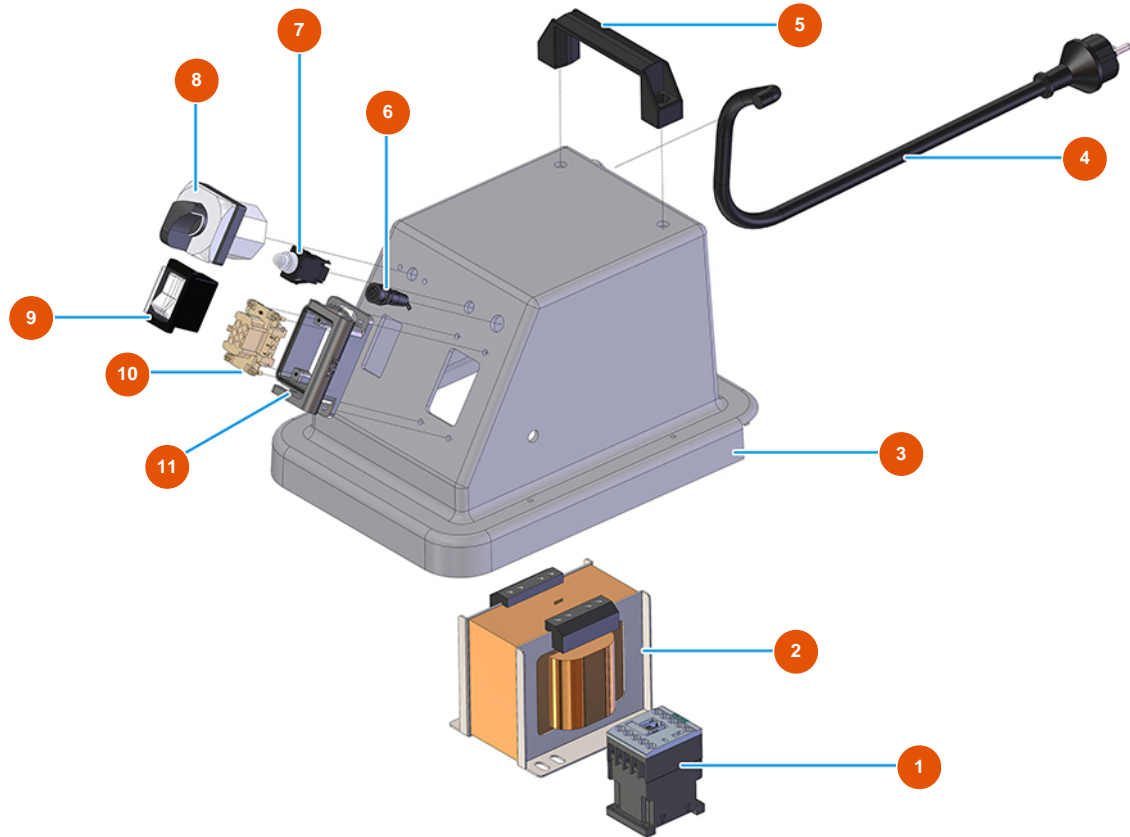

Fratasadora eléctrica MIXER VERTIGO - 230 V - Caja de almacenamiento

Détails des pièces

Pos.	Référence	Désignation
1	3U00500703	Tapa de caja Athena para fratasadora
2	3U00500704	Ganchos Athena para Fratasadora
3	3U00500700	Caja Athena para fratasadora VERTIGO

Fratasadora eléctrica MIXER VERTIGO - 230 V - Grupo Agua

Détails des pièces

Pos.	Référence	Désignation
1	3G50200502	Conexión legris derecho
2	3G50500203	Tubo 4X2 RILSAN
3	3G50200202	Conexión legris de codo 6X1/8 F
4	3G50400201	Conexión de aire 90GR M 1/8
5	3M00500125	Tapa para depósito fratasadora VERTIGO
6	3G50500103	Tubo ELASTOLLAN 10 x 8
7	3G50200108	Acople Legris recta 8 X 1/4 hembra
8	3M00500115	Filtro de agua fratasadora VERTIGO
9	3M00500201	Cuerda elástica MARE MM 6
10	3M00500124	Tanque 5 LT GR.250 neutral fratasadora VERTIGO
11	3M00500404	Semicasco fratasadora VERTIGO
12	4902020000	Placa inferior galvanizada
13	3M00301501	Bomba de agua 24V ME023

Pos.	Référence	Désignation
14	4902020200	Placa de soporte de bomba VERTIGO galv.
15	3M00301502	Soporte antivibratorio para la bomba
16	3G50500100	Tubo ELASTOLLAN 6X4

Fratasadora eléctrica MIXER VERTIGO - 230 V - Grupo Electrico

Détails des pièces

Pos.	Référence	Désignation
1	3C00700117	Contacteur 4 KW 24V AC SIEMENS
2	3C00502025	Transformador fratasadora VERTIGO 3 velocidades
3	3M00500405	Cubierta semicasco fratasadora VERTIGO
4	3M00501200	Conector SCHUKO con cable de alimentación fratasadora VERTIGO
5	3M00500114	Empuñadura de levantamiento
6	3C05050900	Portafusible P4000 fratasadora VERTIGO
7	3C00800800	Termoprotector fratasadora VERTIGO
8	3M00300403	Conmutador gradual fratasadora VERTIGO
9	3M00500111	Interruptor general de fratasadora VERTIGO
10	3C02700300	Inserto hembra 6 polos 16A
11	3C02800503	Base 6 polos TCHI 06 L