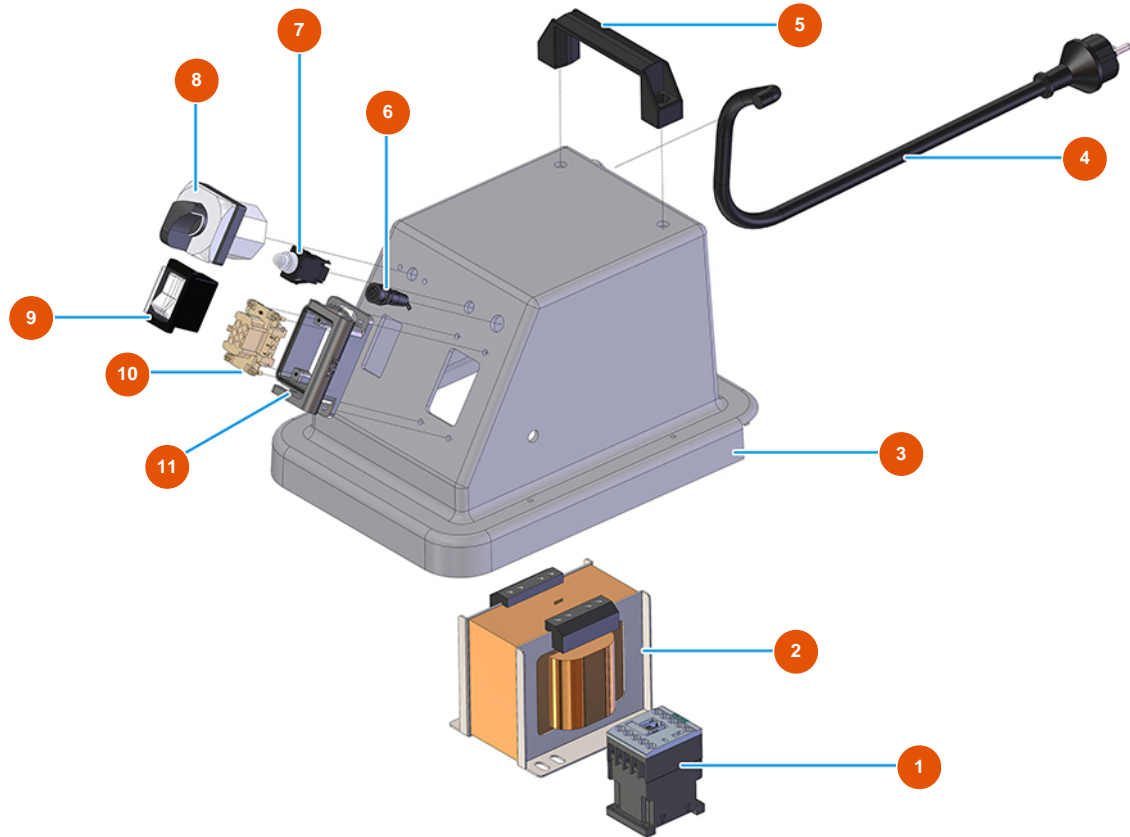

Fratasadora eléctrica MIXER VERTIGO - 230 V - Caja de almacenamiento

Détails des pièces

Pos.	Référence	Désignation
1	3U00500703	Tapa de caja Athena para fratasadora
2	3U00500704	Ganchos Athena para Fratasadora
3	3U00500700	Caja Athena para fratasadora VERTIGO

Fratasadora eléctrica MIXER VERTIGO - 230 V - Grupo Agua

Détails des pièces

Pos.	Référence	Désignation
1	3G50200502	Conexión legris derecho
2	3G50500203	Tubo 4X2 RILSAN
3	3G50200202	Conexión legris de codo 6X1/8 F
4	3G50400201	Conexión de aire 90GR M 1/8
5	3M00500125	Tapa para depósito fratasadora VERTIGO
6	3G50500103	Tubo ELASTOLLAN 10 x 8
7	3G50200108	Acople Legris recta 8 X 1/4 hembra
8	3M00500115	Filtro de agua fratasadora VERTIGO
9	3M00500201	Cuerda elástica MARE MM 6
10	3M00500124	Tanque 5 LT GR.250 neutral fratasadora VERTIGO
11	3M00500404	Semicasco fratasadora VERTIGO
12	4902020000	Placa inferior galvanizada
13	3M00301501	Bomba de agua 24V ME023

Pos.	Référence	Désignation
14	4902020200	Placa de soporte de bomba VERTIGO galv.
15	3M00301502	Soporte antivibratorio para la bomba
16	3G50500100	Tubo ELASTOLLAN 6X4

Fratasadora eléctrica MIXER VERTIGO - 230 V - Grupo Electrico

Détails des pièces

Pos.	Référence	Désignation
1	3C00700117	Contactador 4 KW 24V AC SIEMENS
2	3C00502025	Transformador fratasadora VERTIGO 3 velocidades
3	3M00500405	Cubierta semicasco fratasadora VERTIGO
4	3M00501200	Conector SCHUKO con cable de alimentación fratasadora VERTIGO
5	3M00500114	Empuñadura de levantamiento
6	3C05050900	Portafusible P4000 fratasadora VERTIGO
7	3C00800800	Termoprotector fratasadora VERTIGO
8	3M00300403	Conmutador gradual fratasadora VERTIGO
9	3M00500111	Interruptor general de fratasadora VERTIGO
10	3C02700300	Inserto hembra 6 polos 16A
11	3C02800503	Base 6 polos TCHI 06 L