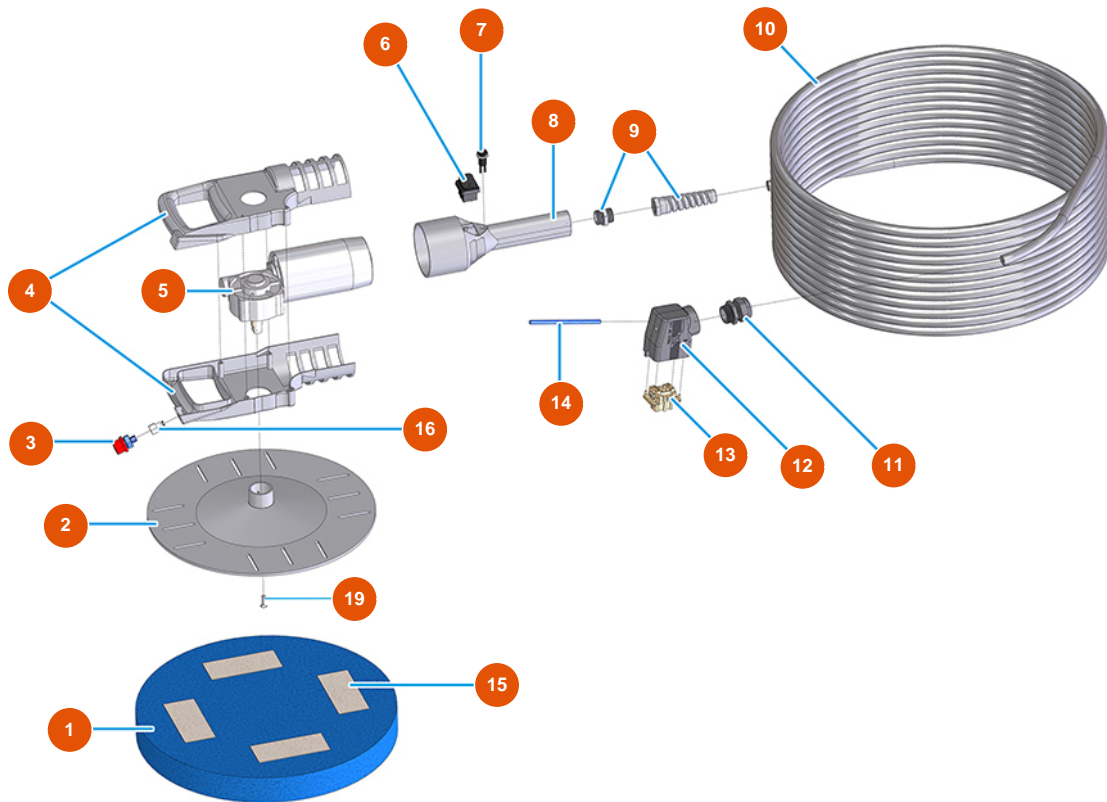

Fratasadora eléctrica MIXER VERTIGO - 230 V - Grupo Motor

Détails des pièces

Pos.	Référence	Désignation
1	3M00300201	Esponja tabaco 400x50
2	3M00500407	Disco fratasadora VERTIGO
3	3M00500102	Pulverizador de agua MIXER
4	3M00500402	Manejar SX-DX fratasadora VERTIGO
5	3M00500110	Motorreductor fratasadora VERTIGO
6	3M00500104	Conmutador marcha / paro fratasadora VERTIGO
7	3M00500121	Botón de la bomba de agua
8	3M00500400	Empuñadura fratasadora VERTIGO
9	3M00302101	Prensaestopas gran MP006
10	8007015000	Cable de fratasadora VERTIGO
11	3C04200203	Prensaestopa M25X1.5E51201100
12	3C02800601	Funda un cierre TMAO 06 L25
13	3C03100500	Inserto macho 6 polos 16A