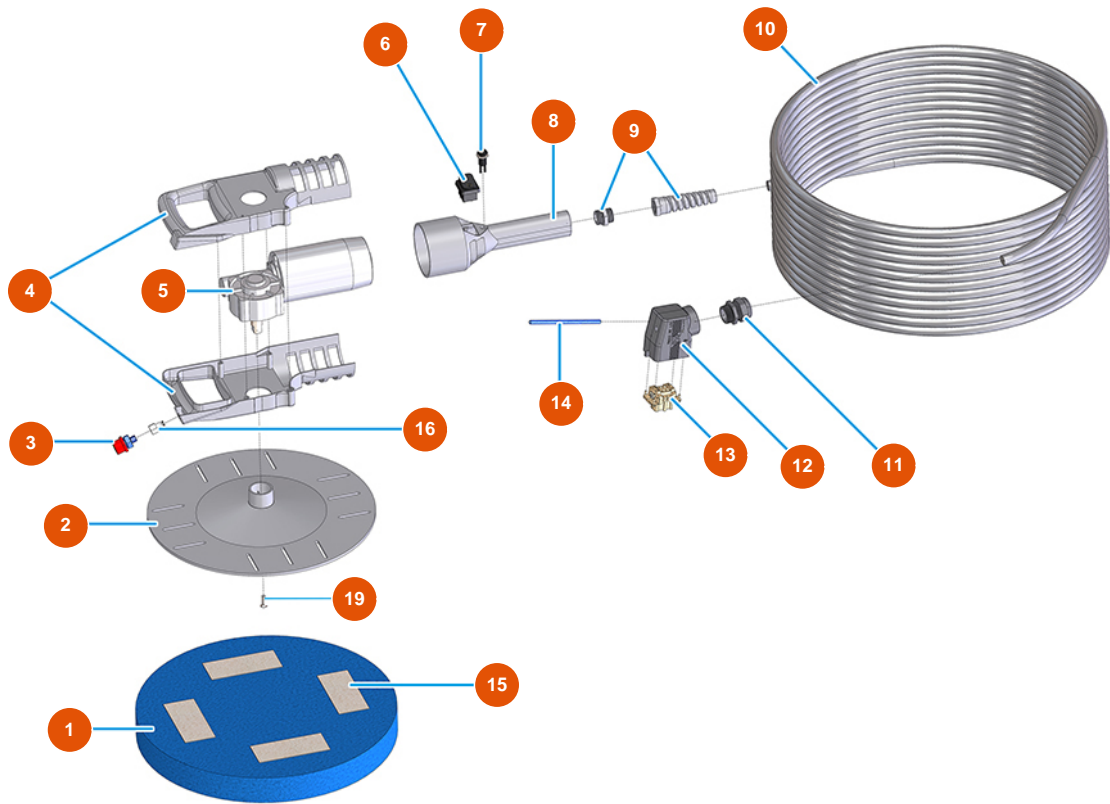

Fratasadora eléctrica MIXER VERTIGO - 230 V - Grupo Motor

Détails des pièces

Pos.	Référence	Désignation
1	3M00300201	Esponja tabaco 400x50
2	3M00500407	Disco fratasadora VERTIGO
3	3M00500102	Pulverizador de agua MIXER
4	3M00500402	Manejar SX-DX fratasadora VERTIGO
5	3M00500110	Motorreductor fratasadora VERTIGO
6	3M00500104	Conmutador marcha / paro fratasadora VERTIGO
7	3M00500121	Botón de la bomba de agua
8	3M00500400	Empuñadura fratasadora VERTIGO
9	3M00302101	Prensaestopas gran MP006
10	8007015000	Cable de fratasadora VERTIGO
11	3C04200203	Prensaestopa M25X1.5E51201100
12	3C02800601	Funda un cierre TMAO 06 L25
13	3C03100500	Inserto macho 6 polos 16A