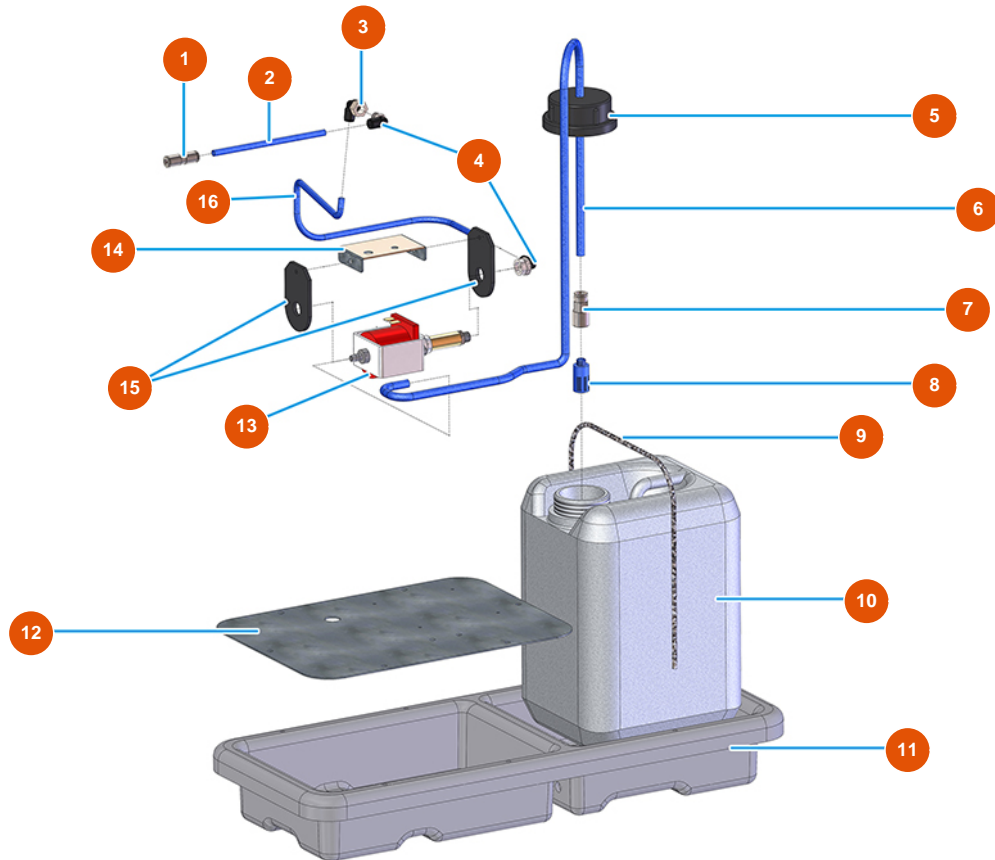

Fratasadora eléctrica MIXER VERTIGO - 230 V - Caja de almacenamiento

Détails des pièces

Pos.	Référence	Désignation
1	3U00500703	Tapa de caja Athena para fratasadora
2	3U00500704	Ganchos Athena para Fratasadora
3	3U00500700	Caja Athena para fratasadora VERTIGO

Fratasadora eléctrica MIXER VERTIGO - 230 V - Grupo Agua

Détails des pièces

Pos.	Référence	Désignation
1	3G50200502	Conexión legris derecho
2	3G50500203	Tubo 4X2 RILSAN
3	3G50200202	Conexión legris de codo 6X1/8 F
4	3G50400201	Conexión de aire 90GR M 1/8
5	3M00500125	Tapa para depósito fratasadora VERTIGO
6	3G50500103	Tubo ELASTOLLAN 10 x 8
7	3G50200108	Acople Legris recta 8 X 1/4 hembra
8	3M00500115	Filtro de agua fratasadora VERTIGO
9	3M00500201	Cuerda elástica MARE MM 6
10	3M00500124	Tanque 5 LT GR.250 neutral fratasadora VERTIGO
11	3M00500404	Semicasco fratasadora VERTIGO
12	4902020000	Placa inferior galvanizada
13	3M00301501	Bomba de agua 24V ME023

Pos.	Référence	Désignation
14	4902020200	Placa de soporte de bomba VERTIGO galv.
15	3M00301502	Soporte antivibratorio para la bomba
16	3G50500100	Tubo ELASTOLLAN 6X4

Fratasadora eléctrica MIXER VERTIGO - 230 V - Grupo Electrico

Détails des pièces

Pos.	Référence	Désignation
1	3C00700117	Contactador 4 KW 24V AC SIEMENS
2	3C00502025	Transformador fratasadora VERTIGO 3 velocidades
3	3M00500405	Cubierta semicasco fratasadora VERTIGO
4	3M00501200	Conector SCHUKO con cable de alimentación fratasadora VERTIGO
5	3M00500114	Empuñadura de levantamiento
6	3C05050900	Portafusible P4000 fratasadora VERTIGO
7	3C00800800	Termoprotector fratasadora VERTIGO
8	3M00300403	Conmutador gradual fratasadora VERTIGO
9	3M00500111	Interruptor general de fratasadora VERTIGO
10	3C02700300	Inserto hembra 6 polos 16A
11	3C02800503	Base 6 polos TCHI 06 L