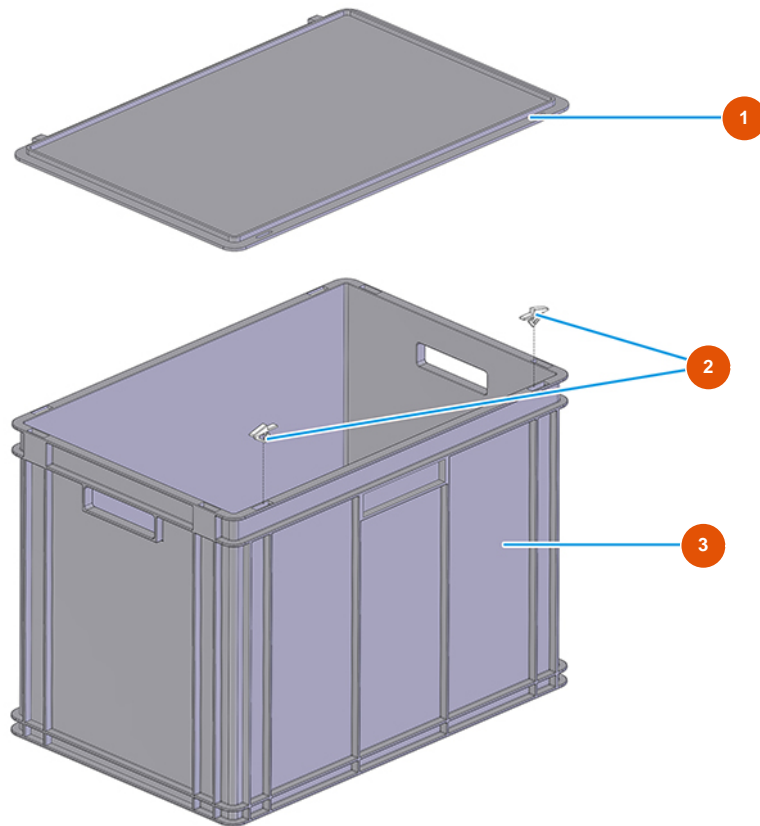

Fratasadora eléctrica MIXER VERTIGO - 230 V - Caja de almacenamiento

Détails des pièces

Pos.	Référence	Désignation
1	3U00500703	Tapa de caja Athena para fratasadora
2	3U00500704	Ganchos Athena para Fratasadora
3	3U00500700	Caja Athena para fratasadora VERTIGO

Fratasadora eléctrica MIXER VERTIGO - 230 V - Grupo Agua

Détails des pièces

Pos.	Référence	Désignation
1	3G50200502	Conexión legris derecho
2	3G50500203	Tubo 4X2 RILSAN
3	3G50200202	Conexión legris de codo 6X1/8 F
4	3G50400201	Conexión de aire 90GR M 1/8
5	3M00500125	Tapa para depósito fratasadora VERTIGO
6	3G50500103	Tubo ELASTOLLAN 10 x 8
7	3G50200108	Acople Legris recta 8 X 1/4 hembra
8	3M00500115	Filtro de agua fratasadora VERTIGO
9	3M00500201	Cuerda elástica MARE MM 6
10	3M00500124	Tanque 5 LT GR.250 neutral fratasadora VERTIGO
11	3M00500404	Semicasco fratasadora VERTIGO
12	4902020000	Placa inferior galvanizada
13	3M00301501	Bomba de agua 24V ME023

Pos.	Référence	Désignation
14	4902020200	Placa de soporte de bomba VERTIGO galv.
15	3M00301502	Soporte antivibratorio para la bomba
16	3G50500100	Tubo ELASTOLLAN 6X4

Fratasadora eléctrica MIXER VERTIGO - 230 V - Grupo Electrico