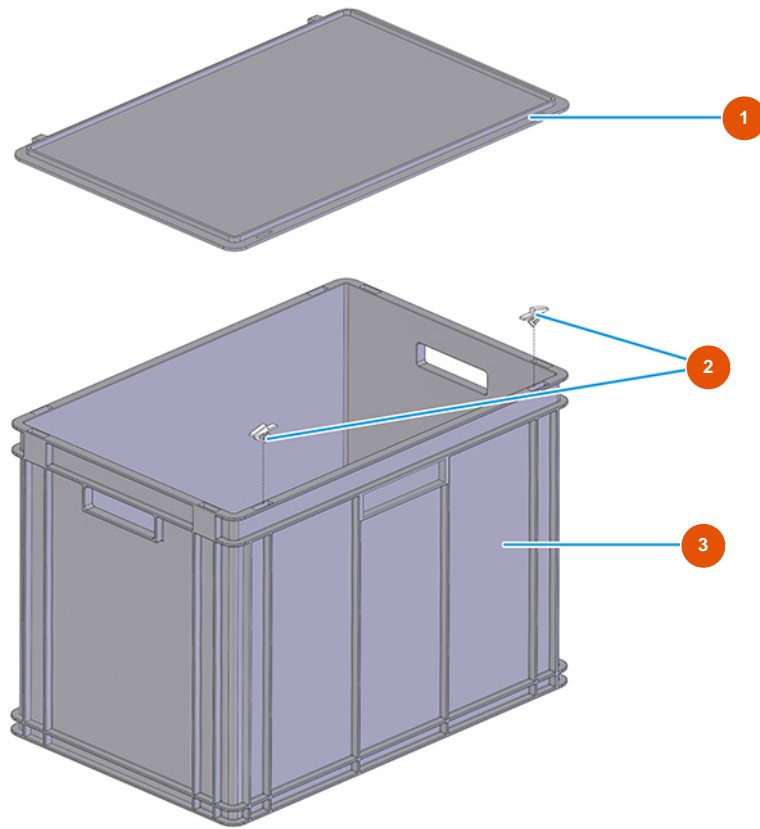

Fratasadora eléctrica MIXER VERTIGO - 230 V - Caja de almacenamiento

Détails des pièces

Pos.	Référence	Désignation
1	3U00500703	Tapa de caja Athena para fratasadora
2	3U00500704	Ganchos Athena para Fratasadora
3	3U00500700	Caja Athena para fratasadora VERTIGO

Fratasadora eléctrica MIXER VERTIGO - 230 V - Grupo Agua

Détails des pièces

Pos.	Référence	Désignation
1	3G50200502	Conexión legris derecho
2	3G50500203	Tubo 4X2 RILSAN
3	3G50200202	Conexión legris de codo 6X1/8 F
4	3G50400201	Conexión de aire 90GR M 1/8
5	3M00500125	Tapa para depósito fratasadora VERTIGO
6	3G50500103	Tubo ELASTOLLAN 10 x 8
7	3G50200108	Acople Legris recta 8 X 1/4 hembra
8	3M00500115	Filtro de agua fratasadora VERTIGO
9	3M00500201	Cuerda elástica MARE MM 6
10	3M00500124	Tanque 5 LT GR.250 neutral fratasadora VERTIGO
11	3M00500404	Semicasco fratasadora VERTIGO
12	4902020000	Placa inferior galvanizada
13	3M00301501	Bomba de agua 24V ME023

Pos.	Référence	Désignation
14	4902020200	Placa de soporte de bomba VERTIGO galv.
15	3M00301502	Soporte antivibratorio para la bomba
16	3G50500100	Tubo ELASTOLLAN 6X4

Fratasadora eléctrica MIXER VERTIGO - 230 V - Grupo Electrico