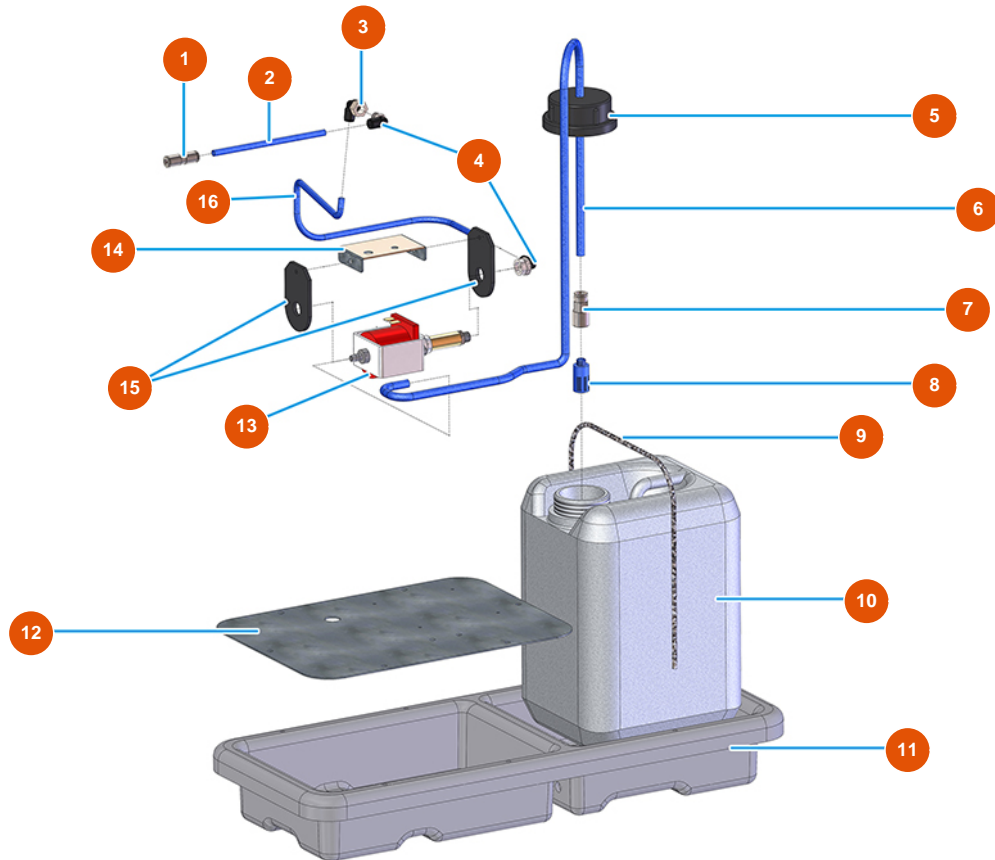

Fratasadora eléctrica MIXER VERTIGO - 230 V - Caja de almacenamiento

Détails des pièces

Pos.	Référence	Désignation
1	3U00500703	Tapa de caja Athena para fratasadora
2	3U00500704	Ganchos Athena para Fratasadora
3	3U00500700	Caja Athena para fratasadora VERTIGO

Fratasadora eléctrica MIXER VERTIGO - 230 V - Grupo Agua

Détails des pièces

Pos.	Référence	Désignation
1	3G50200502	Conexión legris derecho
2	3G50500203	Tubo 4X2 RILSAN
3	3G50200202	Conexión legris de codo 6X1/8 F
4	3G50400201	Conexión de aire 90GR M 1/8
5	3M00500125	Tapa para depósito fratasadora VERTIGO
6	3G50500103	Tubo ELASTOLLAN 10 x 8
7	3G50200108	Acople Legris recta 8 X 1/4 hembra
8	3M00500115	Filtro de agua fratasadora VERTIGO
9	3M00500201	Cuerda elástica MARE MM 6
10	3M00500124	Tanque 5 LT GR.250 neutral fratasadora VERTIGO
11	3M00500404	Semicasco fratasadora VERTIGO
12	4902020000	Placa inferior galvanizada
13	3M00301501	Bomba de agua 24V ME023

Pos.	Référence	Désignation
14	4902020200	Placa de soporte de bomba VERTIGO galv.
15	3M00301502	Soporte antivibratorio para la bomba
16	3G50500100	Tubo ELASTOLLAN 6X4

Fratasadora eléctrica MIXER VERTIGO - 230 V - Grupo Electrico

Détails des pièces

Pos.	Référence	Désignation
1	3C00700117	Contacteur 4 KW 24V AC SIEMENS
2	3C00502025	Transformador fratasadora VERTIGO 3 velocidades
3	3M00500405	Cubierta semicasco fratasadora VERTIGO
4	3M00501200	Conector SCHUKO con cable de alimentación fratasadora VERTIGO
5	3M00500114	Empuñadura de levantamiento
6	3C05050900	Portafusible P4000 fratasadora VERTIGO
7	3C00800800	Termoprotector fratasadora VERTIGO
8	3M00300403	Conmutador gradual fratasadora VERTIGO
9	3M00500111	Interruptor general de fratasadora VERTIGO
10	3C02700300	Inserto hembra 6 polos 16A
11	3C02800503	Base 6 polos TCHI 06 L