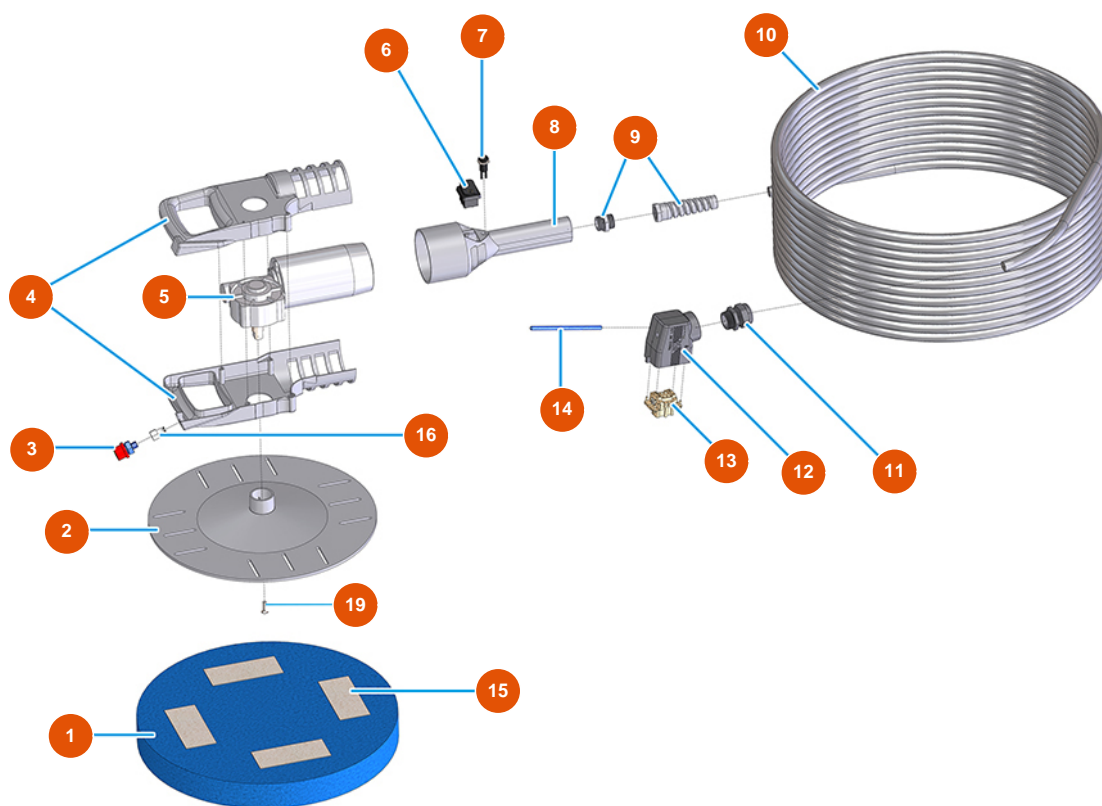

Talocheuse électrique MIXER VERTIGO - 230 V - Groupe eau

Détails des pièces

Pos.	Référence	Désignation
1	3G50200502	Raccord legris droit
2	3G50500203	Tuyau 4X2 RILSAN
3	3G50200202	Raccord legris coude 6X1/8 F
4	3G50400201	Connexion d'air 90GR M 1/8
5	3M00500125	Bouchon du réservoir pour talocheuse VERTIGO
6	3G50500103	Tuyau ELASTOLLAN 10 x 8
7	3G50200108	Raccord Legris droit 8 X 1/4 fem.
8	3M00500115	Filtre à eau pour talocheuse VERTIGO
9	3M00500201	Corde élastique MARE MM 6
10	3M00500124	Réservoir 5 LT GR.250 neutre talocheuse VERTIGO
11	3M00500404	Demi-coquille talocheuse VERTIGO
12	4902020000	Plaque inférieure galvanisée
13	3M00301501	Pompe à eau 24V ME023

Détails des pièces

Pos.	Référence	Désignation
1	3C00700117	Compteur 4 KW 24V AC SIEMENS
2	3C00502025	Transformateur de taloch VERTIGO 3 vitesses
3	3M00500405	Couverture demi-coquille talocheuse VERTIGO
4	3M00501200	SCHUKO fiche avec câble d'alimentation talocheuse VERTIGO
5	3M00500114	Poignée de levage
6	3C05050900	Porte-fusible P4000 talocheuse VERTIGO
7	3C00800800	Thermoprotecteur taloch VERTIGO
8	3M00300403	Commutateur graduel talocheuse VERTIGO
9	3M00500111	Interrupteur général talocheuse VERTIGO
10	3C02700300	Insert femelle 6 pôles 16A
11	3C02800503	Embase 6 pôles TCHI 06 L

Talocheuse électrique MIXER VERTIGO - 230 V - Groupe moteur

Détails des pièces

Pos.	Référence	Désignation
1	3M00300201	Eponge marron 400 x 50 demi-dure
2	3M00500407	Disque de la talocheuse VERTIGO
3	3M00500102	Pulvérisateur d'eau MIXER
4	3M00500402	Poignée D-G talocheuse VERTIGO
5	3M00500110	Motoréducteur talocheuse VERTIGO
6	3M00500104	Interrupteur marche/ arrêter talocheuse VERTIGO
7	3M00500121	Bouton pompe à eau
8	3M00500400	Poignée talocheuse VERTIGO
9	3M00302101	Presse-étoupe grand MP006
10	8007015000	Câble de talocheuse VERTIGO
11	3C04200203	Presse-étoupe anti-arrachement M25X1.5E51201100
12	3C02800601	Capot mobile TMAO 06 L25
13	3C03100500	Insert mâle 6 pôles 16A