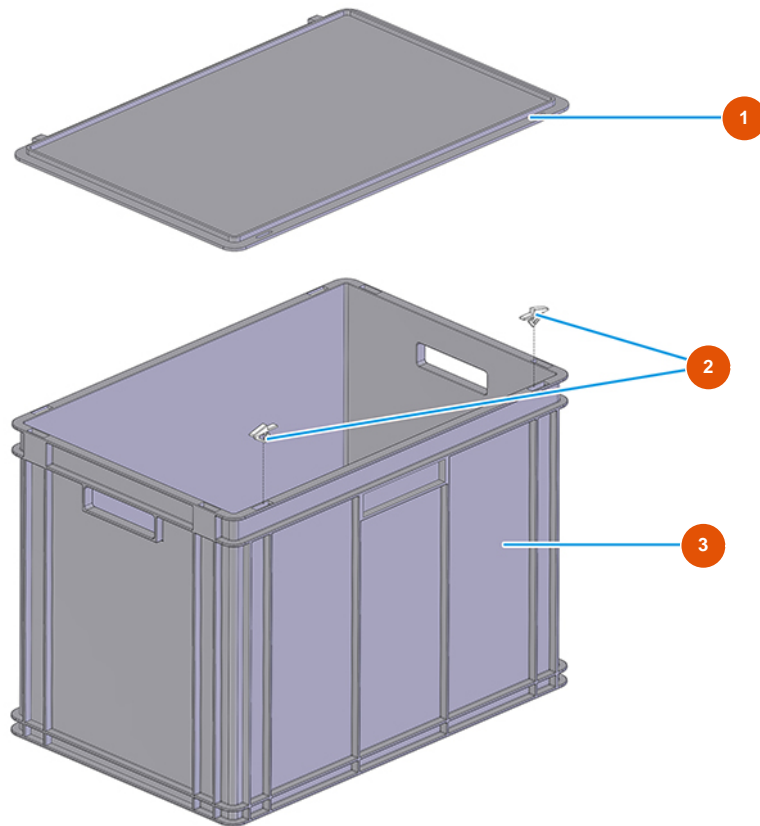

Talocheuse électrique MIXER VERTIGO - 230 V - Coffret de rangement

Détails des pièces

Pos.	Référence	Désignation
1	3U00500703	Couverture coffret Athena pour talocheuse
2	3U00500704	Athena crochets coulissants pour Taloch
3	3U00500700	Coffret Athena pour talocheuse VERTIGO

Talocheuse électrique MIXER VERTIGO - 230 V - Groupe eau

Détails des pièces

Pos.	Référence	Désignation
1	3G50200502	Raccord legris droit
2	3G50500203	Tuyau 4X2 RILSAN
3	3G50200202	Raccord legris coude 6X1/8 F
4	3G50400201	Connexion d'air 90GR M 1/8
5	3M00500125	Bouchon du réservoir pour talocheuse VERTIGO
6	3G50500103	Tuyau ELASTOLLAN 10 x 8
7	3G50200108	Raccord Legris droit 8 X 1/4 fem.
8	3M00500115	Filtre à eau pour talocheuse VERTIGO
9	3M00500201	Corde élastique MARE MM 6
10	3M00500124	Réservoir 5 LT GR.250 neutre talocheuse VERTIGO
11	3M00500404	Demi-coquille talocheuse VERTIGO
12	4902020000	Plaque inférieure galvanisée
13	3M00301501	Pompe à eau 24V ME023

Pos.	Référence	Désignation
14	4902020200	Plaque de support de pompe MIXER VERTIGO galv.
15	3M00301502	Support antivibratoire pour pompe
16	3G50500100	Tuyau ELASTOLLAN 6X4

Talocheuse électrique MIXER VERTIGO - 230 V - Groupe électrique

Détails des pièces

Pos.	Référence	Désignation
1	3C00700117	Compteur 4 KW 24V AC SIEMENS
2	3C00502025	Transformateur de taloch VERTIGO 3 vitesses
3	3M00500405	Couverture demi-coquille talocheuse VERTIGO
4	3M00501200	SCHUKO fiche avec câble d'alimentation talocheuse VERTIGO
5	3M00500114	Poignée de levage
6	3C05050900	Porte-fusible P4000 talocheuse VERTIGO
7	3C00800800	Thermoprotecteur taloch VERTIGO
8	3M00300403	Commutateur graduel talocheuse VERTIGO
9	3M00500111	Interrupteur général talocheuse VERTIGO
10	3C02700300	Insert femelle 6 pôles 16A
11	3C02800503	Embase 6 pôles TCHI 06 L