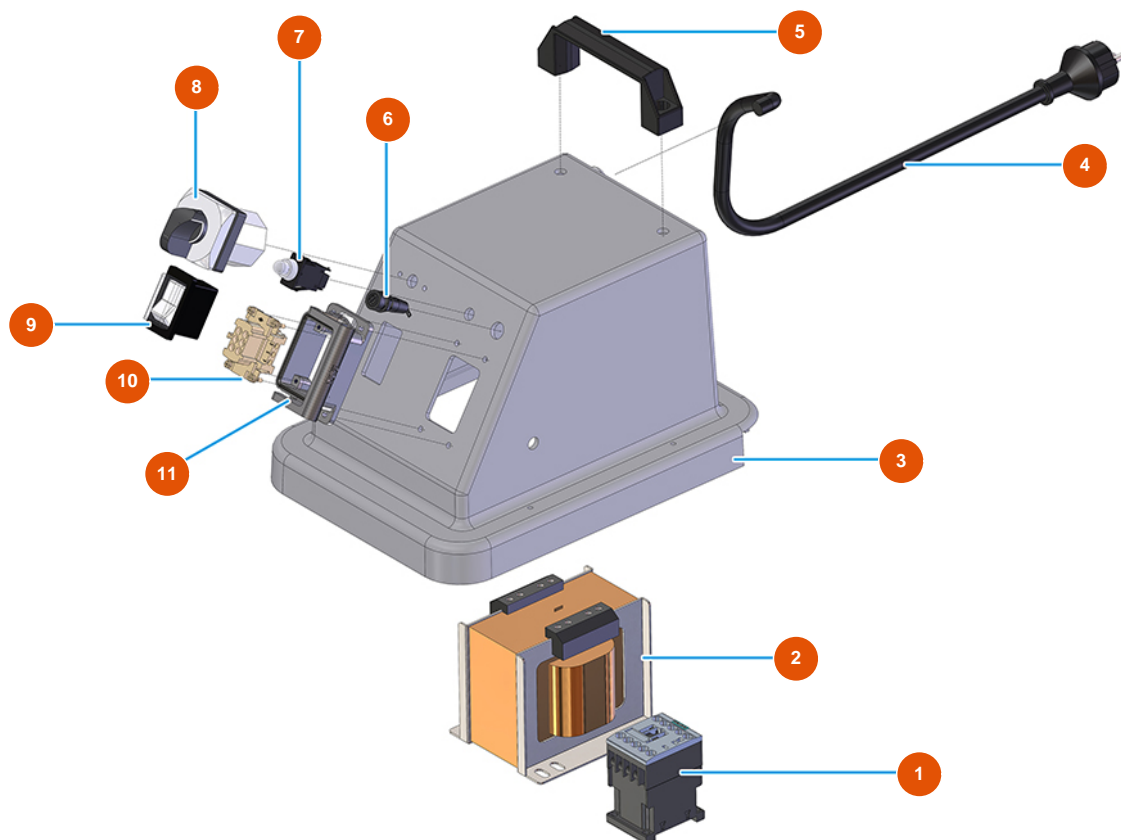

Talocheuse électrique MIXER VERTIGO - 230 V - Groupe eau

Détails des pièces

Pos.	Référence	Désignation
1	3G50200502	Raccord legris droit
2	3G50500203	Tuyau 4X2 RILSAN
3	3G50200202	Raccord legris coude 6X1/8 F
4	3G50400201	Connexion d'air 90GR M 1/8
5	3M00500125	Bouchon du réservoir pour talocheuse VERTIGO
6	3G50500103	Tuyau ELASTOLLAN 10 x 8
7	3G50200108	Raccord Legris droit 8 X 1/4 fem.
8	3M00500115	Filtre à eau pour talocheuse VERTIGO
9	3M00500201	Corde élastique MARE MM 6
10	3M00500124	Réservoir 5 LT GR.250 neutre talocheuse VERTIGO
11	3M00500404	Demi-coquille talocheuse VERTIGO
12	4902020000	Plaque inférieure galvanisée
13	3M00301501	Pompe à eau 24V ME023

Pos.	Référence	Désignation
14	4902020200	Plaque de support de pompe MIXER VERTIGO galv.
15	3M00301502	Support antivibratoire pour pompe
16	3G50500100	Tuyau ELASTOLLAN 6X4

Talocheuse électrique MIXER VERTIGO - 230 V - Groupe électrique

Détails des pièces

Pos.	Référence	Désignation
1	3C00700117	Compteur 4 KW 24V AC SIEMENS
2	3C00502025	Transformateur de taloch VERTIGO 3 vitesses
3	3M00500405	Couverture demi-coquille talocheuse VERTIGO
4	3M00501200	SCHUKO fiche avec câble d'alimentation talocheuse VERTIGO
5	3M00500114	Poignée de levage
6	3C05050900	Porte-fusible P4000 talocheuse VERTIGO
7	3C00800800	Thermoprotecteur taloch VERTIGO
8	3M00300403	Commutateur graduel talocheuse VERTIGO
9	3M00500111	Interrupteur général talocheuse VERTIGO
10	3C02700300	Insert femelle 6 pôles 16A
11	3C02800503	Embase 6 pôles TCHI 06 L