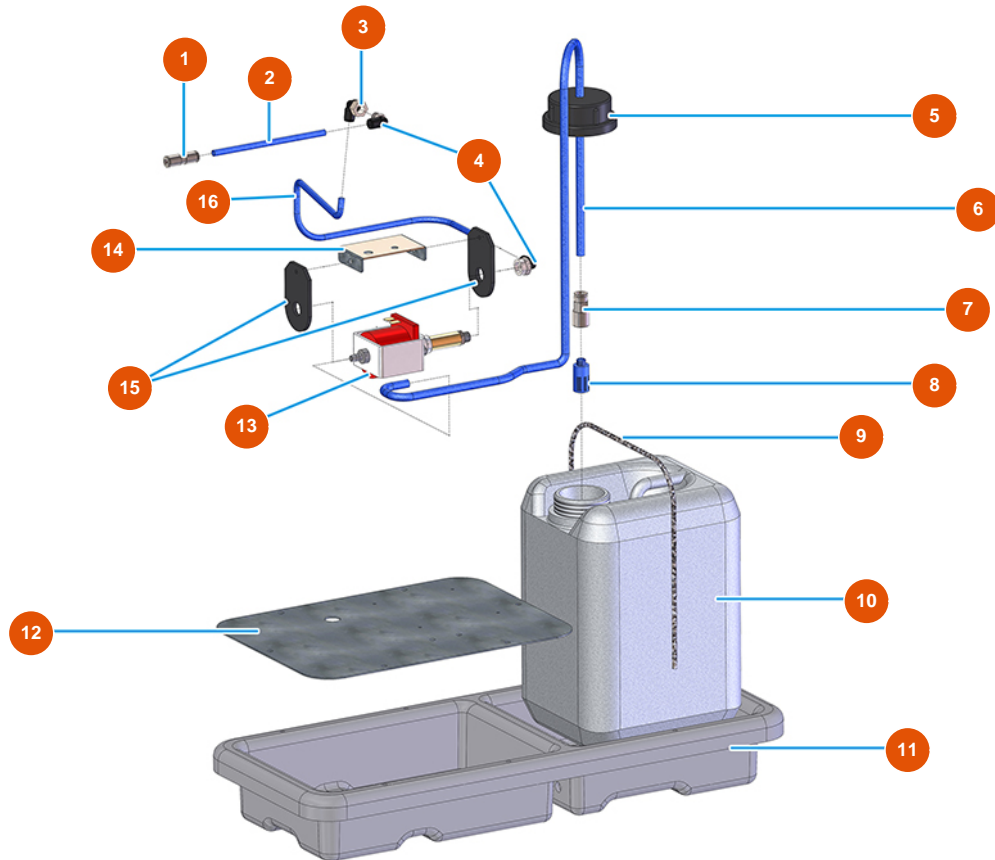

Talocheuse électrique MIXER VERTIGO - 230 V - Coffret de rangement

Détails des pièces

Pos.	Référence	Désignation
1	3U00500703	Couverture coffret Athena pour talocheuse
2	3U00500704	Athena crochets coulissants pour Taloch
3	3U00500700	Coffret Athena pour talocheuse VERTIGO

Talocheuse électrique MIXER VERTIGO - 230 V - Groupe eau

Détails des pièces

Pos.	Référence	Désignation
1	3G50200502	Raccord legris droit
2	3G50500203	Tuyau 4X2 RILSAN
3	3G50200202	Raccord legris coude 6X1/8 F
4	3G50400201	Connexion d'air 90GR M 1/8
5	3M00500125	Bouchon du réservoir pour talocheuse VERTIGO
6	3G50500103	Tuyau ELASTOLLAN 10 x 8
7	3G50200108	Raccord Legris droit 8 X 1/4 fem.
8	3M00500115	Filtre à eau pour talocheuse VERTIGO
9	3M00500201	Corde élastique MARE MM 6
10	3M00500124	Réservoir 5 LT GR.250 neutre talocheuse VERTIGO
11	3M00500404	Demi-coquille talocheuse VERTIGO
12	4902020000	Plaque inférieure galvanisée
13	3M00301501	Pompe à eau 24V ME023

Pos.	Référence	Désignation
14	4902020200	Plaque de support de pompe MIXER VERTIGO galv.
15	3M00301502	Support antivibratoire pour pompe
16	3G50500100	Tuyau ELASTOLLAN 6X4

Talocheuse électrique MIXER VERTIGO - 230 V - Groupe électrique

Détails des pièces

Pos.	Référence	Désignation
1	3C00700117	Compteur 4 KW 24V AC SIEMENS
2	3C00502025	Transformateur de taloch VERTIGO 3 vitesses
3	3M00500405	Couverture demi-coquille talocheuse VERTIGO
4	3M00501200	SCHUKO fiche avec câble d'alimentation talocheuse VERTIGO
5	3M00500114	Poignée de levage
6	3C05050900	Porte-fusible P4000 talocheuse VERTIGO
7	3C00800800	Thermoprotecteur taloch VERTIGO
8	3M00300403	Commutateur graduel talocheuse VERTIGO
9	3M00500111	Interrupteur général talocheuse VERTIGO
10	3C02700300	Insert femelle 6 pôles 16A
11	3C02800503	Embase 6 pôles TCHI 06 L