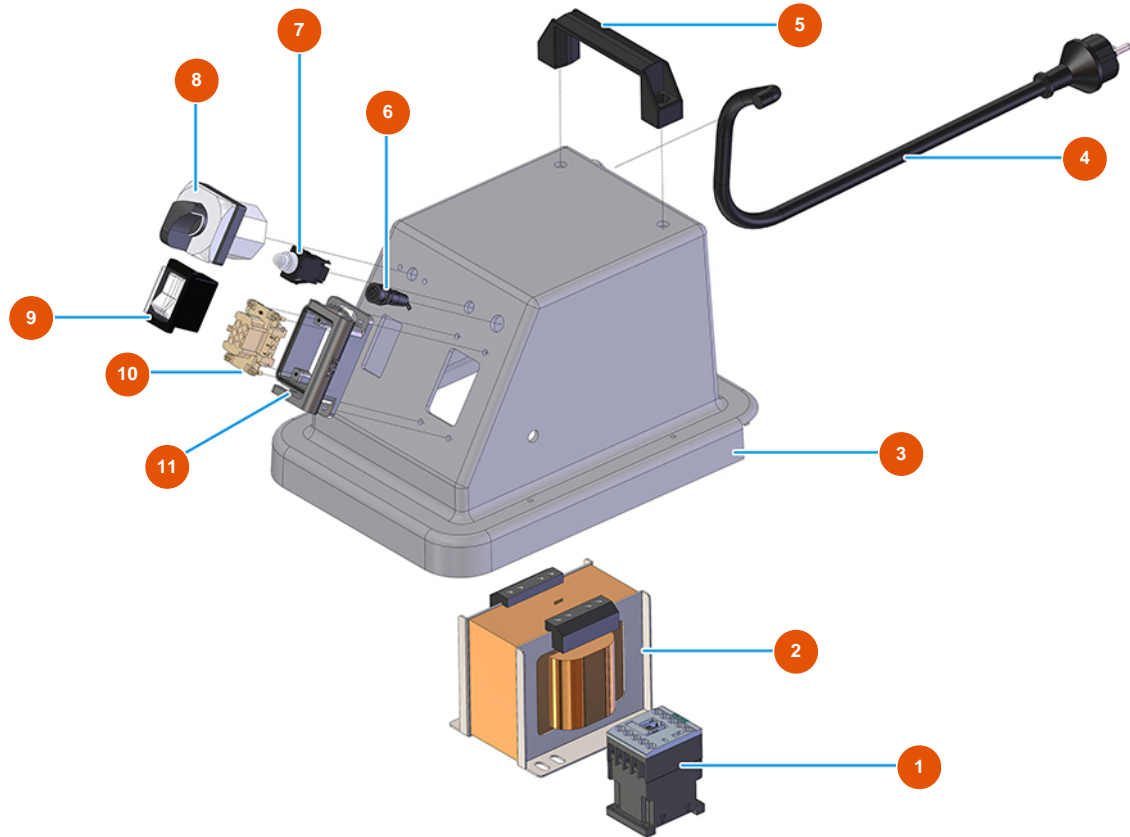

Talocheuse électrique MIXER VERTIGO - 230 V - Groupe eau

Détails des pièces

Pos.	Référence	Désignation
1	3G50200502	Raccord legris droit
2	3G50500203	Tuyau 4X2 RILSAN
3	3G50200202	Raccord legris coude 6X1/8 F
4	3G50400201	Connexion d'air 90GR M 1/8
5	3M00500125	Bouchon du réservoir pour talocheuse VERTIGO
6	3G50500103	Tuyau ELASTOLLAN 10 x 8
7	3G50200108	Raccord Legris droit 8 X 1/4 fem.
8	3M00500115	Filtre à eau pour talocheuse VERTIGO
9	3M00500201	Corde élastique MARE MM 6
10	3M00500124	Réservoir 5 LT GR.250 neutre talocheuse VERTIGO
11	3M00500404	Demi-coquille talocheuse VERTIGO
12	4902020000	Plaque inférieure galvanisée
13	3M00301501	Pompe à eau 24V ME023

Pos.	Référence	Désignation
14	4902020200	Plaque de support de pompe MIXER VERTIGO galv.
15	3M00301502	Support antivibratoire pour pompe
16	3G50500100	Tuyau ELASTOLLAN 6X4

Talocheuse électrique MIXER VERTIGO - 230 V - Groupe électrique

Détails des pièces

Pos.	Référence	Désignation
1	3C00700117	Compteur 4 KW 24V AC SIEMENS
2	3C00502025	Transformateur de taloch VERTIGO 3 vitesses
3	3M00500405	Couverture demi-coquille talocheuse VERTIGO
4	3M00501200	SCHUKO fiche avec câble d'alimentation talocheuse VERTIGO
5	3M00500114	Poignée de levage
6	3C05050900	Porte-fusible P4000 talocheuse VERTIGO
7	3C00800800	Thermoprotecteur taloch VERTIGO
8	3M00300403	Commutateur graduel talocheuse VERTIGO
9	3M00500111	Interrupteur général talocheuse VERTIGO
10	3C02700300	Insert femelle 6 pôles 16A
11	3C02800503	Embase 6 pôles TCHI 06 L