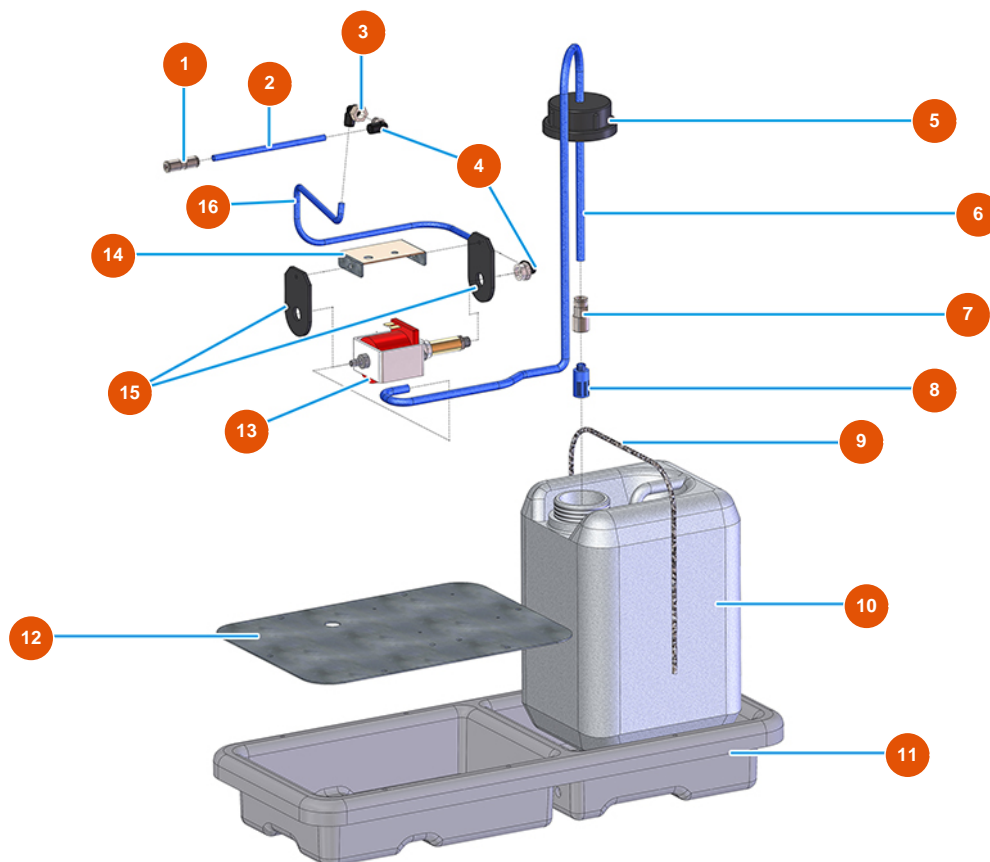

Talocheuse électrique MIXER VERTIGO - 230 V - Coffret de rangement

Détails des pièces

Pos.	Référence	Désignation
1	3U00500703	Couverture coffret Athena pour talocheuse
2	3U00500704	Athena crochets coulissants pour Taloch
3	3U00500700	Coffret Athena pour talocheuse VERTIGO

Talocheuse électrique MIXER VERTIGO - 230 V - Groupe eau

Détails des pièces

Pos.	Référence	Désignation
1	3G50200502	Raccord legris droit
2	3G50500203	Tuyau 4X2 RILSAN
3	3G50200202	Raccord legris coude 6X1/8 F
4	3G50400201	Connexion d'air 90GR M 1/8
5	3M00500125	Bouchon du réservoir pour talocheuse VERTIGO
6	3G50500103	Tuyau ELASTOLLAN 10 x 8
7	3G50200108	Raccord Legris droit 8 X 1/4 fem.
8	3M00500115	Filtre à eau pour talocheuse VERTIGO
9	3M00500201	Corde élastique MARE MM 6
10	3M00500124	Réservoir 5 LT GR.250 neutre talocheuse VERTIGO
11	3M00500404	Demi-coquille talocheuse VERTIGO
12	4902020000	Plaque inférieure galvanisée
13	3M00301501	Pompe à eau 24V ME023

Pos.	Référence	Désignation
14	4902020200	Plaque de support de pompe MIXER VERTIGO galv.
15	3M00301502	Support antivibratoire pour pompe
16	3G50500100	Tuyau ELASTOLLAN 6X4

Talocheuse électrique MIXER VERTIGO - 230 V - Groupe électrique

Talocheuse électrique MIXER VERTIGO - 230 V - Groupe moteur

Détails des pièces

Pos.	Référence	Désignation
1	3M00300201	Eponge marron 400 x 50 demi-dure
2	3M00500407	Disque de la talocheuse VERTIGO
3	3M00500102	Pulvérisateur d'eau MIXER
4	3M00500402	Poignée D-G talocheuse VERTIGO
5	3M00500110	Motoréducteur talocheuse VERTIGO
6	3M00500104	Interrupteur marche/ arrêter talocheuse VERTIGO
7	3M00500121	Bouton pompe à eau
8	3M00500400	Poignée talocheuse VERTIGO
9	3M00302101	Presse-étoupe grand MP006
10	8007015000	Câble de talocheuse VERTIGO
11	3C04200203	Presse-étoupe anti-arrachement M25X1.5E51201100
12	3C02800601	Capot mobile TMAO 06 L25
13	3C03100500	Insert mâle 6 pôles 16A