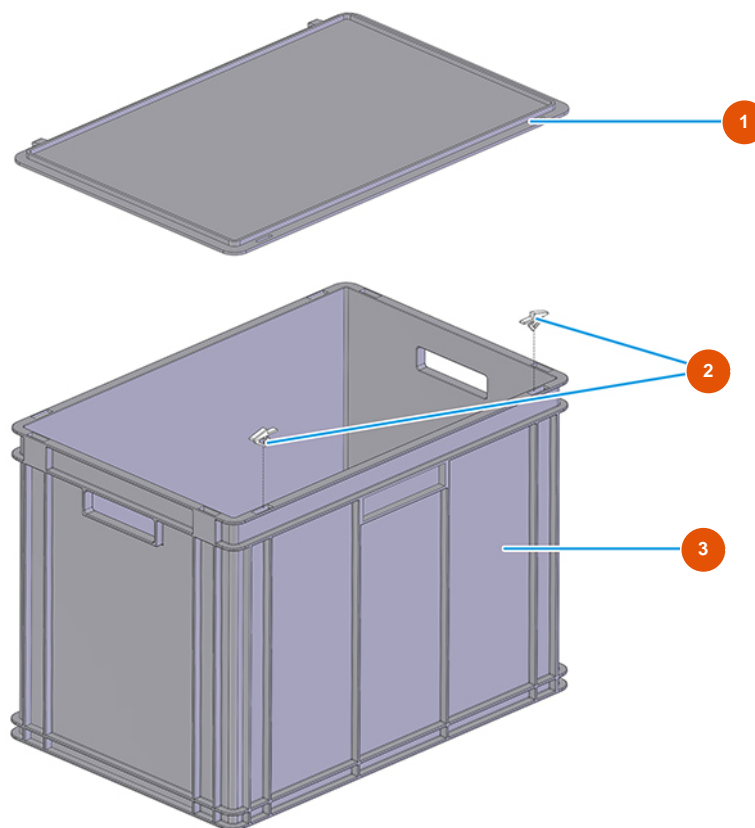

Talocheuse électrique MIXER VERTIGO - 230 V - Coffret de rangement

Détails des pièces

Pos.	Référence	Désignation
1	3U00500703	Couverture coffret Athena pour talocheuse
2	3U00500704	Athena crochets coulissants pour Taloch
3	3U00500700	Coffret Athena pour talocheuse VERTIGO

Talocheuse électrique MIXER VERTIGO - 230 V - Groupe eau

Détails des pièces

Pos.	Référence	Désignation
1	3G50200502	Raccord legris droit
2	3G50500203	Tuyau 4X2 RILSAN
3	3G50200202	Raccord legris coude 6X1/8 F
4	3G50400201	Connexion d'air 90GR M 1/8
5	3M00500125	Bouchon du réservoir pour talocheuse VERTIGO
6	3G50500103	Tuyau ELASTOLLAN 10 x 8
7	3G50200108	Raccord Legris droit 8 X 1/4 fem.
8	3M00500115	Filtre à eau pour talocheuse VERTIGO
9	3M00500201	Corde élastique MARE MM 6
10	3M00500124	Réservoir 5 LT GR.250 neutre talocheuse VERTIGO
11	3M00500404	Demi-coquille talocheuse VERTIGO
12	4902020000	Plaque inférieure galvanisée
13	3M00301501	Pompe à eau 24V ME023

Pos.	Référence	Désignation
14	4902020200	Plaque de support de pompe MIXER VERTIGO galv.
15	3M00301502	Support antivibratoire pour pompe
16	3G50500100	Tuyau ELASTOLLAN 6X4

Talocheuse électrique MIXER VERTIGO - 230 V - Groupe électrique

Détails des pièces

Pos.	Référence	Désignation
1	3C00700117	Compteur 4 KW 24V AC SIEMENS
2	3C00502025	Transformateur de taloch VERTIGO 3 vitesses
3	3M00500405	Couverture demi-coquille talocheuse VERTIGO
4	3M00501200	SCHUKO fiche avec câble d'alimentation talocheuse VERTIGO
5	3M00500114	Poignée de levage
6	3C05050900	Porte-fusible P4000 talocheuse VERTIGO
7	3C00800800	Thermoprotecteur taloch VERTIGO
8	3M00300403	Commutateur graduel talocheuse VERTIGO
9	3M00500111	Interrupteur général talocheuse VERTIGO
10	3C02700300	Insert femelle 6 pôles 16A
11	3C02800503	Embase 6 pôles TCHI 06 L