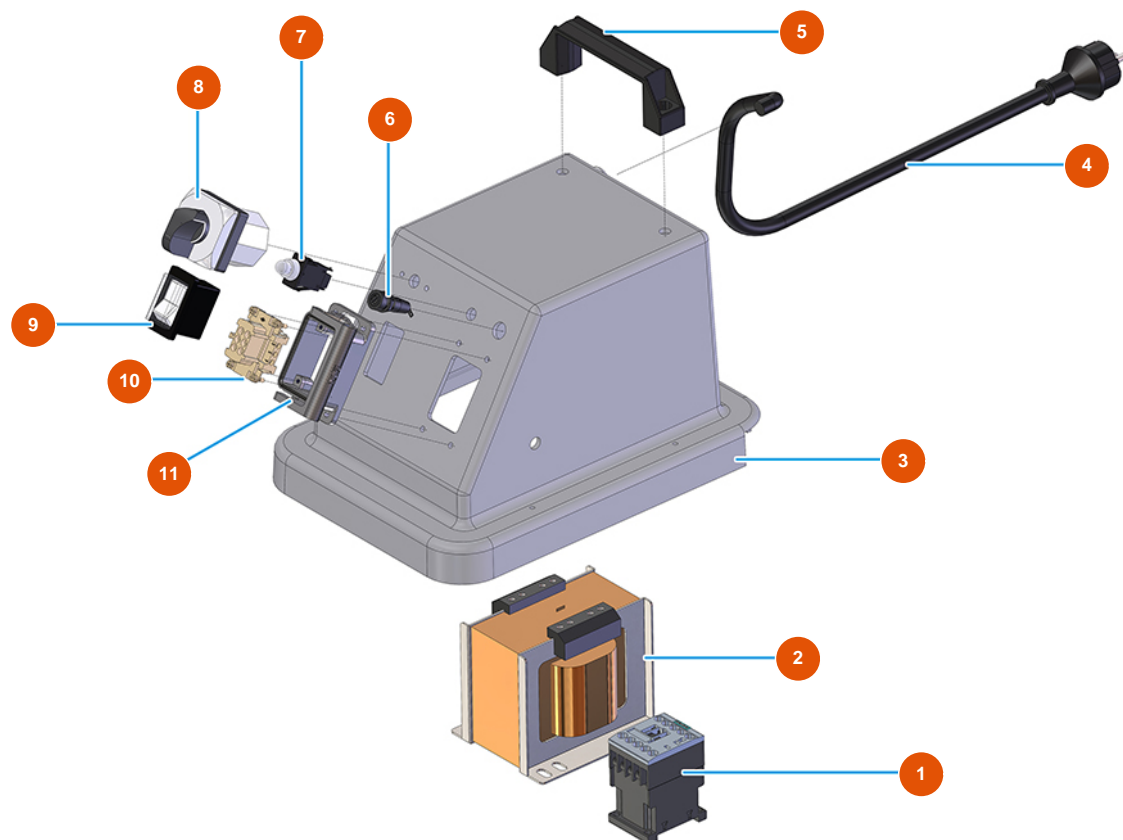

Talocheuse électrique MIXER VERTIGO - 230 V - Groupe eau

Détails des pièces

Pos.	Référence	Désignation
1	3G50200502	Raccord legris droit
2	3G50500203	Tuyau 4X2 RILSAN
3	3G50200202	Raccord legris coude 6X1/8 F
4	3G50400201	Connexion d'air 90GR M 1/8
5	3M00500125	Bouchon du réservoir pour talocheuse VERTIGO
6	3G50500103	Tuyau ELASTOLLAN 10 x 8
7	3G50200108	Raccord Legris droit 8 X 1/4 fem.
8	3M00500115	Filtre à eau pour talocheuse VERTIGO
9	3M00500201	Corde élastique MARE MM 6
10	3M00500124	Réservoir 5 LT GR.250 neutre talocheuse VERTIGO
11	3M00500404	Demi-coquille talocheuse VERTIGO
12	4902020000	Plaque inférieure galvanisée
13	3M00301501	Pompe à eau 24V ME023

Pos.	Référence	Désignation
14	4902020200	Plaque de support de pompe MIXER VERTIGO galv.
15	3M00301502	Support antivibratoire pour pompe
16	3G50500100	Tuyau ELASTOLLAN 6X4

Talocheuse électrique MIXER VERTIGO - 230 V - Groupe électrique

Détails des pièces

Pos.	Référence	Désignation
1	3C00700117	Compteur 4 KW 24V AC SIEMENS
2	3C00502025	Transformateur de taloch VERTIGO 3 vitesses
3	3M00500405	Couverture demi-coquille talocheuse VERTIGO
4	3M00501200	SCHUKO fiche avec câble d'alimentation talocheuse VERTIGO
5	3M00500114	Poignée de levage
6	3C05050900	Porte-fusible P4000 talocheuse VERTIGO
7	3C00800800	Thermoprotecteur taloch VERTIGO
8	3M00300403	Commutateur graduel talocheuse VERTIGO
9	3M00500111	Interrupteur général talocheuse VERTIGO
10	3C02700300	Insert femelle 6 pôles 16A
11	3C02800503	Embase 6 pôles TCHI 06 L