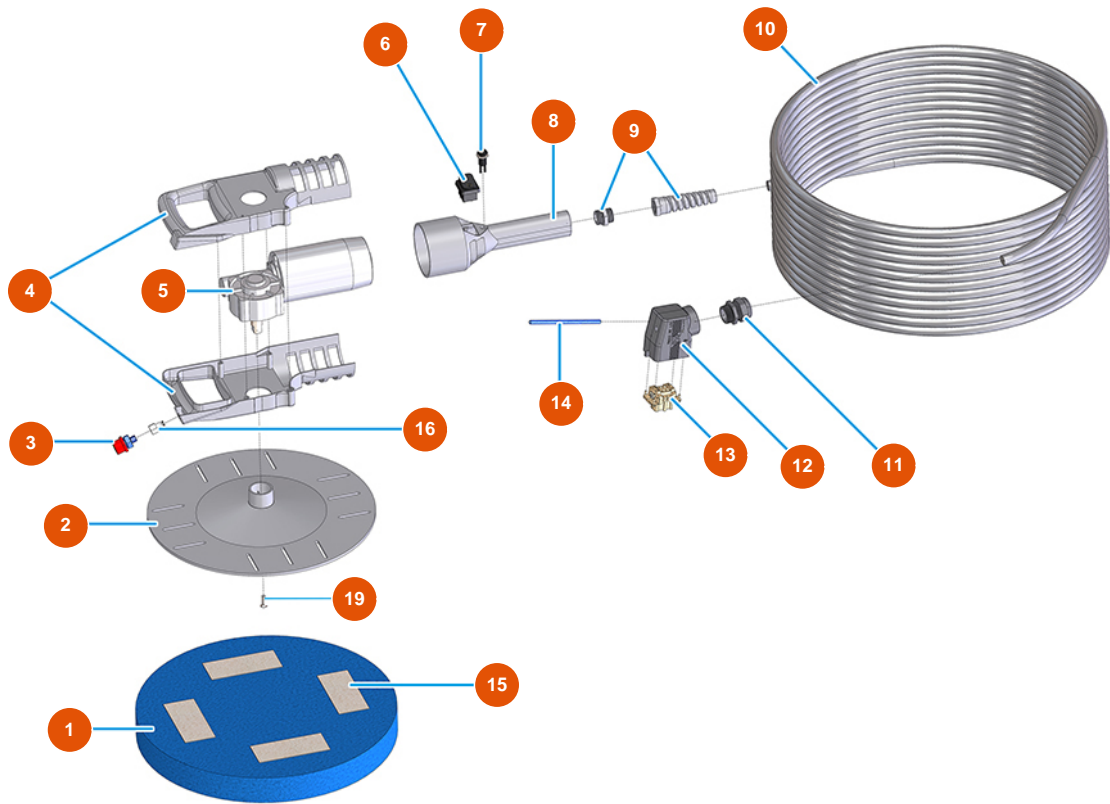

Talocheuse électrique MIXER VERTIGO - 230 V - Groupe moteur

Détails des pièces

Pos.	Référence	Désignation
1	3M00300201	Eponge marron 400 x 50 demi-dure
2	3M00500407	Disque de la talocheuse VERTIGO
3	3M00500102	Pulvérisateur d'eau MIXER
4	3M00500402	Poignée D-G talocheuse VERTIGO
5	3M00500110	Motoréducteur talocheuse VERTIGO
6	3M00500104	Interrupteur marche/ arrêter talocheuse VERTIGO
7	3M00500121	Bouton pompe à eau
8	3M00500400	Poignée talocheuse VERTIGO
9	3M00302101	Presse-étoupe grand MP006
10	8007015000	Câble de talocheuse VERTIGO
11	3C04200203	Presse-étoupe anti-arrachement M25X1.5E51201100
12	3C02800601	Capot mobile TMAO 06 L25
13	3C03100500	Insert mâle 6 pôles 16A