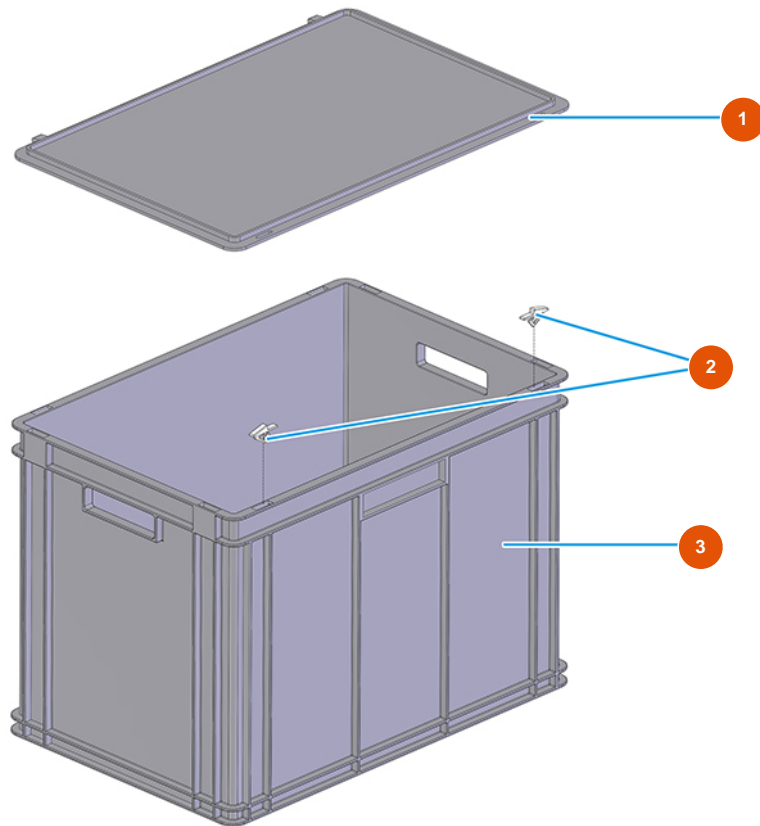

MIXER VERTIGO electric trowel - 110 V 50 Hz - Storage box

Détails des pièces

Pos.	Référence	Désignation
1	3U00500703	Cover storage box Athena for trowel
2	3U00500704	Latches Athena for Vertigo
3	3U00500700	Storage box Athena for VERTIGO trowel

MIXER VERTIGO electric trowel - 110 V 50 Hz - Water Group

Détails des pièces

Pos.	Référence	Désignation
1	3G50200502	Legris joint straight
2	3G50500203	Hose 4X2 RILSAN
3	3G50200202	Legris coupling elbow joint 6X1/8
4	3G50400201	Air connection 90GR M 1/8
5	3M00500125	Jerry can top for VERTIGO
6	3G50500103	ELASTOLLAN hose 10 x 8
7	3G50200108	Legris coupling in-line 8 X 1/4 fem.
8	3M00500115	Water filter VERTIGO
9	3M00500201	Elastic rope MARE MM 6
10	3M00500124	5 LT tank GR.250 neutral VERTIGO
11	3M00500404	Half-shell VERTIGO
12	4902020000	Galvanized bottom plate
13	3M00301501	Water pump 24V ME023