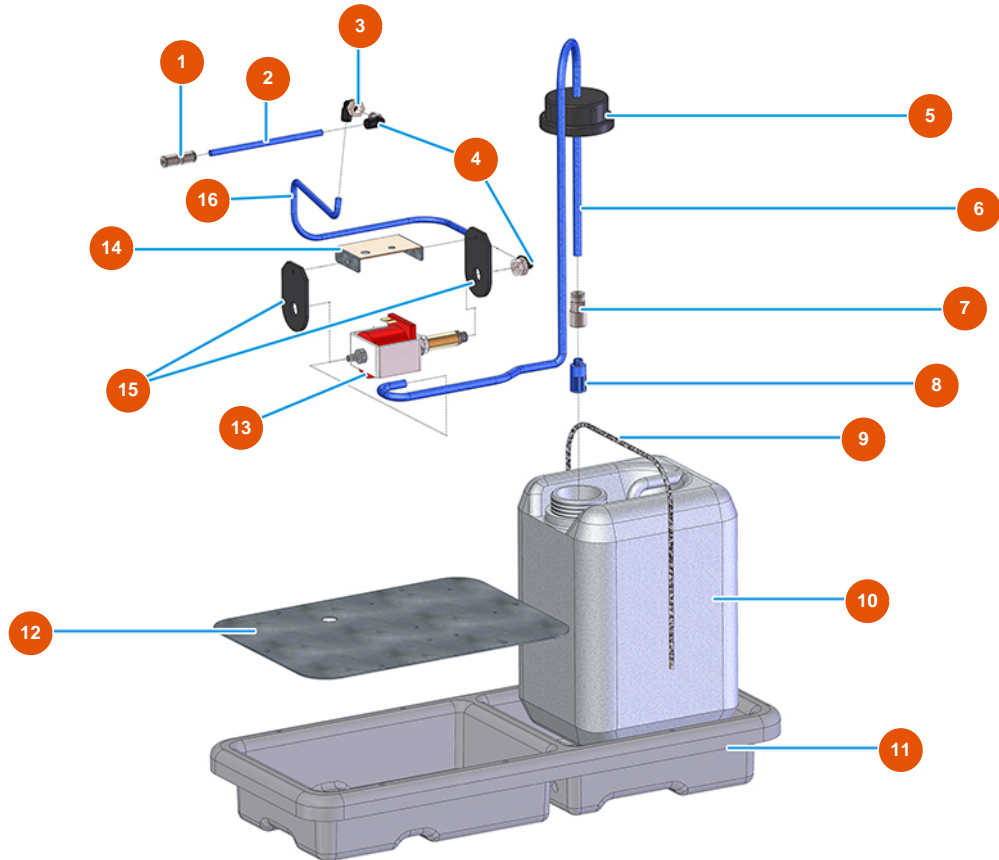

MIXER VERTIGO electric trowel - 110 V 50 Hz - Storage box**Détails des pièces**

Pos.	Référence	Désignation
1	3U00500703	Cover storage box Athena for trowel
2	3U00500704	Latches Athena for Vertigo
3	3U00500700	Storage box Athena for VERTIGO trowel

MIXER VERTIGO electric trowel - 110 V 50 Hz - Water Group

Détails des pièces

Pos.	Référence	Désignation
1	3G50200502	Legris joint straight
2	3G50500203	Hose 4X2 RILSAN
3	3G50200202	Legris coupling elbow joint 6X1/8
4	3G50400201	Air connection 90GR M 1/8
5	3M00500125	Jerry can top for VERTIGO
6	3G50500103	ELASTOLLAN hose 10 x 8
7	3G50200108	Legris coupling in-line 8 X 1/4 fem.
8	3M00500115	Water filter VERTIGO
9	3M00500201	Elastic rope MARE MM 6
10	3M00500124	5 LT tank GR.250 neutral VERTIGO
11	3M00500404	Half-shell VERTIGO
12	4902020000	Galvanized bottom plate
13	3M00301501	Water pump 24V ME023

Pos.	Référence	Désignation
14	4902020200	VERTIGO galv. pump holder plate
15	3M00301502	Stand. antivibrating for pump
16	3G50400201	Air connection 90GR M 1/8

MIXER VERTIGO electric trowel - 110 V 50 Hz - Motor Group

Détails des pièces

Pos.	Référence	Désignation
1	3M00300201	Brown sponge 400 x 50 medium-hard
2	3M00500407	Trowel disk VERTIGO
3	3M00500102	Water spray MIXER
4	3M00500402	Handle LH -RH VERTIGO trowel
5	3M00500110	Gear motor VERTIGO
6	3M00500104	Start / stop trowel switch VERTIGO
7	3M00500121	Water pump button
8	3M00500400	Grip for VERTIGO
9	3M00302101	Big cable gland MP006
10	8007015000	Trowel cable VERTIGO
11	3C04200203	Anti-tear cable gland M25X1.5E51201100
12	3C02800601	Cover TMAO 06 L25
13	3C03100500	6-pin 16A male insert