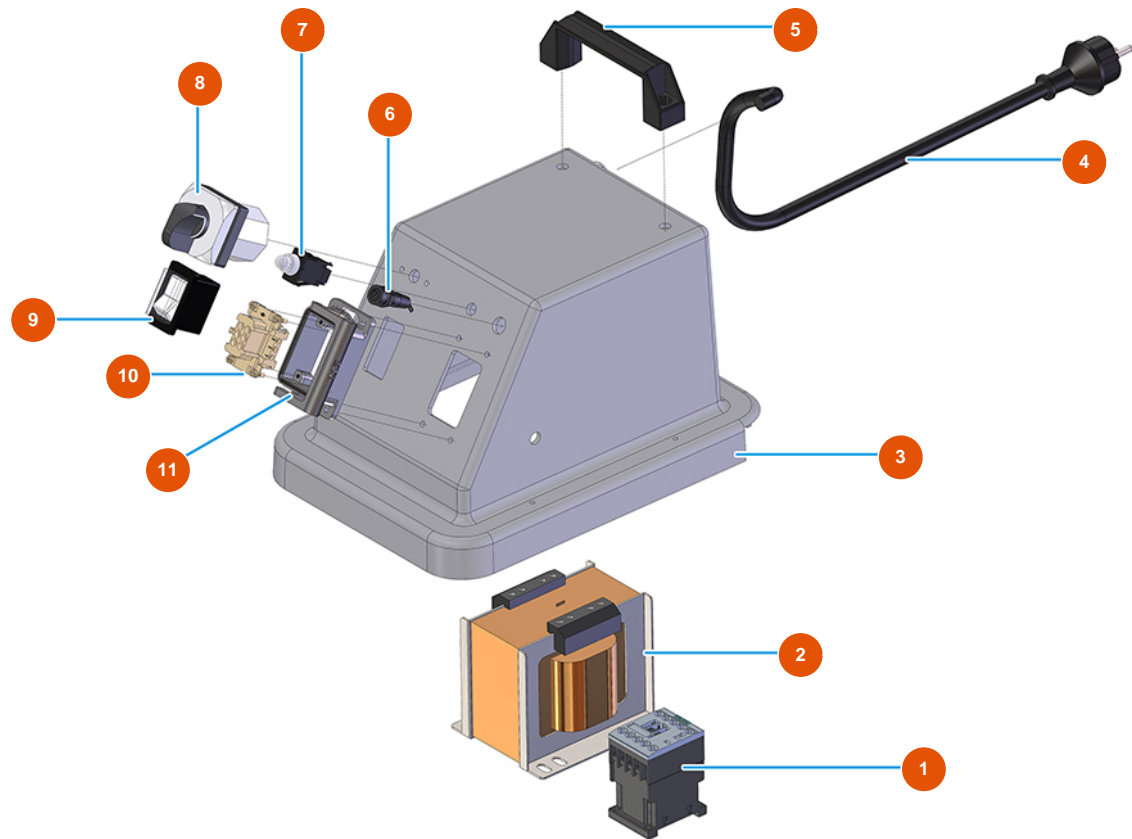

MIXER VERTIGO electric trowel - 110 V 50 Hz - Water Group

Détails des pièces

Pos.	Référence	Désignation
1	3G50200502	Legris joint straight
2	3G50500203	Hose 4X2 RILSAN
3	3G50200202	Legris coupling elbow joint 6X1/8
4	3G50400201	Air connection 90GR M 1/8
5	3M00500125	Jerry can top for VERTIGO
6	3G50500103	ELASTOLLAN hose 10 x 8
7	3G50200108	Legris coupling in-line 8 X 1/4 fem.
8	3M00500115	Water filter VERTIGO
9	3M00500201	Elastic rope MARE MM 6
10	3M00500124	5 LT tank GR.250 neutral VERTIGO
11	3M00500404	Half-shell VERTIGO
12	4902020000	Galvanized bottom plate
13	3M00301501	Water pump 24V ME023

Pos.	Référence	Désignation
14	4902020200	VERTIGO galv. pump holder plate
15	3M00301502	Stand. antivibrating for pump
16	3G50400201	Air connection 90GR M 1/8

MIXER VERTIGO electric trowel - 110 V 50 Hz - Motor Group

Détails des pièces

Pos.	Référence	Désignation
1	3M00300201	Brown sponge 400 x 50 medium-hard
2	3M00500407	Trowel disk VERTIGO
3	3M00500102	Water spray MIXER
4	3M00500402	Handle LH -RH VERTIGO trowel
5	3M00500110	Gear motor VERTIGO
6	3M00500104	Start / stop trowel switch VERTIGO
7	3M00500121	Water pump button
8	3M00500400	Grip for VERTIGO
9	3M00302101	Big cable gland MP006
10	8007015000	Trowel cable VERTIGO
11	3C04200203	Anti-tear cable gland M25X1.5E51201100
12	3C02800601	Cover TMAO 06 L25
13	3C03100500	6-pin 16A male insert

Pos.	Référence	Désignation
14	3G50500203	Hose 4X2 RILSAN
15	3M00300160	Velcro female
16	3G50200110	F coupling 4X1/8 for VERTIGO trowel
19	3T02601601	19

MIXER VERTIGO electric trowel - 110 V 50 Hz - Electrical Group