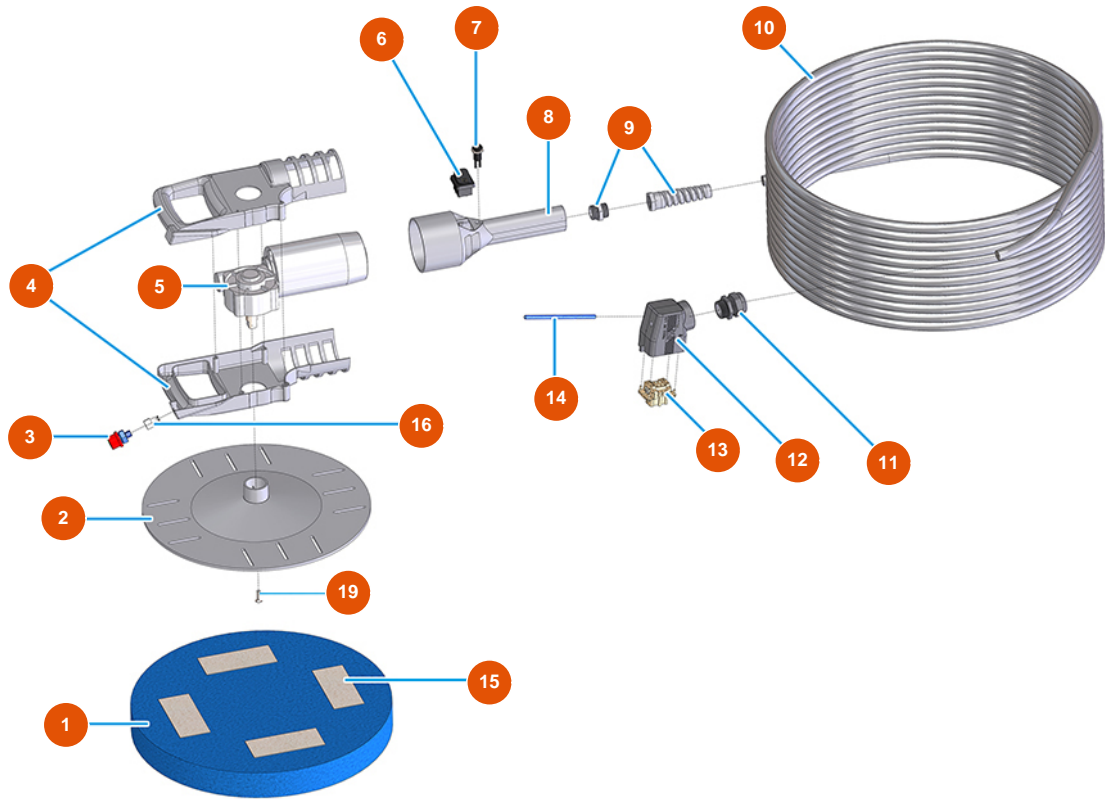

MIXER VERTIGO electric trowel - 110 V 50 Hz - Water Group

Détails des pièces

Pos.	Référence	Désignation
1	3G50200502	Legris joint straight
2	3G50500203	Hose 4X2 RILSAN
3	3G50200202	Legris coupling elbow joint 6X1/8
4	3G50400201	Air connection 90GR M 1/8
5	3M00500125	Jerry can top for VERTIGO
6	3G50500103	ELASTOLLAN hose 10 x 8
7	3G50200108	Legris coupling in-line 8 X 1/4 fem.
8	3M00500115	Water filter VERTIGO
9	3M00500201	Elastic rope MARE MM 6
10	3M00500124	5 LT tank GR.250 neutral VERTIGO
11	3M00500404	Half-shell VERTIGO
12	4902020000	Galvanized bottom plate
13	3M00301501	Water pump 24V ME023

Pos.	Référence	Désignation
14	4902020200	VERTIGO galv. pump holder plate
15	3M00301502	Stand. antivibrating for pump
16	3G50400201	Air connection 90GR M 1/8

MIXER VERTIGO electric trowel - 110 V 50 Hz - Motor Group

Détails des pièces

Pos.	Référence	Désignation
1	3M00300201	Brown sponge 400 x 50 medium-hard
2	3M00500407	Trowel disk VERTIGO
3	3M00500102	Water spray MIXER
4	3M00500402	Handle LH -RH VERTIGO trowel
5	3M00500110	Gear motor VERTIGO
6	3M00500104	Start / stop trowel switch VERTIGO
7	3M00500121	Water pump button
8	3M00500400	Grip for VERTIGO
9	3M00302101	Big cable gland MP006
10	8007015000	Trowel cable VERTIGO
11	3C04200203	Anti-tear cable gland M25X1.5E51201100
12	3C02800601	Cover TMAO 06 L25
13	3C03100500	6-pin 16A male insert

Détails des pièces

Pos.	Référence	Désignation
1	3C00700117	Counter 4 KW 24V AC SIEMENS
2	3C00502050	2
3	3M00500405	Half-shell cover trowel VERTIGO
4	3M00501200	SCHUKO plug with trowel power cable VERTIGO
5	3M00500114	Lifting handle
6	3C05050900	Fuse holder P4000 VERTIGO trowel
7	3C00800800	Thermoprotector VERTIGO trowel
8	3M00300403	Gradual trowel switch VERTIGO
9	3M00500111	Main switch trowel VERTIGO
10	3C02700300	6-pin 16A female insert
11	3C02800503	Socket base 6 pin TCHI 06 L