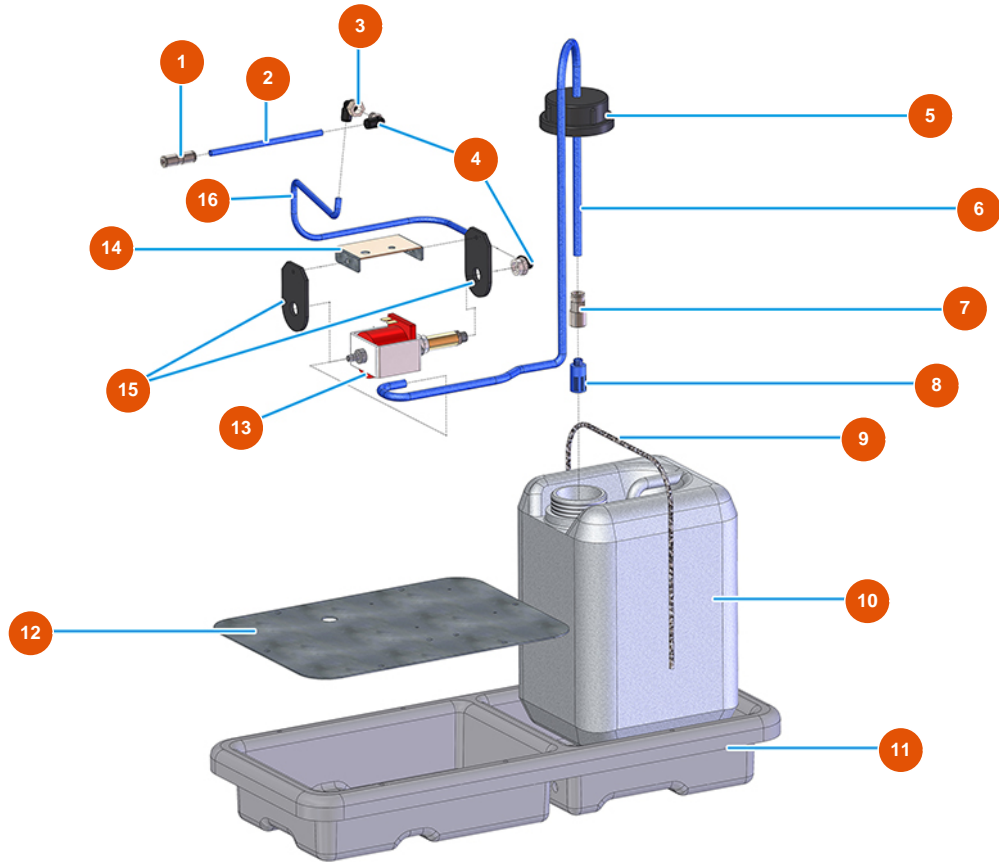

MIXER VERTIGO electric trowel - 110 V 50 Hz - Storage box

Détails des pièces

Pos.	Référence	Désignation
1	3U00500703	Cover storage box Athena for trowel
2	3U00500704	Latches Athena for Vertigo
3	3U00500700	Storage box Athena for VERTIGO trowel

MIXER VERTIGO electric trowel - 110 V 50 Hz - Water Group

Détails des pièces

Pos.	Référence	Désignation
1	3G50200502	Legris joint straight
2	3G50500203	Hose 4X2 RILSAN
3	3G50200202	Legris coupling elbow joint 6X1/8
4	3G50400201	Air connection 90GR M 1/8
5	3M00500125	Jerry can top for VERTIGO
6	3G50500103	ELASTOLLAN hose 10 x 8
7	3G50200108	Legris coupling in-line 8 X 1/4 fem.
8	3M00500115	Water filter VERTIGO
9	3M00500201	Elastic rope MARE MM 6
10	3M00500124	5 LT tank GR.250 neutral VERTIGO
11	3M00500404	Half-shell VERTIGO
12	4902020000	Galvanized bottom plate
13	3M00301501	Water pump 24V ME023

Pos.	Référence	Désignation
14	4902020200	VERTIGO galv. pump holder plate
15	3M00301502	Stand. antivibrating for pump
16	3G50400201	Air connection 90GR M 1/8

MIXER VERTIGO electric trowel - 110 V 50 Hz - Motor Group

Détails des pièces

Pos.	Référence	Désignation
1	3M00300201	Brown sponge 400 x 50 medium-hard
2	3M00500407	Trowel disk VERTIGO
3	3M00500102	Water spray MIXER
4	3M00500402	Handle LH -RH VERTIGO trowel
5	3M00500110	Gear motor VERTIGO
6	3M00500104	Start / stop trowel switch VERTIGO
7	3M00500121	Water pump button
8	3M00500400	Grip for VERTIGO
9	3M00302101	Big cable gland MP006
10	8007015000	Trowel cable VERTIGO
11	3C04200203	Anti-tear cable gland M25X1.5E51201100
12	3C02800601	Cover TMAO 06 L25
13	3C03100500	6-pin 16A male insert