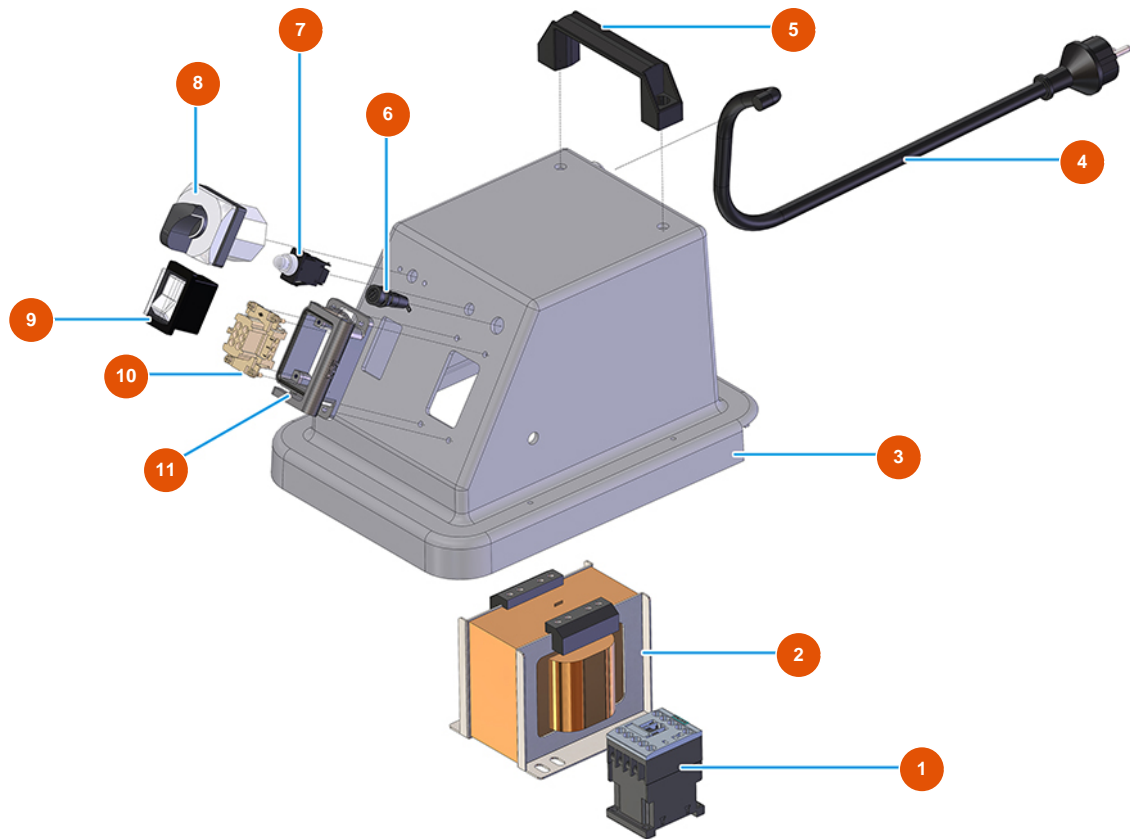

MIXER VERTIGO electric trowel - 110 V 50 Hz - Water Group

Détails des pièces

Pos.	Référence	Désignation
1	3G50200502	Legris joint straight
2	3G50500203	Hose 4X2 RILSAN
3	3G50200202	Legris coupling elbow joint 6X1/8
4	3G50400201	Air connection 90GR M 1/8
5	3M00500125	Jerry can top for VERTIGO
6	3G50500103	ELASTOLLAN hose 10 x 8
7	3G50200108	Legris coupling in-line 8 X 1/4 fem.
8	3M00500115	Water filter VERTIGO
9	3M00500201	Elastic rope MARE MM 6
10	3M00500124	5 LT tank GR.250 neutral VERTIGO
11	3M00500404	Half-shell VERTIGO
12	4902020000	Galvanized bottom plate
13	3M00301501	Water pump 24V ME023

Pos.	Référence	Désignation
14	4902020200	VERTIGO galv. pump holder plate
15	3M00301502	Stand. antivibrating for pump
16	3G50400201	Air connection 90GR M 1/8

MIXER VERTIGO electric trowel - 110 V 50 Hz - Motor Group

Détails des pièces

Pos.	Référence	Désignation
1	3M00300201	Brown sponge 400 x 50 medium-hard
2	3M00500407	Trowel disk VERTIGO
3	3M00500102	Water spray MIXER
4	3M00500402	Handle LH -RH VERTIGO trowel
5	3M00500110	Gear motor VERTIGO
6	3M00500104	Start / stop trowel switch VERTIGO
7	3M00500121	Water pump button
8	3M00500400	Grip for VERTIGO
9	3M00302101	Big cable gland MP006
10	8007015000	Trowel cable VERTIGO
11	3C04200203	Anti-tear cable gland M25X1.5E51201100
12	3C02800601	Cover TMAO 06 L25
13	3C03100500	6-pin 16A male insert

Pos.	Référence	Désignation
14	3G50500203	Hose 4X2 RILSAN
15	3M00300160	Velcro female
16	3G50200110	F coupling 4X1/8 for VERTIGO trowel
19	3T02601601	19

MIXER VERTIGO electric trowel - 110 V 50 Hz - Electrical Group