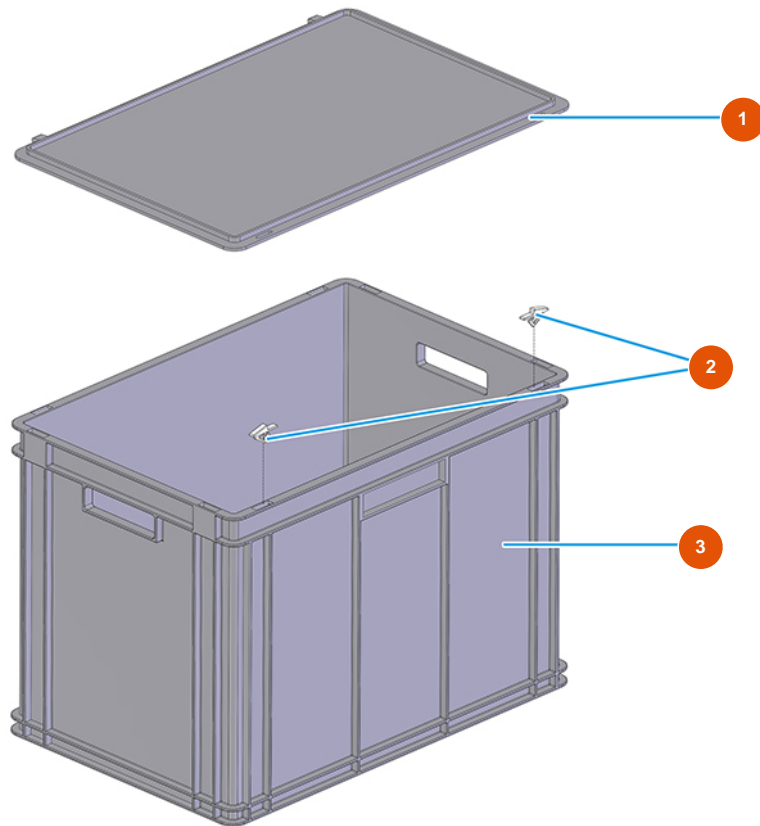

MIXER VERTIGO electric trowel - 110 V 50 Hz - Storage box**Détails des pièces**

Pos.	Référence	Désignation
1	3U00500703	Cover storage box Athena for trowel
2	3U00500704	Latches Athena for Vertigo
3	3U00500700	Storage box Athena for VERTIGO trowel

MIXER VERTIGO electric trowel - 110 V 50 Hz - Water Group

Détails des pièces

Pos.	Référence	Désignation
1	3G50200502	Legris joint straight
2	3G50500203	Hose 4X2 RILSAN
3	3G50200202	Legris coupling elbow joint 6X1/8
4	3G50400201	Air connection 90GR M 1/8
5	3M00500125	Jerry can top for VERTIGO
6	3G50500103	ELASTOLLAN hose 10 x 8
7	3G50200108	Legris coupling in-line 8 X 1/4 fem.
8	3M00500115	Water filter VERTIGO
9	3M00500201	Elastic rope MARE MM 6
10	3M00500124	5 LT tank GR.250 neutral VERTIGO
11	3M00500404	Half-shell VERTIGO
12	4902020000	Galvanized bottom plate
13	3M00301501	Water pump 24V ME023