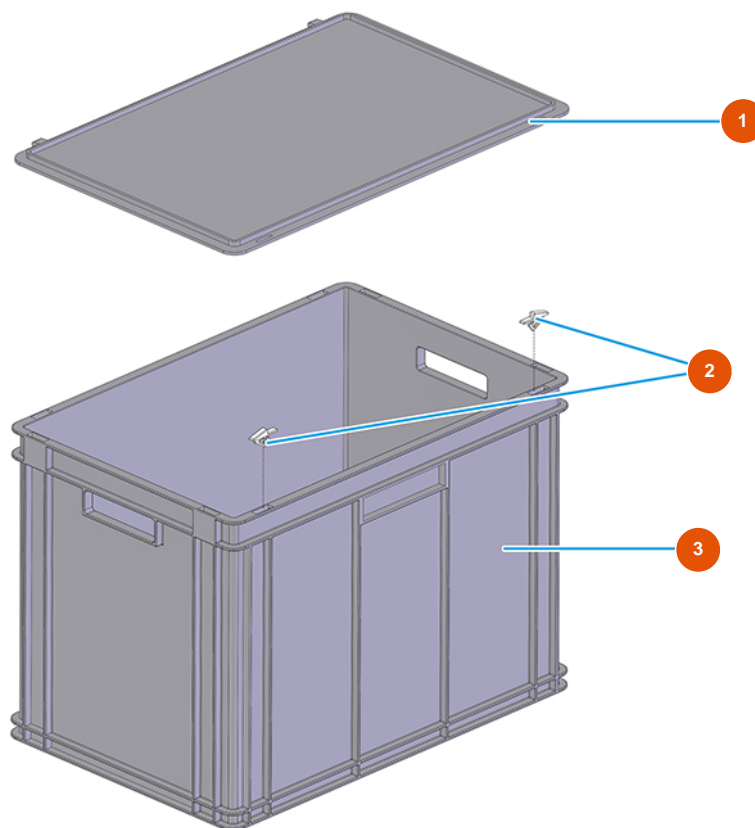

MIXER VERTIGO electric trowel - 110 V 60 Hz - Motor Group

Détails des pièces

Pos.	Référence	Désignation
1	3M00300201	Brown sponge 400 x 50 medium-hard
2	3M00500407	Trowel disk VERTIGO
3	3M00500102	Water spray MIXER
4	3M00500402	Handle LH -RH VERTIGO trowel
5	3M00500110	Gear motor VERTIGO
6	3M00500104	Start / stop trowel switch VERTIGO
7	3M00500121	Water pump button
8	3M00500400	Grip for VERTIGO
9	3M00302101	Big cable gland MP006
10	8007015000	Trowel cable VERTIGO
11	3C04200203	Anti-tear cable gland M25X1.5E51201100
12	3C02800601	Cover TMAO 06 L25
13	3C03100500	6-pin 16A male insert

Pos.	Référence	Désignation
14	3G50500203	Hose 4X2 RILSAN
15	3M00300160	Velcro female
16	3G50200110	F coupling 4X1/8 for VERTIGO trowel
19	3T02601601	19

MIXER VERTIGO electric trowel - 110 V 60 Hz - Storage box

Détails des pièces

Pos.	Référence	Désignation
1	3U00500703	Cover storage box Athena for trowel
2	3U00500704	Latches Athena for Vertigo
3	3U00500700	Storage box Athena for VERTIGO trowel

MIXER VERTIGO electric trowel - 110 V 60 Hz - Water Group