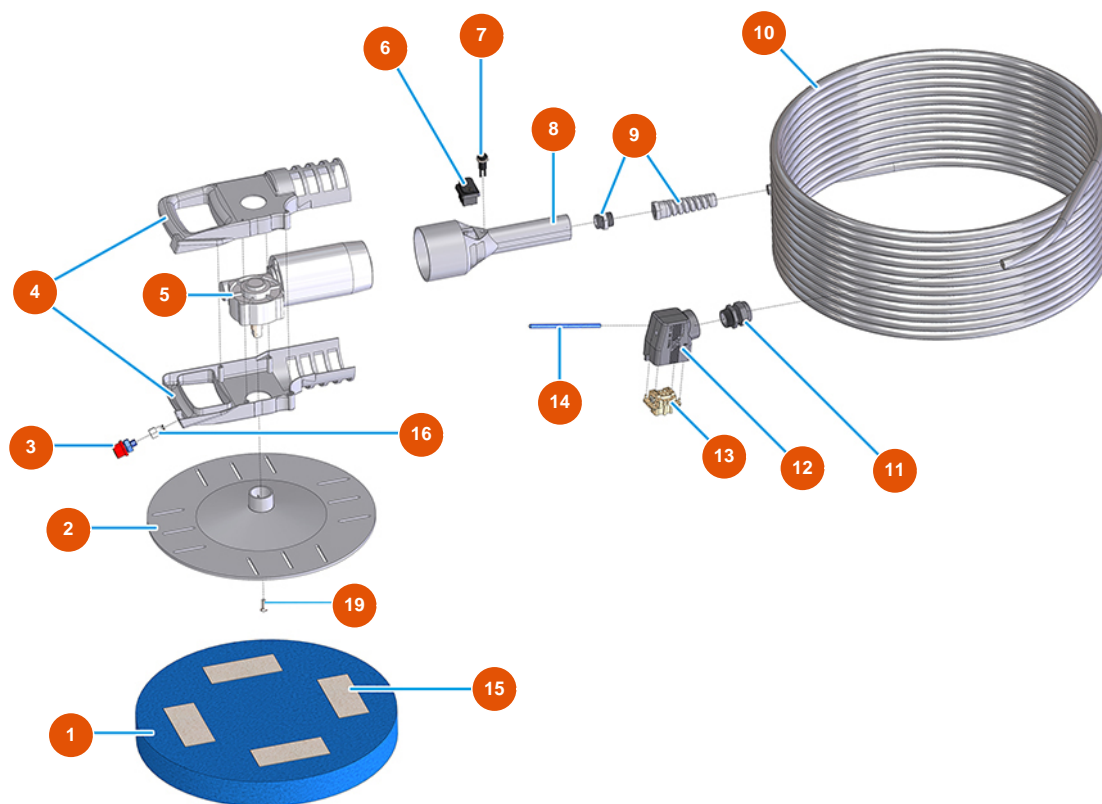

MIXER VERTIGO electric trowel - 110 V 60 Hz - Motor Group

Détails des pièces

Pos.	Référence	Désignation
1	3M00300201	Brown sponge 400 x 50 medium-hard
2	3M00500407	Trowel disk VERTIGO
3	3M00500102	Water spray MIXER
4	3M00500402	Handle LH -RH VERTIGO trowel
5	3M00500110	Gear motor VERTIGO
6	3M00500104	Start / stop trowel switch VERTIGO
7	3M00500121	Water pump button
8	3M00500400	Grip for VERTIGO
9	3M00302101	Big cable gland MP006
10	8007015000	Trowel cable VERTIGO
11	3C04200203	Anti-tear cable gland M25X1.5E51201100
12	3C02800601	Cover TMAO 06 L25
13	3C03100500	6-pin 16A male insert

Pos.	Référence	Désignation
14	3G50500203	Hose 4X2 RILSAN
15	3M00300160	Velcro female
16	3G50200110	F coupling 4X1/8 for VERTIGO trowel
19	3T02601601	19

MIXER VERTIGO electric trowel - 110 V 60 Hz - Storage box

Détails des pièces

Pos.	Référence	Désignation
1	3G50200502	Legris joint straight
2	3G50500203	Hose 4X2 RILSAN
3	3G50200202	Legris coupling elbow joint 6X1/8
4	3G50400201	Air connection 90GR M 1/8
5	3M00500125	Jerry can top for VERTIGO
6	3G50500103	ELASTOLLAN hose 10 x 8
7	3G50200108	Legris coupling in-line 8 X 1/4 fem.
8	3M00500115	Water filter VERTIGO
9	3M00500201	Elastic rope MARE MM 6
10	3M00500124	5 LT tank GR.250 neutral VERTIGO
11	3M00500404	Half-shell VERTIGO
12	4902020000	Galvanized bottom plate
13	3M00301501	Water pump 24V ME023

Détails des pièces

Pos.	Référence	Désignation
1	3C00700117	Counter 4 KW 24V AC SIEMENS
2	3C00502050	2
3	3M00500405	Half-shell cover trowel VERTIGO
4	3M00501200	SCHUKO plug with trowel power cable VERTIGO
5	3M00500114	Lifting handle
6	3C05050900	Fuse holder P4000 VERTIGO trowel
7	3C00800800	Thermoprotector VERTIGO trowel
8	3M00300403	Gradual trowel switch VERTIGO
9	3M00500111	Main switch trowel VERTIGO
10	3C02700300	6-pin 16A female insert
11	3C02800503	Socket base 6 pin TCHI 06 L