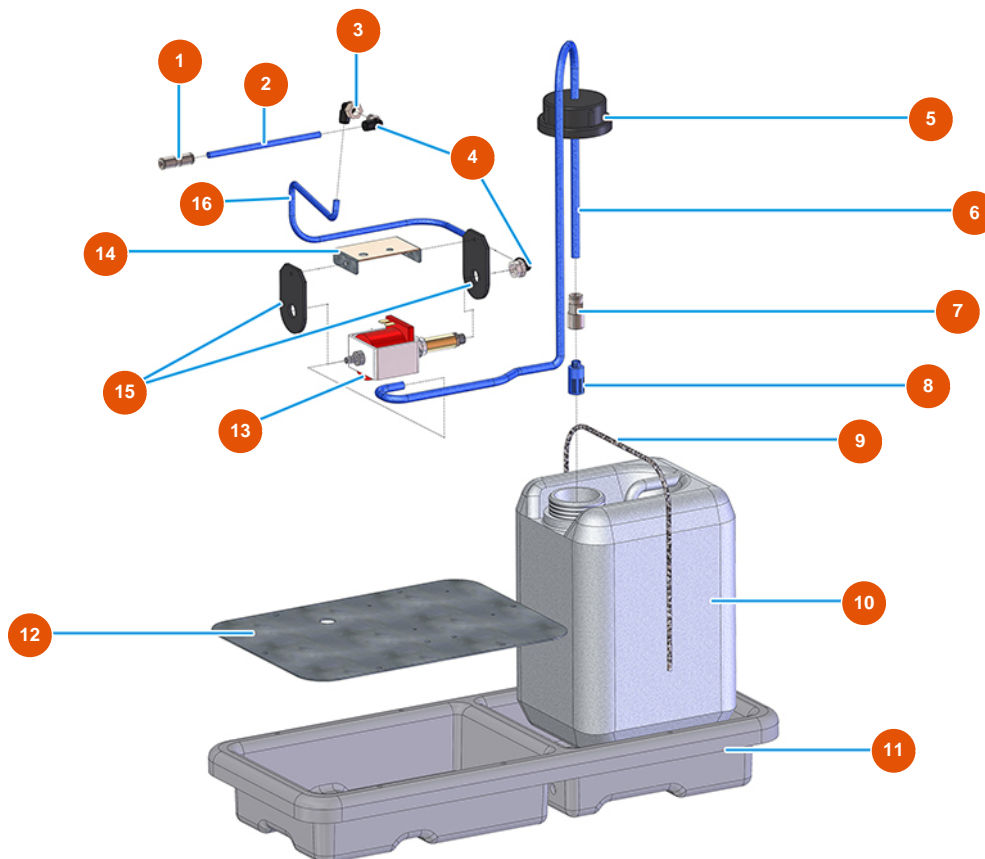

MIXER VERTIGO electric trowel - 110 V 60 Hz - Motor Group

Détails des pièces

Pos.	Référence	Désignation
1	3M00300201	Brown sponge 400 x 50 medium-hard
2	3M00500407	Trowel disk VERTIGO
3	3M00500102	Water spray MIXER
4	3M00500402	Handle LH -RH VERTIGO trowel
5	3M00500110	Gear motor VERTIGO
6	3M00500104	Start / stop trowel switch VERTIGO
7	3M00500121	Water pump button
8	3M00500400	Grip for VERTIGO
9	3M00302101	Big cable gland MP006
10	8007015000	Trowel cable VERTIGO
11	3C04200203	Anti-tear cable gland M25X1.5E51201100
12	3C02800601	Cover TMAO 06 L25
13	3C03100500	6-pin 16A male insert

Pos.	Référence	Désignation
14	3G50500203	Hose 4X2 RILSAN
15	3M00300160	Velcro female
16	3G50200110	F coupling 4X1/8 for VERTIGO trowel
19	3T02601601	19

MIXER VERTIGO electric trowel - 110 V 60 Hz - Storage box

Détails des pièces

Pos.	Référence	Désignation
1	3U00500703	Cover storage box Athena for trowel
2	3U00500704	Latches Athena for Vertigo
3	3U00500700	Storage box Athena for VERTIGO trowel

MIXER VERTIGO electric trowel - 110 V 60 Hz - Water Group

Détails des pièces

Pos.	Référence	Désignation
1	3G50200502	Legris joint straight
2	3G50500203	Hose 4X2 RILSAN
3	3G50200202	Legris coupling elbow joint 6X1/8
4	3G50400201	Air connection 90GR M 1/8
5	3M00500125	Jerry can top for VERTIGO
6	3G50500103	ELASTOLLAN hose 10 x 8
7	3G50200108	Legris coupling in-line 8 X 1/4 fem.
8	3M00500115	Water filter VERTIGO
9	3M00500201	Elastic rope MARE MM 6
10	3M00500124	5 LT tank GR.250 neutral VERTIGO
11	3M00500404	Half-shell VERTIGO
12	4902020000	Galvanized bottom plate
13	3M00301501	Water pump 24V ME023