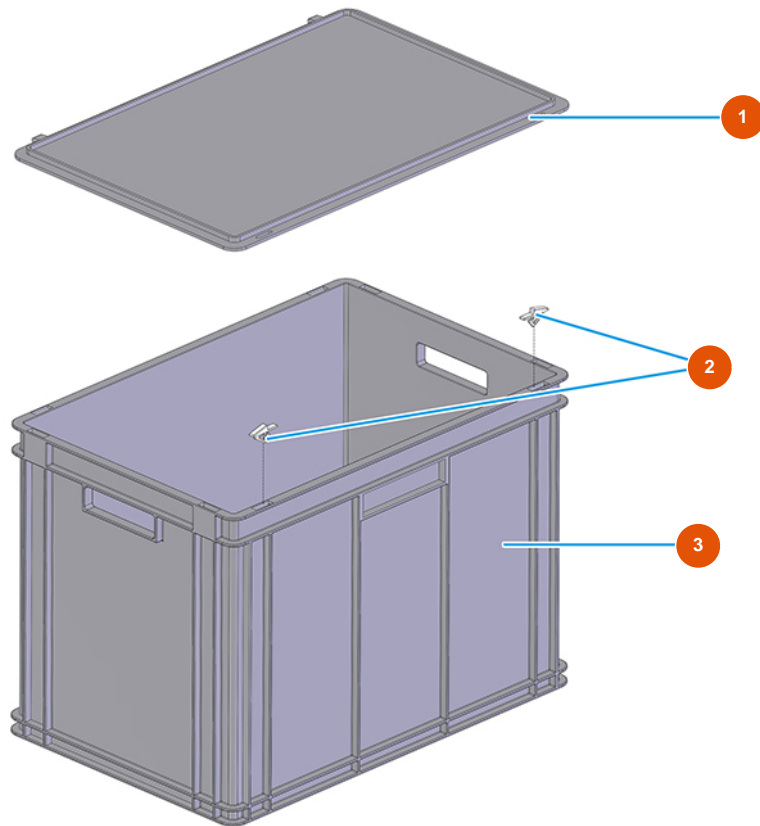

MIXER VERTIGO electric trowel - 110 V 60 Hz - Motor Group

Détails des pièces

Pos.	Référence	Désignation
1	3M00300201	Brown sponge 400 x 50 medium-hard
2	3M00500407	Trowel disk VERTIGO
3	3M00500102	Water spray MIXER
4	3M00500402	Handle LH -RH VERTIGO trowel
5	3M00500110	Gear motor VERTIGO
6	3M00500104	Start / stop trowel switch VERTIGO
7	3M00500121	Water pump button
8	3M00500400	Grip for VERTIGO
9	3M00302101	Big cable gland MP006
10	8007015000	Trowel cable VERTIGO
11	3C04200203	Anti-tear cable gland M25X1.5E51201100
12	3C02800601	Cover TMAO 06 L25
13	3C03100500	6-pin 16A male insert

Pos.	Référence	Désignation
14	3G50500203	Hose 4X2 RILSAN
15	3M00300160	Velcro female
16	3G50200110	F coupling 4X1/8 for VERTIGO trowel
19	3T02601601	19

MIXER VERTIGO electric trowel - 110 V 60 Hz - Storage box

Détails des pièces

Pos.	Référence	Désignation
1	3U00500703	Cover storage box Athena for trowel
2	3U00500704	Latches Athena for Vertigo
3	3U00500700	Storage box Athena for VERTIGO trowel

MIXER VERTIGO electric trowel - 110 V 60 Hz - Water Group