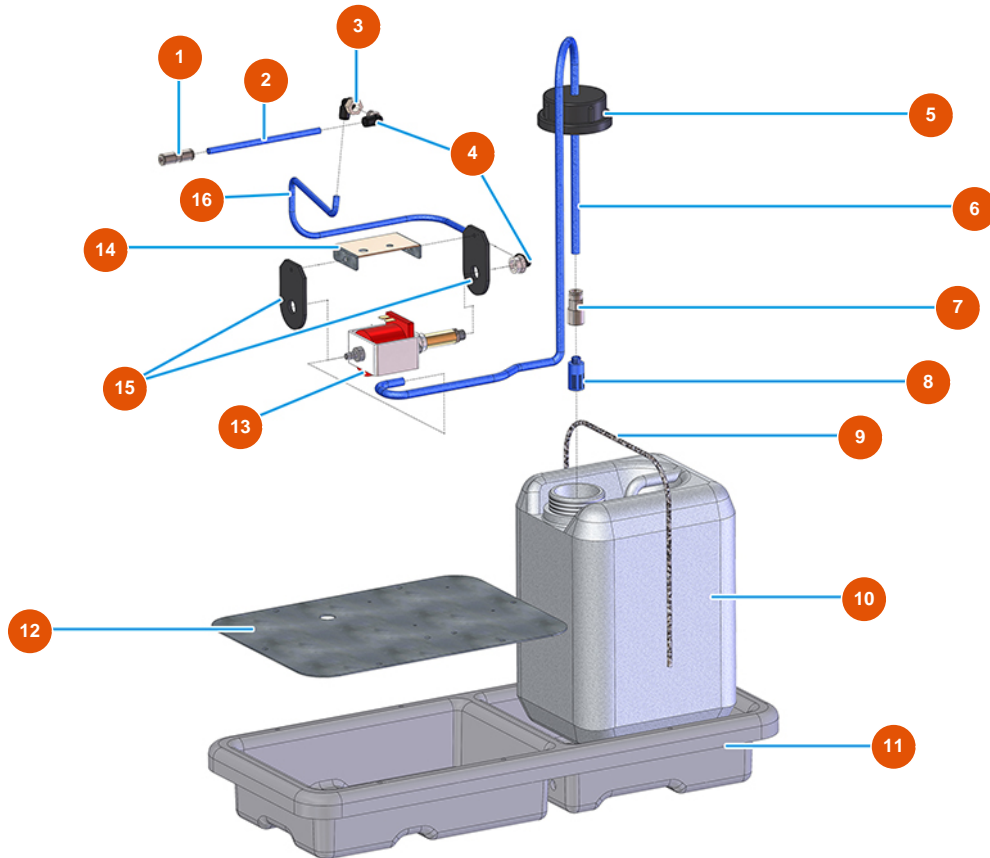

MIXER VERTIGO electric trowel - 110 V 60 Hz - Motor Group

Détails des pièces

Pos.	Référence	Désignation
1	3M00300201	Brown sponge 400 x 50 medium-hard
2	3M00500407	Trowel disk VERTIGO
3	3M00500102	Water spray MIXER
4	3M00500402	Handle LH -RH VERTIGO trowel
5	3M00500110	Gear motor VERTIGO
6	3M00500104	Start / stop trowel switch VERTIGO
7	3M00500121	Water pump button
8	3M00500400	Grip for VERTIGO
9	3M00302101	Big cable gland MP006
10	8007015000	Trowel cable VERTIGO
11	3C04200203	Anti-tear cable gland M25X1.5E51201100
12	3C02800601	Cover TMAO 06 L25
13	3C03100500	6-pin 16A male insert

Pos.	Référence	Désignation
14	3G50500203	Hose 4X2 RILSAN
15	3M00300160	Velcro female
16	3G50200110	F coupling 4X1/8 for VERTIGO trowel
19	3T02601601	19

MIXER VERTIGO electric trowel - 110 V 60 Hz - Storage box

Détails des pièces

Pos.	Référence	Désignation
1	3U00500703	Cover storage box Athena for trowel
2	3U00500704	Latches Athena for Vertigo
3	3U00500700	Storage box Athena for VERTIGO trowel

MIXER VERTIGO electric trowel - 110 V 60 Hz - Water Group

Détails des pièces

Pos.	Référence	Désignation
1	3G50200502	Legris joint straight
2	3G50500203	Hose 4X2 RILSAN
3	3G50200202	Legris coupling elbow joint 6X1/8
4	3G50400201	Air connection 90GR M 1/8
5	3M00500125	Jerry can top for VERTIGO
6	3G50500103	ELASTOLLAN hose 10 x 8
7	3G50200108	Legris coupling in-line 8 X 1/4 fem.
8	3M00500115	Water filter VERTIGO
9	3M00500201	Elastic rope MARE MM 6
10	3M00500124	5 LT tank GR.250 neutral VERTIGO
11	3M00500404	Half-shell VERTIGO
12	4902020000	Galvanized bottom plate
13	3M00301501	Water pump 24V ME023