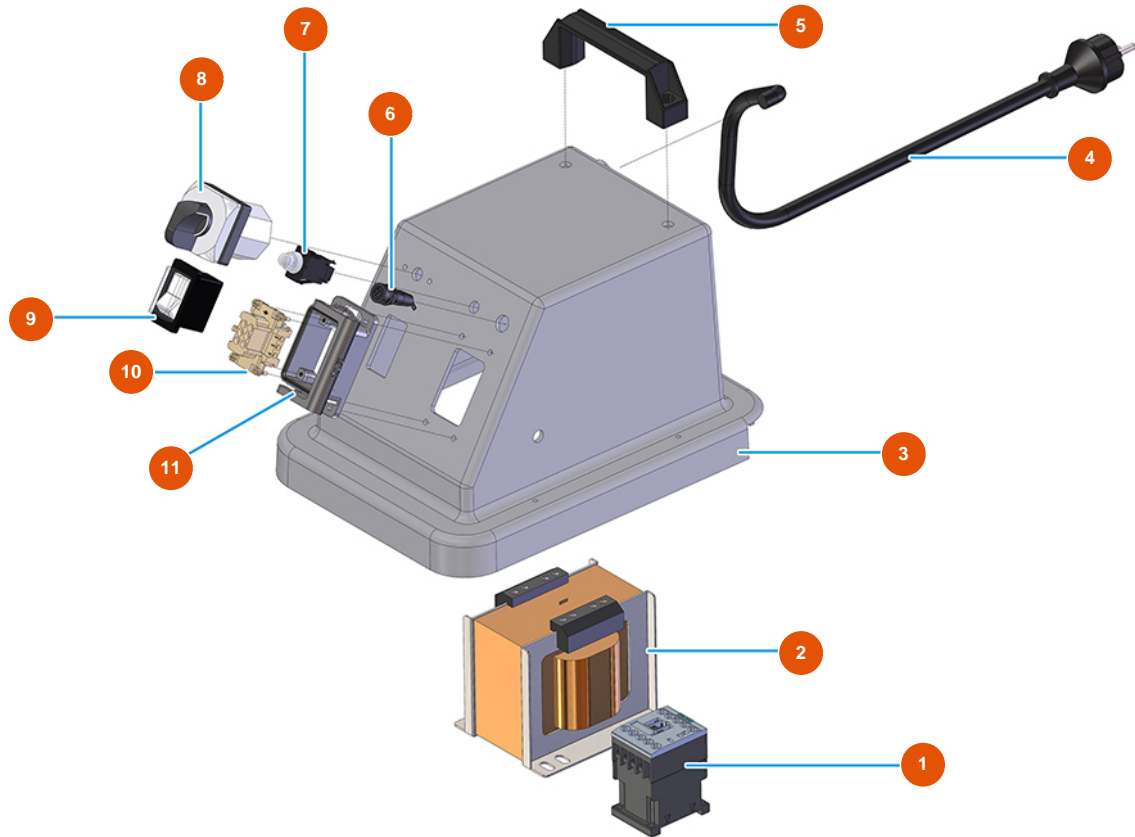

Pos.	Référence	Désignation
14	3G50500203	Hose 4X2 RILSAN
15	3M00300160	Velcro female
16	3G50200110	F coupling 4X1/8 for VERTIGO trowel
19	3T02601601	19

MIXER VERTIGO electric trowel - 110 V 60 Hz - Storage box

Détails des pièces

Pos.	Référence	Désignation
1	3U00500703	Cover storage box Athena for trowel
2	3U00500704	Latches Athena for Vertigo
3	3U00500700	Storage box Athena for VERTIGO trowel

MIXER VERTIGO electric trowel - 110 V 60 Hz - Water Group

Détails des pièces

Pos.	Référence	Désignation
1	3G50200502	Legris joint straight
2	3G50500203	Hose 4X2 RILSAN
3	3G50200202	Legris coupling elbow joint 6X1/8
4	3G50400201	Air connection 90GR M 1/8
5	3M00500125	Jerry can top for VERTIGO
6	3G50500103	ELASTOLLAN hose 10 x 8
7	3G50200108	Legris coupling in-line 8 X 1/4 fem.
8	3M00500115	Water filter VERTIGO
9	3M00500201	Elastic rope MARE MM 6
10	3M00500124	5 LT tank GR.250 neutral VERTIGO
11	3M00500404	Half-shell VERTIGO
12	4902020000	Galvanized bottom plate
13	3M00301501	Water pump 24V ME023

Pos.	Référence	Désignation
14	4902020200	VERTIGO galv. pump holder plate
15	3M00301502	Stand. antivibrating for pump
16	3G50500100	Hose ELASTOLLAN 6X4

MIXER VERTIGO electric trowel - 110 V 60 Hz - Electrical Group