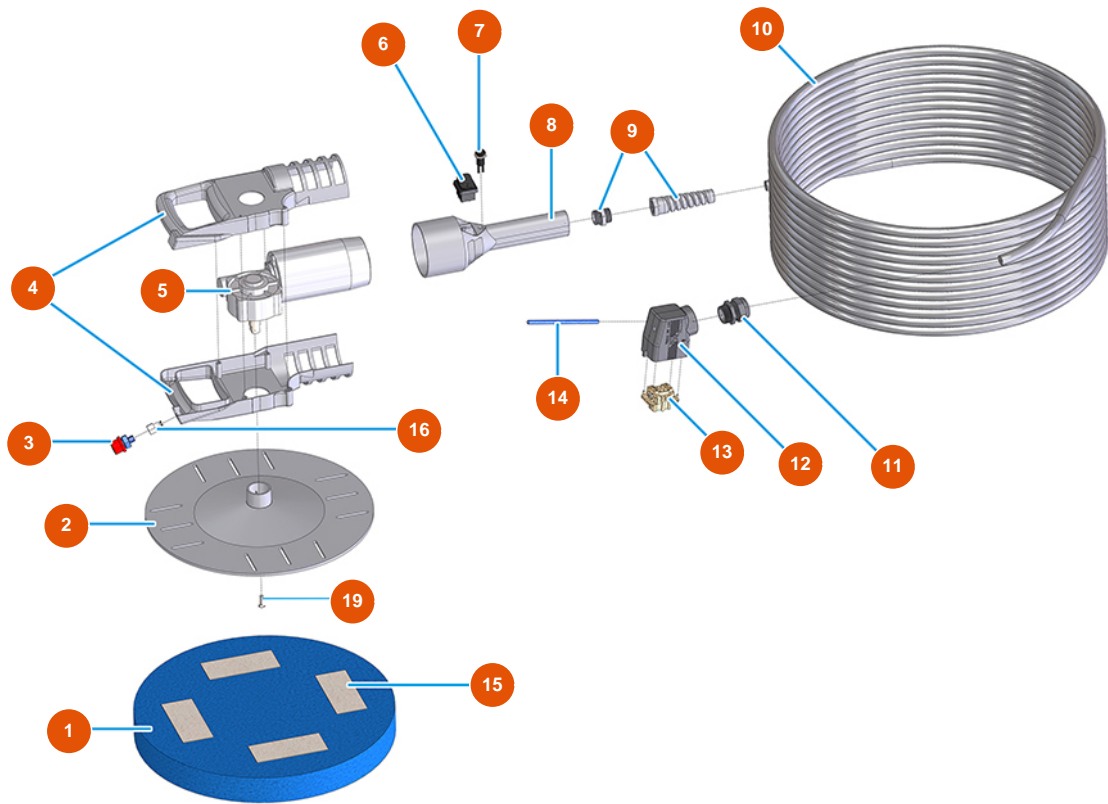

MIXER VERTIGO electric trowel - 110 V 60 Hz - Motor Group

Détails des pièces

Pos.	Référence	Désignation
1	3M00300201	Brown sponge 400 x 50 medium-hard
2	3M00500407	Trowel disk VERTIGO
3	3M00500102	Water spray MIXER
4	3M00500402	Handle LH -RH VERTIGO trowel
5	3M00500110	Gear motor VERTIGO
6	3M00500104	Start / stop trowel switch VERTIGO
7	3M00500121	Water pump button
8	3M00500400	Grip for VERTIGO
9	3M00302101	Big cable gland MP006
10	8007015000	Trowel cable VERTIGO
11	3C04200203	Anti-tear cable gland M25X1.5E51201100
12	3C02800601	Cover TMAO 06 L25
13	3C03100500	6-pin 16A male insert

Pos.	Référence	Désignation
14	3G50500203	Hose 4X2 RILSAN
15	3M00300160	Velcro female
16	3G50200110	F coupling 4X1/8 for VERTIGO trowel
19	3T02601601	19

MIXER VERTIGO electric trowel - 110 V 60 Hz - Storage box

Détails des pièces

Pos.	Référence	Désignation
1	3U00500703	Cover storage box Athena for trowel
2	3U00500704	Latches Athena for Vertigo
3	3U00500700	Storage box Athena for VERTIGO trowel

MIXER VERTIGO electric trowel - 110 V 60 Hz - Water Group

Détails des pièces

Pos.	Référence	Désignation
1	3G50200502	Legris joint straight
2	3G50500203	Hose 4X2 RILSAN
3	3G50200202	Legris coupling elbow joint 6X1/8
4	3G50400201	Air connection 90GR M 1/8
5	3M00500125	Jerry can top for VERTIGO
6	3G50500103	ELASTOLLAN hose 10 x 8
7	3G50200108	Legris coupling in-line 8 X 1/4 fem.
8	3M00500115	Water filter VERTIGO
9	3M00500201	Elastic rope MARE MM 6
10	3M00500124	5 LT tank GR.250 neutral VERTIGO
11	3M00500404	Half-shell VERTIGO
12	4902020000	Galvanized bottom plate
13	3M00301501	Water pump 24V ME023