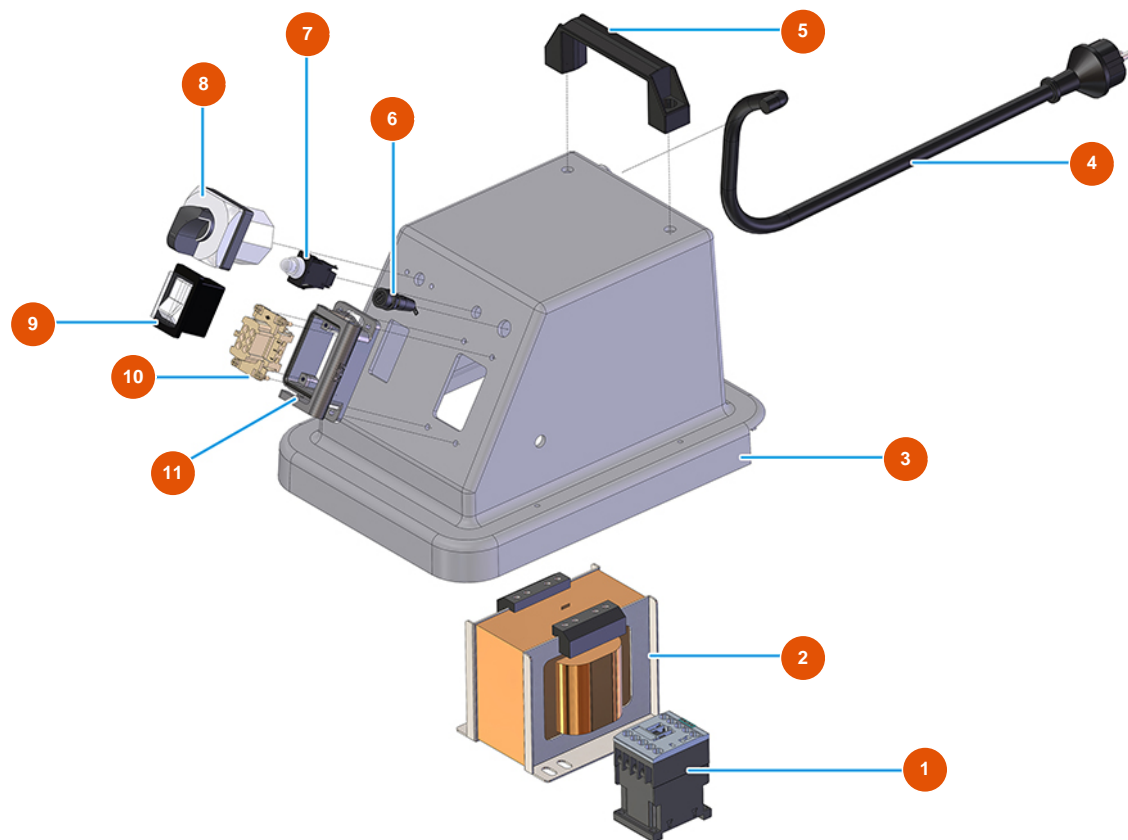

MIXER VERTIGO electric trowel - 110 V 60 Hz - Motor Group

Détails des pièces

Pos.	Référence	Désignation
1	3M00300201	Brown sponge 400 x 50 medium-hard
2	3M00500407	Trowel disk VERTIGO
3	3M00500102	Water spray MIXER
4	3M00500402	Handle LH -RH VERTIGO trowel
5	3M00500110	Gear motor VERTIGO
6	3M00500104	Start / stop trowel switch VERTIGO
7	3M00500121	Water pump button
8	3M00500400	Grip for VERTIGO
9	3M00302101	Big cable gland MP006
10	8007015000	Trowel cable VERTIGO
11	3C04200203	Anti-tear cable gland M25X1.5E51201100
12	3C02800601	Cover TMAO 06 L25
13	3C03100500	6-pin 16A male insert

Détails des pièces

Pos.	Référence	Désignation
1	3U00500703	Cover storage box Athena for trowel
2	3U00500704	Latches Athena for Vertigo
3	3U00500700	Storage box Athena for VERTIGO trowel

MIXER VERTIGO electric trowel - 110 V 60 Hz - Water Group

Détails des pièces

Pos.	Référence	Désignation
1	3G50200502	Legris joint straight
2	3G50500203	Hose 4X2 RILSAN
3	3G50200202	Legris coupling elbow joint 6X1/8
4	3G50400201	Air connection 90GR M 1/8
5	3M00500125	Jerry can top for VERTIGO
6	3G50500103	ELASTOLLAN hose 10 x 8
7	3G50200108	Legris coupling in-line 8 X 1/4 fem.
8	3M00500115	Water filter VERTIGO
9	3M00500201	Elastic rope MARE MM 6
10	3M00500124	5 LT tank GR.250 neutral VERTIGO
11	3M00500404	Half-shell VERTIGO
12	4902020000	Galvanized bottom plate
13	3M00301501	Water pump 24V ME023

Pos.	Référence	Désignation
14	4902020200	VERTIGO galv. pump holder plate
15	3M00301502	Stand. antivibrating for pump
16	3G50500100	Hose ELASTOLLAN 6X4

MIXER VERTIGO electric trowel - 110 V 60 Hz - Electrical Group