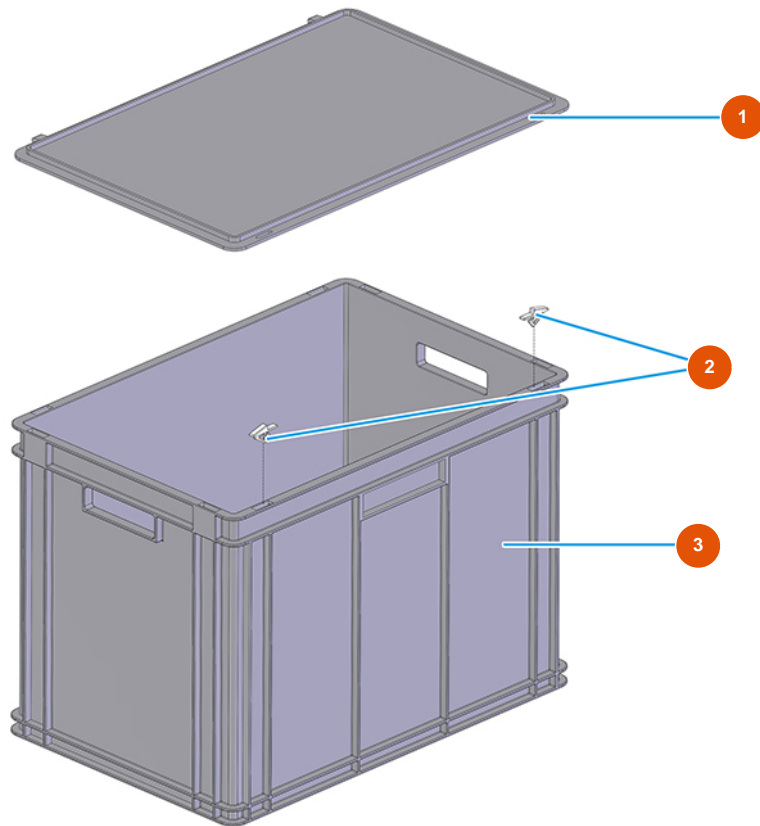

Talocheuse électrique MIXER VERTIGO - 110 V 60 Hz - Groupe moteur

Détails des pièces

Pos.	Référence	Désignation
1	3M00300201	Eponge marron 400 x 50 demi-dure
2	3M00500407	Disque de la talocheuse VERTIGO
3	3M00500102	Pulvérisateur d'eau MIXER
4	3M00500402	Poignée D-G talocheuse VERTIGO
5	3M00500110	Motoréducteur talocheuse VERTIGO
6	3M00500104	Interrupteur marche/ arrêter talocheuse VERTIGO
7	3M00500121	Bouton pompe à eau
8	3M00500400	Poignée talocheuse VERTIGO
9	3M00302101	Presse-étoupe grand MP006
10	8007015000	Câble de talocheuse VERTIGO
11	3C04200203	Presse-étoupe anti-arrachement M25X1.5E51201100
12	3C02800601	Capot mobile TMAO 06 L25
13	3C03100500	Insert mâle 6 pôles 16A

Pos.	Référence	Désignation
14	3G50500203	Tuyau 4X2 RILSAN
15	3M00300160	Velcro femelle
16	3G50200110	Raccord 4X1/8 F pour poignée talocheuse VERTIGO
19	3T02601601	19

Talocheuse électrique MIXER VERTIGO - 110 V 60 Hz - Coffret de rangement

Détails des pièces

Pos.	Référence	Désignation
1	3U00500703	Couverture coffret Athena pour talocheuse
2	3U00500704	Athena crochets coulissants pour Taloch
3	3U00500700	Coffret Athena pour talocheuse VERTIGO

Talocheuse électrique MIXER VERTIGO - 110 V 60 Hz - Groupe eau

Détails des pièces

Pos.	Référence	Désignation
1	3G50200502	Raccord legris droit
2	3G50500203	Tuyau 4X2 RILSAN
3	3G50200202	Raccord legris coude 6X1/8 F
4	3G50400201	Connexion d'air 90GR M 1/8
5	3M00500125	Bouchon du réservoir pour talocheuse VERTIGO
6	3G50500103	Tuyau ELASTOLLAN 10 x 8
7	3G50200108	Raccord Legris droit 8 X 1/4 fem.
8	3M00500115	Filtre à eau pour talocheuse VERTIGO
9	3M00500201	Corde élastique MARE MM 6
10	3M00500124	Réservoir 5 LT GR.250 neutre talocheuse VERTIGO
11	3M00500404	Demi-coquille talocheuse VERTIGO
12	4902020000	Plaque inférieure galvanisée
13	3M00301501	Pompe à eau 24V ME023