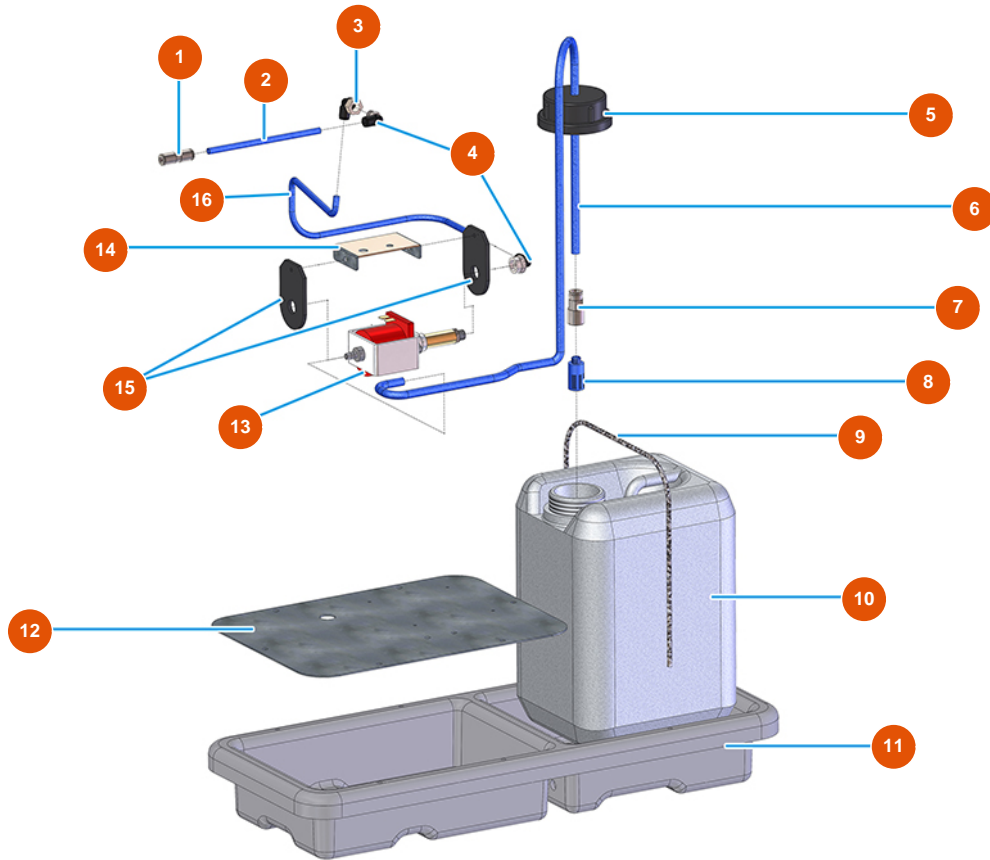

Talocheuse électrique MIXER VERTIGO - 110 V 60 Hz - Groupe moteur

Détails des pièces

Pos.	Référence	Désignation
1	3M00300201	Eponge marron 400 x 50 demi-dure
2	3M00500407	Disque de la talocheuse VERTIGO
3	3M00500102	Pulvérisateur d'eau MIXER
4	3M00500402	Poignée D-G talocheuse VERTIGO
5	3M00500110	Motoréducteur talocheuse VERTIGO
6	3M00500104	Interrupteur marche/ arrêter talocheuse VERTIGO
7	3M00500121	Bouton pompe à eau
8	3M00500400	Poignée talocheuse VERTIGO
9	3M00302101	Presse-étoupe grand MP006
10	8007015000	Câble de talocheuse VERTIGO
11	3C04200203	Presse-étoupe anti-arrachement M25X1.5E51201100
12	3C02800601	Capot mobile TMAO 06 L25
13	3C03100500	Insert mâle 6 pôles 16A

Pos.	Référence	Désignation
14	3G50500203	Tuyau 4X2 RILSAN
15	3M00300160	Velcro femelle
16	3G50200110	Raccord 4X1/8 F pour poignée talocheuse VERTIGO
19	3T02601601	19

Talocheuse électrique MIXER VERTIGO - 110 V 60 Hz - Coffret de rangement

Détails des pièces

Pos.	Référence	Désignation
1	3U00500703	Couverture coffret Athena pour talocheuse
2	3U00500704	Athena crochets coulissants pour Taloch
3	3U00500700	Coffret Athena pour talocheuse VERTIGO

Talocheuse électrique MIXER VERTIGO - 110 V 60 Hz - Groupe eau

Détails des pièces

Pos.	Référence	Désignation
1	3G50200502	Raccord legris droit
2	3G50500203	Tuyau 4X2 RILSAN
3	3G50200202	Raccord legris coude 6X1/8 F
4	3G50400201	Connexion d'air 90GR M 1/8
5	3M00500125	Bouchon du réservoir pour talocheuse VERTIGO
6	3G50500103	Tuyau ELASTOLLAN 10 x 8
7	3G50200108	Raccord Legris droit 8 X 1/4 fem.
8	3M00500115	Filtre à eau pour talocheuse VERTIGO
9	3M00500201	Corde élastique MARE MM 6
10	3M00500124	Réservoir 5 LT GR.250 neutre talocheuse VERTIGO
11	3M00500404	Demi-coquille talocheuse VERTIGO
12	4902020000	Plaque inférieure galvanisée
13	3M00301501	Pompe à eau 24V ME023