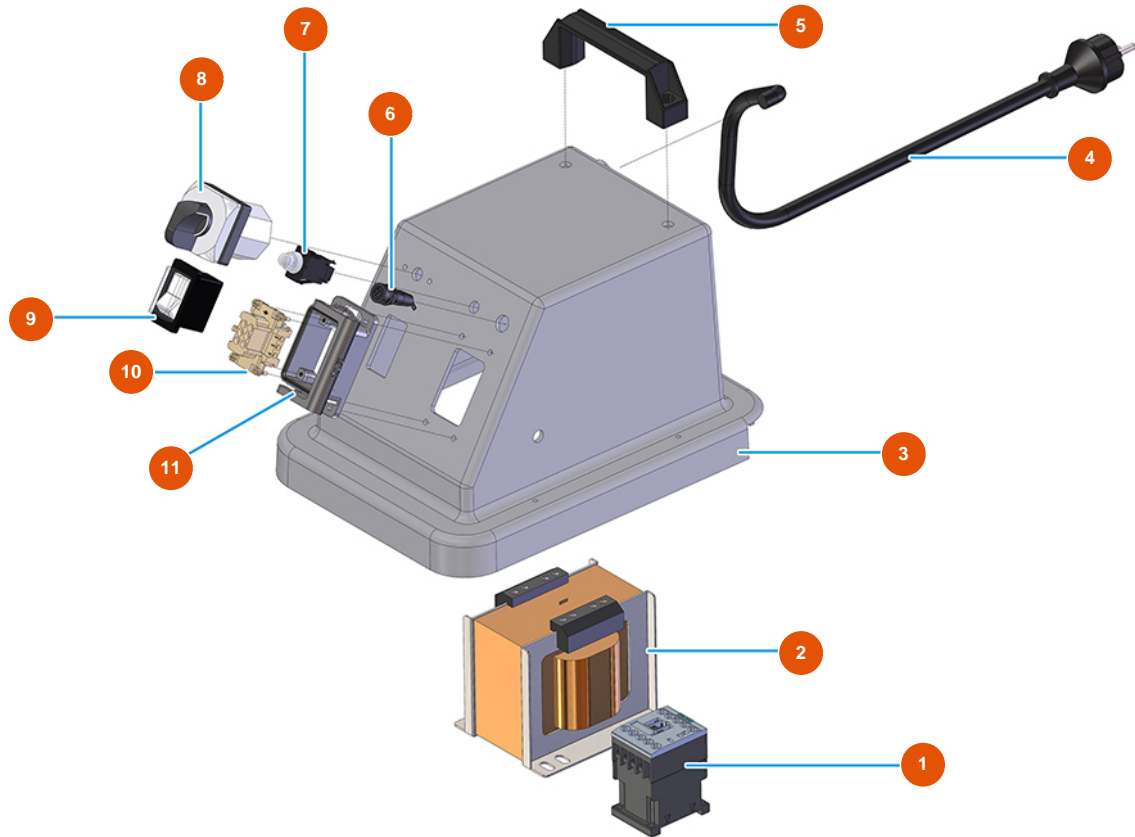

Talocheuse électrique MIXER VERTIGO - 110 V 60 Hz - Groupe moteur

Détails des pièces

Pos.	Référence	Désignation
1	3M00300201	Eponge marron 400 x 50 demi-dure
2	3M00500407	Disque de la talocheuse VERTIGO
3	3M00500102	Pulvérisateur d'eau MIXER
4	3M00500402	Poignée D-G talocheuse VERTIGO
5	3M00500110	Motoréducteur talocheuse VERTIGO
6	3M00500104	Interrupteur marche/ arrêter talocheuse VERTIGO
7	3M00500121	Bouton pompe à eau
8	3M00500400	Poignée talocheuse VERTIGO
9	3M00302101	Presse-étoupe grand MP006
10	8007015000	Câble de talocheuse VERTIGO
11	3C04200203	Presse-étoupe anti-arrachement M25X1.5E51201100
12	3C02800601	Capot mobile TMAO 06 L25
13	3C03100500	Insert mâle 6 pôles 16A

Talocheuse électrique MIXER VERTIGO - 110 V 60 Hz - Groupe eau

Détails des pièces

Pos.	Référence	Désignation
1	3G50200502	Raccord legris droit
2	3G50500203	Tuyau 4X2 RILSAN
3	3G50200202	Raccord legris coude 6X1/8 F
4	3G50400201	Connexion d'air 90GR M 1/8
5	3M00500125	Bouchon du réservoir pour talocheuse VERTIGO
6	3G50500103	Tuyau ELASTOLLAN 10 x 8
7	3G50200108	Raccord Legris droit 8 X 1/4 fem.
8	3M00500115	Filtre à eau pour talocheuse VERTIGO
9	3M00500201	Corde élastique MARE MM 6
10	3M00500124	Réservoir 5 LT GR.250 neutre talocheuse VERTIGO
11	3M00500404	Demi-coquille talocheuse VERTIGO
12	4902020000	Plaque inférieure galvanisée
13	3M00301501	Pompe à eau 24V ME023

Pos.	Référence	Désignation
14	4902020200	Plaque de support de pompe MIXER VERTIGO galv.
15	3M00301502	Support antivibratoire pour pompe
16	3G50500100	Tuyau ELASTOLLAN 6X4

Talocheuse électrique MIXER VERTIGO - 110 V 60 Hz - Groupe électrique