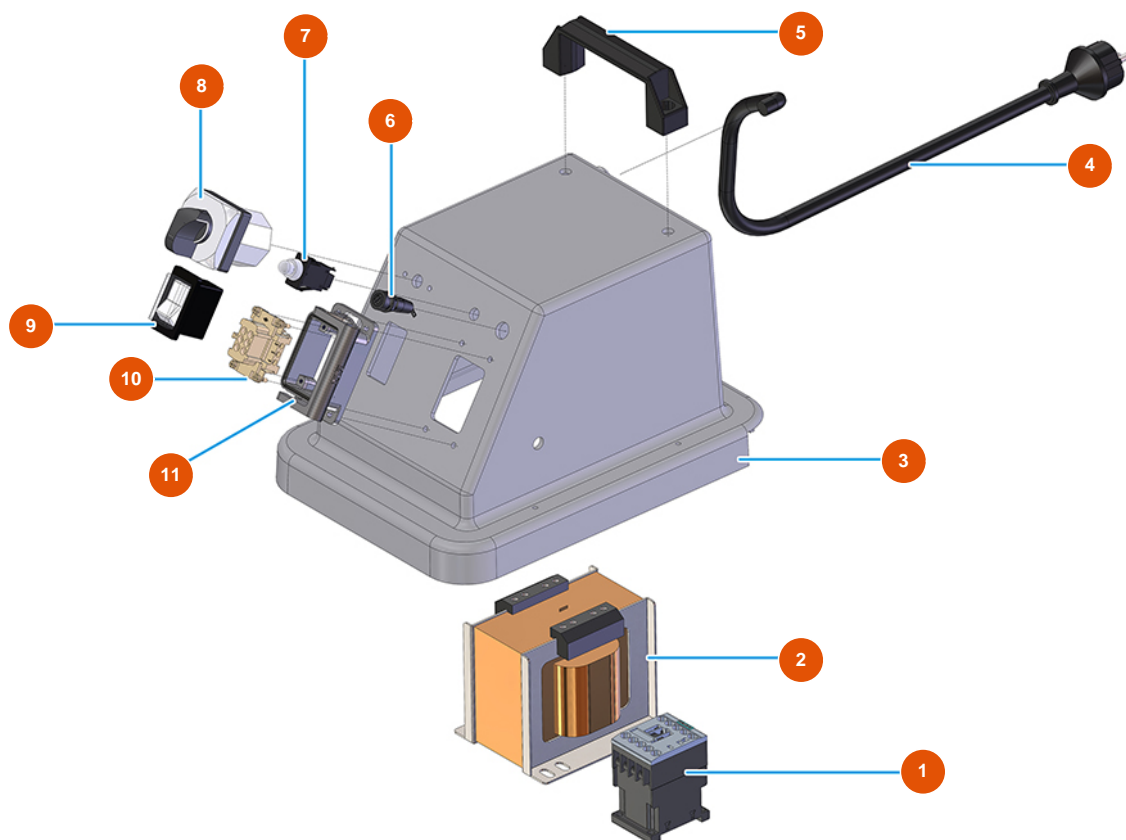

Talocheuse électrique MIXER VERTIGO - 110 V 60 Hz - Groupe moteur

Détails des pièces

Pos.	Référence	Désignation
1	3M00300201	Eponge marron 400 x 50 demi-dure
2	3M00500407	Disque de la talocheuse VERTIGO
3	3M00500102	Pulvérisateur d'eau MIXER
4	3M00500402	Poignée D-G talocheuse VERTIGO
5	3M00500110	Motoréducteur talocheuse VERTIGO
6	3M00500104	Interrupteur marche/ arrêter talocheuse VERTIGO
7	3M00500121	Bouton pompe à eau
8	3M00500400	Poignée talocheuse VERTIGO
9	3M00302101	Presse-étoupe grand MP006
10	8007015000	Câble de talocheuse VERTIGO
11	3C04200203	Presse-étoupe anti-arrachement M25X1.5E51201100
12	3C02800601	Capot mobile TMAO 06 L25
13	3C03100500	Insert mâle 6 pôles 16A

Talocheuse électrique MIXER VERTIGO - 110 V 60 Hz - Groupe eau

Détails des pièces

Pos.	Référence	Désignation
1	3G50200502	Raccord legris droit
2	3G50500203	Tuyau 4X2 RILSAN
3	3G50200202	Raccord legris coude 6X1/8 F
4	3G50400201	Connexion d'air 90GR M 1/8
5	3M00500125	Bouchon du réservoir pour talocheuse VERTIGO
6	3G50500103	Tuyau ELASTOLLAN 10 x 8
7	3G50200108	Raccord Legris droit 8 X 1/4 fem.
8	3M00500115	Filtre à eau pour talocheuse VERTIGO
9	3M00500201	Corde élastique MARE MM 6
10	3M00500124	Réservoir 5 LT GR.250 neutre talocheuse VERTIGO
11	3M00500404	Demi-coquille talocheuse VERTIGO
12	4902020000	Plaque inférieure galvanisée
13	3M00301501	Pompe à eau 24V ME023

Pos.	Référence	Désignation
14	4902020200	Plaque de support de pompe MIXER VERTIGO galv.
15	3M00301502	Support antivibratoire pour pompe
16	3G50500100	Tuyau ELASTOLLAN 6X4

Talocheuse électrique MIXER VERTIGO - 110 V 60 Hz - Groupe électrique