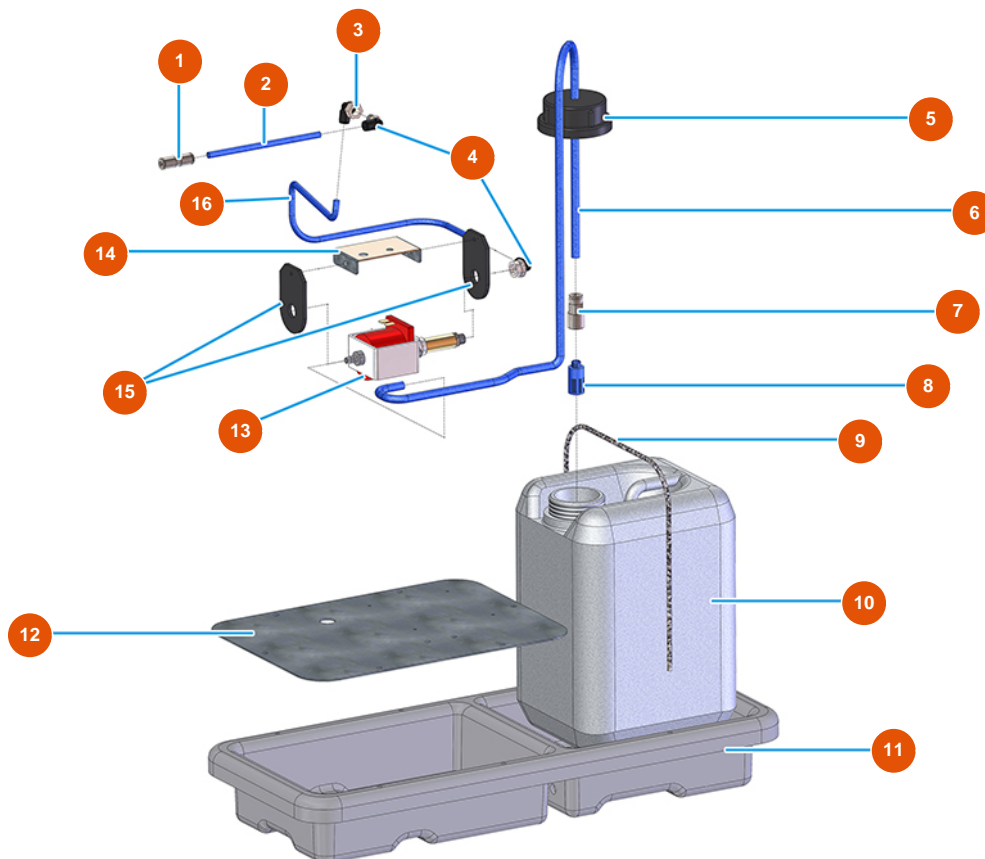

Talocheuse électrique MIXER VERTIGO - 110 V 60 Hz - Groupe moteur

Détails des pièces

Pos.	Référence	Désignation
1	3M00300201	Eponge marron 400 x 50 demi-dure
2	3M00500407	Disque de la talocheuse VERTIGO
3	3M00500102	Pulvérisateur d'eau MIXER
4	3M00500402	Poignée D-G talocheuse VERTIGO
5	3M00500110	Motoréducteur talocheuse VERTIGO
6	3M00500104	Interrupteur marche/ arrêter talocheuse VERTIGO
7	3M00500121	Bouton pompe à eau
8	3M00500400	Poignée talocheuse VERTIGO
9	3M00302101	Presse-étoupe grand MP006
10	8007015000	Câble de talocheuse VERTIGO
11	3C04200203	Presse-étoupe anti-arrachement M25X1.5E51201100
12	3C02800601	Capot mobile TMAO 06 L25
13	3C03100500	Insert mâle 6 pôles 16A

Pos.	Référence	Désignation
14	3G50500203	Tuyau 4X2 RILSAN
15	3M00300160	Velcro femelle
16	3G50200110	Raccord 4X1/8 F pour poignée talocheuse VERTIGO
19	3T02601601	19

Talocheuse électrique MIXER VERTIGO - 110 V 60 Hz - Coffret de rangement

Détails des pièces

Pos.	Référence	Désignation
1	3U00500703	Couverture coffret Athena pour talocheuse
2	3U00500704	Athena crochets coulissants pour Taloch
3	3U00500700	Coffret Athena pour talocheuse VERTIGO

Talocheuse électrique MIXER VERTIGO - 110 V 60 Hz - Groupe eau

Détails des pièces

Pos.	Référence	Désignation
1	3G50200502	Raccord legris droit
2	3G50500203	Tuyau 4X2 RILSAN
3	3G50200202	Raccord legris coude 6X1/8 F
4	3G50400201	Connexion d'air 90GR M 1/8
5	3M00500125	Bouchon du réservoir pour talocheuse VERTIGO
6	3G50500103	Tuyau ELASTOLLAN 10 x 8
7	3G50200108	Raccord Legris droit 8 X 1/4 fem.
8	3M00500115	Filtre à eau pour talocheuse VERTIGO
9	3M00500201	Corde élastique MARE MM 6
10	3M00500124	Réservoir 5 LT GR.250 neutre talocheuse VERTIGO
11	3M00500404	Demi-coquille talocheuse VERTIGO
12	4902020000	Plaque inférieure galvanisée
13	3M00301501	Pompe à eau 24V ME023