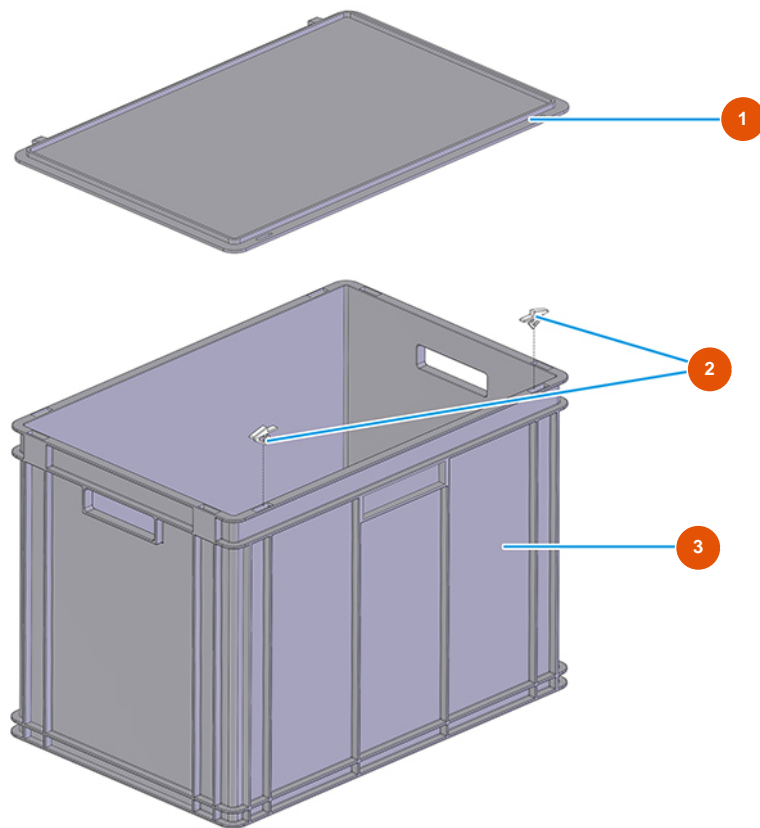

Talocheuse électrique MIXER VERTIGO - 110 V 60 Hz - Groupe moteur

Détails des pièces

Pos.	Référence	Désignation
1	3M00300201	Eponge marron 400 x 50 demi-dure
2	3M00500407	Disque de la talocheuse VERTIGO
3	3M00500102	Pulvérisateur d'eau MIXER
4	3M00500402	Poignée D-G talocheuse VERTIGO
5	3M00500110	Motoréducteur talocheuse VERTIGO
6	3M00500104	Interrupteur marche/ arrêter talocheuse VERTIGO
7	3M00500121	Bouton pompe à eau
8	3M00500400	Poignée talocheuse VERTIGO
9	3M00302101	Presse-étoupe grand MP006
10	8007015000	Câble de talocheuse VERTIGO
11	3C04200203	Presse-étoupe anti-arrachement M25X1.5E51201100
12	3C02800601	Capot mobile TMAO 06 L25
13	3C03100500	Insert mâle 6 pôles 16A

Pos.	Référence	Désignation
14	3G50500203	Tuyau 4X2 RILSAN
15	3M00300160	Velcro femelle
16	3G50200110	Raccord 4X1/8 F pour poignée talocheuse VERTIGO
19	3T02601601	19

Talocheuse électrique MIXER VERTIGO - 110 V 60 Hz - Coffret de rangement

Détails des pièces

Pos.	Référence	Désignation
1	3U00500703	Couverture coffret Athena pour talocheuse
2	3U00500704	Athena crochets coulissants pour Taloch
3	3U00500700	Coffret Athena pour talocheuse VERTIGO