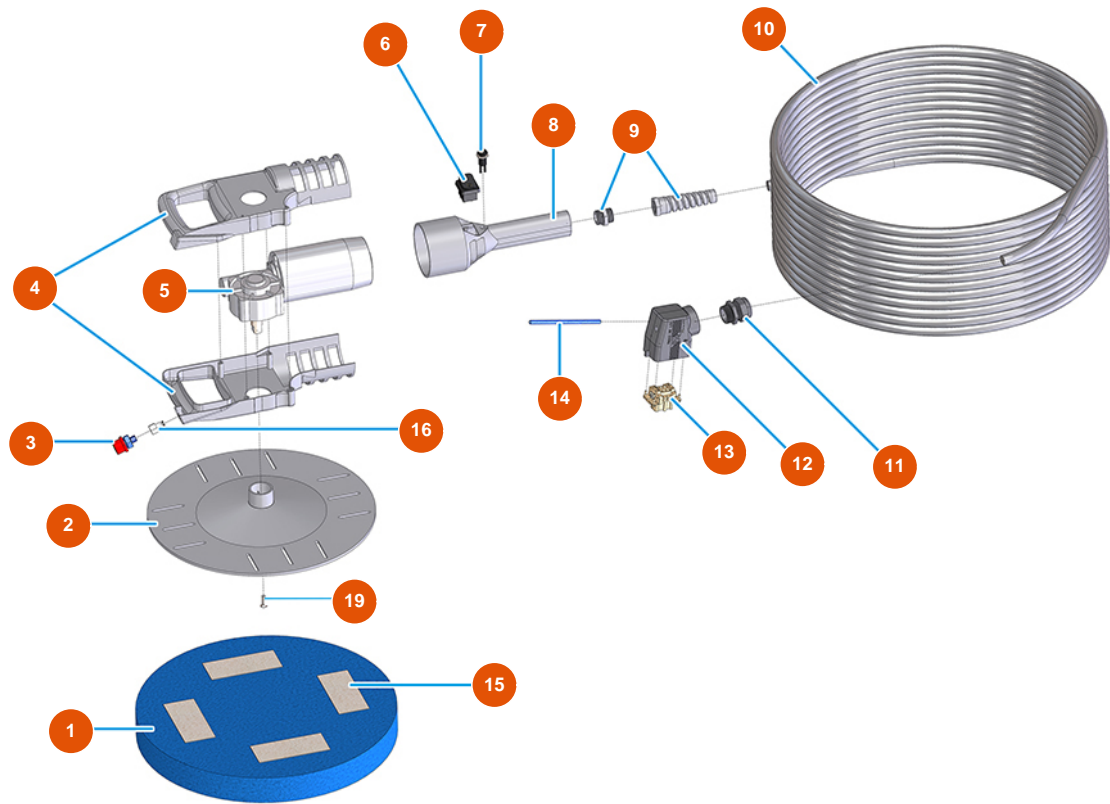

Talocheuse électrique MIXER VERTIGO - 110 V 60 Hz - Groupe moteur

Détails des pièces

Pos.	Référence	Désignation
1	3M00300201	Eponge marron 400 x 50 demi-dure
2	3M00500407	Disque de la talocheuse VERTIGO
3	3M00500102	Pulvérisateur d'eau MIXER
4	3M00500402	Poignée D-G talocheuse VERTIGO
5	3M00500110	Motoréducteur talocheuse VERTIGO
6	3M00500104	Interrupteur marche/ arrêter talocheuse VERTIGO
7	3M00500121	Bouton pompe à eau
8	3M00500400	Poignée talocheuse VERTIGO
9	3M00302101	Presse-étoupe grand MP006
10	8007015000	Câble de talocheuse VERTIGO
11	3C04200203	Presse-étoupe anti-arrachement M25X1.5E51201100
12	3C02800601	Capot mobile TMAO 06 L25
13	3C03100500	Insert mâle 6 pôles 16A

Pos.	Référence	Désignation
14	3G50500203	Tuyau 4X2 RILSAN
15	3M00300160	Velcro femelle
16	3G50200110	Raccord 4X1/8 F pour poignée talocheuse VERTIGO
19	3T02601601	19

Talocheuse électrique MIXER VERTIGO - 110 V 60 Hz - Coffret de rangement

Talocheuse électrique MIXER VERTIGO - 110 V 60 Hz - Groupe eau

Détails des pièces

Pos.	Référence	Désignation
1	3G50200502	Raccord legris droit
2	3G50500203	Tuyau 4X2 RILSAN
3	3G50200202	Raccord legris coude 6X1/8 F
4	3G50400201	Connexion d'air 90GR M 1/8
5	3M00500125	Bouchon du réservoir pour talocheuse VERTIGO
6	3G50500103	Tuyau ELASTOLLAN 10 x 8
7	3G50200108	Raccord Legris droit 8 X 1/4 fem.
8	3M00500115	Filtre à eau pour talocheuse VERTIGO
9	3M00500201	Corde élastique MARE MM 6
10	3M00500124	Réservoir 5 LT GR.250 neutre talocheuse VERTIGO
11	3M00500404	Demi-coquille talocheuse VERTIGO
12	4902020000	Plaque inférieure galvanisée
13	3M00301501	Pompe à eau 24V ME023