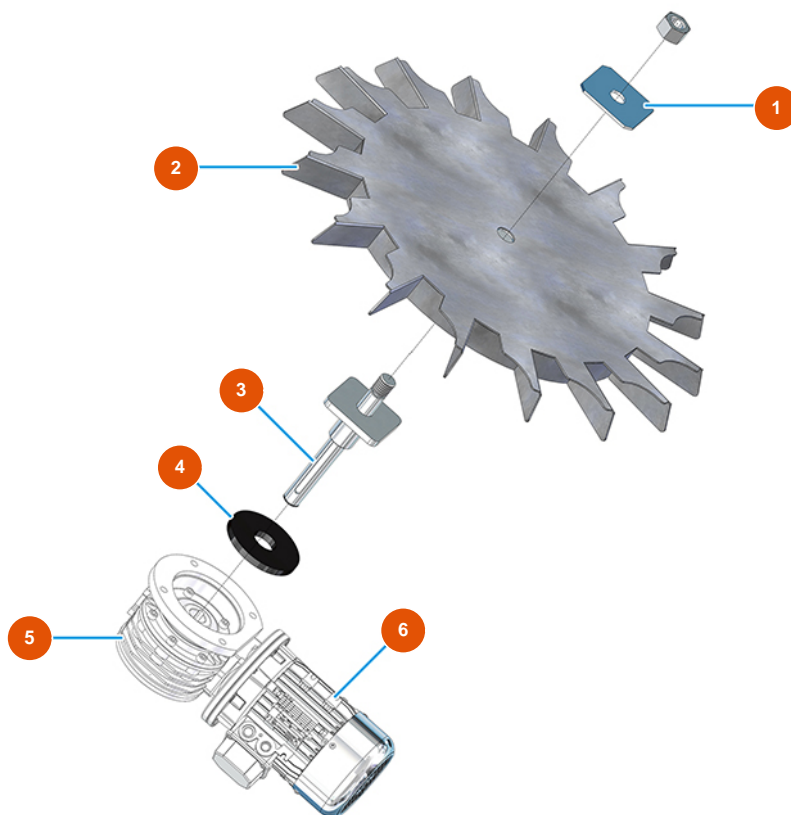

## Intonacatrice continua MIXER PLUS STANDARD - 50 Hz - Vista generale

### Détails des pièces

Pos.	Référence	Désignation
1	7017502000	Griglia tagliasacchi per PLUS CLASSIC, STANDARD e TOP
2	4906519000	Piatto fissaggio protezione PVC zincato
3	4920001010	Protezione PVC FLEX trasp. 545X450X1 MOSQUITO
4	4913001500	Parapolvere per PLUS MONO vers. 2020
5	400201500A	Coperchio cassetta PLUS 2001 grande
6	400201400A	Coperchio cassetto PLUS 2001 piccolo
7	401700110A	Sportello scarico PLUS TOP zincato
8	3F00300902	Ruota Ø 200/70 girevole c/piastra
9	3F00300901	Ruota Ø200/70 piastra girevole con freno
10	3F00400400	Tappo PVC nero D.32
11	4914001000	Manico di sollevamento anteriore zin. PLUS
12	3T02700201	Manopola gomma per leva LH-BET-PL-I41
13	4928001000	Leva zin. fissaggio camera PLUS

Pos.	Référence	Désignation
14	3G01000151	Guarnizione EPDM nero 20X15