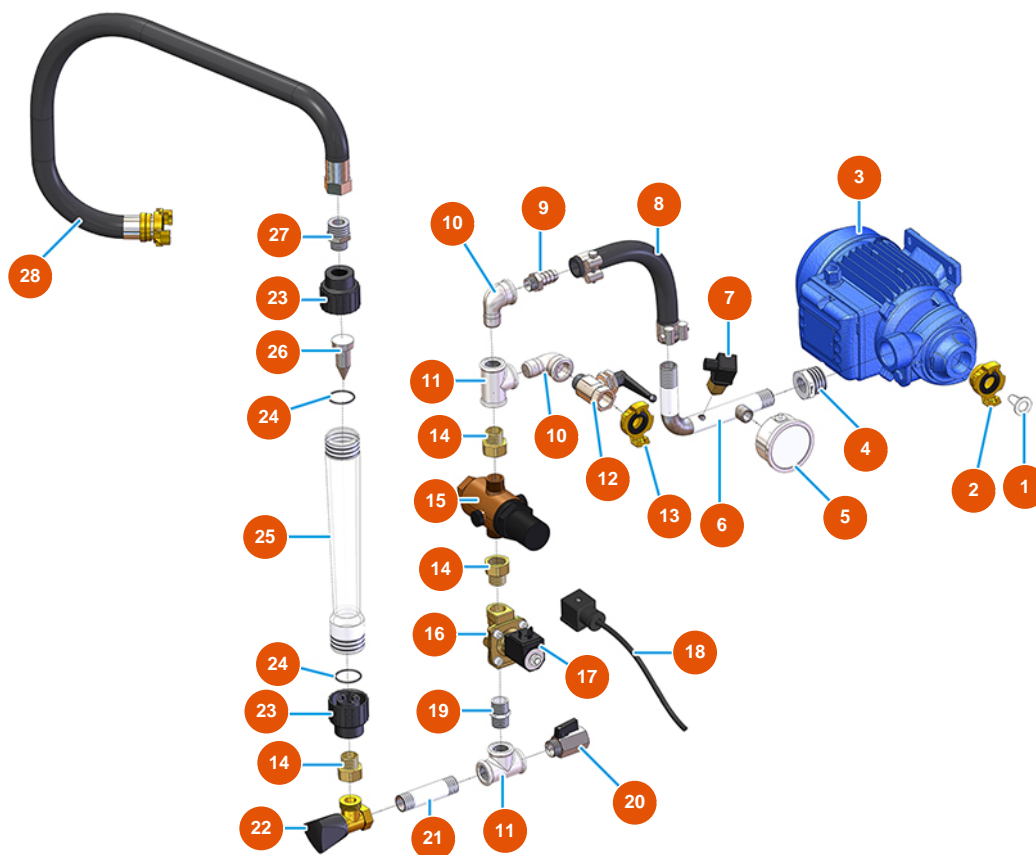

Pos.	Référence	Désignation
14	3G01000151	Guarnizione EPDM nero 20X15

Intonacatrice continua MIXER PLUS STANDARD - 50 Hz - Gruppo dosaggio

Détails des pièces

Pos.	Référence	Désignation
1	4912001100	Fissaggio ruota celle zincato
2	7019006000	Ruota a celle per PLUS CLASSIC, STANDARD, TOP e MONO vers. 2020
3	7015002000	Albero trascinamento ruota celle
4	4920003000	4
5	3D00300312	Riduttore ruota a celle per PLUS CLASSIC, STANDARD, MONO, e TOP
6	3D00200201	Motore trifase 0,55 kW per ruota a celle PLUS CLASSIC, STANDARD, MONO e TOP

Intonacatrice continua MIXER PLUS STANDARD - 50 Hz - Gruppo pompa

Détails des pièces

Pos.	Référence	Désignation
1	701100300G	Flangia motore camera di miscelazione per PLUS e SPRINTER verniciata
2	3D00420100	Motoriduttore camera di miscelazione per PLUS CLASSIC, STANDARD e TOP
3	3C04200208	Pressacavo antistrappo PG21
4	3C02800100	Custodia mobile orizzontale 16 poli CHO116
5	3C03100400	Frutto spina CXM 4/2P 80A
6	3T01000400	Chiusura leva 262 anello filettato zincato
7	700600600S	Giunto motore PLUS MONO, CLASSIC, STANDARD e TOP - A=30 Øi=20
8	3G01000151	Guarnizione EPDM nero 20X15
9	7018006000	Perno fissaggio flangia PLUS /SPRINTER
10	3T01200101	Copiglia Ø 4,5
11	701400200S	Camera di miscelazione per PLUS
12	3G01000301	Guarnizione O-ring per tronchetto camera di miscelazione PLUS
13	7003019000	Miscelatore PLUS con asta zincata

Intonacatrice continua MIXER PLUS STANDARD - 50 Hz - Gruppo acqua

Détails des pièces

Pos.	Référence	Désignation
1	3A00100600	Filtro acqua inox
2	3A00100304	Attacco Geka Filetto esterno 1"
3	3D00703003	Pompa acqua per PLUS STANDARD
4	3G00524105	Riduzione zincata FIG.241 1X1/2
5	3G00100141	Manometro assiale 0 - 10 bar
6	7050001000	6
7	3G00402103	Pressostato acqua
8	3F00700211	8
9	3G50300201	Portagomma 1/2"X20"
10	3G00509202	Gomito 90° zincato MF FIG.92 1/2"
11	3G00513002	Raccordo a T zin. FIG.130 1/2
12	3G01200502	Rubinetto a sfera MF 1/2 leva nera
13	3A00100302	Attacco Geka Filetto esterno 1/2"