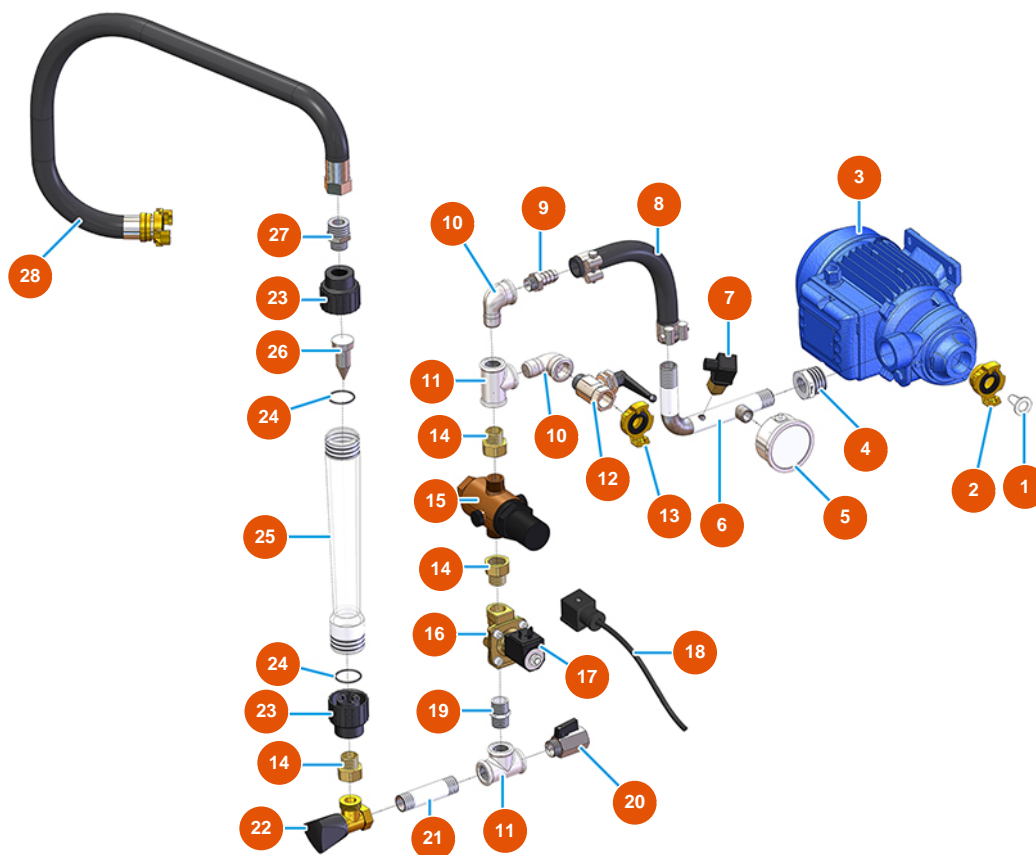

Intonacatrice continua MIXER PLUS STANDARD - 50 Hz - Gruppo acqua

Détails des pièces

Pos.	Référence	Désignation
1	3A00100600	Filtro acqua inox
2	3A00100304	Attacco Geka Filetto esterno 1"
3	3D00703003	Pompa acqua per PLUS STANDARD
4	3G00524105	Riduzione zincata FIG.241 1X1/2
5	3G00100141	Manometro assiale 0 - 10 bar
6	7050001000	6
7	3G00402103	Pressostato acqua
8	3F00700211	8
9	3G50300201	Portagomma 1/2"X20"
10	3G00509202	Gomito 90° zincato MF FIG.92 1/2"
11	3G00513002	Raccordo a T zin. FIG.130 1/2
12	3G01200502	Rubinetto a sfera MF 1/2 leva nera
13	3A00100302	Attacco Geka Filetto esterno 1/2"