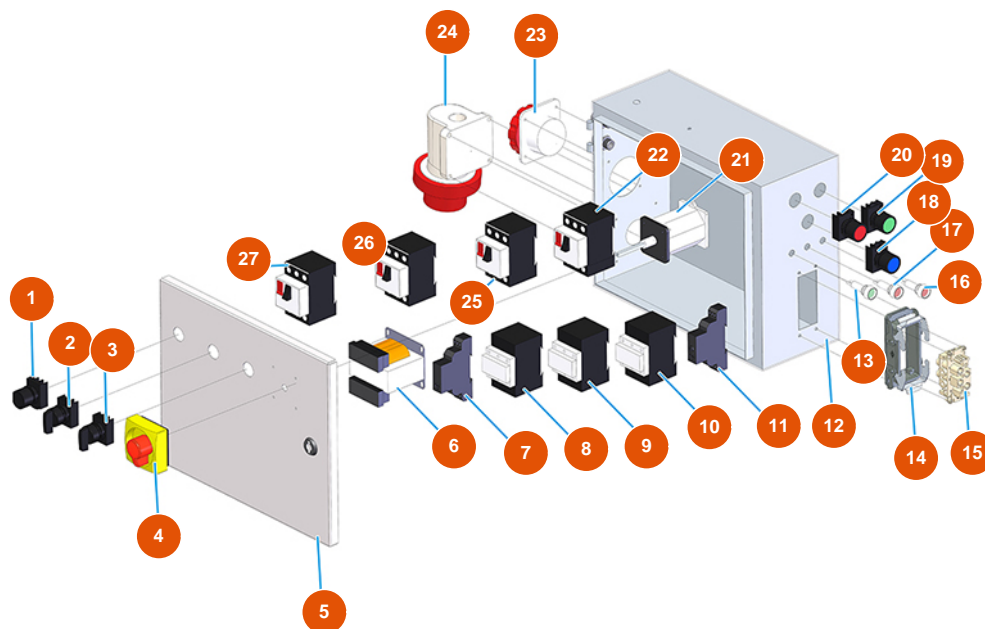

Intonacatrice continua MIXER PLUS STANDARD - 50 Hz - Quadro elettrico

Détails des pièces

Pos.	Référence	Désignation
1	3C04000101	1
2	3C04400800	Interruttore pompa PLUS STANDARD
3	3C04400700	Interruttore ruota celle PLUS STANDARD
4	3C04400207	Invertitore di fase completo PLUS STANDARD
5	3C00102805	5
6	3C00500402	Trasformatore 70/80VA 400/42/24/15
7	3C00601001	Relè di fase senso unico
8	3C00700117	Contatore 4 KW 24V AC SIEMENS
9	3C00700117	Contatore 4 KW 24V AC SIEMENS
10	3C00700110	10
11	3C03750400	Temporizzatore 2 fili ritardato 24/230AC/DC
12	3C00102805	12
13	3C04000108	13