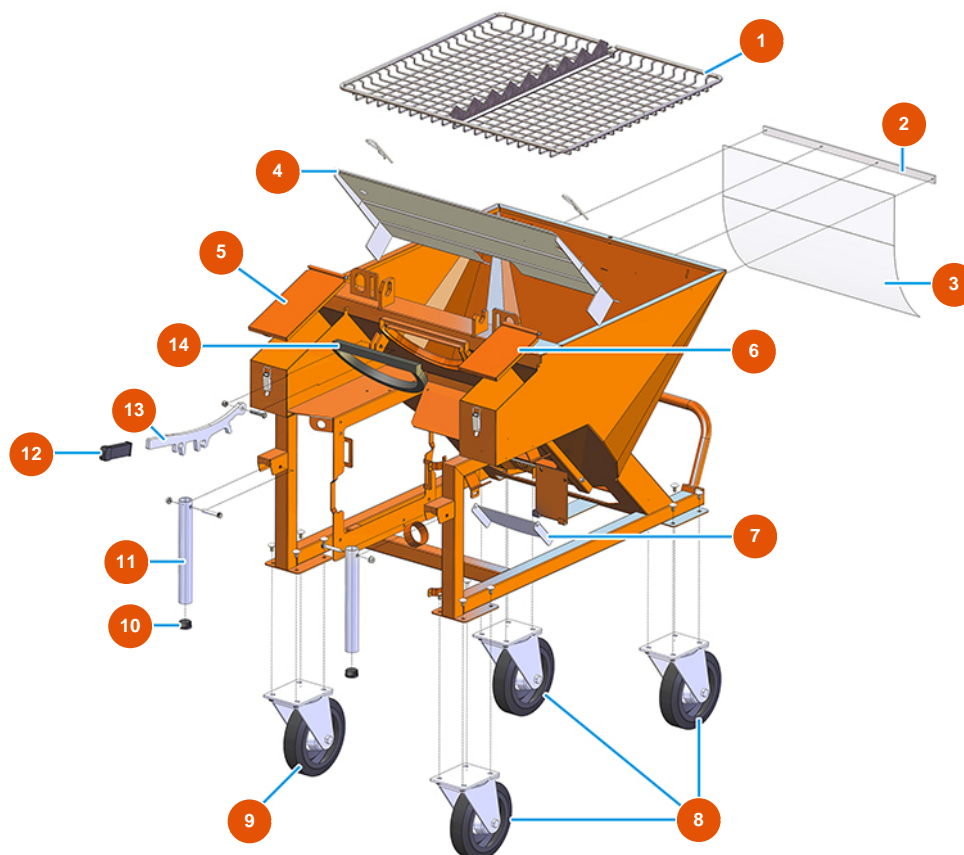

Intonacatrice continua MIXER PLUS STANDARD - 50 Hz - Vista generale

Détails des pièces

Pos.	Référence	Désignation
1	7017502000	Griglia tagliasacchi per PLUS CLASSIC, STANDARD e TOP
2	4906519000	Piatto fissaggio protezione PVC zincato
3	4920001010	Protezione PVC FLEX trasp. 545X450X1 MOSQUITO
4	4913001500	Parapolvere per PLUS MONO vers. 2020
5	400201500A	Coperchio cassetta PLUS 2001 grande
6	400201400A	Coperchio cassetto PLUS 2001 piccolo
7	401700110A	Sportello scarico PLUS TOP zincato
8	3F00300902	Ruota Ø 200/70 girevole c/piastra
9	3F00300901	Ruota Ø200/70 piastra girevole con freno
10	3F00400400	Tappo PVC nero D.32
11	4914001000	Manico di sollevamento anteriore zin. PLUS
12	3T02700201	Manopola gomma per leva LH-BET-PL-I41
13	4928001000	Leva zin. fissaggio camera PLUS

Pos.	Référence	Désignation
14	3G01000151	Guarnizione EPDM nero 20X15

Intonacatrice continua MIXER PLUS STANDARD - 50 Hz - Gruppo dosaggio

Détails des pièces

Pos.	Référence	Désignation
1	4912001100	Fissaggio ruota celle zincato
2	7019006000	Ruota a celle per PLUS CLASSIC, STANDARD, TOP e MONO vers. 2020
3	7015002000	Albero trascinamento ruota celle
4	4920003000	4
5	3D00300312	Riduttore ruota a celle per PLUS CLASSIC, STANDARD, MONO, e TOP
6	3D00200201	Motore trifase 0,55 kW per ruota a celle PLUS CLASSIC, STANDARD, MONO e TOP