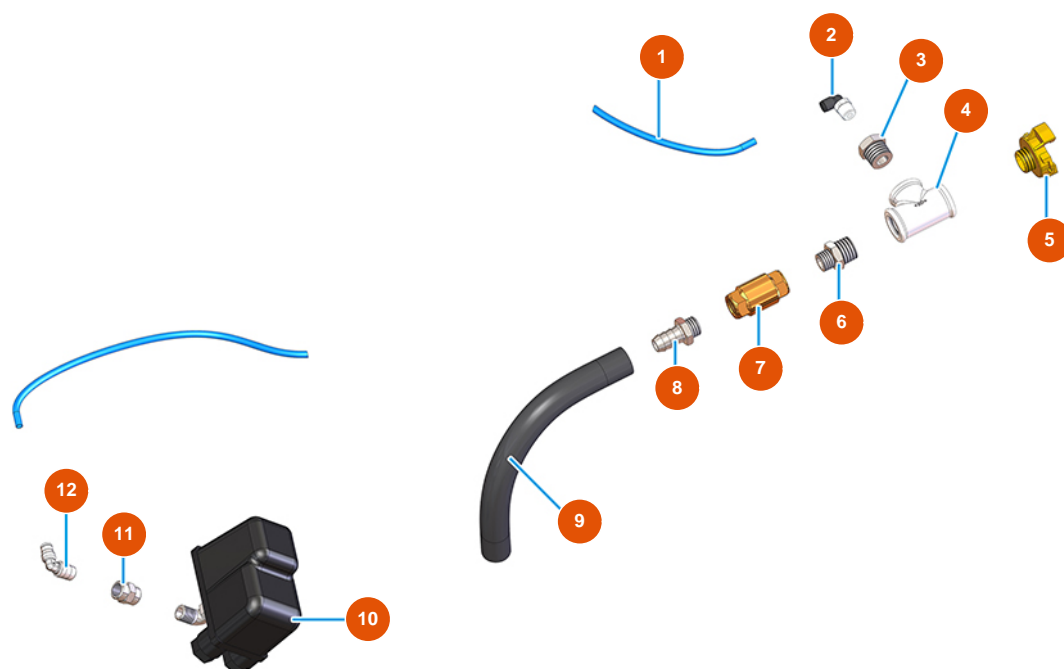

Intonacatrice continua MIXER PLUS STANDARD - 50 Hz - Gruppo aria

Détails des pièces

Pos.	Référence	Désignation
1	3G50500100	Tubo ELASTOLLAN 6X4
2	3G50200200	Attacco legris gomito 6X1/4
3	3G50300100	Riduzione acciaio 1/2X1/4
4	3G00513002	Raccordo a T zin. FIG.130 1/2
5	3A00100302	Attacco Geka Filetto esterno 1/2"
6	3G50300700	Nipplo ridotto acciaio 1/2X3/8
7	3G01300401	Valvola RITEGNO EUROPA 3/8"
8	3G50300202	Portagomma 3/8"X14"
9	3F00700210	9
10	3G00403106	Pressostato PT/5 0,6-2 BAR ITALT
11	3G50300900	Manicotto 1/4 1/4 30M
12	3G50300400	Gomito acciaio MM 1/4"