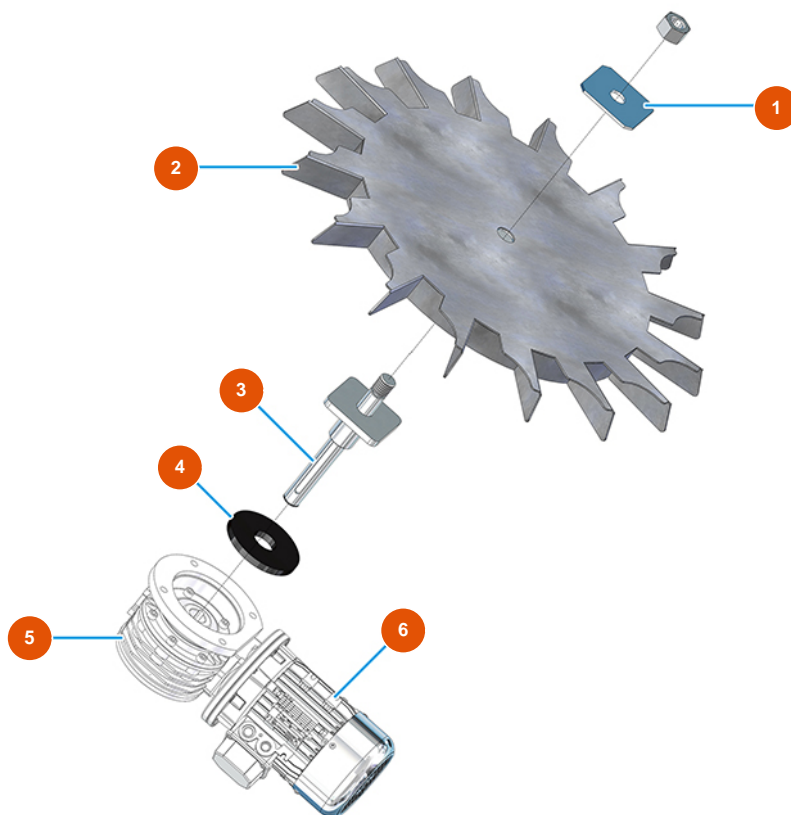

Intonacatrice continua MIXER PLUS STANDARD - 50 Hz - Vista generale

Détails des pièces

Pos.	Référence	Désignation
1	7017502000	Griglia tagliasacchi per PLUS CLASSIC, STANDARD e TOP
2	4906519000	Piatto fissaggio protezione PVC zincato
3	4920001010	Protezione PVC FLEX trasp. 545X450X1 MOSQUITO
4	4913001500	Parapolvere per PLUS MONO vers. 2020
5	400201500A	Coperchio cassetta PLUS 2001 grande
6	400201400A	Coperchio cassetto PLUS 2001 piccolo
7	401700110A	Sportello scarico PLUS TOP zincato
8	3F00300902	Ruota Ø 200/70 girevole c/piastra
9	3F00300901	Ruota Ø200/70 piastra girevole con freno
10	3F00400400	Tappo PVC nero D.32
11	4914001000	Manico di sollevamento anteriore zin. PLUS
12	3T02700201	Manopola gomma per leva LH-BET-PL-I41
13	4928001000	Leva zin. fissaggio camera PLUS

Pos.	Référence	Désignation
14	3G01000151	Guarnizione EPDM nero 20X15

Intonacatrice continua MIXER PLUS STANDARD - 50 Hz - Gruppo dosaggio

Détails des pièces

Pos.	Référence	Désignation
1	4912001100	Fissaggio ruota celle zincato
2	7019006000	Ruota a celle per PLUS CLASSIC, STANDARD, TOP e MONO vers. 2020
3	7015002000	Albero trascinamento ruota celle
4	4920003000	4
5	3D00300312	Riduttore ruota a celle per PLUS CLASSIC, STANDARD, MONO, e TOP
6	3D00200201	Motore trifase 0,55 kW per ruota a celle PLUS CLASSIC, STANDARD, MONO e TOP