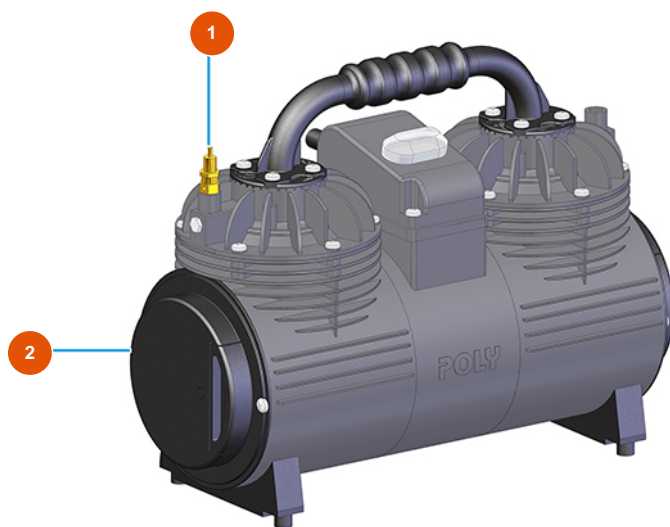

Intonacatrice continua MIXER PLUS STANDARD - 50 Hz - Compressore trifase

Détails des pièces

Pos.	Référence	Désignation
1	3G01300304	Valvola di sicurezza 1/4" TAR.3 BAR
2	3B02900120	Filtro aria compressore BORA