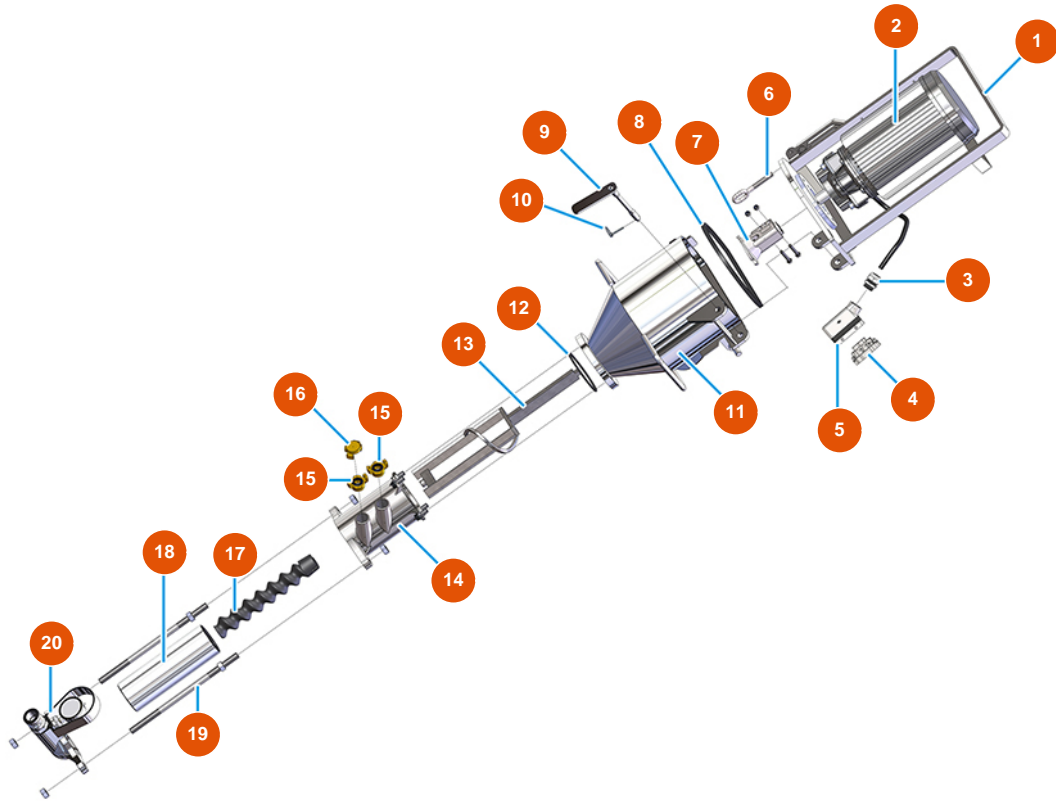

Pos.	Référence	Désignation
14	3G01000151	Guarnizione EPDM nero 20X15

Intonacatrice continua MIXER PLUS STANDARD - 50 Hz - Gruppo dosaggio

Détails des pièces

Pos.	Référence	Désignation
1	4912001100	Fissaggio ruota celle zincato
2	7019006000	Ruota a celle per PLUS CLASSIC, STANDARD, TOP e MONO vers. 2020
3	7015002000	Albero trascinamento ruota celle
4	4920003000	4
5	3D00300312	Riduttore ruota a celle per PLUS CLASSIC, STANDARD, MONO, e TOP
6	3D00200201	Motore trifase 0,55 kW per ruota a celle PLUS CLASSIC, STANDARD, MONO e TOP

Intonacatrice continua MIXER PLUS STANDARD - 50 Hz - Gruppo pompa

Détails des pièces

Pos.	Référence	Désignation
1	701100300G	Flangia motore camera di miscelazione per PLUS e SPRINTER verniciata
2	3D00420100	Motoriduttore camera di miscelazione per PLUS CLASSIC, STANDARD e TOP
3	3C04200208	Pressacavo antistrappo PG21
4	3C02800100	Custodia mobile orizzontale 16 poli CHO116
5	3C03100400	Frutto spina CXM 4/2P 80A
6	3T01000400	Chiusura leva 262 anello filettato zincato
7	700600600S	Giunto motore PLUS MONO, CLASSIC, STANDARD e TOP - A=30 Øi=20
8	3G01000151	Guarnizione EPDM nero 20X15
9	7018006000	Perno fissaggio flangia PLUS /SPRINTER
10	3T01200101	Copiglia Ø 4,5
11	701400200S	Camera di miscelazione per PLUS
12	3G01000301	Guarnizione O-ring per tronchetto camera di miscelazione PLUS
13	7003019000	Miscelatore PLUS con asta zincata

Pos.	Référence	Désignation
14	7021004000	14
15	3A00100304	Attacco Geka Filetto esterno 1"
16	3A00100401	Tappo Geka
17	7009049200	Rotore MIXER 1 HR
18	3F00502200	Statore MIXER 1 dritto - D6-3 lunga vita
19	8023003000	Tirante M16 L=350 F55/55 + viteria
20	8012005000	Portastatore con attacco maschio per PLUS, MUSTANG e REMIX