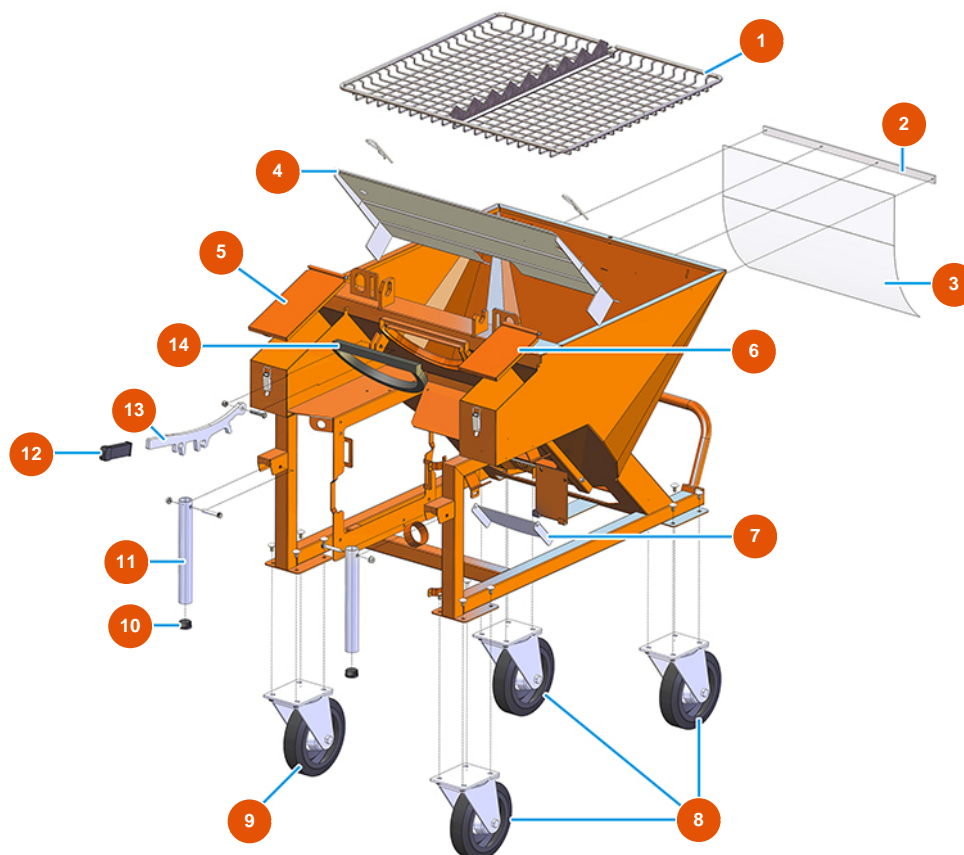

## Intonacatrice continua MIXER PLUS STANDARD - 50 Hz - Vista generale

Pos.	Référence	Désignation
14	3G01000151	Guarnizione EPDM nero 20X15