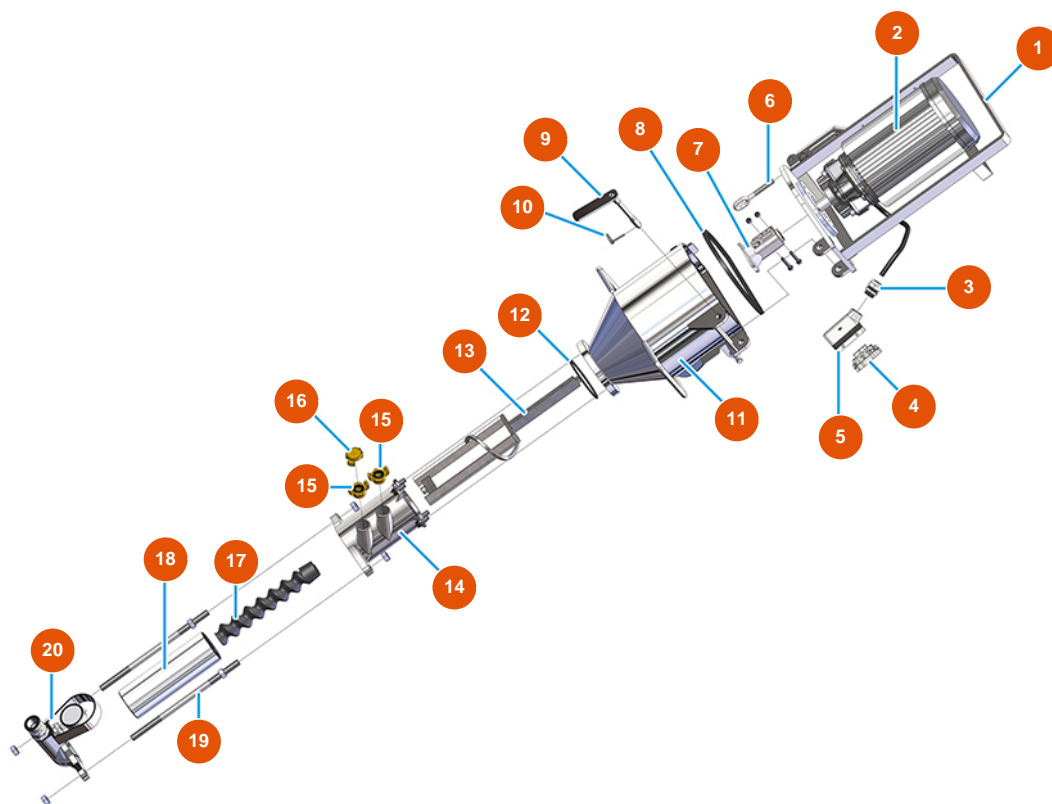

Intonacatrice continua MIXER PLUS STANDARD - 50 Hz - Gruppo pompa

Détails des pièces

Pos.	Référence	Désignation
1	701100300G	Flangia motore camera di miscelazione per PLUS e SPRINTER verniciata
2	3D00420100	Motoriduttore camera di miscelazione per PLUS CLASSIC, STANDARD e TOP
3	3C04200208	Pressacavo antistrappo PG21
4	3C02800100	Custodia mobile orizzontale 16 poli CHO116
5	3C03100400	Frutto spina CXM 4/2P 80A
6	3T01000400	Chiusura leva 262 anello filettato zincato
7	700600600S	Giunto motore PLUS MONO, CLASSIC, STANDARD e TOP - A=30 Øi=20
8	3G01000151	Guarnizione EPDM nero 20X15
9	7018006000	Perno fissaggio flangia PLUS /SPRINTER
10	3T01200101	Copiglia Ø 4,5
11	701400200S	Camera di miscelazione per PLUS
12	3G01000301	Guarnizione O-ring per tronchetto camera di miscelazione PLUS
13	7003019000	Miscelatore PLUS con asta zincata