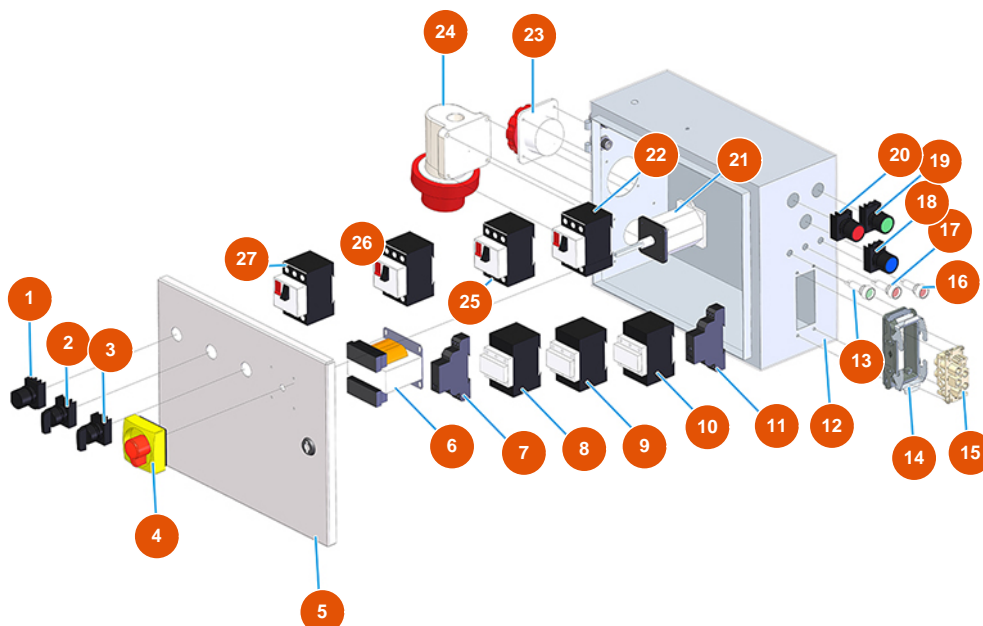

Intonacatrice continua MIXER PLUS STANDARD - 50 Hz - Quadro elettrico

Détails des pièces

Pos.	Référence	Désignation
1	3C04000101	1
2	3C04400800	Interruttore pompa PLUS STANDARD
3	3C04400700	Interruttore ruota celle PLUS STANDARD
4	3C04400207	Invertitore di fase completo PLUS STANDARD
5	3C00102805	5
6	3C00500402	Trasformatore 70/80VA 400/42/24/15
7	3C00601001	Relè di fase senso unico
8	3C00700117	Contatore 4 KW 24V AC SIEMENS
9	3C00700117	Contatore 4 KW 24V AC SIEMENS
10	3C00700110	10
11	3C03750400	Temporizzatore 2 fili ritardato 24/230AC/DC
12	3C00102805	12
13	3C04000108	13