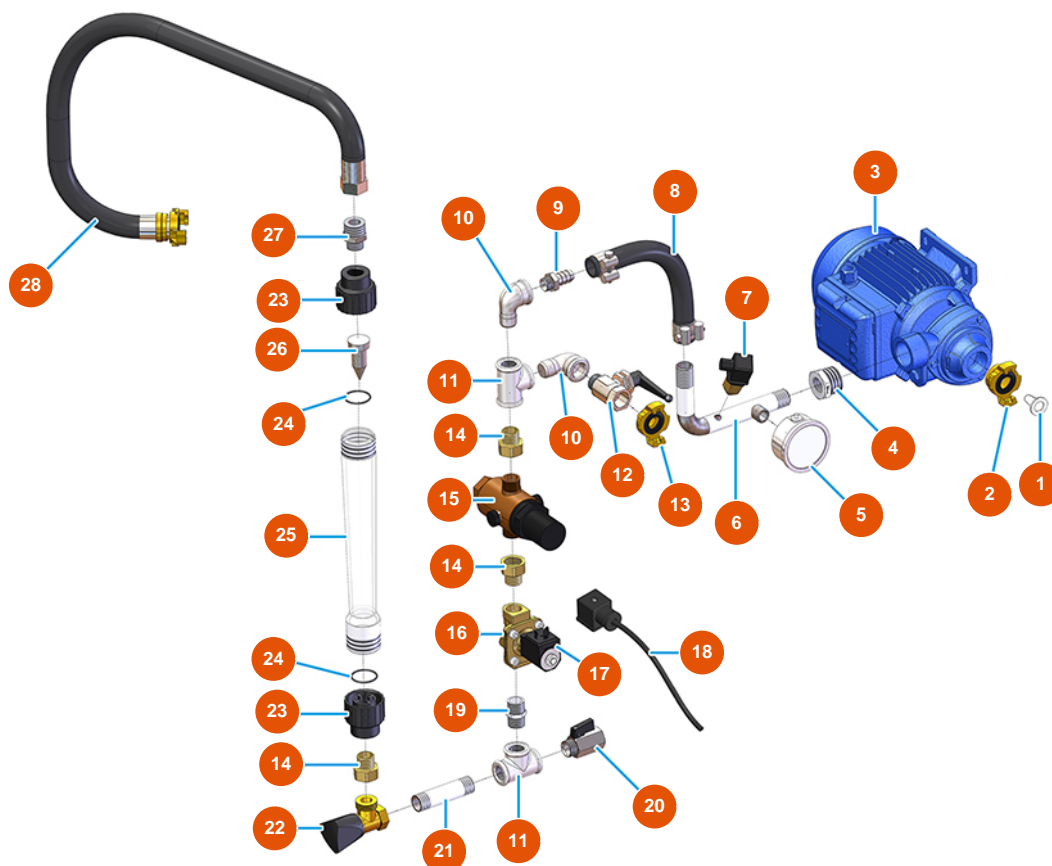

Intonacatrice continua MIXER PLUS STANDARD - 60 Hz - Gruppo pompa

Détails des pièces

Pos.	Référence	Désignation
1	701100300G	Flangia motore camera di miscelazione per PLUS e SPRINTER verniciata
2	3D00420100	Motoriduttore camera di miscelazione per PLUS CLASSIC, STANDARD e TOP
3	3C04200208	Pressacavo antistrappo PG21
4	3C02800100	Custodia mobile orizzontale 16 poli CHO116
5	3C03100400	Frutto spina CXM 4/2P 80A
6	3T01000400	Chiusura leva 262 anello filettato zincato
7	700600600S	Giunto motore PLUS MONO, CLASSIC, STANDARD e TOP - A=30 Øi=20
8	3G01000151	Guarnizione EPDM nero 20X15
9	7018006000	Perno fissaggio flangia PLUS /SPRINTER
10	3T01200101	Copiglia Ø 4,5
11	701400200S	Camera di miscelazione per PLUS
12	3G01000301	Guarnizione O-ring per tronchetto camera di miscelazione PLUS
13	7003019000	Miscelatore PLUS con asta zincata

Pos.	Référence	Désignation
14	7021004000	14
15	3A00100304	Attacco Geka Filetto esterno 1"
16	3A00100401	Tappo Geka
17	7009049200	Rotore MIXER 1 HR
18	3F00502200	Statore MIXER 1 dritto - D6-3 lunga vita
19	8023003000	Tirante M16 L=350 F55/55 + viteria
20	8012005000	Portastatore con attacco maschio per PLUS, MUSTANG e REMIX

Intonacatrice continua MIXER PLUS STANDARD - 60 Hz - Gruppo acqua

Détails des pièces

Pos.	Référence	Désignation
1	3A00100600	Filtro acqua inox
2	3A00100304	Attacco Geka Filetto esterno 1"
3	3D00703004	3
4	3G00524105	Riduzione zincata FIG.241 1X1/2
5	3G00100141	Manometro assiale 0 - 10 bar
6	7050001000	6
7	3G00402103	Pressostato acqua
8	3F00700211	8
9	3G50300201	Portagomma 1/2"X20"
10	3G00509202	Gomito 90° zincato MF FIG.92 1/2"
11	3G00513002	Raccordo a T zin. FIG.130 1/2
12	3G01200502	Rubinetto a sfera MF 1/2 leva nera
13	3A00100302	Attacco Geka Filetto esterno 1/2"