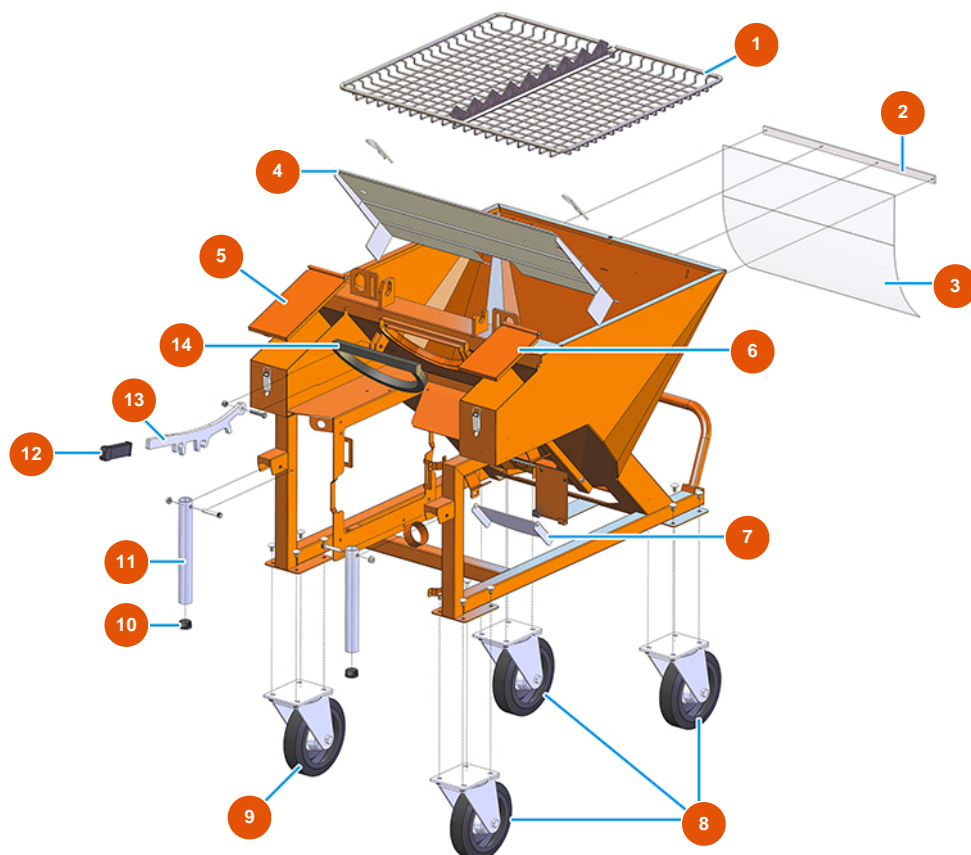

Intonacatrice continua MIXER PLUS STANDARD - 60 Hz - Vista generale

Détails des pièces

Pos.	Référence	Désignation
1	7017502000	Griglia tagliasacchi per PLUS CLASSIC, STANDARD e TOP
2	4906519000	Piatto fissaggio protezione PVC zincato
3	4920001010	Protezione PVC FLEX trasp. 545X450X1 MOSQUITO
4	4913001500	Parapolvere per PLUS MONO vers. 2020
5	400201500G	5
6	400201400G	6
7	401700110A	Sportello scarico PLUS TOP zincato
8	3F00300902	Ruota Ø 200/70 girevole c/piastra
9	3F00300901	Ruota Ø200/70 piastra girevole con freno
10	3F00400400	Tappo PVC nero D.32
11	4914001000	Manico di sollevamento anteriore zin. PLUS
12	3T02700201	Manopola gomma per leva LH-BET-PL-I41
13	4928001000	Leva zin. fissaggio camera PLUS

Pos.	Référence	Désignation
14	3G01000151	Guarnizione EPDM nero 20X15

Intonacatrice continua MIXER PLUS STANDARD - 60 Hz - Gruppo dosaggio

Détails des pièces

Pos.	Référence	Désignation
1	4912001100	Fissaggio ruota celle zincato
2	7019006000	Ruota a celle per PLUS CLASSIC, STANDARD, TOP e MONO vers. 2020
3	7015002000	Albero trascinamento ruota celle
4	4920003000	4
5	3D00300316	5
6	3D00200204	6

Intonacatrice continua MIXER PLUS STANDARD - 60 Hz - Gruppo pompa

Détails des pièces

Pos.	Référence	Désignation
1	701100300G	Flangia motore camera di miscelazione per PLUS e SPRINTER verniciata
2	3D00420100	Motoriduttore camera di miscelazione per PLUS CLASSIC, STANDARD e TOP
3	3C04200208	Pressacavo antistrappo PG21
4	3C02800100	Custodia mobile orizzontale 16 poli CHO116
5	3C03100400	Frutto spina CXM 4/2P 80A
6	3T01000400	Chiusura leva 262 anello filettato zincato
7	700600600S	Giunto motore PLUS MONO, CLASSIC, STANDARD e TOP - A=30 Øi=20
8	3G01000151	Guarnizione EPDM nero 20X15
9	7018006000	Perno fissaggio flangia PLUS /SPRINTER
10	3T01200101	Copiglia Ø 4,5
11	701400200S	Camera di miscelazione per PLUS
12	3G01000301	Guarnizione O-ring per tronchetto camera di miscelazione PLUS
13	7003019000	Miscelatore PLUS con asta zincata