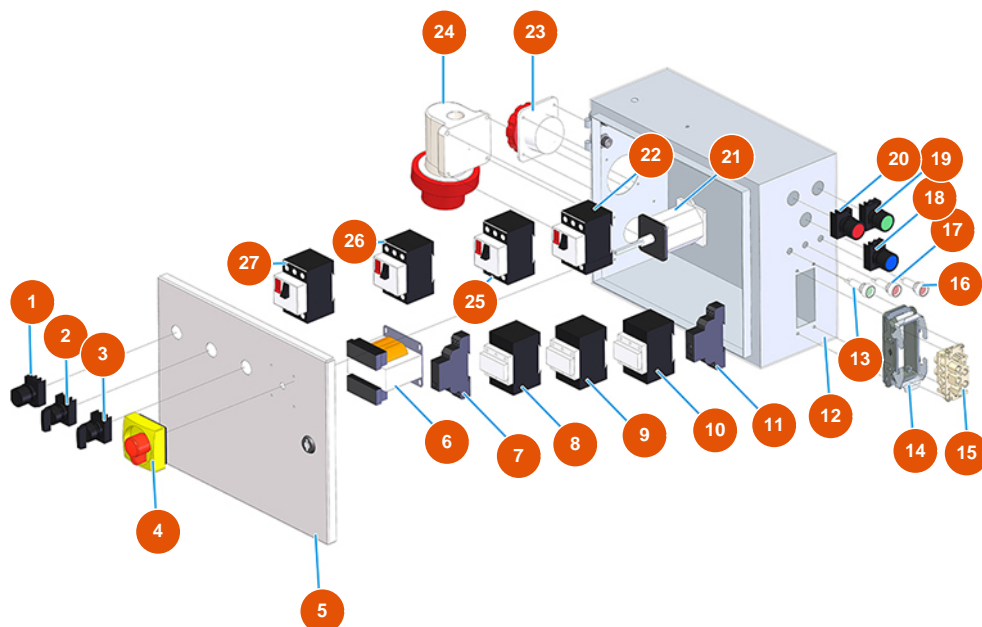

Intonacatrice continua MIXER PLUS STANDARD - 60 Hz - Quadro elettrico

Détails des pièces

Pos.	Référence	Désignation
1	3C04000101	1
2	3C04400800	Interruttore pompa PLUS STANDARD
3	3C04400700	Interruttore ruota celle PLUS STANDARD
4	3C04400207	Invertitore di fase completo PLUS STANDARD
5	3C00102805	5
6	3C00500402	Trasformatore 70/80VA 400/42/24/15
7	3C00601001	Relè di fase senso unico
8	3C00700117	Contatore 4 KW 24V AC SIEMENS
9	3C00700117	Contatore 4 KW 24V AC SIEMENS
10	3C00700110	10
11	3C03750400	Temporizzatore 2 fili ritardato 24/230AC/DC
12	3C00102805	12
13	3C04000108	13