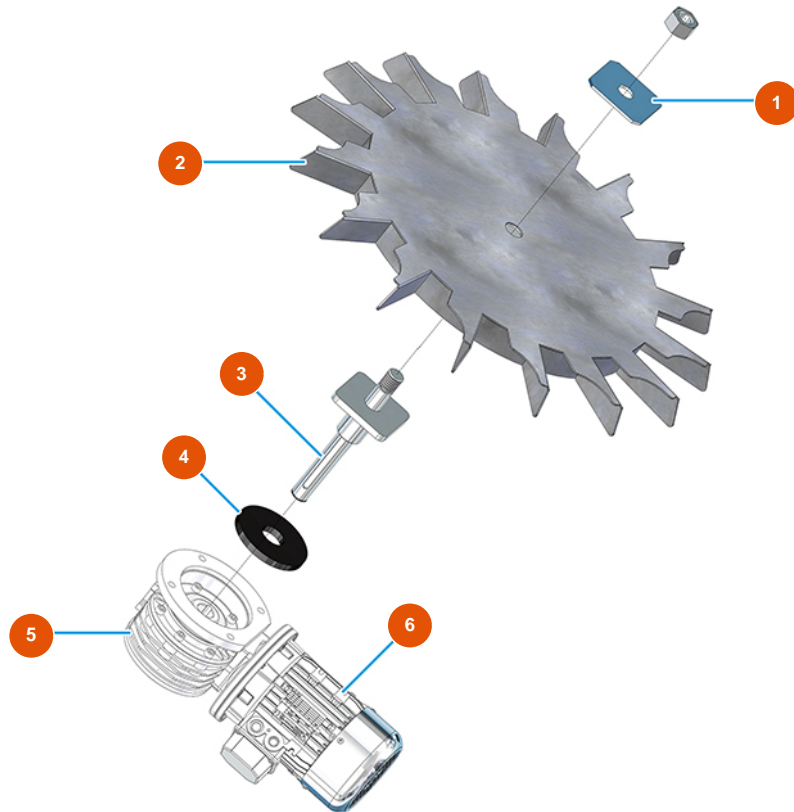

Intonacatrice continua MIXER PLUS STANDARD - 60 Hz - Vista generale

Détails des pièces

Pos.	Référence	Désignation
1	7017502000	Griglia tagliasacchi per PLUS CLASSIC, STANDARD e TOP
2	4906519000	Piatto fissaggio protezione PVC zincato
3	4920001010	Protezione PVC FLEX trasp. 545X450X1 MOSQUITO
4	4913001500	Parapolvere per PLUS MONO vers. 2020
5	400201500G	5
6	400201400G	6
7	401700110A	Sportello scarico PLUS TOP zincato
8	3F00300902	Ruota Ø 200/70 girevole c/piastra
9	3F00300901	Ruota Ø200/70 piastra girevole con freno
10	3F00400400	Tappo PVC nero D.32
11	4914001000	Manico di sollevamento anteriore zin. PLUS
12	3T02700201	Manopola gomma per leva LH-BET-PL-I41
13	4928001000	Leva zin. fissaggio camera PLUS

Pos.	Référence	Désignation
14	3G01000151	Guarnizione EPDM nero 20X15

Intonacatrice continua MIXER PLUS STANDARD - 60 Hz - Gruppo dosaggio

Détails des pièces

Pos.	Référence	Désignation
1	4912001100	Fissaggio ruota celle zincato
2	7019006000	Ruota a celle per PLUS CLASSIC, STANDARD, TOP e MONO vers. 2020
3	7015002000	Albero trascinamento ruota celle
4	4920003000	4
5	3D00300316	5
6	3D00200204	6

Intonacatrice continua MIXER PLUS STANDARD - 60 Hz - Gruppo pompa

Détails des pièces

Pos.	Référence	Désignation
1	701100300G	Flangia motore camera di miscelazione per PLUS e SPRINTER verniciata
2	3D00420100	Motoriduttore camera di miscelazione per PLUS CLASSIC, STANDARD e TOP
3	3C04200208	Pressacavo antistrappo PG21
4	3C02800100	Custodia mobile orizzontale 16 poli CHO116
5	3C03100400	Frutto spina CXM 4/2P 80A
6	3T01000400	Chiusura leva 262 anello filettato zincato
7	700600600S	Giunto motore PLUS MONO, CLASSIC, STANDARD e TOP - A=30 Øi=20
8	3G01000151	Guarnizione EPDM nero 20X15
9	7018006000	Perno fissaggio flangia PLUS /SPRINTER
10	3T01200101	Copiglia Ø 4,5
11	701400200S	Camera di miscelazione per PLUS
12	3G01000301	Guarnizione O-ring per tronchetto camera di miscelazione PLUS
13	7003019000	Miscelatore PLUS con asta zincata