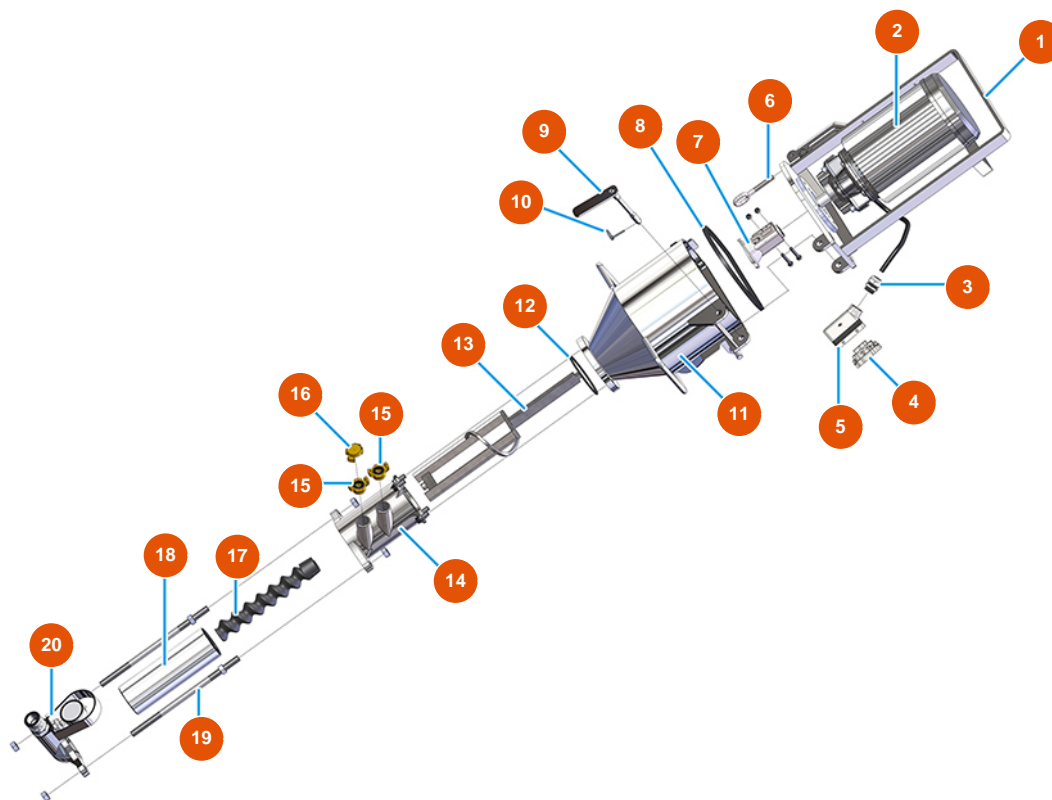

Pos.	Référence	Désignation
14	3G01000151	Guarnizione EPDM nero 20X15

Intonacatrice continua MIXER PLUS STANDARD - 60 Hz - Gruppo dosaggio

Détails des pièces

Pos.	Référence	Désignation
1	4912001100	Fissaggio ruota celle zincato
2	7019006000	Ruota a celle per PLUS CLASSIC, STANDARD, TOP e MONO vers. 2020
3	7015002000	Albero trascinamento ruota celle
4	4920003000	4
5	3D00300316	5
6	3D00200204	6

Intonacatrice continua MIXER PLUS STANDARD - 60 Hz - Gruppo pompa

Détails des pièces

Pos.	Référence	Désignation
1	701100300G	Flangia motore camera di miscelazione per PLUS e SPRINTER verniciata
2	3D00420100	Motoriduttore camera di miscelazione per PLUS CLASSIC, STANDARD e TOP
3	3C04200208	Pressacavo antistrappo PG21
4	3C02800100	Custodia mobile orizzontale 16 poli CHO116
5	3C03100400	Frutto spina CXM 4/2P 80A
6	3T01000400	Chiusura leva 262 anello filettato zincato
7	700600600S	Giunto motore PLUS MONO, CLASSIC, STANDARD e TOP - A=30 Øi=20
8	3G01000151	Guarnizione EPDM nero 20X15
9	7018006000	Perno fissaggio flangia PLUS /SPRINTER
10	3T01200101	Copiglia Ø 4,5
11	701400200S	Camera di miscelazione per PLUS
12	3G01000301	Guarnizione O-ring per tronchetto camera di miscelazione PLUS
13	7003019000	Miscelatore PLUS con asta zincata

Pos.	Référence	Désignation
14	7021004000	14
15	3A00100304	Attacco Geka Filetto esterno 1"
16	3A00100401	Tappo Geka
17	7009049200	Rotore MIXER 1 HR
18	3F00502200	Statore MIXER 1 dritto - D6-3 lunga vita
19	8023003000	Tirante M16 L=350 F55/55 + viteria
20	8012005000	Portastatore con attacco maschio per PLUS, MUSTANG e REMIX