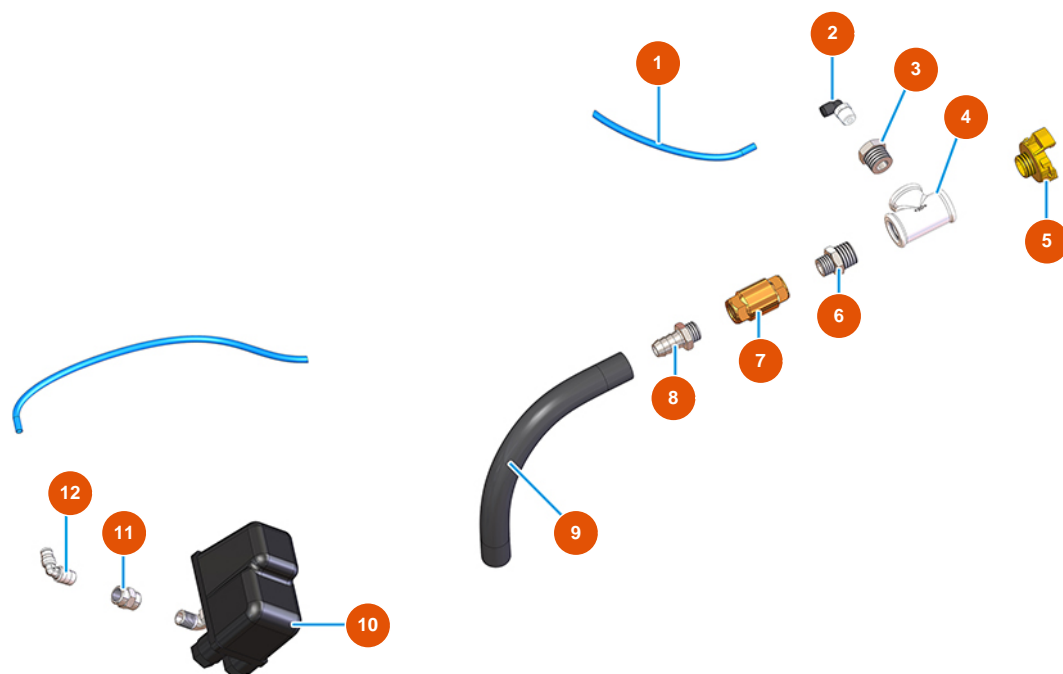

Intonacatrice continua MIXER PLUS STANDARD - 60 Hz - Gruppo aria

Détails des pièces

Pos.	Référence	Désignation
1	3G50500100	Tubo ELASTOLLAN 6X4
2	3G50200200	Attacco legris gomito 6X1/4
3	3G50300100	Riduzione acciaio 1/2X1/4
4	3G00513002	Raccordo a T zin. FIG.130 1/2
5	3A00100302	Attacco Geka Filetto esterno 1/2"
6	3G50300700	Nipplo ridotto acciaio 1/2X3/8
7	3G01300401	Valvola RITEGNO EUROPA 3/8"
8	3G50300202	Portagomma 3/8"X14"
9	3F00700210	9
10	3G00403106	Pressostato PT/5 0,6-2 BAR ITALT
11	3G50300900	Manicotto 1/4 1/4 30M
12	3G50300400	Gomito acciaio MM 1/4"